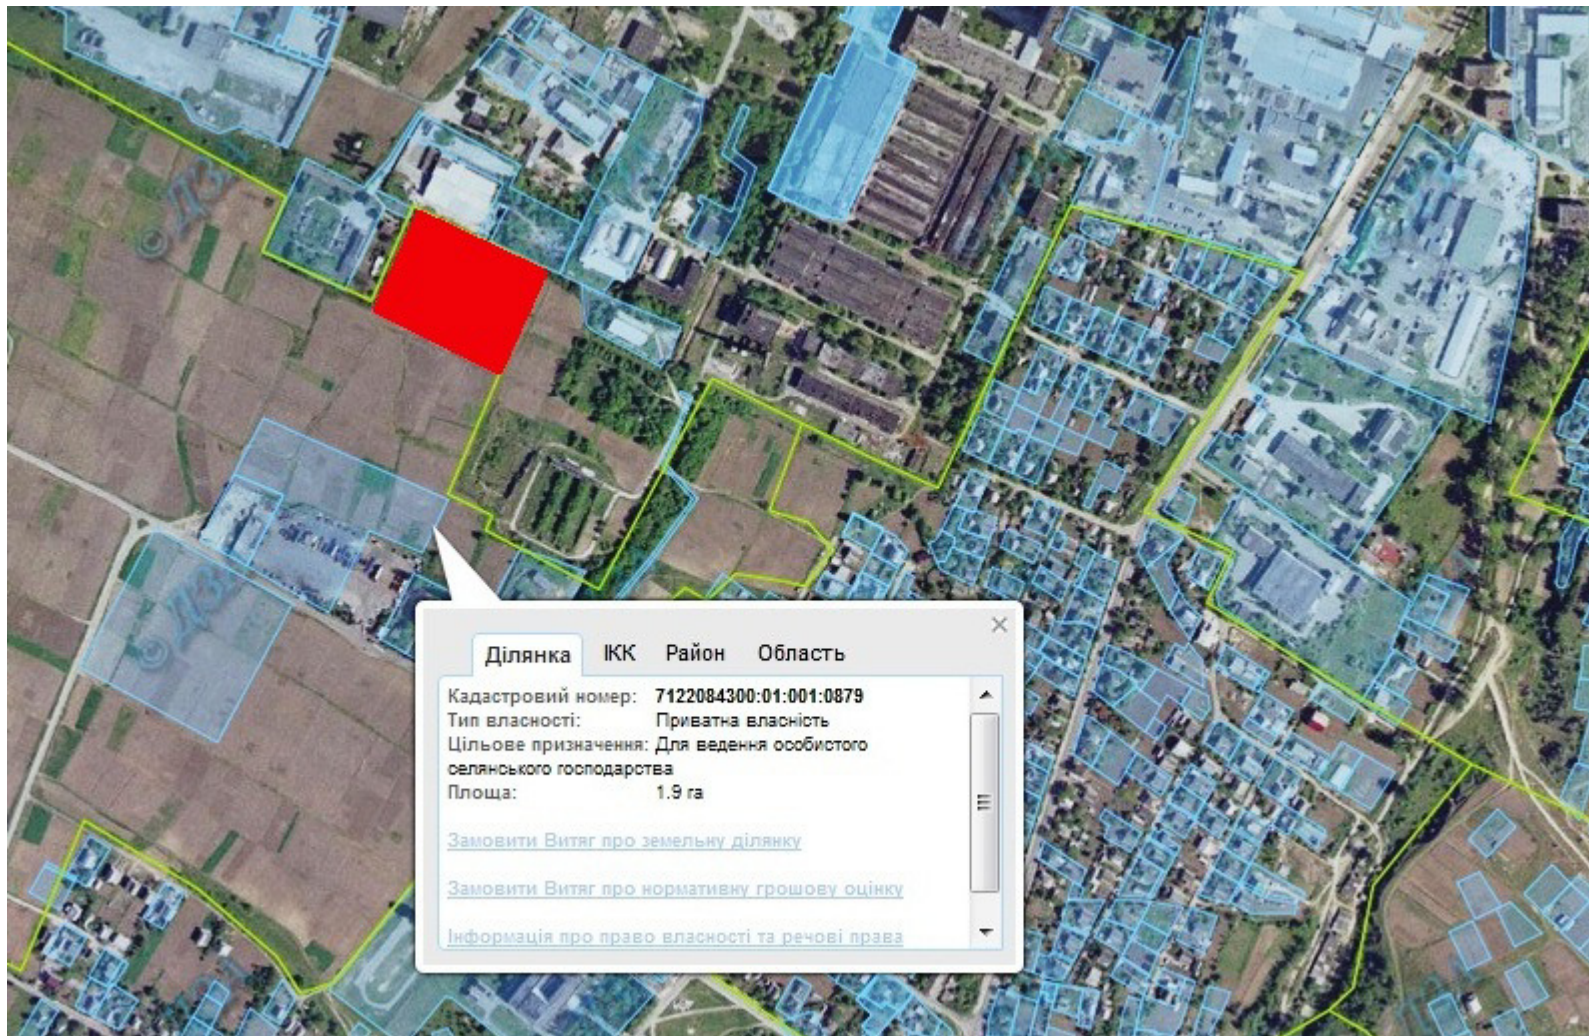

Площа: 5,50 га (з них рілля – 5,50 га)
- Земельні ділянки, що планується до відведення

Викопіювання
з планового матеріалу адмінтериторії Озерещанської сільської ради Канівського району
про наявні земельні ділянки, які можливо виділити учасникам АТО
(за межами населеного пункту для ведення особистого селянського господарства)

Площа: 2,0 га (з них рілля – 2,0 га)

 - Земельні ділянки, що планується до відведення

Викопіювання
з планового матеріалу адмінтериторії Литвинецької сільської ради Канівського району
про наявні земельні ділянки, які можливо виділити учасникам АТО
(за межами населеного пункту для ведення особистого селянського господарства)

Площа: 4,0 га (з них рілля – 4,0 га)

- Земельні ділянки, що планується до відведення