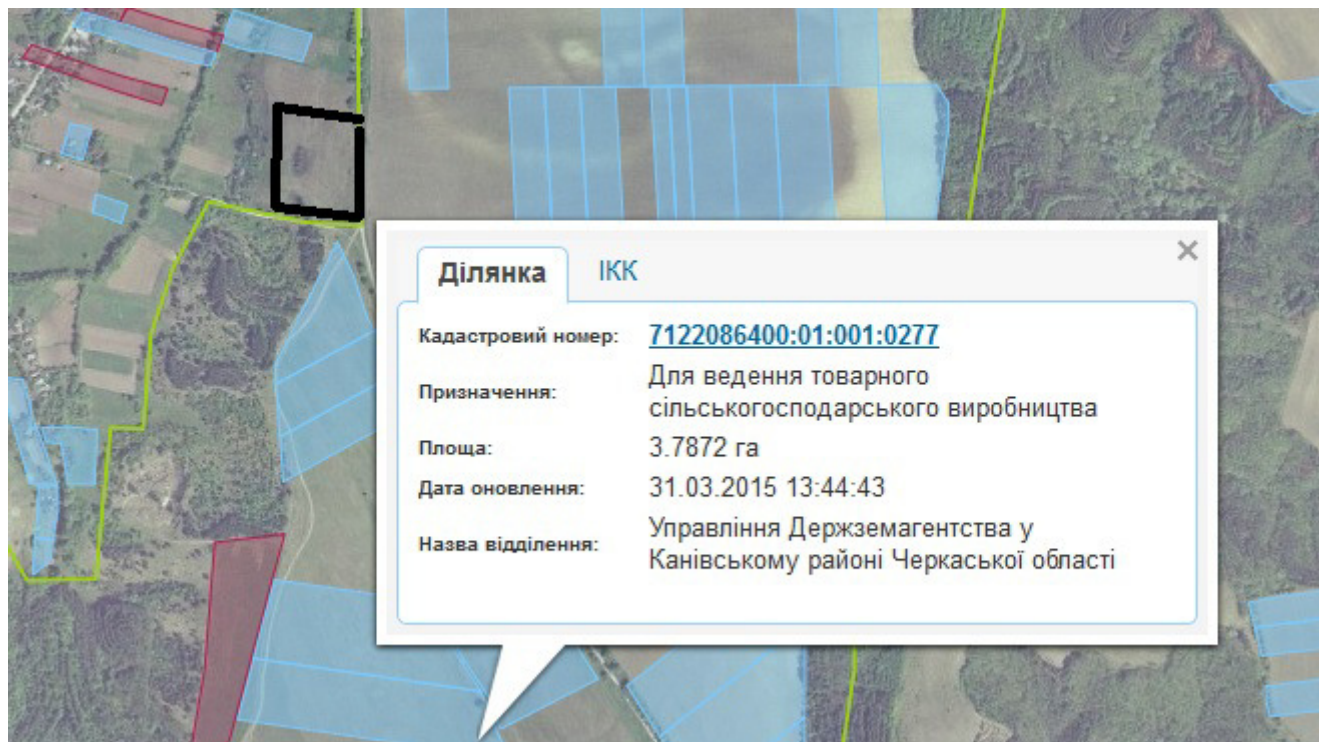

Площа: 13,0381 га (з них пасовища – 13,0381 га)

- Земельні ділянки, що планується до відведення

Викопіювання
з планового матеріалу адмінтериторії Козарівської сільської ради Канівського району
про наявні земельні ділянки, які можливо виділити учасникам АТО
(за межами населеного пункту для ведення особистого селянського господарства)

Площа: 5,50 га (з них рілля – 5,50 га)
- Земельні ділянки, що планується до відведення

Викопіювання
з планового матеріалу адмінтериторії Озерещанської сільської ради Канівського району
про наявні земельні ділянки, які можливо виділити учасникам АТО
(за межами населеного пункту для ведення особистого селянського господарства)

Площа: 2,70 га (з них рілля – 2,70 га)
-  - Земельні ділянки, що планується до відведення

Викопіювання
з планового матеріалу адмінтериторії Попівської сільської ради Канівського району
про наявні земельні ділянки, які можливо виділити учасникам АТО
(за межами населеного пункту для ведення особистого селянського господарства)

Площа: 2,0 га (з них рілля – 2,0 га)

 - Земельні ділянки, що планується до відведення

Викопіювання
з планового матеріалу адмінтериторії Литвинецької сільської ради Канівського району
про наявні земельні ділянки, які можливо виділити учасникам АТО
(за межами населеного пункту для ведення особистого селянського господарства)