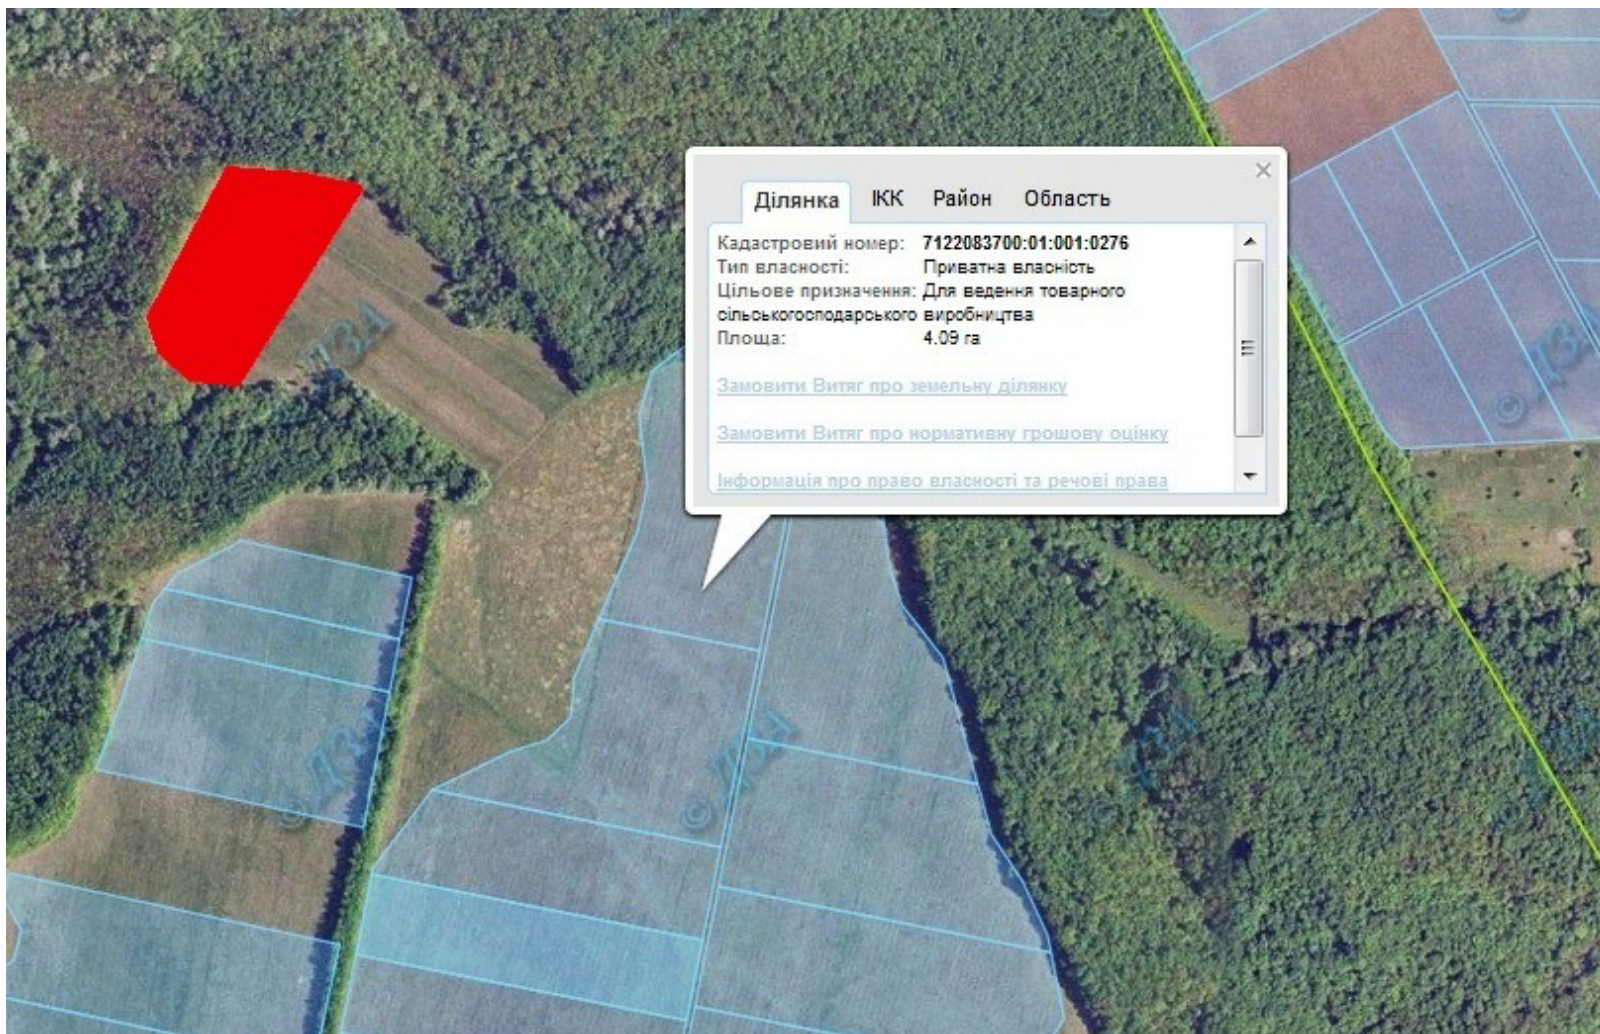

Площа: 5,50 га (з них рілля – 5,50 га)
- Земельні ділянки, що планується до відведення

Викопіювання
з планового матеріалу адмінтериторії Озерещанської сільської ради Канівського району
про наявні земельні ділянки, які можливо виділити учасникам АТО
(за межами населеного пункту для ведення особистого селянського господарства)

Площа: 2,0 га (з них рілля – 2,0 га)

 - Земельні ділянки, що планується до відведення

Викопіювання
з планового матеріалу адмінтериторії Литвинецької сільської ради Канівського району
про наявні земельні ділянки, які можливо виділити учасникам АТО
(за межами населеного пункту для ведення особистого селянського господарства)

Площа: 1,30 га (з них рілля – 1,30 га)
 - Земельні ділянки, що планується до відведення

Викопіювання
з планового матеріалу адмінтериторії Курилівської сільської ради Канівського району
про наявні земельні ділянки, які можливо виділити учасникам АТО
(за межами населеного пункту для ведення особистого селянського господарства)

Площа: 4,0 га (з них рілля – 4,0 га)

- Земельні ділянки, що планується до відведення