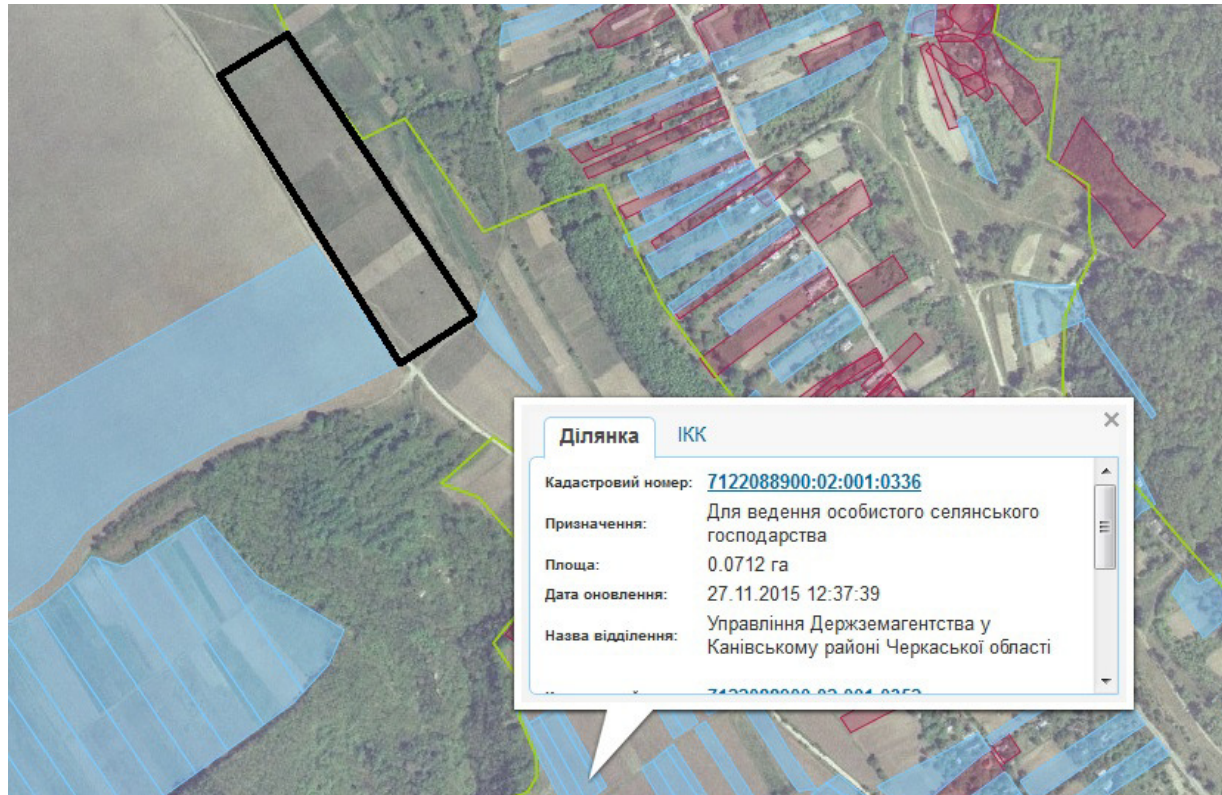

Викопіювання
з планового матеріалу адмінтериторії Хмільнянської сільської ради Канівського району
про наявні земельні ділянки, які можливо виділити учасникам АТО
(за межами населеного пункту для ведення особистого селянського господарства)

Площа: 5,00 га (з них рілля – 5,00 га)
- Земельні ділянки, що планується до відведення