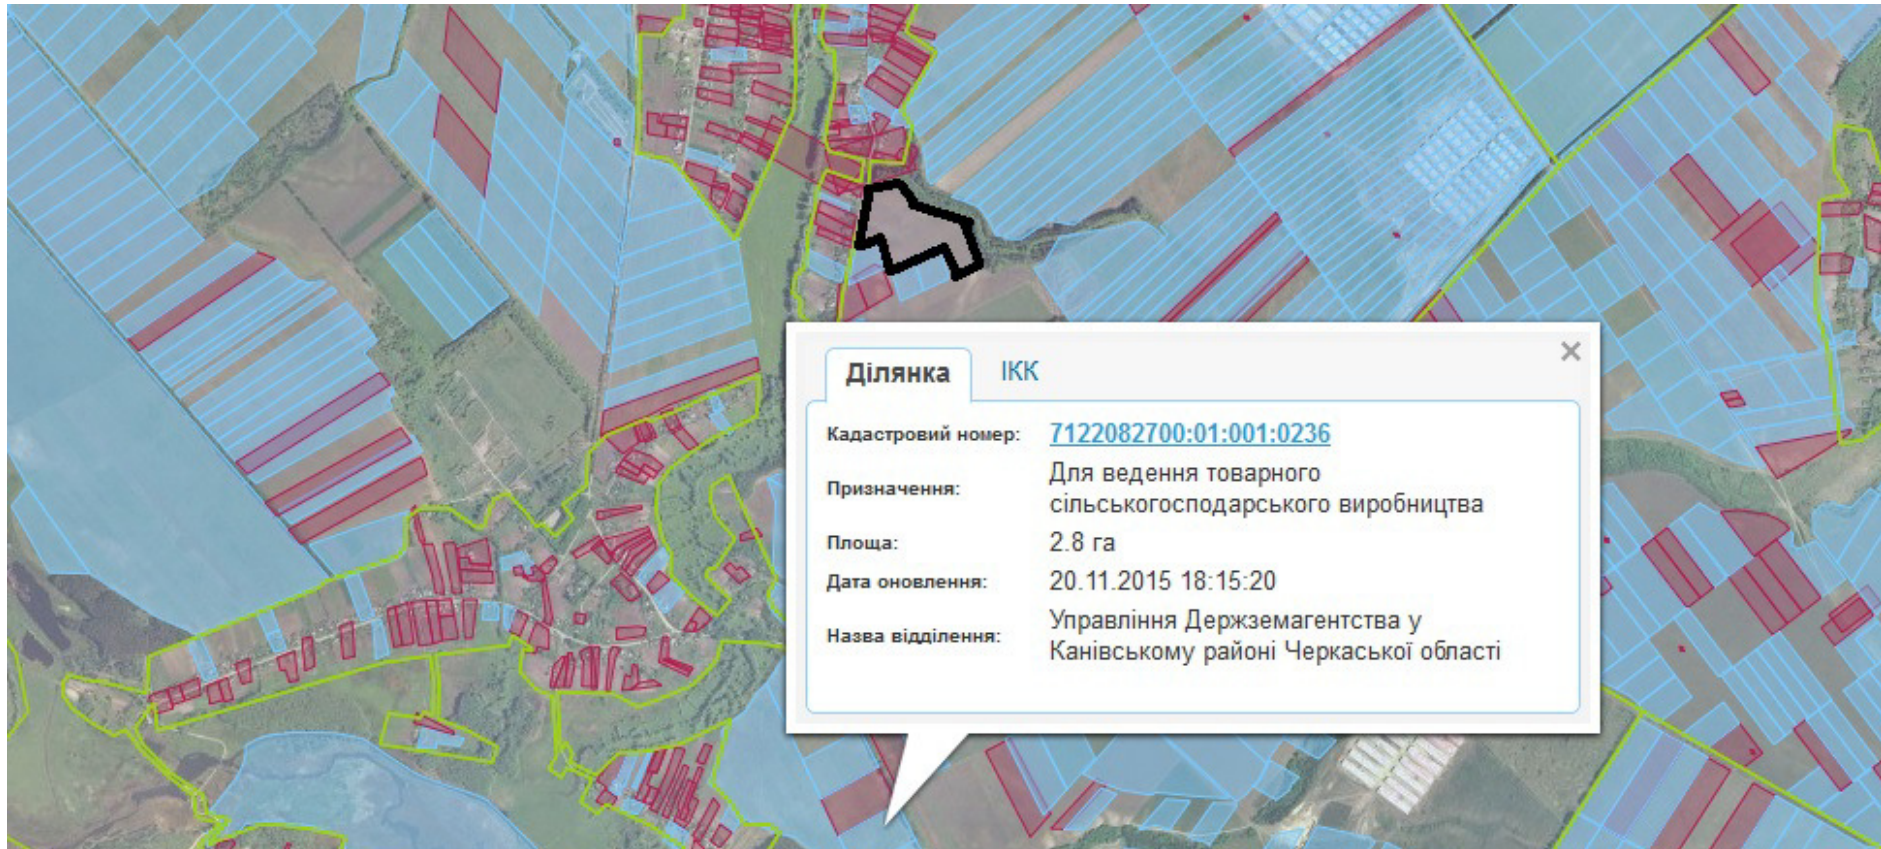

Викопіювання
з планового матеріалу адмінтериторії Бобрицької сільської ради Канівського району
про наявні земельні ділянки, які можливо виділити учасникам АТО
(за межами населеного пункту для ведення особистого селянського господарства)

Площа: 13,0381 га (з них пасовища – 13,0381 га)

- Земельні ділянки, що планується до відведення

Викопіювання
з планового матеріалу адмінтериторії Козарівської сільської ради Канівського району
про наявні земельні ділянки, які можливо виділити учасникам АТО
(за межами населеного пункту для ведення особистого селянського господарства)

Площа: 5,50 га (з них рілля – 5,50 га)
- Земельні ділянки, що планується до відведення

Викопіювання
з планового матеріалу адмінтериторії Озерещанської сільської ради Канівського району
про наявні земельні ділянки, які можливо виділити учасникам АТО
(за межами населеного пункту для ведення особистого селянського господарства)

Площа: 2,70 га (з них рілля – 2,70 га)
-  - Земельні ділянки, що планується до відведення

Викопіювання
з планового матеріалу адмінтериторії Попівської сільської ради Канівського району
про наявні земельні ділянки, які можливо виділити учасникам АТО
(за межами населеного пункту для ведення особистого селянського господарства)