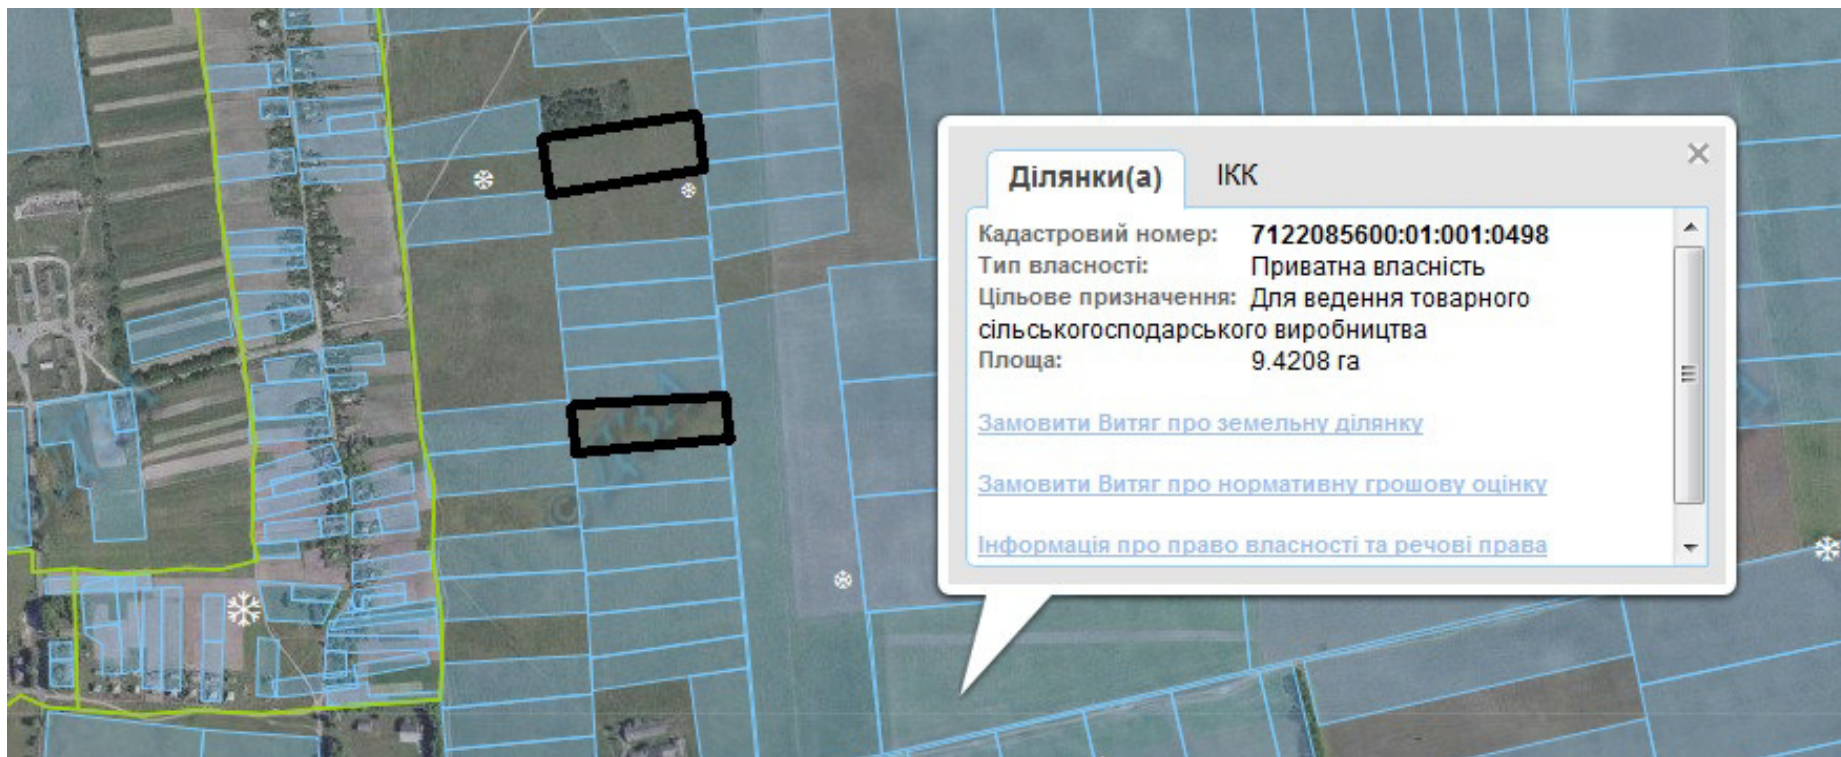

Площа: 13,0381 га (з них пасовища – 13,0381 га)

- Земельні ділянки, що планується до відведення

Викопіювання
з планового матеріалу адмінтериторії Козарівської сільської ради Канівського району
про наявні земельні ділянки, які можливо виділити учасникам АТО
(за межами населеного пункту для ведення особистого селянського господарства)

Площа: 5,50 га (з них рілля – 5,50 га)
- Земельні ділянки, що планується до відведення

Викопіювання
з планового матеріалу адмінтериторії Озерещанської сільської ради Канівського району
про наявні земельні ділянки, які можливо виділити учасникам АТО
(за межами населеного пункту для ведення особистого селянського господарства)

Площа: 2,0 га (з них рілля – 2,0 га)

 - Земельні ділянки, що планується до відведення

Викопіювання
з планового матеріалу адмінтериторії Литвинецької сільської ради Канівського району
про наявні земельні ділянки, які можливо виділити учасникам АТО
(за межами населеного пункту для ведення особистого селянського господарства)

Площа: 4,0 га (з них рілля – 4,0 га)

- Земельні ділянки, що планується до відведення