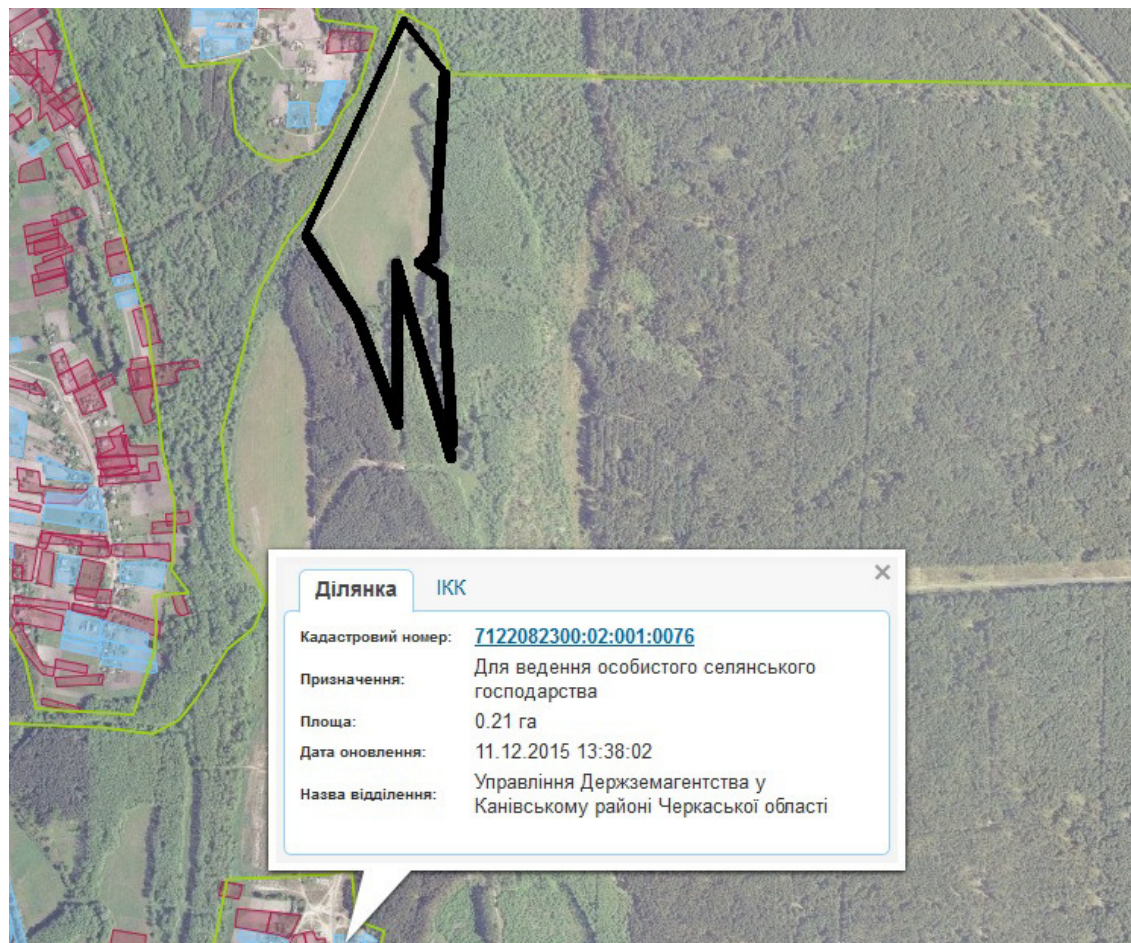

Викопіювання
з планового матеріалу адмінтериторії Бобрицької сільської ради Канівського району
про наявні земельні ділянки, які можливо виділити учасникам АТО
(за межами населеного пункту для ведення особистого селянського господарства)

Площа: 13,0381 га (з них пасовища – 13,0381 га)

- Земельні ділянки, що планується до відведення

Викопіювання
з планового матеріалу адмінтериторії Козарівської сільської ради Канівського району
про наявні земельні ділянки, які можливо виділити учасникам АТО
(за межами населеного пункту для ведення особистого селянського господарства)

Площа: 5,50 га (з них рілля – 5,50 га)
- Земельні ділянки, що планується до відведення

Викопіювання
з планового матеріалу адмінтериторії Озерещанської сільської ради Канівського району
про наявні земельні ділянки, які можливо виділити учасникам АТО
(за межами населеного пункту для ведення особистого селянського господарства)

Площа: 2,0 га (з них рілля – 2,0 га)

 - Земельні ділянки, що планується до відведення

Викопіювання
з планового матеріалу адмінтериторії Литвинецької сільської ради Канівського району
про наявні земельні ділянки, які можливо виділити учасникам АТО
(за межами населеного пункту для ведення особистого селянського господарства)