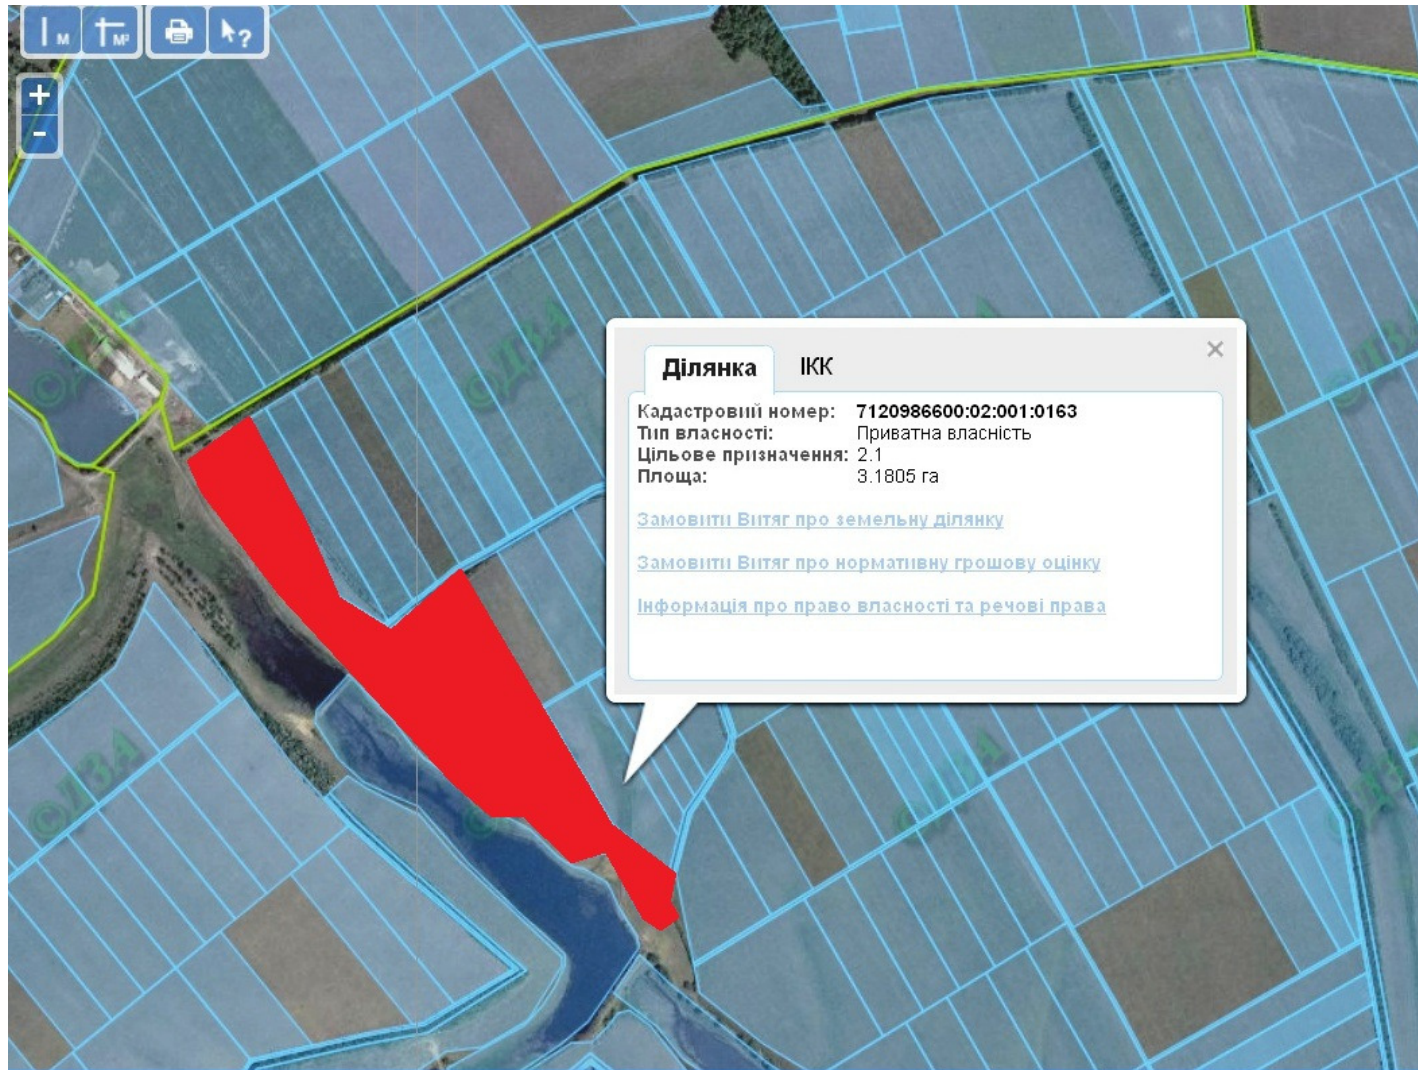

Викопіювання
з планового матеріалу адмінтериторії Сабадашської сільської ради Жашківського району
про наявні земельні ділянки, які можливо виділити учасникам АТО
(за межами населеного пункту для ведення особистого селянського господарства)

Орієнтовна площа: 14,7000 га (з них: 14,7000 – рілля)

- Земельні ділянки, що планується до відведення

Викопіювання
з планового матеріалу адмінтериторії Тихохутірської сільської ради Жашківського району
про наявні земельні ділянки, які можливо виділити учасникам АТО
(за межами населеного пункту для ведення особистого селянського господарства)

Орієнтовна площа: 1,0000 га (з них: 1,0000 – рілля)

- Земельні ділянки, що планується до відведення

Викопіювання
з планового матеріалу адмінтериторії Пугачівської сільської ради Жашківського району
про наявні земельні ділянки, які можливо виділити учасникам АТО
(за межами населеного пункту для ведення особистого селянського господарства)

Орієнтовна площа: 4,0 га (з них: 4,0 – рілля)
- Земельні ділянки, що планується до відведення