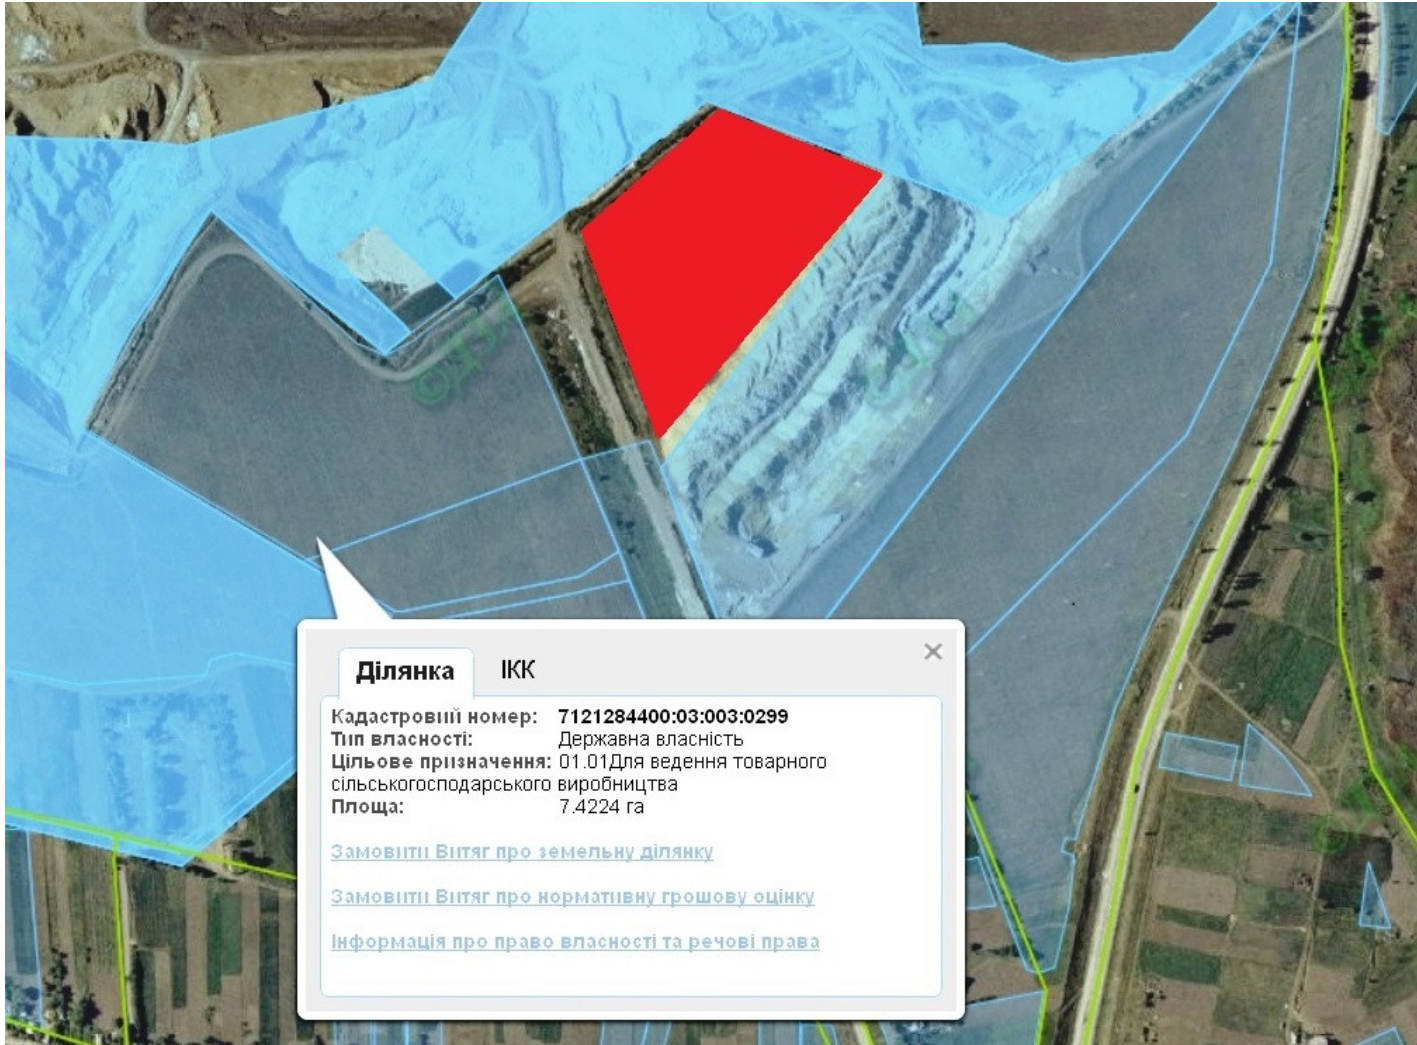

Орієнтовна площа : 9,1 га (з них: для обслуговування житлового будинку, господарських будівель та споруд : 9,1 га)
 - земельна ділянка, що планується для відведення

Викопіювання
з планового матеріалу адмінтериторії Козацької сільської ради Звенигородського району
про наявні земельні ділянки, які можливо виділити учасникам АТО
(за межами населеного пункту для ведення особистого селянського господарства)

Орієнтовна площа : 3,8 га (з них : перелогів 3,8 га)
- земельна ділянка, що планується для відведення

Викопіювання
з планового матеріалу адмінтериторії Неморозької сільської ради Звенигородського району
про наявні земельні ділянки, які можливо виділити учасникам АТО
(за межами населеного пункту для ведення особистого селянського господарства)

Орієнтовна площа : 2,0 га (з них: рілля – 2,0 га)
- земельна ділянка, що планується для відведення

Викопіювання
з планового матеріалу адмінтериторії Моринської сільської ради Звенигородського району
про наявні земельні ділянки, які можливо виділити учасникам АТО
(за межами населеного пункту для ведення особистого селянського господарства)

Орієнтовна площа : 20,2126 га

- земельна ділянка, що планується для відведення