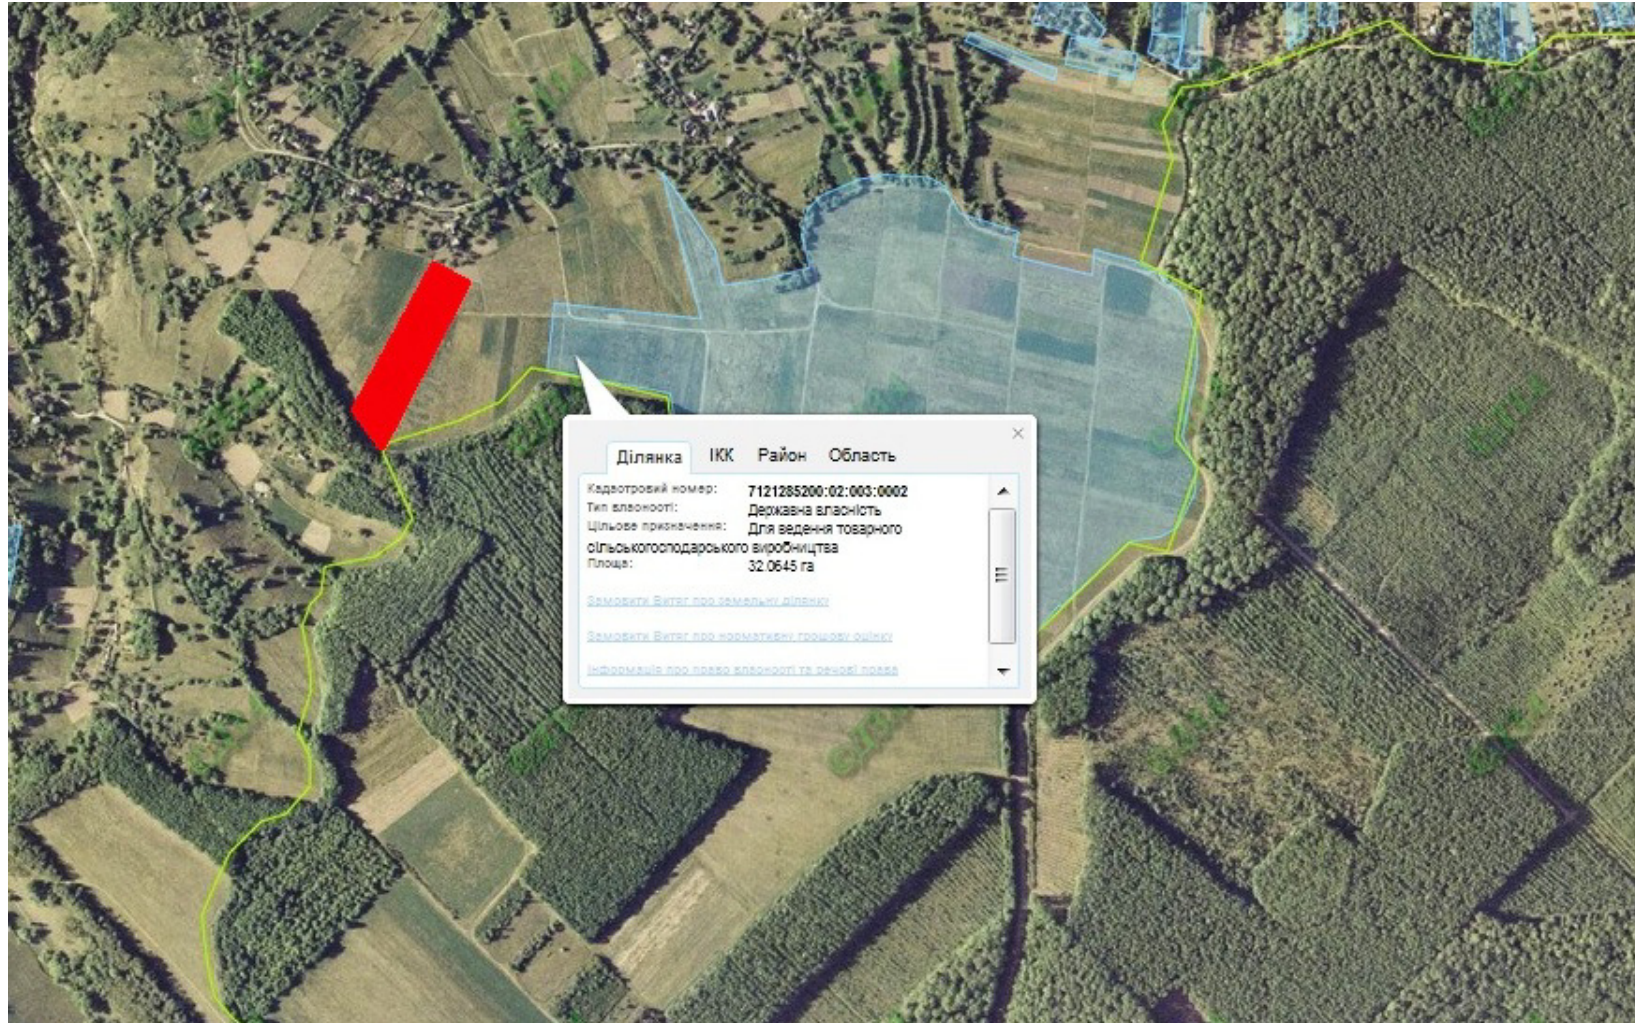

Орієнтовна площа : 3,7 га (з них: ріллі 3,7 га)
- земельна ділянка, що планується для відведення

Викопіювання
з планового матеріалу адмінтериторії Гудзівської сільської ради Звенигородського району
про наявні земельні ділянки, які можливо виділити учасникам АТО
(за межами населеного пункту для ведення особистого селянського господарства)

Орієнтовна площа : 2,0 га (з них: перелоги – 2,0 га)
- земельна ділянка, що планується для відведення

Викопіювання
з планового матеріалу адмінтериторії Вільхивецької сільської ради Звенигородського району
про наявні земельні ділянки, які можливо виділити учасникам АТО
(за межами населеного пункту для ведення особистого селянського господарства)

 Орієнтовна площа : 2,0 га (з них: рілля – 2,0 га)
- земельна ділянка, що планується для відведення

Викопіювання
з планового матеріалу адмінтериторії Вільховецької сільської ради Звенигородського району
про наявні земельні ділянки, які можливо виділити учасникам АТО
(за межами населеного пункту для ведення особистого селянського господарства)

Орієнтовна площа : 2,0 га (з них: рілля – 2,0 га)
- земельна ділянка, що планується для відведення

Викопіювання
з планового матеріалу адмінтериторії Моринської сільської ради Звенигородського району
про наявні земельні ділянки, які можливо виділити учасникам АТО
(за межами населеного пункту для ведення особистого селянського господарства)