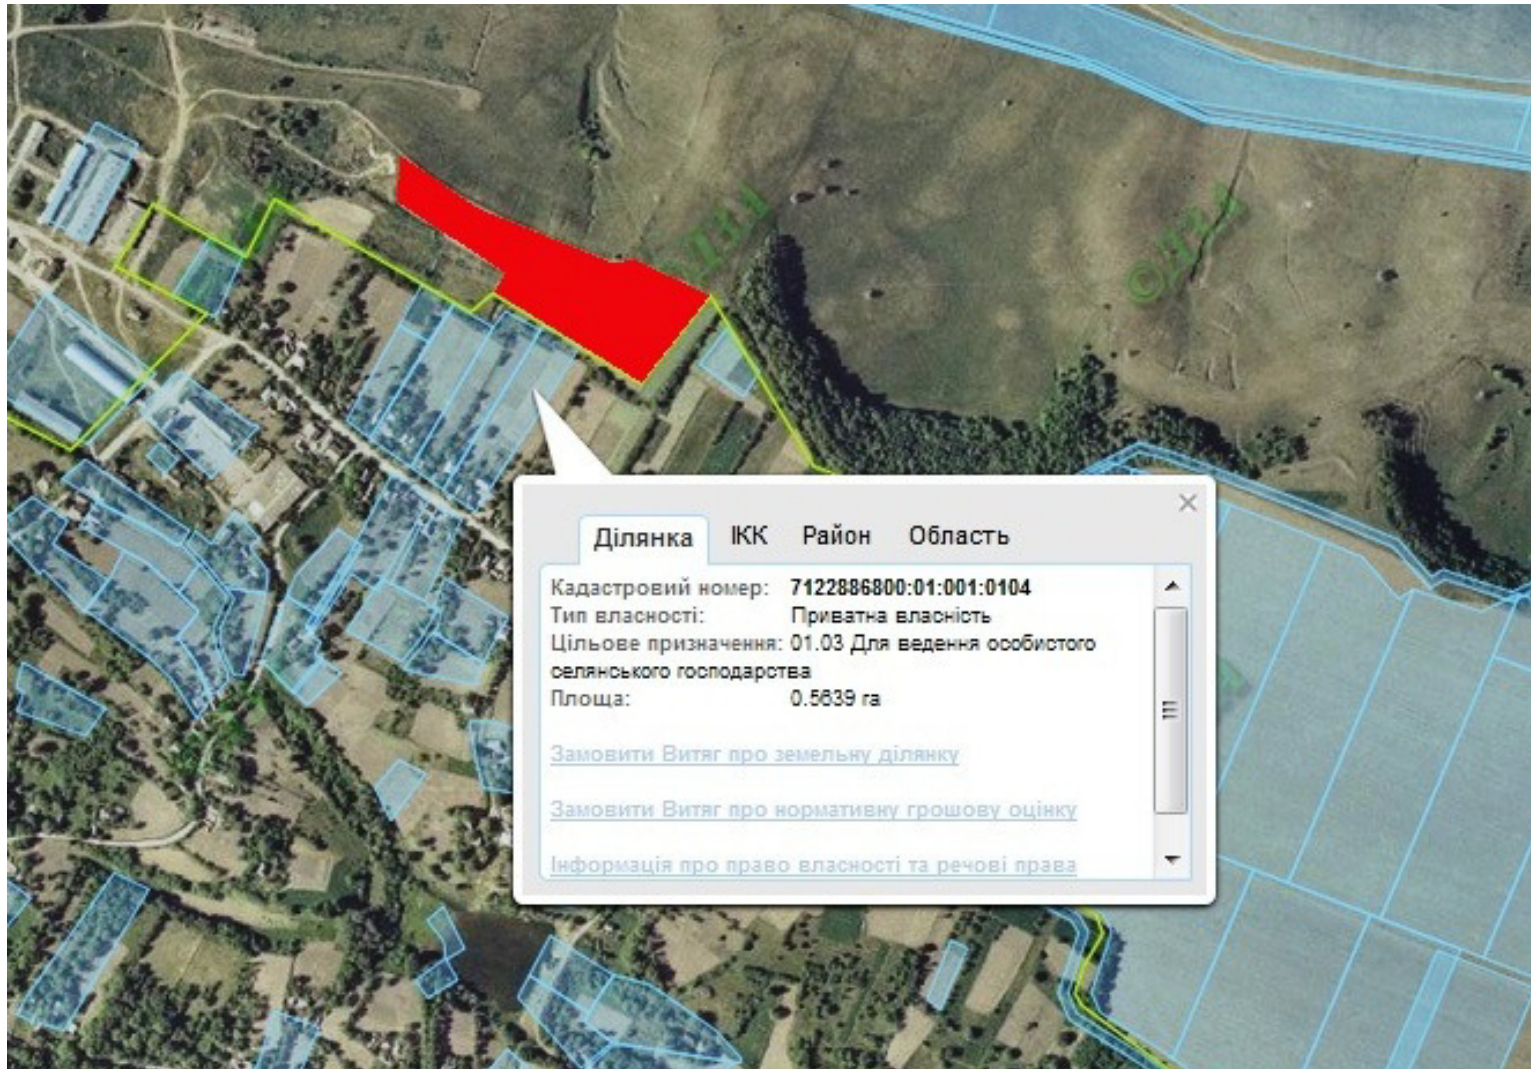

Орієнтовна площа: 4,0 га (з них: рілля – 4,0 га)

- Земельні ділянки, що плануються до відведення

Викопіювання
з планового матеріалу адмінтериторії Семенівської сільської ради Лисянського району
про наявні земельні ділянки, які можливо виділити учасникам АТО
(за межами населеного пункту для ведення особистого селянського господарства)

Орієнтовна площа: 9,4522 га (з них: рілля – 9,4522 га)

 - Земельні ділянки, що планується до відведення

Викопіювання
з планового матеріалу адмінтериторії Кам'янобрідської сільської ради Лисянського району
про наявні земельні ділянки, які можливо виділити учасникам АТО
(за межами населеного пункту для ведення особистого селянського господарства)

Орієнтовна площа 4,0 га (з них: рілля – 4,0 га)
- Земельні ділянки, що планується до відведення

Викопіювання
з планового матеріалу адмінтериторії Смільчинецької сільської ради Лисянського району
про наявні земельні ділянки, які можливо виділити учасникам АТО
(за межами населеного пункту для ведення особистого селянського господарства)

Орієнтовна площа: 2,0 га (з них: пасовище – 2,0 га)

- Земельні ділянки, що плануються до відведення

Викопіювання
з планового матеріалу адмінтериторії Вотилівської сільської ради Лисянського району
про наявні земельні ділянки, які можливо виділити учасникам АТО
(за межами населеного пункту для ведення особистого селянського господарства)