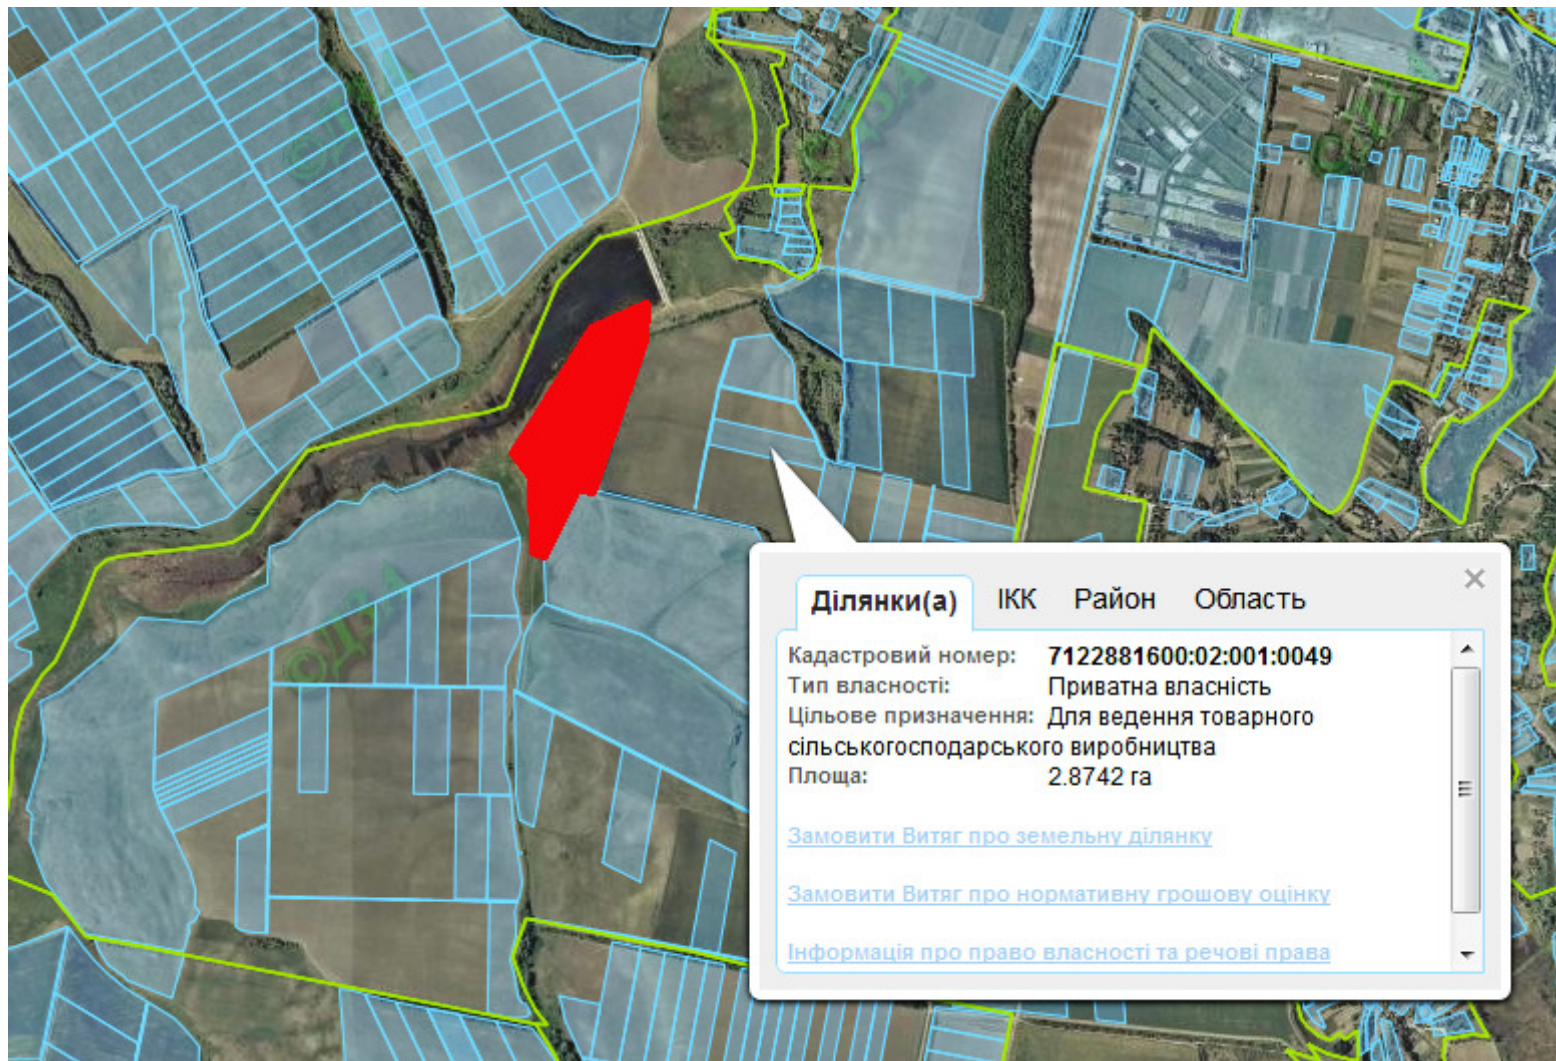

Орієнтовна площа: 10,0 га (з них: рілля – 10,0 га)

Земельні ділянки, що планується до відведення

Викопіювання
з планового матеріалу адмінтериторії Лисянської селищної ради Лисянського району
про наявні земельні ділянки, які можливо виділити учасникам АТО
(за межами населеного пункту для ведення особистого селянського господарства)

Орієнтовна площа: 11,9 га (з них: рілля – 5,6 га, сіножаті – 6,3 га)

 Земельні ділянки, що планується до відведення

Викопіювання
з планового матеріалу адмінтериторії Бужанської сільської ради Лисянського району
про наявні земельні ділянки, які можливо виділити учасникам АТО
(за межами населеного пункту для ведення особистого селянського господарства)

Орієнтовна площа: 13,8 га (з них: пасовища – 13,8 га)

 Земельні ділянки, що планується до відведення

Викопіювання
з планового матеріалу адмінтериторії Семенівської сільської ради Лисянського району
про наявні земельні ділянки, які можливо виділити учасникам АТО
(за межами населеного пункту для ведення особистого селянського господарства)

Орієнтовна площа: 9,4522 га (з них: рілля – 9,4522 га)

 - Земельні ділянки, що планується до відведення

Викопіювання
з планового матеріалу адмінтериторії Кам'янобрідської сільської ради Лисянського району
про наявні земельні ділянки, які можливо виділити учасникам АТО
(за межами населеного пункту для ведення особистого селянського господарства)