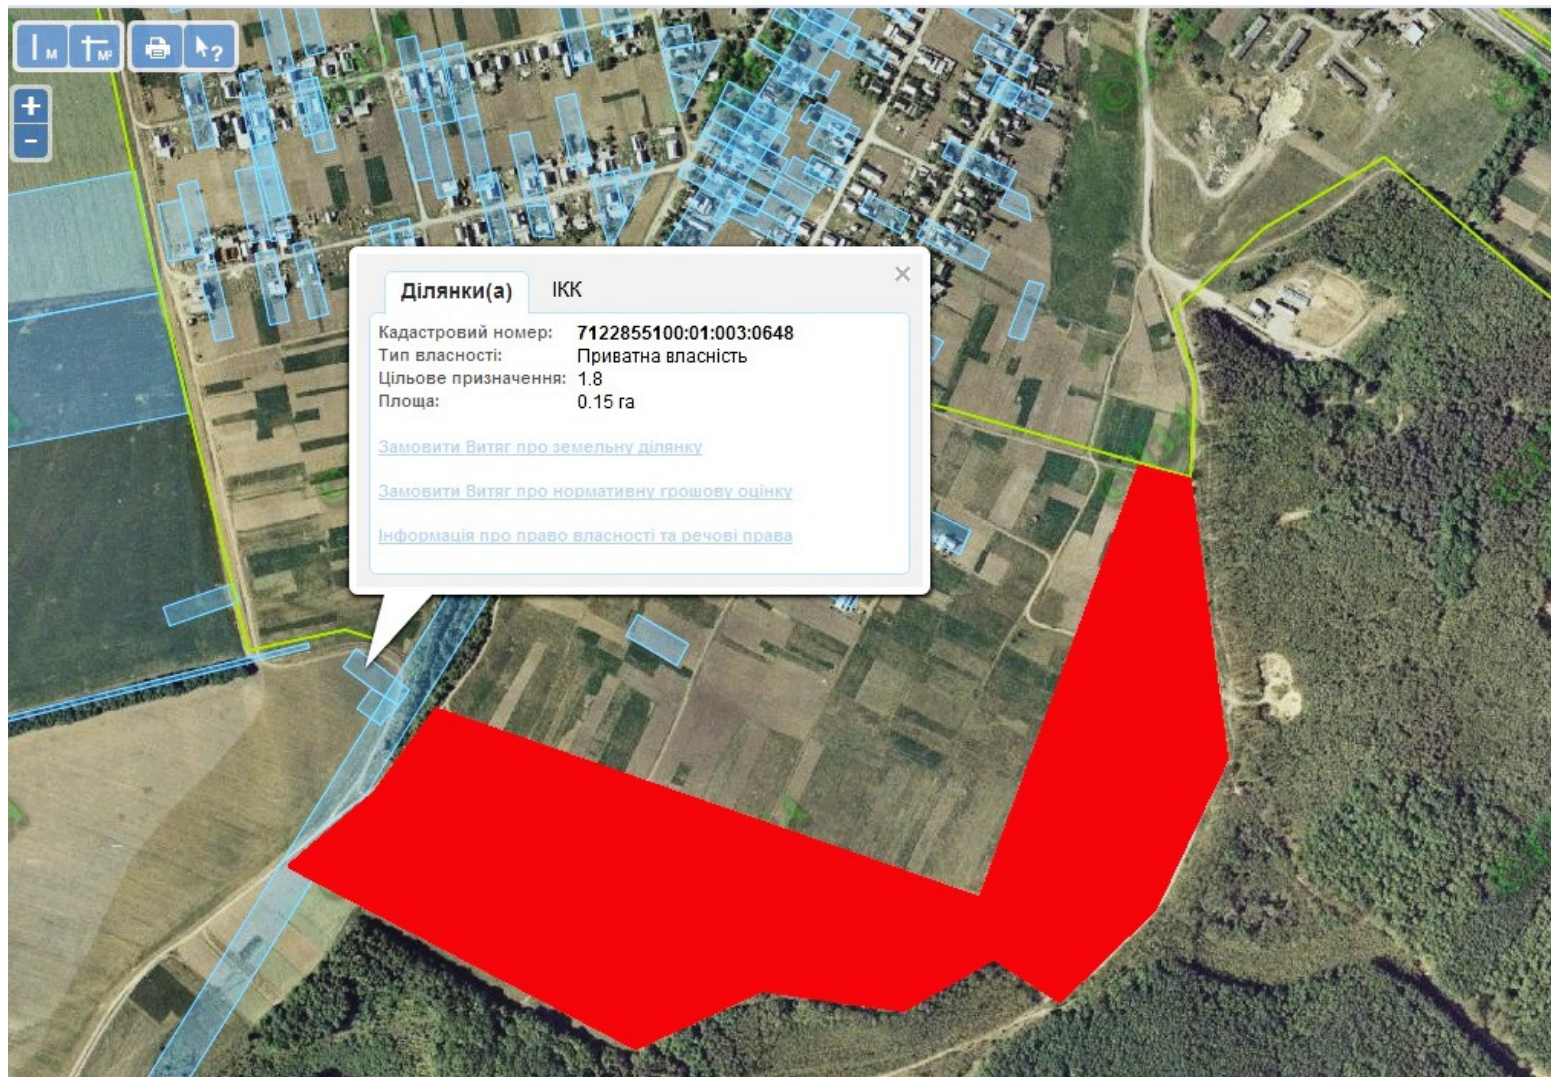

Викопіювання
з планового матеріалу адмінтериторії Вотилівської сільської ради Лисянського району
про наявні земельні ділянки, які можливо виділити учасникам АТО
(за межами населеного пункту для ведення особистого селянського господарства)

Орієнтовна площа: 10,0 га (з них: рілля – 10,0 га)

Земельні ділянки, що планується до відведення

Викопіювання
з планового матеріалу адмінтериторії Лисянської селищної ради Лисянського району
про наявні земельні ділянки, які можливо виділити учасникам АТО
(за межами населеного пункту для ведення особистого селянського господарства)

Орієнтовна площа: 13,8 га (з них: пасовища – 13,8 га)

 Земельні ділянки, що планується до відведення

Викопіювання
з планового матеріалу адмінтериторії Семенівської сільської ради Лисянського району
про наявні земельні ділянки, які можливо виділити учасникам АТО
(за межами населеного пункту для ведення особистого селянського господарства)

Орієнтовна площа: 9,4522 га (з них: рілля – 9,4522 га)

 - Земельні ділянки, що планується до відведення

Викопіювання
з планового матеріалу адмінтериторії Кам'янобрідської сільської ради Лисянського району
про наявні земельні ділянки, які можливо виділити учасникам АТО
(за межами населеного пункту для ведення особистого селянського господарства)