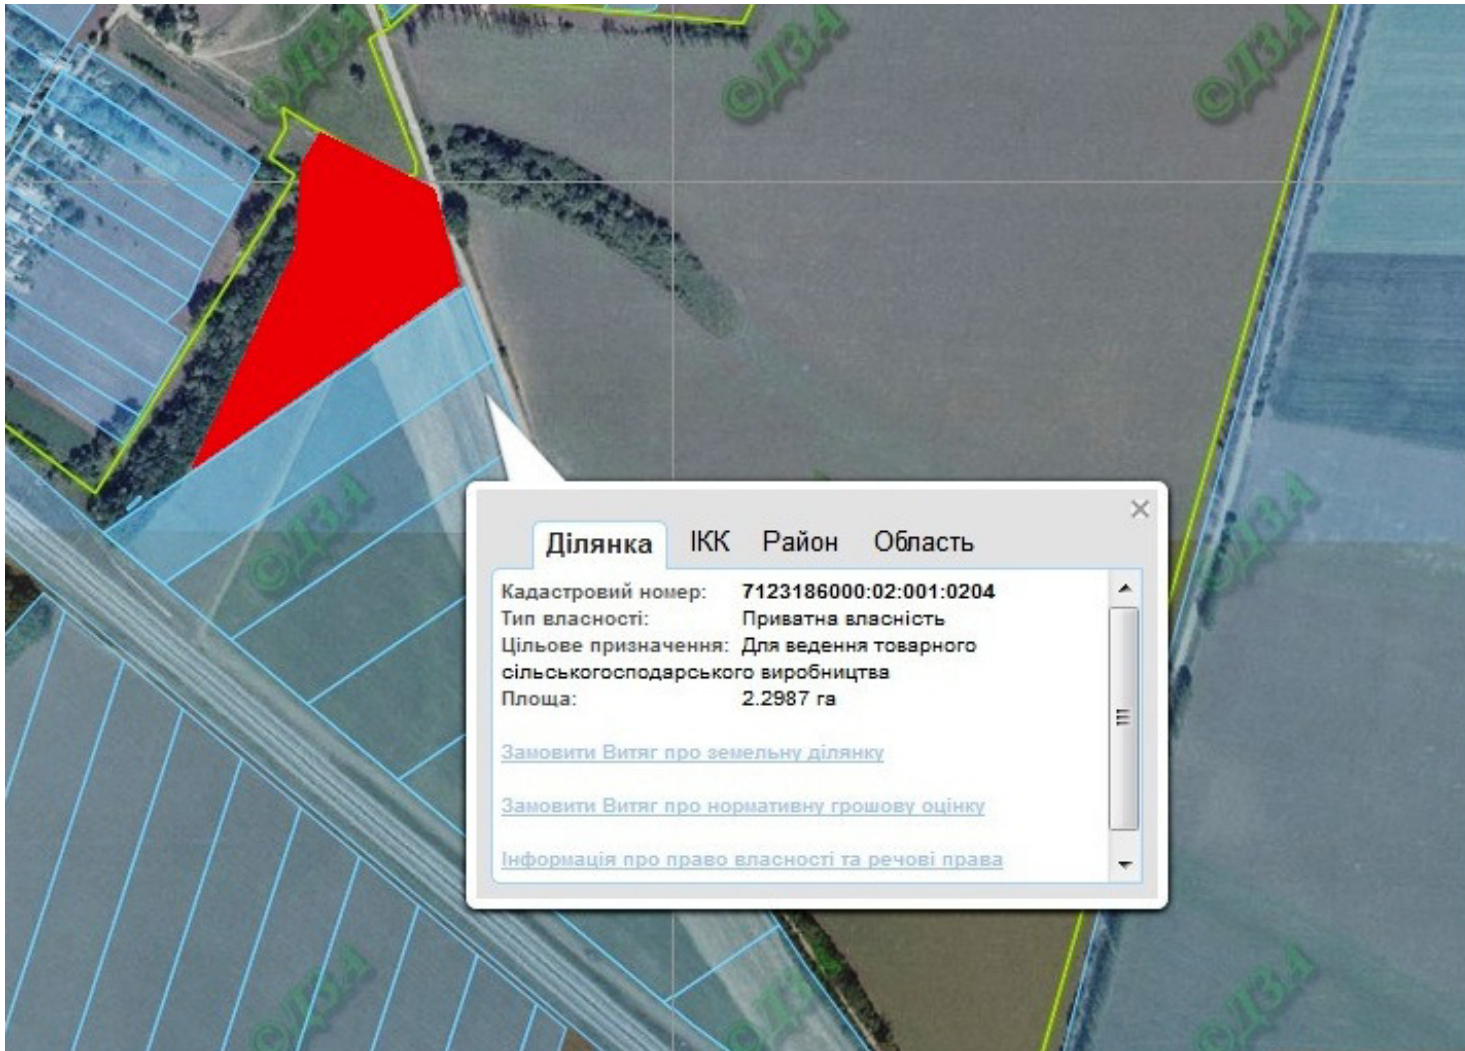

Орієнтовна площа : 2,0 га (з них : рілля – 2,0 га)
— - земельна ділянка, що планується до відведення

Викопіювання
з планового матеріалу адмінтериторії Молодецької сільської ради Маньківського району
про наявні земельні ділянки, які можливо виділити учасникам АТО
(за межами населеного пункту для ведення особистого селянського господарства)

Орієнтовна площа : 4,0 га (з них : рілля – 4,0 га)
— - земельна ділянка, що планується до відведення

Викопіювання
з планового матеріалу адмінтериторії Молодецької сільської ради Маньківського району
про наявні земельні ділянки, які можливо виділити учасникам АТО
(за межами населеного пункту для ведення особистого селянського господарства)

Орієнтовна площа : 2,0 га (з них : рілля – 2,0 га)
— - земельна ділянка, що планується до відведення

Викопіювання
з планового матеріалу адмінтериторії Чернокам'янської сільської ради Маньківського району
про наявні земельні ділянки, які можливо виділити учасникам АТО
(за межами населеного пункту для ведення особистого селянського господарства)

Орієнтовна площа : 3,5 га (з них : рілля – 3,5 га)
— - земельна ділянка, що планується до відведення

Викопіювання
з планового матеріалу адмінтериторії Нестерівської сільської ради Маньківського району
про наявні земельні ділянки, які можливо виділити учасникам АТО
(за межами населеного пункту для ведення особистого селянського господарства)