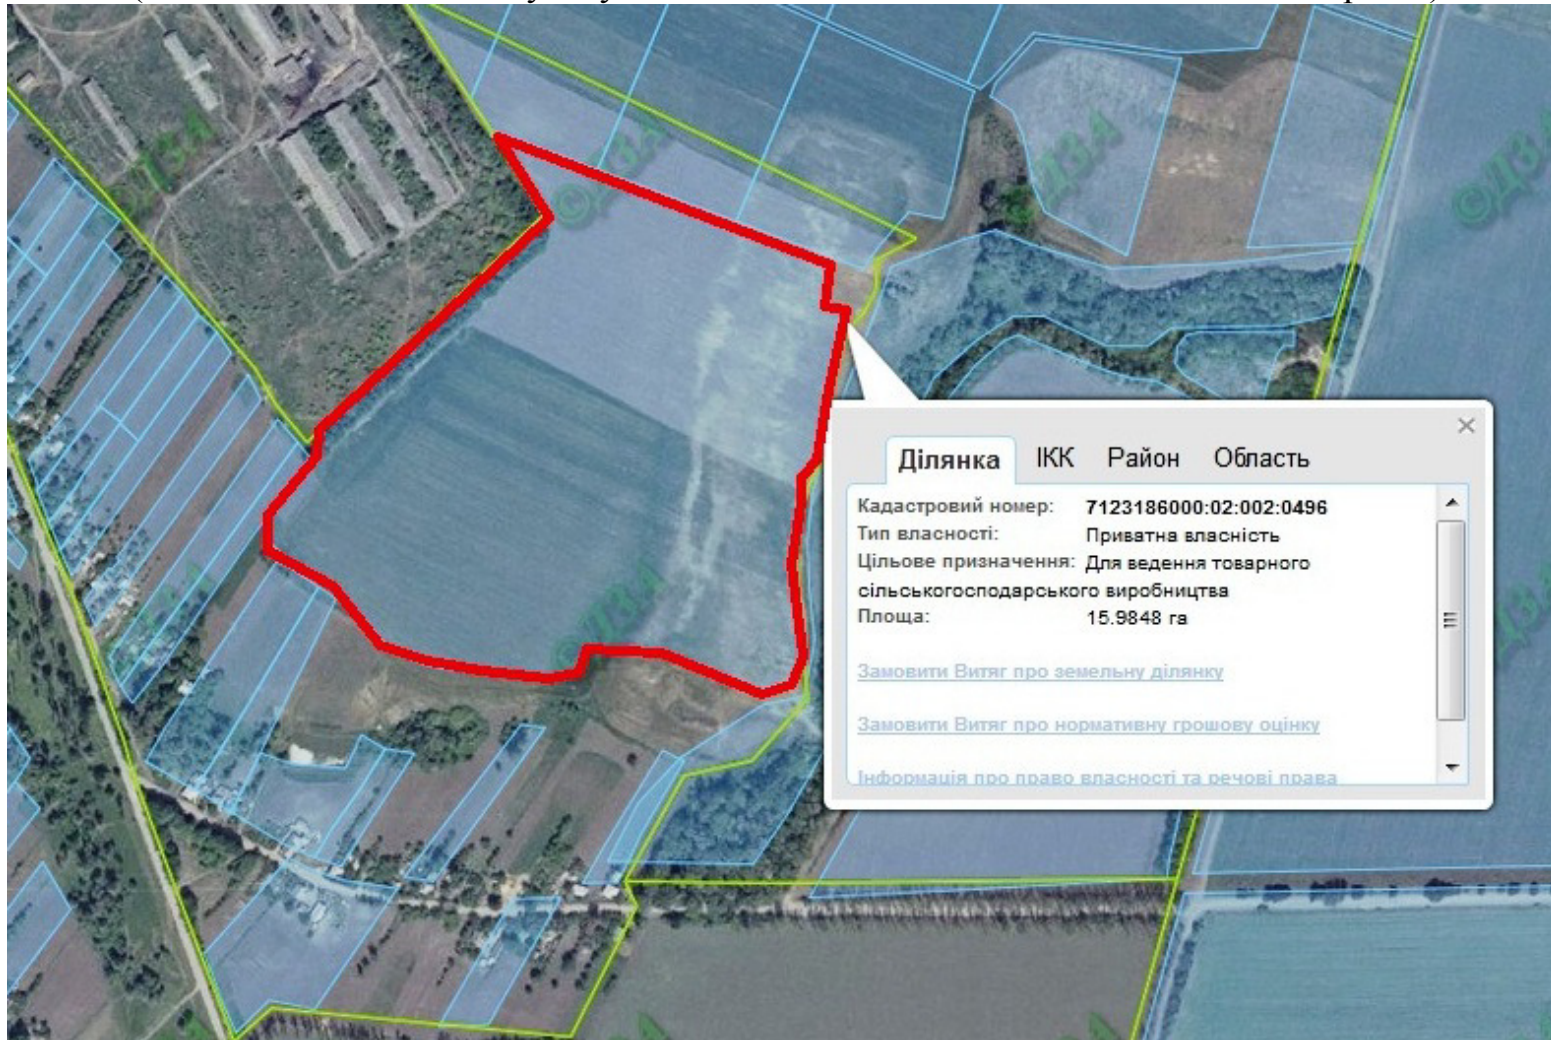

Орієнтовна площа : 4,0 га (з них : рілля – 4,0 га)
— - земельна ділянка, що планується до відведення

Викопіювання
з планового матеріалу адмінтериторії Молодецької сільської ради Маньківського району
про наявні земельні ділянки, які можливо виділити учасникам АТО
(за межами населеного пункту для ведення особистого селянського господарства)

Орієнтовна площа : 2,0 га (з них : рілля – 2,0 га)
— - земельна ділянка, що планується до відведення

Викопіювання
з планового матеріалу адмінтериторії Чернокам'янської сільської ради Маньківського району
про наявні земельні ділянки, які можливо виділити учасникам АТО
(за межами населеного пункту для ведення особистого селянського господарства)

Орієнтовна площа : 3,5 га (з них : рілля – 3,5 га)
— - земельна ділянка, що планується до відведення

Викопіювання
з планового матеріалу адмінтериторії Нестерівської сільської ради Маньківського району
про наявні земельні ділянки, які можливо виділити учасникам АТО
(за межами населеного пункту для ведення особистого селянського господарства)

Орієнтовна площа : 2,5 га (з них : рілля – 2,5 га)
— - земельна ділянка, що планується до відведення

Викопіювання
з планового матеріалу адмінтериторії Нестерівської сільської ради Маньківського району
про наявні земельні ділянки, які можливо виділити учасникам АТО
(за межами населеного пункту для ведення особистого селянського господарства)