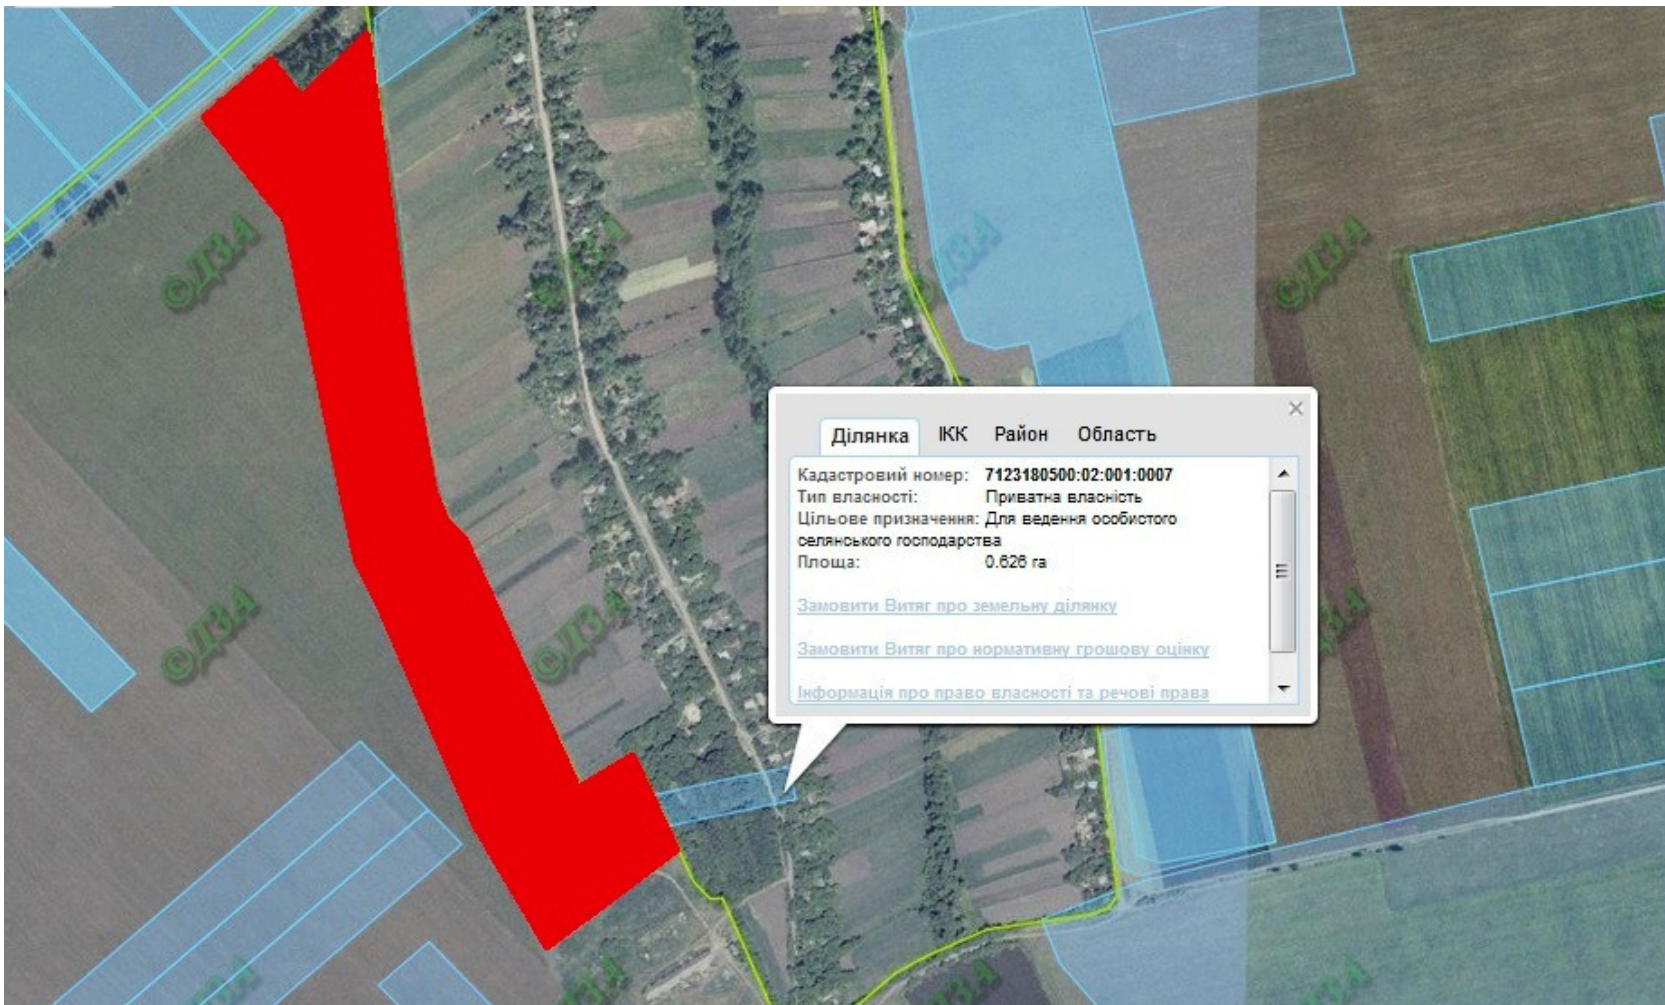

Орієнтовна площа : 11,05 га (з них : рілля - 11,05 га)
— - земельна ділянка, що планується до відведення

Викопіювання
з планового матеріалу адмінтериторії Дзензелівської сільської ради Маньківського району
про наявні земельні ділянки, які можливо виділити учасникам АТО
(за межами населеного пункту для ведення особистого селянського господарства)

Орієнтовна площа : 1,8380 га (з них : рілля – 2,8380 га)

— - земельна ділянка, що планується до відведення

Викопіювання
з планового матеріалу адмінтериторії Кицинецької сільської ради Маньківського району
про наявні земельні ділянки, які можливо виділити учасникам АТО
(за межами населеного пункту для ведення особистого селянського господарства)

Орієнтовна площа : 3,50 га (з них : рілля – 3,50 га)
— - земельна ділянка, що планується до відведення

Викопіювання
з планового матеріалу адмінтериторії Багвянської сільської ради Маньківського району
про наявні земельні ділянки, які можливо виділити учасникам АТО
(за межами населеного пункту для ведення особистого селянського господарства)

Орієнтовна площа : 11,80 га (з них : рілля – 11,80 га)
— - земельна ділянка, що планується до відведення

Викопіювання
з планового матеріалу адмінтериторії Молодецької сільської ради Маньківського району
про наявні земельні ділянки, які можливо виділити учасникам АТО
(за межами населеного пункту для ведення особистого селянського господарства)