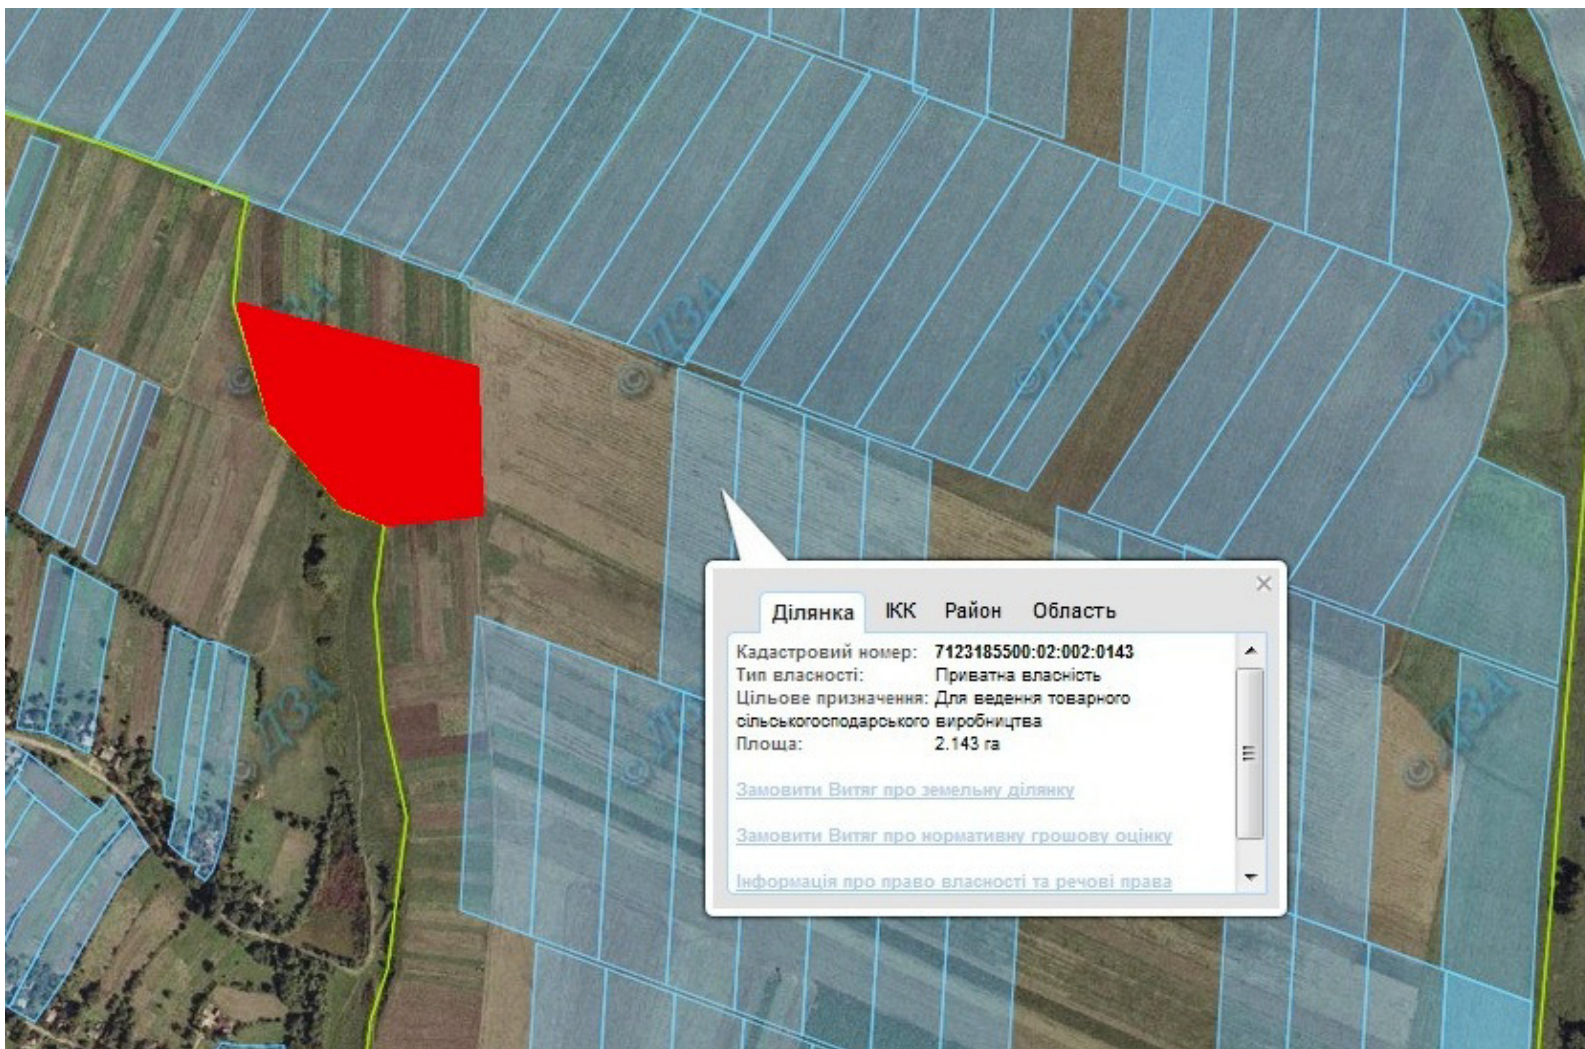

Орієнтовна площа : 3,50 га (з них : рілля – 3,50 га)
— - земельна ділянка, що планується до відведення

Викопіювання
з планового матеріалу адмінтериторії Багвянської сільської ради Маньківського району
про наявні земельні ділянки, які можливо виділити учасникам АТО
(за межами населеного пункту для ведення особистого селянського господарства)

Орієнтовна площа : 11,80 га (з них : рілля – 11,80 га)
— - земельна ділянка, що планується до відведення

Викопіювання
з планового матеріалу адмінтериторії Молодецької сільської ради Маньківського району
про наявні земельні ділянки, які можливо виділити учасникам АТО
(за межами населеного пункту для ведення особистого селянського господарства)

Орієнтовна площа : 2,0 га (з них : рілля – 2,0 га)
— - земельна ділянка, що планується до відведення

Викопіювання
з планового матеріалу адмінтериторії Молодецької сільської ради Маньківського району
про наявні земельні ділянки, які можливо виділити учасникам АТО
(за межами населеного пункту для ведення особистого селянського господарства)

Орієнтовна площа : 4,0 га (з них : рілля – 4,0 га)
— - земельна ділянка, що планується до відведення

Викопіювання
з планового матеріалу адмінтериторії Молодецької сільської ради Маньківського району
про наявні земельні ділянки, які можливо виділити учасникам АТО
(за межами населеного пункту для ведення особистого селянського господарства)