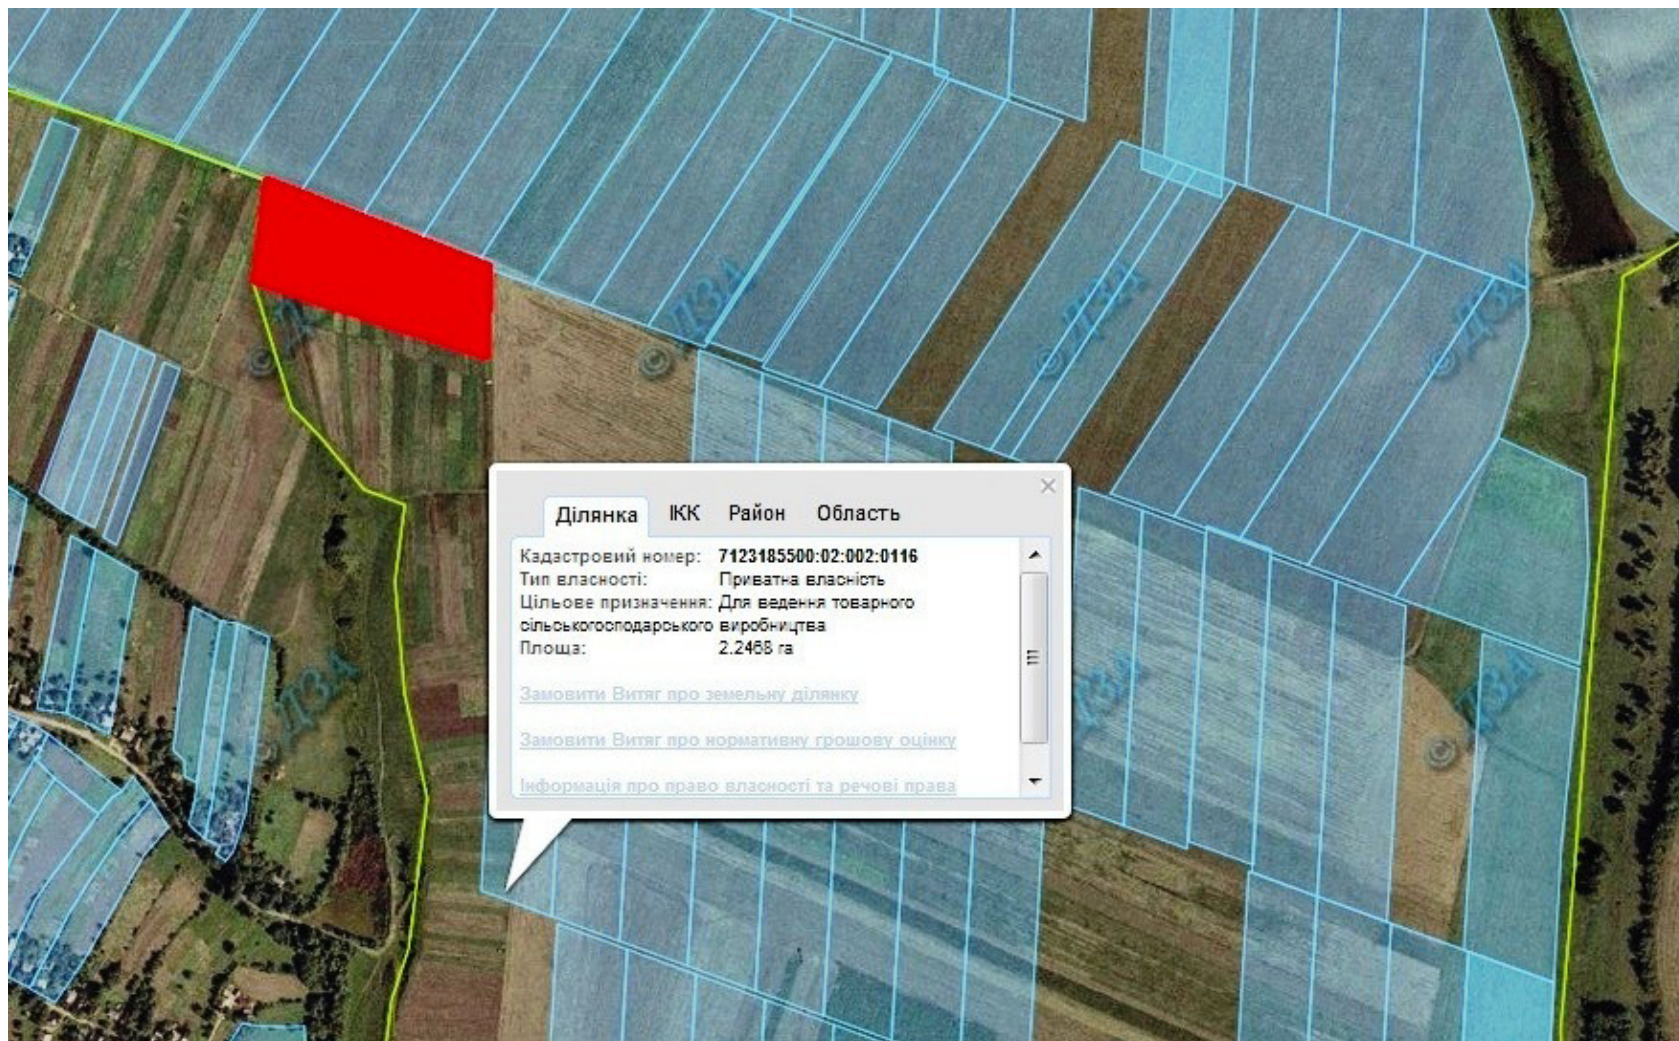

Орієнтовна площа : 1,8380 га (з них : рілля – 2,8380 га)

— - земельна ділянка, що планується до відведення

Викопіювання
з планового матеріалу адмінтериторії Кицинецької сільської ради Маньківського району
про наявні земельні ділянки, які можливо виділити учасникам АТО
(за межами населеного пункту для ведення особистого селянського господарства)

Орієнтовна площа : 6,0 га (з них : рілля – 6,0 га)
— - земельна ділянка, що планується до відведення

Викопіювання
з планового матеріалу адмінтериторії Буцької селищної ради Маньківського району
про наявні земельні ділянки, які можливо виділити учасникам АТО
(за межами населеного пункту для ведення особистого селянського господарства)

Орієнтовна площа : 3,50 га (з них : рілля – 3,50 га)
— - земельна ділянка, що планується до відведення

Викопіювання
з планового матеріалу адмінтериторії Багвянської сільської ради Маньківського району
про наявні земельні ділянки, які можливо виділити учасникам АТО
(за межами населеного пункту для ведення особистого селянського господарства)

Орієнтовна площа : 11,80 га (з них : рілля – 11,80 га)
— - земельна ділянка, що планується до відведення

Викопіювання
з планового матеріалу адмінтериторії Молодецької сільської ради Маньківського району
про наявні земельні ділянки, які можливо виділити учасникам АТО
(за межами населеного пункту для ведення особистого селянського господарства)