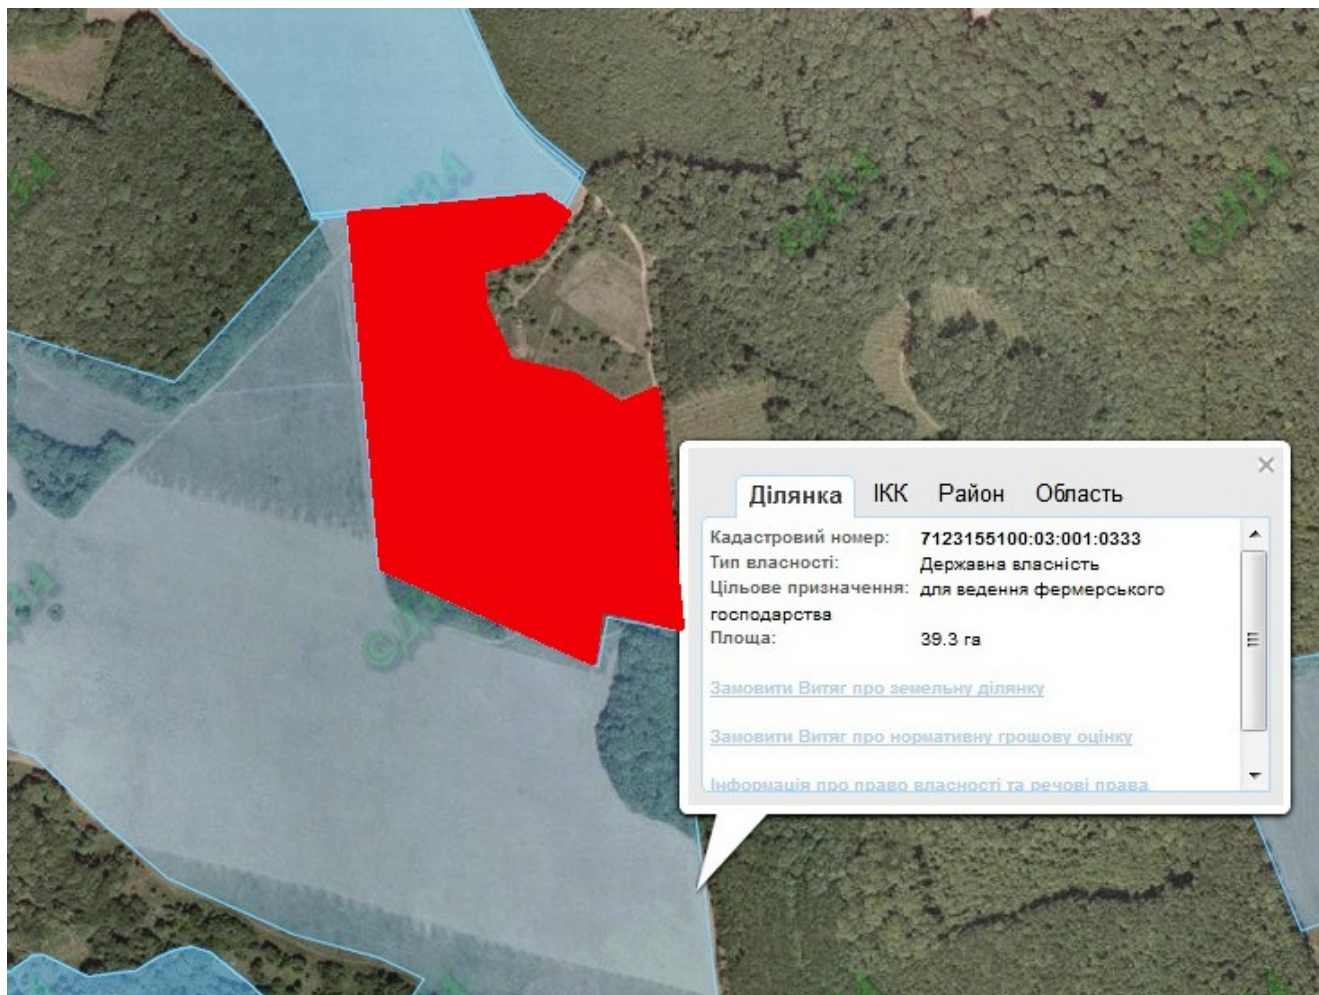

Викопіювання
з планового матеріалу адмінтериторії Маньківської селищної ради Маньківського району
про наявні земельні ділянки, які можливо виділити учасникам АТО
(за межами населеного пункту для ведення особистого селянського господарства)

Орієнтовна площа : 8,2 га

— - земельна ділянка, що планується до відведення