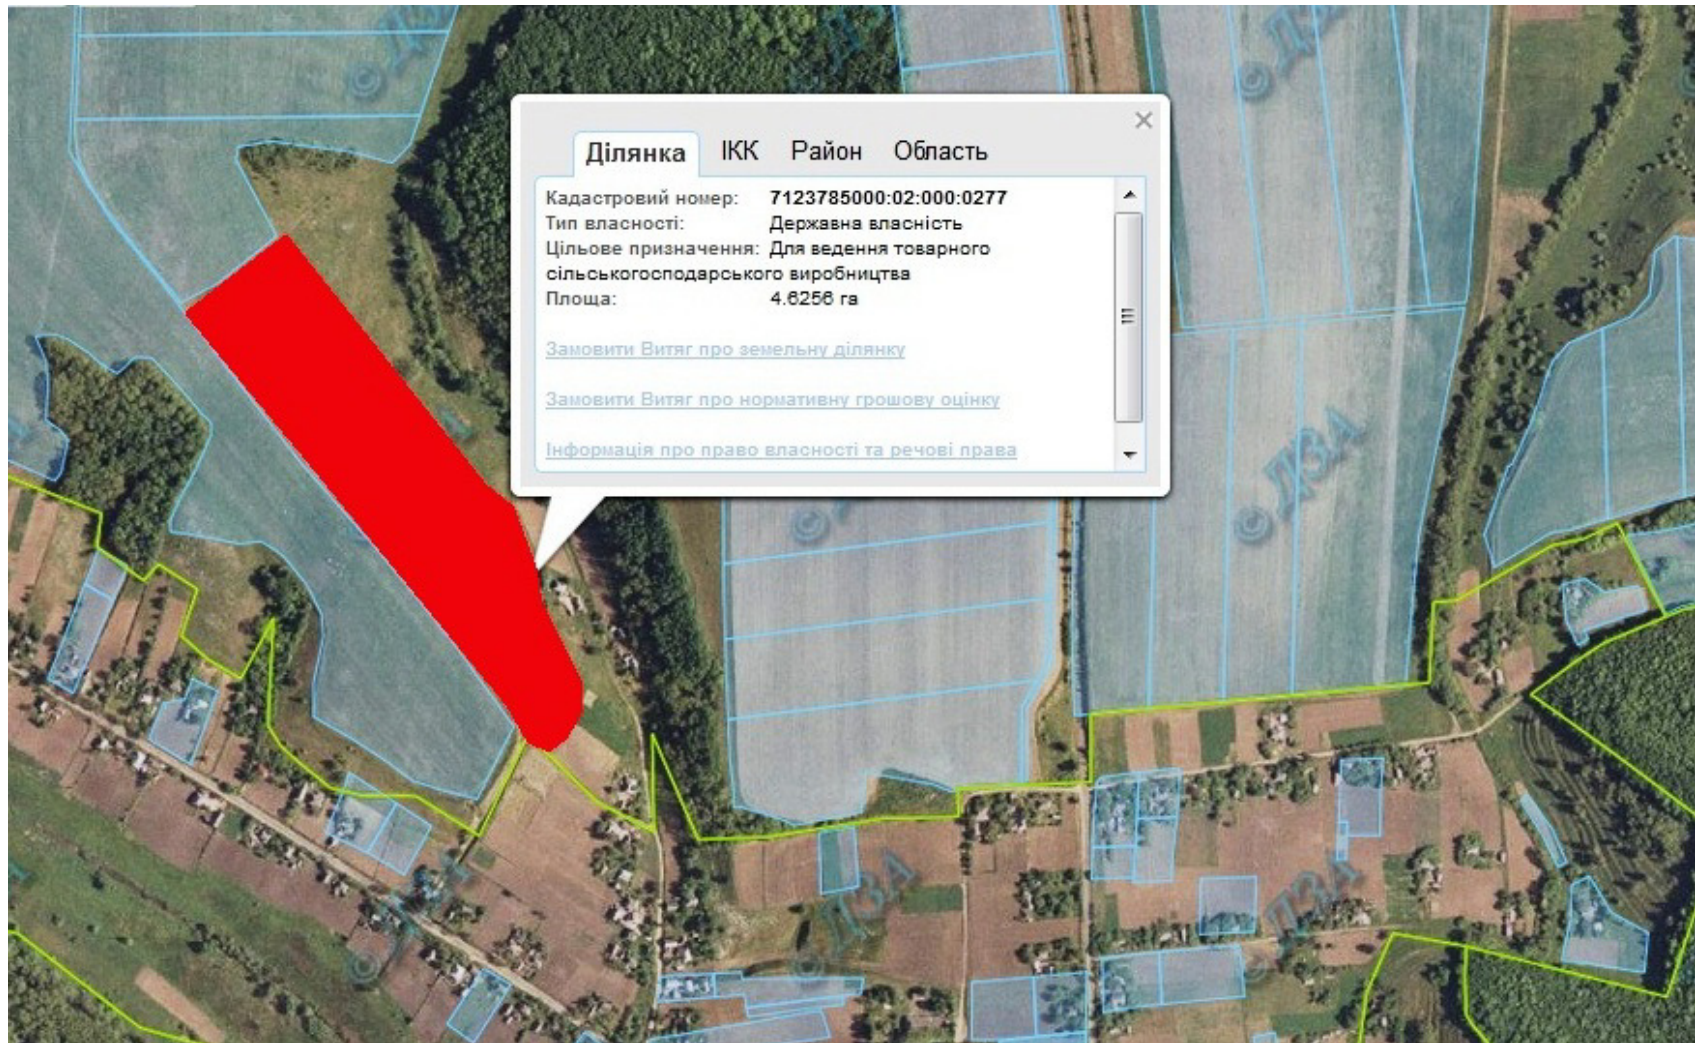

Орієнтовна площа: 19,3484 га

- Земельна ділянка, що планується до відведення

Викопіювання
з планового матеріалу адмінтериторії Малостаросільської сільської ради Смілянського району
про наявні земельні ділянки, які можливо виділити учасникам АТО
за межами населеного пункту для ведення особистого селянського господарства

Орієнтовна площа: 0,7297 га (з них: 0,7297 – пасовища) та 3,1630 га (з них: 3,1630 га – сіножаті)

- Земельна ділянка, що планується до відведення

Викопіювання
з планового матеріалу адмінтериторії Малостаросільської сільської ради Смілянського району
про наявні земельні ділянки, які можливо виділити учасникам АТО
за межами населеного пункту для ведення особистого селянського господарства

Орієнтовна площа: 4,3361 га (з них: 4,3361 га – сіножаті)

 - Земельна ділянка, що планується до відведення

Викопіювання
з планового матеріалу адмінтериторії Малостаросільської сільської ради Смілянського району
про наявні земельні ділянки, які можливо виділити учасникам АТО
за межами населеного пункту для ведення особистого селянського господарства

Орієнтовна площа: 4,6256 га (з них: 4,6256 га – рілля)

- Земельна ділянка, що планується до відведення

Викопіювання
з планового матеріалу адмінтериторії Малостаросільської сільської ради Смілянського району
про наявні земельні ділянки, які можливо виділити учасникам АТО
за межами населеного пункту для ведення особистого селянського господарства