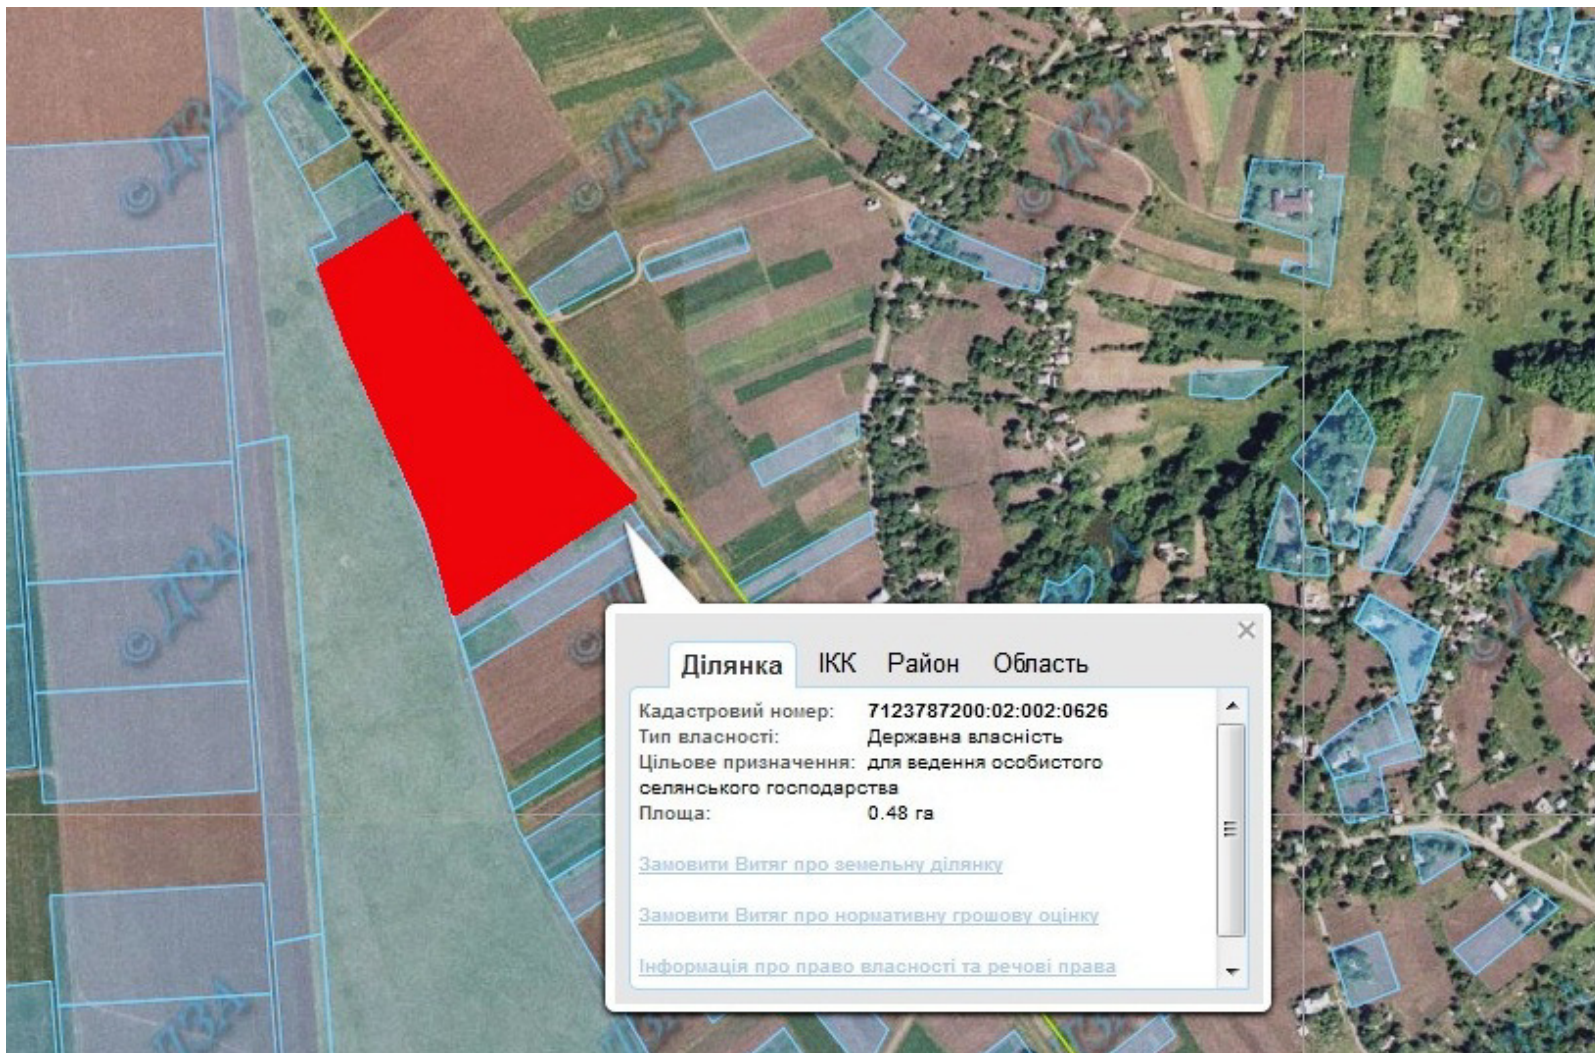

Орієнтовна площа: 8,00 га (з них: 8,00 – пасовища)

- Земельна ділянка, що планується до відведення

Викопіювання
з планового матеріалу адмінтериторії Пастирської сільської ради Смілянського району
про наявні земельні ділянки, які можливо виділити учасникам АТО
за межами населеного пункту для ведення особистого селянського господарства

Орієнтовна площа: 4,6256 га (з них: 4,6256 га – рілля)

- Земельна ділянка, що планується до відведення

Викопіювання
з планового матеріалу адмінтериторії Малостаросільської сільської ради Смілянського району
про наявні земельні ділянки, які можливо виділити учасникам АТО
за межами населеного пункту для ведення особистого селянського господарства

Орієнтовна площа: 6,0124 га (з них: 6,0124 га – сіножаті)

 - Земельна ділянка, що планується до відведення

Викопіювання
з планового матеріалу адмінтериторії Малостаросільської сільської ради Смілянського району
про наявні земельні ділянки, які можливо виділити учасникам АТО
за межами населеного пункту для ведення особистого селянського господарства

Орієнтовна площа: 6,2735 га (з них: 6,2735 га – сіножаті)

 - Земельна ділянка, що планується до відведення

Викопіювання
з планового матеріалу адмінтериторії Ротмистрівської сільської ради Смілянського району
про наявні земельні ділянки, які можливо виділити учасникам АТО
за межами населеного пункту для ведення особистого селянського господарства