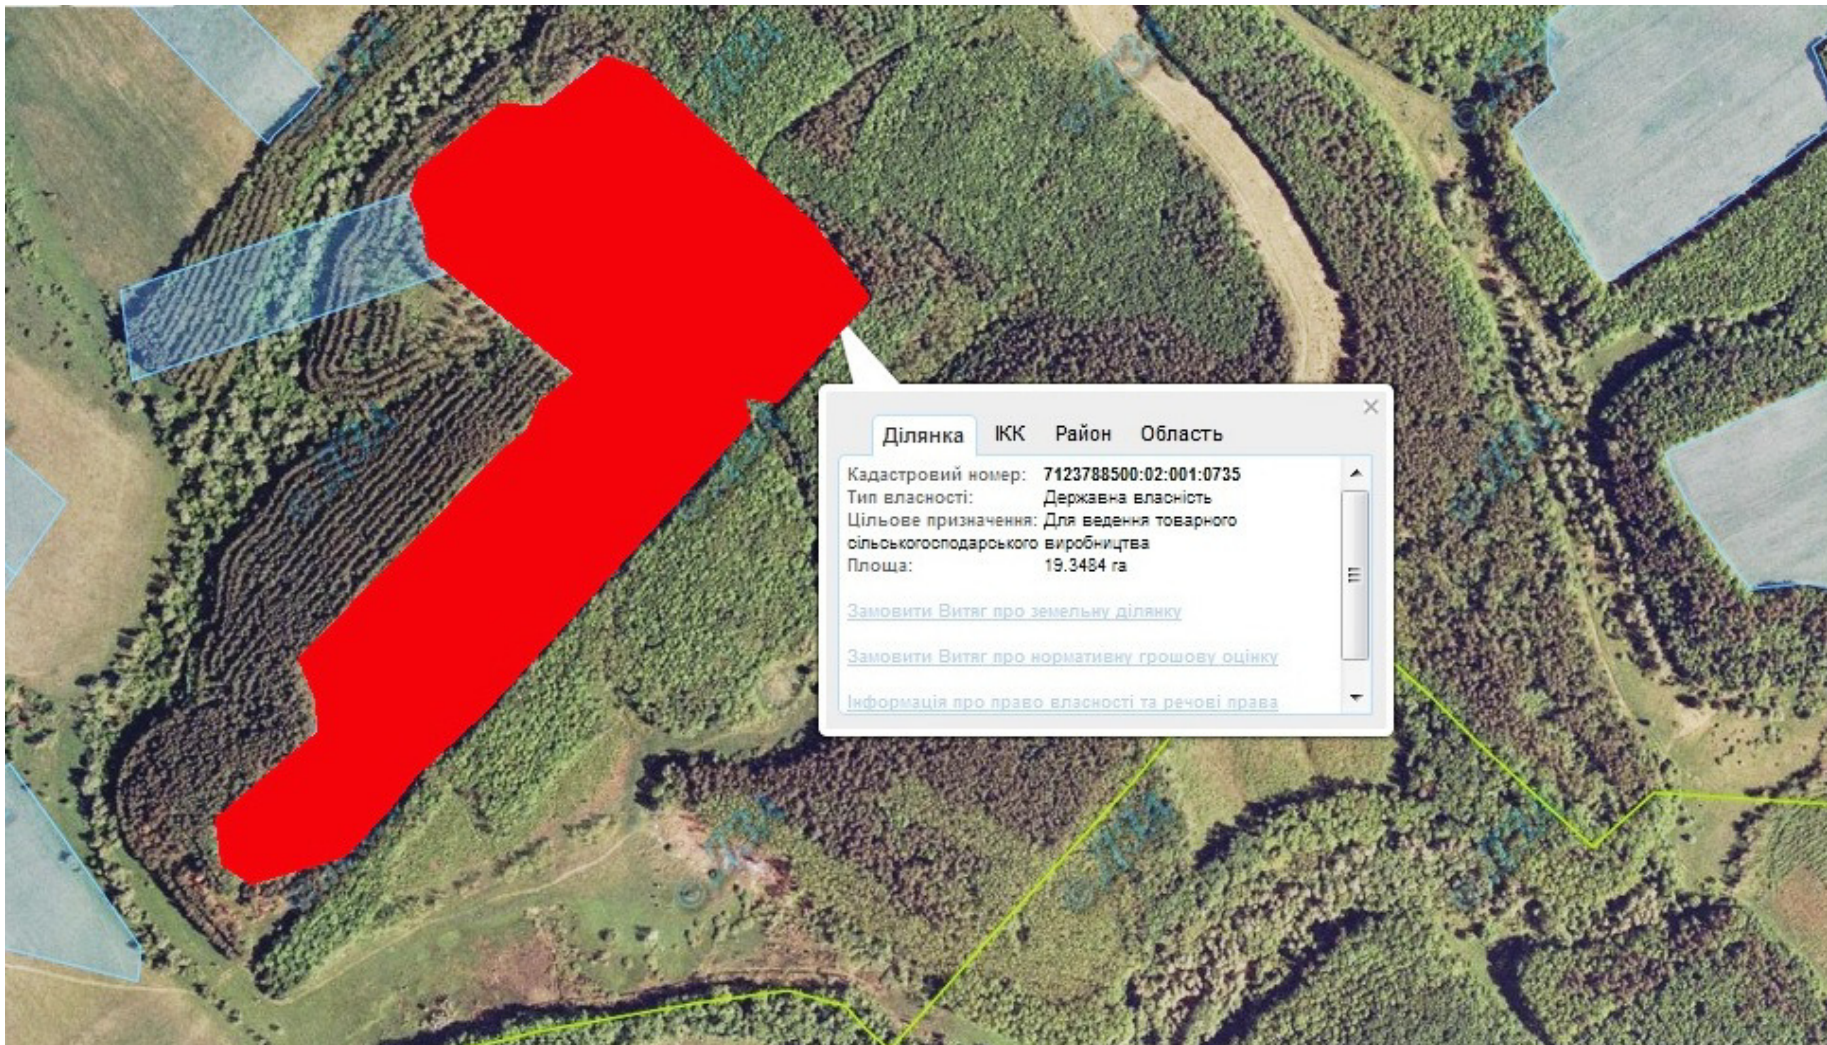

Орієнтовна площа: 1,1 га (з них: 1,1 – рілля)

- Земельна ділянка, що планується до відведення

Викопіювання
з планового матеріалу адмінтериторії Березняківської сільської ради Смілянського району
про наявні земельні ділянки, які можливо виділити учасникам АТО
за межами населеного пункту для ведення особистого селянського господарства

Орієнтовна площа: 10,7470 га (з них: 10,7470 – рілля)

 - Земельна ділянка, що планується до відведення

**Викопіювання
з планового матеріалу адмінтериторії Залевківської сільської ради Смілянського району
про наявні земельні ділянки, які можливо виділити учасникам АТО
за межами населеного пункту для ведення особистого селянського господарства**

Орієнтовна площа: 19,3484 га

- Земельна ділянка, що планується до відведення

Викопіювання
з планового матеріалу адмінтериторії Малостаросільської сільської ради Смілянського району
про наявні земельні ділянки, які можливо виділити учасникам АТО
за межами населеного пункту для ведення особистого селянського господарства

Орієнтовна площа: 0,7297 га (з них: 0,7297 – пасовища) та 3,1630 га (з них: 3,1630 га – сіножаті)

- Земельна ділянка, що планується до відведення

Викопіювання
з планового матеріалу адмінтериторії Малостаросільської сільської ради Смілянського району
про наявні земельні ділянки, які можливо виділити учасникам АТО
за межами населеного пункту для ведення особистого селянського господарства