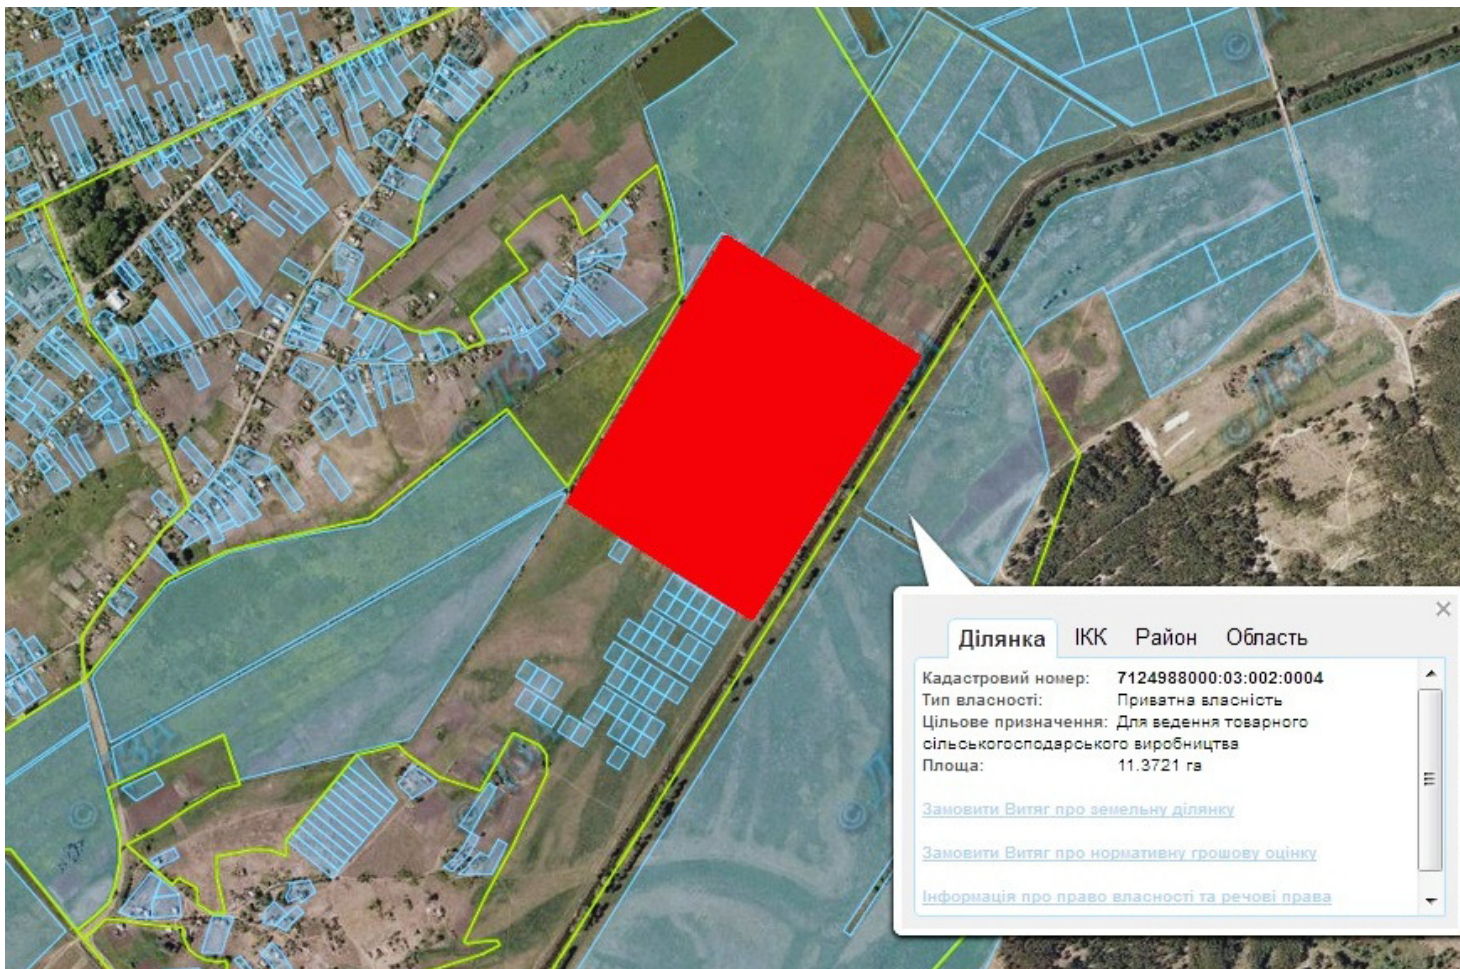

**Викопіювання  
з планового матеріалу адмінтериторії Хацьківської сільської ради  
про наявні земельні ділянки, які можливо виділити учасникам АТО  
(за межами населеного пункту для ведення садівництва)**

Орієнтовна площа: 26,0000 га (з них: рілля – 26,0000 га)  
- Земельні ділянки, що планується до відведення

**Викопіювання**  
**з планового матеріалу адмінтериторії Яснозірської сільської ради**  
**про наявні земельні ділянки, які можливо виділити учасникам АТО**  
**(за межами населеного пункту для ведення садівництва)**

Орієнтовна площа: 29,70 га (з них: рілля – 29,70 га)  
- Земельні ділянки, що плануються до відведення