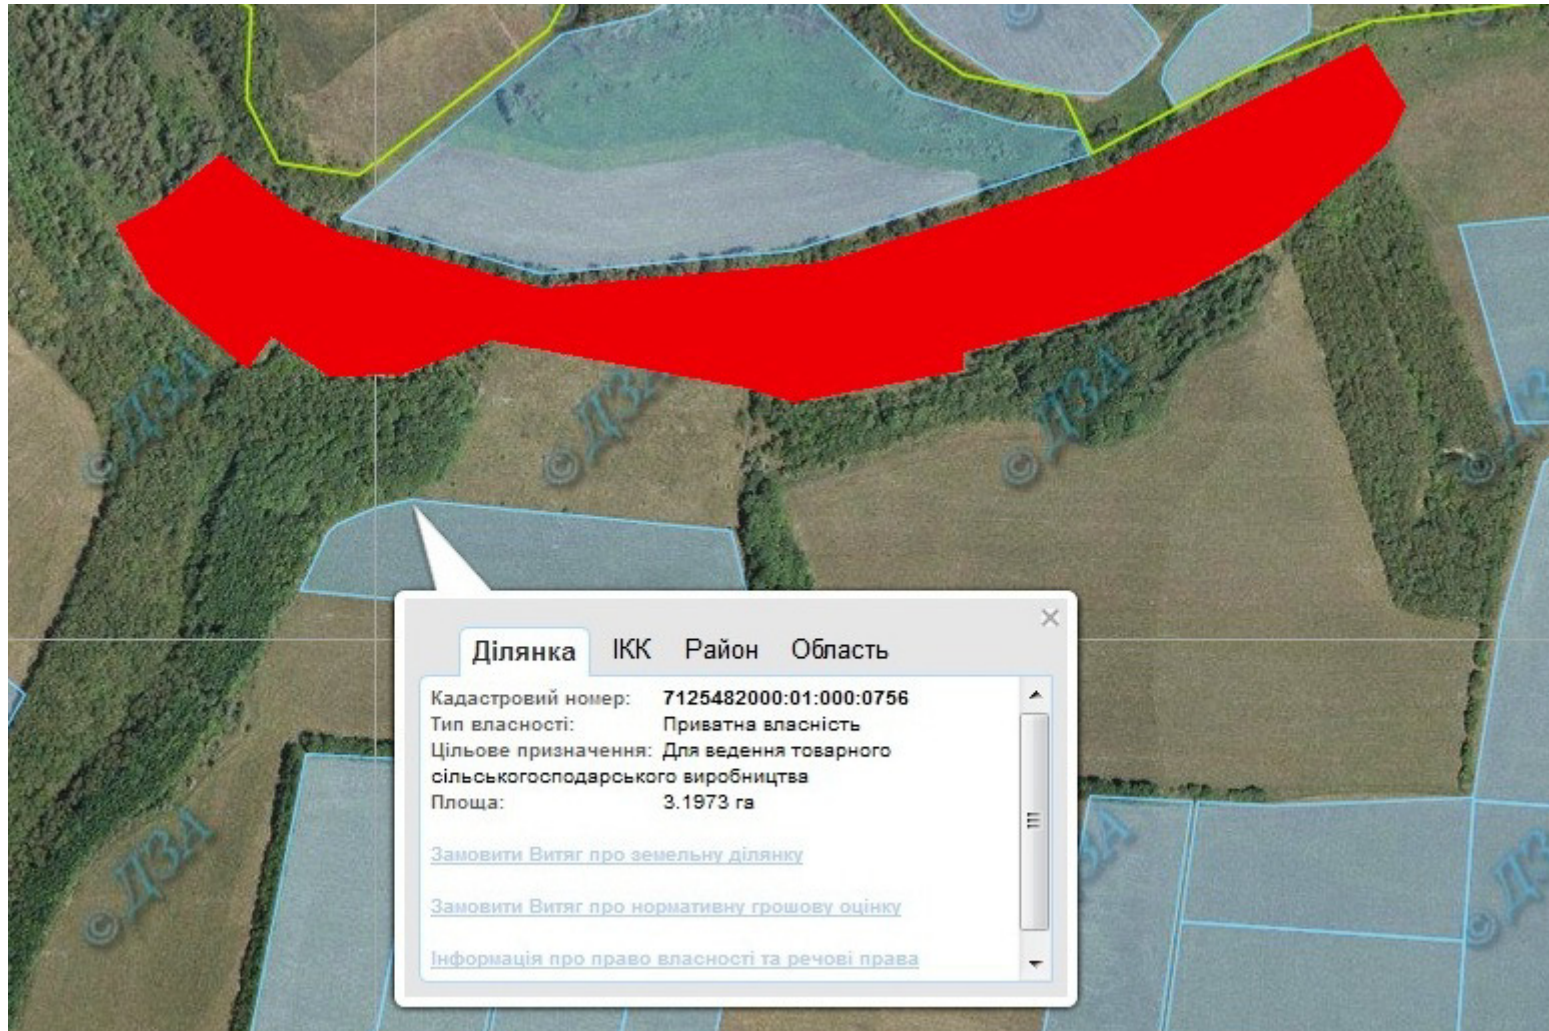

Орієнтовна площа: 9,0 га (з них: пасовища – 9,0 га)

 - Земельні ділянки, що планується до відведення

Викопіювання
з планового матеріалу адмінтериторії Мельниківської сільської ради Чигиринського району
про наявні земельні ділянки, які можливо виділити учасникам АТО
(за межами населеного пункту для ведення особистого селянського господарства)

Орієнтовна площа: 9,0 га (з них: пасовища – 9,0 га)

 - Земельні ділянки, що планується до відведення

Викопіювання
з планового матеріалу адмінтериторії Вершацької сільської ради Чигиринського району
про наявні земельні ділянки, які можливо виділити учасникам АТО
(за межами населеного пункту для ведення особистого селянського господарства)

Орієнтовна площа: 2,0 га (з них: рілля – 2,0 га)

- Земельні ділянки, що планується до відведення

Викопіювання
з планового матеріалу адмінтериторії Іванівської сільської ради Чигиринського району
про наявні земельні ділянки, які можливо виділити учасникам АТО
(за межами населеного пункту для ведення особистого селянського господарства)