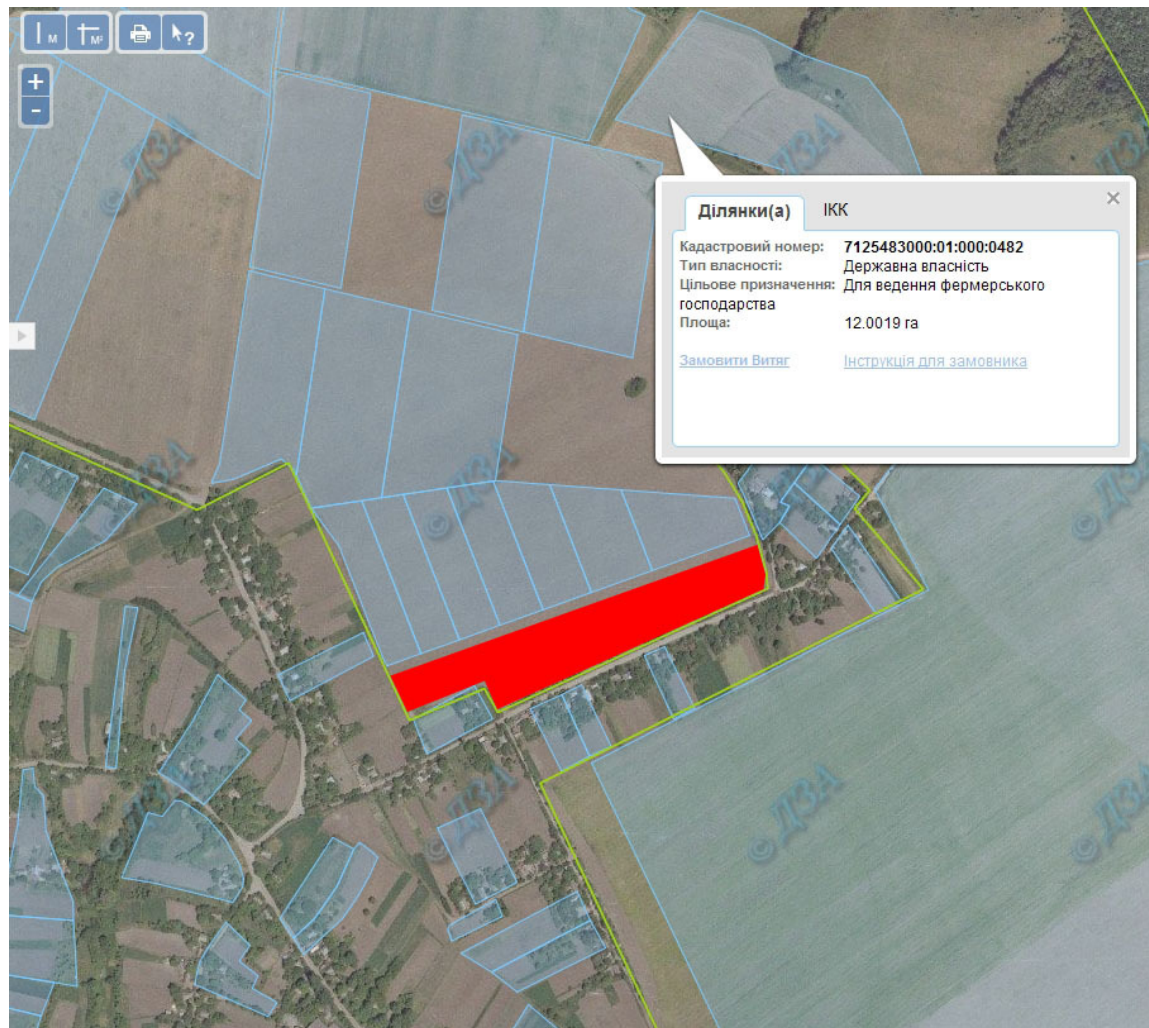

Викопіювання

з планового матеріалу адмінтериторії Матвіївської сільської ради Чигиринського району
про наявні земельні ділянки, які можливо виділити учасникам АТО

(в межах населеного пункту для будівництва та обслуговування житлового будинку, господарських будівель та споруд)

Орієнтовна площа: 3,6000 га (з них: рілля – 3,6000 га)

- Земельні ділянки, що планується до відведення