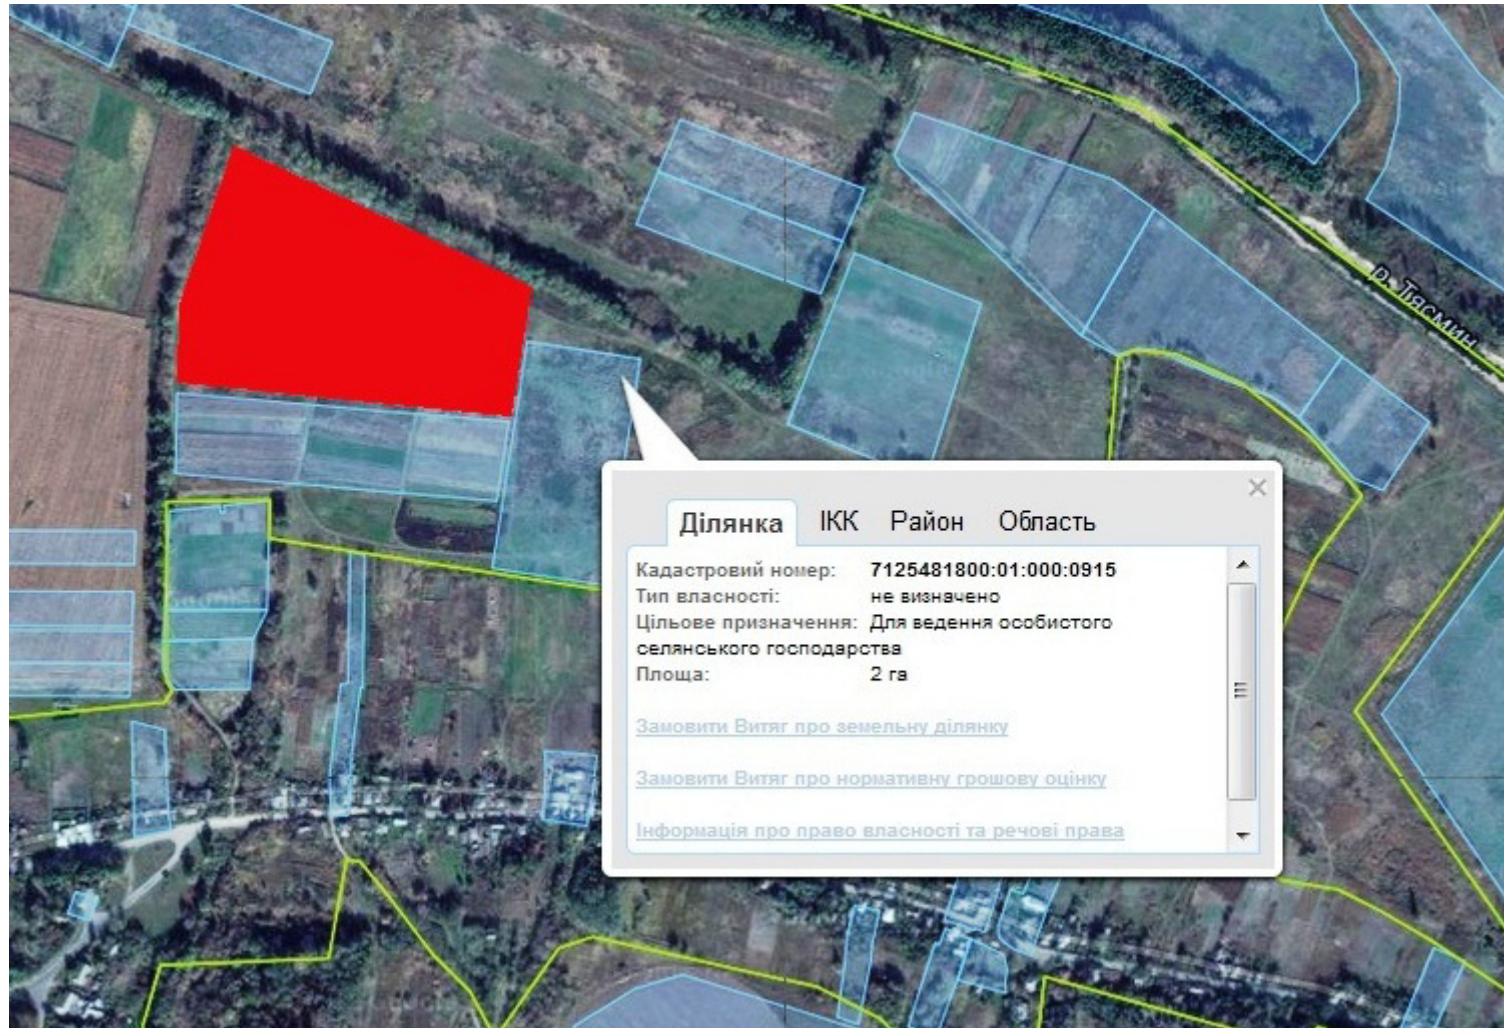

Орієнтовна площа: 1,0 га (з них: рілля – 1,0 га)

- Земельні ділянки, що планується до відведення

Викопіювання
з планового матеріалу адмінтериторії Медведівської сільської ради Чигиринського району
про наявні земельні ділянки, які можливо виділити учасникам АТО
(за межами населеного пункту для ведення особистого селянського господарства)

Орієнтовна площа: 6,0 га (з них: пасовища – 6,0 га)

- Земельні ділянки, що планується до відведення

Викопіювання
з планового матеріалу адмінтериторії Зам'ятницької сільської ради Чигиринського району
про наявні земельні ділянки, які можливо виділити учасникам АТО
(за межами населеного пункту для ведення особистого селянського господарства)