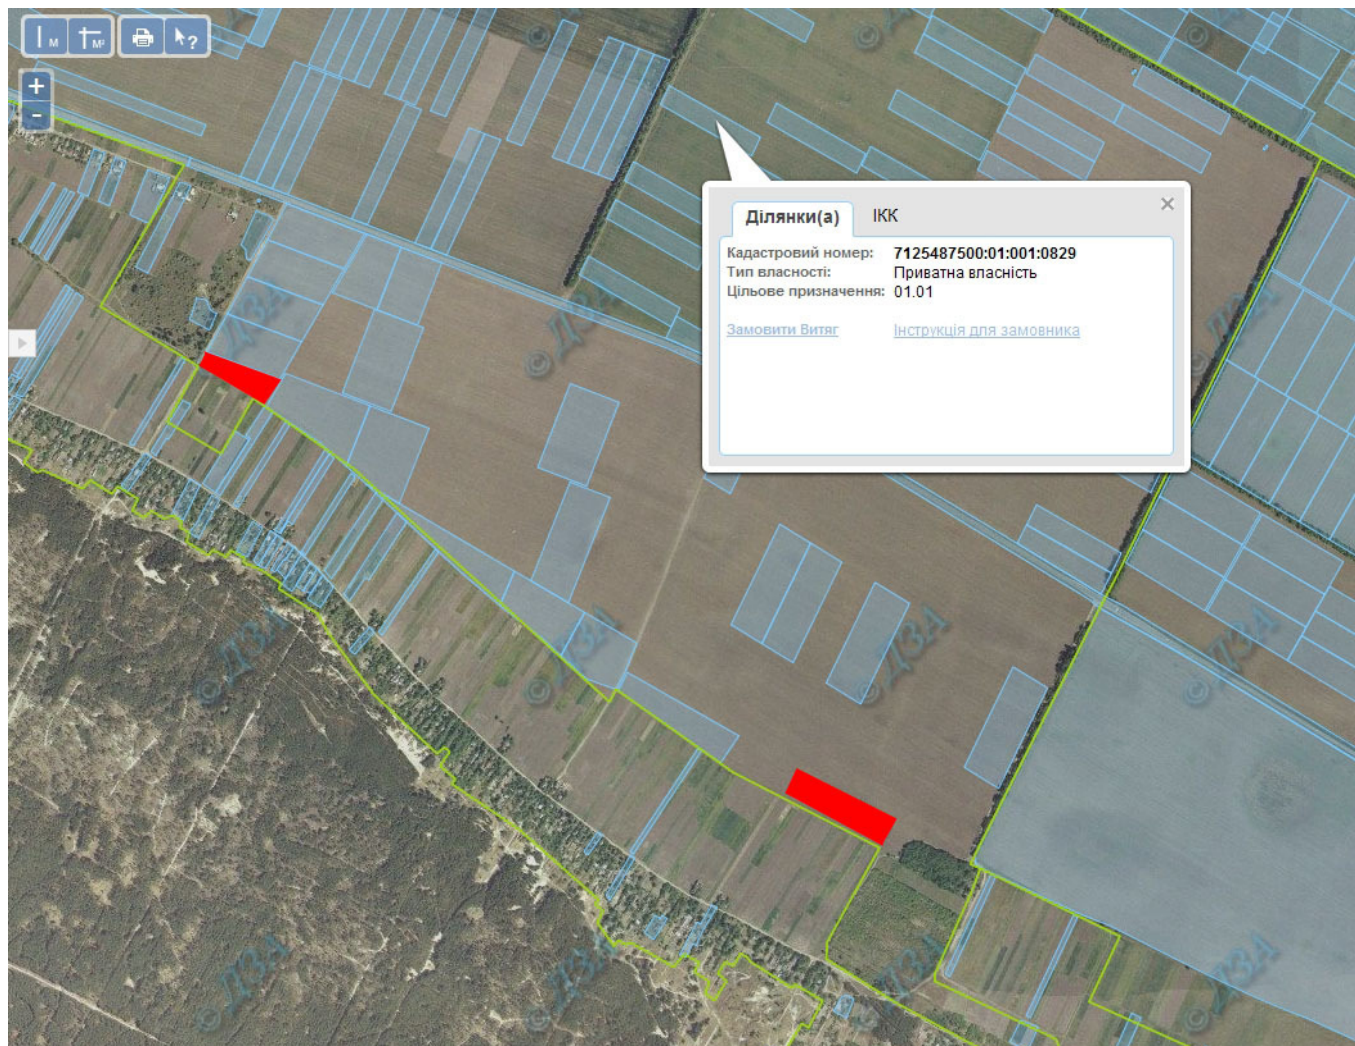

Викопіювання
з планового матеріалу адмінтериторії Трушівської сільської ради Чигиринського району
про наявні земельні ділянки, які можливо виділити учасникам АТО
(за межами населеного пункту для садівництва)

Орієнтовна площа: 4,2000 га (з них: рілля – 4,2000 га)

- Земельні ділянки, що планується до відведення