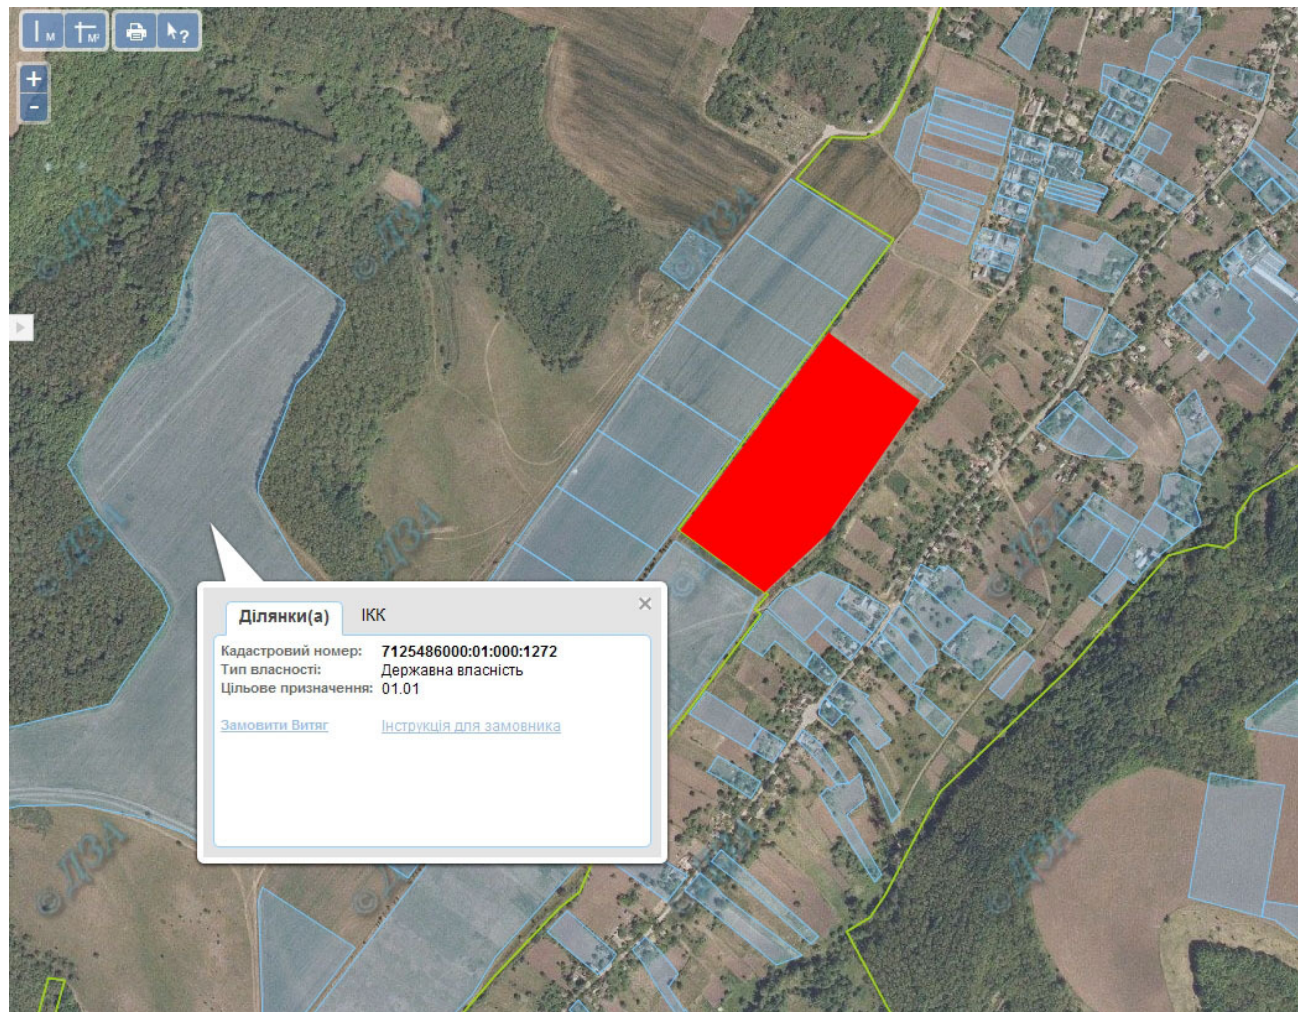

Викопіювання

з планового матеріалу адмінтериторії Суботівської сільської ради Чигиринського району
про наявні земельні ділянки, які можливо виділити учасникам АТО

(в межах населеного пункту для будівництва та обслуговування житлового будинку, господарських будівель та споруд)

Орієнтовна площа: 4,6000 га (з них: рілля – 4,6000 га)

- Земельні ділянки, що планується до відведення