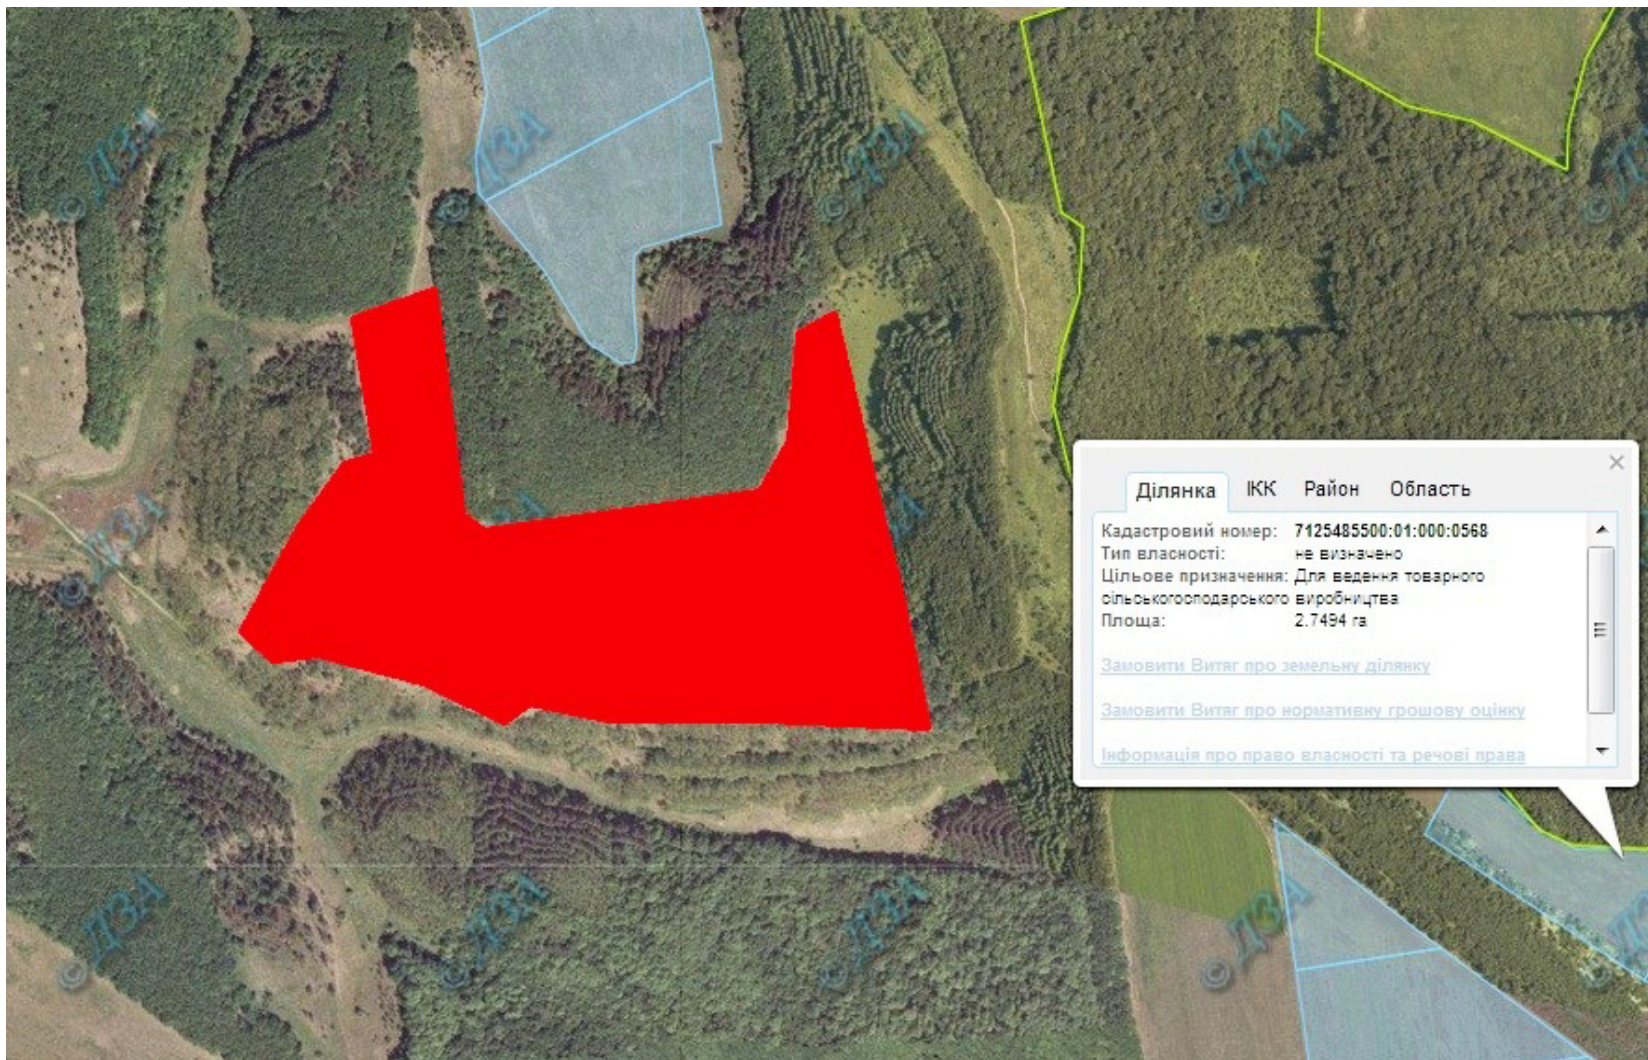

Орієнтовна площа: 2,0 га (з них: рілля – 2,0 га)

- Земельні ділянки, що планується до відведення

Викопіювання
з планового матеріалу адмінтериторії Іванівської сільської ради Чигиринського району
про наявні земельні ділянки, які можливо виділити учасникам АТО
(за межами населеного пункту для ведення особистого селянського господарства)

Орієнтовна площа: 12,0 га (з них: сіножаті – 12,0 га)

 - Земельні ділянки, що планується до відведення

Викопіювання
з планового матеріалу адмінтериторії Мельниківської сільської ради Чигиринського району
про наявні земельні ділянки, які можливо виділити учасникам АТО
(за межами населеного пункту для ведення особистого селянського господарства)

Орієнтовна площа: 6,20 га (з них: рілля – 6,20 га)

- Земельні ділянки, що плануються до відведення

Викопіювання
з планового матеріалу адмінтериторії Стецівської сільської ради Чигиринського району
про наявні земельні ділянки, які можливо виділити учасникам АТО
(за межами населеного пункту для ведення особистого селянського господарства)

Орієнтовна площа: 10,00 га (з них: пасовища – 10,00 га)

 - Земельні ділянки, що планується до відведення