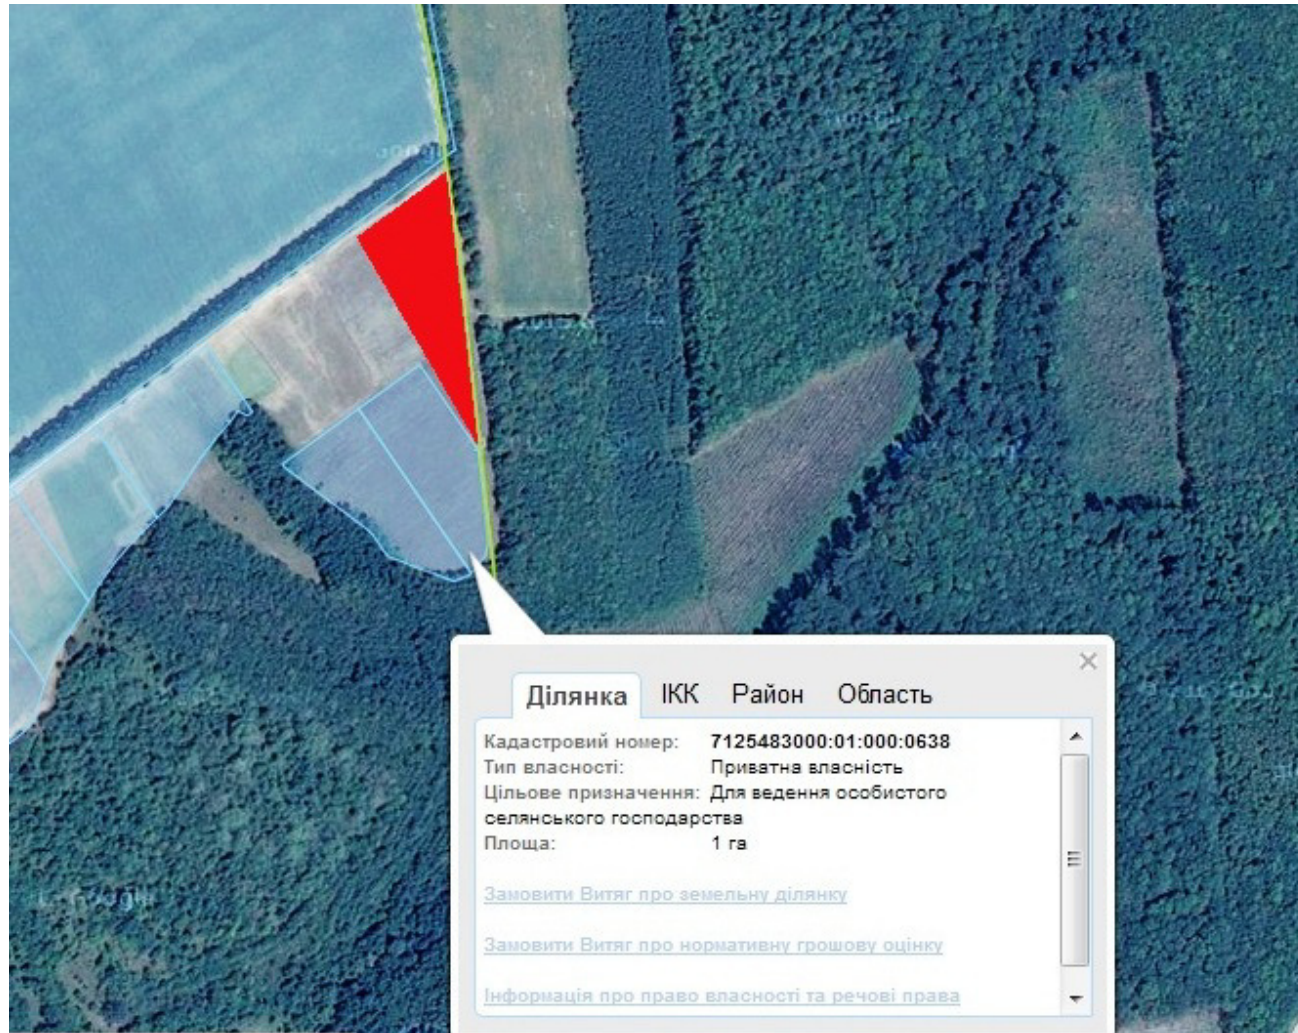

Орієнтовна площа: 1,5000 га (з них: рілля – 1,5000 га)

 - Земельні ділянки, що планується до відведення

Викопіювання

з планового матеріалу адмінтериторії Голоківської сільської ради Чигиринського району
про наявні земельні ділянки, які можливо виділити учасникам АТО

Орієнтовна площа: 3,0 га (з них: рілля – 3,0 га)

- Земельні ділянки, що планується до відведення

Викопіювання
з планового матеріалу адмінтериторії Вершацької сільської ради Чигиринського району
про наявні земельні ділянки, які можливо виділити учасникам АТО
(за межами населеного пункту для ведення особистого селянського господарства)

Орієнтовна площа: 3,6 га (з них: рілля – 3,6 га)

- Земельні ділянки, що планується до відведення

Викопіювання
з планового матеріалу адмінтериторії Вершацької сільської ради Чигиринського району
про наявні земельні ділянки, які можливо виділити учасникам АТО
(за межами населеного пункту для ведення особистого селянського господарства)

Орієнтовна площа: 4.0 га (з них: рілля – 4.0 га)

- Земельні ділянки, що планується до відведення

Викопіювання
з планового матеріалу адмінтериторії Матвіївської сільської ради Чигиринського району
про наявні земельні ділянки, які можливо виділити учасникам АТО
(за межами населеного пункту для ведення особистого селянського господарства)