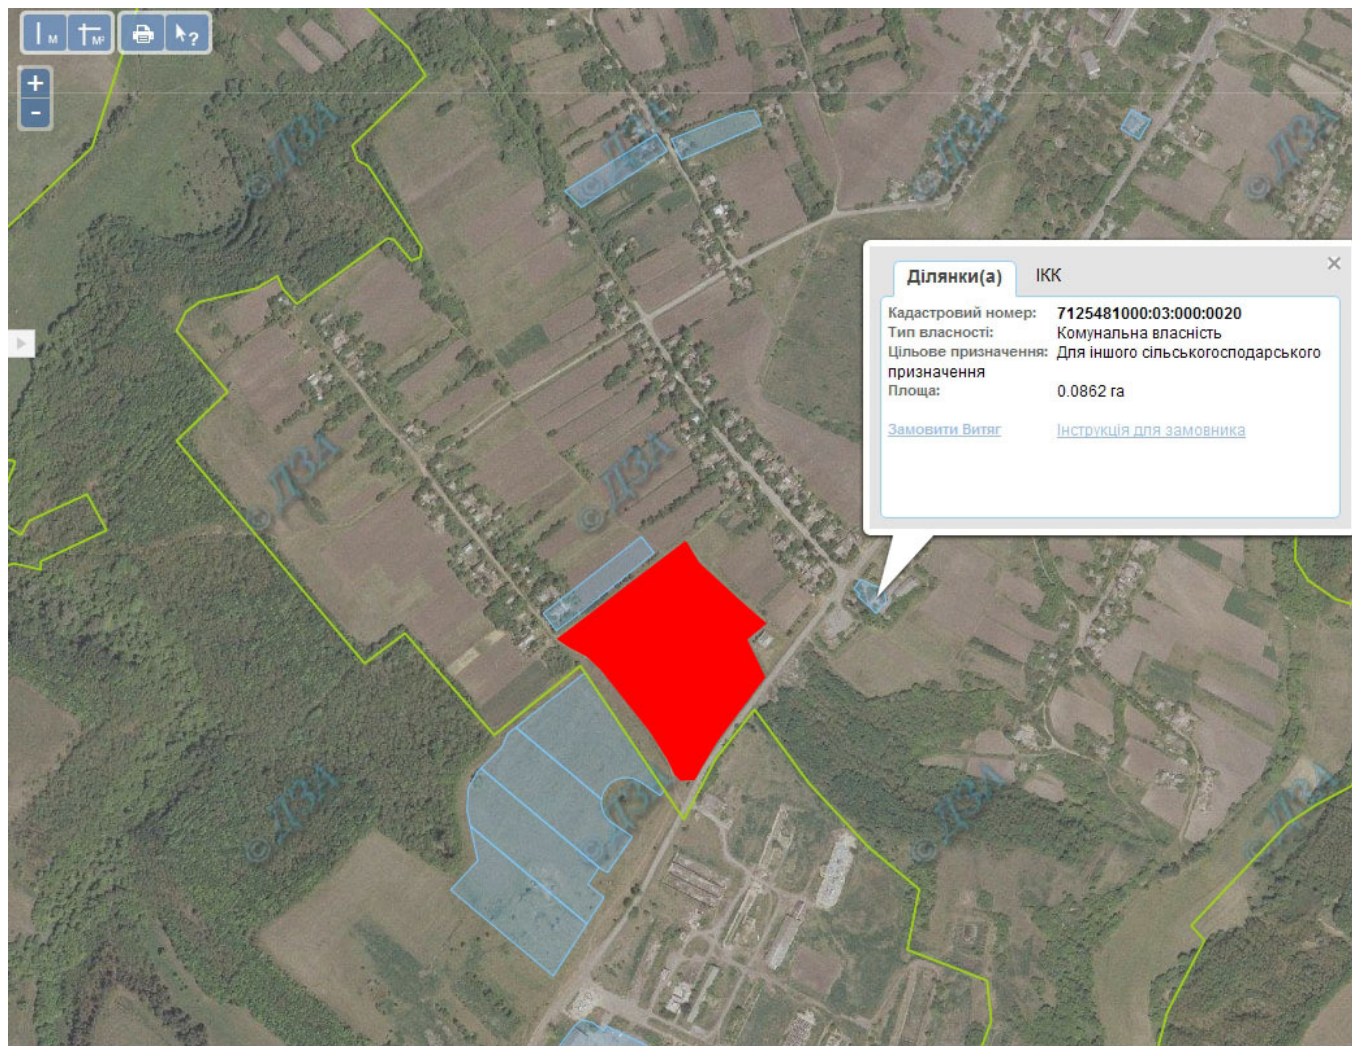

Викопіювання

з планового матеріалу адмінтериторії Вершацької сільської ради Чигиринського району
про наявні земельні ділянки, які можливо виділити учасникам АТО

(в межах населеного пункту для будівництва та обслуговування житлового будинку, господарських будівель та споруд)

Орієнтовна площа: 5,2000 га (з них: рілля – 5,2000 га)

 - Земельні ділянки, що планується до відведення

**Викопіювання
з планового матеріалу адмінтериторії Вершацької сільської ради Чигиринського району
про наявні земельні ділянки, які можливо виділити учасникам АТО
(за межами населеного пункту для садівництва)**

Орієнтовна площа: 35,0000 га (з них: рілля – 35,0000 га)

 - Земельні ділянки, що планується до відведення

Викопіювання
з планового матеріалу адмінтериторії Голоківської сільської ради Чигиринського району
про наявні земельні ділянки, які можливо виділити учасникам АТО
(за межами населеного пункту для садівництва)

Орієнтовна площа: 1,5000 га (з них: рілля – 1,5000 га)

 - Земельні ділянки, що планується до відведення

Викопіювання

з планового матеріалу адмінтериторії Голоківської сільської ради Чигиринського району
про наявні земельні ділянки, які можливо виділити учасникам АТО