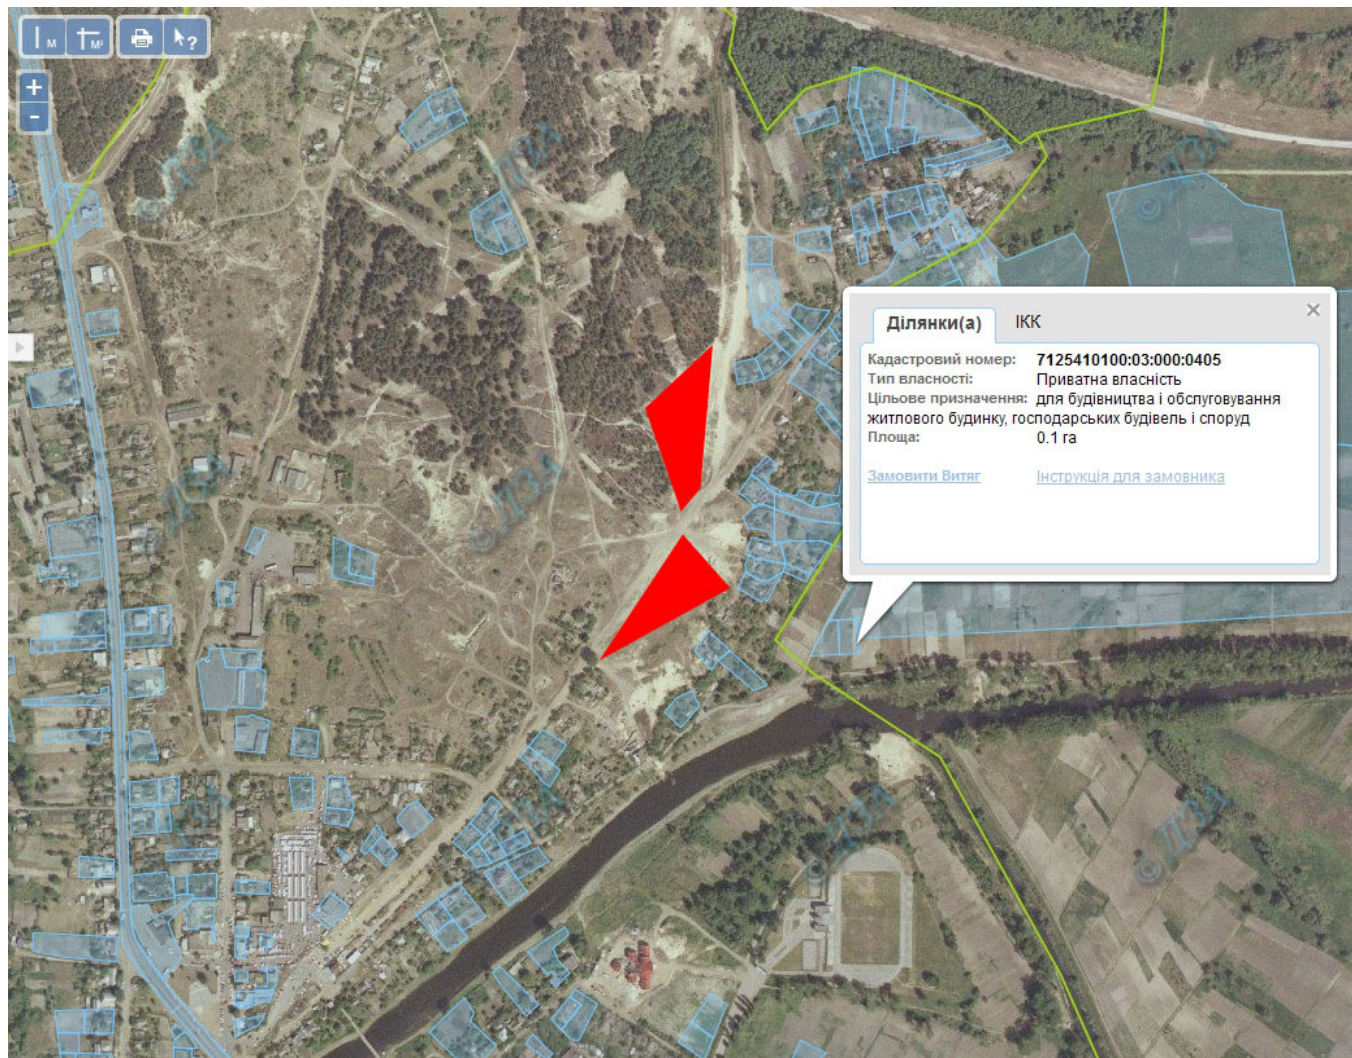

Викопіювання

з планового матеріалу адмінтериторії Чигиринської міської ради Чигиринського району
про наявні земельні ділянки, які можливо виділити учасникам АТО

(в межах населеного пункту для будівництва та обслуговування житлового будинку, господарських будівель та споруд)

Орієнтовна площа: 8,1000 га (з них: піски – 8,1000 га)

- Земельні ділянки, що планується до відведення