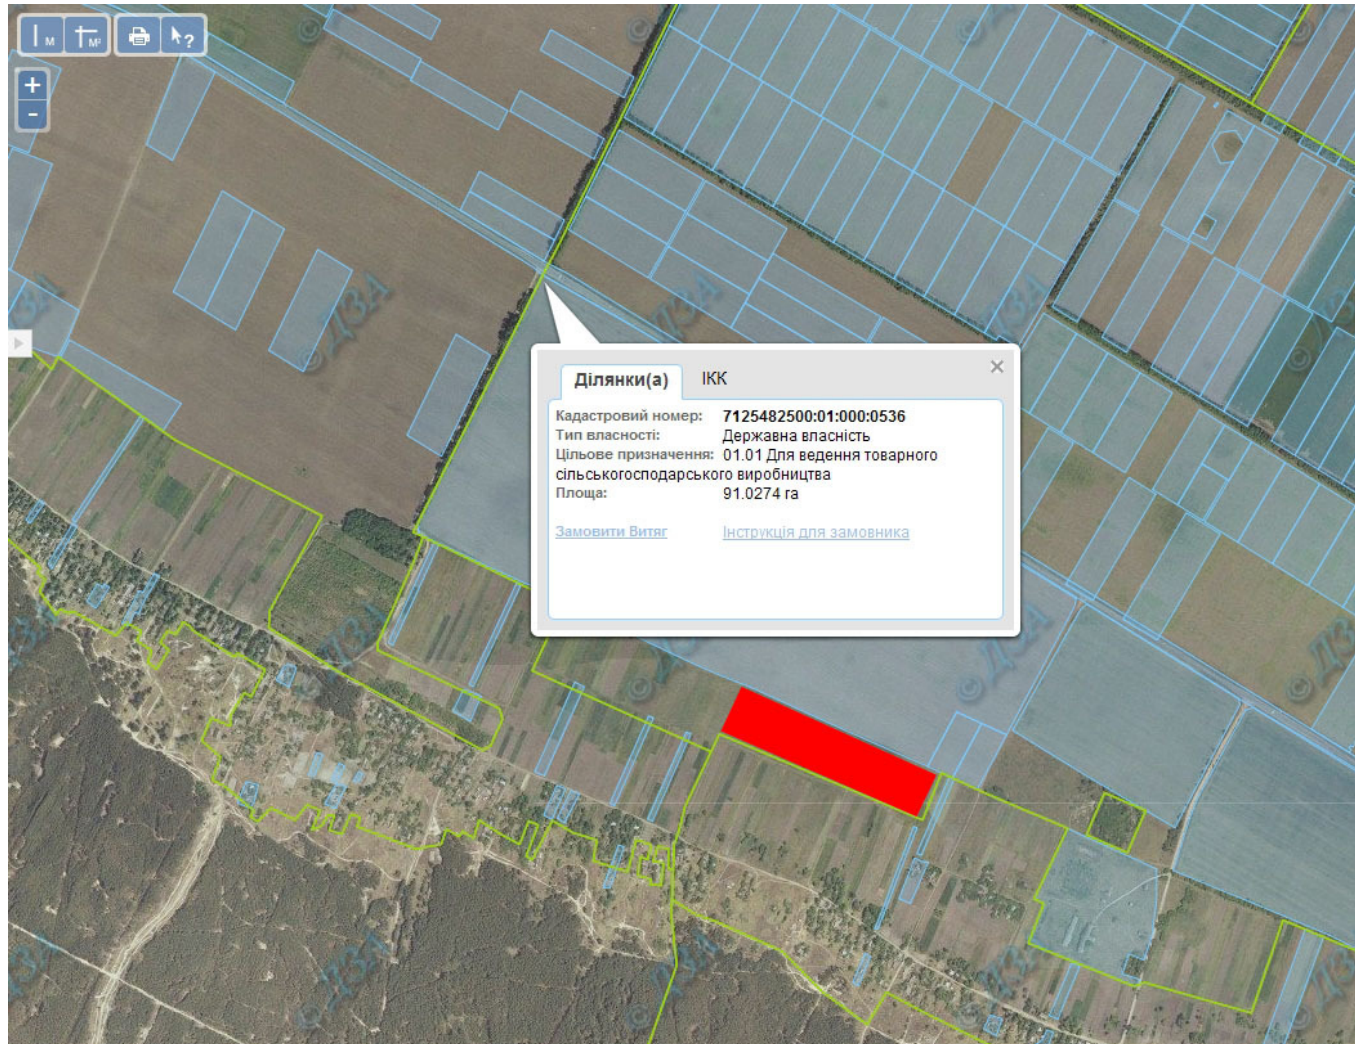

Викопіювання
з планового матеріалу адмінтериторії Красносільської сільської ради Чигиринського району
про наявні земельні ділянки, які можливо виділити учасникам АТО
(за межами населеного пункту для садівництва)

Орієнтовна площа: 5,9000 га (з них: рілля – 5,9000 га)

- Земельні ділянки, що планується до відведення