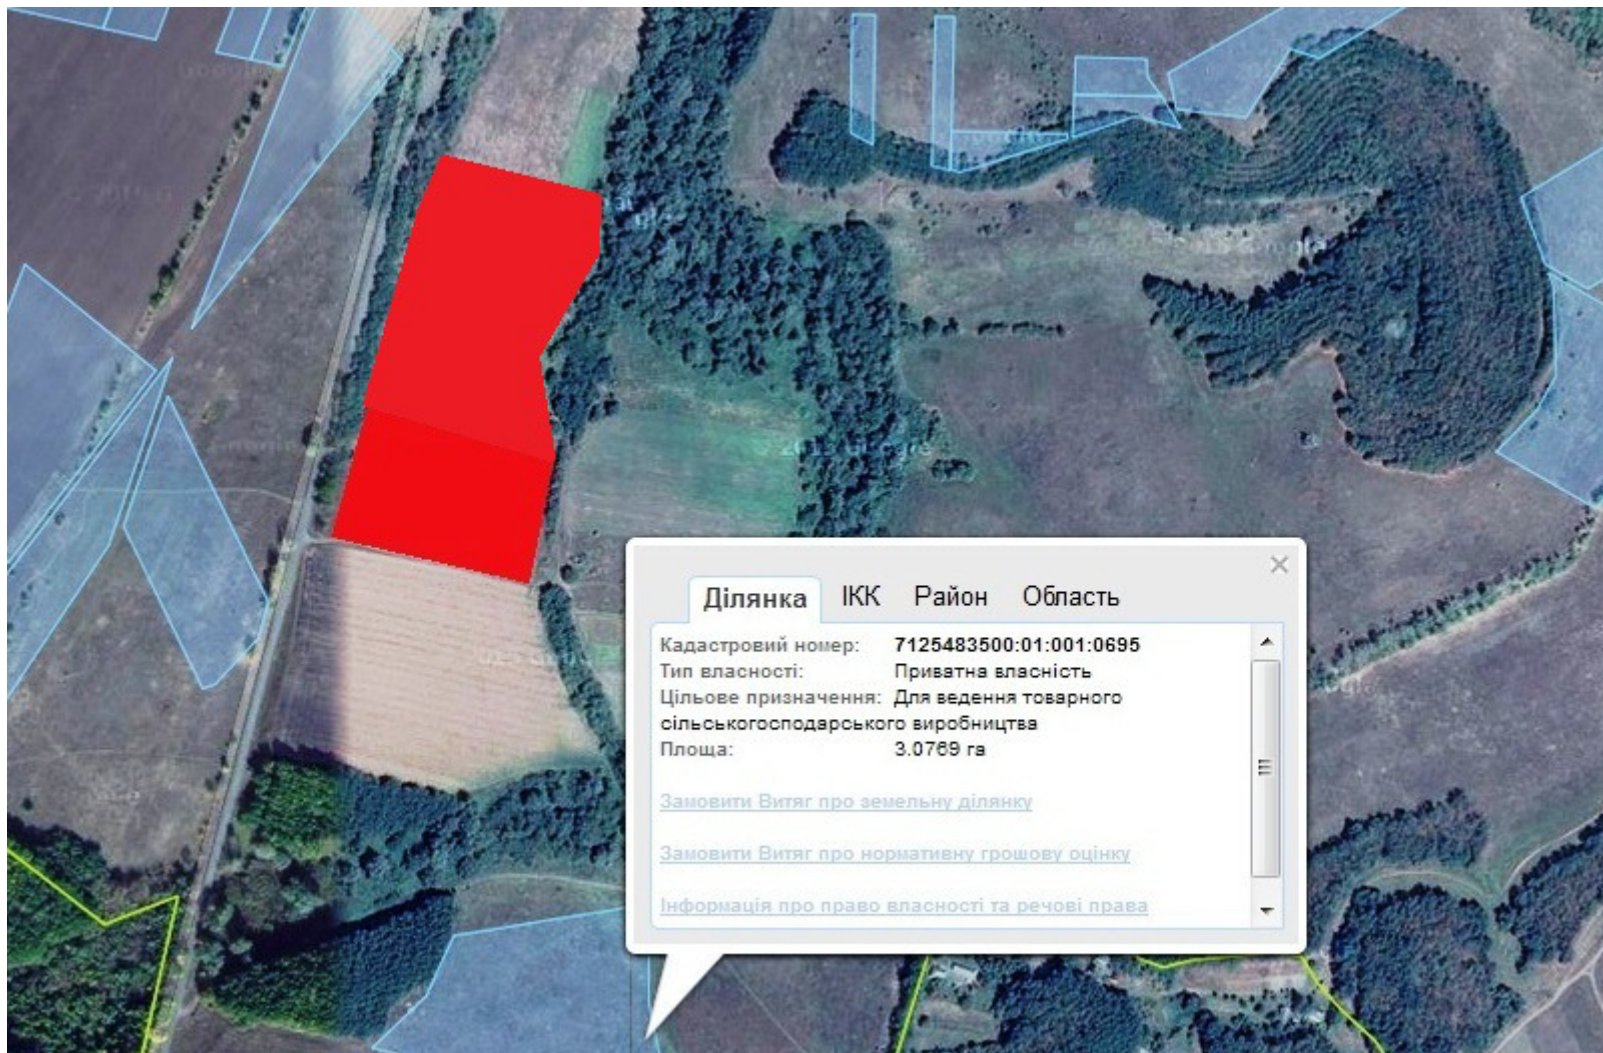

Орієнтовна площа: 3,0 га (з них: рілля – 3,0 га)

- Земельні ділянки, що планується до відведення

Викопіювання
з планового матеріалу адмінтериторії Вершацької сільської ради Чигиринського району
про наявні земельні ділянки, які можливо виділити учасникам АТО
(за межами населеного пункту для ведення особистого селянського господарства)

Орієнтовна площа: 3,6 га (з них: рілля – 3,6 га)

- Земельні ділянки, що планується до відведення

Викопіювання
з планового матеріалу адмінтериторії Вершацької сільської ради Чигиринського району
про наявні земельні ділянки, які можливо виділити учасникам АТО
(за межами населеного пункту для ведення особистого селянського господарства)

Орієнтовна площа: 4.0 га (з них: рілля – 4.0 га)

- Земельні ділянки, що планується до відведення

Викопіювання
з планового матеріалу адмінтериторії Матвіївської сільської ради Чигиринського району
про наявні земельні ділянки, які можливо виділити учасникам АТО
(за межами населеного пункту для ведення особистого селянського господарства)

Орієнтовна площа: 1,0 га (з них: рілля – 1,0 га)

- Земельні ділянки, що планується до відведення

Викопіювання
з планового матеріалу адмінтериторії Медведівської сільської ради Чигиринського району
про наявні земельні ділянки, які можливо виділити учасникам АТО
(за межами населеного пункту для ведення особистого селянського господарства)