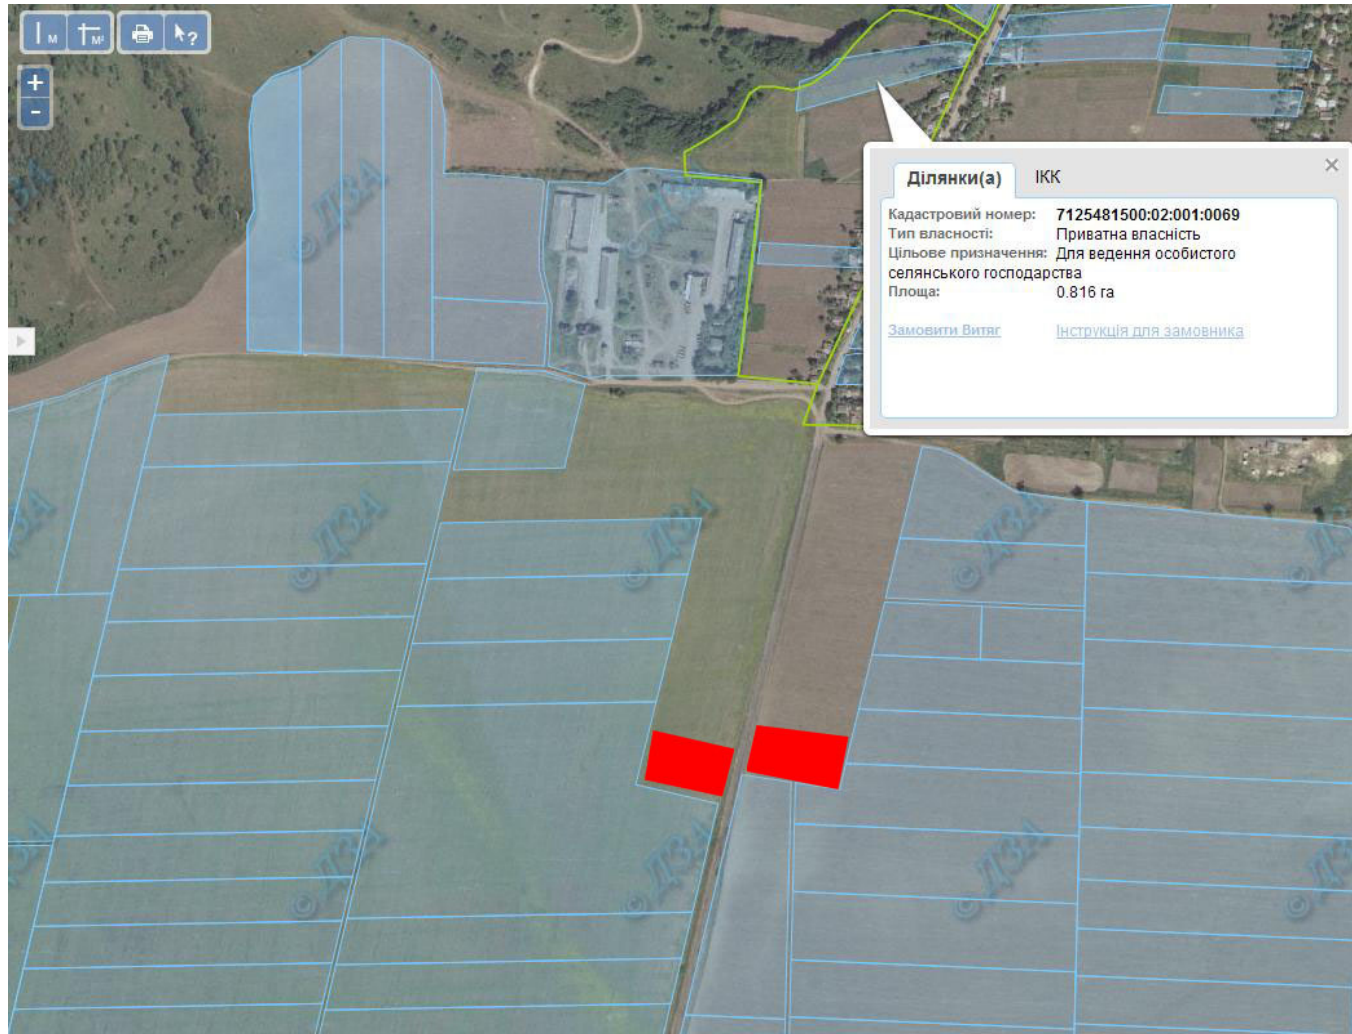

Викопіювання

з планового матеріалу адмінтериторії Вершацької сільської ради Чигиринського району
про наявні земельні ділянки, які можливо виділити учасникам АТО

(в межах населеного пункту для будівництва та обслуговування житлового будинку, господарських будівель та споруд)

Орієнтовна площа: 5,2000 га (з них: рілля – 5,2000 га)

 - Земельні ділянки, що планується до відведення

**Викопіювання
з планового матеріалу адмінтериторії Вершацької сільської ради Чигиринського району
про наявні земельні ділянки, які можливо виділити учасникам АТО
(за межами населеного пункту для садівництва)**

Орієнтовна площа: 35,0000 га (з них: рілля – 35,0000 га)

 - Земельні ділянки, що планується до відведення

Викопіювання
з планового матеріалу адмінтериторії Голоківської сільської ради Чигиринського району
про наявні земельні ділянки, які можливо виділити учасникам АТО
(за межами населеного пункту для садівництва)

Орієнтовна площа: 1,5000 га (з них: рілля – 1,5000 га)

 - Земельні ділянки, що планується до відведення

Викопіювання

з планового матеріалу адмінтериторії Голоківської сільської ради Чигиринського району
про наявні земельні ділянки, які можливо виділити учасникам АТО