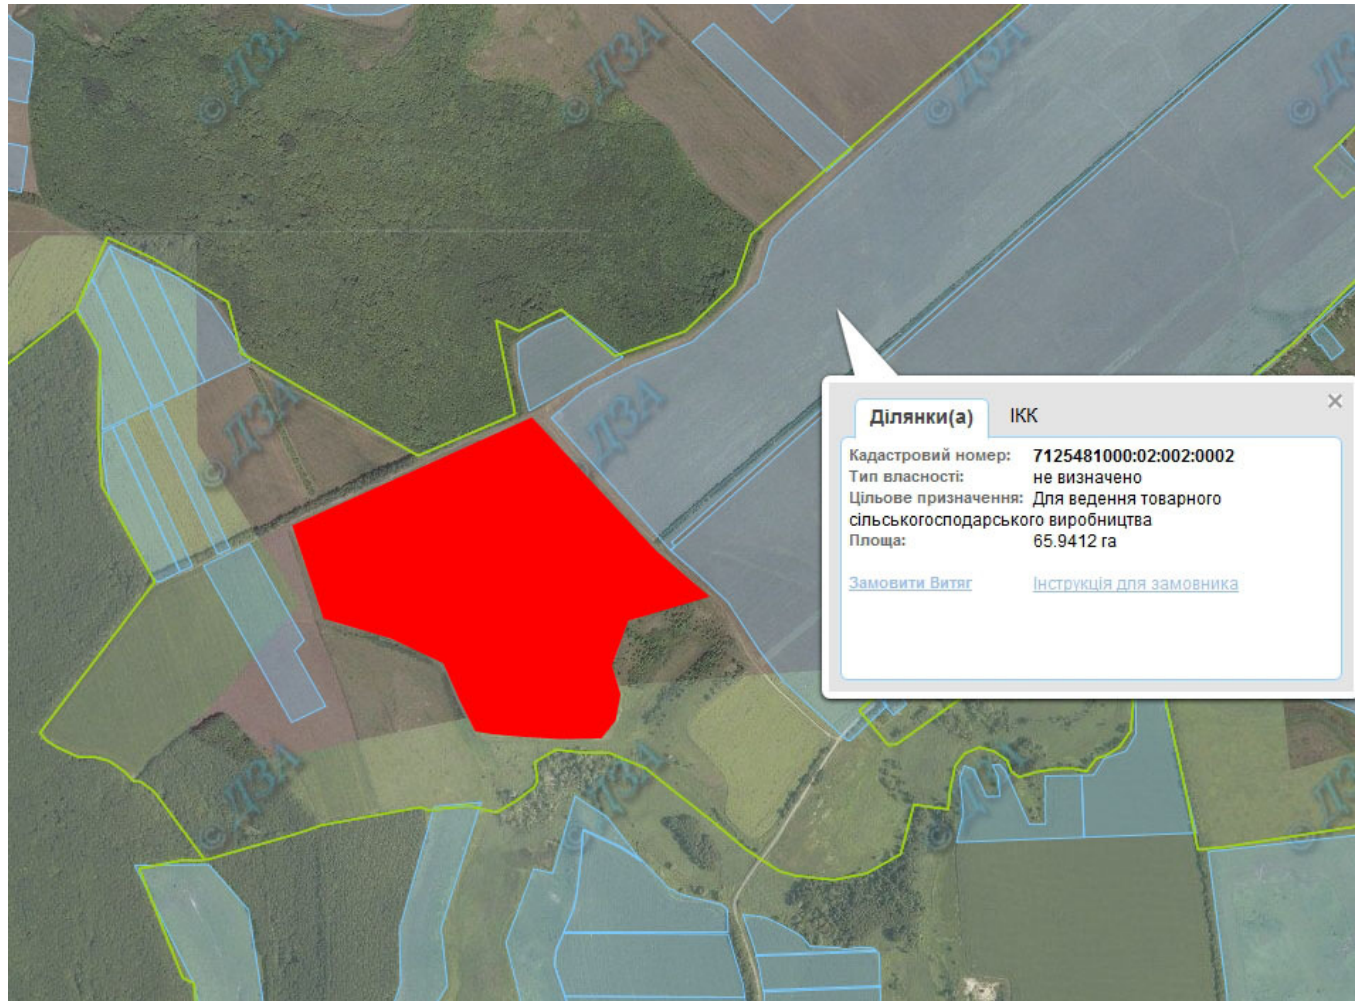

Викопіювання

з планового матеріалу адмінтериторії Вершацької сільської ради Чигиринського району
про наявні земельні ділянки, які можливо виділити учасникам АТО

(в межах населеного пункту для будівництва та обслуговування житлового будинку, господарських будівель та споруд)

Орієнтовна площа: 5,2000 га (з них: рілля – 5,2000 га)

 - Земельні ділянки, що планується до відведення

**Викопіювання
з планового матеріалу адмінтериторії Вершацької сільської ради Чигиринського району
про наявні земельні ділянки, які можливо виділити учасникам АТО
(за межами населеного пункту для садівництва)**

Орієнтовна площа: 35,0000 га (з них: рілля – 35,0000 га)

 - Земельні ділянки, що планується до відведення

Викопіювання
з планового матеріалу адмінтериторії Голоківської сільської ради Чигиринського району
про наявні земельні ділянки, які можливо виділити учасникам АТО
(за межами населеного пункту для садівництва)

Орієнтовна площа: 1,5000 га (з них: рілля – 1,5000 га)

 - Земельні ділянки, що планується до відведення

Викопіювання

з планового матеріалу адмінтериторії Голоківської сільської ради Чигиринського району
про наявні земельні ділянки, які можливо виділити учасникам АТО