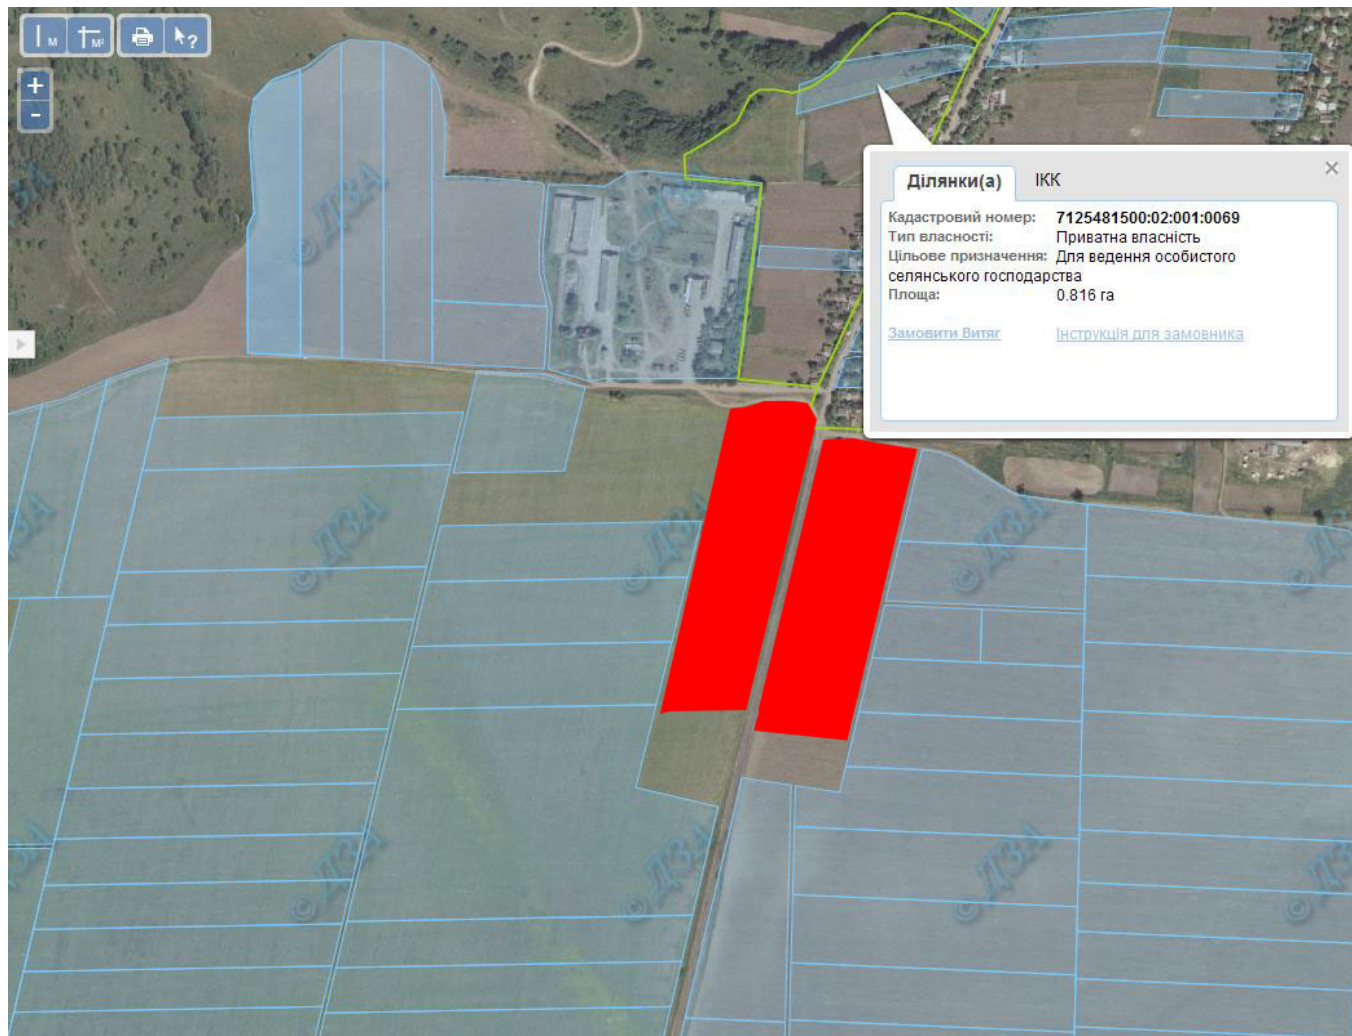

Орієнтовна площа: 5,2000 га (з них: рілля – 5,2000 га)

 - Земельні ділянки, що планується до відведення

**Викопіювання
з планового матеріалу адмінтериторії Вершацької сільської ради Чигиринського району
про наявні земельні ділянки, які можливо виділити учасникам АТО
(за межами населеного пункту для садівництва)**

Орієнтовна площа: 35,0000 га (з них: рілля – 35,0000 га)

 - Земельні ділянки, що планується до відведення

Викопіювання
з планового матеріалу адмінтериторії Голоківської сільської ради Чигиринського району
про наявні земельні ділянки, які можливо виділити учасникам АТО
(за межами населеного пункту для садівництва)

Орієнтовна площа: 1,5000 га (з них: рілля – 1,5000 га)

 - Земельні ділянки, що планується до відведення

Викопіювання

з планового матеріалу адмінтериторії Голоківської сільської ради Чигиринського району
про наявні земельні ділянки, які можливо виділити учасникам АТО

(в межах населеного пункту для будівництва та обслуговування житлового будинку, господарських будівель та споруд)

Орієнтовна площа: 10,0000 га (з них: рілля – 10,0000 га)

 - Земельні ділянки, що планується до відведення