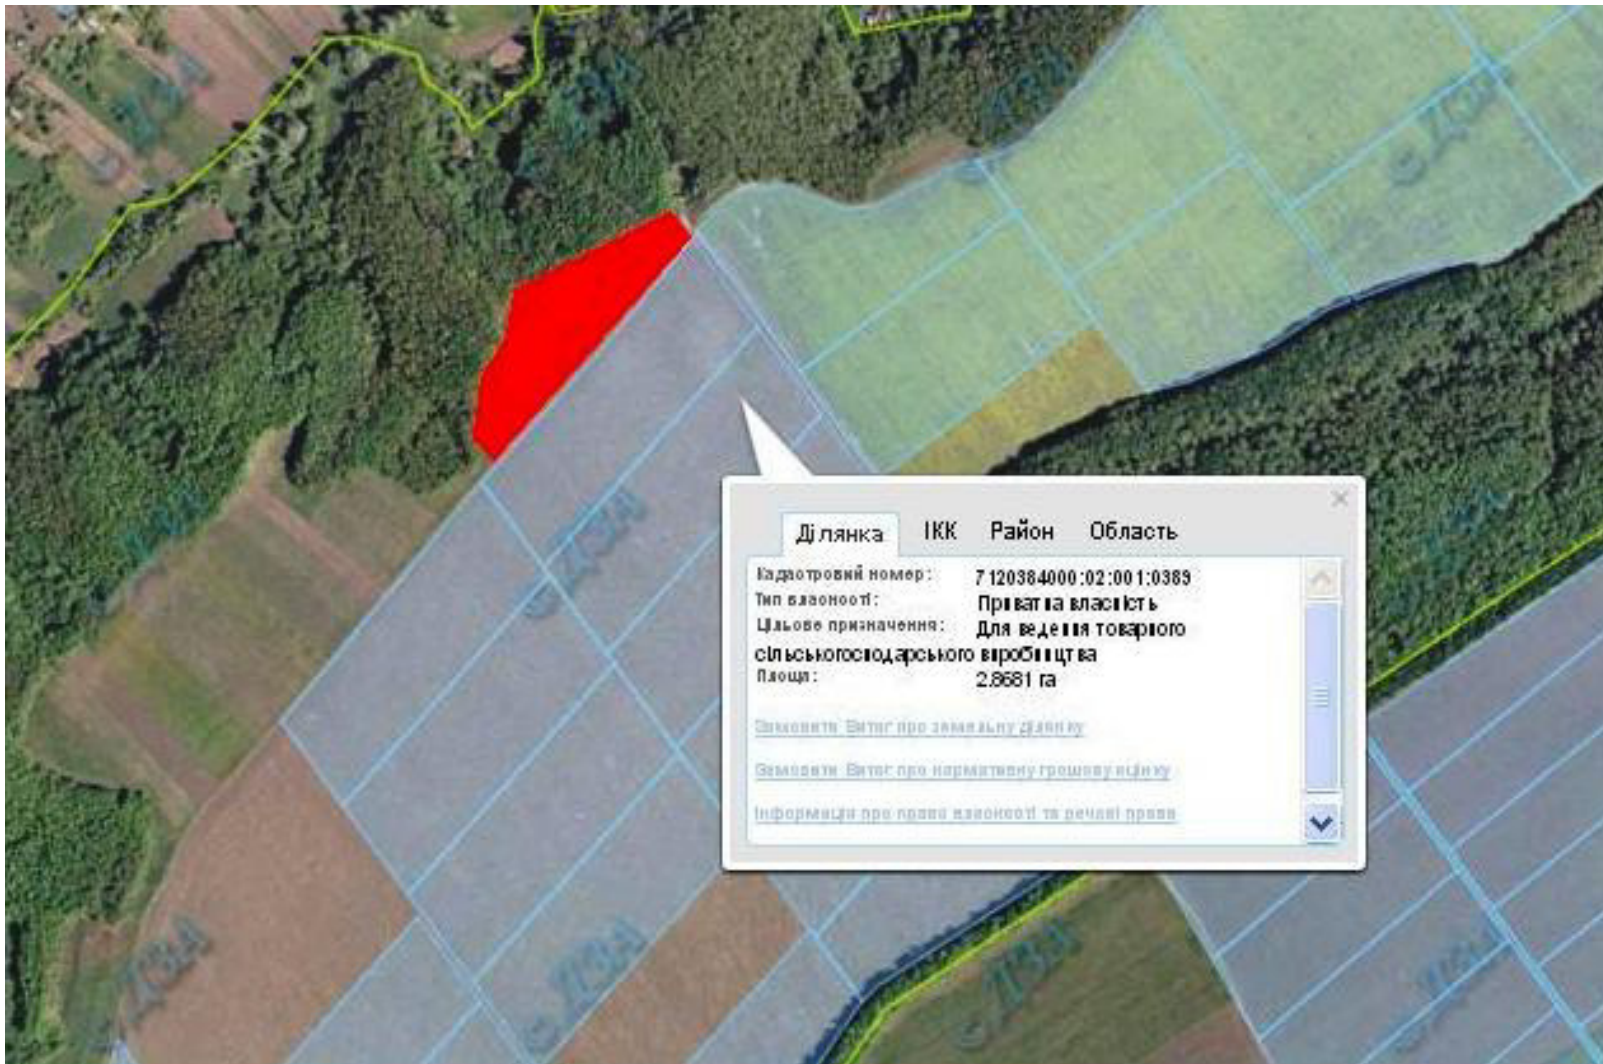

Орієнтовна площа: 2,0 га (з них: 2,0 – рілля)  
-  - Земельні ділянки, що планується до відведення

**Викопіювання**  
**з планового матеріалу адмінтериторії Воронівської сільської ради Городищенського району**  
**про наявні земельні ділянки, які можливо виділити учасникам АТО**  
**(за межами населеного пункту для ведення особистого селянського господарства)**

Орієнтовна площа: 6,00га (з них: 6,00 – рілля)

- Земельні ділянки, що планується до відведення

Орієнтовна площа: 23,0 га (з них: 23,0 – рілля)  
- Земельні ділянки, що планується до відведення

**Викопіювання**  
**з планового матеріалу адмінтериторії Городищенської міської ради Городищенського району**  
**про наявні земельні ділянки, які можливо виділити учасникам АТО**  
**(за межами населеного пункту для ведення особистого селянського господарства).**

Орієнтовна площа: 3,5 га (з них: 3,5 – рілля).

- Земельні ділянки, що планується до відведення

**Викопіювання**  
**з планового матеріалу адмінтериторії Калинівської сільської ради Городищенського району**  
**про наявні земельні ділянки, які можливо виділити учасникам АТО**  
**(за межами населеного пункту для ведення особистого селянського господарства).**