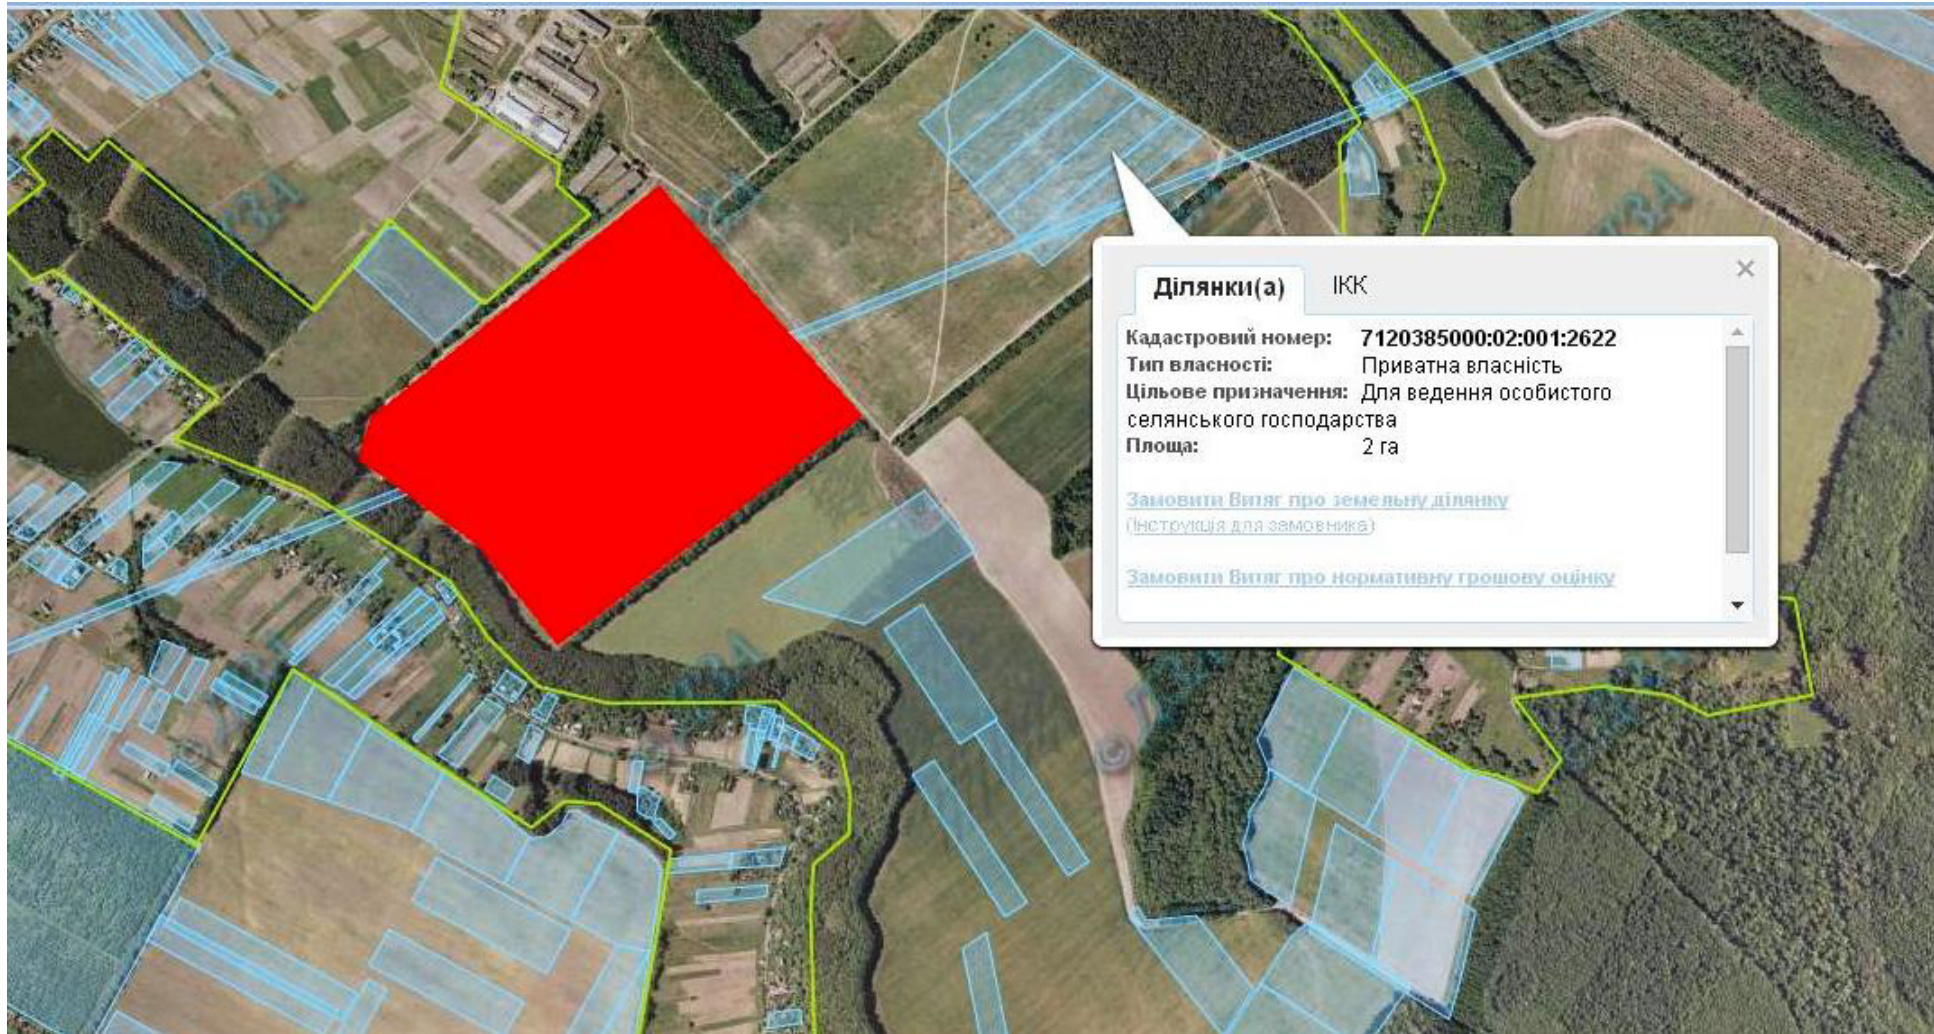

Орієнтовна площа: 2,0 га (з них: 2,0 – рілля)  
-  - Земельні ділянки, що планується до відведення

**Викопіювання**  
**з планового матеріалу адмінтериторії Воронівської сільської ради Городищенського району**  
**про наявні земельні ділянки, які можливо виділити учасникам АТО**  
**(за межами населеного пункту для ведення особистого селянського господарства)**

Орієнтовна площа: 0,5 га (з них: 0,5 – сіножаті)

- Земельні ділянки, що планується до відведення

**Викопіювання**  
**з планового матеріалу адмінтериторії Млівської сільської ради Городищенського району**  
**про наявні земельні ділянки, які можливо виділити учасникам АТО**  
**(за межами населеного пункту для ведення особистого селянського господарства)**

Орієнтовна площа: 38,40 га (з них: 38,40 – рілля).

 - Земельні ділянки, що плануються до відведення

**Викопіювання**  
**з планового матеріалу адмінтериторії Орловецької сільської ради Городищенського району**  
**про наявні земельні ділянки, які можливо виділити учасникам АТО**  
**(за межами населеного пункту для ведення особистого селянського господарства).**

Орієнтовна площа: 6,0 га (з них: 6,0 – рілля)  
- Земельні ділянки, що планується до відведення