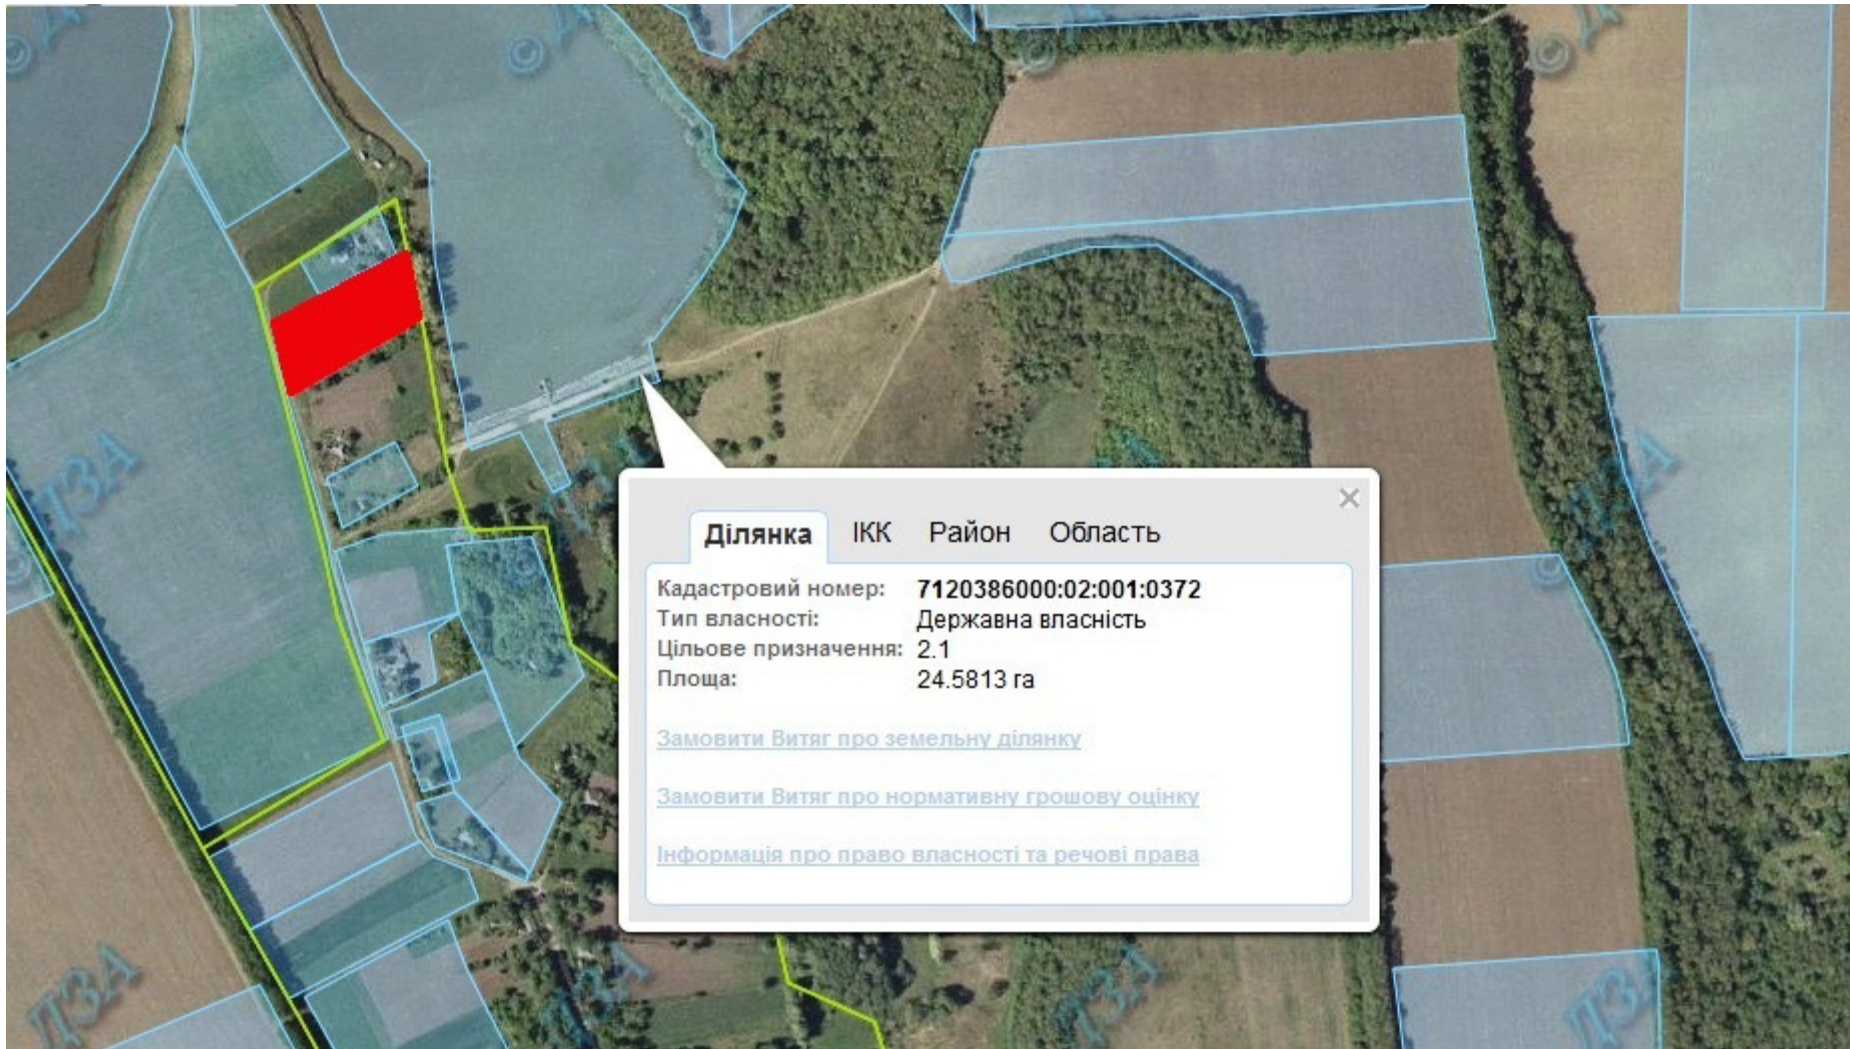

Викопіювання

з планового матеріалу адмінтериторії Петриківської сільської ради Городищенського району про наявні земельні ділянки, які можливо виділити учасникам АТО (за межами населеного пункту для ведення особистого селянського господарства).

Орієнтовна площа: 2,0 га (з них: 2,0 – рілля).

- Земельні ділянки, що планується до відведення