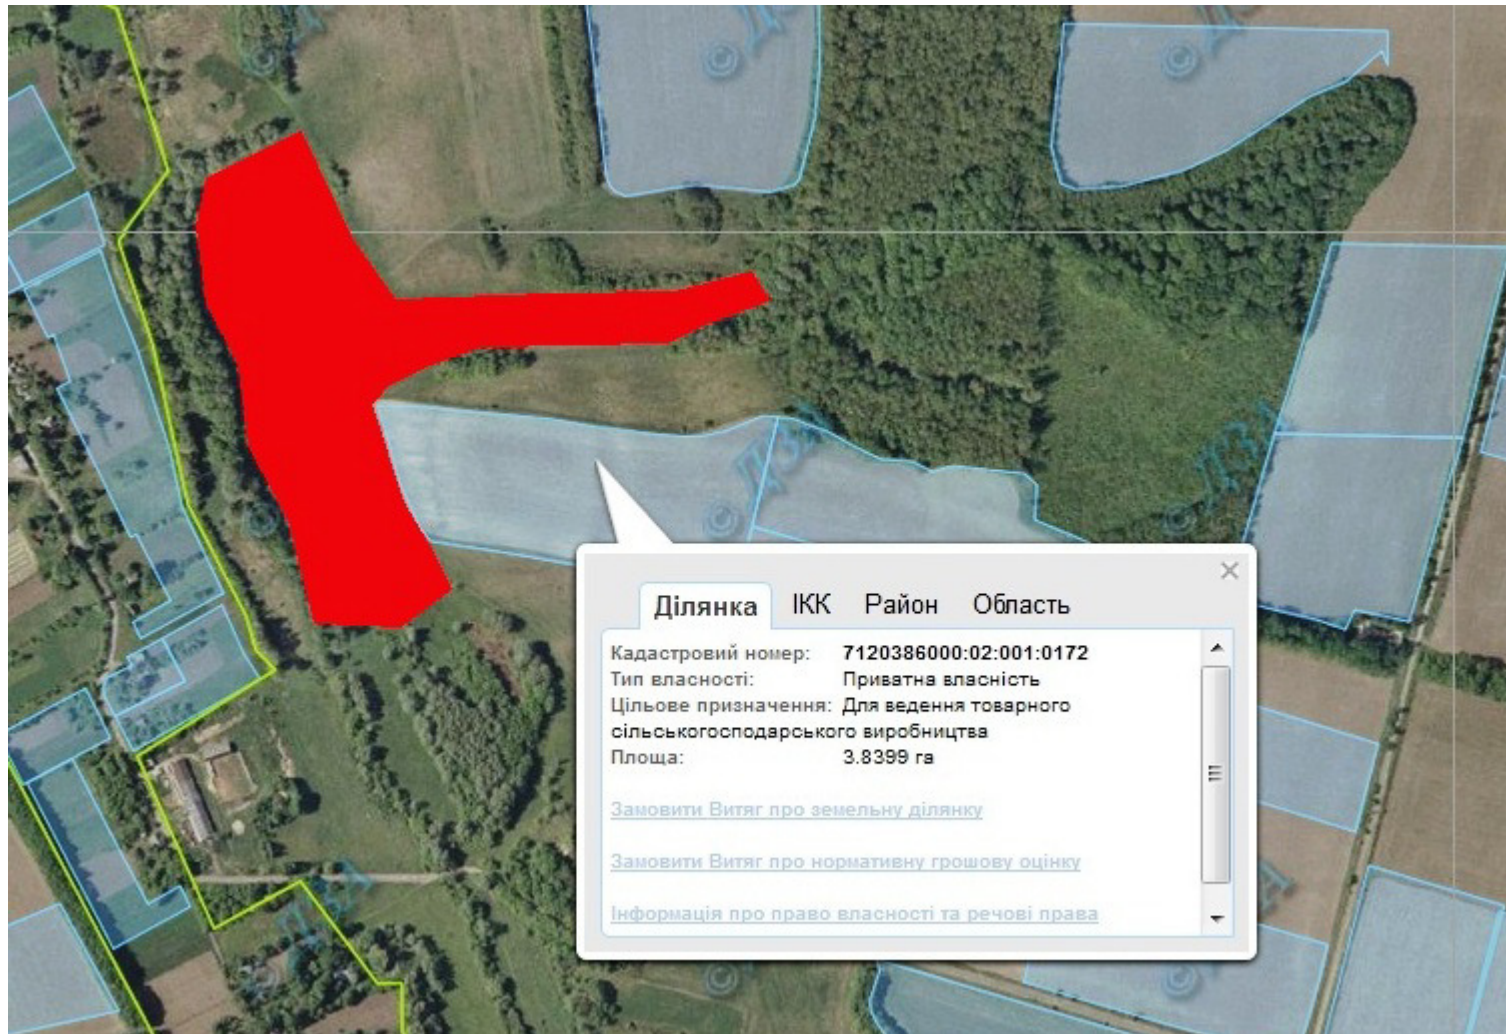

Орієнтовна площа: 6,0 га (з них: 6,0 – рілля).  
- Земельні ділянки, що планується до відведення

## Викопіювання

з планового матеріалу адмінтериторії Петриківської сільської ради Городищенського району  
про наявні земельні ділянки, які можливо виділити учасникам АТО  
(за межами населеного пункту для ведення особистого селянського господарства)

Орієнтовна площа: 6,0 га (з них: 6,0 – рілля)

- Земельні ділянки, що планується до відведення

**Викопіювання**  
**з планового матеріалу адмінтериторії Петриківської сільської ради Городищенського району**  
**про наявні земельні ділянки, які можливо виділити учасникам АТО**  
**(за межами населеного пункту для ведення особистого селянського господарства)**