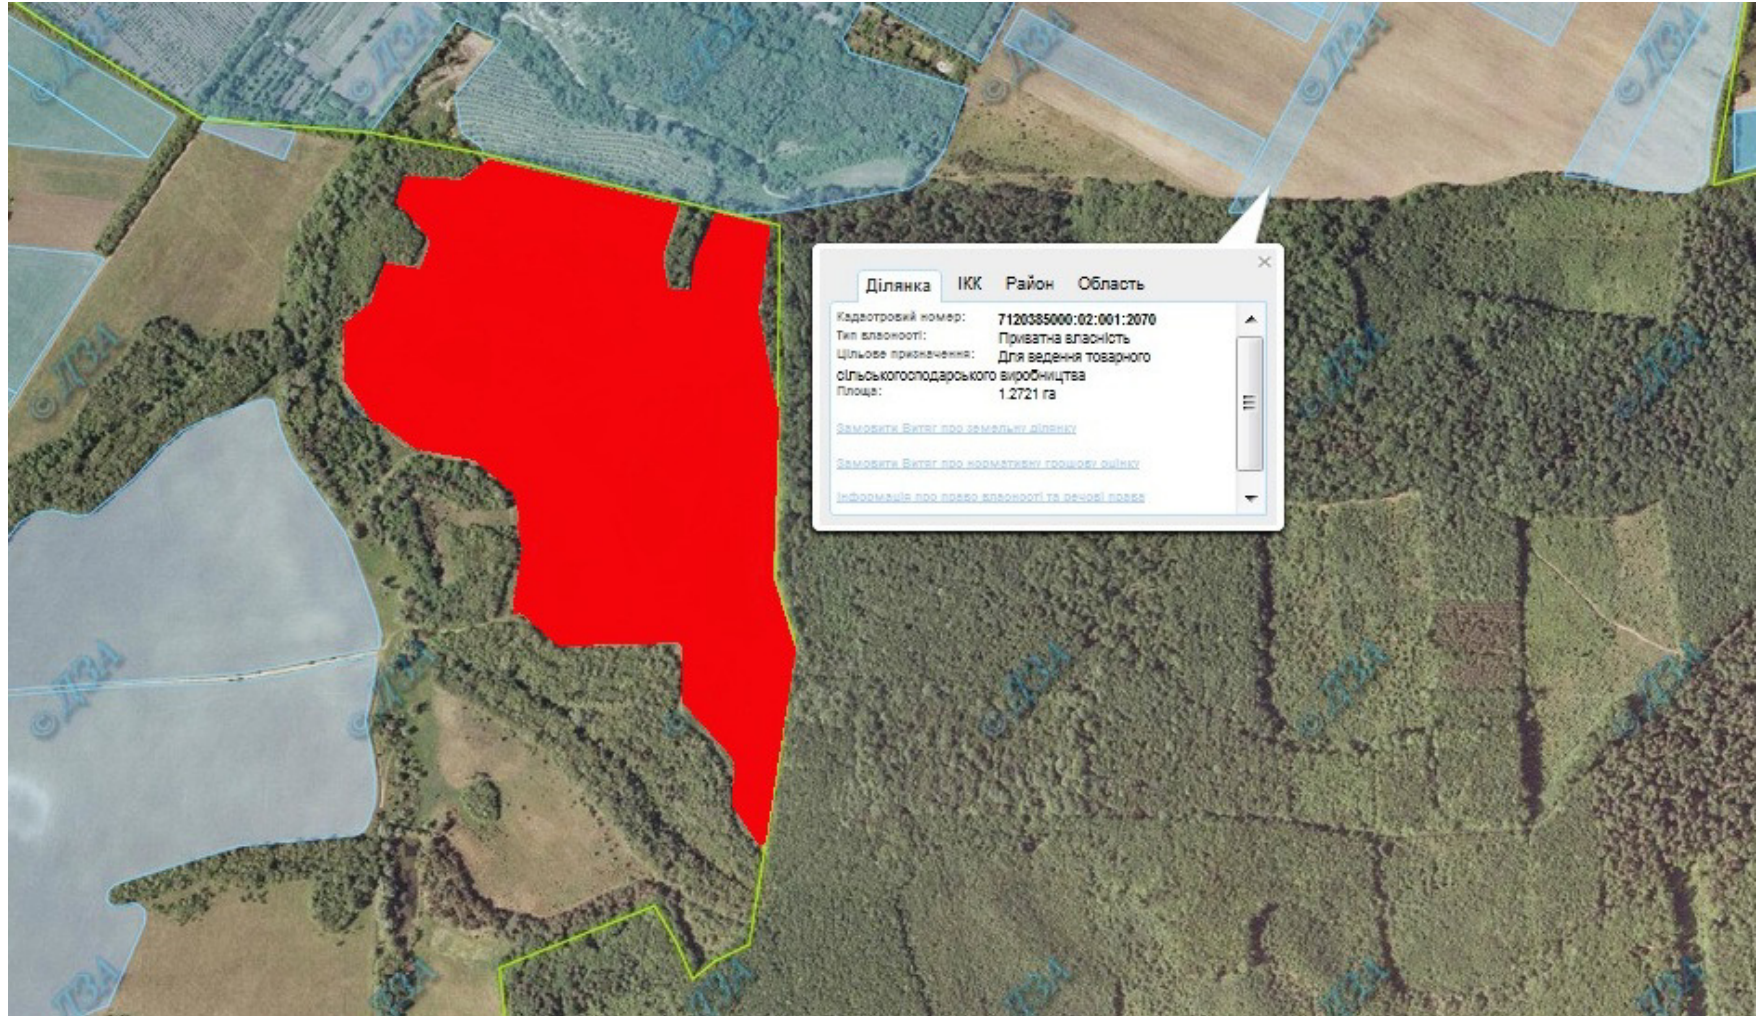

Орієнтовна площа: 2,0 га (з них: 2,0 – рілля)  
-  - Земельні ділянки, що планується до відведення

**Викопіювання**  
**з планового матеріалу адмінтериторії Воронівської сільської ради Городищенського району**  
**про наявні земельні ділянки, які можливо виділити учасникам АТО**  
**(за межами населеного пункту для ведення особистого селянського господарства)**

Орієнтовна площа: 6,00га (з них: 6,00 – рілля)

- Земельні ділянки, що планується до відведення

## Викопіювання

з планового матеріалу адмінтериторії Городищенської міської ради Городищенського району  
про наявні земельні ділянки, які можливо виділити учасникам АТО  
(за межами населеного пункту для ведення особистого селянського господарства).

Орієнтовна площа: 2,5 га (з них: 2,5 – рілля).

- Земельні ділянки, що планується до відведення

**Викопіювання**  
**з планового матеріалу адмінтериторії Городищенської міської ради Городищенського району**  
**про наявні земельні ділянки, які можливо виділити учасникам АТО**  
**(за межами населеного пункту для ведення особистого селянського господарства)**