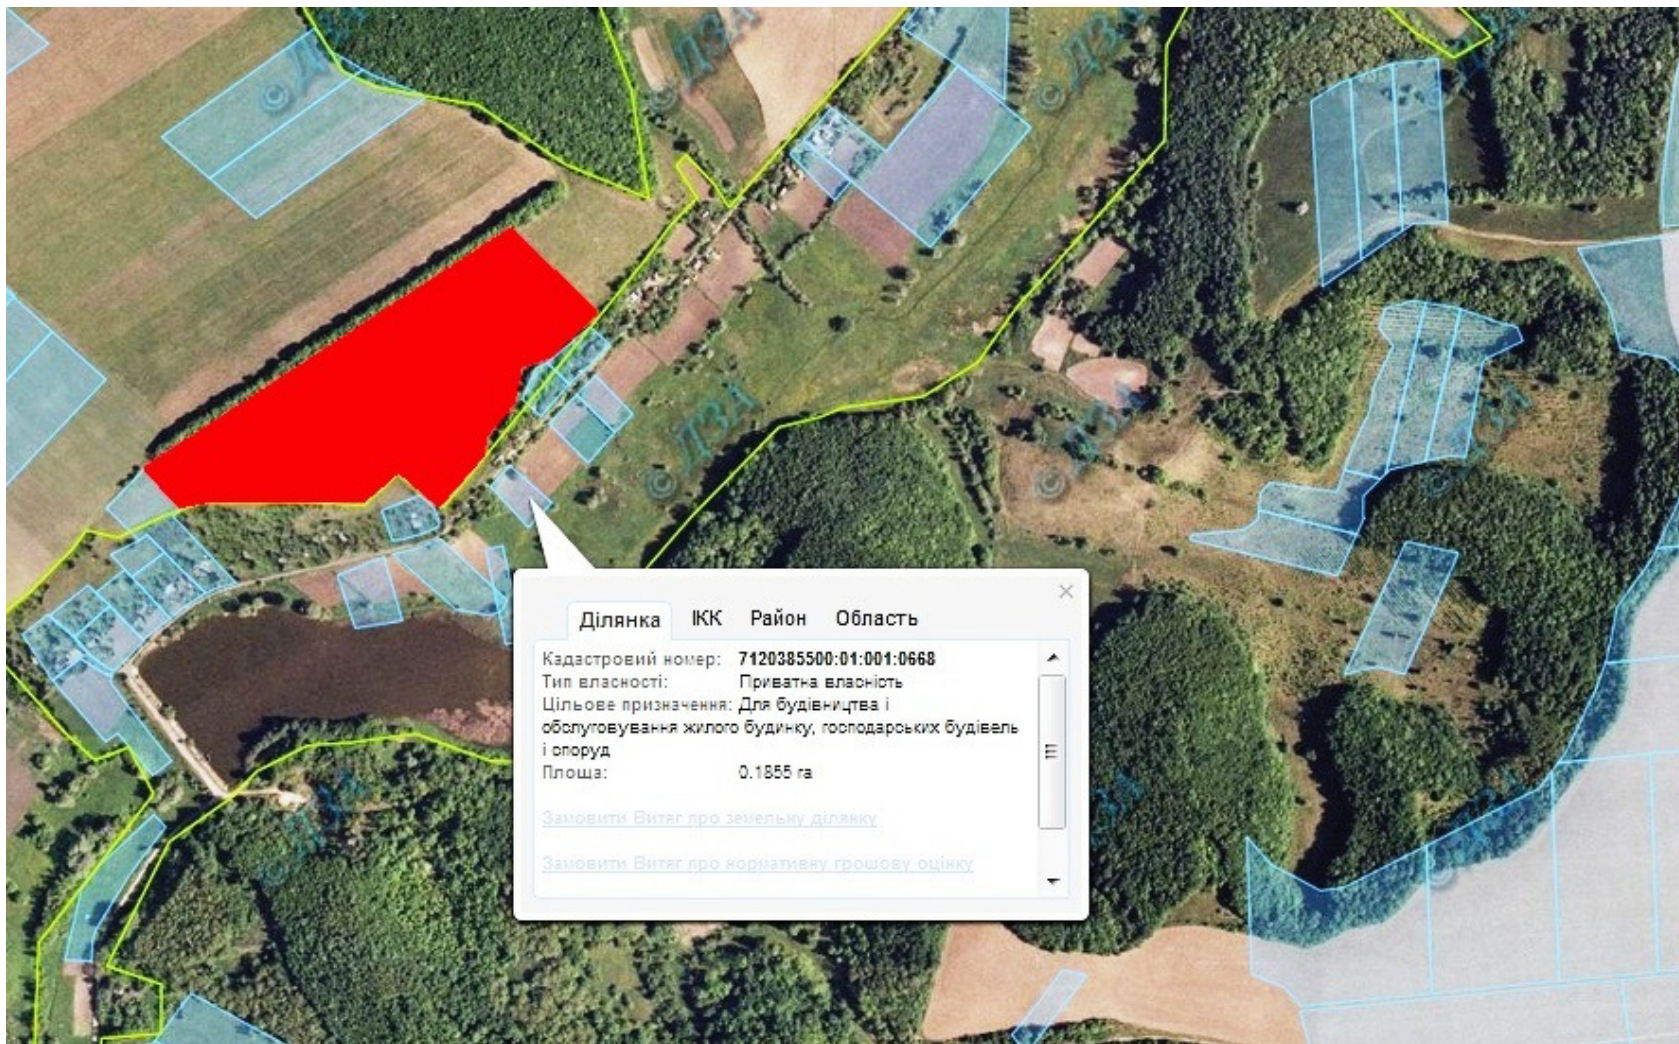

Орієнтовна площа: 38,40 га (з них: 38,40 – рілля).

 - Земельні ділянки, що плануються до відведення

**Викопіювання**  
**з планового матеріалу адмінтериторії Орловецької сільської ради Городищенського району**  
**про наявні земельні ділянки, які можливо виділити учасникам АТО**  
**(за межами населеного пункту для ведення особистого селянського господарства).**

Орієнтовна площа: 4,0 га (з них: 4,0 – рілля).

- Земельні ділянки, що планується до відведення

**Викопіювання**  
**з планового матеріалу адмінтериторії Орловецької сільської ради Городищенського району**  
**про наявні земельні ділянки, які можливо виділити учасникам АТО**  
**(за межами населеного пункту для ведення особистого селянського господарства)**

Орієнтовна площа: 6,0 га (з них: 6,0 – рілля)  
- Земельні ділянки, що планується до відведення

Орієнтовна площа: 6,0 га (з них: 6,0 – рілля).  
- Земельні ділянки, що планується до відведення