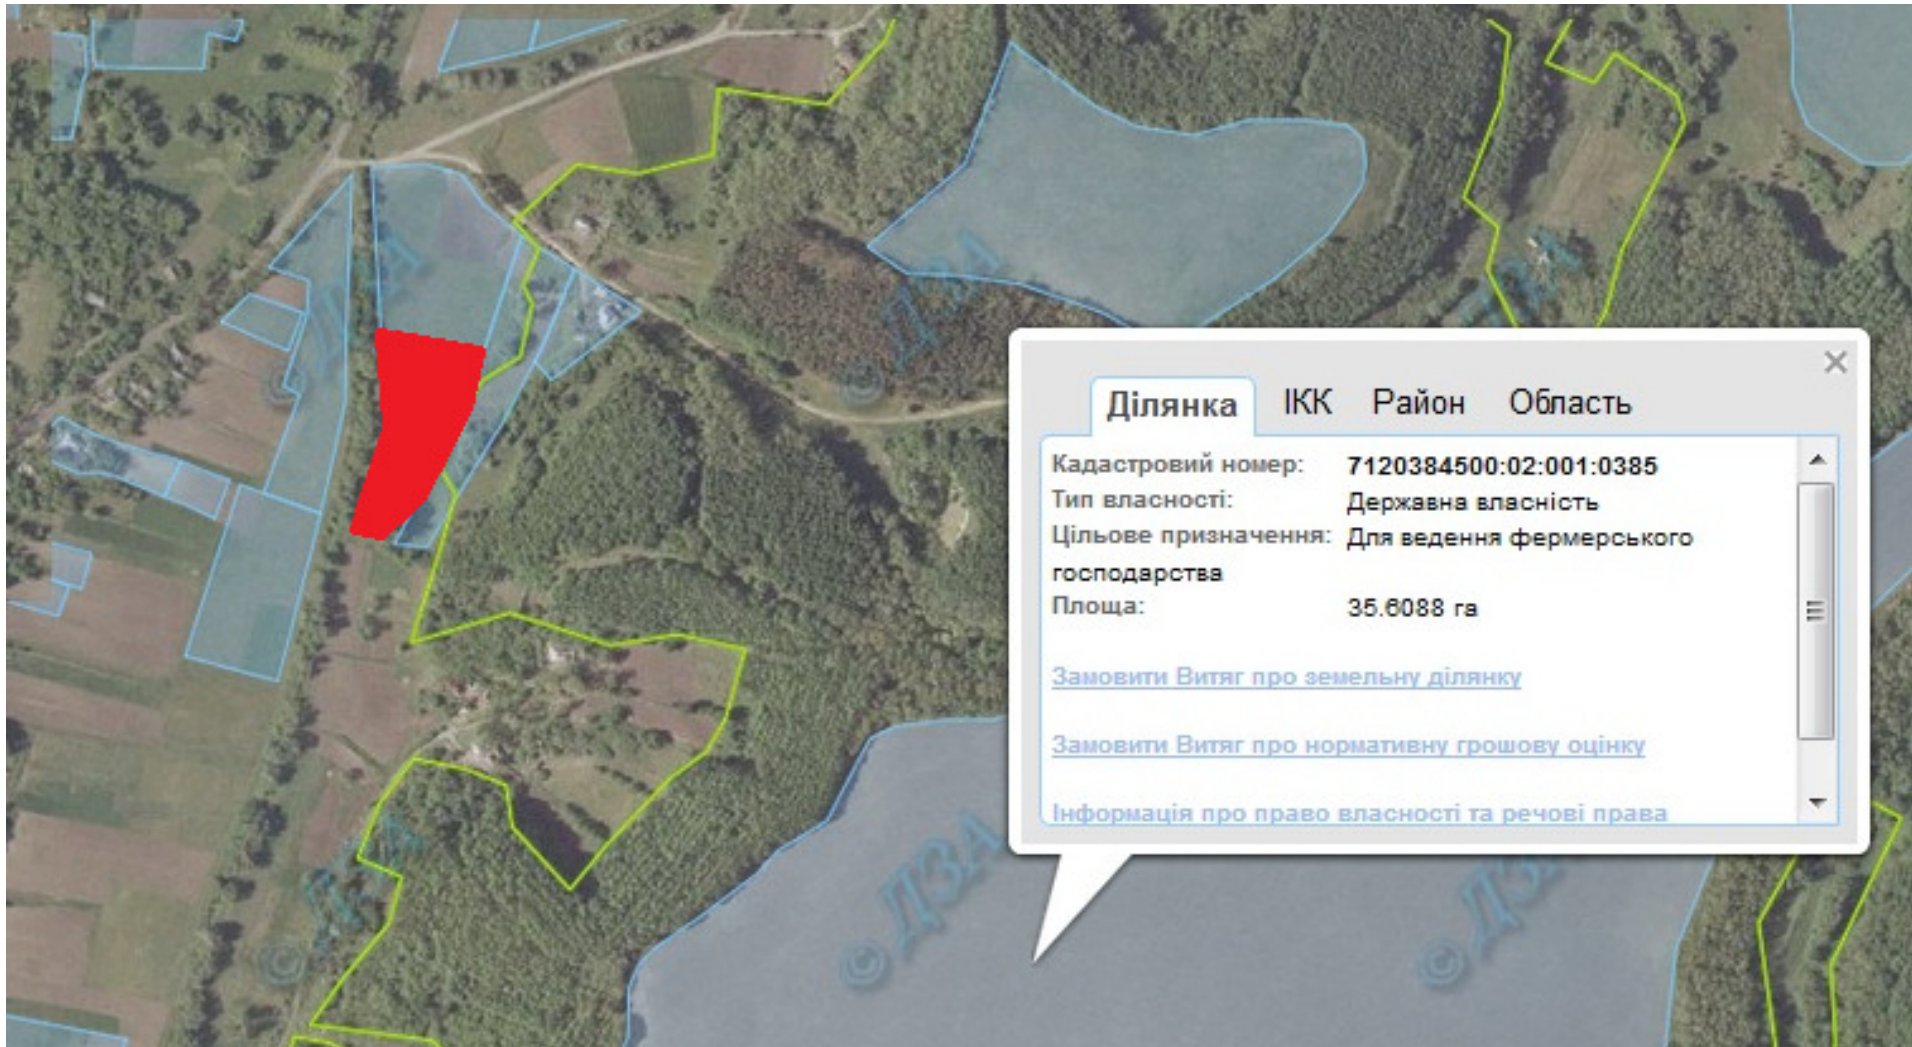

Викопіювання
з планового матеріалу адмінтериторії Ксаверівської сільської ради Городищенського району
про наявні земельні ділянки, які можливо виділити учасникам АТО
(за межами населеного пункту для ведення особистого селянського господарства)

Орієнтовна площа: 0,5 га (з них: 0,5 – сіножаті)

- Земельні ділянки, що планується до відведення