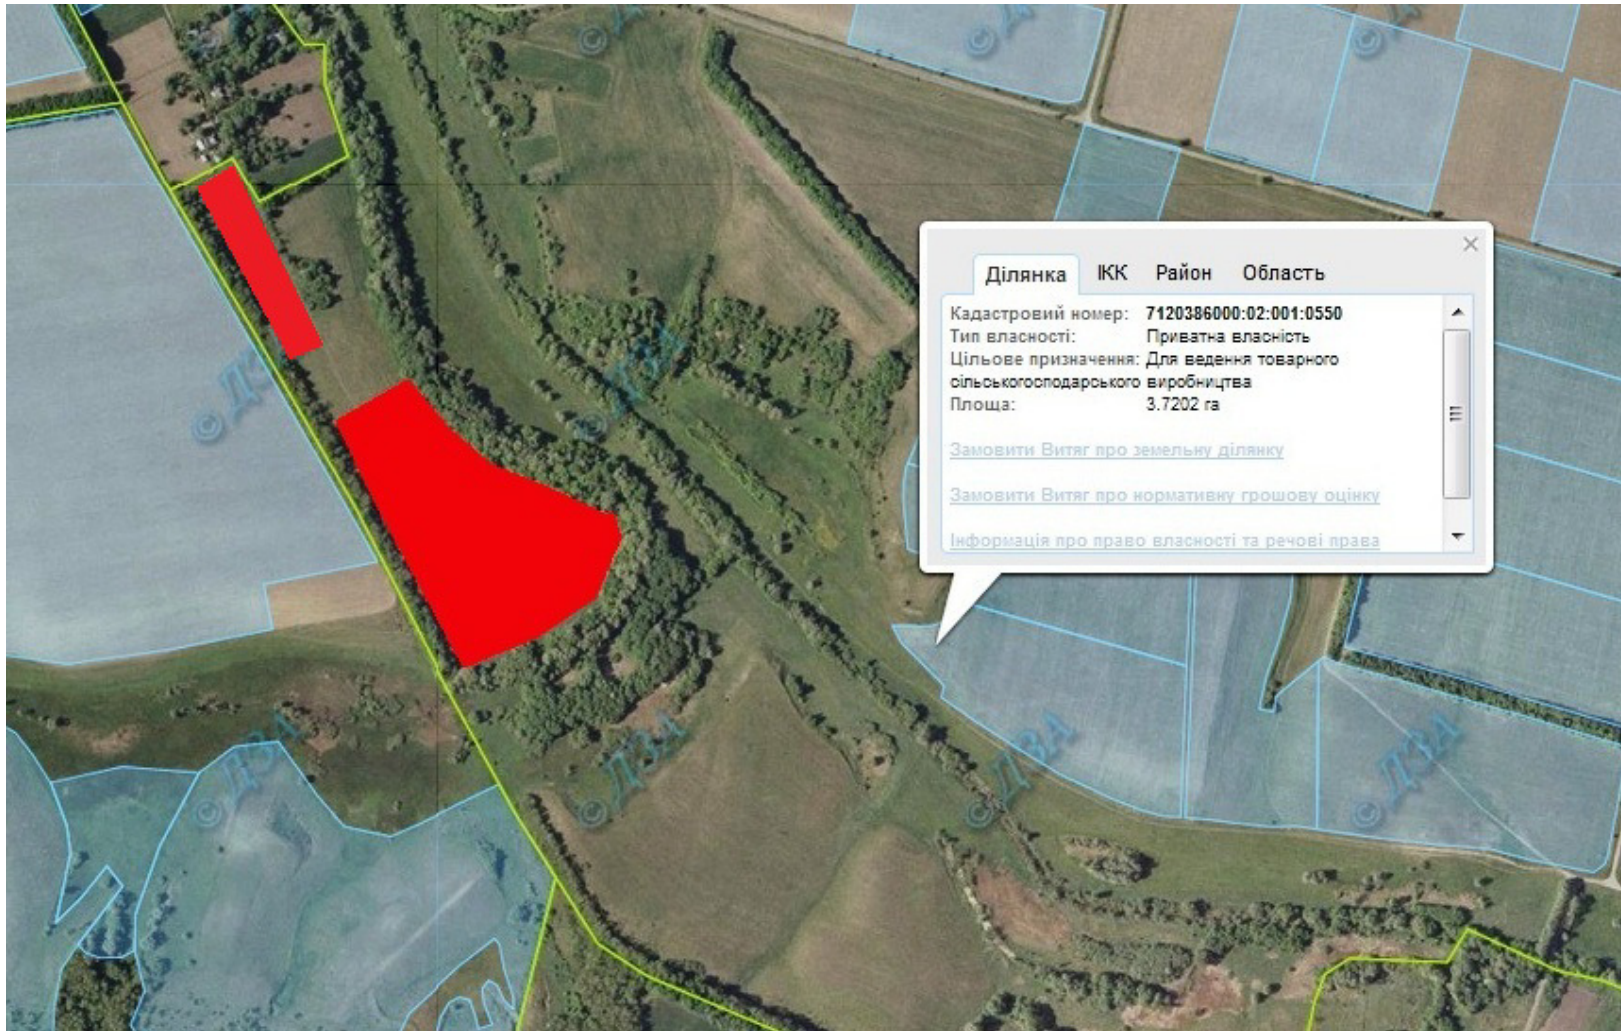

Орієнтовна площа: 6,0 га (з них: 6,0 – рілля).  
- Земельні ділянки, що планується до відведення

Орієнтовна площа: 6,0 га (з них: 6,0 – рілля)  
- Земельні ділянки, що планується до відведення

**Викопіювання**  
**з планового матеріалу адмінтериторії Петриківської сільської ради Городищенського району**  
**про наявні земельні ділянки, які можливо виділити учасникам АТО**  
**(за межами населеного пункту для ведення особистого селянського господарства)**

Орієнтовна площа: 4,0 га (з них: 4,0 – рілля)  
- Земельні ділянки, що планується до відведення