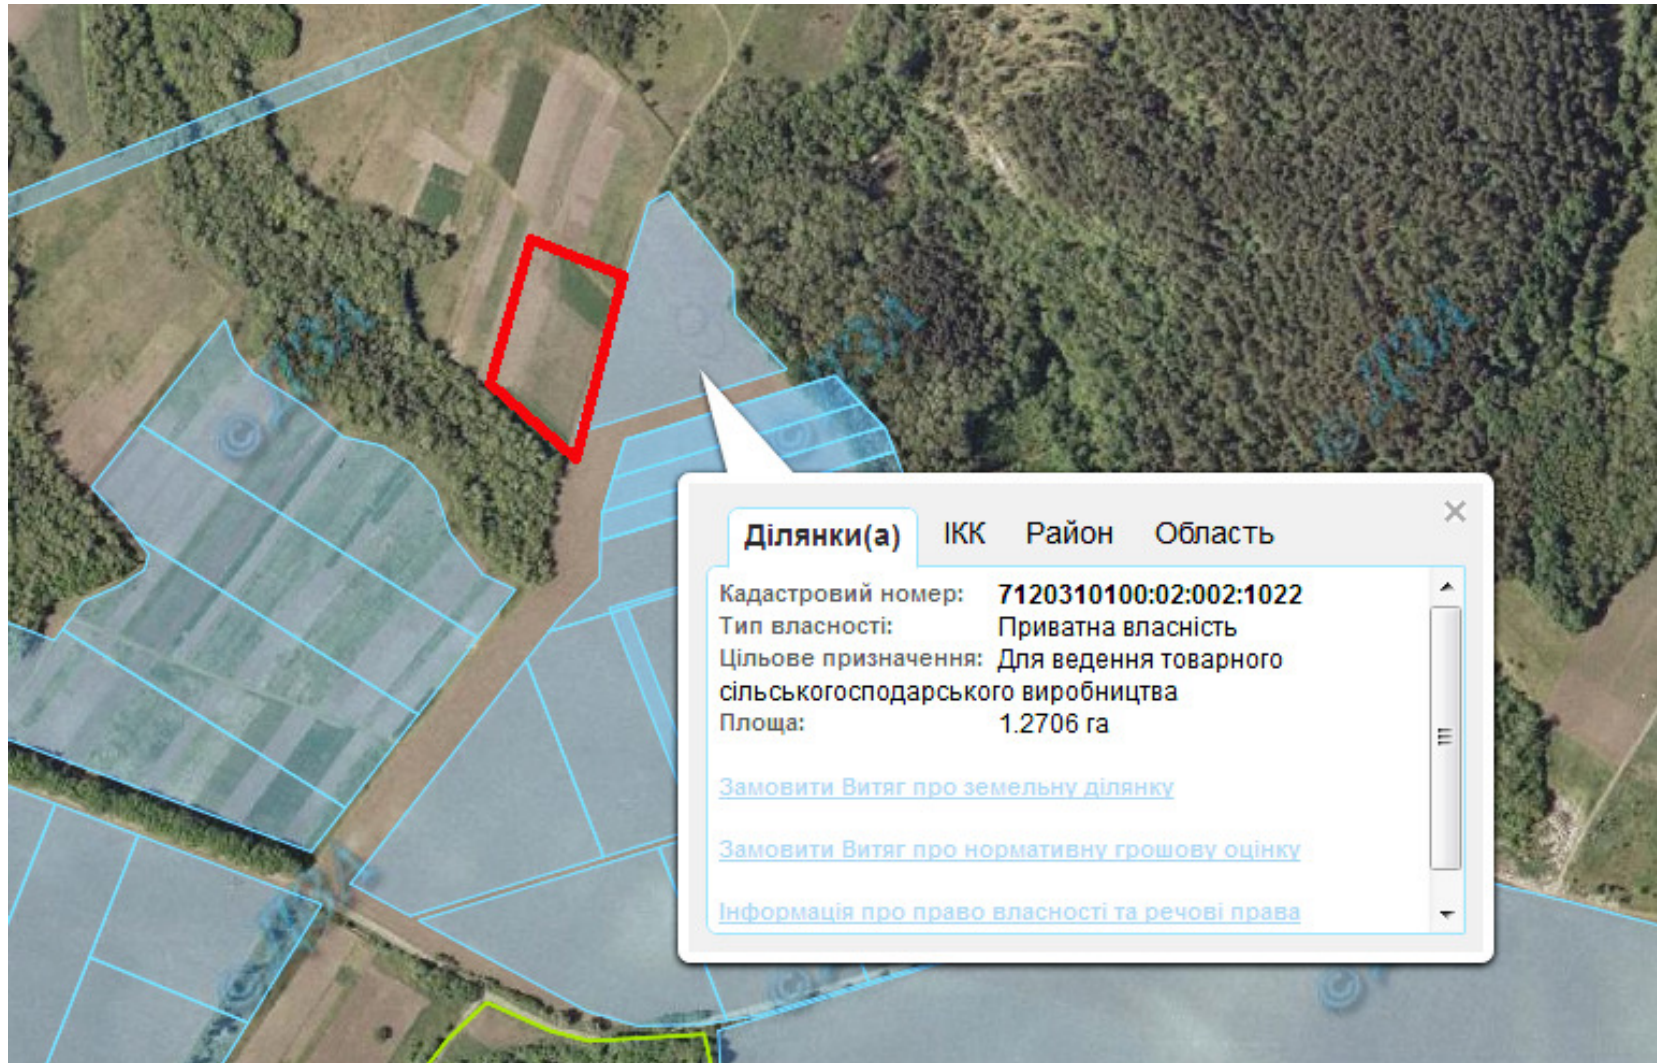

Викопіювання

з планового матеріалу адмінтериторії Городищенської міської ради Городищенського району
про наявні земельні ділянки, які можливо виділити учасникам АТО
(за межами населеного пункту для ведення особистого селянського господарства).

Орієнтовна площа: 2,5 га (з них: 2,5 – рілля).

- Земельні ділянки, що планується до відведення