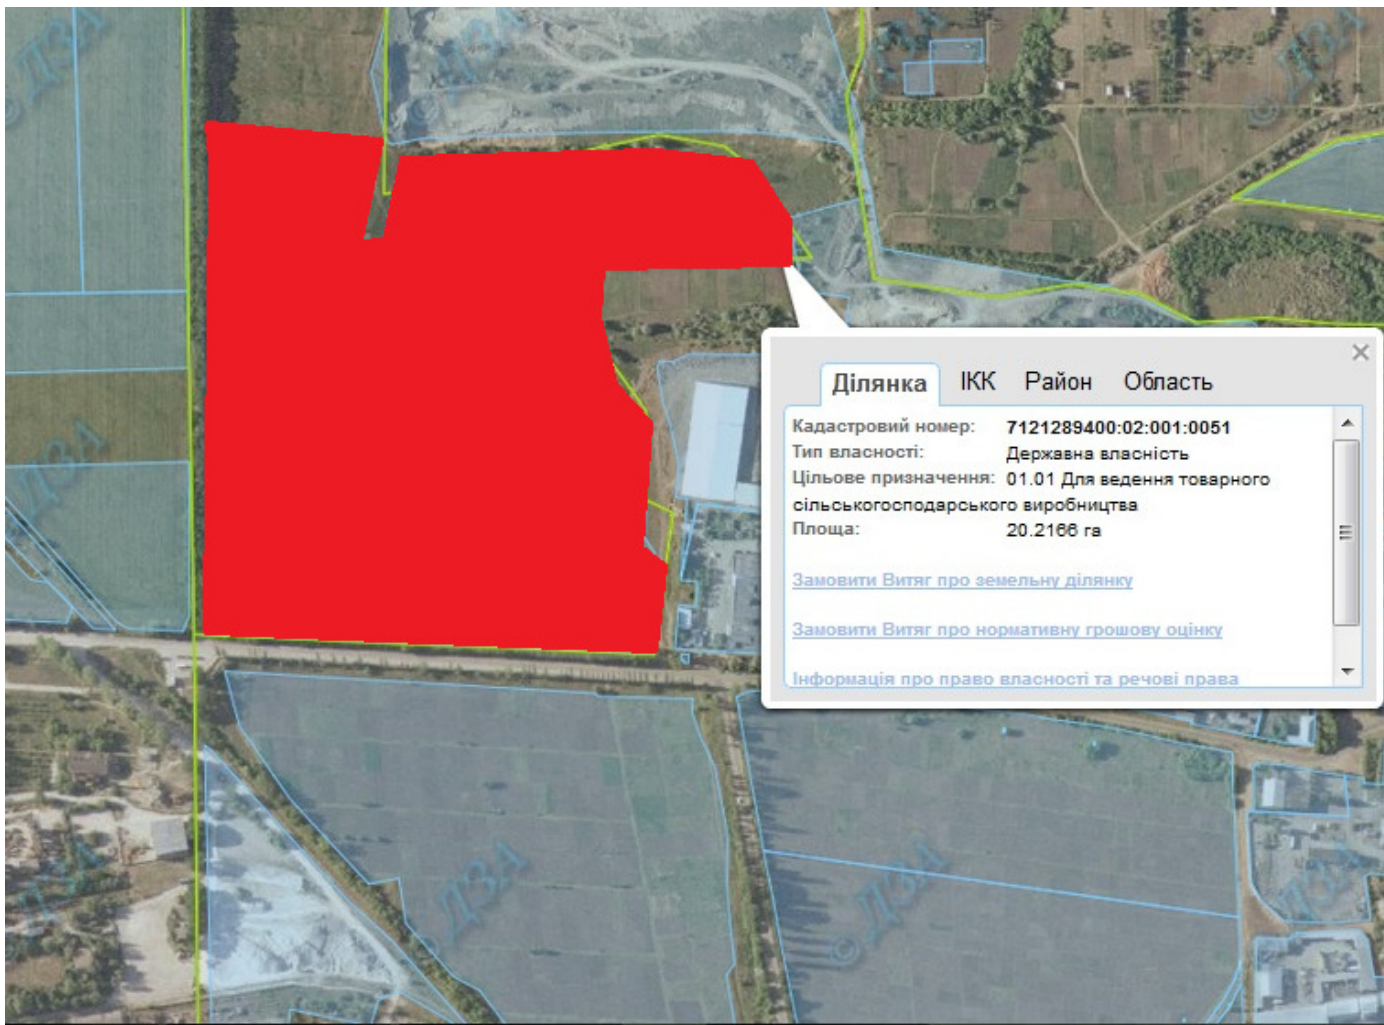

Орієнтовна площа : 3,8 га (з них : перелогів 3,8 га)  
- земельна ділянка, що планується для відведення

**Викопіювання**  
**з планового матеріалу адмінтериторії Моринської сільської ради Звенигородського району**  
**про наявні земельні ділянки, які можливо виділити учасникам АТО**  
**(за межами населеного пункту для ведення особистого селянського господарства)**

 Орієнтовна площа : 14,0 га (з них: рілля – 14,0 га)  
- земельна ділянка, що планується для відведення

**Викопіювання**  
**з планового матеріалу адмінтериторії Неморозької сільської ради Звенигородського району**  
**про наявні земельні ділянки, які можливо виділити учасникам АТО**  
**(за межами населеного пункту для ведення особистого селянського господарства)**

Орієнтовна площа : 3,7 га (з них: ріллі 3,7 га)  
- земельна ділянка, що планується для відведення

**Викопіювання**  
**з планового матеріалу адмінтериторії Юрківської сільської ради Звенигородського району**  
**про наявні земельні ділянки, які можливо виділити учасникам АТО**  
**(за межами населеного пункту для ведення особистого селянського господарства)**

Орієнтовна площа : 20,2126 га

- земельна ділянка, що планується для відведення