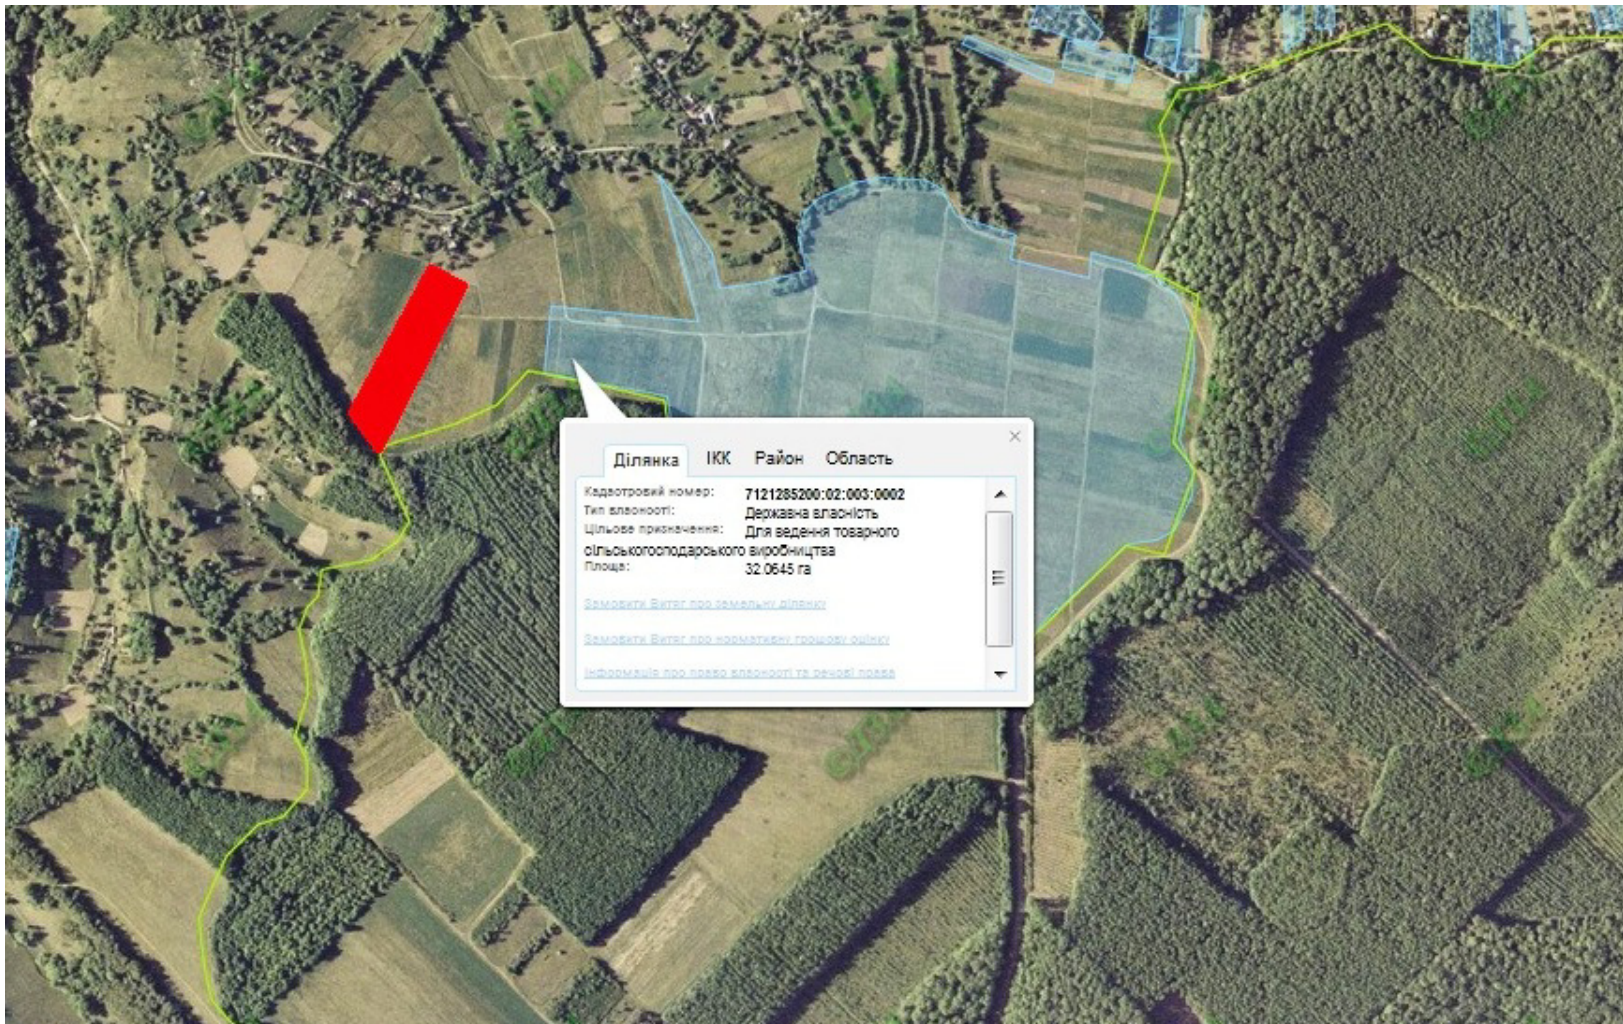

Орієнтовна площа : 3,4 га (з них: перелогів :3,4 га)  
- земельна ділянка, що планується для відведення

**Викопіювання**  
**з планового матеріалу адмінтериторії Вільховецької сільської ради Звенигородського району**  
**про наявні земельні ділянки, які можливо виділити учасникам АТО**  
**(за межами населеного пункту для ведення особистого селянського господарства)**

Орієнтовна площа : 2,0 га (з них: рілля – 2,0 га)  
- земельна ділянка, що планується для відведення

**Викопіювання**  
**з планового матеріалу адмінтериторії Гудзівської сільської ради Звенигородського району**  
**про наявні земельні ділянки, які можливо виділити учасникам АТО**  
**(за межами населеного пункту для ведення особистого селянського господарства)**

Орієнтовна площа : 2,0 га (з них: перелоги – 2,0 га)  
- земельна ділянка, що планується для відведення

**Викопіювання**  
**з планового матеріалу адмінтериторії Козацької сільської ради Звенигородського району**  
**про наявні земельні ділянки, які можливо виділити учасникам АТО**  
**(за межами населеного пункту для ведення особистого селянського господарства)**

Орієнтовна площа : 3,8 га (з них : перелогів 3,8 га)  
- земельна ділянка, що планується для відведення

**Викопіювання**  
**з планового матеріалу адмінтериторії Моринської сільської ради Звенигородського району**  
**про наявні земельні ділянки, які можливо виділити учасникам АТО**  
**(за межами населеного пункту для ведення особистого селянського господарства)**