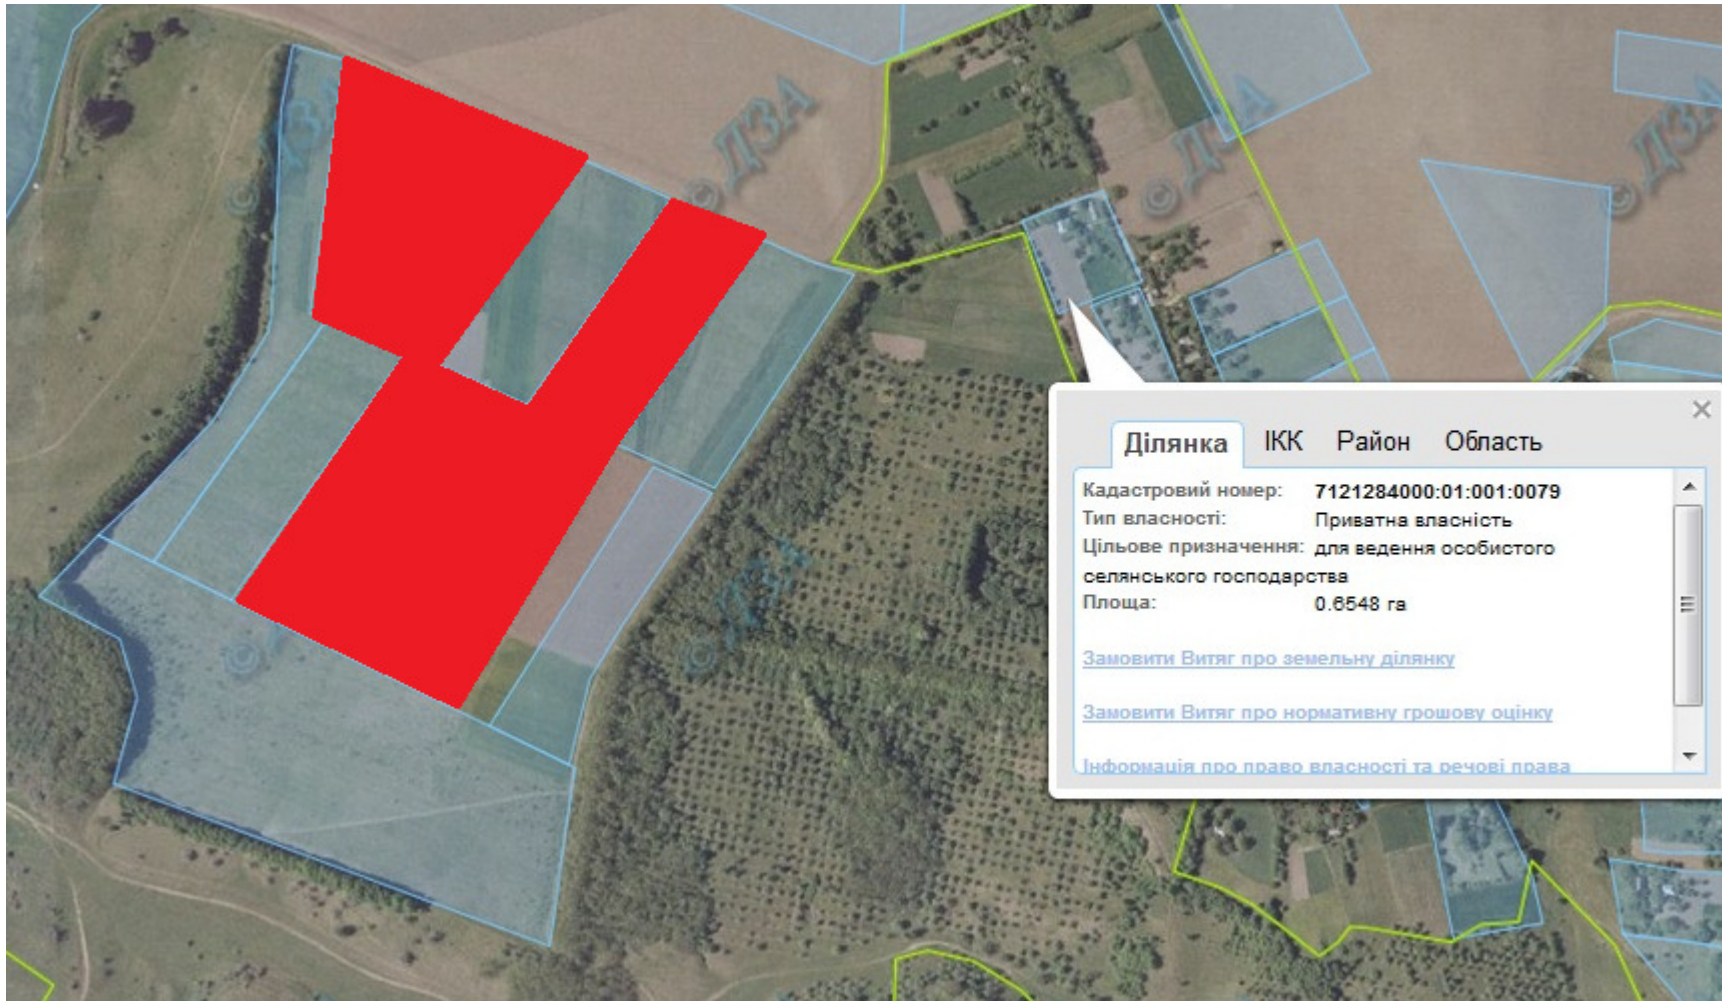

Орієнтовна площа : 2,0 га (з них: перелоги – 2,0 га)  
- земельна ділянка, що планується для відведення

**Викопіювання**  
**з планового матеріалу адмінтериторії Козацької сільської ради Звенигородського району**  
**про наявні земельні ділянки, які можливо виділити учасникам АТО**  
**(за межами населеного пункту для ведення особистого селянського господарства)**

Орієнтовна площа : 3,8 га (з них : перелогів 3,8 га)  
- земельна ділянка, що планується для відведення

**Викопіювання**  
**з планового матеріалу адмінтериторії Моринської сільської ради Звенигородського району**  
**про наявні земельні ділянки, які можливо виділити учасникам АТО**  
**(за межами населеного пункту для ведення особистого селянського господарства)**

 Орієнтовна площа : 14,0 га (з них: рілля – 14,0 га)  
- земельна ділянка, що планується для відведення

**Викопіювання**  
**з планового матеріалу адмінтериторії Неморозької сільської ради Звенигородського району**  
**про наявні земельні ділянки, які можливо виділити учасникам АТО**  
**(за межами населеного пункту для ведення особистого селянського господарства)**

Орієнтовна площа : 20,2126 га

- земельна ділянка, що планується для відведення