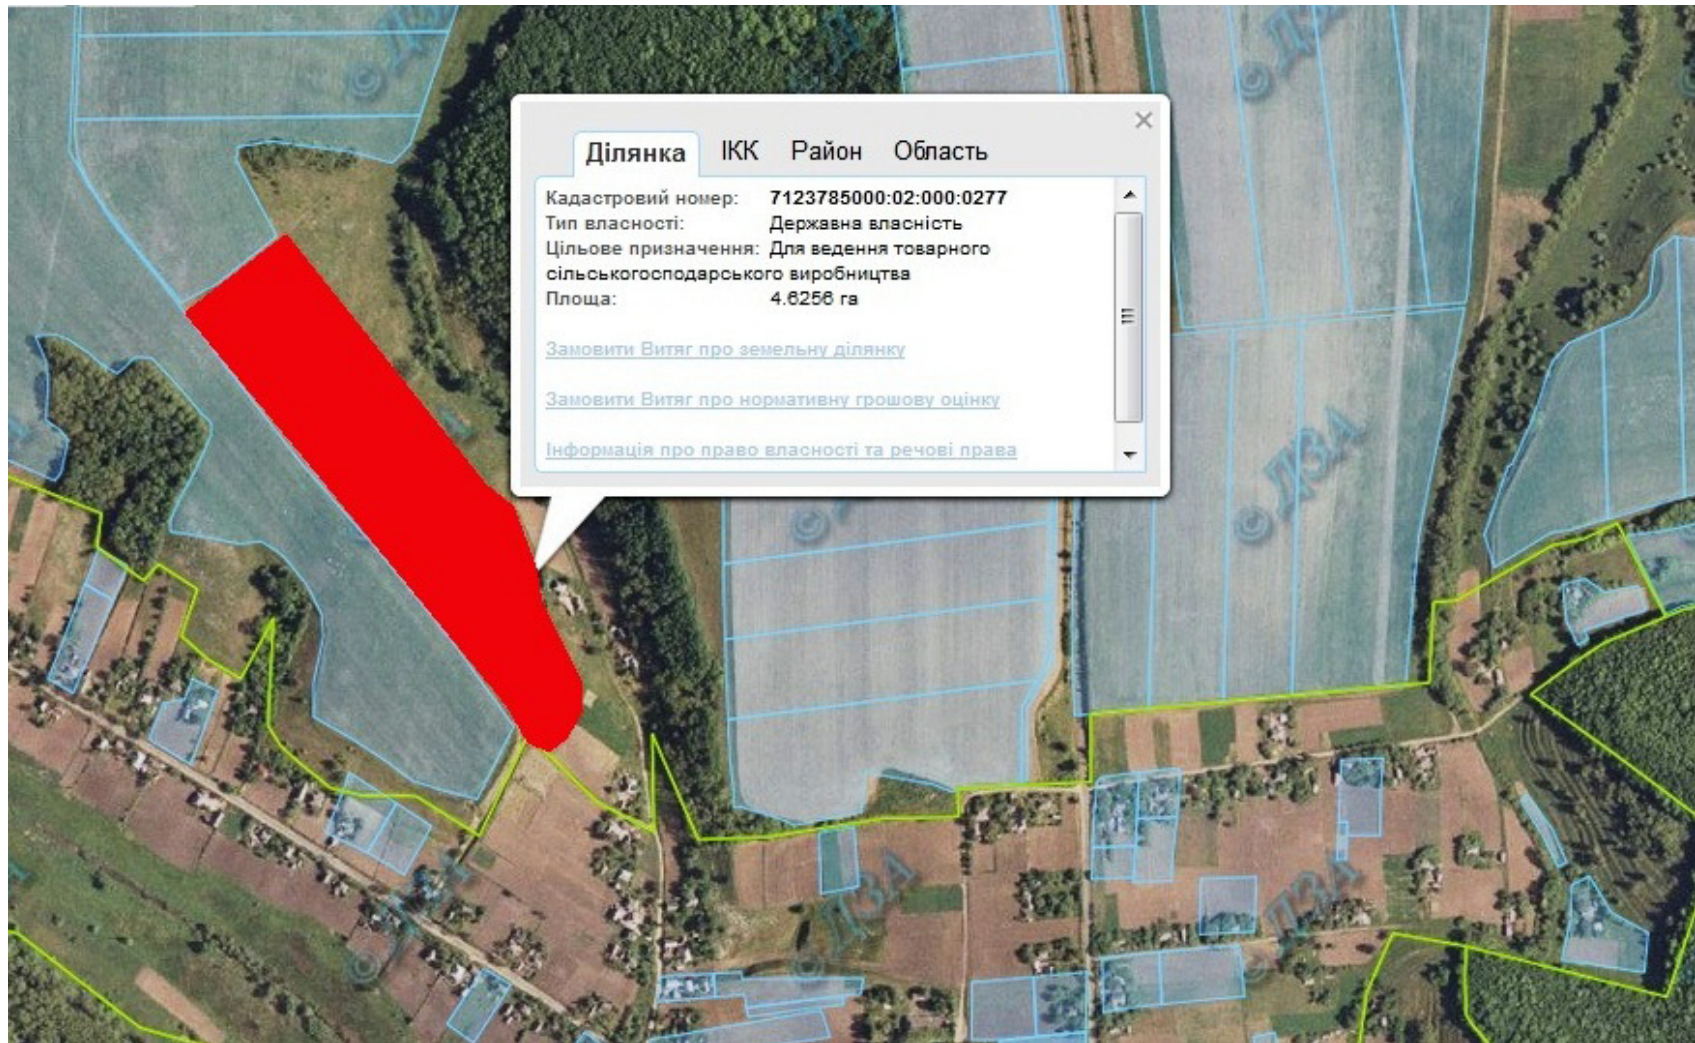

Орієнтовна площа: 0,7297 га (з них: 0,7297 – пасовища) та 3,1630 га (з них: 3,1630 га – сіножаті)

- Земельна ділянка, що планується до відведення

Викопіювання
з планового матеріалу адмінтериторії Малостаросільської сільської ради Смілянського району
про наявні земельні ділянки, які можливо виділити учасникам АТО
за межами населеного пункту для ведення особистого селянського господарства

Орієнтовна площа: 6,0124 га (з них: 6,0124 га – сіножаті)

- Земельна ділянка, що планується до відведення

Викопіювання
з планового матеріалу адмінтериторії Малостаросільської сільської ради Смілянського району
про наявні земельні ділянки, які можливо виділити учасникам АТО
за межами населеного пункту для ведення особистого селянського господарства

Орієнтовна площа: 4,3361 га (з них: 4,3361 га – сіножаті)

 - Земельна ділянка, що планується до відведення

Викопіювання
з планового матеріалу адмінтериторії Малостаросільської сільської ради Смілянського району
про наявні земельні ділянки, які можливо виділити учасникам АТО
за межами населеного пункту для ведення особистого селянського господарства

Орієнтовна площа: 4,6256 га (з них: 4,6256 га – рілля)

- Земельна ділянка, що планується до відведення

Викопіювання
з планового матеріалу адмінтериторії Малостаросільської сільської ради Смілянського району
про наявні земельні ділянки, які можливо виділити учасникам АТО
за межами населеного пункту для ведення особистого селянського господарства