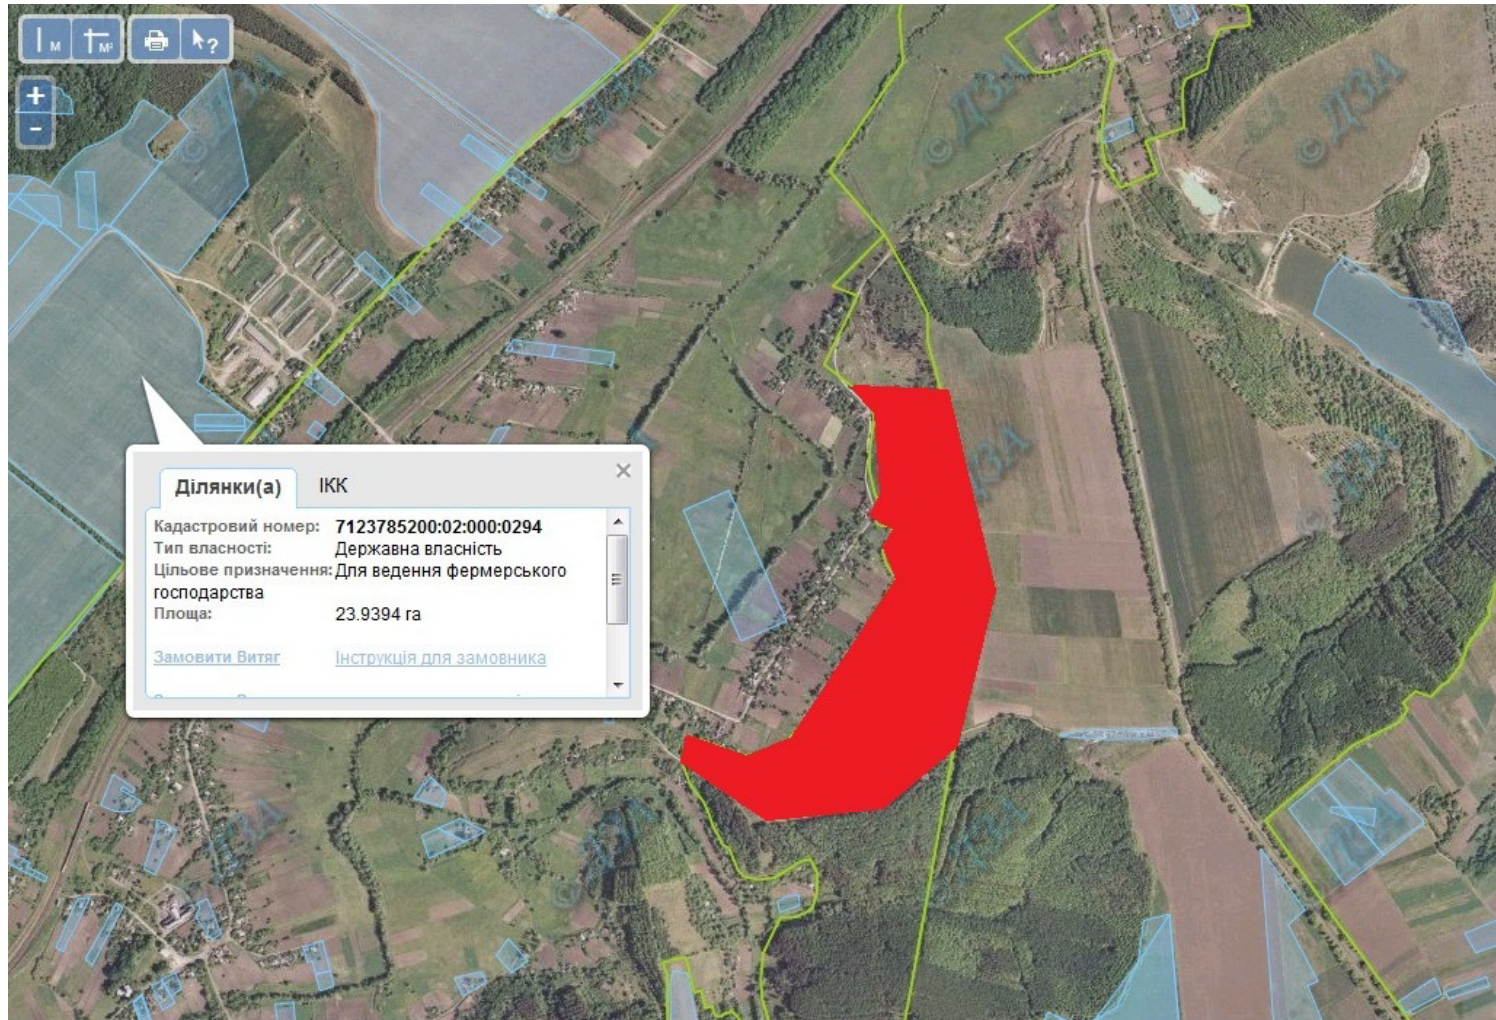

Викопіювання
з планового матеріалу адмінтериторії Мельниківської сільської ради Смілянського району
про наявні земельні ділянки, які можливо виділити учасникам АТО
(за межами населеного пункту для ведення особистого селянського господарства)

Орієнтовна площа: 24,2000 га (з них: 24,2000 – пасовища)

- Земельні ділянки, що планується до відведення