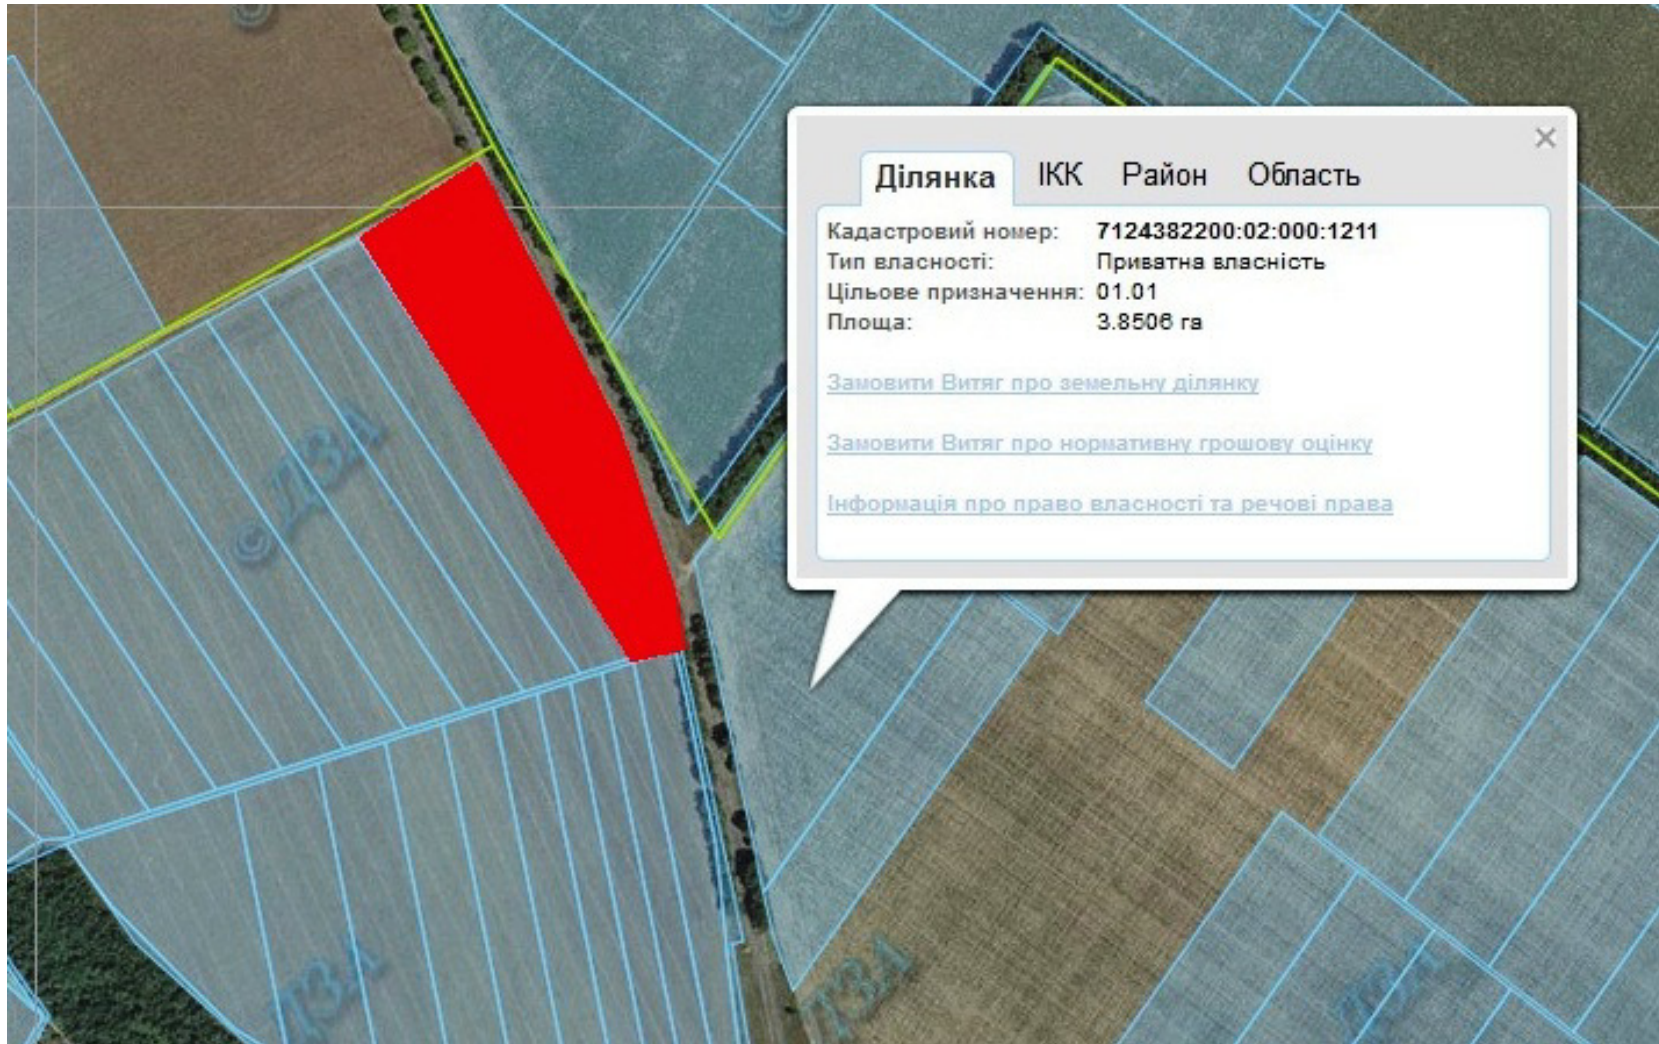

Орієнтовна площа: 3,9491 га

 - Земельні ділянки, що планується до відведення

Викопіювання
з планового матеріалу адмінтериторії Громівської сільської ради Уманського району
про наявні земельні ділянки, які можливо виділити учасникам АТО
(за межами населеного пункту для ведення особистого селянського господарства)

Орієнтовна площа: 3,2533 га

- Земельні ділянки, що планується до відведення

Викопіювання
з планового матеріалу адмінтериторії Острівцевої сільської ради Уманського району
про наявні земельні ділянки, які можливо виділити учасникам АТО
(за межами населеного пункту для ведення особистого селянського господарства)

Орієнтовна площа: 8,9 га (з них: рілля – 8,9 га)

- Земельні ділянки, що планується до відведення

Викопіювання
з планового матеріалу адмінтериторії Степківської сільської ради Уманського району
про наявні земельні ділянки, які можливо виділити учасникам АТО
(за межами населеного пункту для ведення особистого селянського господарства)

Орієнтовна площа: 5,0 га (з них: рілля – 5,0 га)

- Земельні ділянки, що планується до відведення

Викопіювання
з планового матеріалу адмінтериторії Танької сільської ради Уманського району
про наявні земельні ділянки, які можливо виділити учасникам АТО
(за межами населеного пункту для ведення особистого селянського господарства)