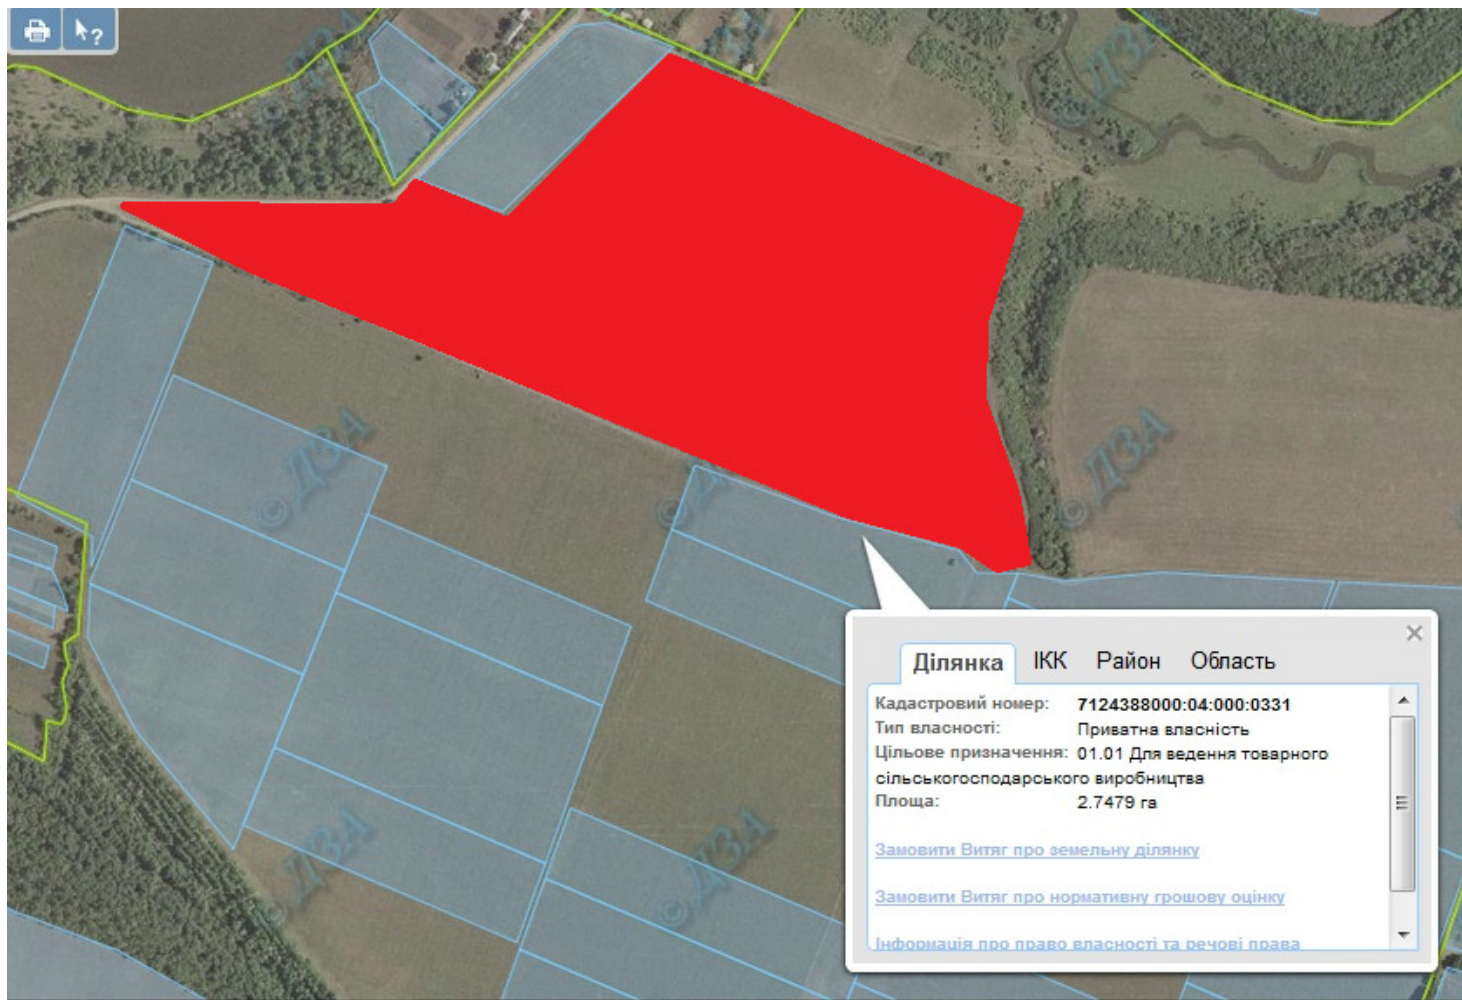

Орієнтовна площа: 3,2533 га

- Земельні ділянки, що планується до відведення

Викопіювання
з планового матеріалу адмінтериторії Острівцевої сільської ради Уманського району
про наявні земельні ділянки, які можливо виділити учасникам АТО
(за межами населеного пункту для ведення особистого селянського господарства)

Орієнтовна площа: 8,9 га (з них: рілля – 8,9 га)

- Земельні ділянки, що планується до відведення

Викопіювання
з планового матеріалу адмінтериторії Степківської сільської ради Уманського району
про наявні земельні ділянки, які можливо виділити учасникам АТО
(за межами населеного пункту для ведення особистого селянського господарства)

Орієнтовна площа: 1,60 га (з них: рілля – 1,60 га)
- Земельні ділянки, що планується до відведення

Викопіювання
з планового матеріалу адмінтериторії Сушківської сільської ради Уманського району
про наявні земельні ділянки, які можливо виділити учасникам АТО
(за межами населеного пункту для ведення особистого селянського господарства)

Орієнтовна площа: 21,8000 га (з них: рілля – 21,8000 га)

 Земельні ділянки, що планується до відведення

Викопіювання
з планового матеріалу адмінтериторії Сушківської сільської ради Уманського району
про наявні земельні ділянки, які можливо виділити учасникам АТО
(за межами населеного пункту для ведення особистого селянського господарства)