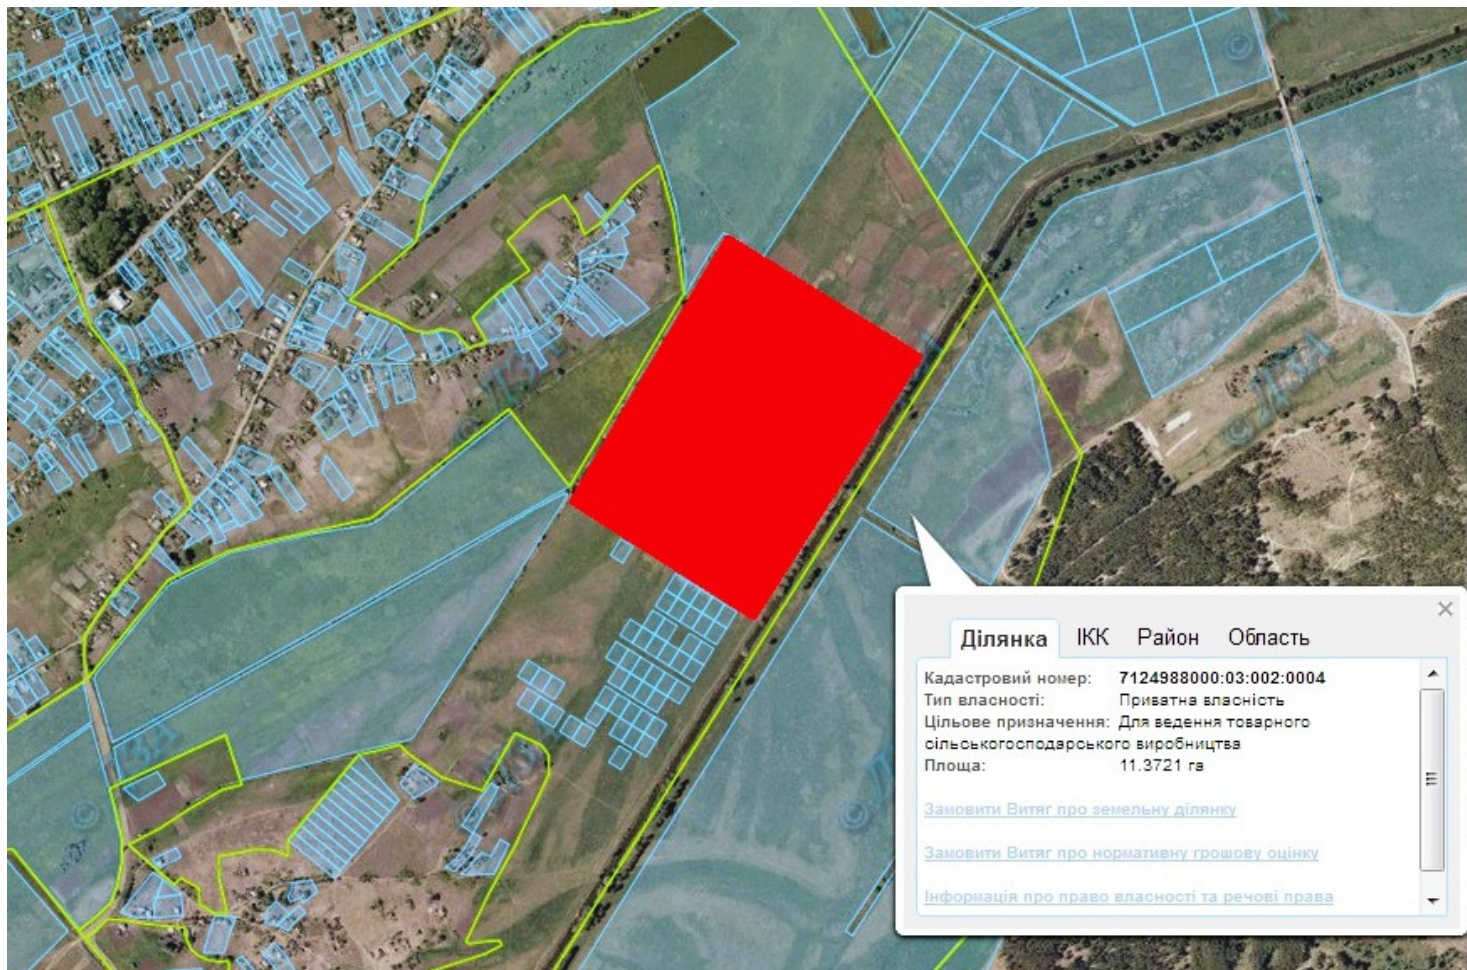

**Викопіювання
з планового матеріалу адмінтериторії Хацьківської сільської ради
про наявні земельні ділянки, які можливо виділити учасникам АТО
(за межами населеного пункту для ведення садівництва)**

Орієнтовна площа: 26,0000 га (з них: рілля – 26,0000 га)
- Земельні ділянки, що планується до відведення

Зазначена сільська рада увійшла до Степанківської ОТГ

Викопіювання
з планового матеріалу адмінтериторії Яснозірської сільської ради
про наявні земельні ділянки, які можливо виділити учасникам АТО
(за межами населеного пункту для ведення садівництва)

Орієнтовна площа: 29,70 га (з них: рілля – 29,70 га)
- Земельні ділянки, що планується до відведення