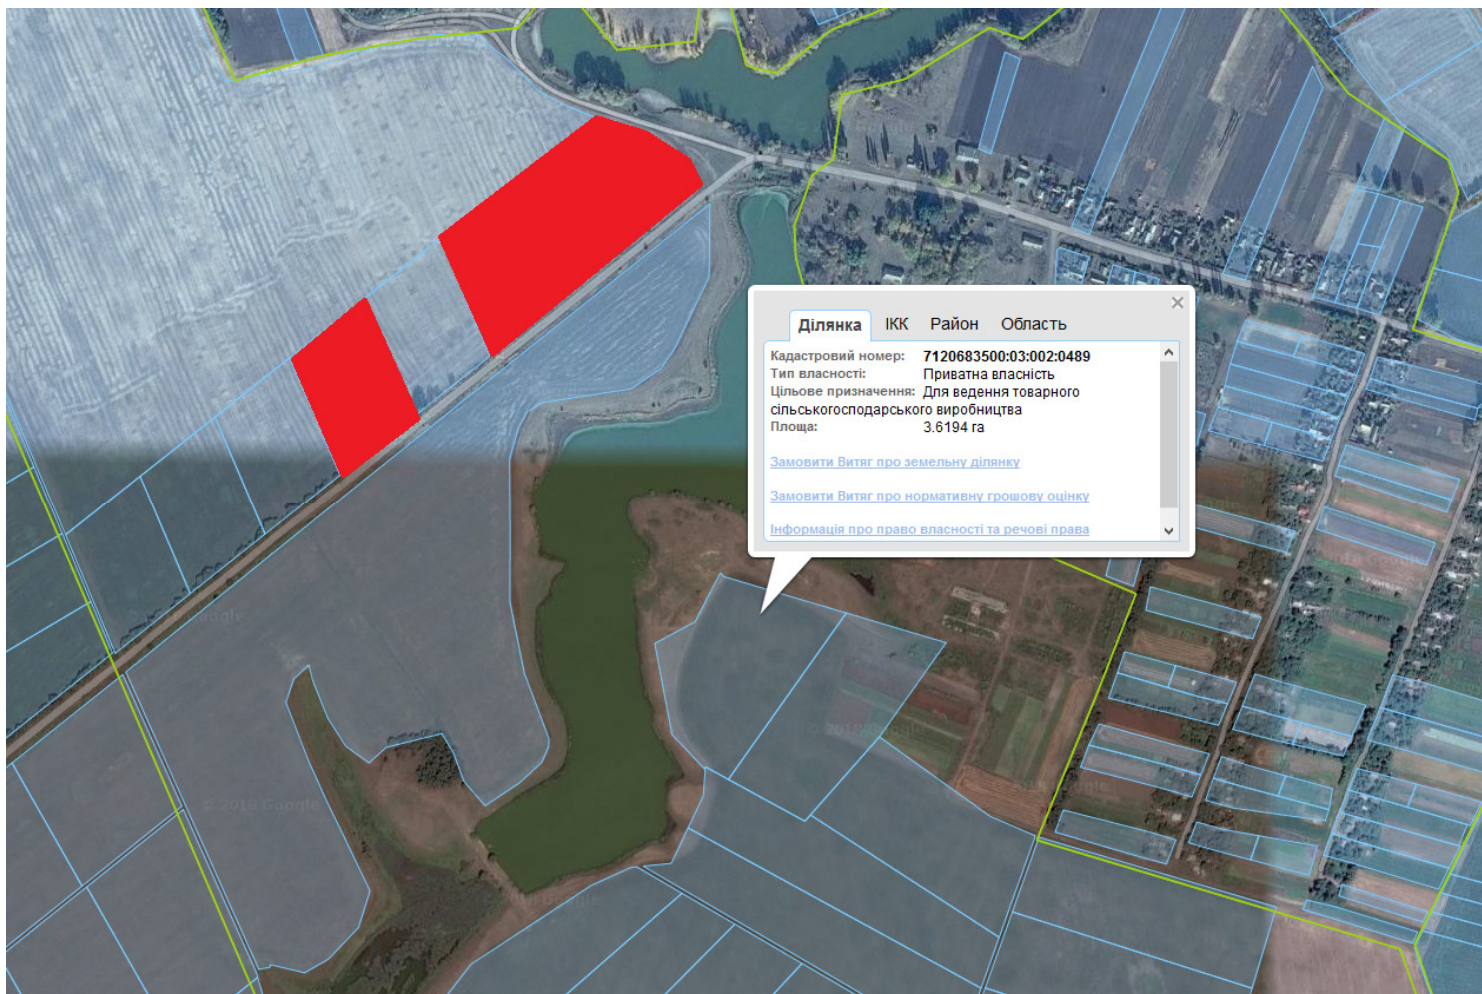

Викопіювання
з планового матеріалу адмінтериторії Демківської сільської ради Драбівського району
про наявні земельні ділянки, які можливо виділити учасникам АТО
(за межами населеного пункту для ведення особистого селянського господарства)

Орієнтовна площа: 7,0 га (з них: рілля – 7,0 га)

 - - Земельні ділянки, що планується до відведення

Викопіювання
з планового матеріалу адмінтериторії Золотоношківської сільської ради Драбівського району
про наявні земельні ділянки, які можливо виділити учасникам АТО
(за межами населеного пункту для ведення особистого селянського господарства)

Орієнтовна площа: 9,5 га (з них: рілля – 9,5 га)
- - Земельні ділянки, що планується до відведення

Викопіювання
з планового матеріалу адмінтериторії Погребської сільської ради Драбівського району
про наявні земельні ділянки, які можливо виділити учасникам АТО
(за межами населеного пункту для ведення особистого селянського господарства)

Орієнтовна площа: 3,0 га (з них: рілля – 3,0 га)

 - Земельні ділянки, що планується до відведення