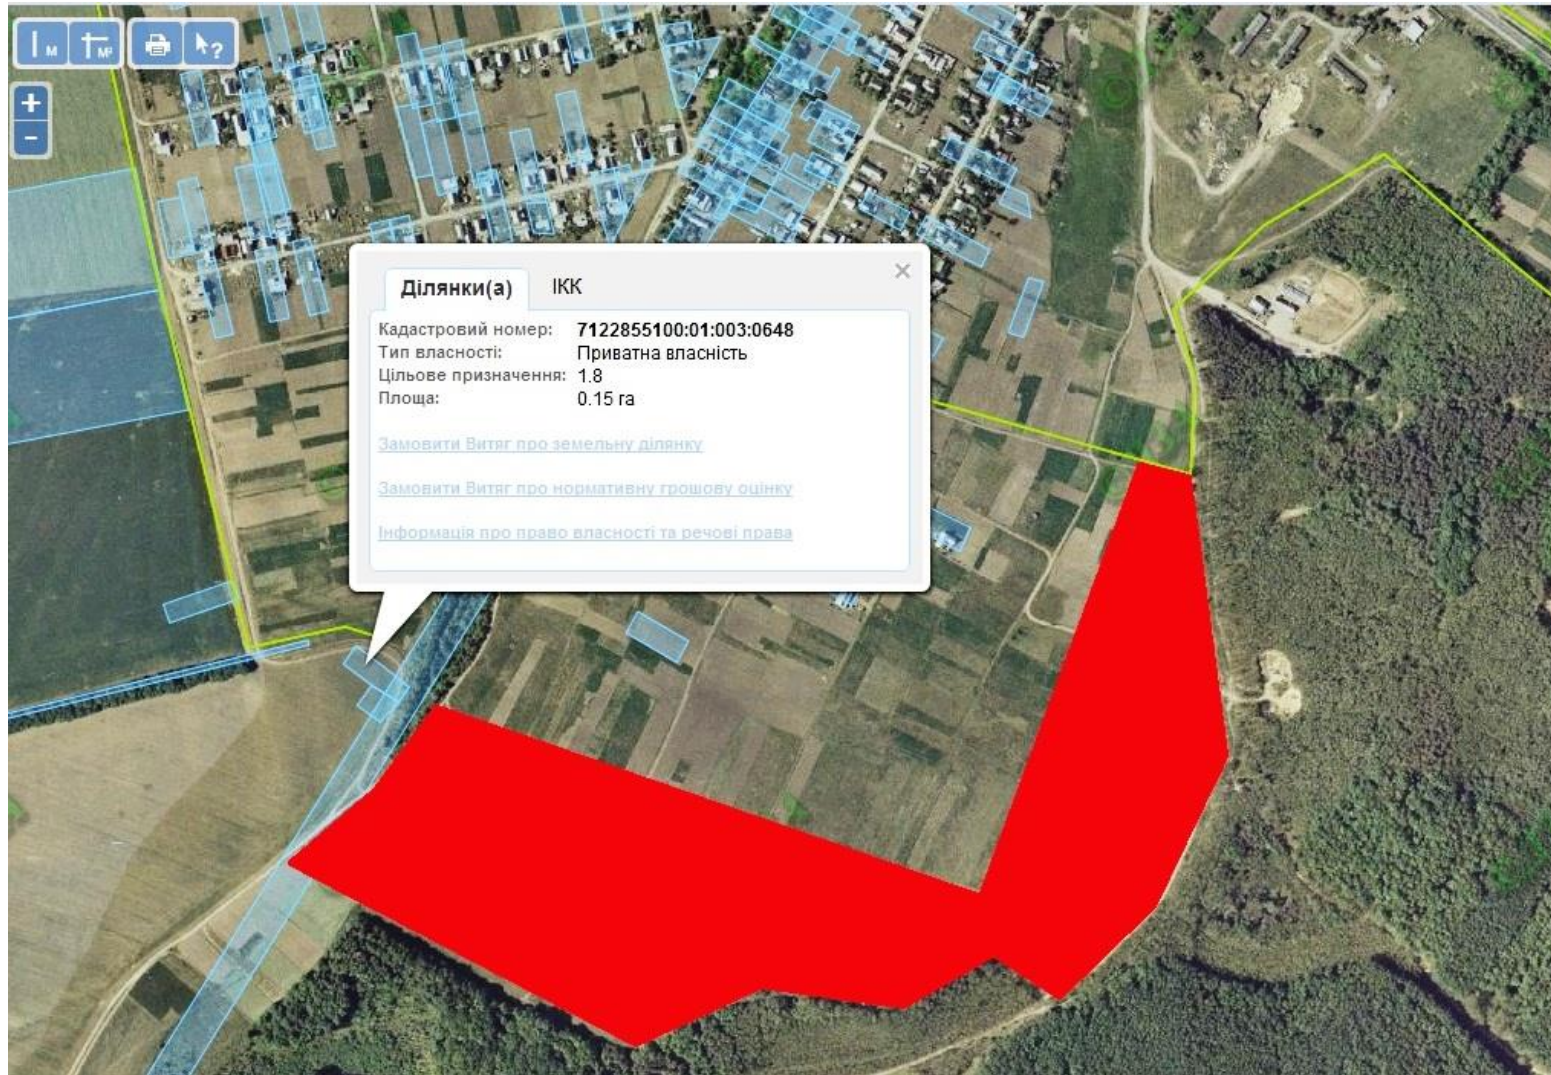

Орієнтовна площа: 10,0 га (з них: рілля – 10,0 га)

Земельні ділянки, що планується до відведення

Викопіювання
з планового матеріалу адмінтериторії Вотилівської сільської ради Лисянського району
про наявні земельні ділянки, які можливо виділити учасникам АТО
(за межами населеного пункту для ведення особистого селянського господарства)

Орієнтовна площа: 30,60 га (з них: рілля – 30,60 га)

- Земельні ділянки, що планується до відведення

Викопіювання
з планового матеріалу адмінтериторії Вотилівської сільської ради Лисянського району
про наявні земельні ділянки, які можливо виділити учасникам АТО
(за межами населеного пункту для ведення особистого селянського господарства)

Орієнтовна площа: 13,6661 га (з них: рілля – 13,6661 га)

 - Земельні ділянки, що планується до відведення

Викопіювання
з планового матеріалу адмінтериторії Кам'янобрідської сільської ради Лисянського району
про наявні земельні ділянки, які можливо виділити учасникам АТО
(за межами населеного пункту для ведення особистого селянського господарства)

Орієнтовна площа 4,0 га (з них: рілля – 4,0 га)
- Земельні ділянки, що планується до відведення

Викопіювання
з планового матеріалу адмінтериторії Лисянської селищної ради Лисянського району
про наявні земельні ділянки, які можливо виділити учасникам АТО
(за межами населеного пункту для ведення особистого селянського господарства)