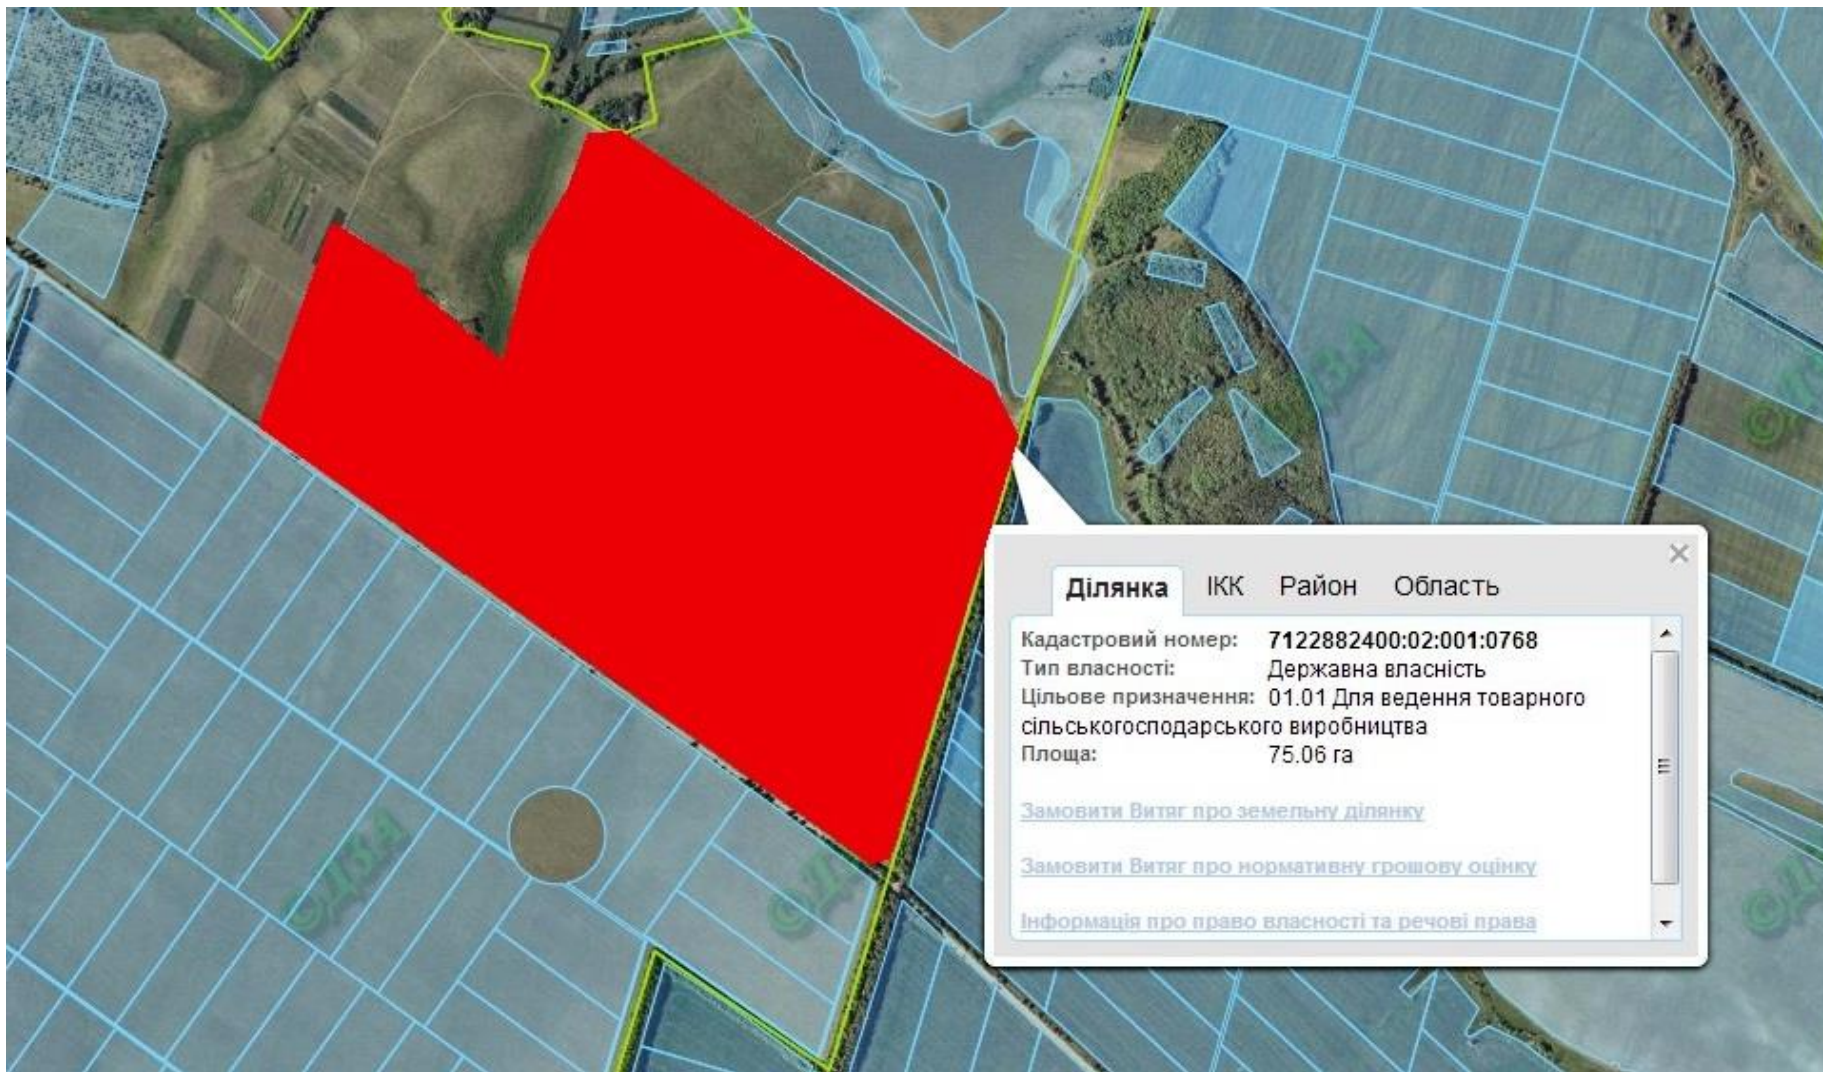

Орієнтовна площа: 10,0 га (з них: рілля – 10,0 га)

Земельні ділянки, що планується до відведення

Викопіювання
з планового матеріалу адмінтериторії Вотилівської сільської ради Лисянського району
про наявні земельні ділянки, які можливо виділити учасникам АТО
(за межами населеного пункту для ведення особистого селянського господарства)

Орієнтовна площа: 22,75 га (з них: рілля – 22,75 га)

 - Земельні ділянки, що планується до відведення

Викопіювання
з планового матеріалу адмінтериторії Вотилівської сільської ради Лисянського району
про наявні земельні ділянки, які можливо виділити учасникам АТО
(за межами населеного пункту для ведення особистого селянського господарства)

Орієнтовна площа: 30,60 га (з них: рілля – 30,60 га)

- Земельні ділянки, що планується до відведення

Викопіювання
з планового матеріалу адмінтериторії Вотилівської сільської ради Лисянського району
про наявні земельні ділянки, які можливо виділити учасникам АТО
(за межами населеного пункту для ведення особистого селянського господарства)

Орієнтовна площа: 13,6661 га (з них: рілля – 13,6661 га)

 - Земельні ділянки, що планується до відведення

Викопіювання
з планового матеріалу адмінтериторії Кам'янобрідської сільської ради Лисянського району
про наявні земельні ділянки, які можливо виділити учасникам АТО
(за межами населеного пункту для ведення особистого селянського господарства)