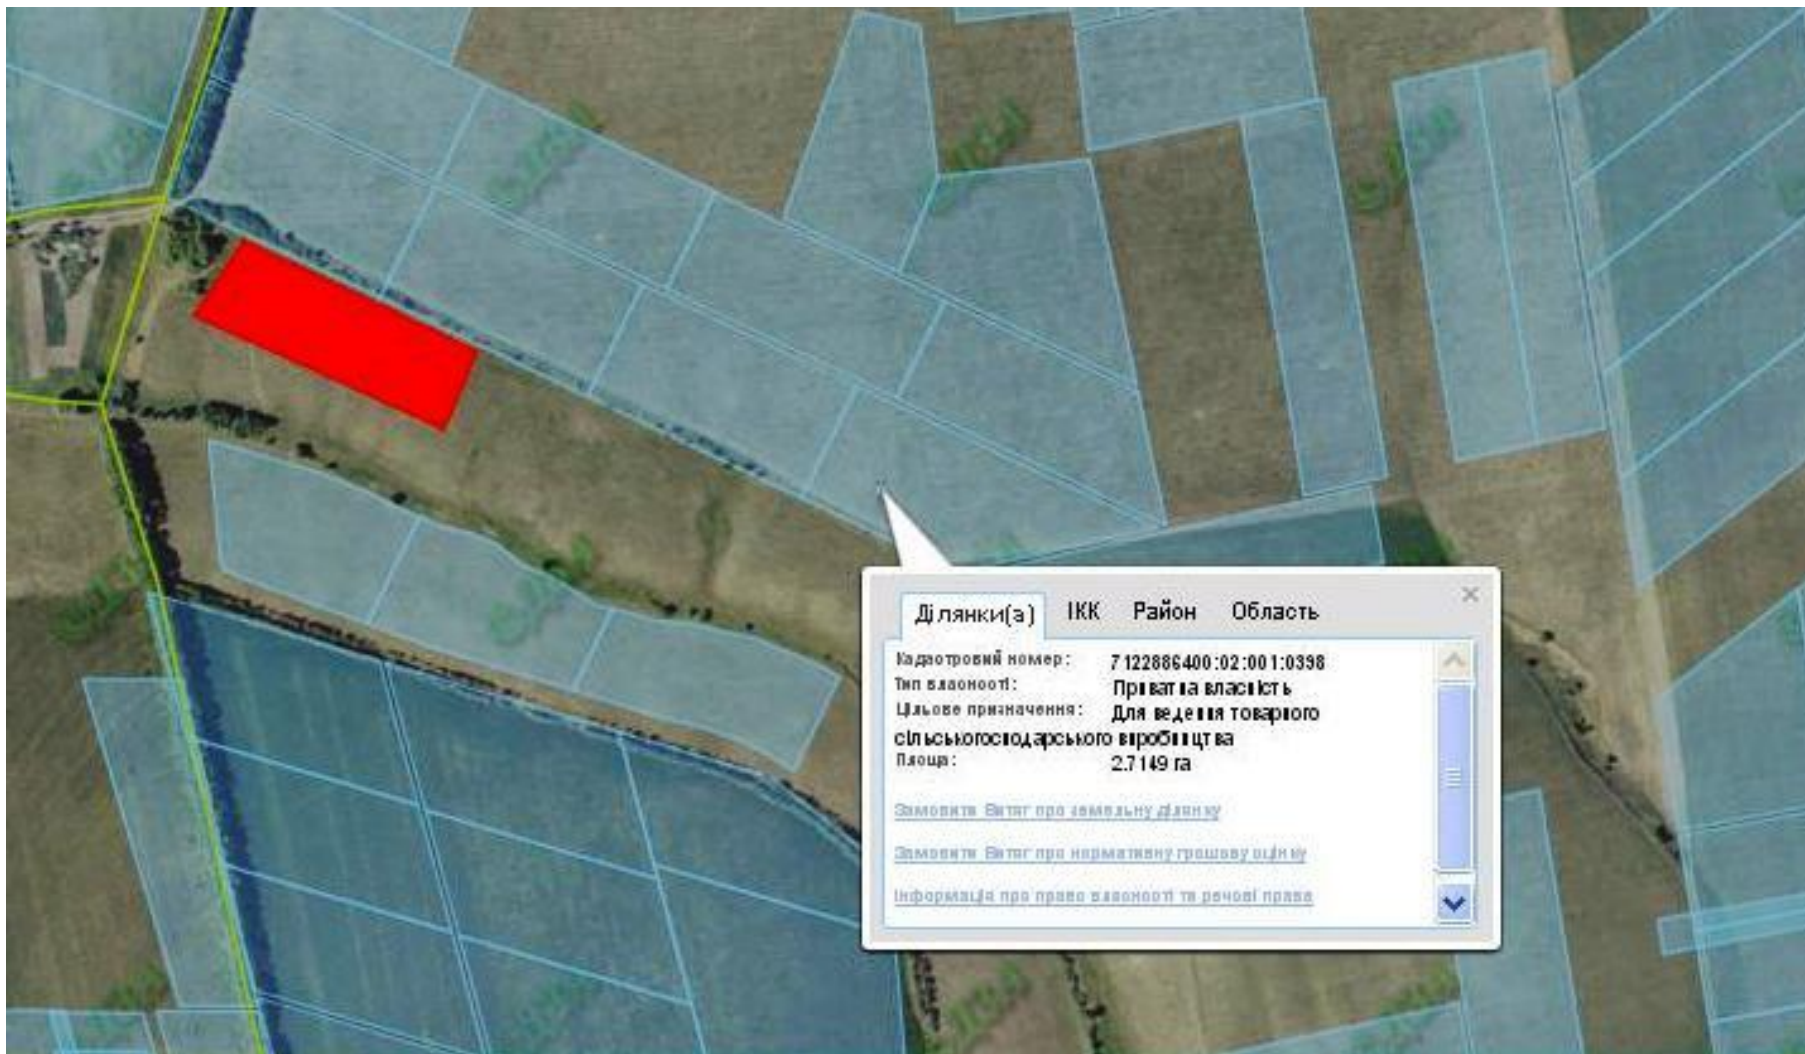

Орієнтовна площа: 11,9 га (з них: рілля – 5,6 га, сіножаті – 6,3 га)

 Земельні ділянки, що планується до відведення

**Викопіювання
з планового матеріалу адмінтериторії Почапинської сільської ради Лисянського району
про наявні земельні ділянки, які можливо виділити учасникам АТО
(за межами населеного пункту для ведення особистого селянського господарства)**

Орієнтовна площа: 6,65 га (з них: сіножаті – 6,65 га)

 - Земельні ділянки, що планується до відведення

Викопіювання
з планового матеріалу адмінтериторії Семенівської сільської ради Лисянського району
про наявні земельні ділянки, які можливо виділити учасникам АТО
(за межами населеного пункту для ведення особистого селянського господарства)

Орієнтовна площа: 2,0 га (з них: рілля – 2,0 га)

Земельні ділянки, що планується до відведення

Викопіювання
з планового матеріалу адмінтериторії Семенівської сільської ради Лисянського району
про наявні земельні ділянки, які можливо виділити учасникам АТО
(за межами населеного пункту для ведення особистого селянського господарства)

Орієнтовна площа: 2,0 га (з них: пасовище – 2,0 га)

- Земельні ділянки, що планується до відведення