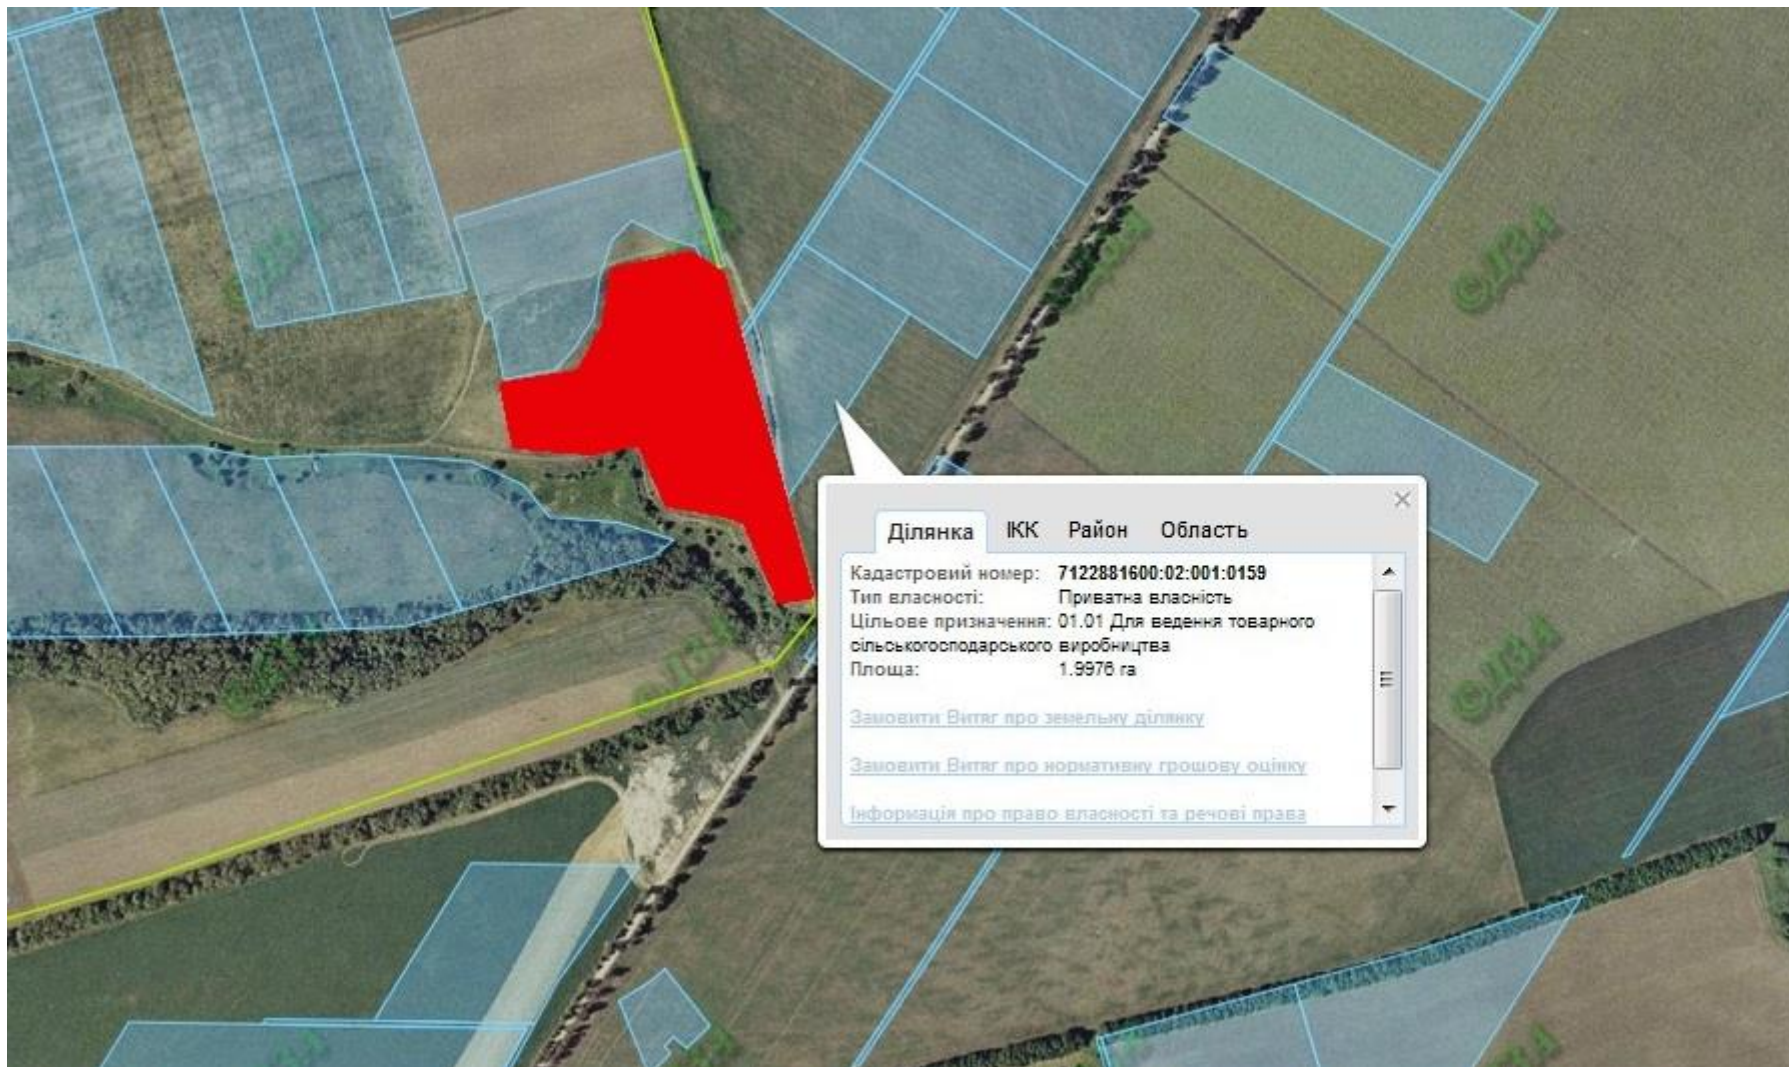

Орієнтовна площа: 30,60 га (з них: рілля – 30,60 га)

- Земельні ділянки, що планується до відведення

Викопіювання
з планового матеріалу адмінтериторії Вотилівської сільської ради Лисянського району
про наявні земельні ділянки, які можливо виділити учасникам АТО
(за межами населеного пункту для ведення особистого селянського господарства)

Орієнтовна площа: 75,06 га (з них: рілля – 75,06 га)

- Земельні ділянки, що планується до відведення

Викопіювання
з планового матеріалу адмінтериторії Журжинецької сільської ради Лисянського району
про наявні земельні ділянки, які можливо виділити учасникам АТО
(за межами населеного пункту для ведення особистого селянського господарства)

Орієнтовна площа: 13,6661 га (з них: рілля – 13,6661 га)

 - Земельні ділянки, що планується до відведення

Викопіювання
з планового матеріалу адмінтериторії Кам'янобрідської сільської ради Лисянського району
про наявні земельні ділянки, які можливо виділити учасникам АТО
(за межами населеного пункту для ведення особистого селянського господарства)

Орієнтовна площа: 11,9 га (з них: рілля – 5,6 га, сіножаті – 6,3 га)

 Земельні ділянки, що планується до відведення

**Викопіювання
з планового матеріалу адмінтериторії Почапинської сільської ради Лисянського району
про наявні земельні ділянки, які можливо виділити учасникам АТО
(за межами населеного пункту для ведення особистого селянського господарства)**