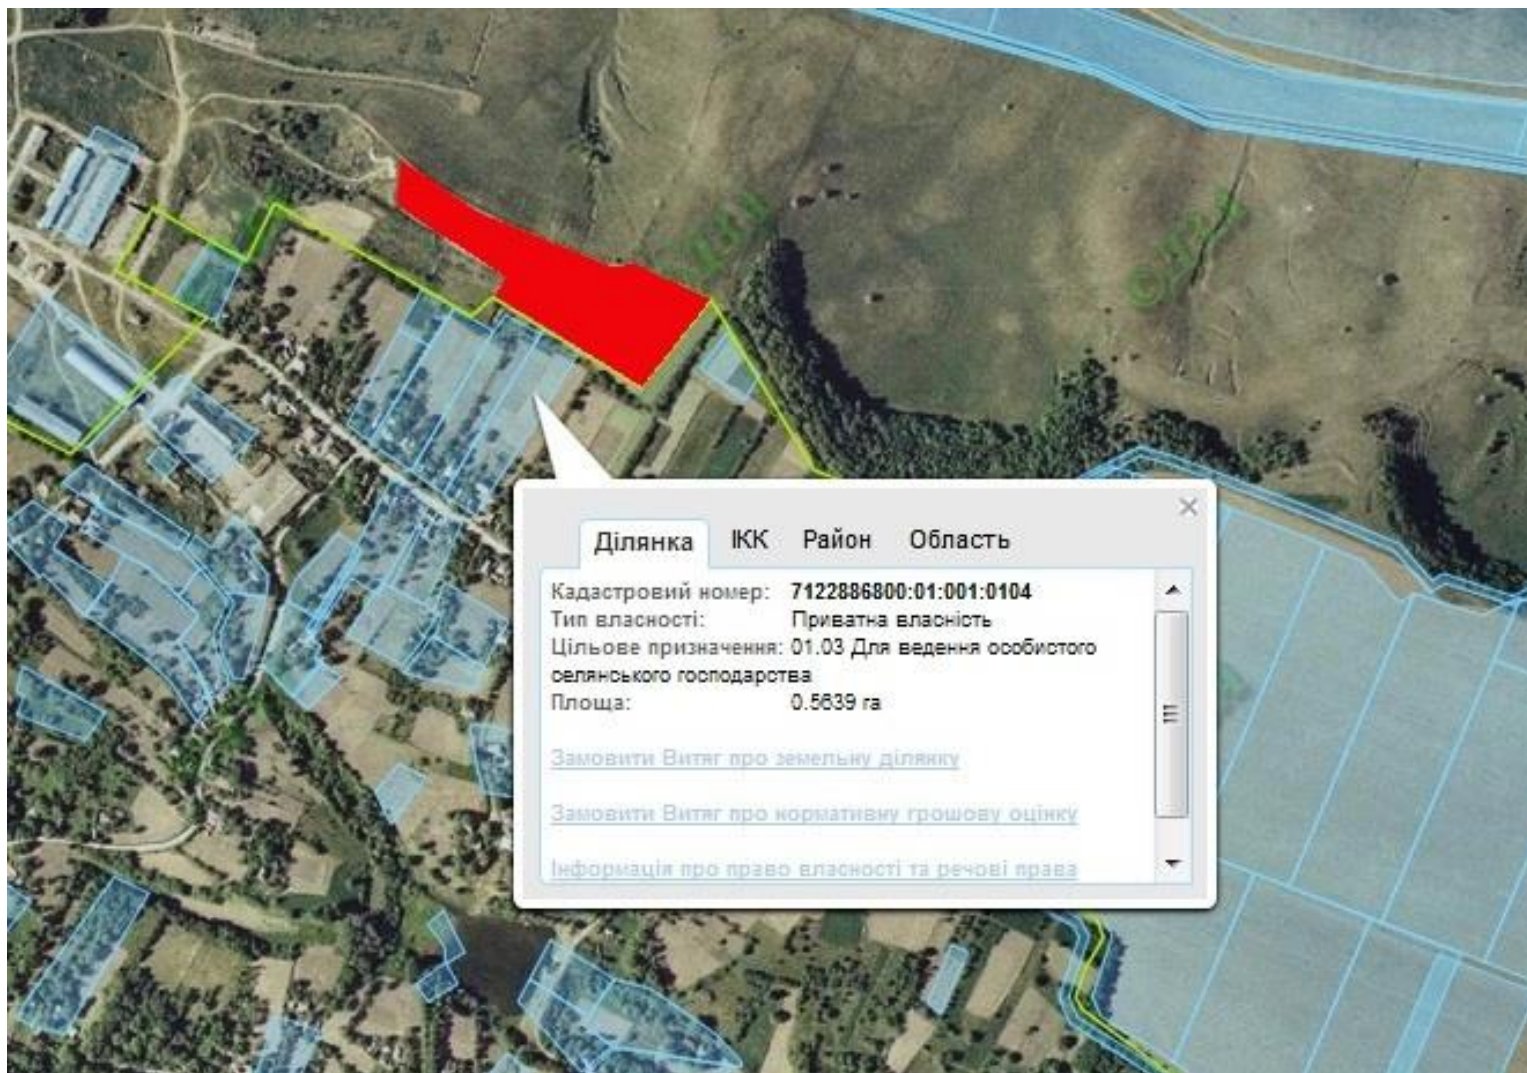

Орієнтовна площа: 2,0 га (з них: рілля – 2,0 га)

Земельні ділянки, що планується до відведення

Викопіювання
з планового матеріалу адмінтериторії Семенівської сільської ради Лисянського району
про наявні земельні ділянки, які можливо виділити учасникам АТО
(за межами населеного пункту для ведення особистого селянського господарства)

Орієнтовна площа: 4,0 га (з них: рілля – 4,0 га)

- Земельні ділянки, що плануються до відведення

Викопіювання
з планового матеріалу адмінтериторії Семенівської сільської ради Лисянського району
про наявні земельні ділянки, які можливо виділити учасникам АТО
(за межами населеного пункту для ведення особистого селянського господарства)

Орієнтовна площа: 9,4522 га (з них: рілля – 9,4522 га)

 - Земельні ділянки, що плануються до відведення

Викопіювання
з планового матеріалу адмінтериторії Смільчинецької сільської ради Лисянського району
про наявні земельні ділянки, які можливо виділити учасникам АТО
(за межами населеного пункту для ведення особистого селянського господарства)

Орієнтовна площа: 2,0 га (з них: пасовище – 2,0 га)

- Земельні ділянки, що планується до відведення