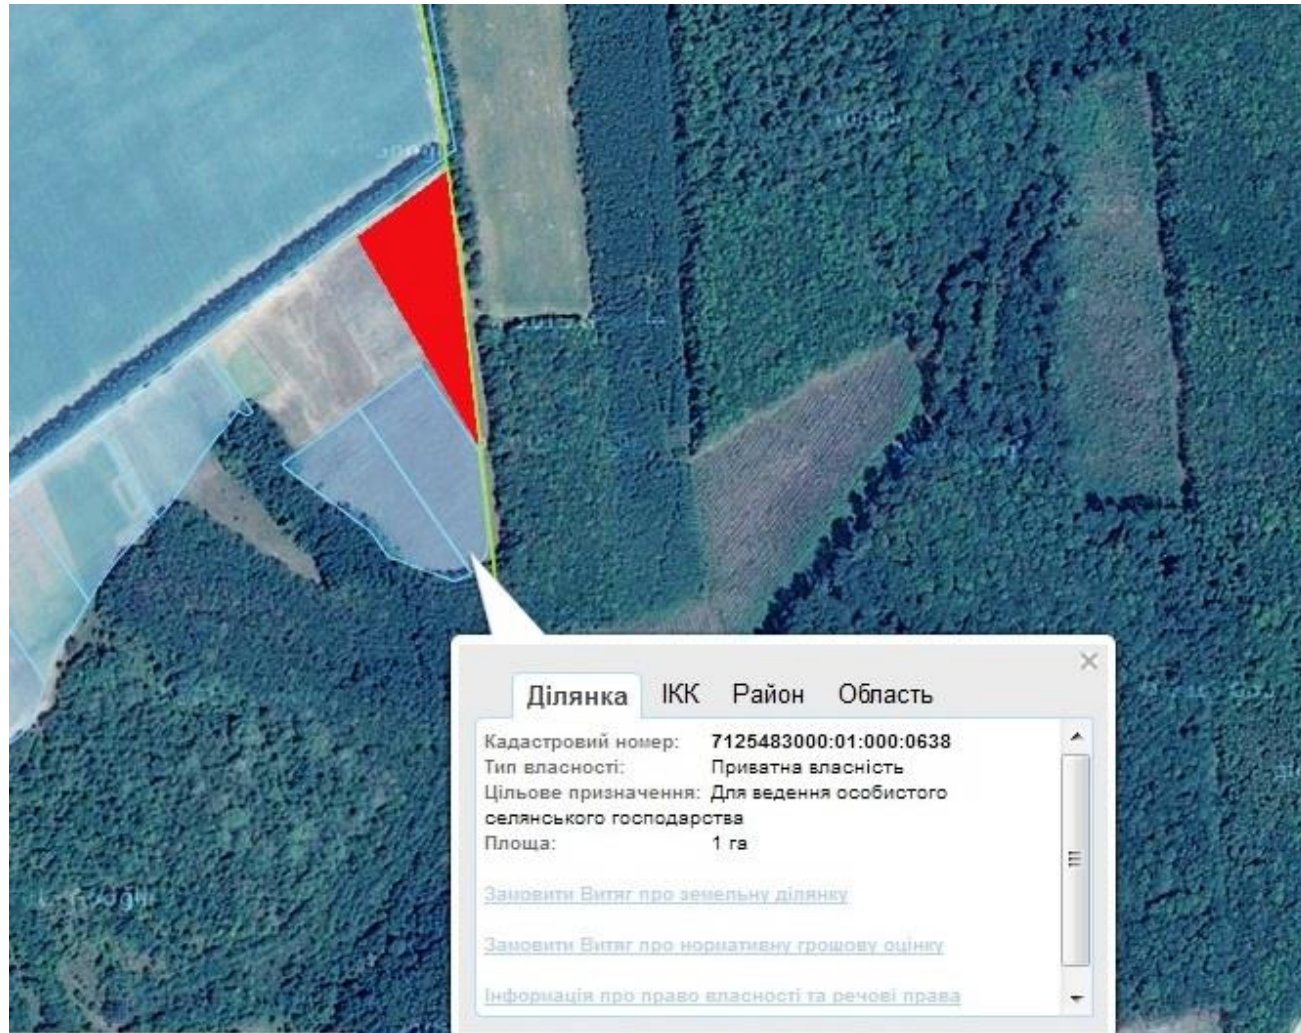

Орієнтовна площа: 2,0 га (з них: рілля – 2,0 га)

- Земельні ділянки, що планується до відведення

Викопіювання
з планового матеріалу адмінтериторії Голоківської сільської ради Чигиринського району
про наявні земельні ділянки, які можливо виділити учасникам АТО
(за межами населеного пункту для садівництва)

Орієнтовна площа: 1,5000 га (з них: рілля – 1,5000 га)

 - Земельні ділянки, що планується до відведення

Викопіювання
з планового матеріалу адмінтериторії Зам'ятницької сільської ради Чигиринського району
про наявні земельні ділянки, які можливо виділити учасникам АТО
(за межами населеного пункту для ведення особистого селянського господарства)

Орієнтовна площа: 4,5 га (з них: сіножаті – 4,5 га)

 - Земельні ділянки, що планується до відведення

Викопіювання
з планового матеріалу адмінтериторії Красносільської сільської ради Чигиринського району
про наявні земельні ділянки, які можливо виділити учасникам АТО
(за межами населеного пункту для садівництва)

Орієнтовна площа: 5,9000 га (з них: рілля – 5,9000 га)

 - Земельні ділянки, що планується до відведення

Викопіювання
з планового матеріалу адмінтериторії Матвіївської сільської ради Чигиринського району
про наявні земельні ділянки, які можливо виділити учасникам АТО
(за межами населеного пункту для ведення особистого селянського господарства)