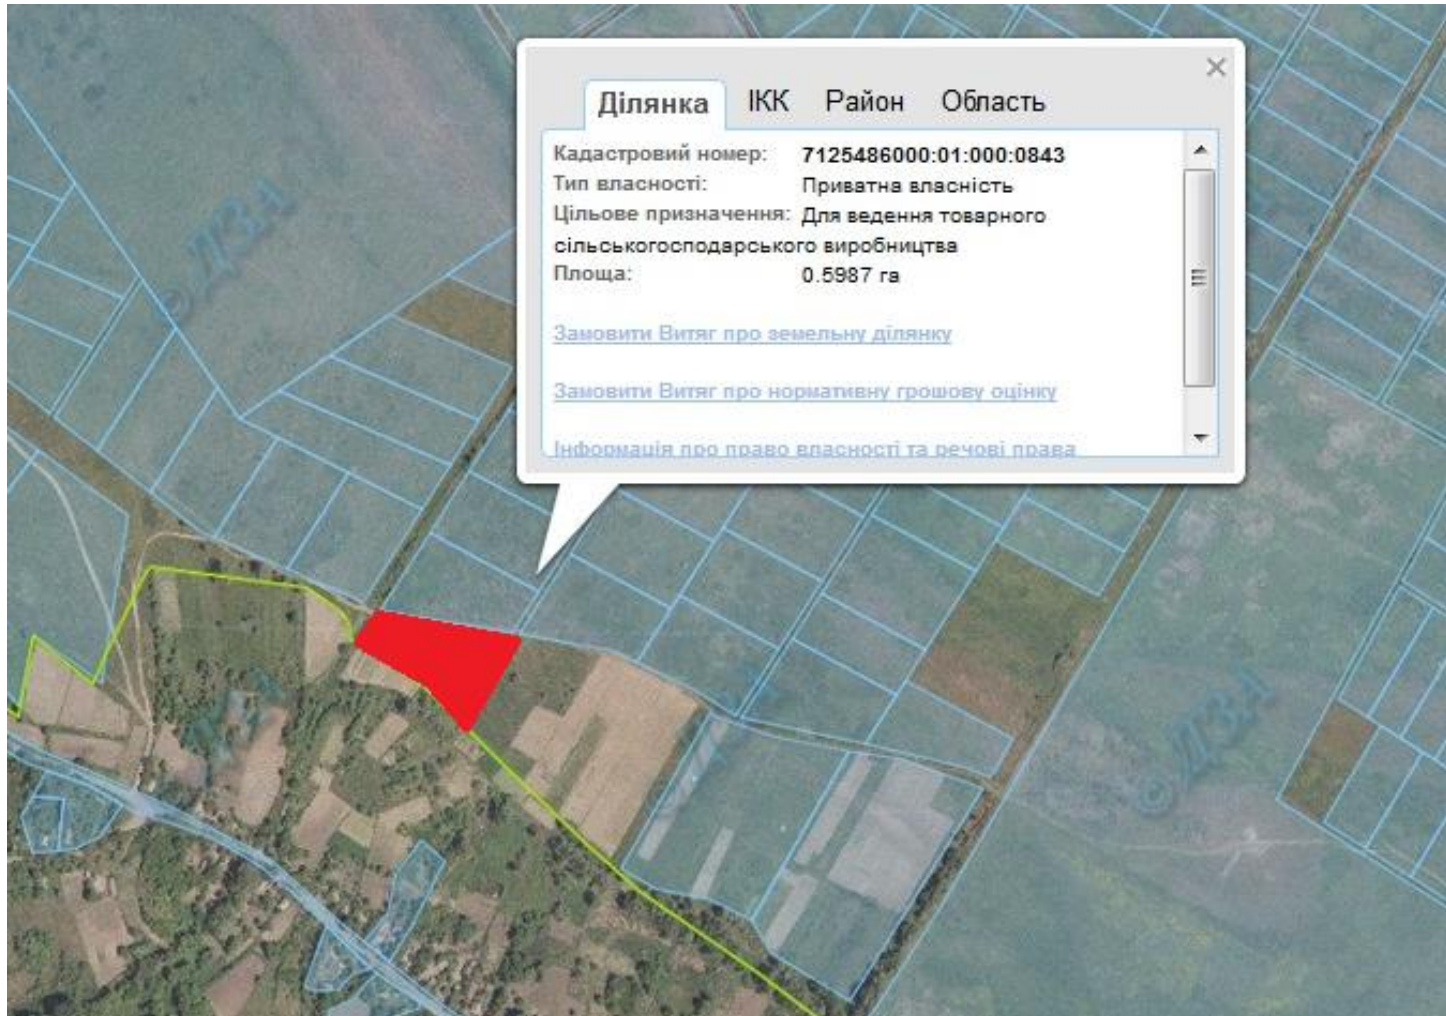

Орієнтовна площа: 6,20 га (з них: рілля – 6,20 га)

- Земельні ділянки, що планується до відведення

Викопіювання
з планового матеріалу адмінтериторії Стецівської сільської ради Чигиринського району
про наявні земельні ділянки, які можливо виділити учасникам АТО
(за межами населеного пункту для ведення особистого селянського господарства)

Орієнтовна площа: 17,0 га

- Земельні ділянки, що планується до відведення

Викопіювання
з планового матеріалу адмінтериторії Стецівської сільської ради Чигиринського району
про наявні земельні ділянки, які можливо виділити учасникам АТО
(за межами населеного пункту для ведення особистого селянського господарства)

Орієнтовна площа:44,0 га

- Земельні ділянки, що планується до відведення

Викопіювання
з планового матеріалу адмінтериторії Суботівської сільської ради Чигиринського району
про наявні земельні ділянки, які можливо виділити учасникам АТО
(за межами населеного пункту для ведення особистого селянського господарства)

Орієнтовна площа: 0,5 га (з них: сіножаті – 0,5 га)

 - Земельні ділянки, що планується до відведення

Викопіювання

з планового матеріалу адмінтериторії Вершацької сільської ради Чигиринського району
про наявні земельні ділянки, які можливо виділити учасникам АТО