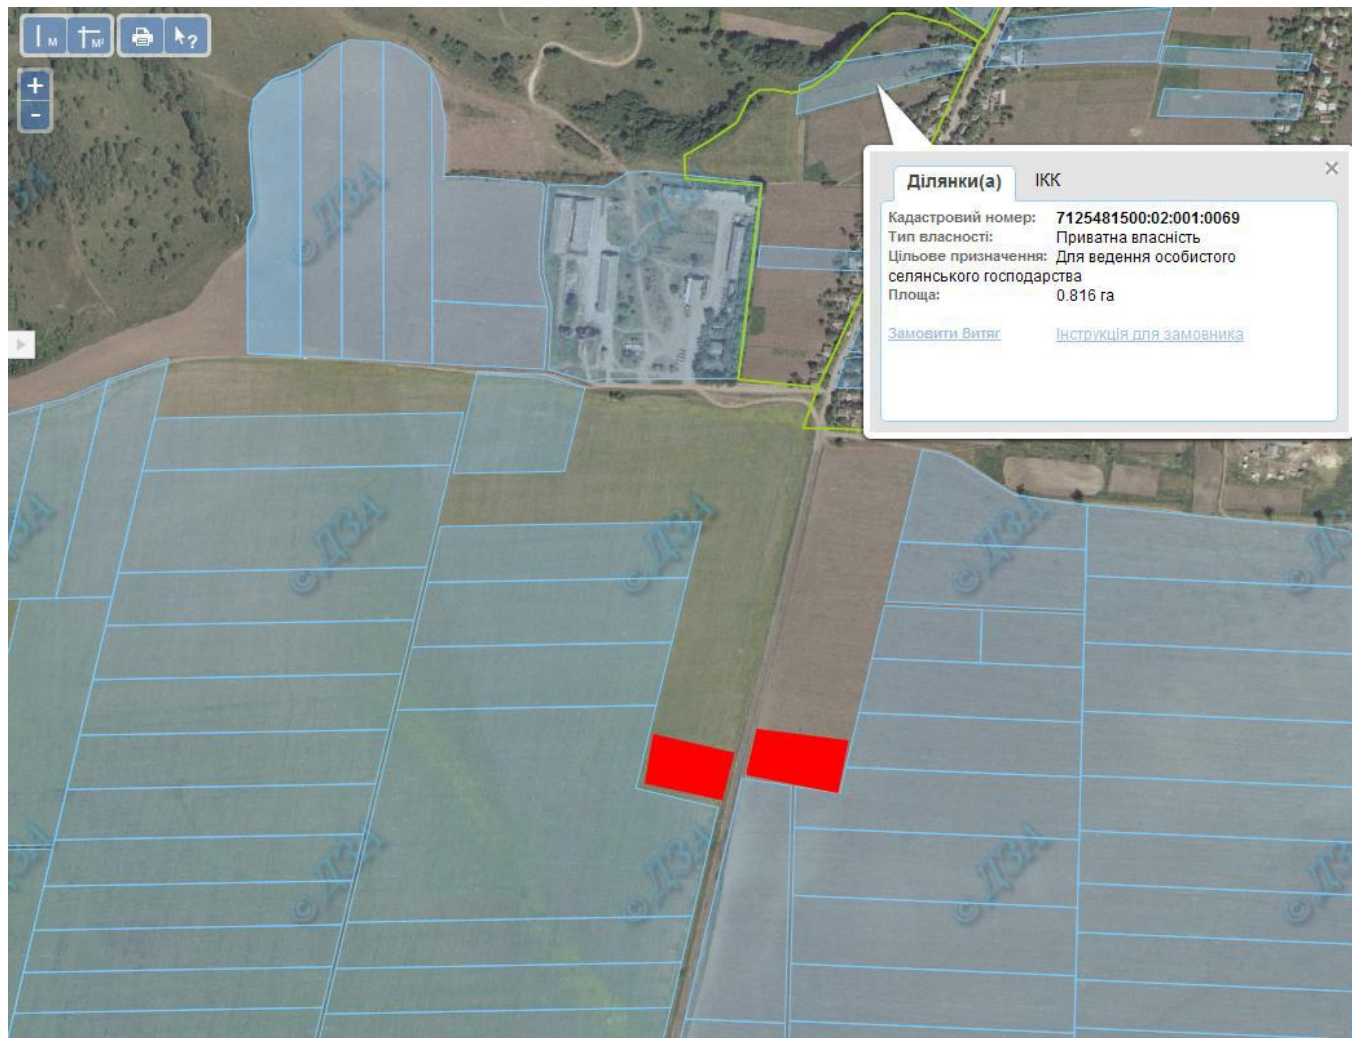

Орієнтовна площа: 3,80 га (з них: пасовища – 3,80 га)

 - Земельні ділянки, що планується до відведення

Викопіювання
з планового матеріалу адмінтериторії Вершацької сільської ради Чигиринського району
про наявні земельні ділянки, які можливо виділити учасникам АТО
(за межами населеного пункту для ведення особистого селянського господарства)

Орієнтовна площа: 3,6 га (з них: рілля – 3,6 га)

- Земельні ділянки, що планується до відведення

Викопіювання
з планового матеріалу адмінтериторії Вершацької сільської ради Чигиринського району
про наявні земельні ділянки, які можливо виділити учасникам АТО
(за межами населеного пункту для ведення особистого селянського господарства)

Орієнтовна площа: 2,0 га (з них: рілля – 2,0 га)

- Земельні ділянки, що планується до відведення

Викопіювання
з планового матеріалу адмінтериторії Голоківської сільської ради Чигиринського району
про наявні земельні ділянки, які можливо виділити учасникам АТО
(за межами населеного пункту для садівництва)

Орієнтовна площа: 1,5000 га (з них: рілля – 1,5000 га)

 - Земельні ділянки, що планується до відведення

Викопіювання
з планового матеріалу адмінтериторії Зам'ятницької сільської ради Чигиринського району
про наявні земельні ділянки, які можливо виділити учасникам АТО
(за межами населеного пункту для ведення особистого селянського господарства)