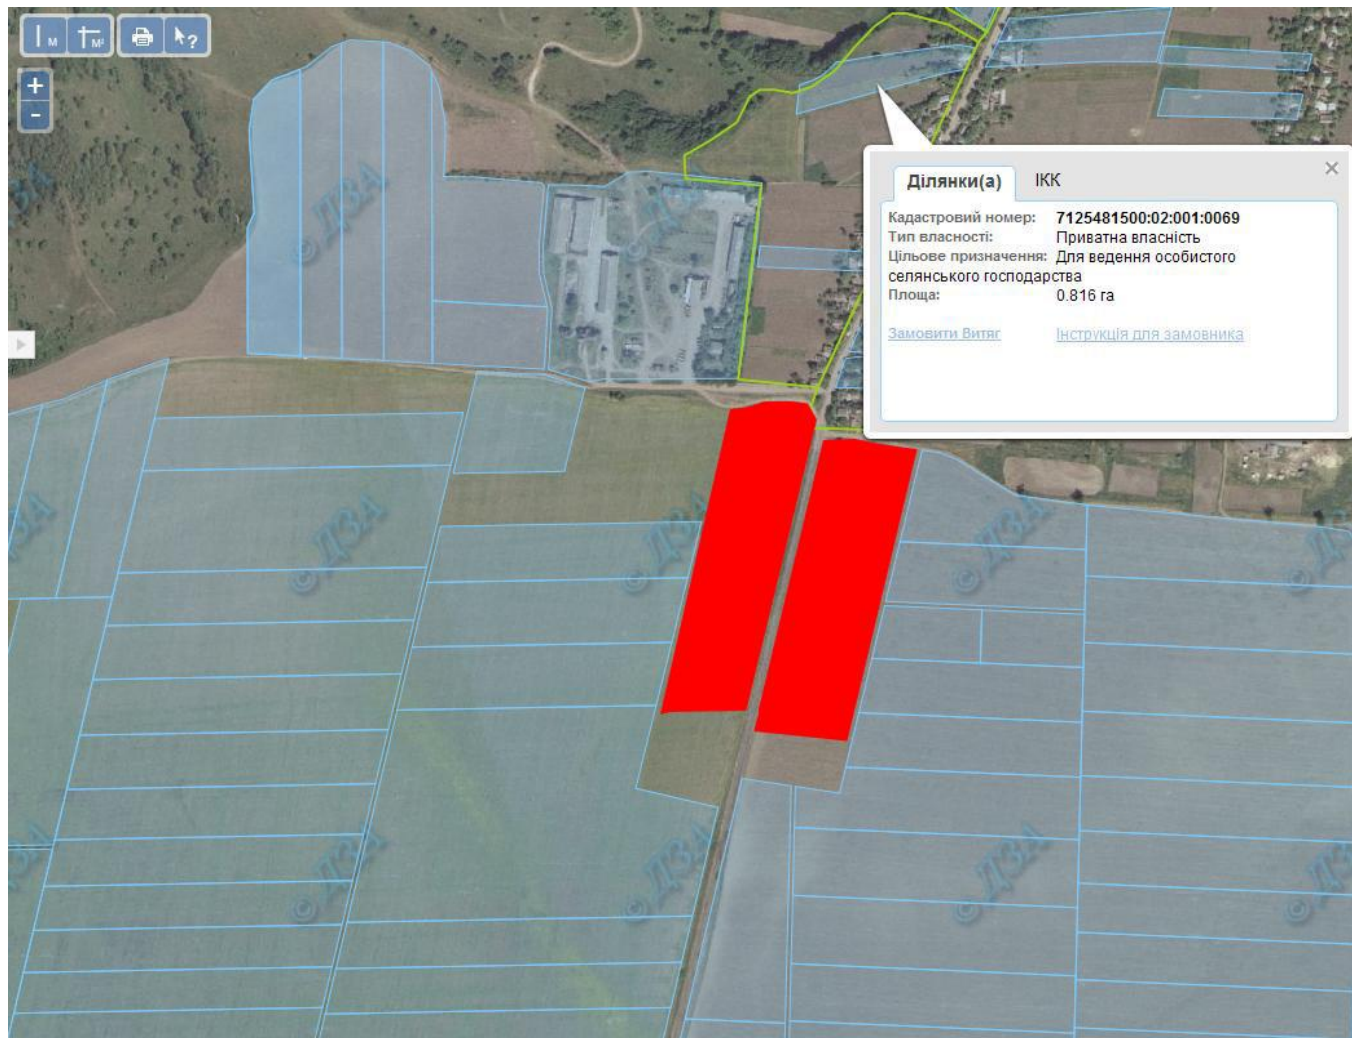

Викопіювання

з планового матеріалу адмінтериторії Голоківської сільської ради Чигиринського району
про наявні земельні ділянки, які можливо виділити учасникам АТО

(в межах населеного пункту для будівництва та обслуговування житлового будинку, господарських будівель та споруд)

Орієнтовна площа: 10,0000 га (з них: рілля – 10,0000 га)

- Земельні ділянки, що планується до відведення