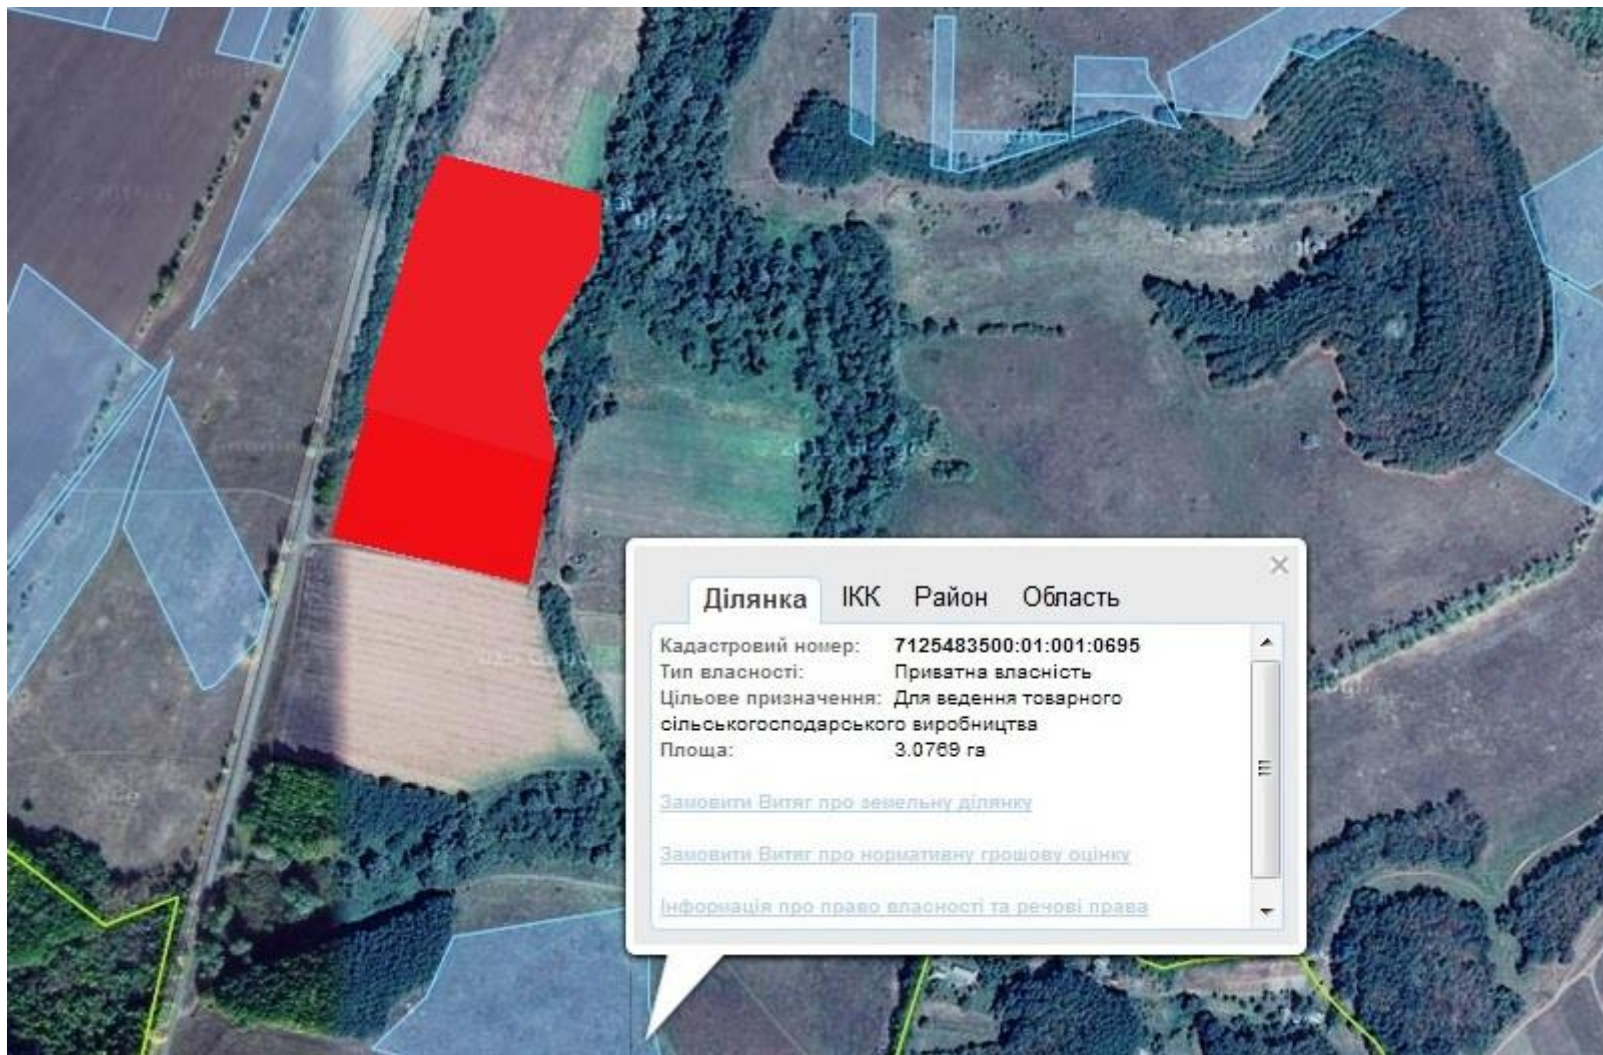

Орієнтовна площа: 3,6 га (з них: рілля – 3,6 га)

- Земельні ділянки, що планується до відведення

Викопіювання
з планового матеріалу адмінтериторії Вершацької сільської ради Чигиринського району
про наявні земельні ділянки, які можливо виділити учасникам АТО
(за межами населеного пункту для ведення особистого селянського господарства)

Орієнтовна площа: 2,0 га (з них: рілля – 2,0 га)

- Земельні ділянки, що планується до відведення

Викопіювання
з планового матеріалу адмінтериторії Голоківської сільської ради Чигиринського району
про наявні земельні ділянки, які можливо виділити учасникам АТО
(за межами населеного пункту для садівництва)

Орієнтовна площа: 1,0 га (з них: рілля – 1,0 га)

- Земельні ділянки, що планується до відведення

Викопіювання
з планового матеріалу адмінтериторії Матвіївської сільської ради Чигиринського району
про наявні земельні ділянки, які можливо виділити учасникам АТО
(за межами населеного пункту для ведення особистого селянського господарства)

Орієнтовна площа: 9,0 га (з них: пасовища – 9,0 га)

 - Земельні ділянки, що плануються до відведення

Викопіювання
з планового матеріалу адмінтериторії Медведівської сільської ради Чигиринського району
про наявні земельні ділянки, які можливо виділити учасникам АТО
(за межами населеного пункту для ведення особистого селянського господарства)