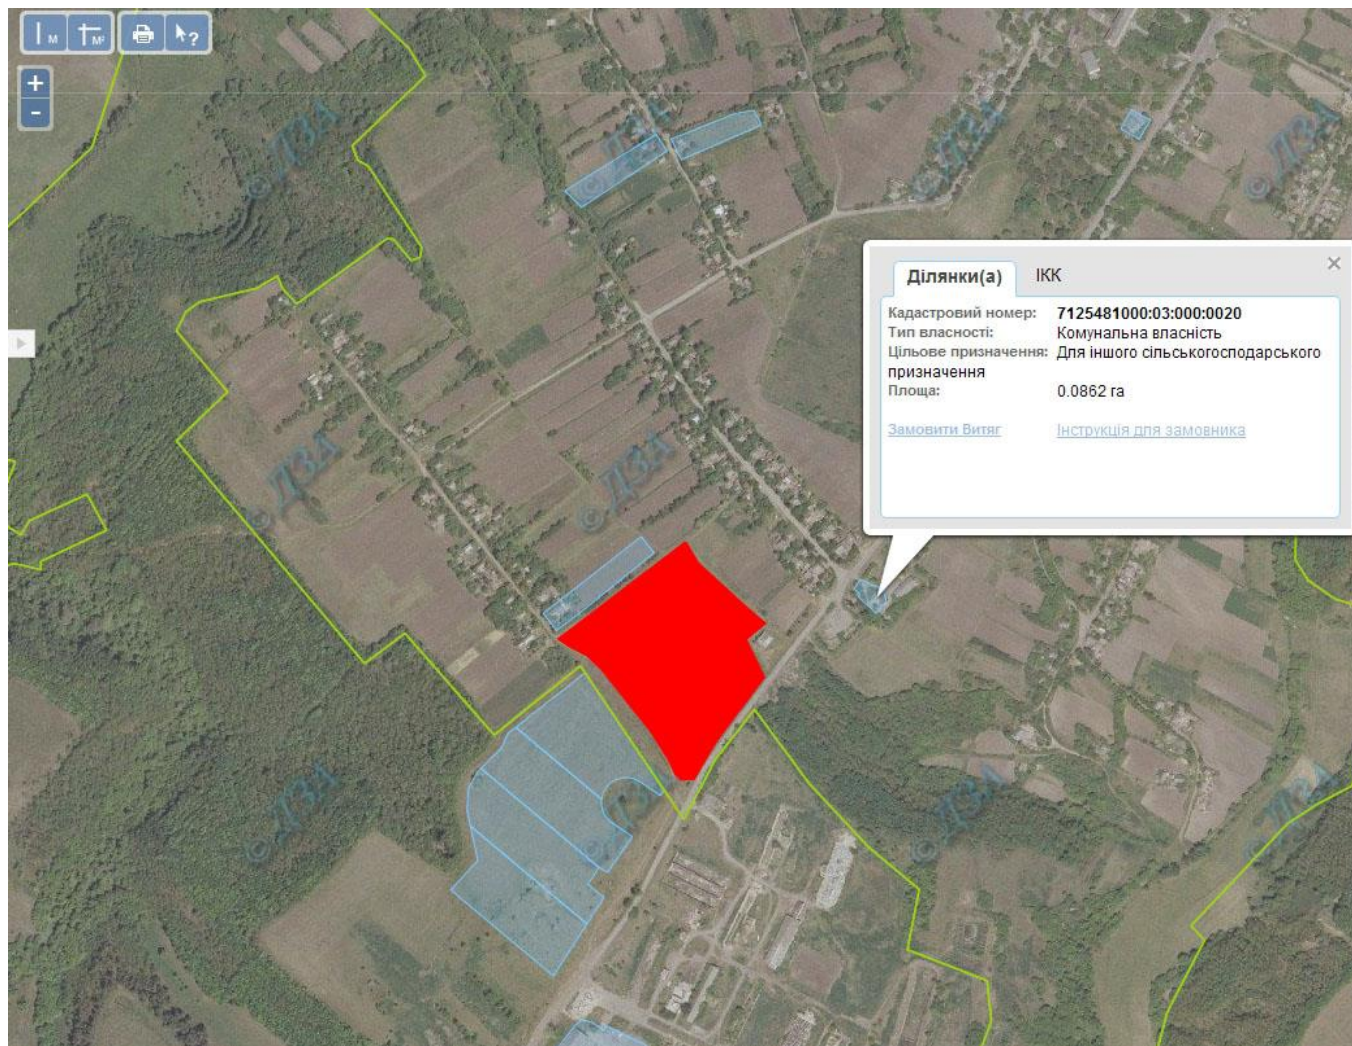

Орієнтовна площа:44,0 га

- Земельні ділянки, що планується до відведення

Викопіювання
з планового матеріалу адмінтериторії Суботівської сільської ради Чигиринського району
про наявні земельні ділянки, які можливо виділити учасникам АТО
(за межами населеного пункту для ведення особистого селянського господарства)

Орієнтовна площа: 0,5 га (з них: сіножаті – 0,5 га)

 - Земельні ділянки, що планується до відведення

Викопіювання

з планового матеріалу адмінтериторії Вершацької сільської ради Чигиринського району
про наявні земельні ділянки, які можливо виділити учасникам АТО

(в межах населеного пункту для будівництва та обслуговування житлового будинку, господарських будівель та споруд)

Орієнтовна площа: 5,2000 га (з них: рілля – 5,2000 га)

 - Земельні ділянки, що планується до відведення

Орієнтовна площа: 8,1000 га (з них: піски – 8,1000 га)

 - Земельні ділянки, що планується до відведення