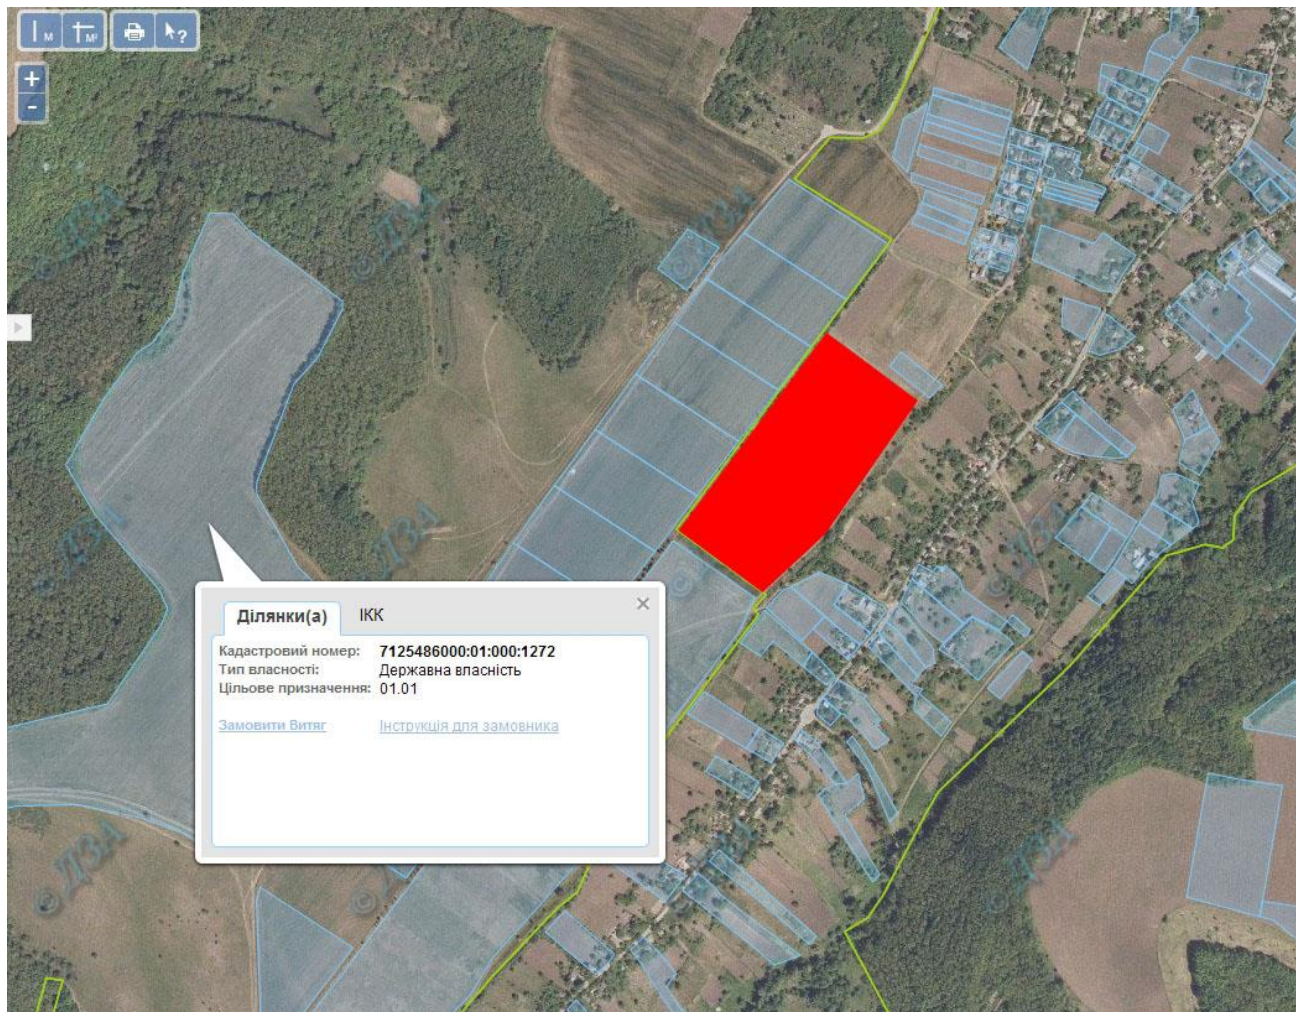

Орієнтовна площа: 2,0 га (з них: рілля – 2,0 га)

- Земельні ділянки, що планується до відведення

Викопіювання
з планового матеріалу адмінтериторії Голоківської сільської ради Чигиринського району
про наявні земельні ділянки, які можливо виділити учасникам АТО
(за межами населеного пункту для садівництва)

Орієнтовна площа: 5,4000 га (з них: рілля – 5,4000 га)

- Земельні ділянки, що планується до відведення

Викопіювання

з планового матеріалу адмінтериторії Суботівської сільської ради Чигиринського району
про наявні земельні ділянки, які можливо виділити учасникам АТО

(в межах населеного пункту для будівництва та обслуговування житлового будинку, господарських будівель та споруд)

Орієнтовна площа: 4,6000 га (з них: рілля – 4,6000 га)

- Земельні ділянки, що планується до відведення

Орієнтовна площа: 8,1000 га (з них: піски – 8,1000 га)

 - Земельні ділянки, що планується до відведення