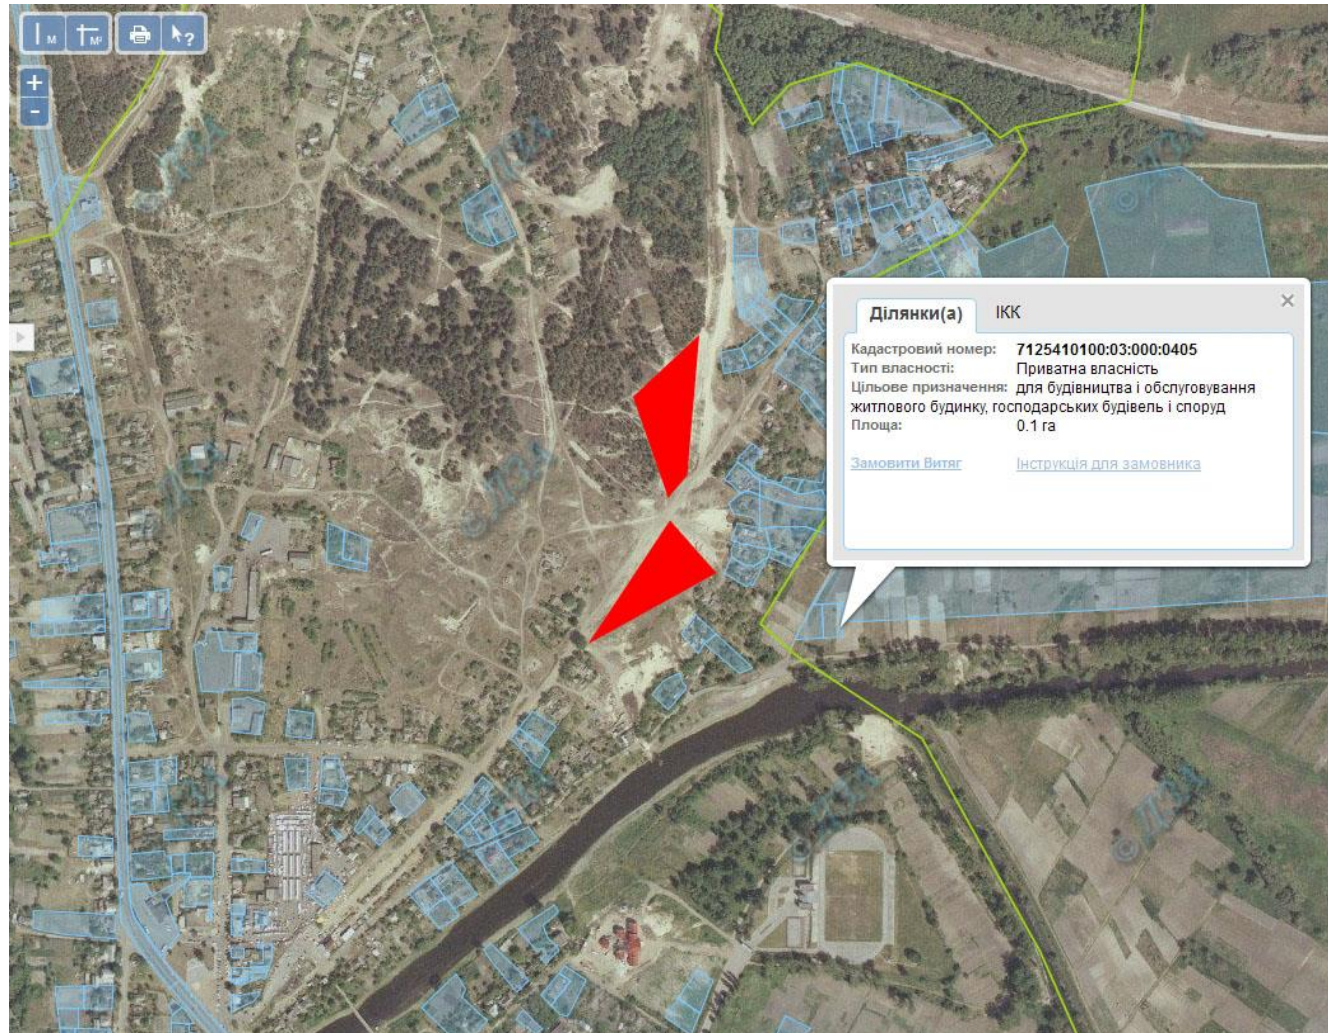

Орієнтовна площа: 2,0 га (з них: рілля – 2,0 га)

- Земельні ділянки, що планується до відведення

Викопіювання
з планового матеріалу адмінтериторії Голоківської сільської ради Чигиринського району
про наявні земельні ділянки, які можливо виділити учасникам АТО
(за межами населеного пункту для садівництва)

Орієнтовна площа: 5,4000 га (з них: рілля – 5,4000 га)

- Земельні ділянки, що планується до відведення

Викопіювання

з планового матеріалу адмінтериторії Суботівської сільської ради Чигиринського району
про наявні земельні ділянки, які можливо виділити учасникам АТО

(в межах населеного пункту для будівництва та обслуговування житлового будинку, господарських будівель та споруд)

Орієнтовна площа: 4,6000 га (з них: рілля – 4,6000 га)

- Земельні ділянки, що планується до відведення

Орієнтовна площа: 8,1000 га (з них: піски – 8,1000 га)

 - Земельні ділянки, що планується до відведення