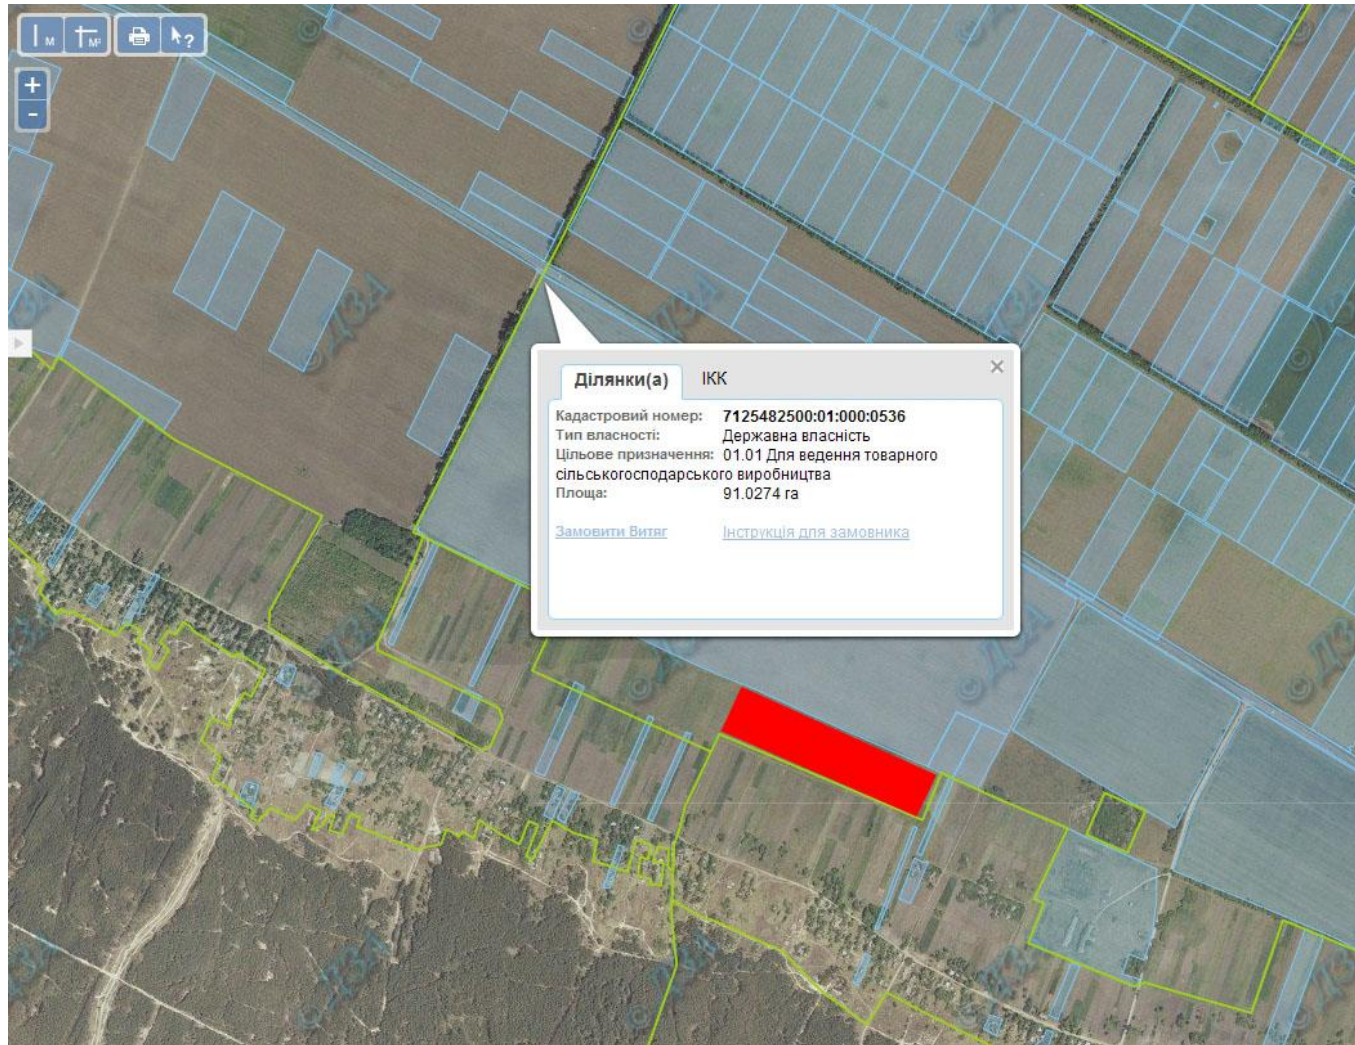

Орієнтовна площа: 3,6 га (з них: рілля – 3,6 га)

- Земельні ділянки, що планується до відведення

Викопіювання
з планового матеріалу адмінтериторії Вершацької сільської ради Чигиринського району
про наявні земельні ділянки, які можливо виділити учасникам АТО
(за межами населеного пункту для ведення особистого селянського господарства)

Орієнтовна площа: 2,0 га (з них: рілля – 2,0 га)

- Земельні ділянки, що планується до відведення

Викопіювання
з планового матеріалу адмінтериторії Голоківської сільської ради Чигиринського району
про наявні земельні ділянки, які можливо виділити учасникам АТО
(за межами населеного пункту для садівництва)

Орієнтовна площа: 1,5000 га (з них: рілля – 1,5000 га)

 - Земельні ділянки, що планується до відведення

Викопіювання
з планового матеріалу адмінтериторії Зам'ятницької сільської ради Чигиринського району
про наявні земельні ділянки, які можливо виділити учасникам АТО
(за межами населеного пункту для ведення особистого селянського господарства)

Орієнтовна площа: 4,5 га (з них: сіножаті – 4,5 га)

 - Земельні ділянки, що планується до відведення

Викопіювання
з планового матеріалу адмінтериторії Красносільської сільської ради Чигиринського району
про наявні земельні ділянки, які можливо виділити учасникам АТО
(за межами населеного пункту для садівництва)