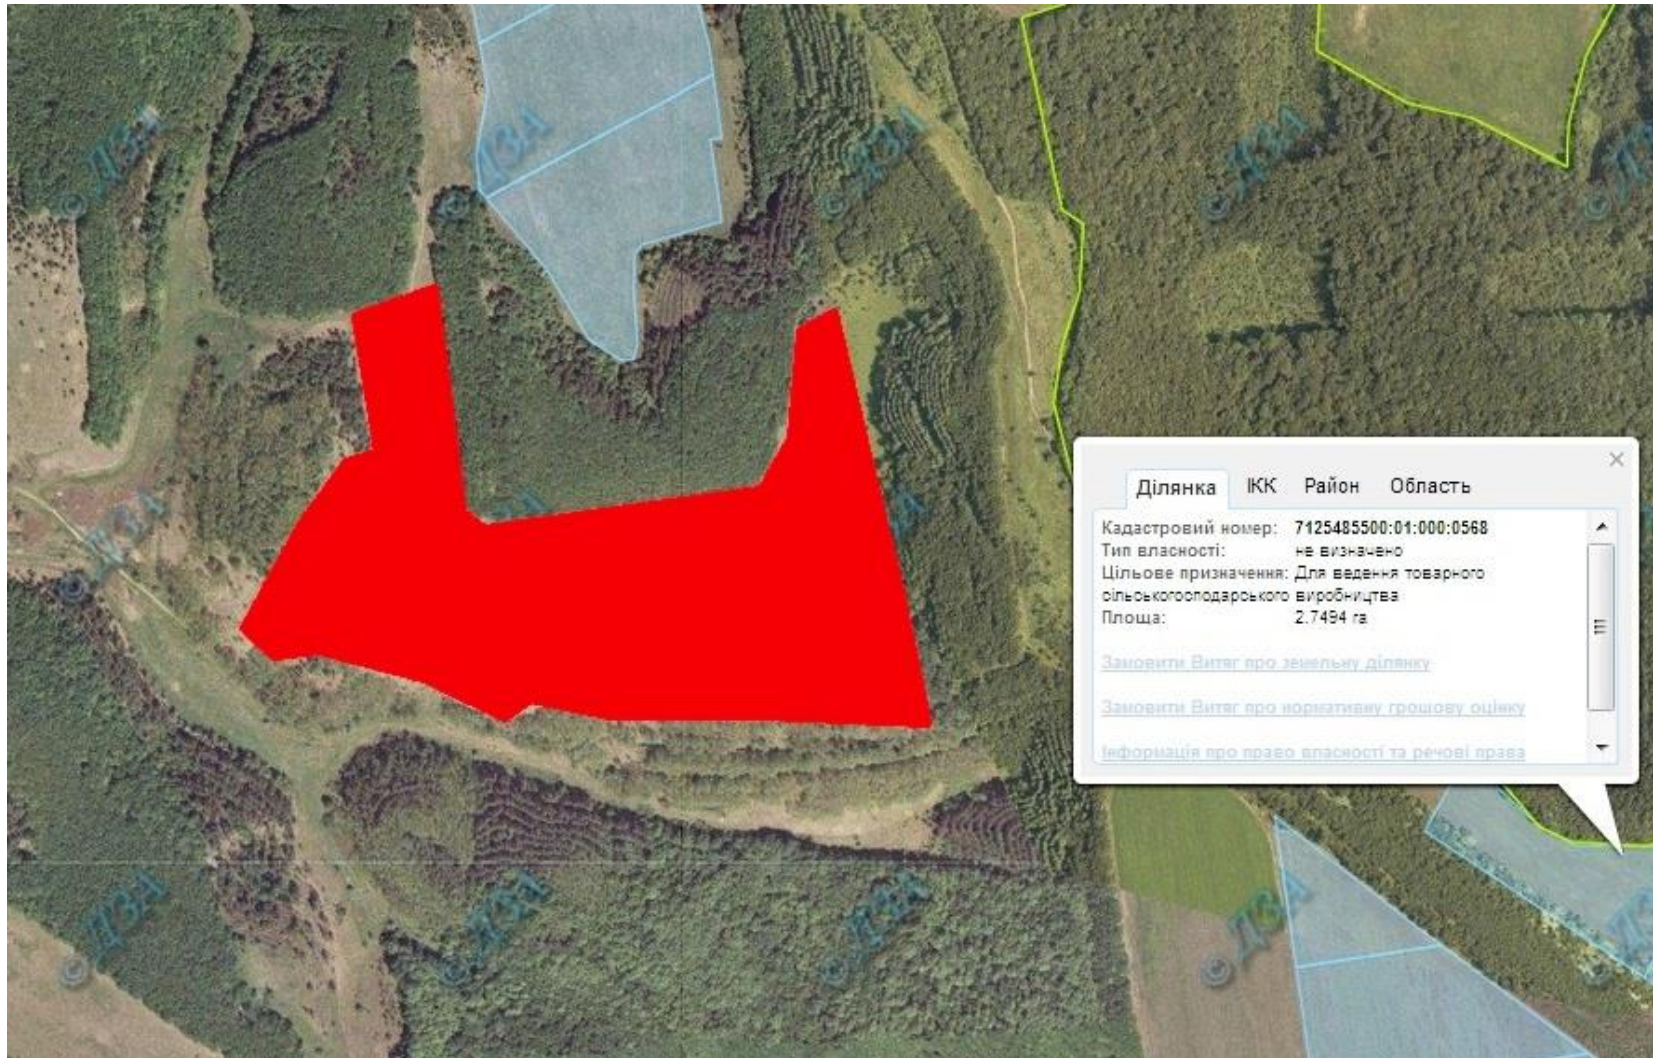

Орієнтовна площа: 3,6 га (з них: рілля – 3,6 га)

- Земельні ділянки, що планується до відведення

Викопіювання
з планового матеріалу адмінтериторії Вершацької сільської ради Чигиринського району
про наявні земельні ділянки, які можливо виділити учасникам АТО
(за межами населеного пункту для ведення особистого селянського господарства)

Орієнтовна площа: 6,0 га (з них: пасовища – 6,0 га)

 - Земельні ділянки, що планується до відведення

Викопіювання
з планового матеріалу адмінтериторії Мельниківської сільської ради Чигиринського району
про наявні земельні ділянки, які можливо виділити учасникам АТО
(за межами населеного пункту для ведення особистого селянського господарства)

Орієнтовна площа: 6,20 га (з них: рілля – 6,20 га)

- Земельні ділянки, що планується до відведення

Викопіювання
з планового матеріалу адмінтериторії Стецівської сільської ради Чигиринського району
про наявні земельні ділянки, які можливо виділити учасникам АТО
(за межами населеного пункту для ведення особистого селянського господарства)

(в межах населеного пункту для будівництва та обслуговування житлового будинку, господарських будівель та споруд)

Орієнтовна площа: 5,2000 га (з них: рілля – 5,2000 га)

 - Земельні ділянки, що планується до відведення