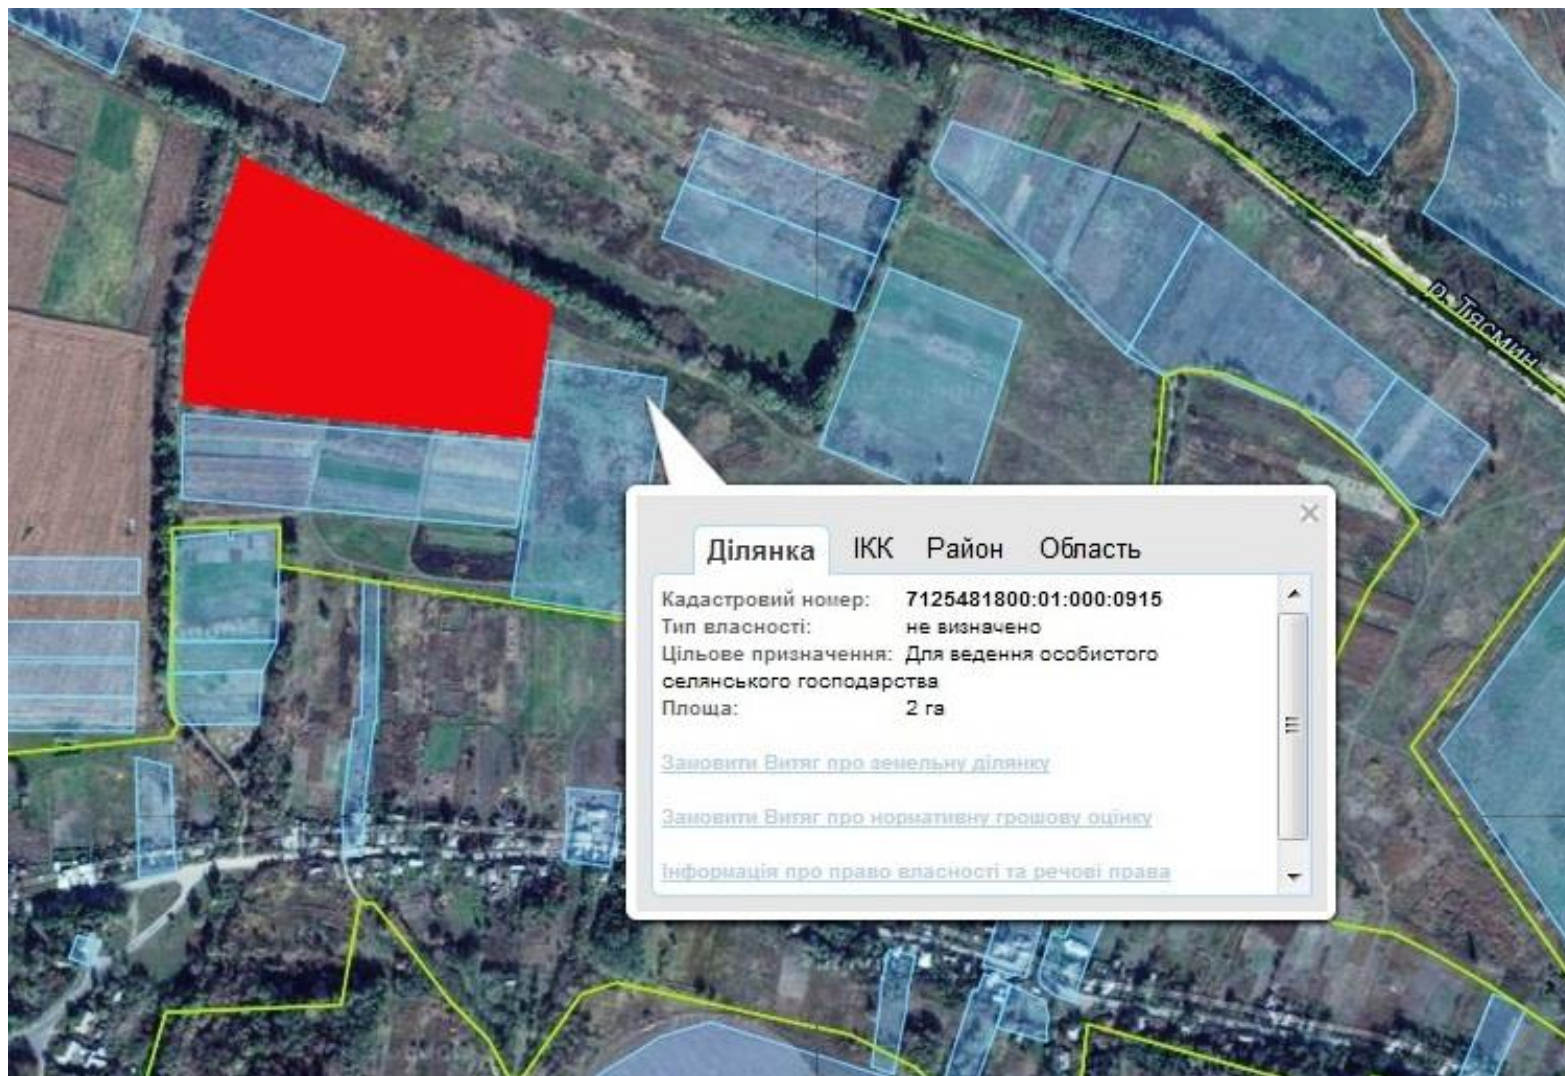

Орієнтовна площа: 3,80 га (з них: пасовища – 3,80 га)

 - Земельні ділянки, що планується до відведення

Викопіювання
з планового матеріалу адмінтериторії Вершацької сільської ради Чигиринського району
про наявні земельні ділянки, які можливо виділити учасникам АТО
(за межами населеного пункту для ведення особистого селянського господарства)

Орієнтовна площа: 3,6 га (з них: рілля – 3,6 га)

- Земельні ділянки, що планується до відведення

Викопіювання
з планового матеріалу адмінтериторії Вершацької сільської ради Чигиринського району
про наявні земельні ділянки, які можливо виділити учасникам АТО
(за межами населеного пункту для ведення особистого селянського господарства)

Орієнтовна площа: 2,0 га (з них: рілля – 2,0 га)

- Земельні ділянки, що планується до відведення

Викопіювання
з планового матеріалу адмінтериторії Голоківської сільської ради Чигиринського району
про наявні земельні ділянки, які можливо виділити учасникам АТО
(за межами населеного пункту для садівництва)

Орієнтовна площа: 1,5000 га (з них: рілля – 1,5000 га)

 - Земельні ділянки, що планується до відведення

Викопіювання
з планового матеріалу адмінтериторії Зам'ятницької сільської ради Чигиринського району
про наявні земельні ділянки, які можливо виділити учасникам АТО
(за межами населеного пункту для ведення особистого селянського господарства)