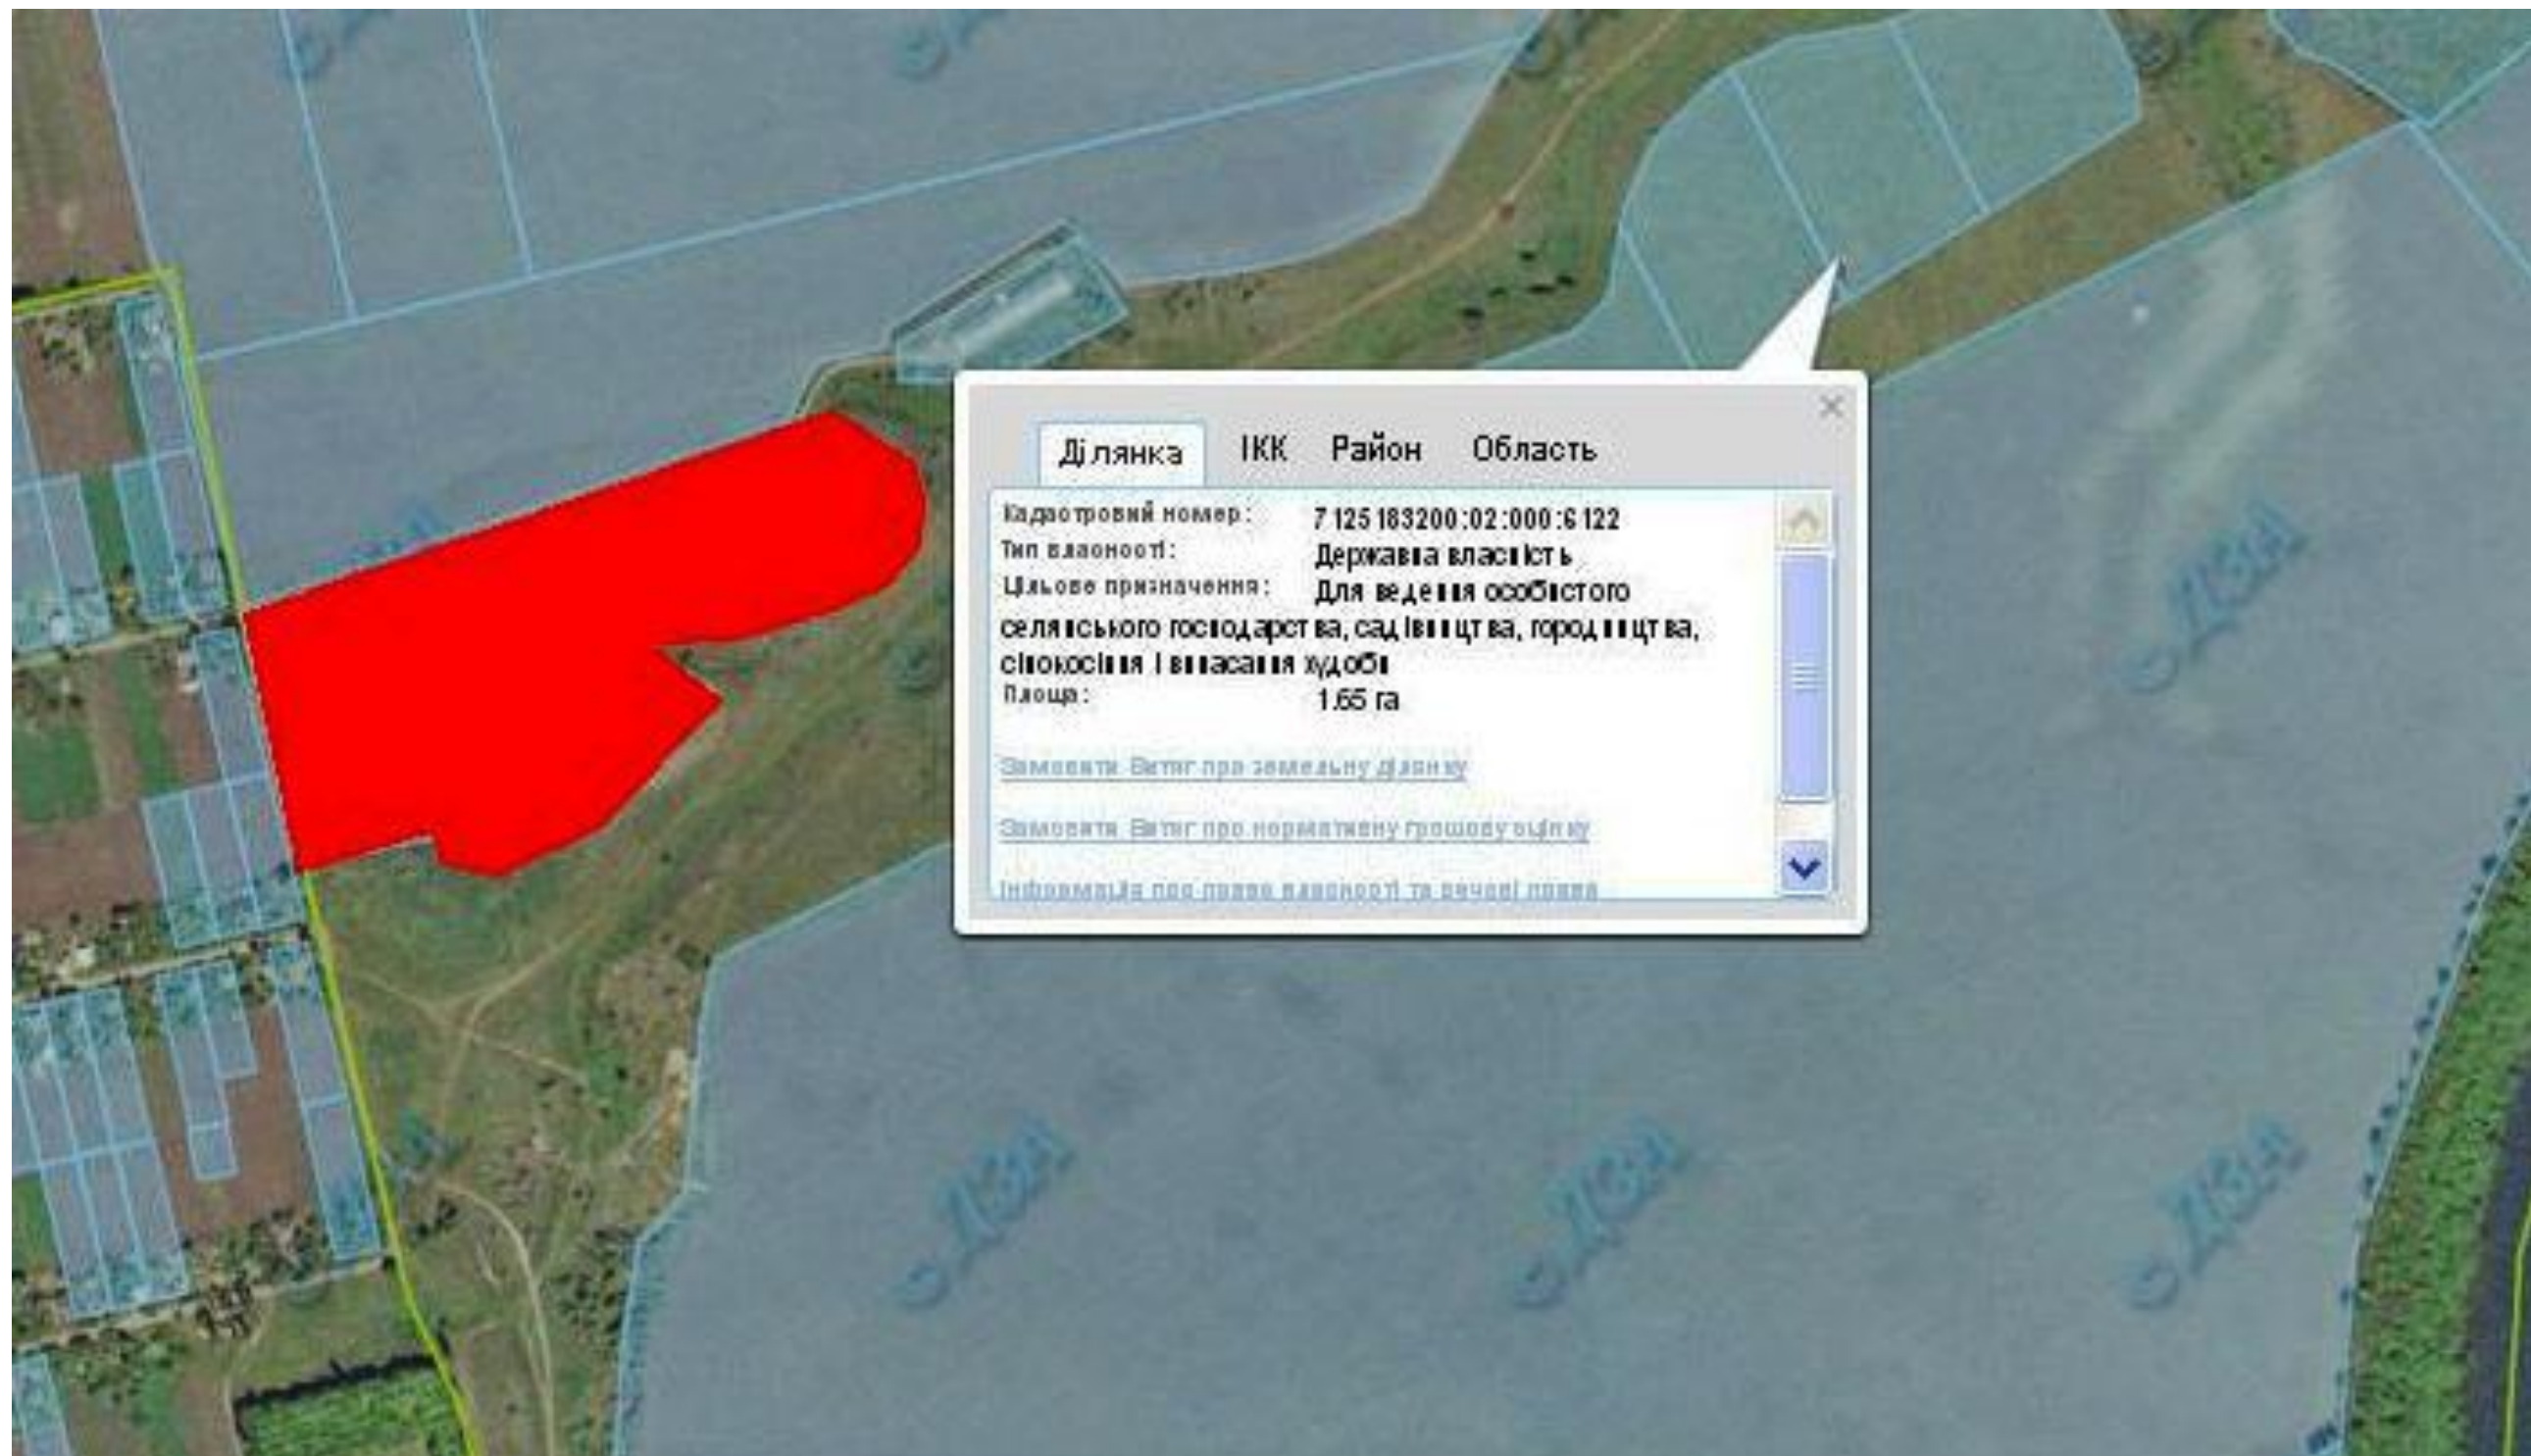

 **Орієнтовна площа: 2,0 га (з них: рілля – 2,0 га)**
- земельні ділянки, що планується до відведення

Викопіювання
з планового матеріалу адмінтериторії Великобурімської сільської ради Чорнобаївського району
про наявні земельні ділянки, які можливо виділити учасникам АТО
(за межами населеного пункту для ведення особистого селянського господарства)

 **Орієнтовна площа: 4,5 га (з них: рілля – 4,5 га)**
- земельні ділянки, що планується до відведення

Викопіювання
з планового матеріалу адмінтериторії Веселохутірської сільської ради Чорнобаївського району
про наявні земельні ділянки, які можливо виділити учасникам АТО
(за межами населеного пункту для ведення особистого селянського господарства)

Орієнтовна площа: 1,0 га (з них: рілля – 1,0 га)
- земельні ділянки, що планується до відведення

Викопіювання
з планового матеріалу адмінтериторії Кліщенської сільської ради Чорнобаївського району
про наявні земельні ділянки, які можливо виділити учасникам АТО
(за межами населеного пункту для ведення особистого селянського господарства)

Орієнтовна площа: 6,8962 га (з них: рілля – 6,8962 га)

- земельні ділянки, що планується до відведення

Викопіювання
з планового матеріалу адмінтериторії Комінтернівської сільської ради Чернобаївського району
про наявні земельні ділянки, які можливо виділити учасникам АТО
(за межами населеного пункту для ведення особистого селянського господарства)