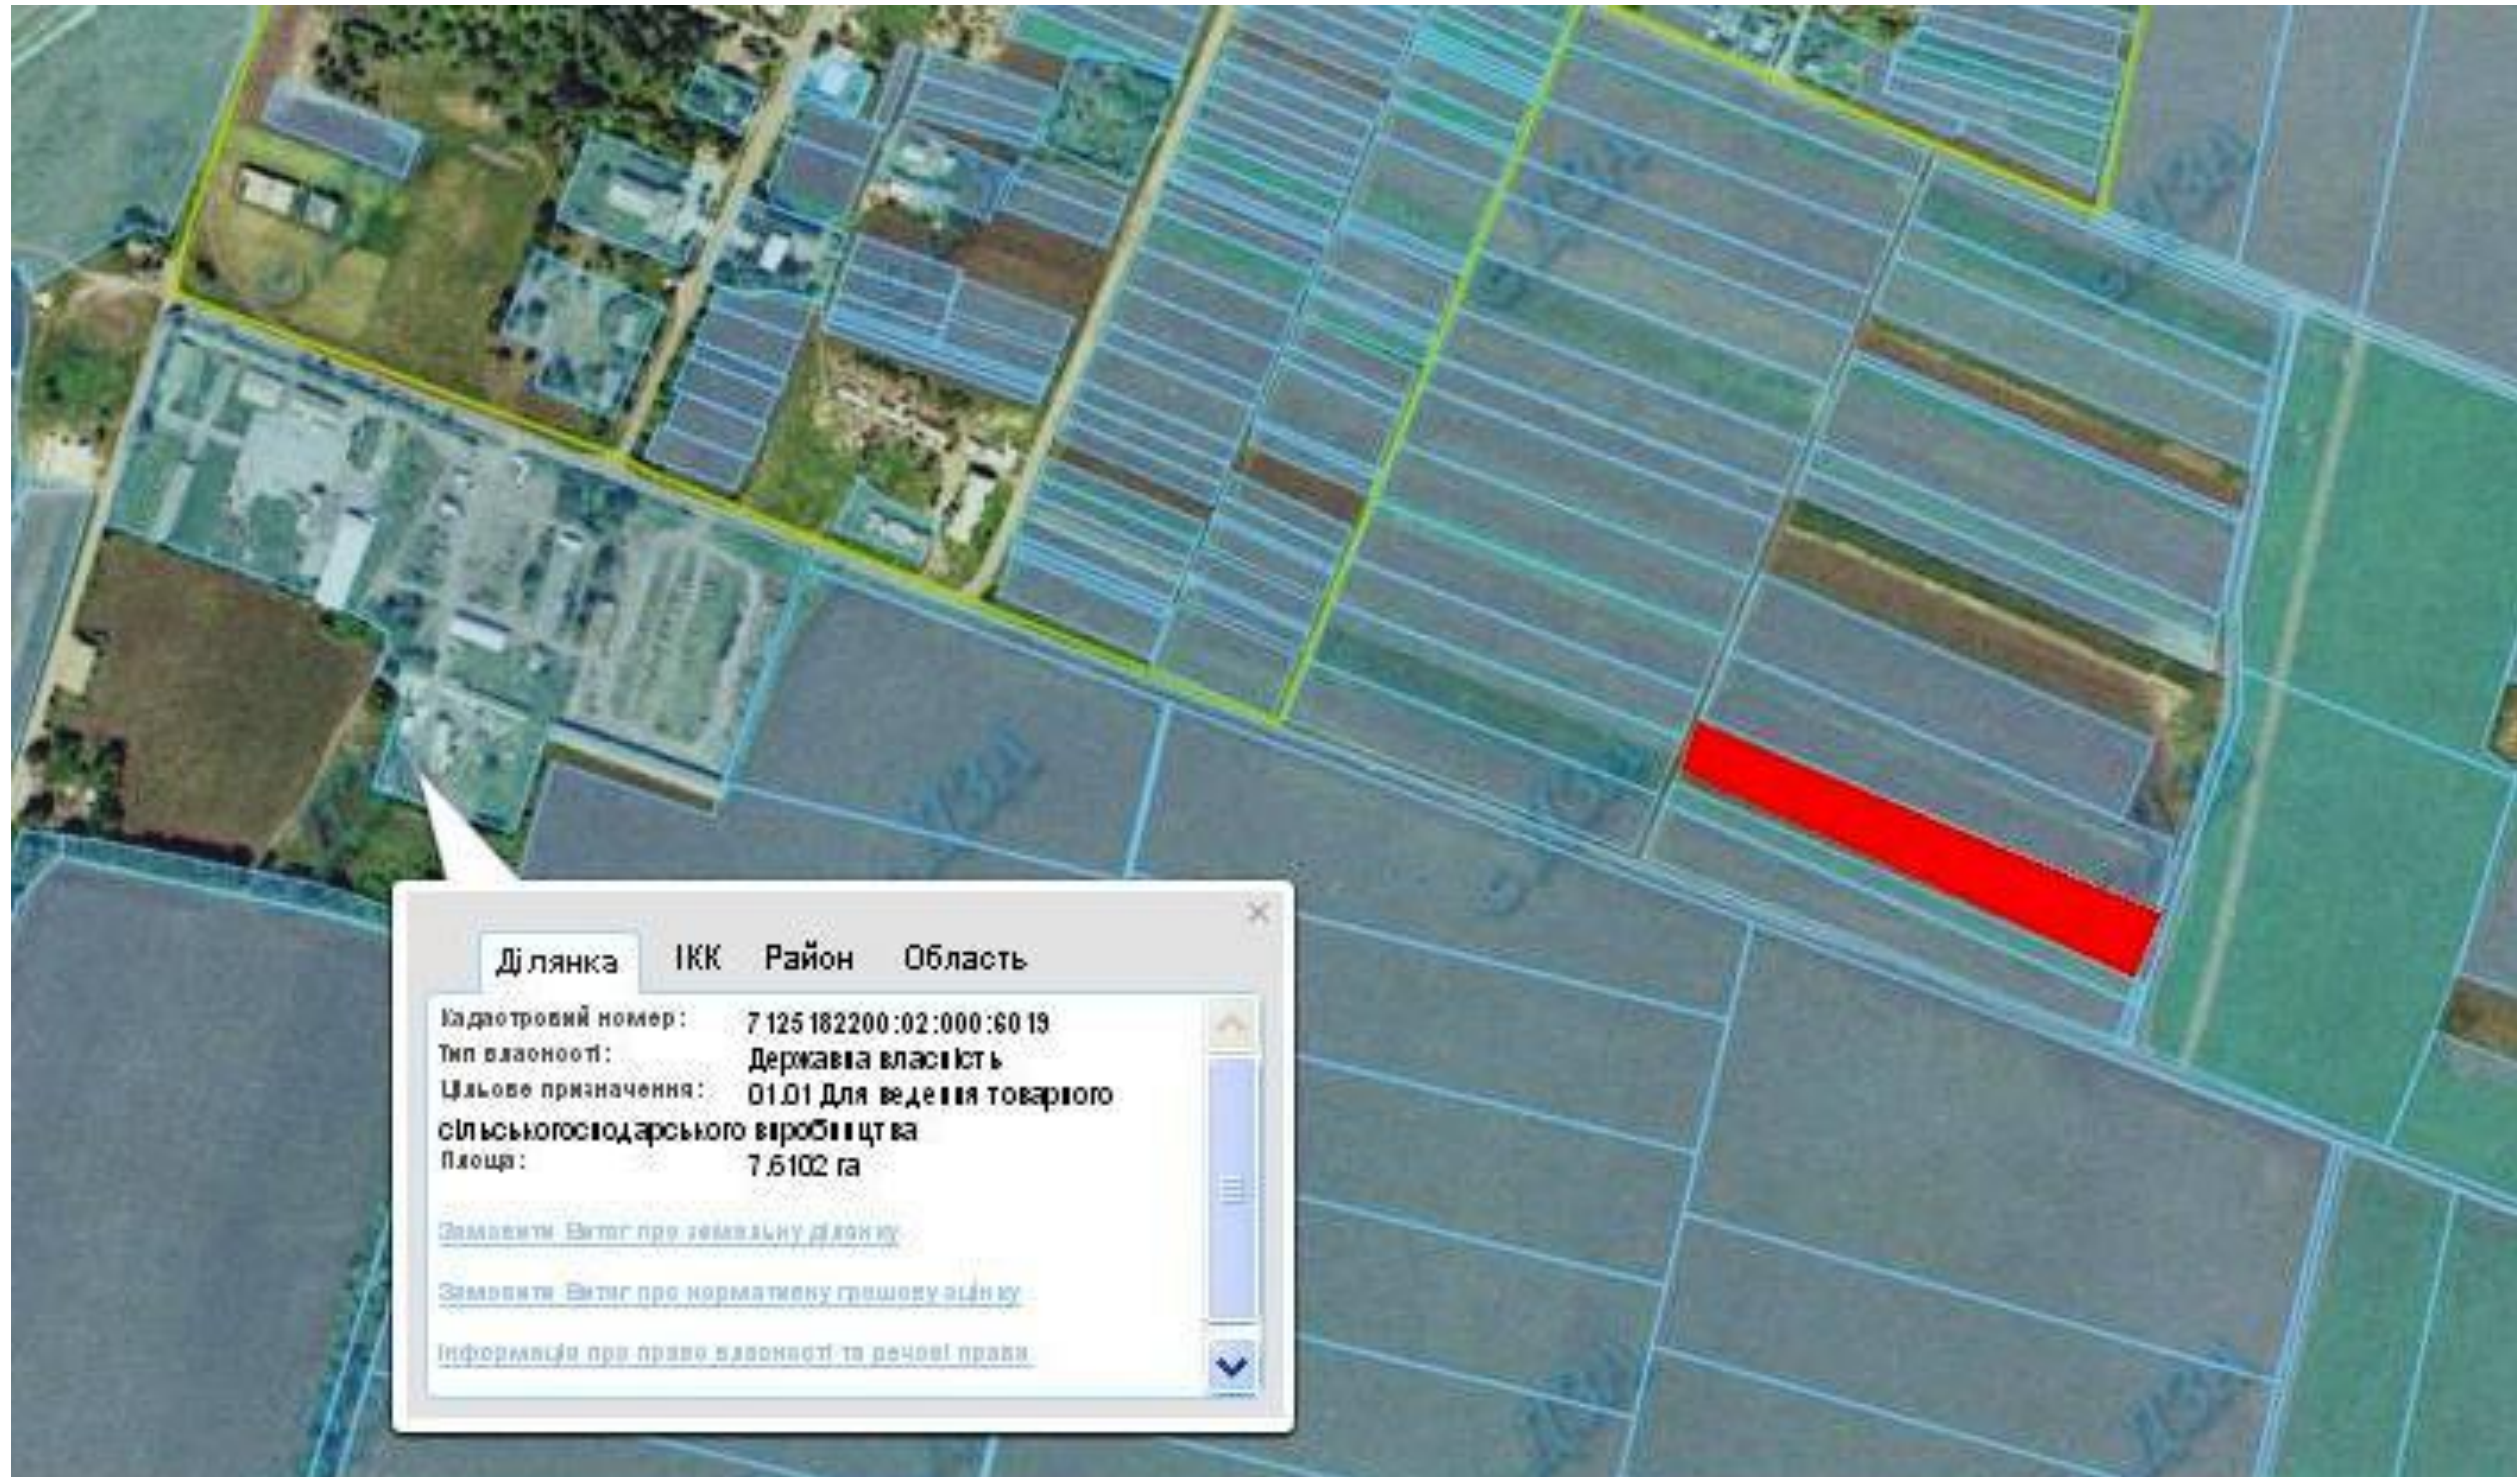

 **Орієнтовна площа: 2,0 га (з них: рілля – 2,0 га)**
- земельні ділянки, що планується до відведення

Викопіювання
з планового матеріалу адмінтериторії Великобурімської сільської ради Чорнобаївського району
про наявні земельні ділянки, які можливо виділити учасникам АТО
(за межами населеного пункту для ведення особистого селянського господарства)

Орієнтовна площа: 14,8761 га (з них: рілля – 14,8761 га)

- земельні ділянки, що планується до відведення

Викопіювання
з планового матеріалу адмінтериторії Великобурімської сільської ради Чорнобаївського району
про наявні земельні ділянки, які можливо виділити учасникам АТО
(за межами населеного пункту для ведення особистого селянського господарства)

 **Орієнтовна площа: 3,5 га (з них: рілля – 3,5 га)**
- земельні ділянки, що планується до відведення

Викопіювання
з планового матеріалу адмінтериторії Великобурімської сільської ради Чорнобаївського району
про наявні земельні ділянки, які можливо виділити учасникам АТО
(за межами населеного пункту для ведення особистого селянського господарства)

 **Орієнтовна площа: 4,5 га (з них: рілля – 4,5 га)**
- земельні ділянки, що планується до відведення

Викопіювання
з планового матеріалу адмінтериторії Веселохутірської сільської ради Чорнобаївського району
про наявні земельні ділянки, які можливо виділити учасникам АТО
(за межами населеного пункту для ведення особистого селянського господарства)