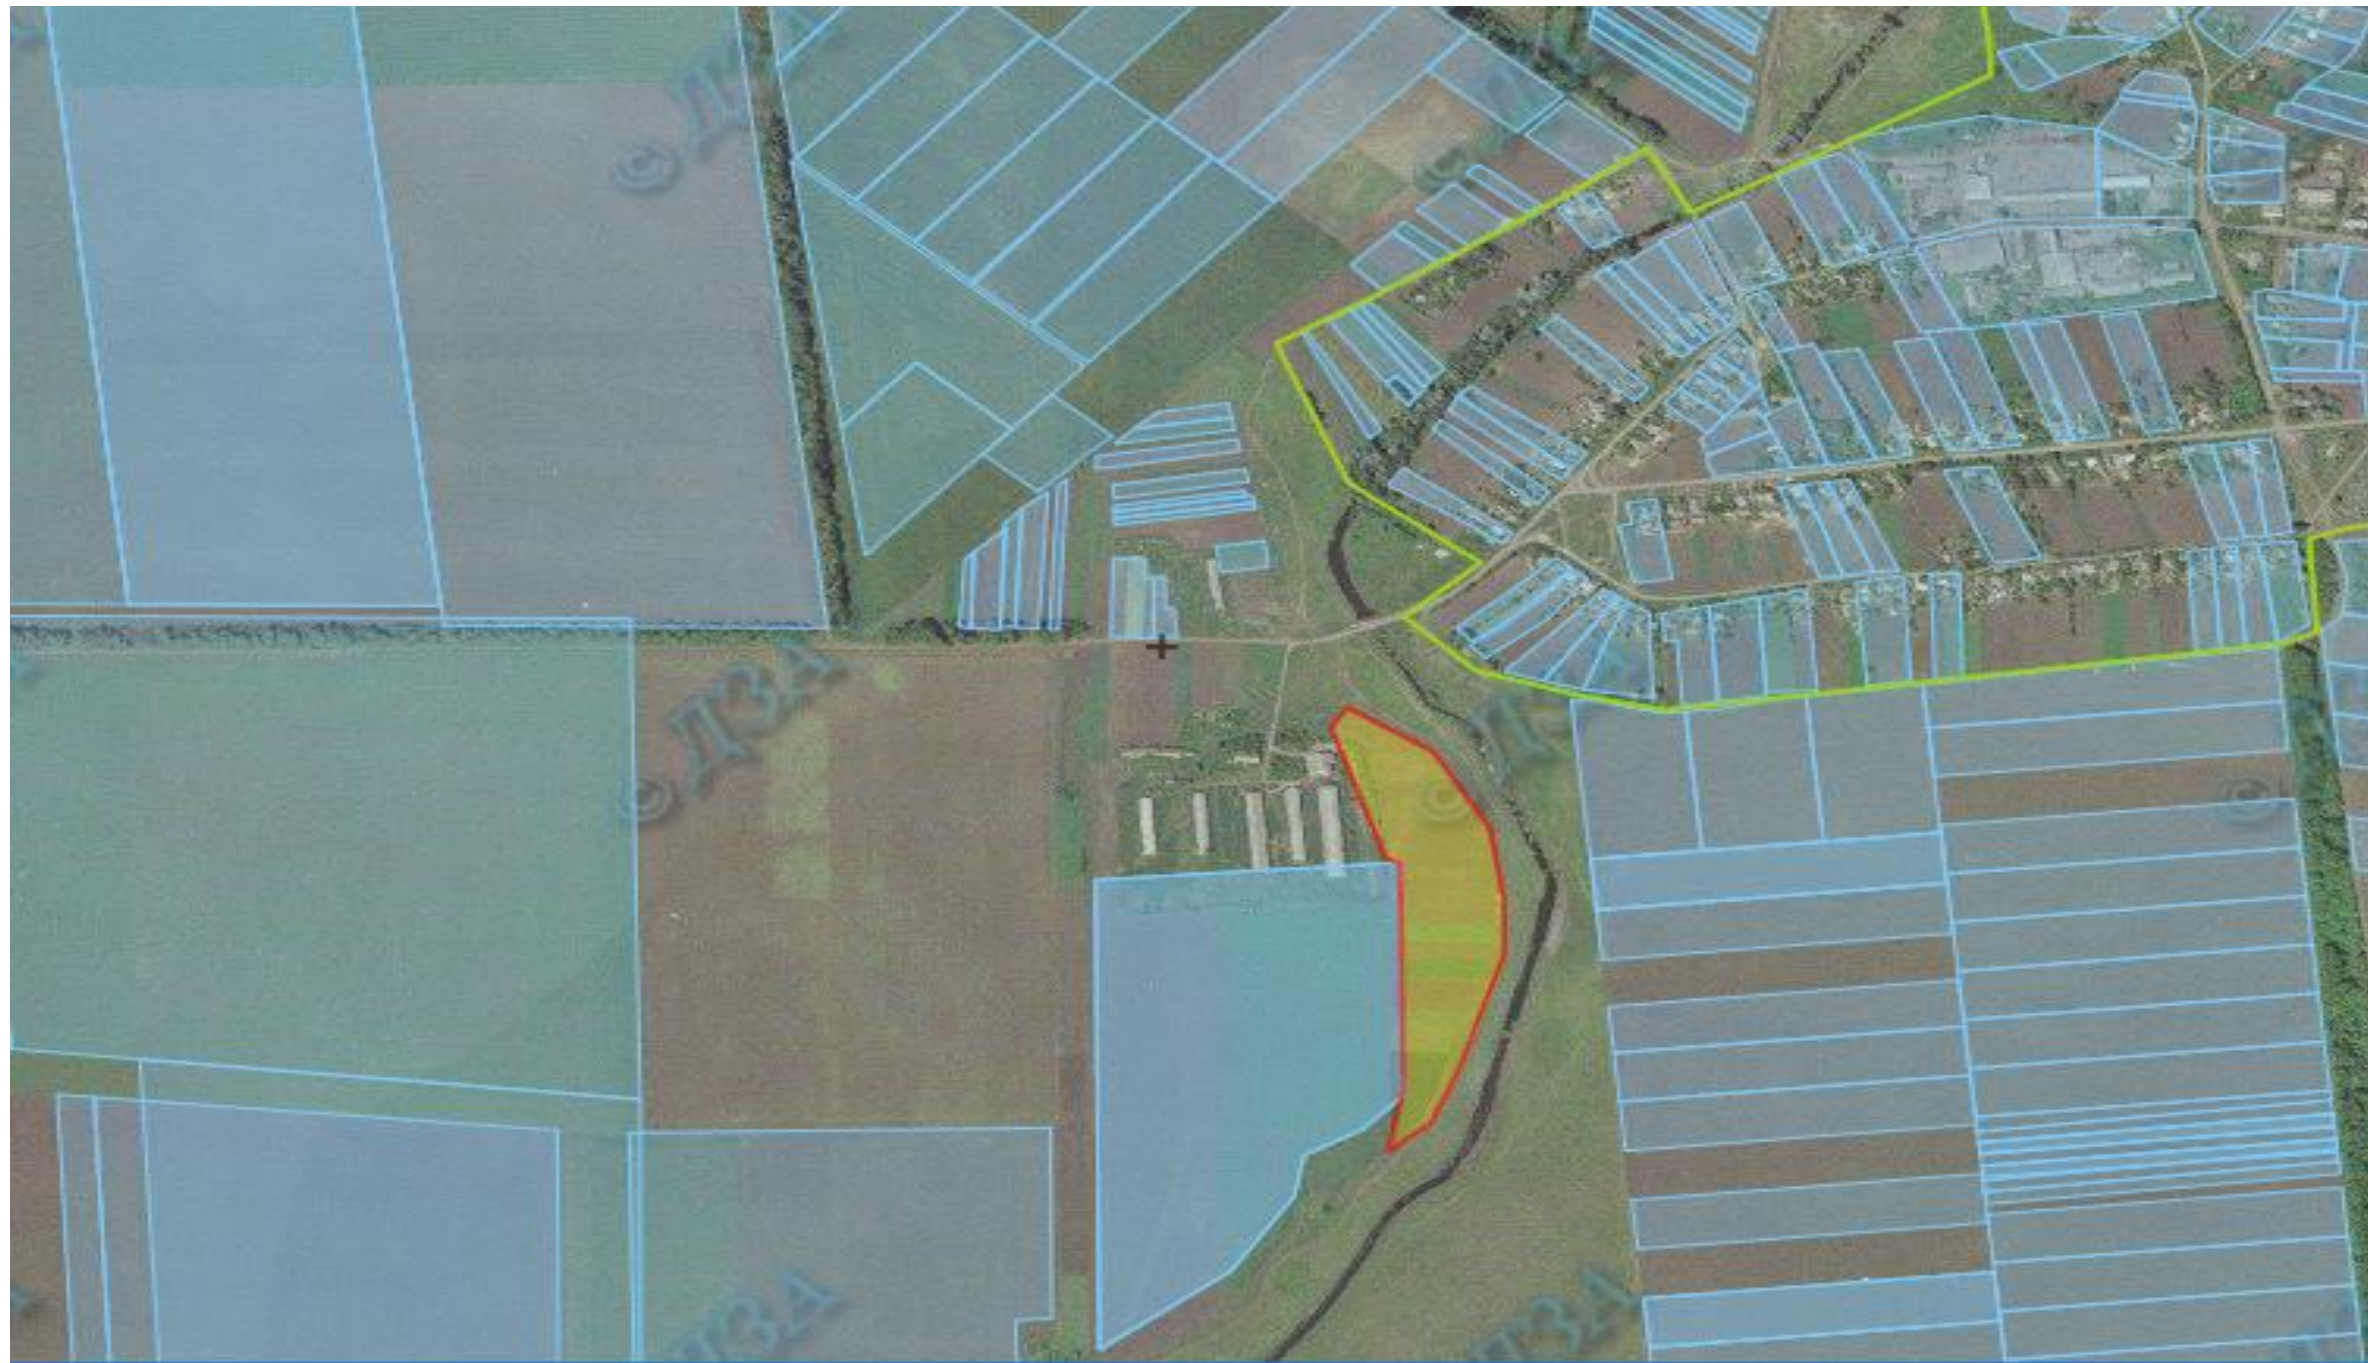

Орієнтовна площа: 6,8962 га (з них: рілля – 6,8962 га)

- земельні ділянки, що планується до відведення

Викопіювання
з планового матеріалу адмінтериторії Комінтернівської сільської ради Чернобаївського району
про наявні земельні ділянки, які можливо виділити учасникам АТО
(за межами населеного пункту для ведення особистого селянського господарства)

Орієнтовна площа: 4,3250 га (з них: рілля – 4.3250 га,)

 - - Земельні ділянки, що планується до відведення

Викопіювання
з планового матеріалу адмінтериторії Ленінської сільської ради Чорнобаївського району
про наявні земельні ділянки, які можливо виділити учасникам АТО
(за межами населеного пункту для ведення особистого селянського господарства)

Орієнтовна площа: 4,0 га (з них: рілля – 4,0 га)
- земельні ділянки, що планується до відведення

**Викопіювання
з планового матеріалу адмінтериторії Лящівської сільської ради Чорнобаївського району
про наявні земельні ділянки, які можливо виділити учасникам АТО
(за межами населеного пункту для ведення особистого селянського господарства)**

Орієнтовна площа: 4,0 га (з них: рілля – 4,0 га)
- земельні ділянки, що планується до відведення