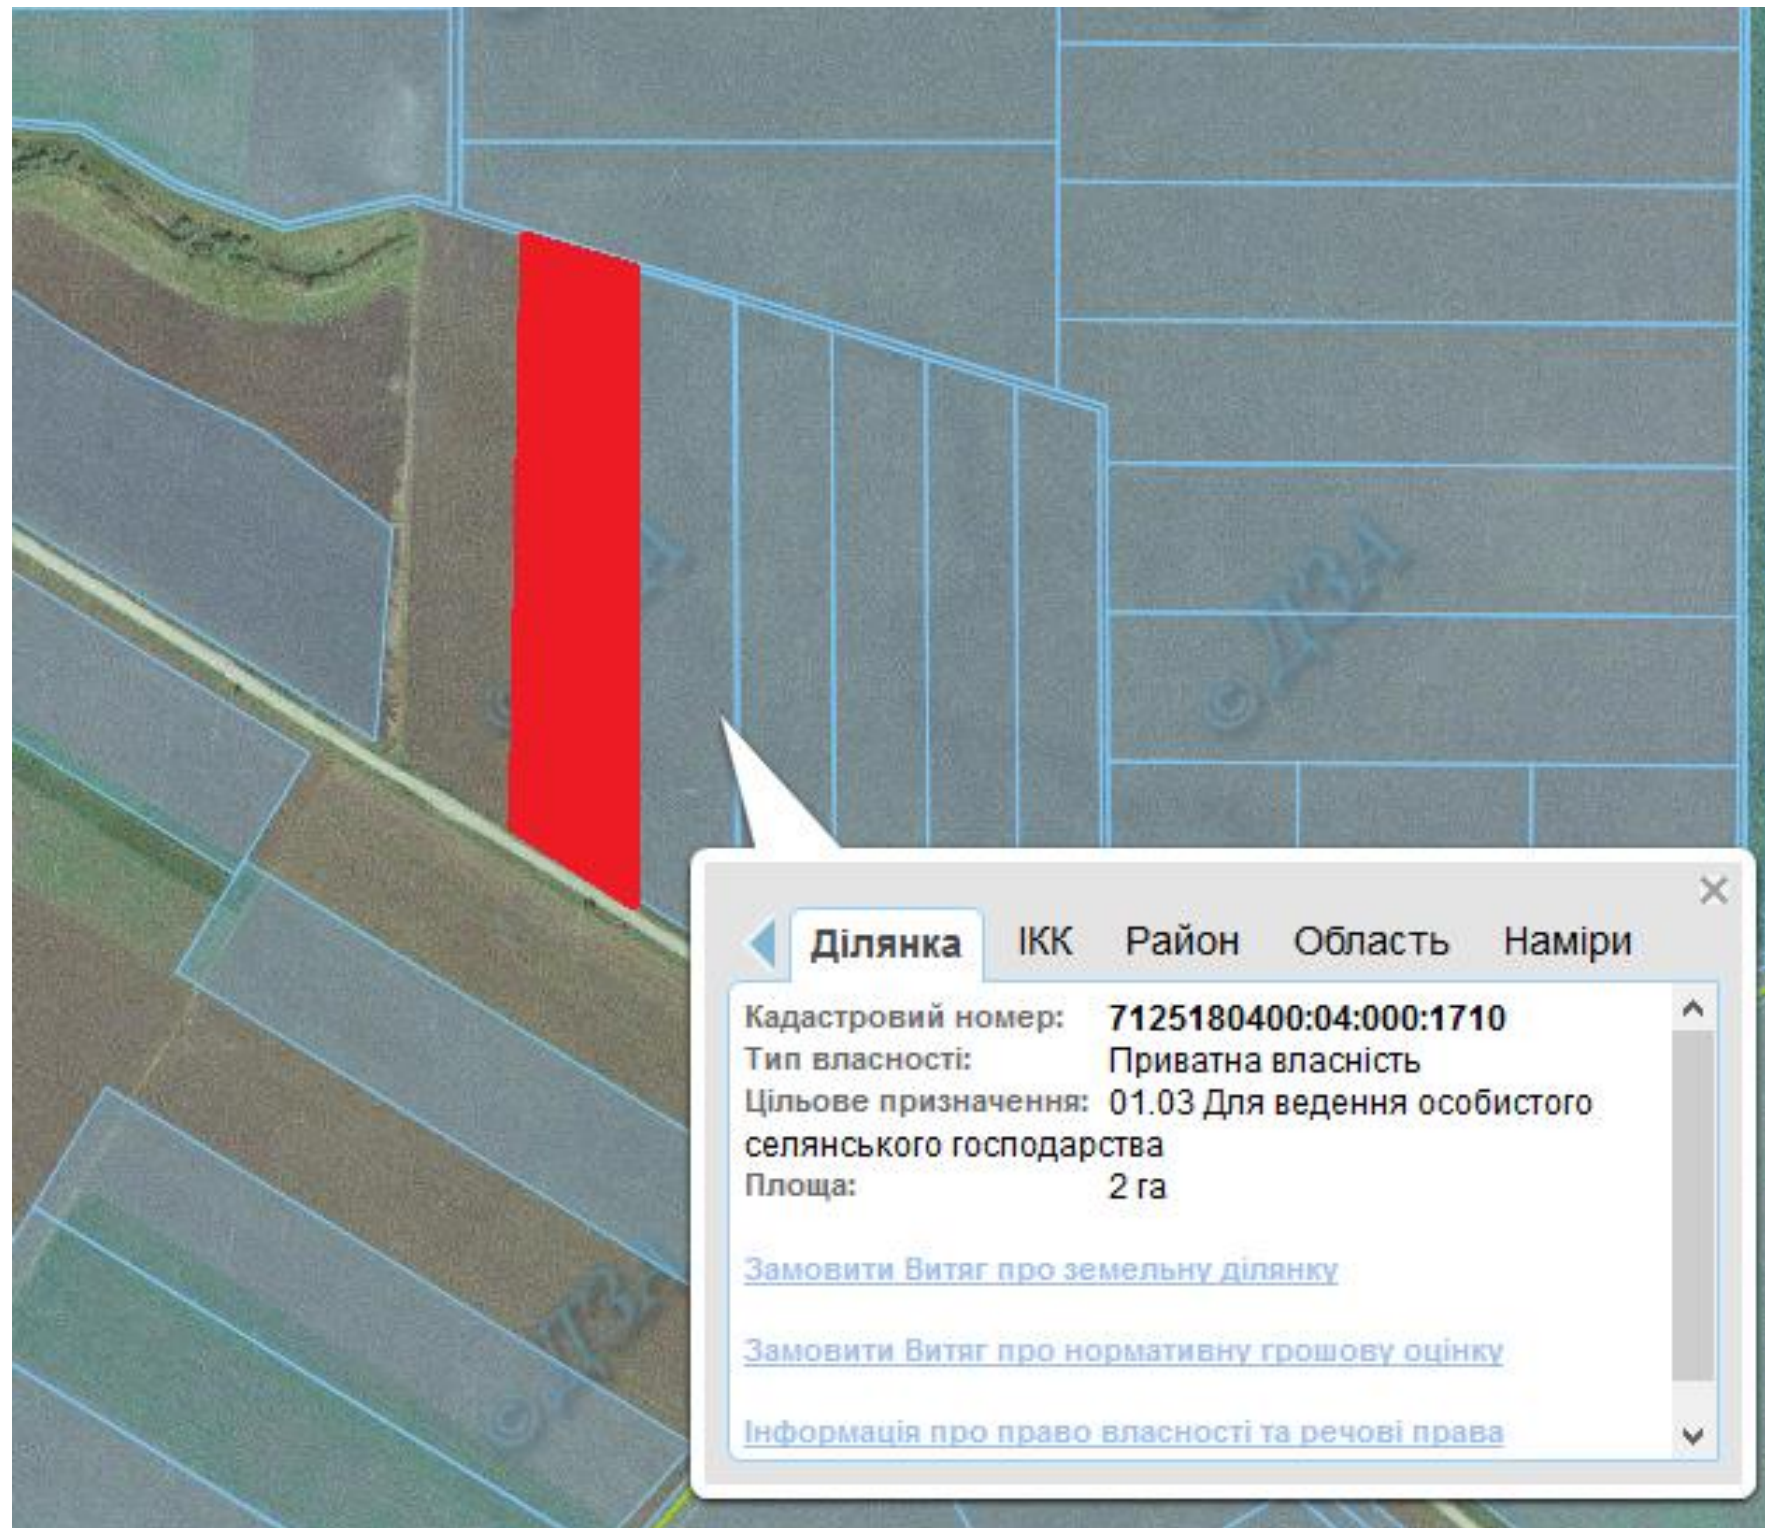

Викопіювання
з планового матеріалу адмінтериторії Богодухівської сільської ради Чорнобаївського району
про наявні земельні ділянки, які можливо виділити учасникам АТО
(за межами населеного пункту для ведення особистого селянського господарства)

 **Орієнтовна площа: 2,0 га (з них: рілля – 2,0 га)**
- земельні ділянки, що планується до відведення

Викопіювання
з планового матеріалу адмінтериторії Великобурімської сільської ради Чорнобаївського району
про наявні земельні ділянки, які можливо виділити учасникам АТО
(за межами населеного пункту для ведення особистого селянського господарства)

Орієнтовна площа: 14,8761 га (з них: рілля – 14,8761 га)

- земельні ділянки, що планується до відведення

Викопіювання
з планового матеріалу адмінтериторії Великобурімської сільської ради Чорнобаївського району
про наявні земельні ділянки, які можливо виділити учасникам АТО
(за межами населеного пункту для ведення особистого селянського господарства)

 **Орієнтовна площа: 4,5 га (з них: рілля – 4,5 га)**
- земельні ділянки, що планується до відведення

Викопіювання
з планового матеріалу адмінтериторії Веселохутірської сільської ради Чорнобаївського району
про наявні земельні ділянки, які можливо виділити учасникам АТО
(за межами населеного пункту для ведення особистого селянського господарства)