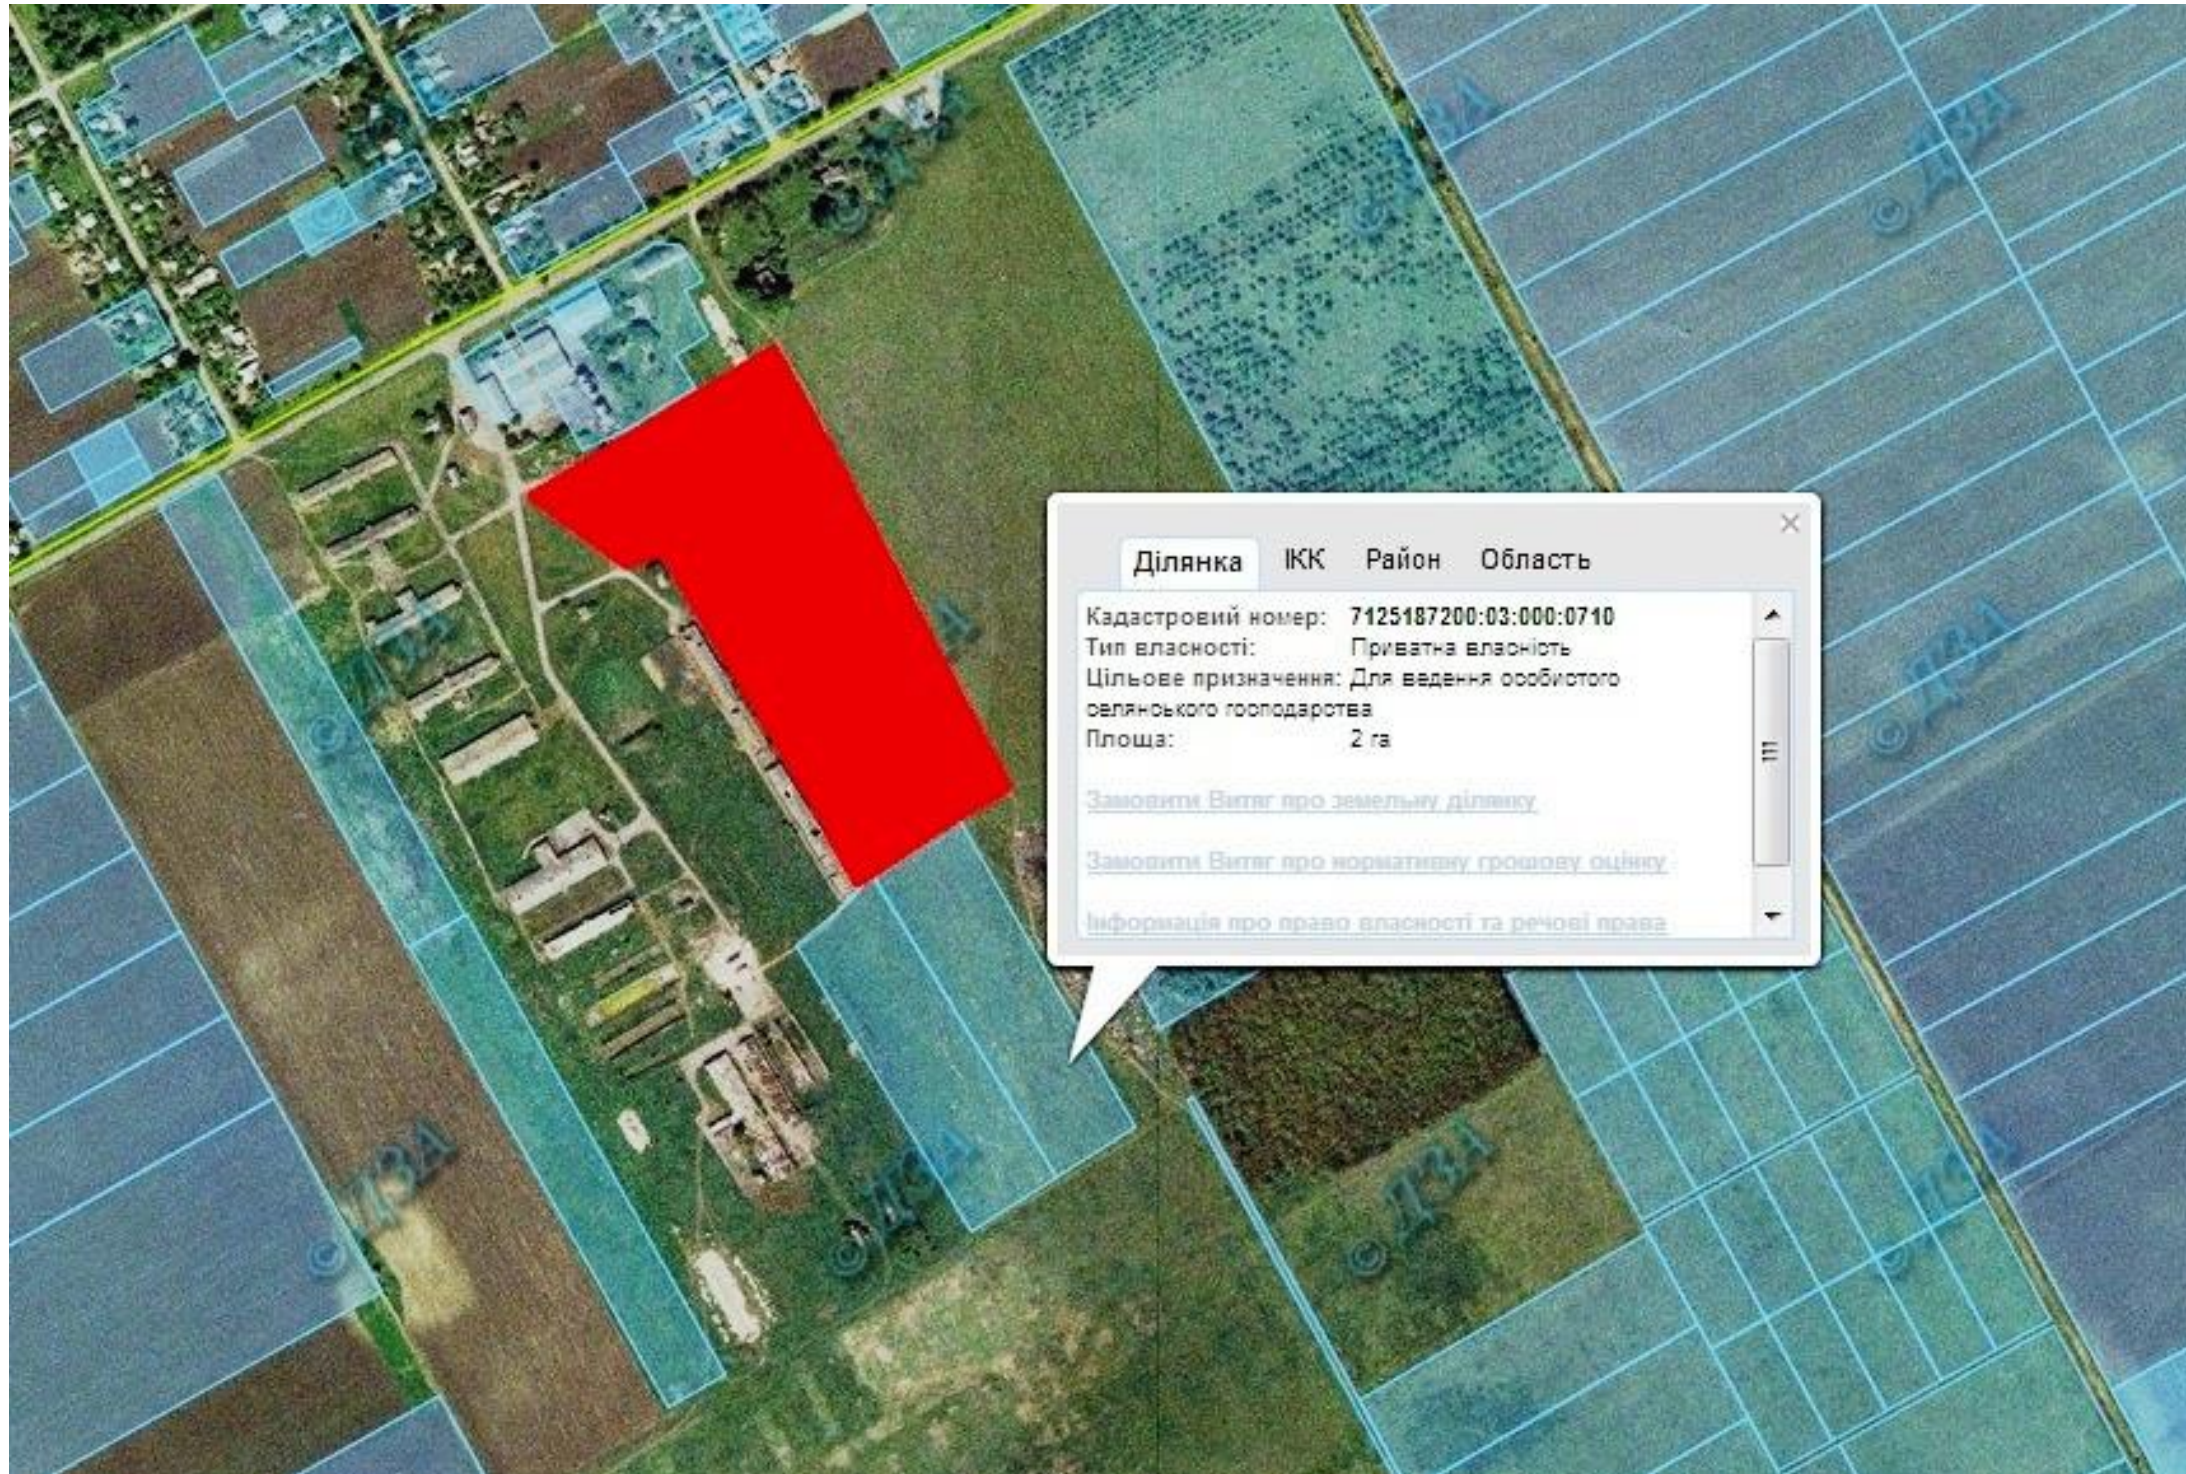

Орієнтовна площа: 4,3250 га (з них: рілля – 4.3250 га,)

 - - Земельні ділянки, що планується до відведення

Викопіювання
з планового матеріалу адмінтериторії Ленінської сільської ради Чорнобаївського району
про наявні земельні ділянки, які можливо виділити учасникам АТО
(за межами населеного пункту для ведення особистого селянського господарства)

Орієнтовна площа: 4,0 га (з них: рілля – 4,0 га)
- земельні ділянки, що планується до відведення

**Викопіювання
з планового матеріалу адмінтериторії Лящівської сільської ради Чорнобаївського району
про наявні земельні ділянки, які можливо виділити учасникам АТО
(за межами населеного пункту для ведення особистого селянського господарства)**

 **Орієнтовна площа: 12,0 га (з них: рілля – 12,0 га)
- земельні ділянки, що планується до відведення**

Викопіювання

- з планового матеріалу адмінтериторії Новожиттівської сільської ради Чорнобаївського району
 - про наявні земельні ділянки, які можливо виділити учасникам АТО
 - (за межами населеного пункту для ведення особистого селянського господарства)

Орієнтовна площа: 4,0 га (з них: рілля – 4,0 га)
- земельні ділянки, що планується до відведення