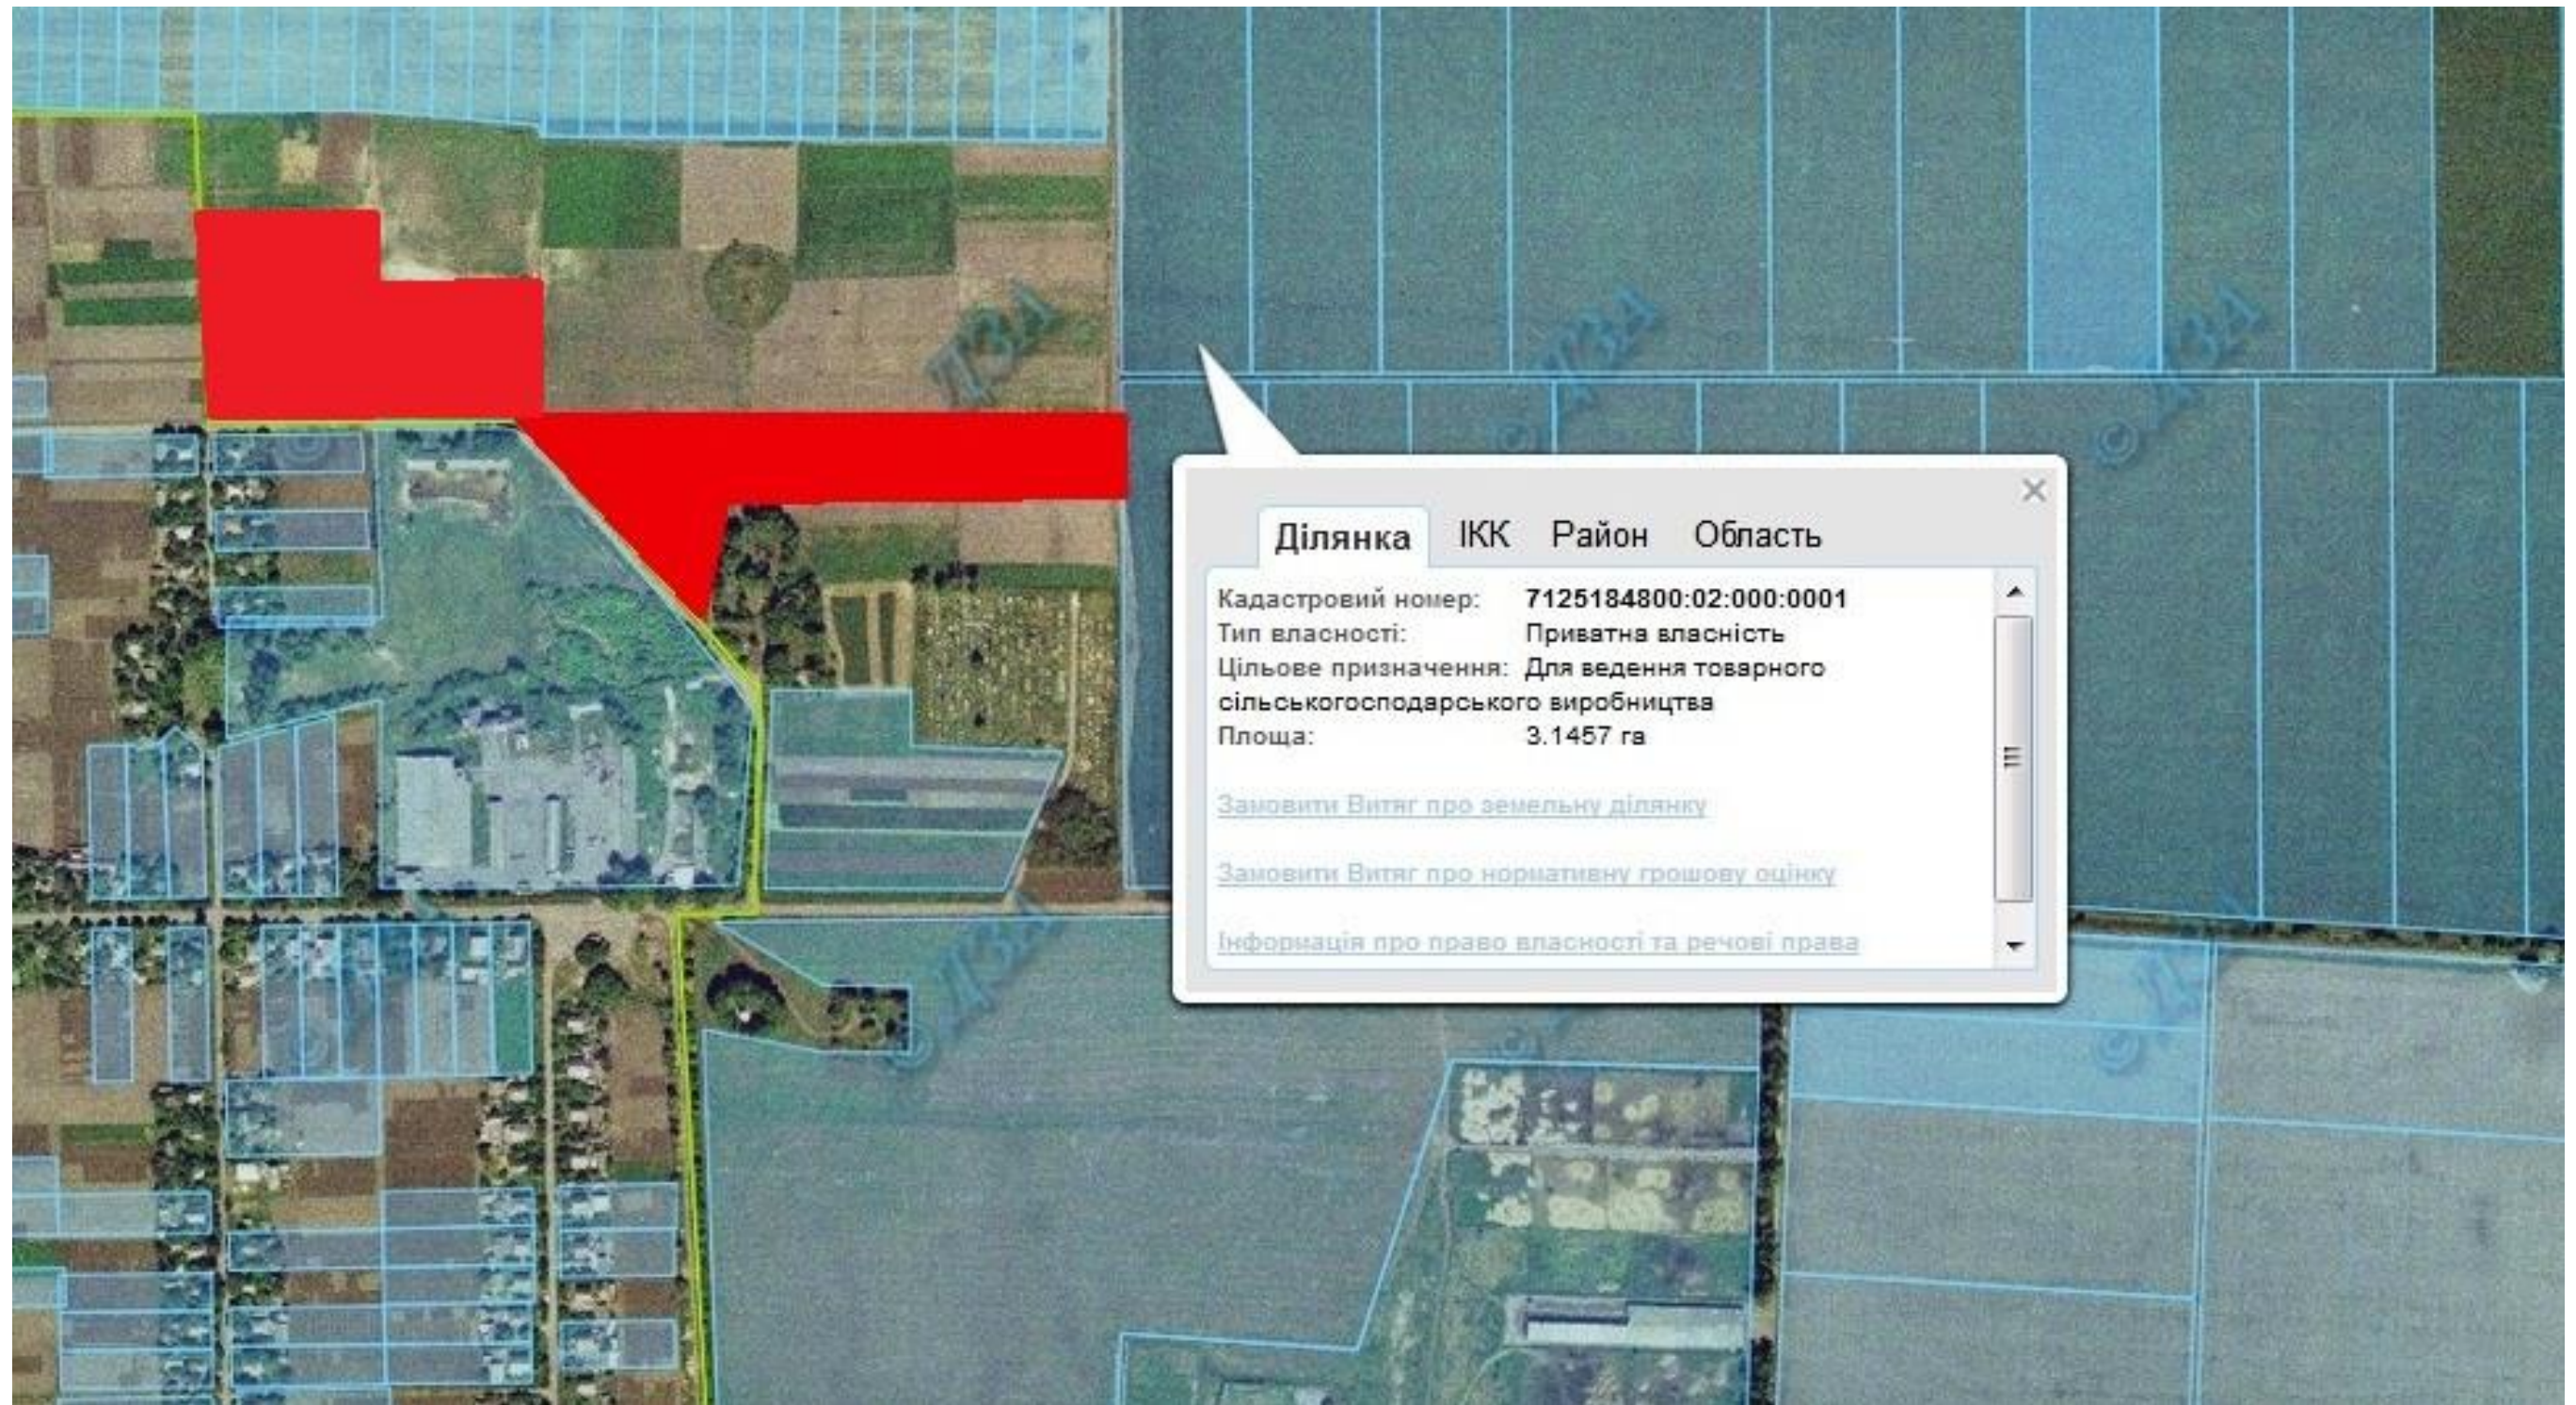

Орієнтовна площа: 6,8962 га (з них: рілля – 6,8962 га)

- земельні ділянки, що планується до відведення

Викопіювання
з планового матеріалу адмінтериторії Комінтернівської сільської ради Чернобаївського району
про наявні земельні ділянки, які можливо виділити учасникам АТО
(за межами населеного пункту для ведення особистого селянського господарства)

Орієнтовна площа: 4,3250 га (з них: рілля – 4.3250 га,)

 - - Земельні ділянки, що планується до відведення

Викопіювання
з планового матеріалу адмінтериторії Ленінської сільської ради Чорнобаївського району
про наявні земельні ділянки, які можливо виділити учасникам АТО
(за межами населеного пункту для ведення особистого селянського господарства)

Орієнтовна площа: 4,0 га (з них: рілля – 4,0 га)
- земельні ділянки, що планується до відведення

**Викопіювання
з планового матеріалу адмінтериторії Лящівської сільської ради Чорнобаївського району
про наявні земельні ділянки, які можливо виділити учасникам АТО
(за межами населеного пункту для ведення особистого селянського господарства)**

Орієнтовна площа: 4,0 га (з них: рілля – 4,0 га)
- земельні ділянки, що планується до відведення