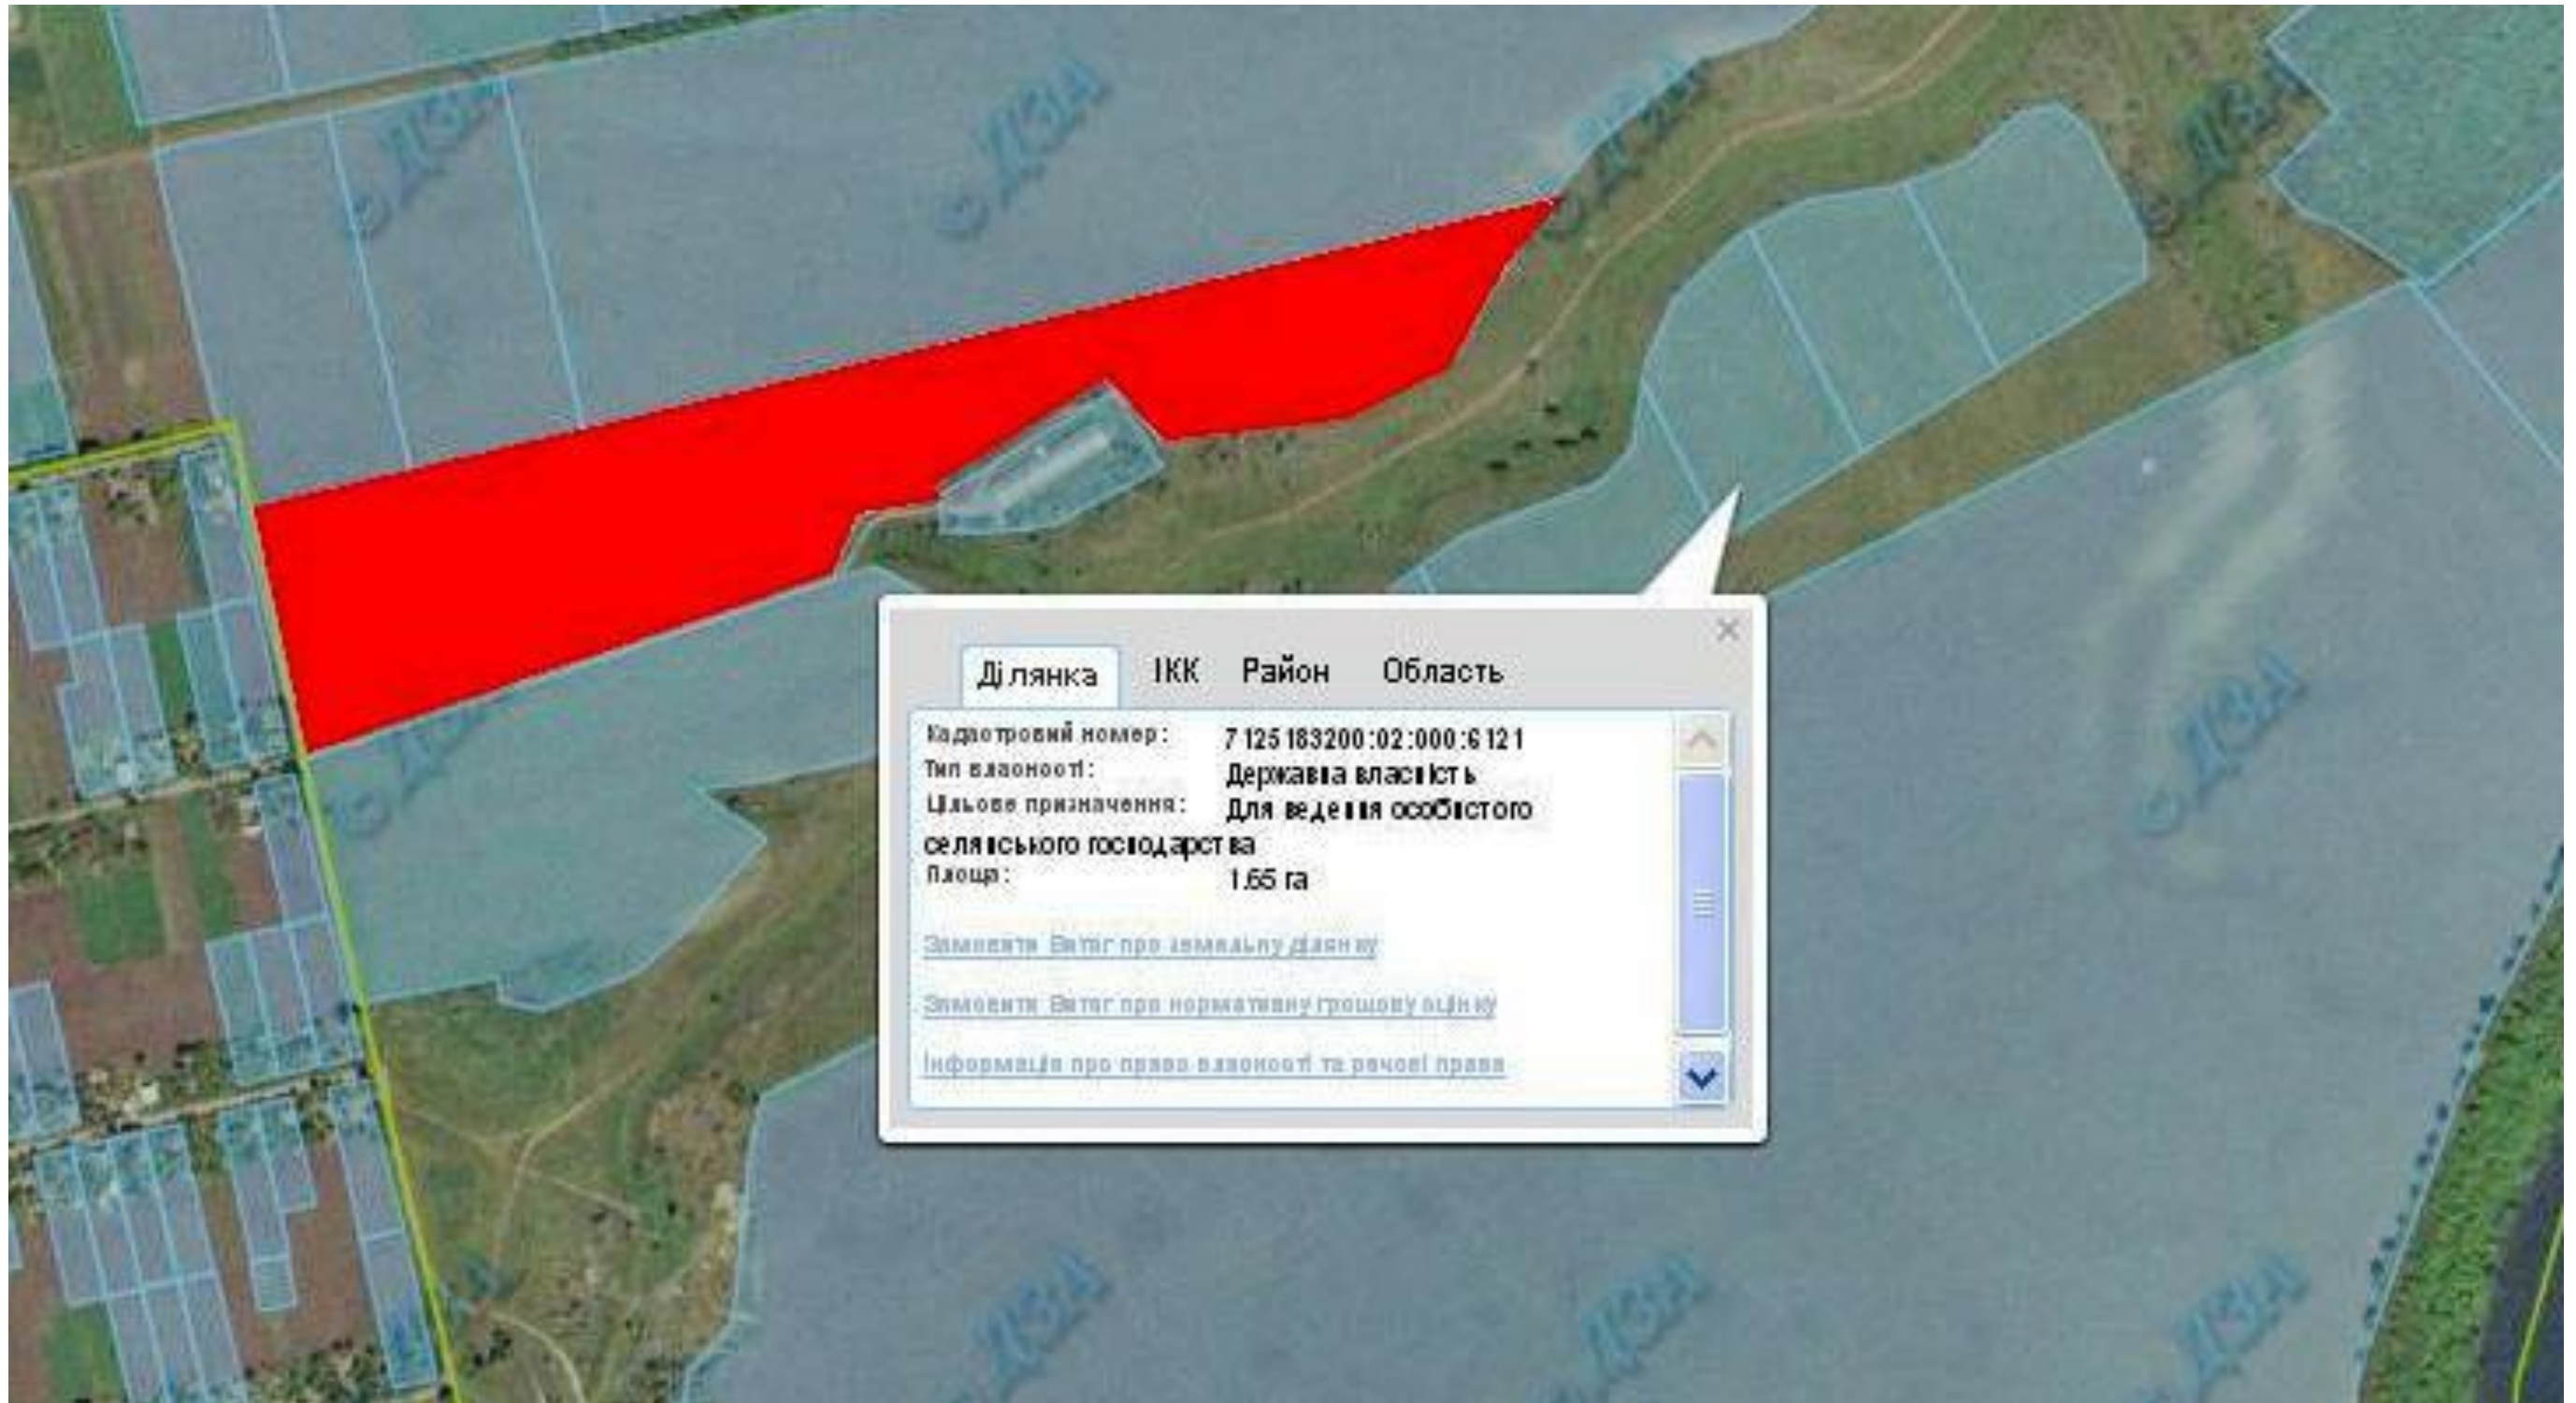

Викопіювання
з планового матеріалу адмінтериторії Кліщенської сільської ради Чорнобаївського району
про наявні земельні ділянки, які можливо виділити учасникам АТО
(за межами населеного пункту для ведення особистого селянського господарства)

Орієнтовна площа: 9,5045 га (з них: рілля – 9,5045 га)

- земельні ділянки, що планується до відведення