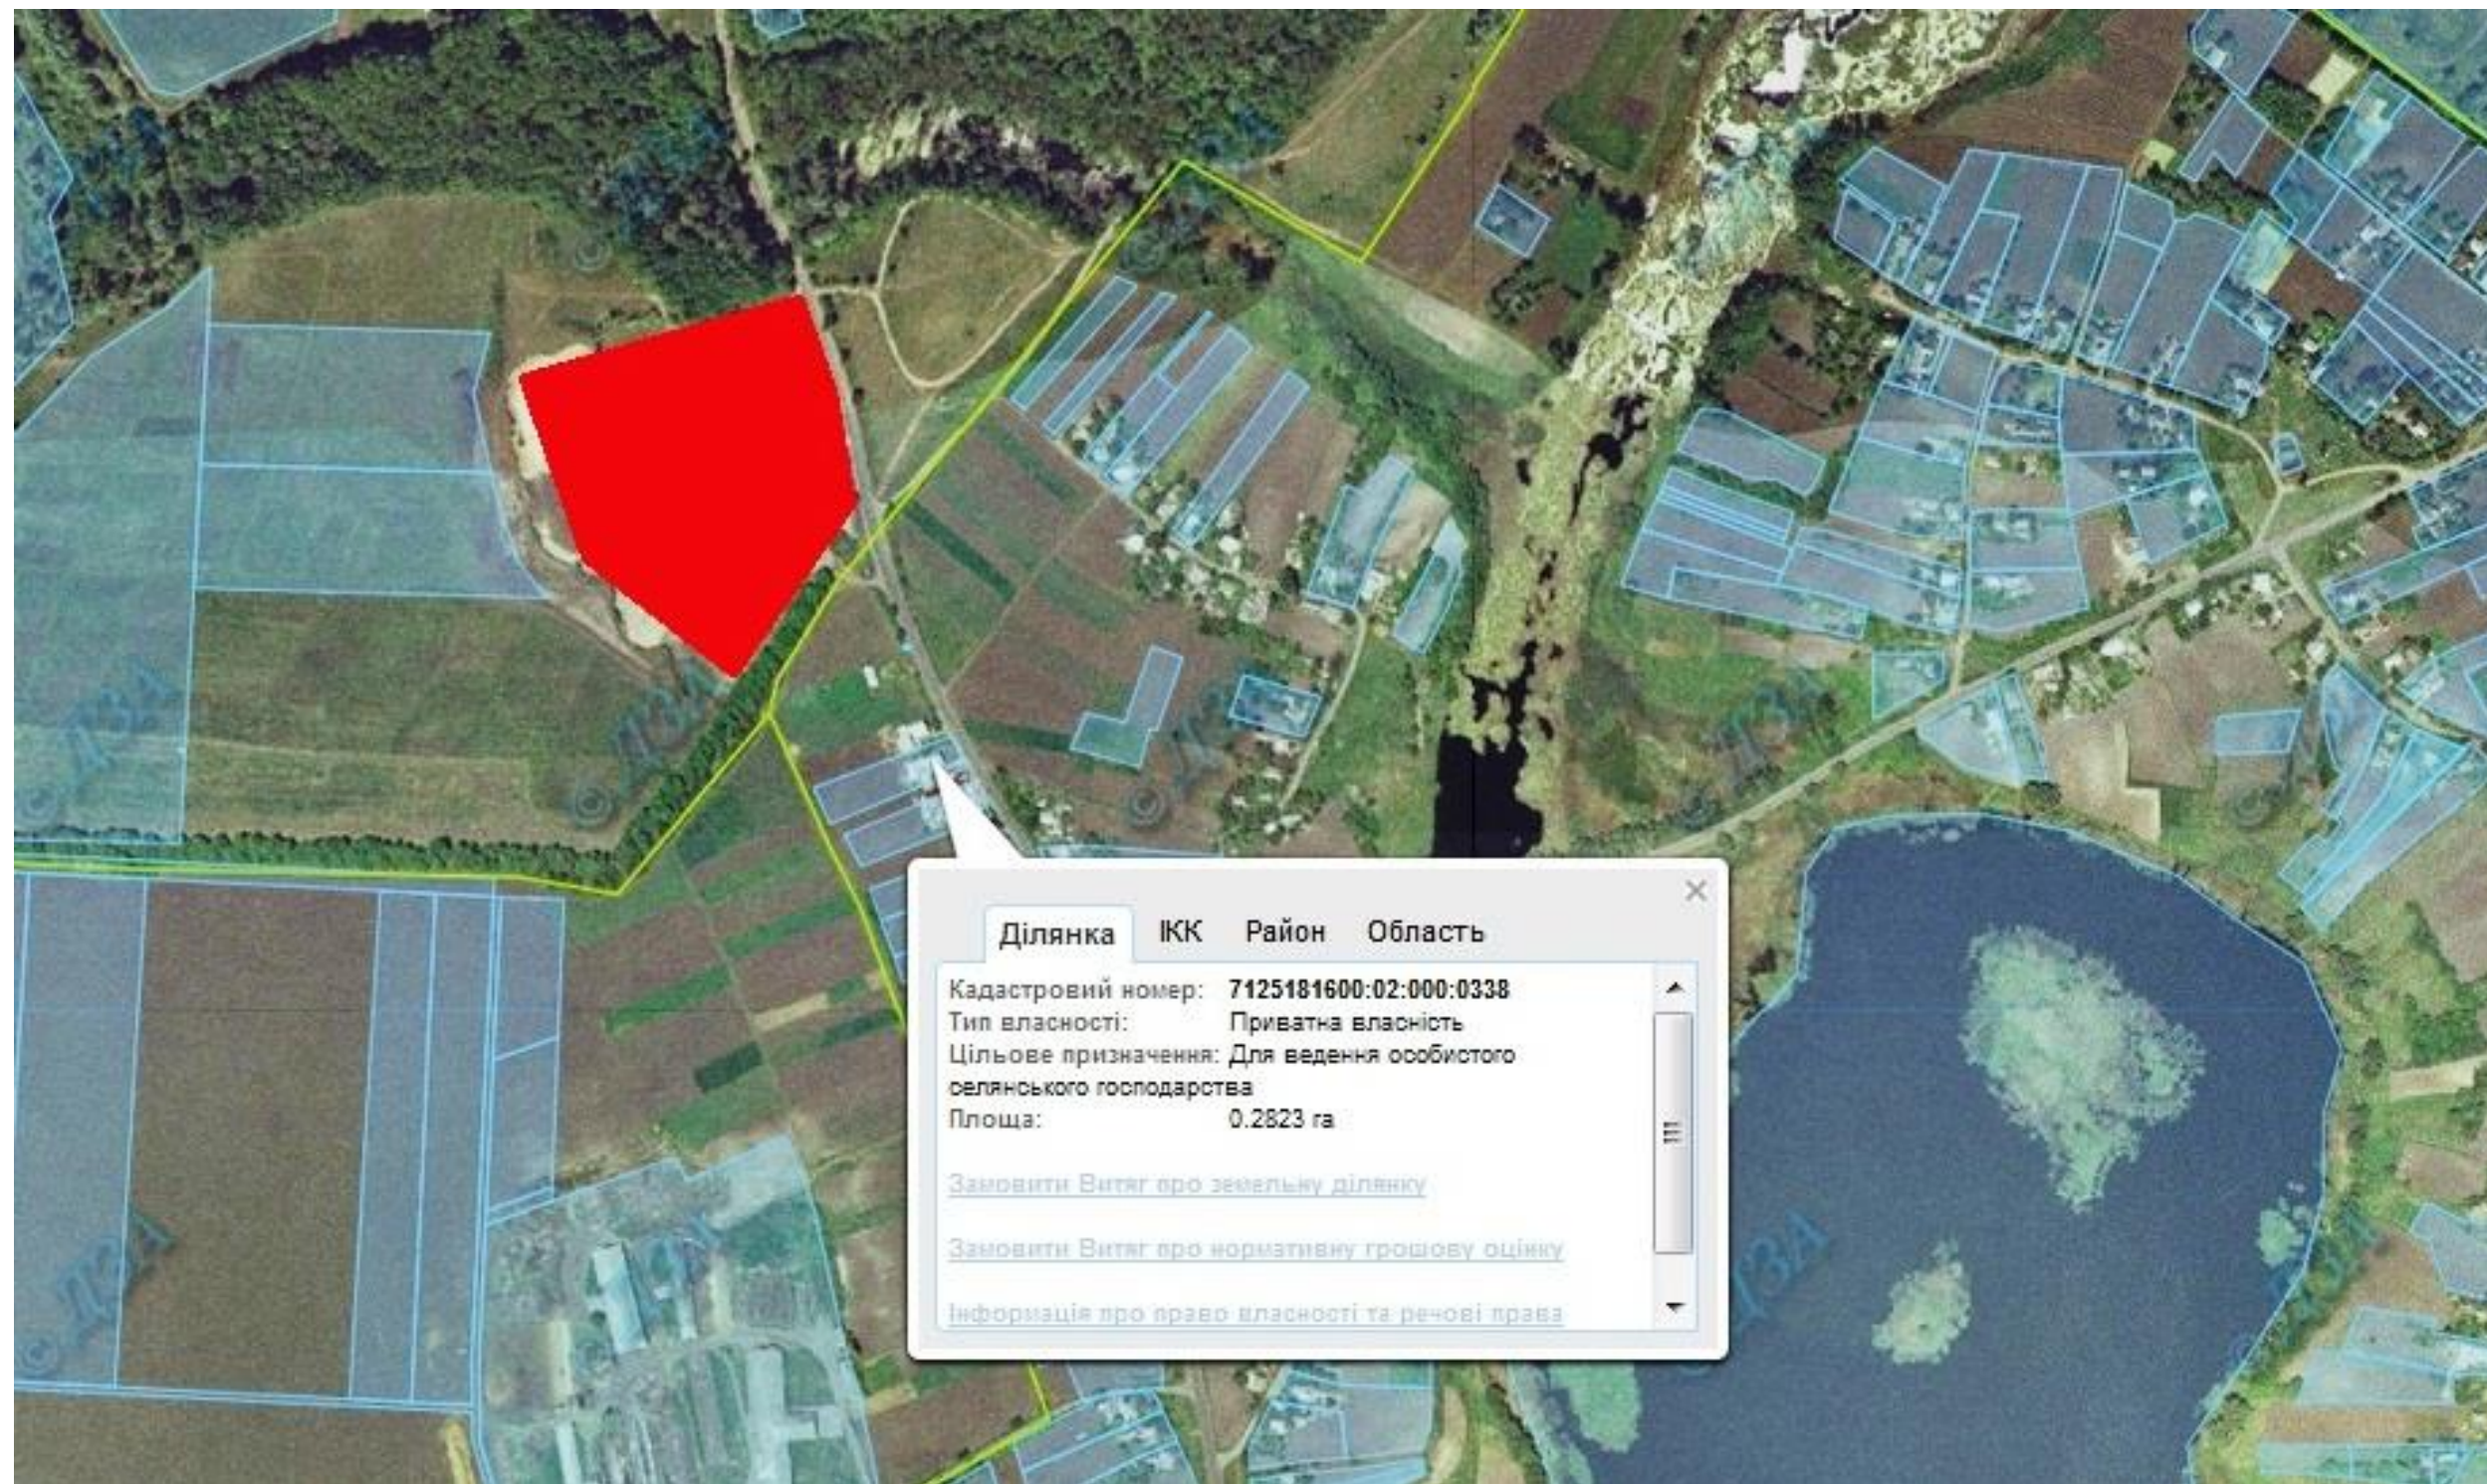

 **Орієнтовна площа: 12,0 га (з них: рілля – 12,0 га)
- земельні ділянки, що планується до відведення**

Викопіювання

- з планового матеріалу адмінтериторії Новожиттівської сільської ради Чорнобаївського району
 - про наявні земельні ділянки, які можливо виділити учасникам АТО
 - (за межами населеного пункту для ведення особистого селянського господарства)

 Орієнтовна площа: 6,0 га (з них: рілля – 6,0 га)
- земельні ділянки, що планується до відведення

Викопіювання
з планового матеріалу адмінтериторії Староковрайської сільської ради Чернобаївського району
про наявні земельні ділянки, які можливо виділити учасникам АТО
(за межами населеного пункту для ведення особистого селянського господарства)

 **Орієнтовна площа: 2,0 га (з них: рілля – 2,0 га)**
- земельні ділянки, що планується до відведення

Викопіювання
з планового матеріалу адмінтериторії Старокаврайської сільської ради Чернобаївського району
про наявні земельні ділянки, які можливо виділити учасникам АТО
(за межами населеного пункту для ведення особистого селянського господарства)

Орієнтовна площа: 4,0 га (з них: рілля – 4,0 га)
- земельні ділянки, що планується до відведення