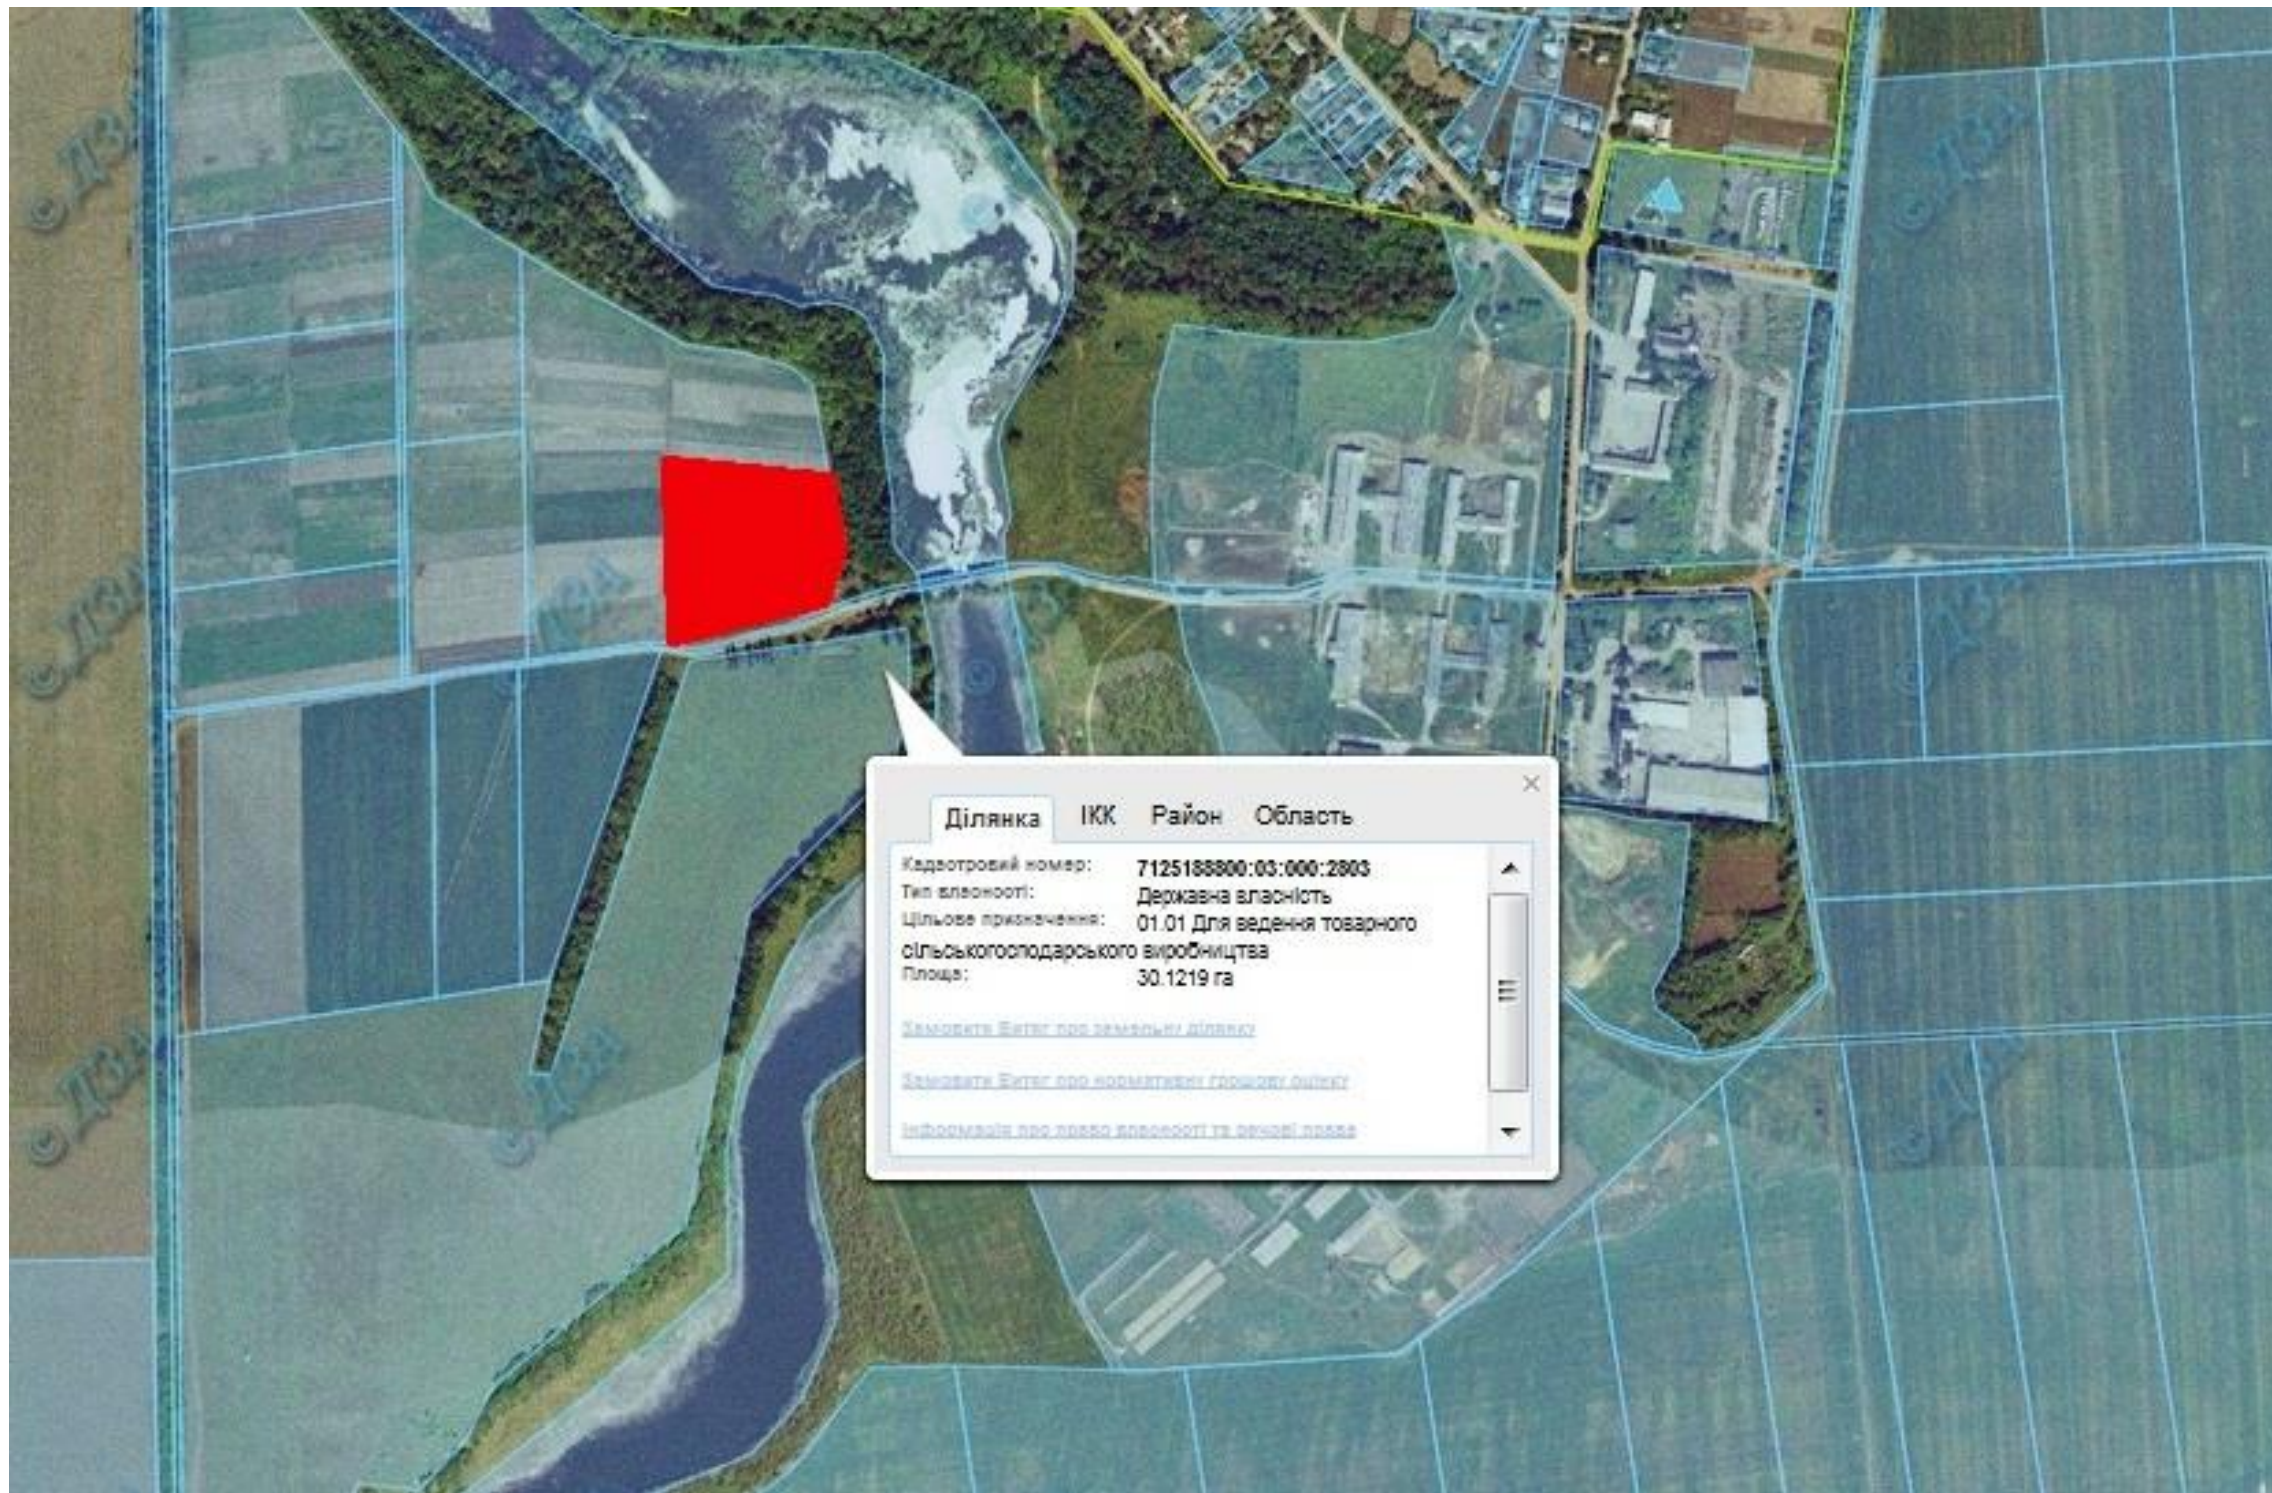

Орієнтовна площа: 4,0 га (з них: рілля – 4,0 га)
- земельні ділянки, що планується до відведення

**Викопіювання
з планового матеріалу адмінтериторії Лящівської сільської ради Чорнобаївського району
про наявні земельні ділянки, які можливо виділити учасникам АТО
(за межами населеного пункту для ведення особистого селянського господарства)**

 **Орієнтовна площа: 12,0 га (з них: рілля – 12,0 га)
- земельні ділянки, що планується до відведення**

Викопіювання

- з планового матеріалу адмінтериторії Новожиттівської сільської ради Чорнобаївського району
 - про наявні земельні ділянки, які можливо виділити учасникам АТО
 - (за межами населеного пункту для ведення особистого селянського господарства)

 Орієнтовна площа: 6,0 га (з них: рілля – 6,0 га)
- земельні ділянки, що планується до відведення

Викопіювання
з планового матеріалу адмінтериторії Староковрайської сільської ради Чернобаївського району
про наявні земельні ділянки, які можливо виділити учасникам АТО
(за межами населеного пункту для ведення особистого селянського господарства)

Орієнтовна площа: 4,0 га (з них: рілля – 4,0 га)
- земельні ділянки, що планується до відведення