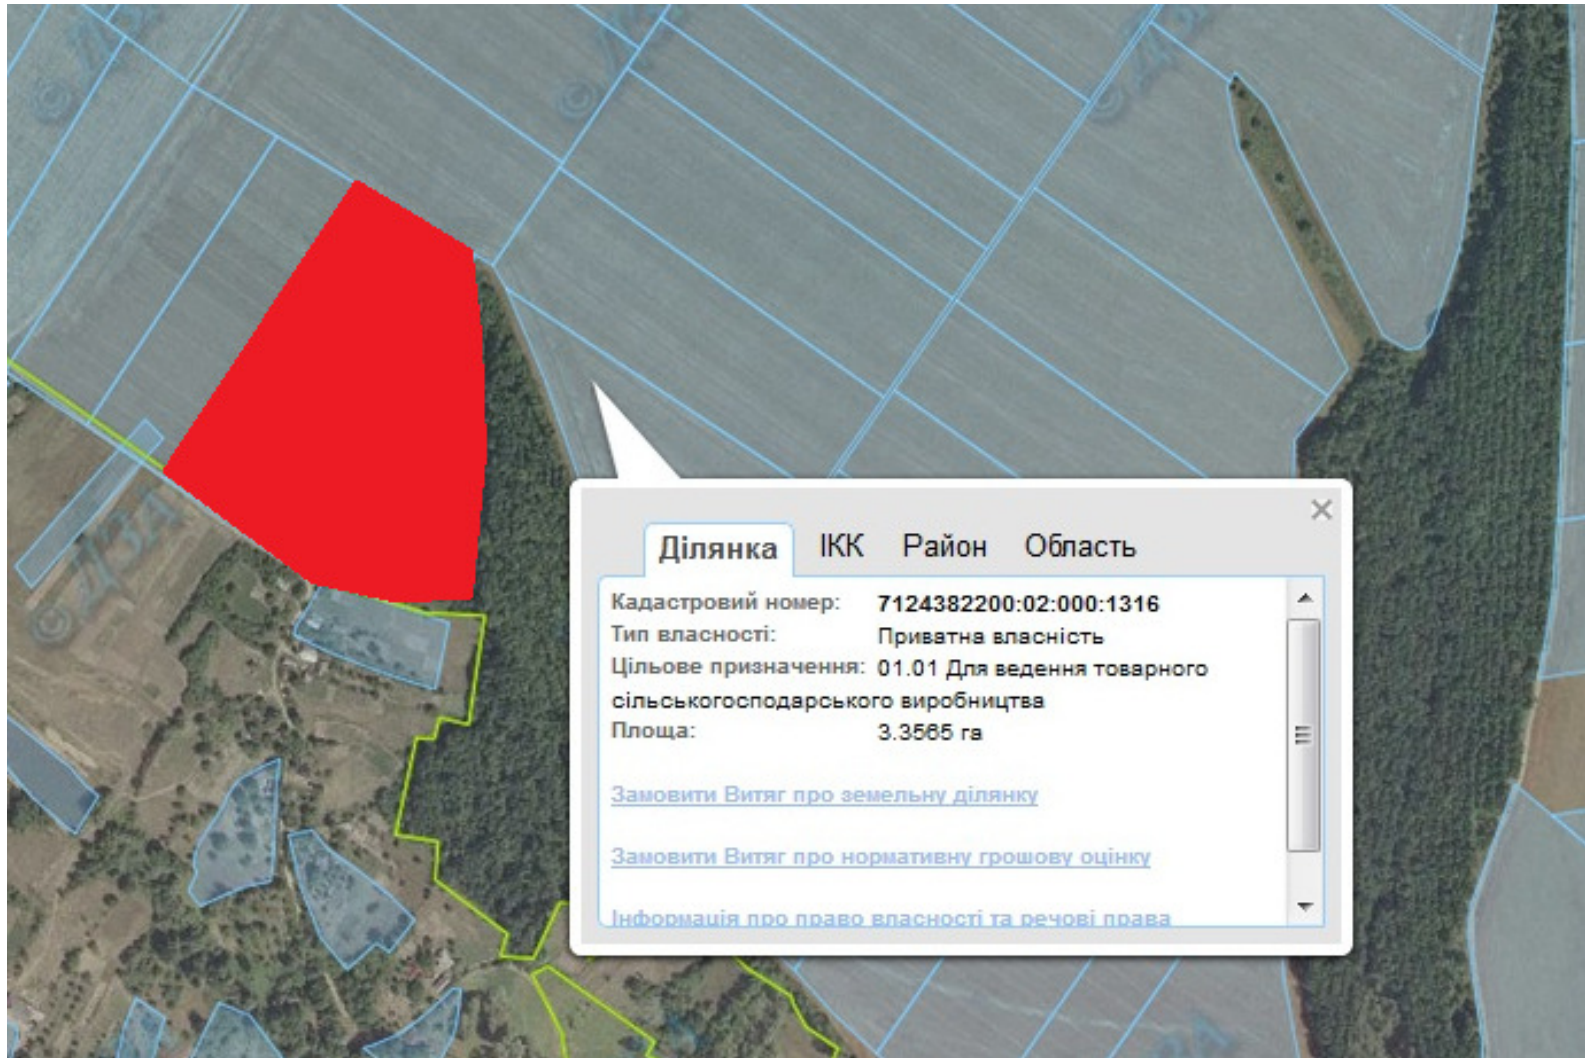

Орієнтовна площа: 3,9491 га

 - Земельні ділянки, що планується до відведення

Викопіювання
з планового матеріалу адмінтериторії Громівської сільської ради Уманського району
про наявні земельні ділянки, які можливо виділити учасникам АТО
(за межами населеного пункту для ведення особистого селянського господарства)

Орієнтовна площа: 5,8035 га

- Земельні ділянки, що планується до відведення

Викопіювання
з планового матеріалу адмінтериторії Коржовослобідської сільської ради Уманського району
про наявні земельні ділянки, які можливо виділити учасникам АТО
(за межами населеного пункту для ведення особистого селянського господарства)

Орієнтовна площа: 6,0 га (з них: пасовища – 6,0 га)

- Земельні ділянки, що планується до відведення

Викопіювання
з планового матеріалу адмінтериторії Свинарської сільської ради Уманського району
про наявні земельні ділянки, які можливо виділити учасникам АТО
(за межами населеного пункту для ведення особистого селянського господарства)

Орієнтовна площа: 5,0 га (з них: рілля – 5,0 га)

- Земельні ділянки, що планується до відведення

Викопіювання
з планового матеріалу адмінтериторії Танької сільської ради Уманського району
про наявні земельні ділянки, які можливо виділити учасникам АТО
(за межами населеного пункту для ведення особистого селянського господарства)