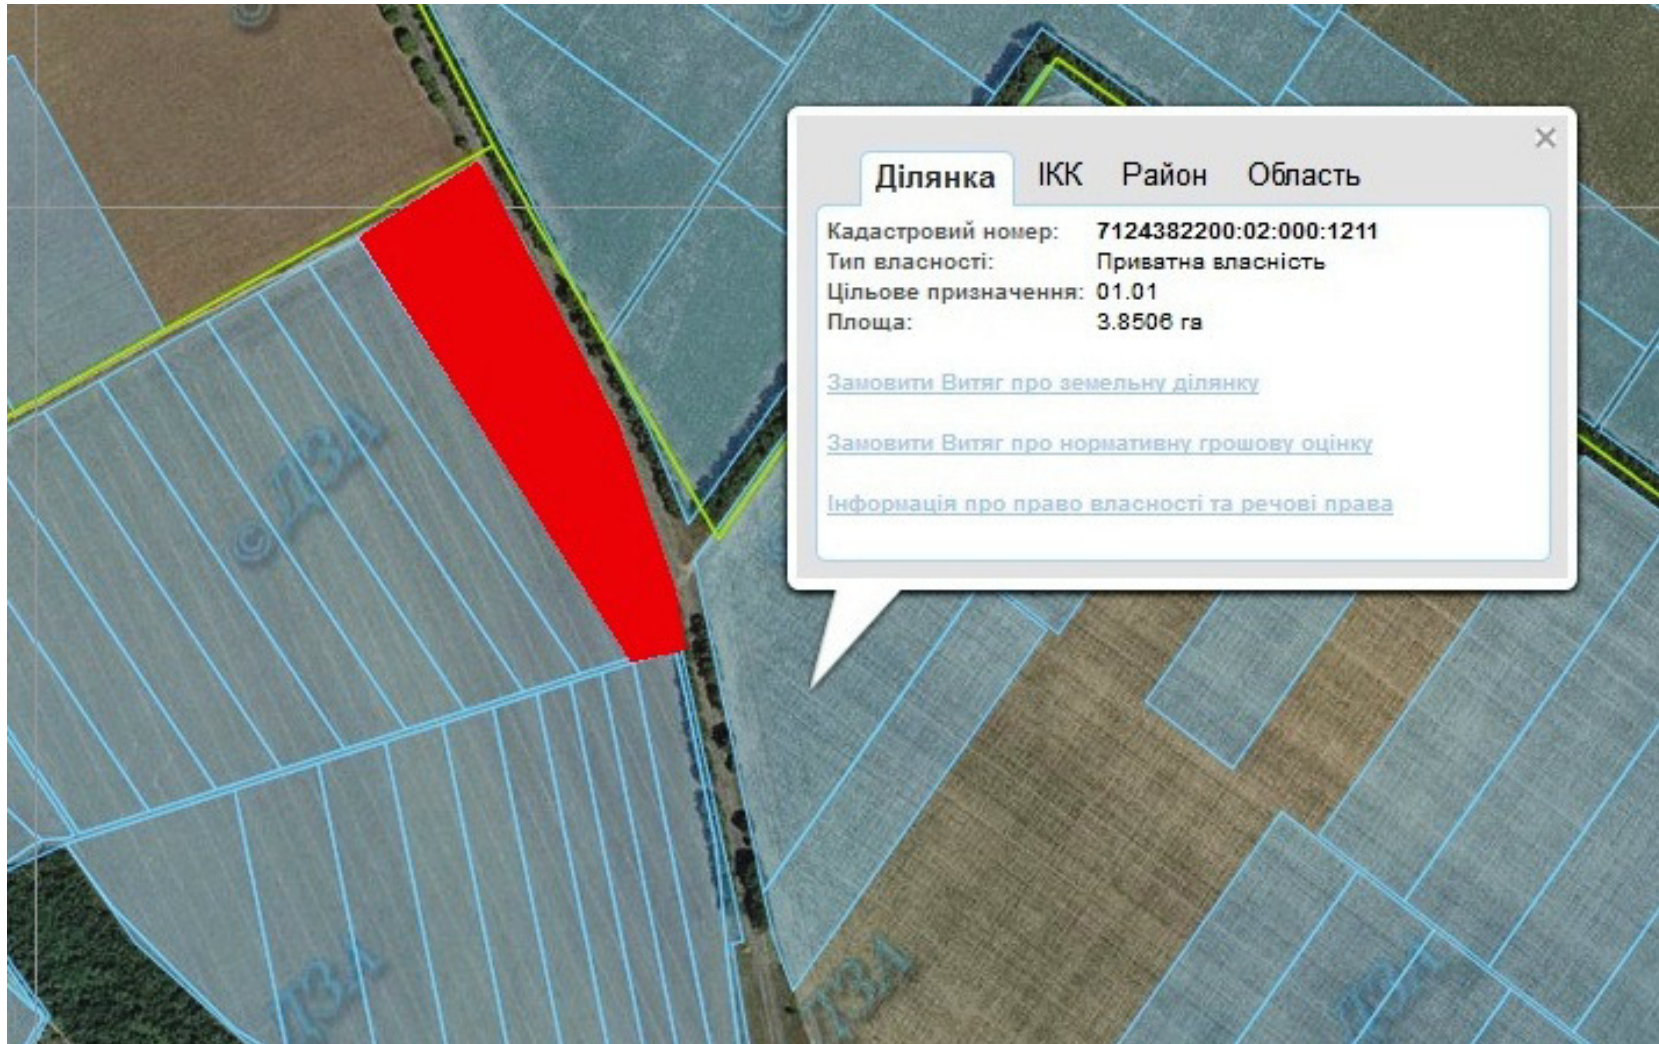

Орієнтовна площа: 3,9491 га

 - Земельні ділянки, що планується до відведення

Викопіювання
з планового матеріалу адмінтериторії Громівської сільської ради Уманського району
про наявні земельні ділянки, які можливо виділити учасникам АТО
(за межами населеного пункту для ведення особистого селянського господарства)

Орієнтовна площа: 5,8035 га

- Земельні ділянки, що планується до відведення

Викопіювання
з планового матеріалу адмінтериторії Коржовослобідської сільської ради Уманського району
про наявні земельні ділянки, які можливо виділити учасникам АТО
(за межами населеного пункту для ведення особистого селянського господарства)

Орієнтовна площа: 6,0 га (з них: пасовища – 6,0 га)

- Земельні ділянки, що планується до відведення

Викопіювання
з планового матеріалу адмінтериторії Свинарської сільської ради Уманського району
про наявні земельні ділянки, які можливо виділити учасникам АТО
(за межами населеного пункту для ведення особистого селянського господарства)

Орієнтовна площа: 5,0 га (з них: рілля – 5,0 га)

- Земельні ділянки, що планується до відведення

Викопіювання
з планового матеріалу адмінтериторії Танької сільської ради Уманського району
про наявні земельні ділянки, які можливо виділити учасникам АТО
(за межами населеного пункту для ведення особистого селянського господарства)