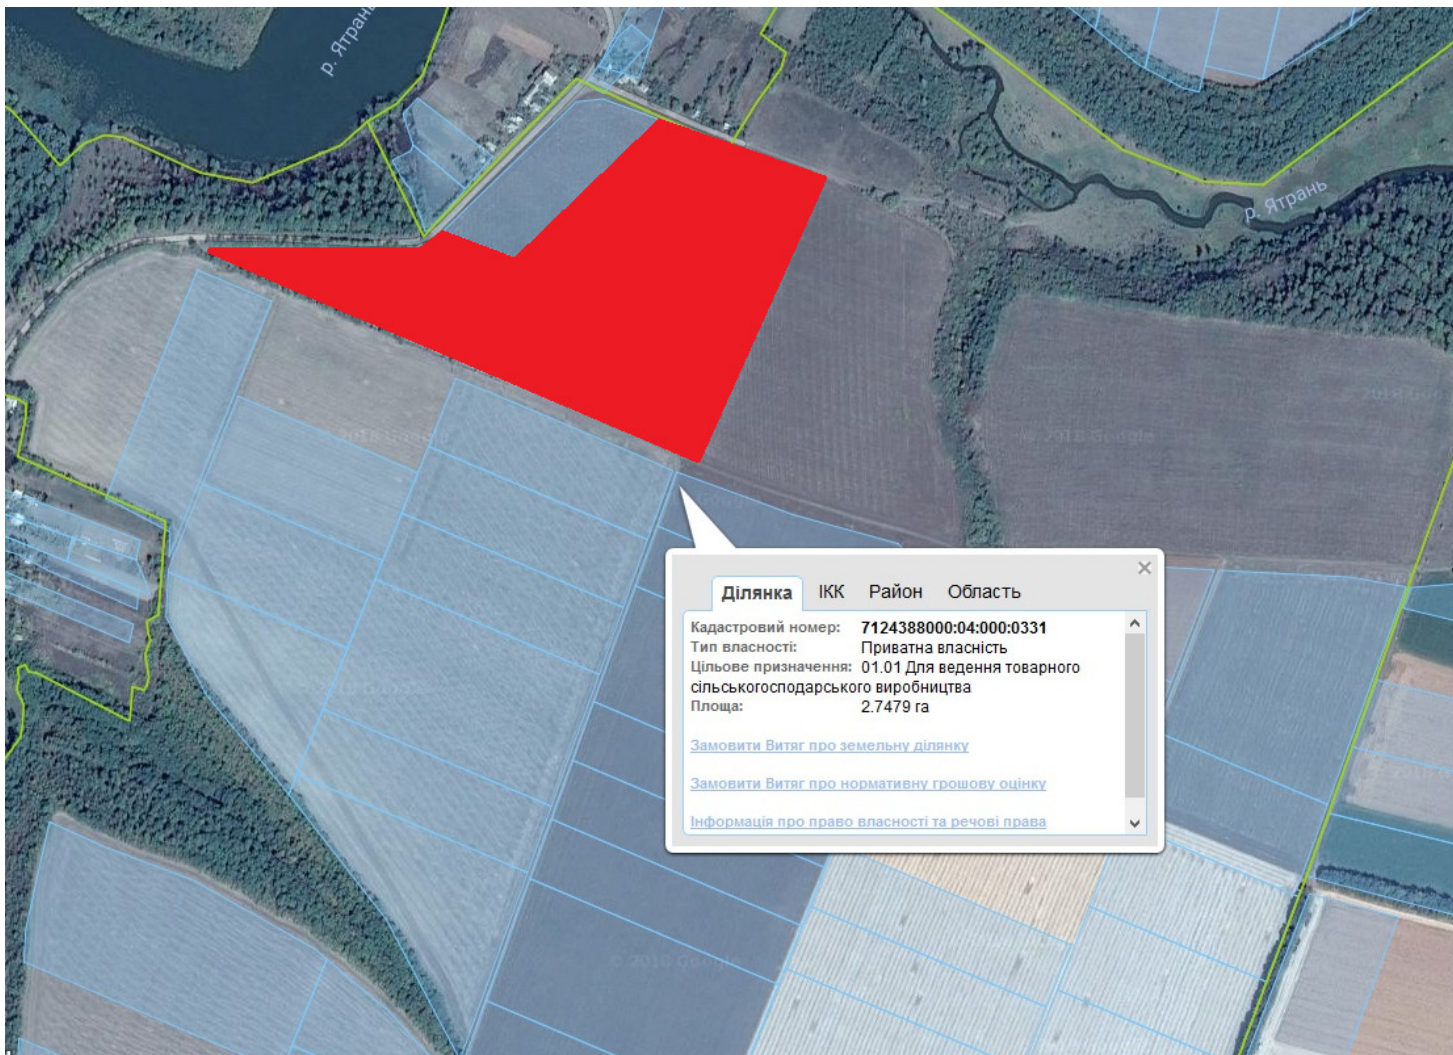

Орієнтовна площа: 3,9 га (з них: пасовища – 3,9 га)

- Земельні ділянки, що планується до відведення

**Викопіювання
з планового матеріалу адмінтериторії Острівцевої сільської ради Уманського району
про наявні земельні ділянки, які можливо виділити учасникам АТО
(за межами населеного пункту для ведення особистого селянського господарства)**

Орієнтовна площа: 8,9 га (з них: рілля – 8,9 га)

- Земельні ділянки, що планується до відведення

Викопіювання
з планового матеріалу адмінтериторії Рижавської сільської ради Уманського району
про наявні земельні ділянки, які можливо виділити учасникам АТО
(за межами населеного пункту для ведення особистого селянського господарства)

Орієнтовна площа: 6,0 га (з них: пасовища – 6,0 га)

- Земельні ділянки, що планується до відведення

Викопіювання
з планового матеріалу адмінтериторії Свинарської сільської ради Уманського району
про наявні земельні ділянки, які можливо виділити учасникам АТО
(за межами населеного пункту для ведення особистого селянського господарства)

Орієнтовна площа: 2,0 га (з них: рілля – 2,0 га)

- Земельні ділянки, що плануються до відведення

Викопіювання
з планового матеріалу адмінтериторії Сушківської сільської ради Уманського району
про наявні земельні ділянки, які можливо виділити учасникам АТО
(за межами населеного пункту для ведення особистого селянського господарства)