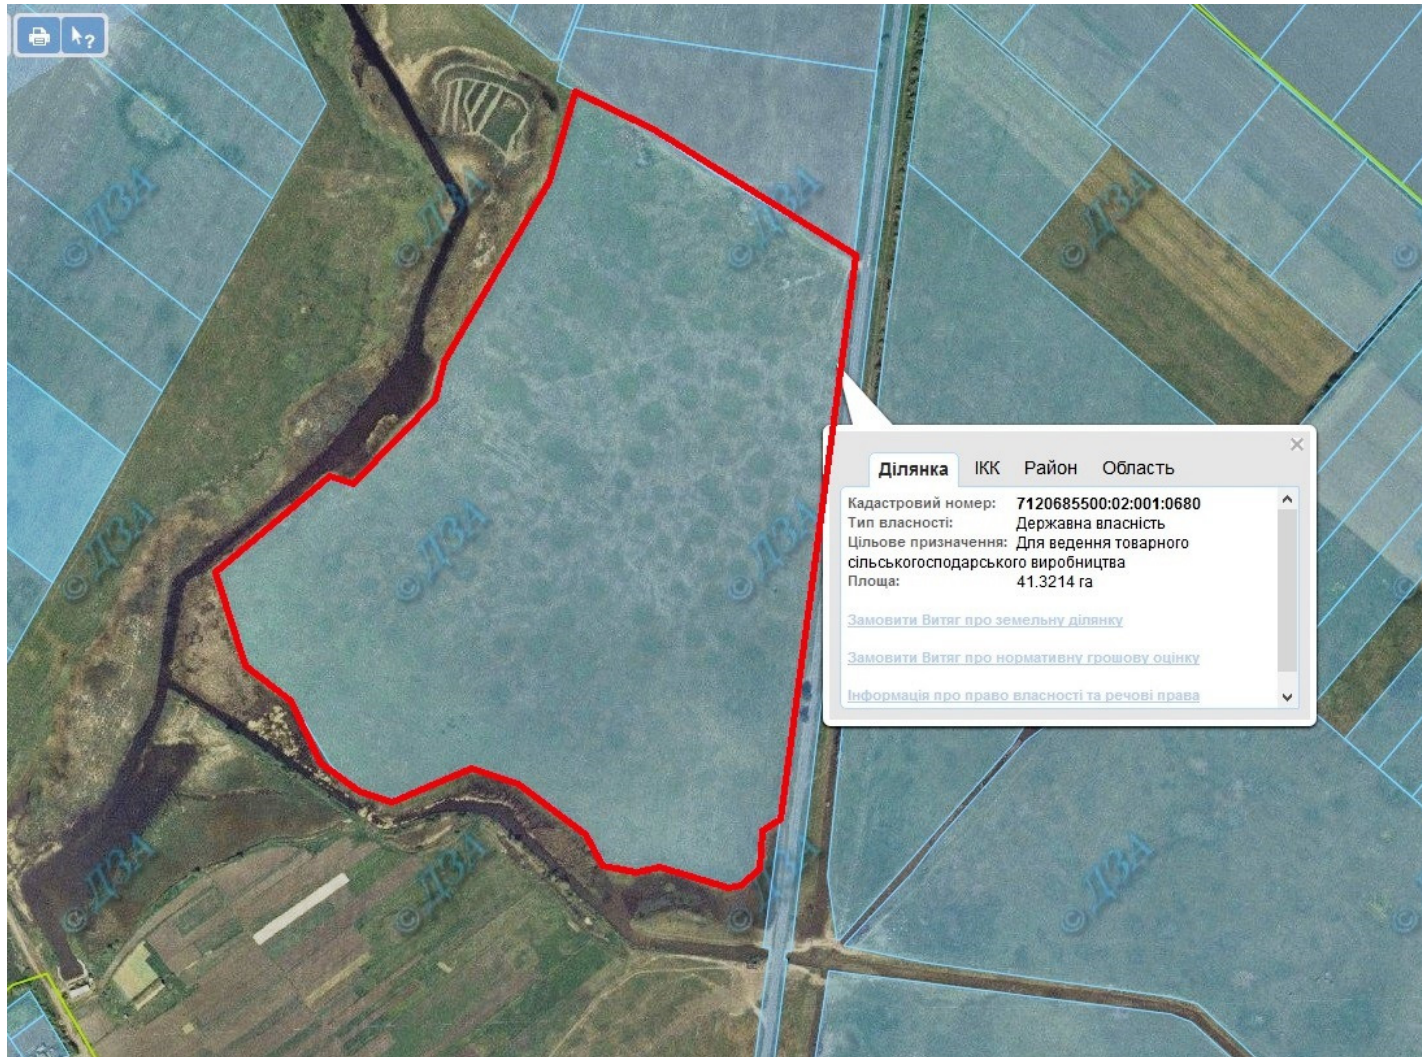

Орієнтовна площа: 7,0 га (з них: рілля – 7,0 га)  
- - Земельні ділянки, що планується до відведення

**Викопіювання**  
**з планового матеріалу адмінтериторії Золотоношківської сільської ради Драбівського району**  
**про наявні земельні ділянки, які можливо виділити учасникам АТО**  
**(за межами населеного пункту для ведення особистого селянського господарства)**

Орієнтовна площа: 9,5 га (з них: рілля – 9,5 га)  
- - Земельні ділянки, що планується до відведення

**Викопіювання**  
**з планового матеріалу адмінтериторії Кононівської сільської ради Драбівського району**  
**про наявні земельні ділянки, які можливо виділити учасникам АТО**  
**(за межами населеного пункту для ведення особистого селянського господарства)**

Орієнтовна площа: 41,3214 га (з них: пасовища – 41,3214 га)

 - - Земельні ділянки, що планується до відведення

**Викопіювання**  
**з планового матеріалу адмінтериторії Погребської сільської ради Драбівського району**  
**про наявні земельні ділянки, які можливо виділити учасникам АТО**  
**(за межами населеного пункту для ведення особистого селянського господарства)**

Орієнтовна площа: 1,0 га (з них: рілля – 1,0 га)

 - Земельні ділянки, що планується до відведення