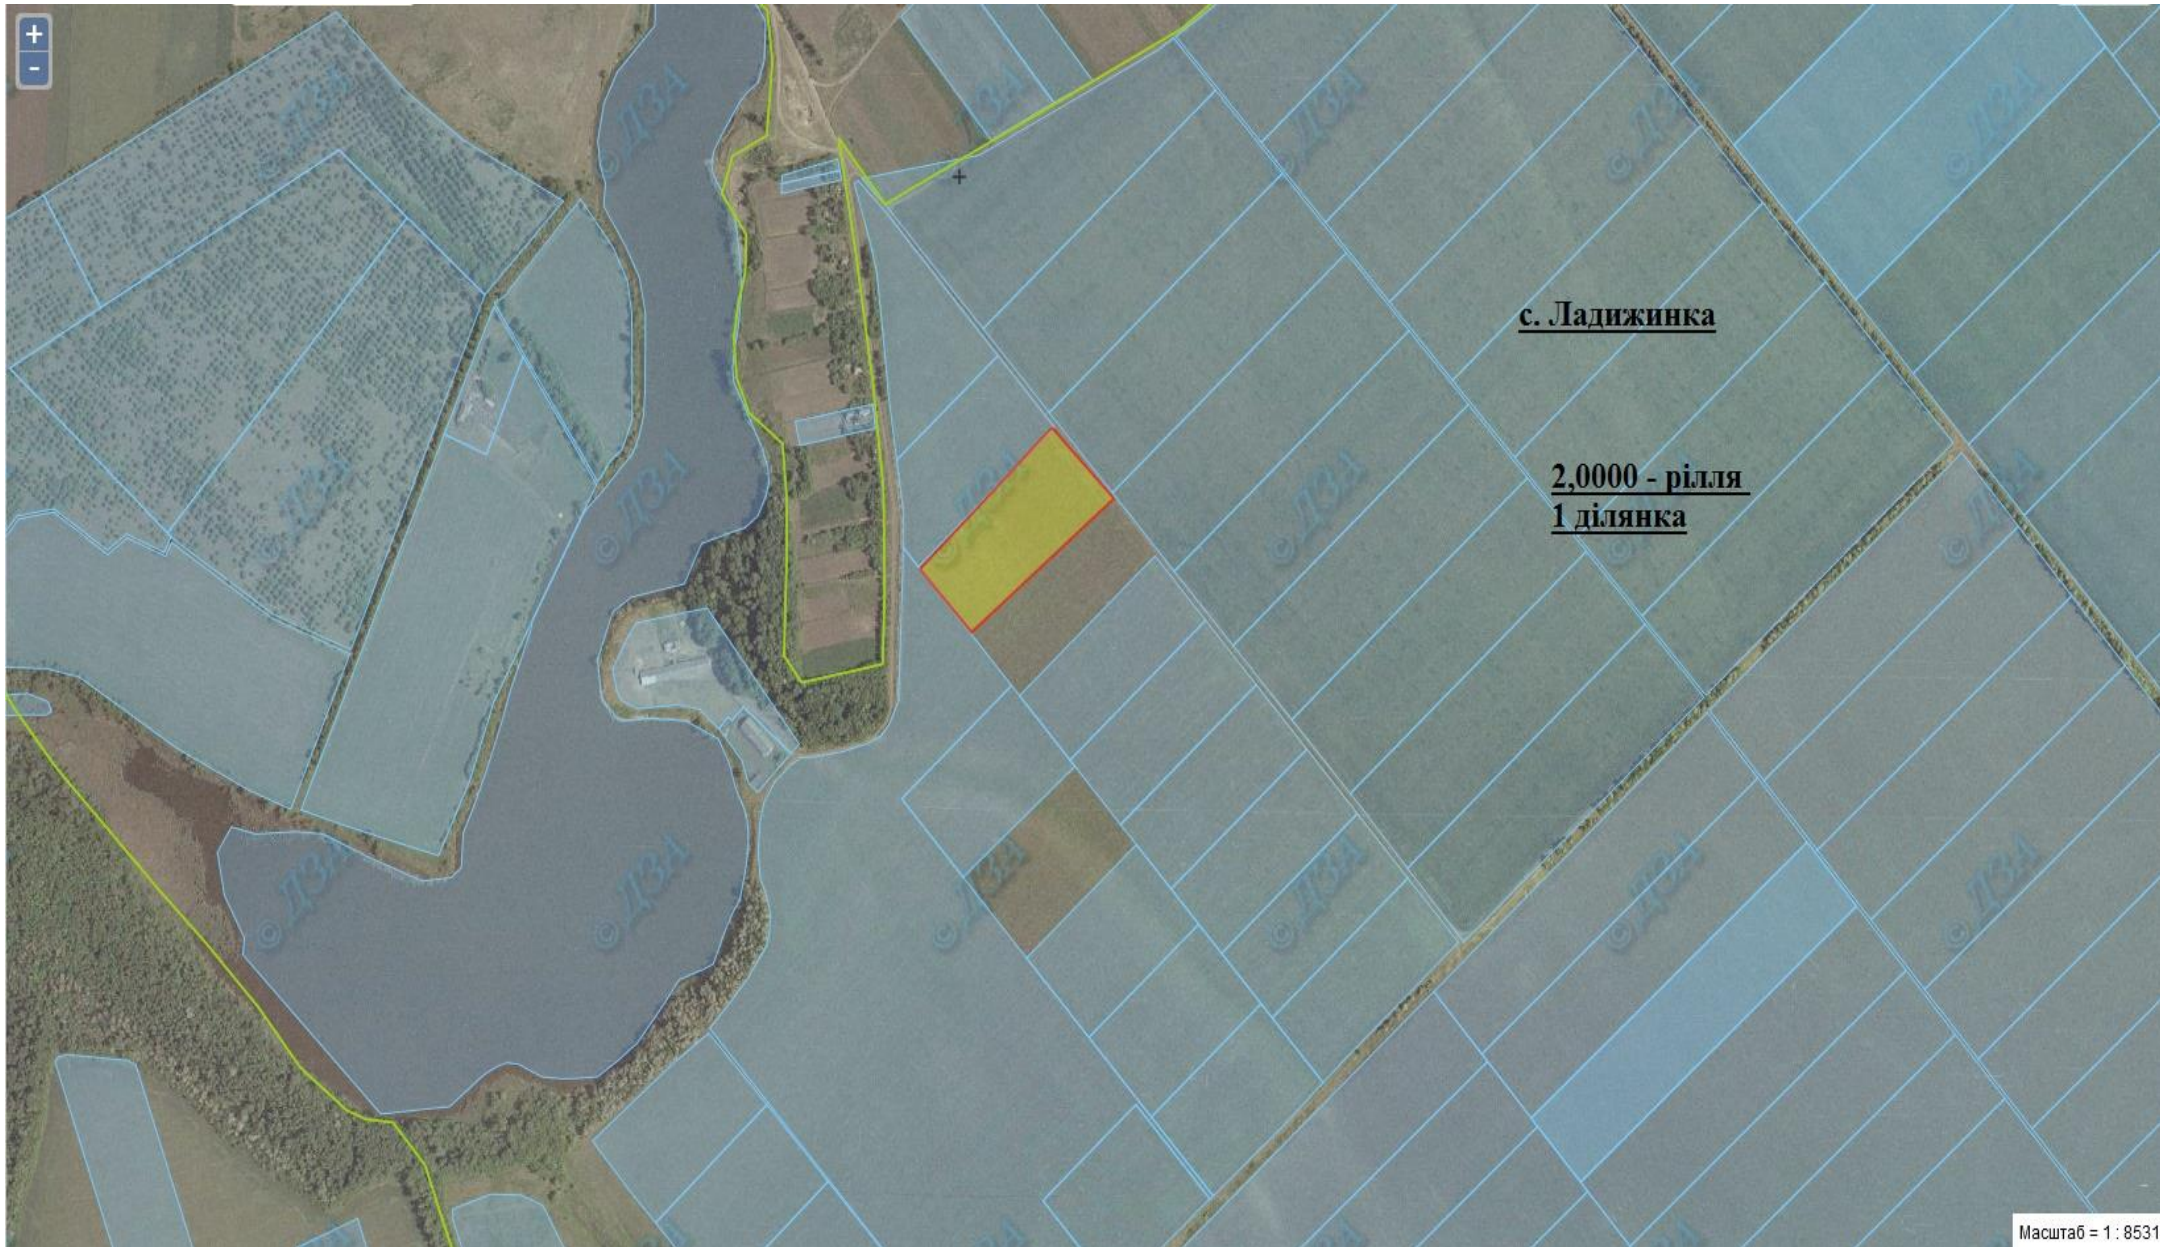

с. Чапаєвка

10,000 га - рілля
5 ділянок по 2,000 га

Земельний масив, який пропонується для передачі у власність у III кварталі 2018 року на території Смілянського району Черкаської області

с. Голов'ятине

0,5000 га - пасовище
1 ділянка

с. Самгородок

2,0000 га - рілля
1 ділянка

Земельний масив, який пропонується для передачі у власність у III кварталі 2018 року на території Уманського району Черкаської області