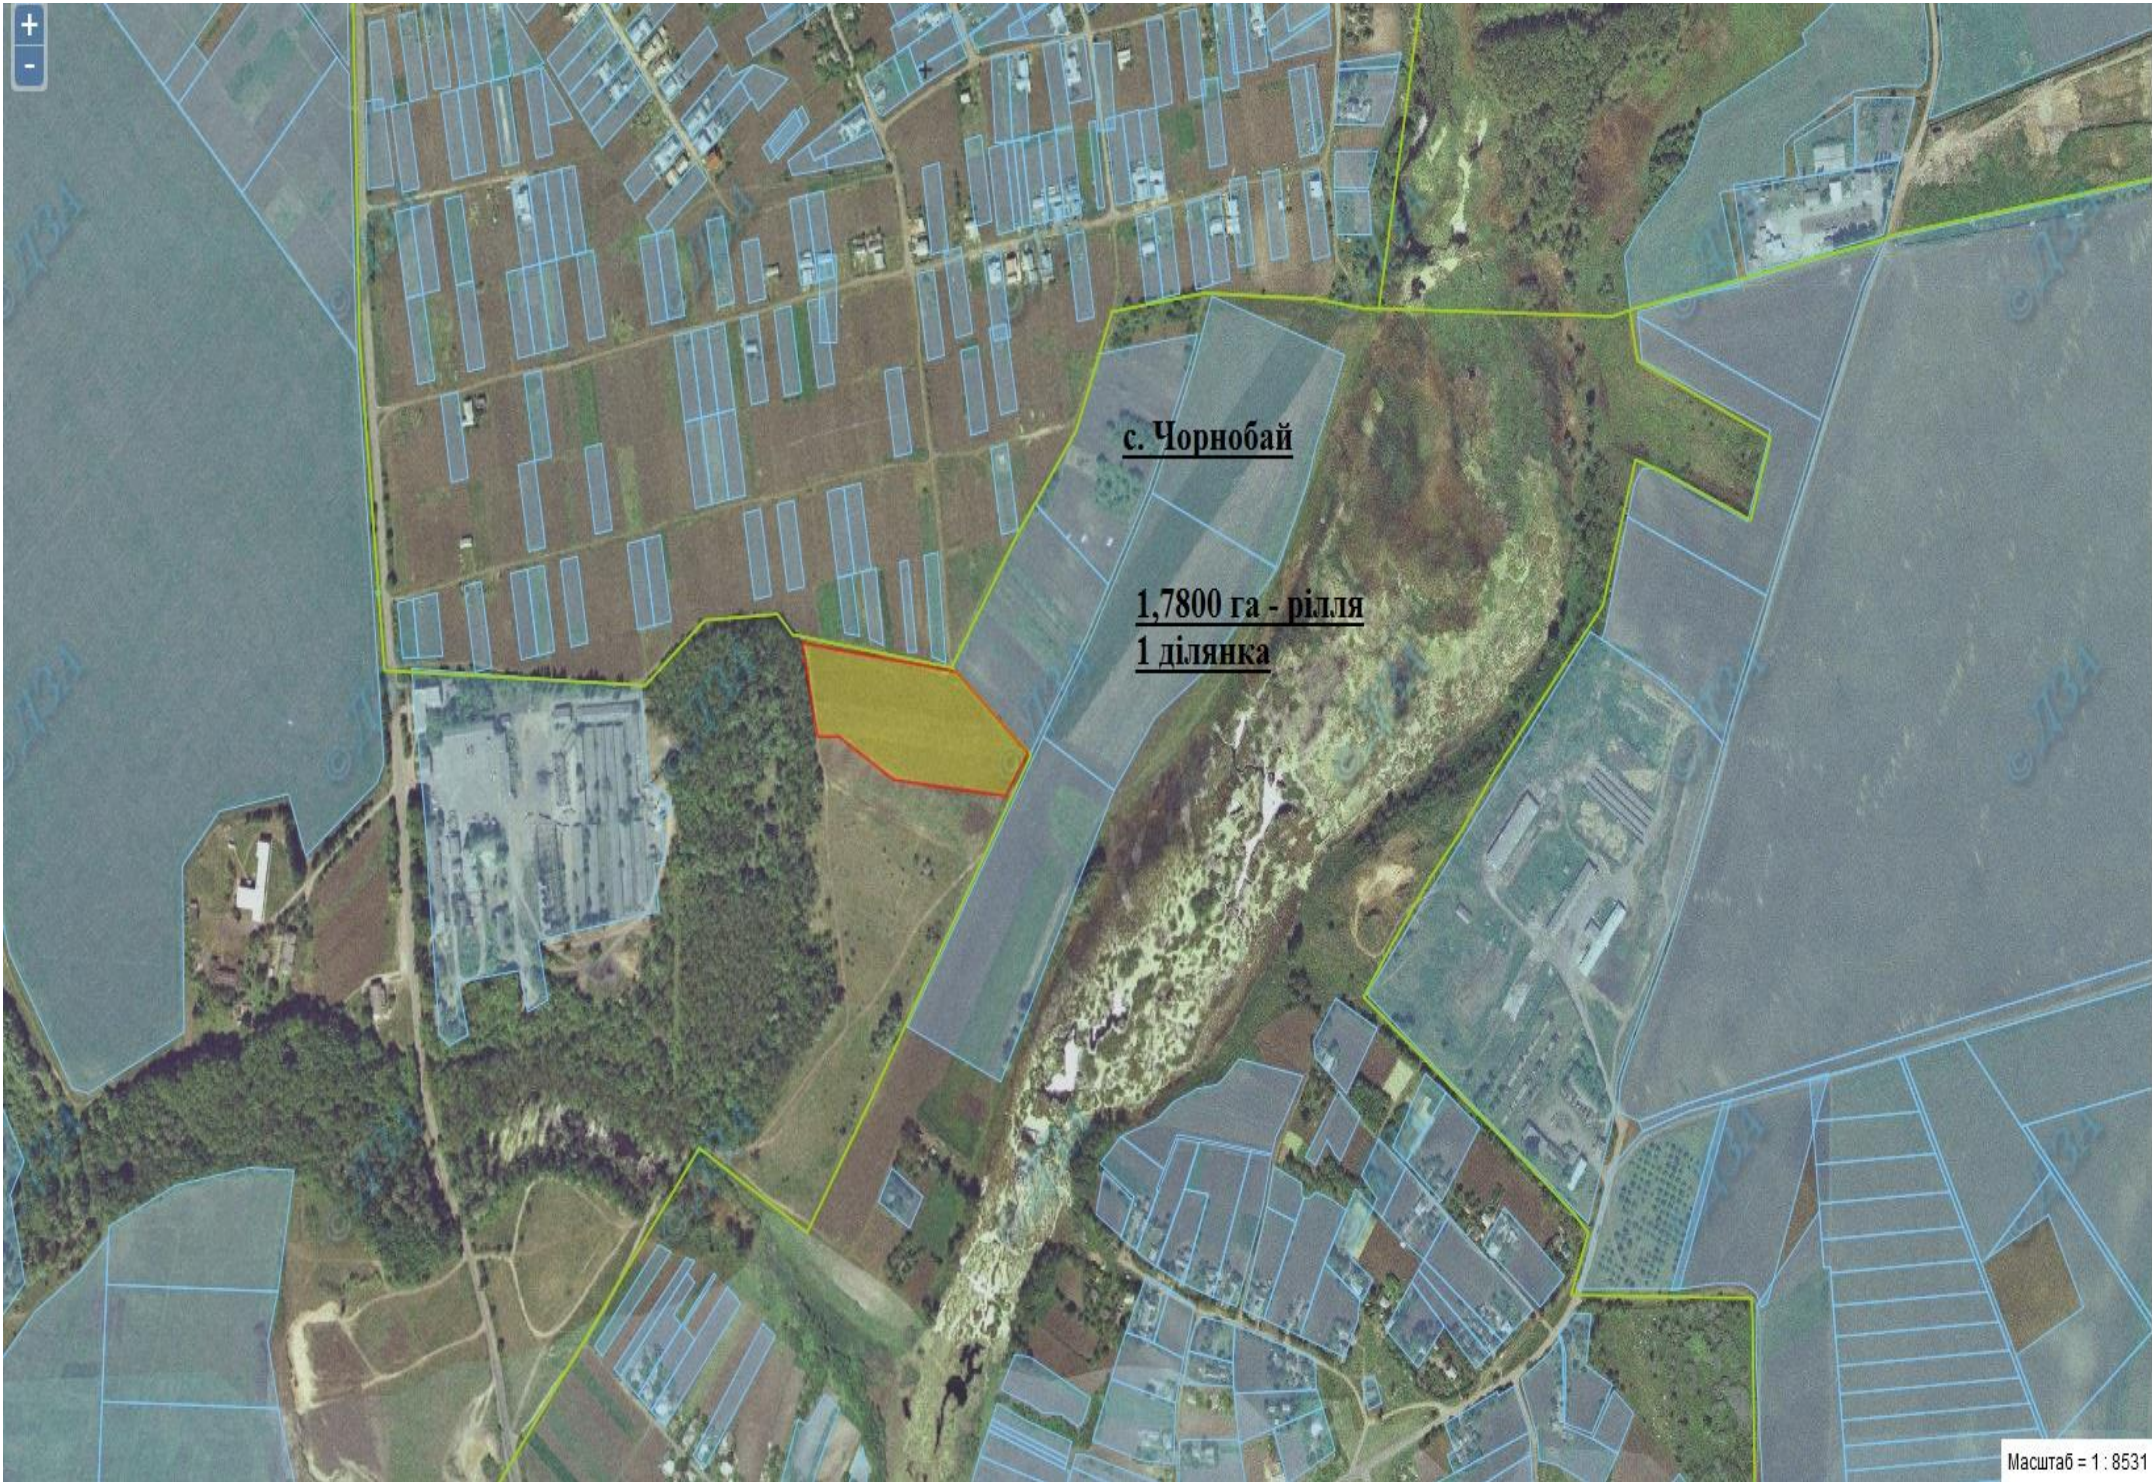

с. Чапаєвка

10,000 га - рілля
5 ділянок по 2,000 га

Земельний масив, який пропонується для передачі у власність у III кварталі 2018 року на території Смілянського району Черкаської області

с. Голов'ятине

0,5000 га - пасовище
1 ділянка

с. Самгородок

2,0000 га - рілля
1 ділянка

Земельний масив, який пропонується для передачі у власність у III кварталі 2018 року на території Уманського району Черкаської області

с. Мошни

0,2329 га -
пасовища
1 ділянка площею
0,1165га та 1
ділянка 0,1164 га

с. Будище

0,1200 га - пасовища
1 ділянка

Земельний масив, який пропонується для передачі у власність у III кварталі 2018 року на території Чорнобаївського району Черкаської області