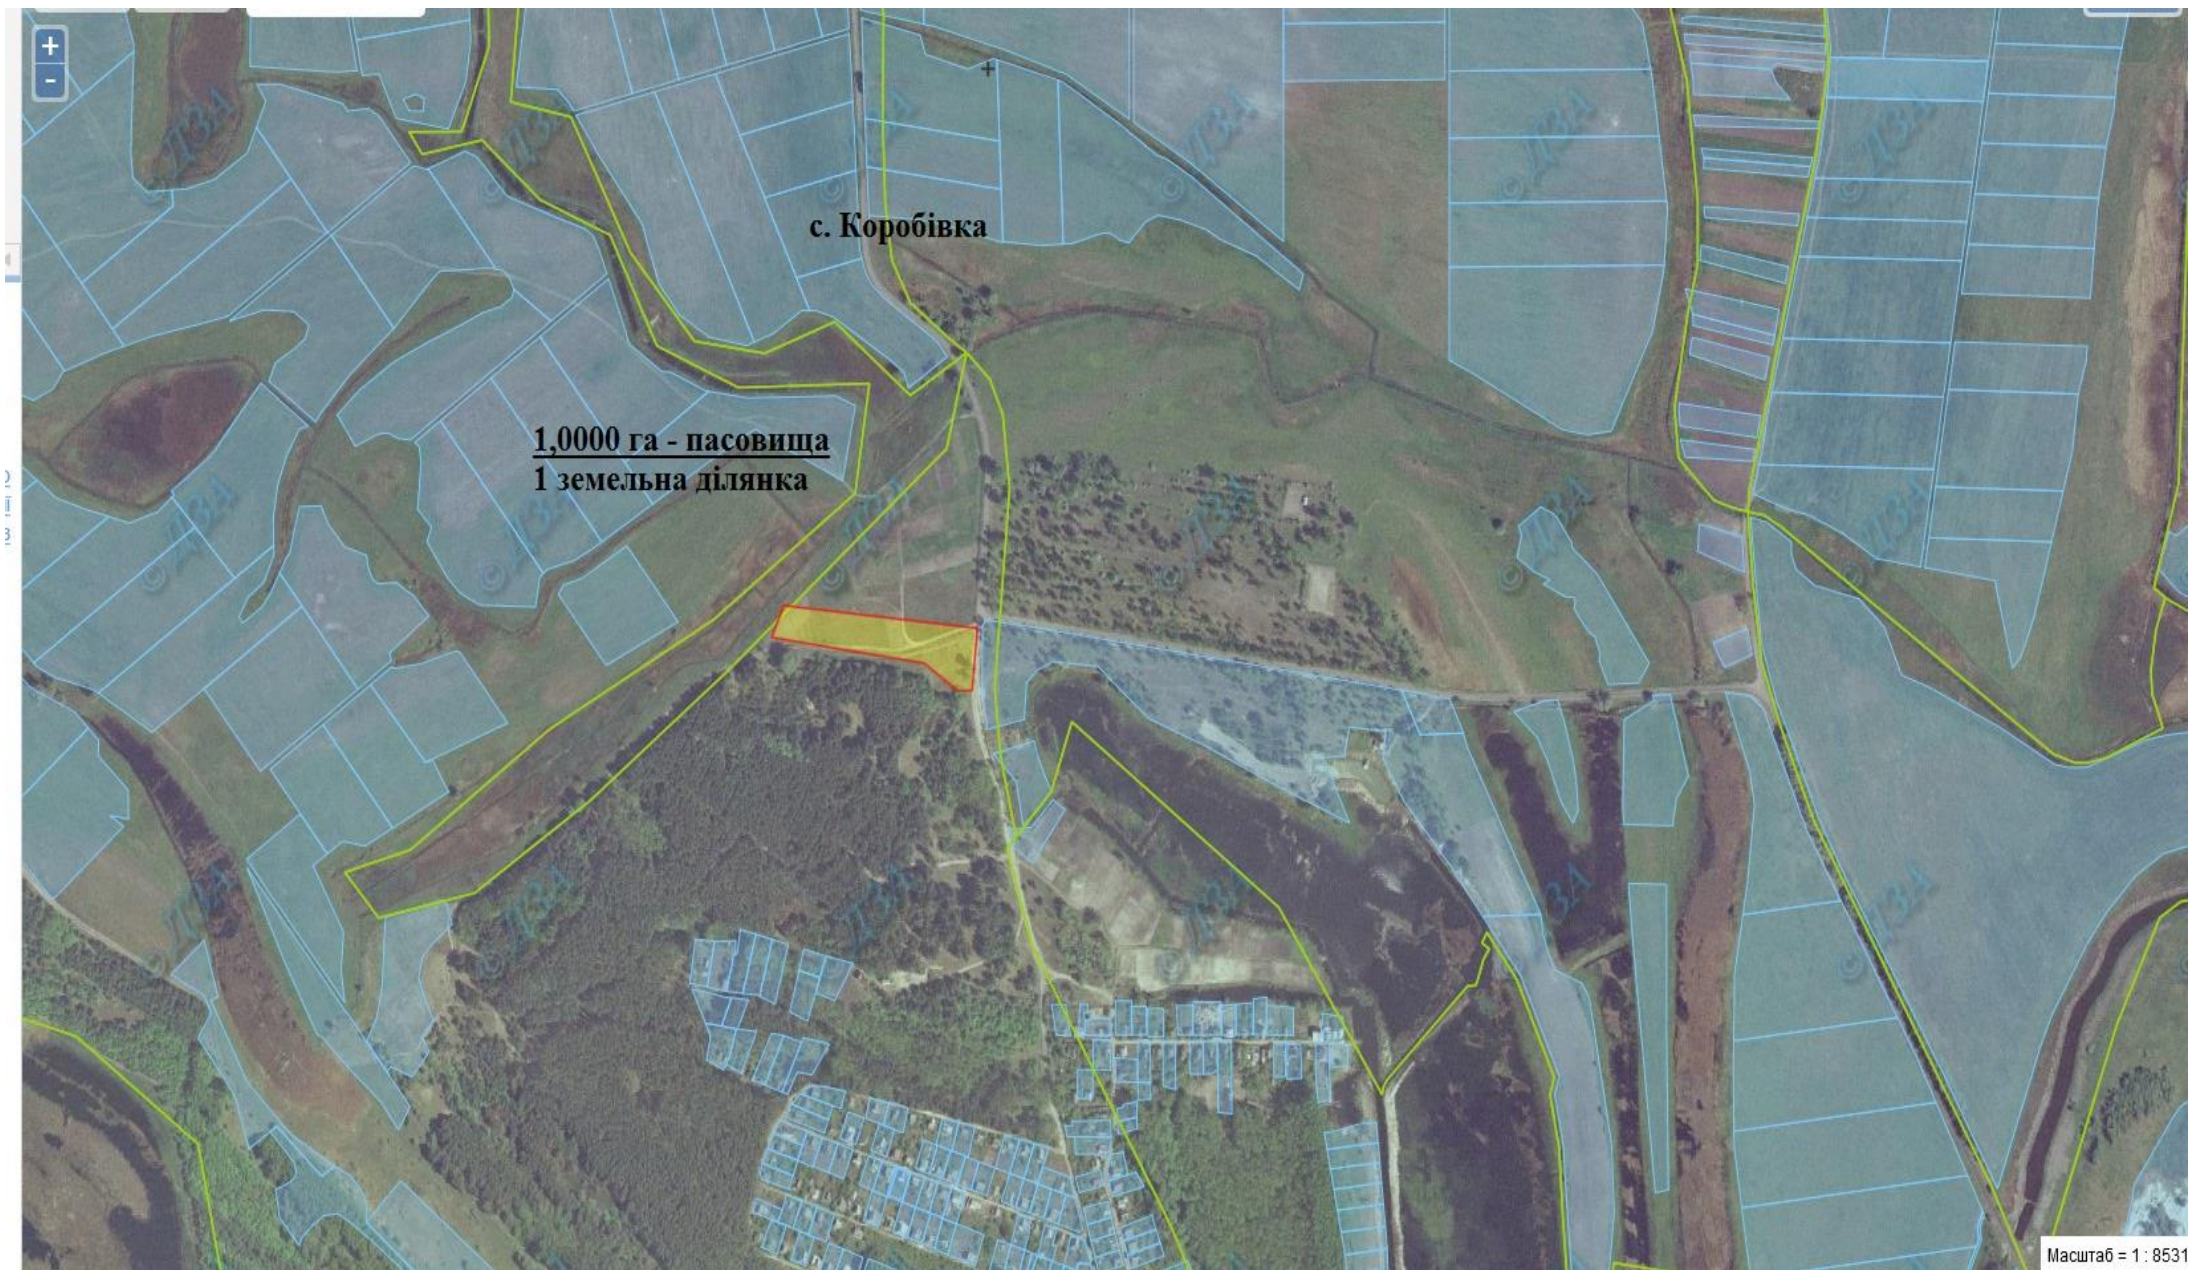

Земельний масив, який пропонується для передачі у власність у III кварталі 2018 року на території Золотоніського району Черкаської області