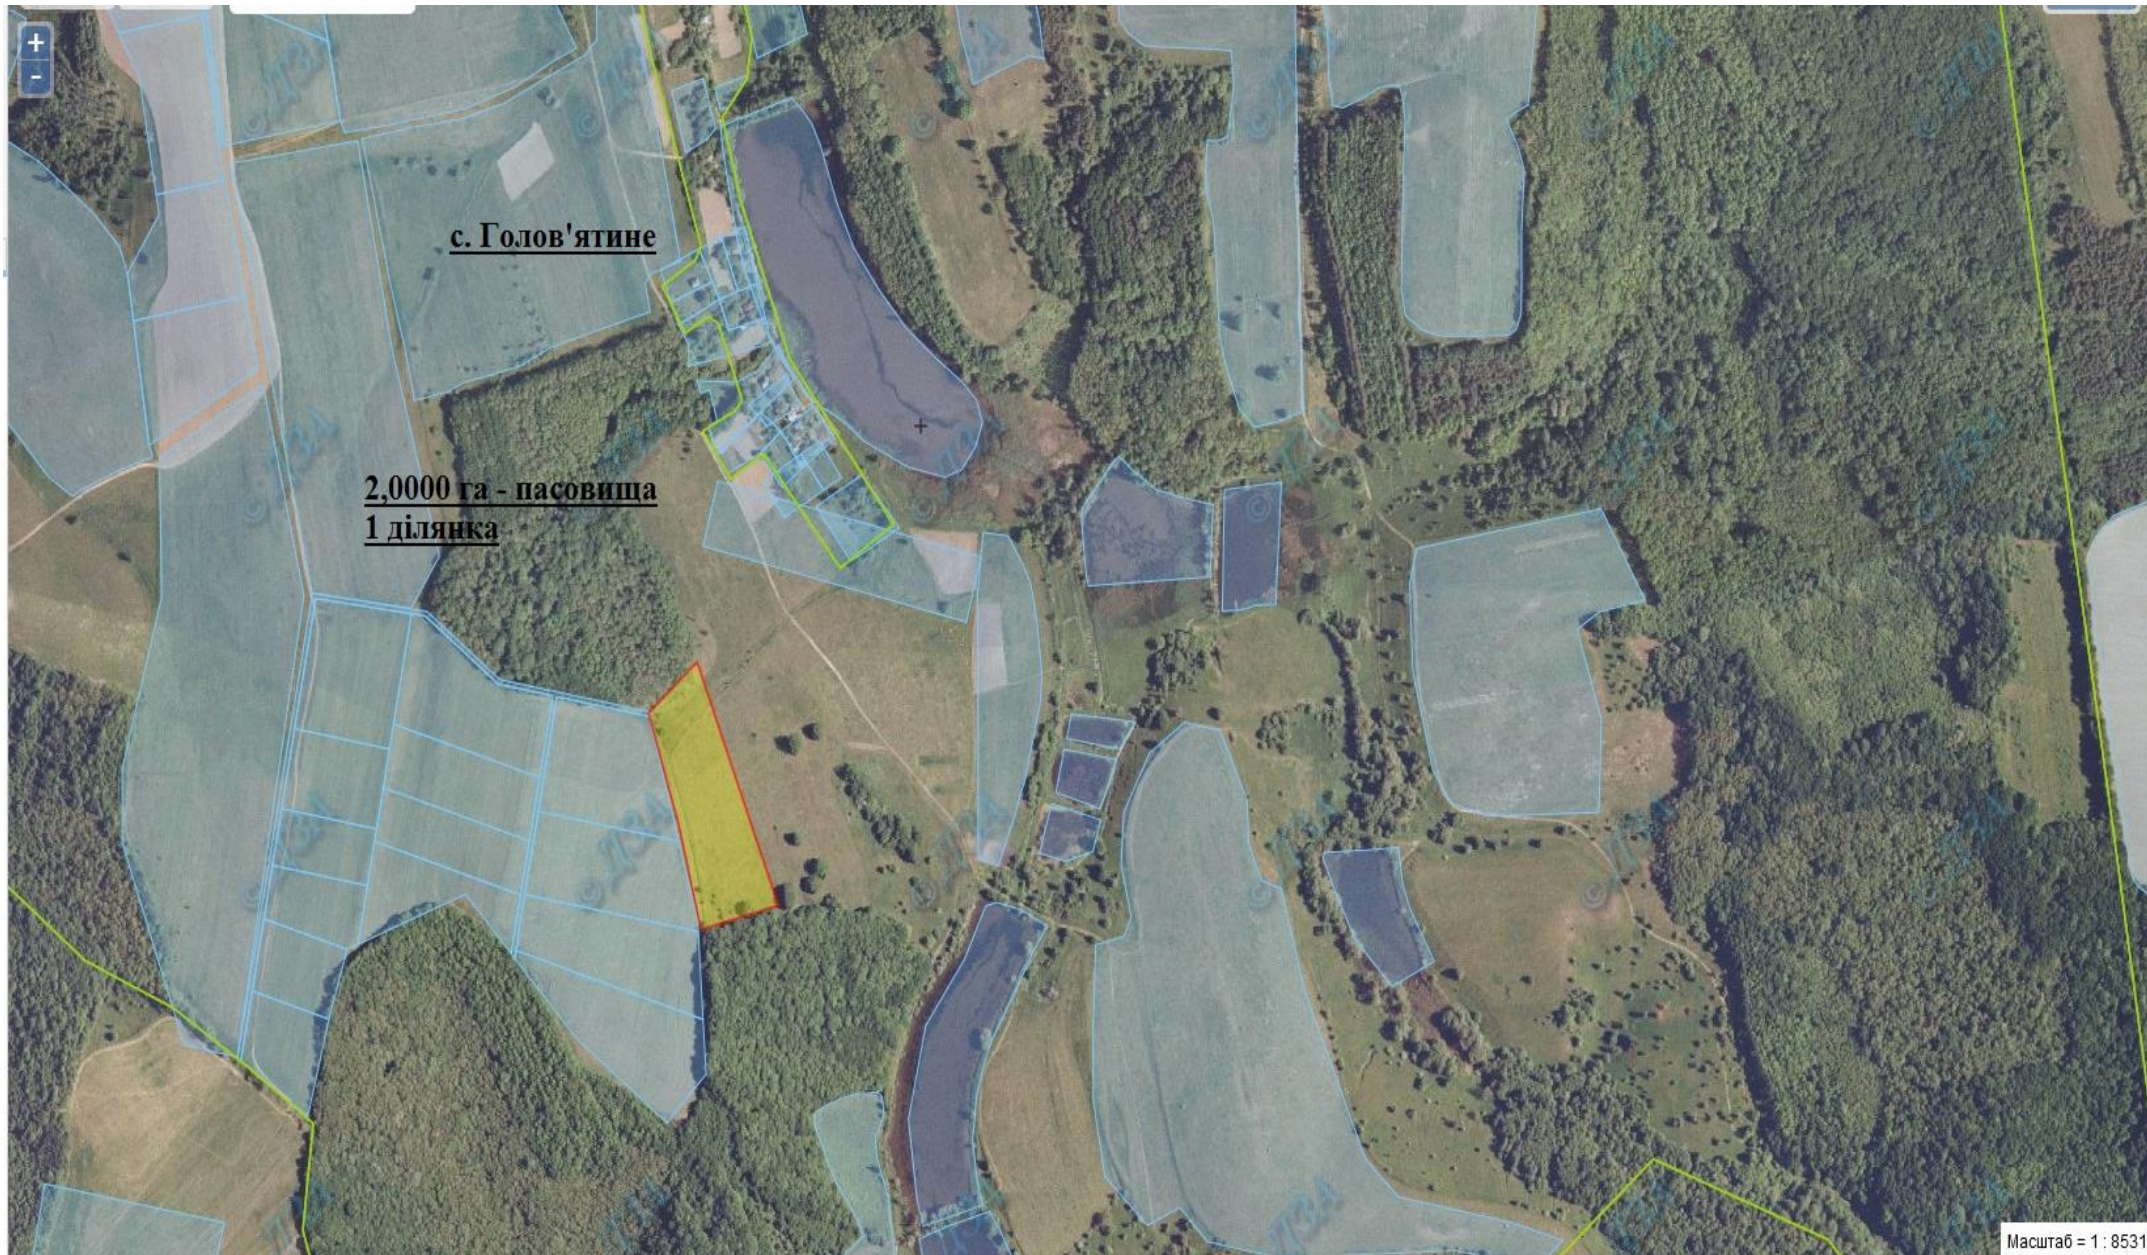

2,0000 га - рілля
1 ділянка

с. Лисича Балка

6,0000 га - рілля
3 ділянки по 2,0000 га

Земельний масив, який пропонується для передачі у власність у III кварталі 2018 року на території Корсунь-Шевченківського району Черкаської області

с. Чапаєвка

10,000 га - рілля
5 ділянок по 2,000 га

Земельний масив, який пропонується для передачі у власність у III кварталі 2018 року на території Смілянського району Черкаської області

с. Голов'ятине

0,5000 га - пасовище
1 ділянка

с. Самгородок

2,0000 га - рілля
1 ділянка

Земельний масив, який пропонується для передачі у власність у III кварталі 2018 року на території Уманського району Черкаської області