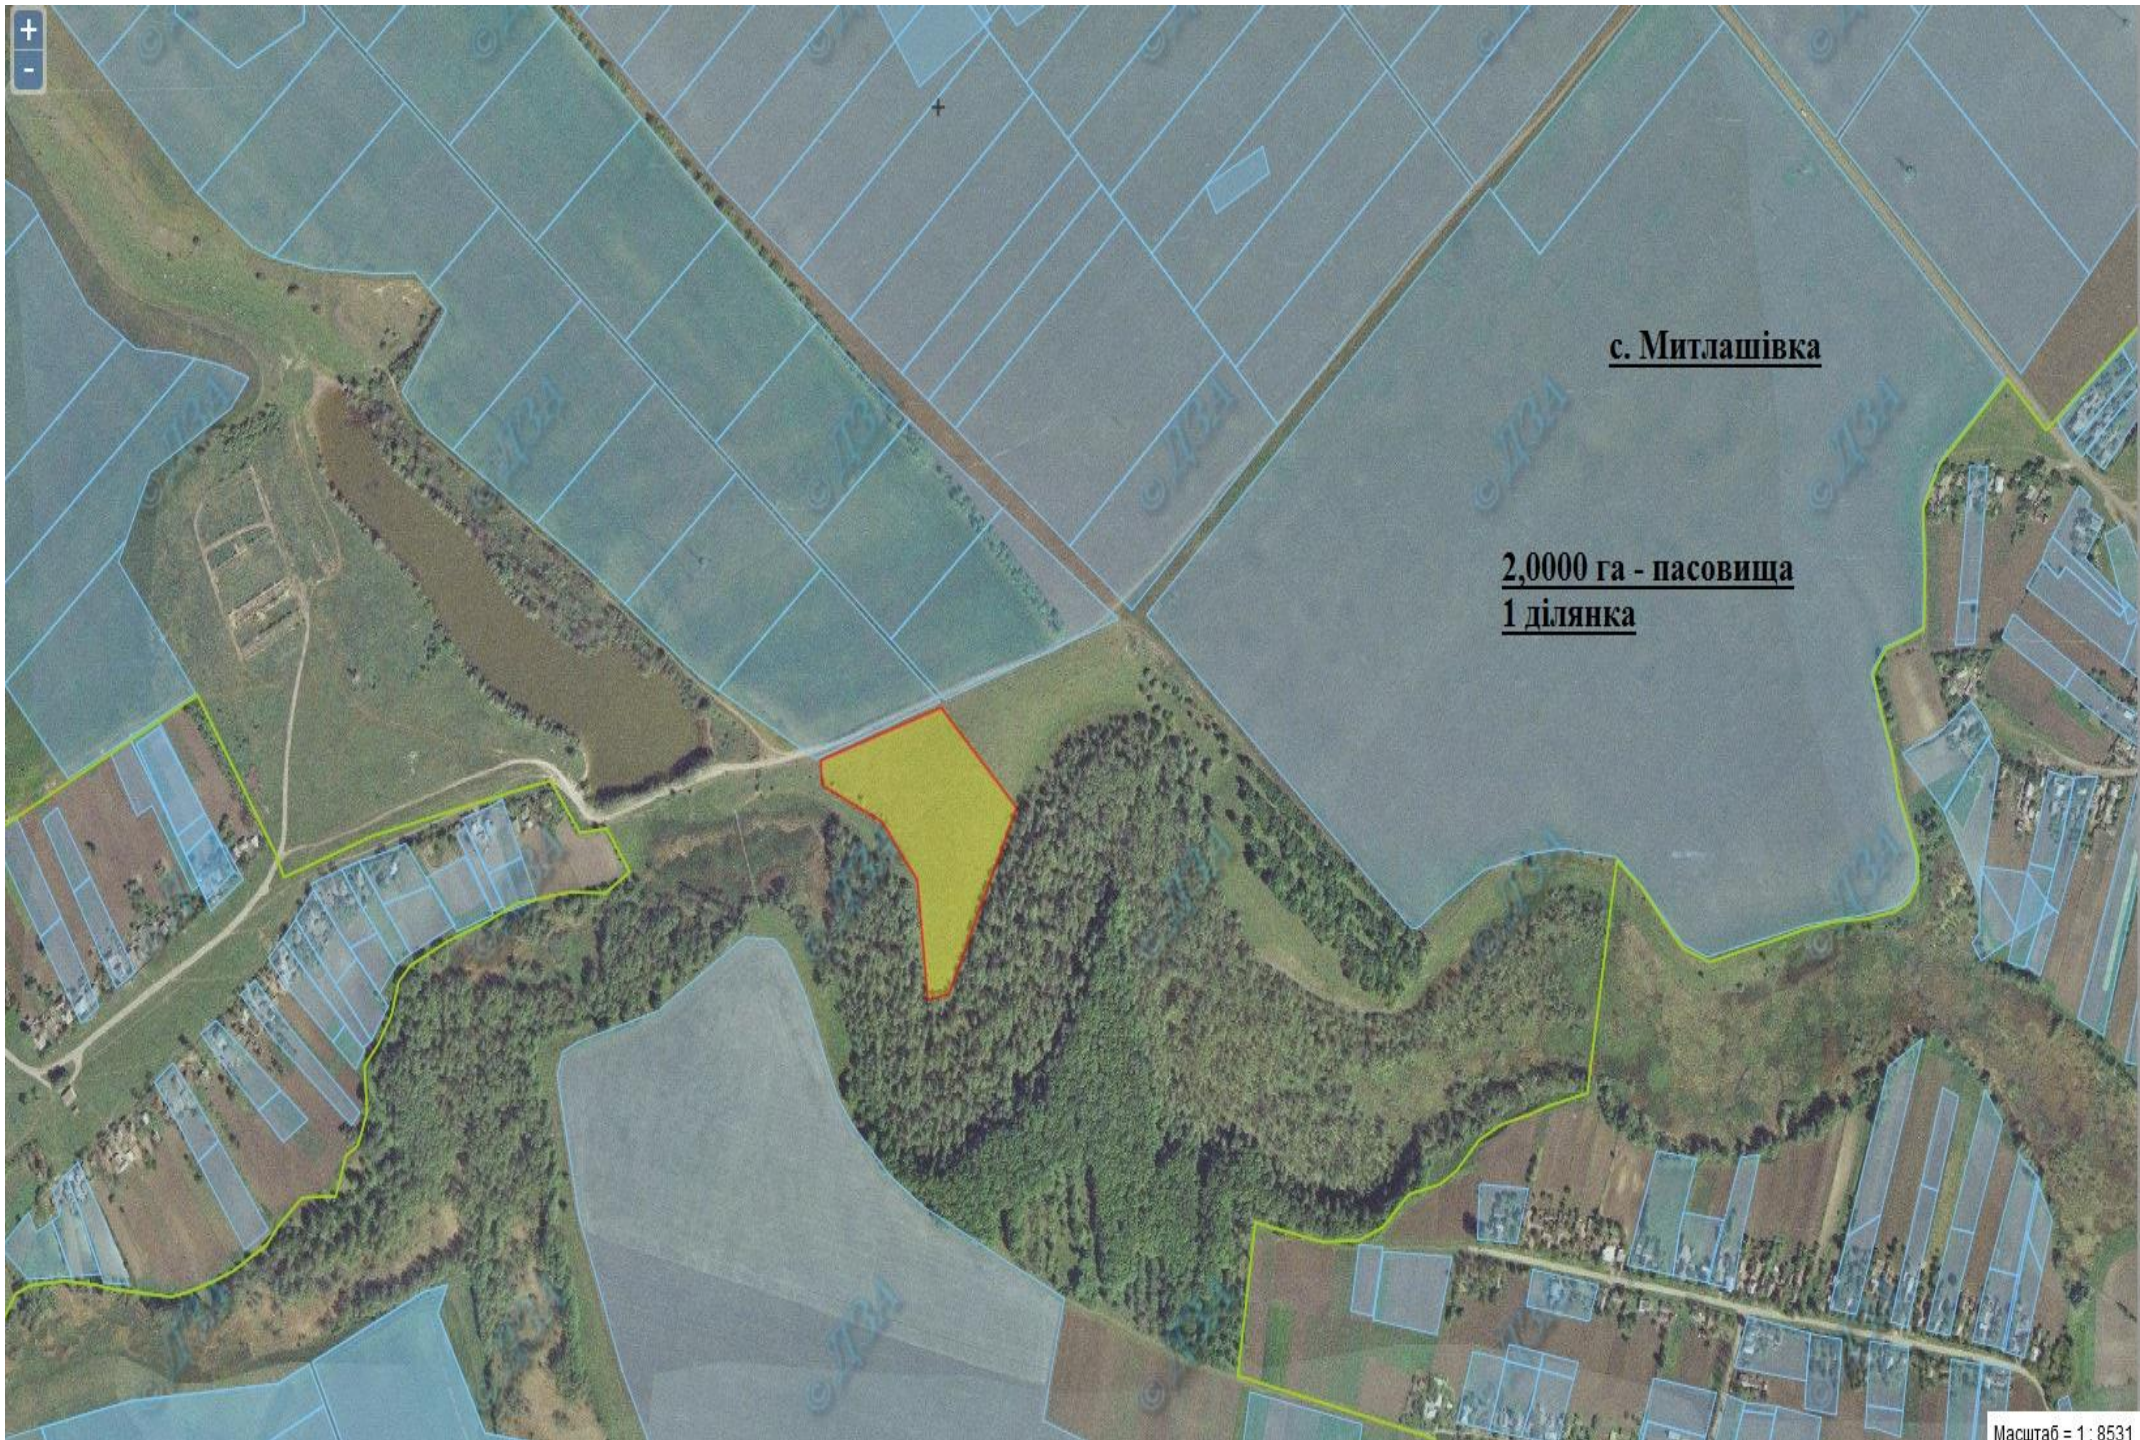

Земельний масив, який пропонується для передачі у ІІІ кварталі 2018 року на території Городищенського району Черкаської області

с. Журавка

5,000 га- рілля
2 ділянки площею 2,000 га та
1 ділянка площею 1,000 га

0,2000 га - рілля
1 земельна ділянка

с. Вербівка

Масштаб = 1 : 8531

с. Петропавлівка

5,5698 га - рілля
3 ділянки по 1,8566 га

Земельний масив, який пропонується для передачі у власність у III кварталі 2018 року на території Драбівського району Черкаської області

2,0000 га - рілля
1 ділянка

с. Лисича Балка

6,0000 га - рілля
3 ділянки по 2,0000 га

Земельний масив, який пропонується для передачі у власність у III кварталі 2018 року на території Корсунь-Шевченківського району Черкаської області

с. Чапаєвка

10,000 га - рілля
5 ділянок по 2,000 га

Земельний масив, який пропонується для передачі у власність у III кварталі 2018 року на території Смілянського району Черкаської області

с. Голов'ятине