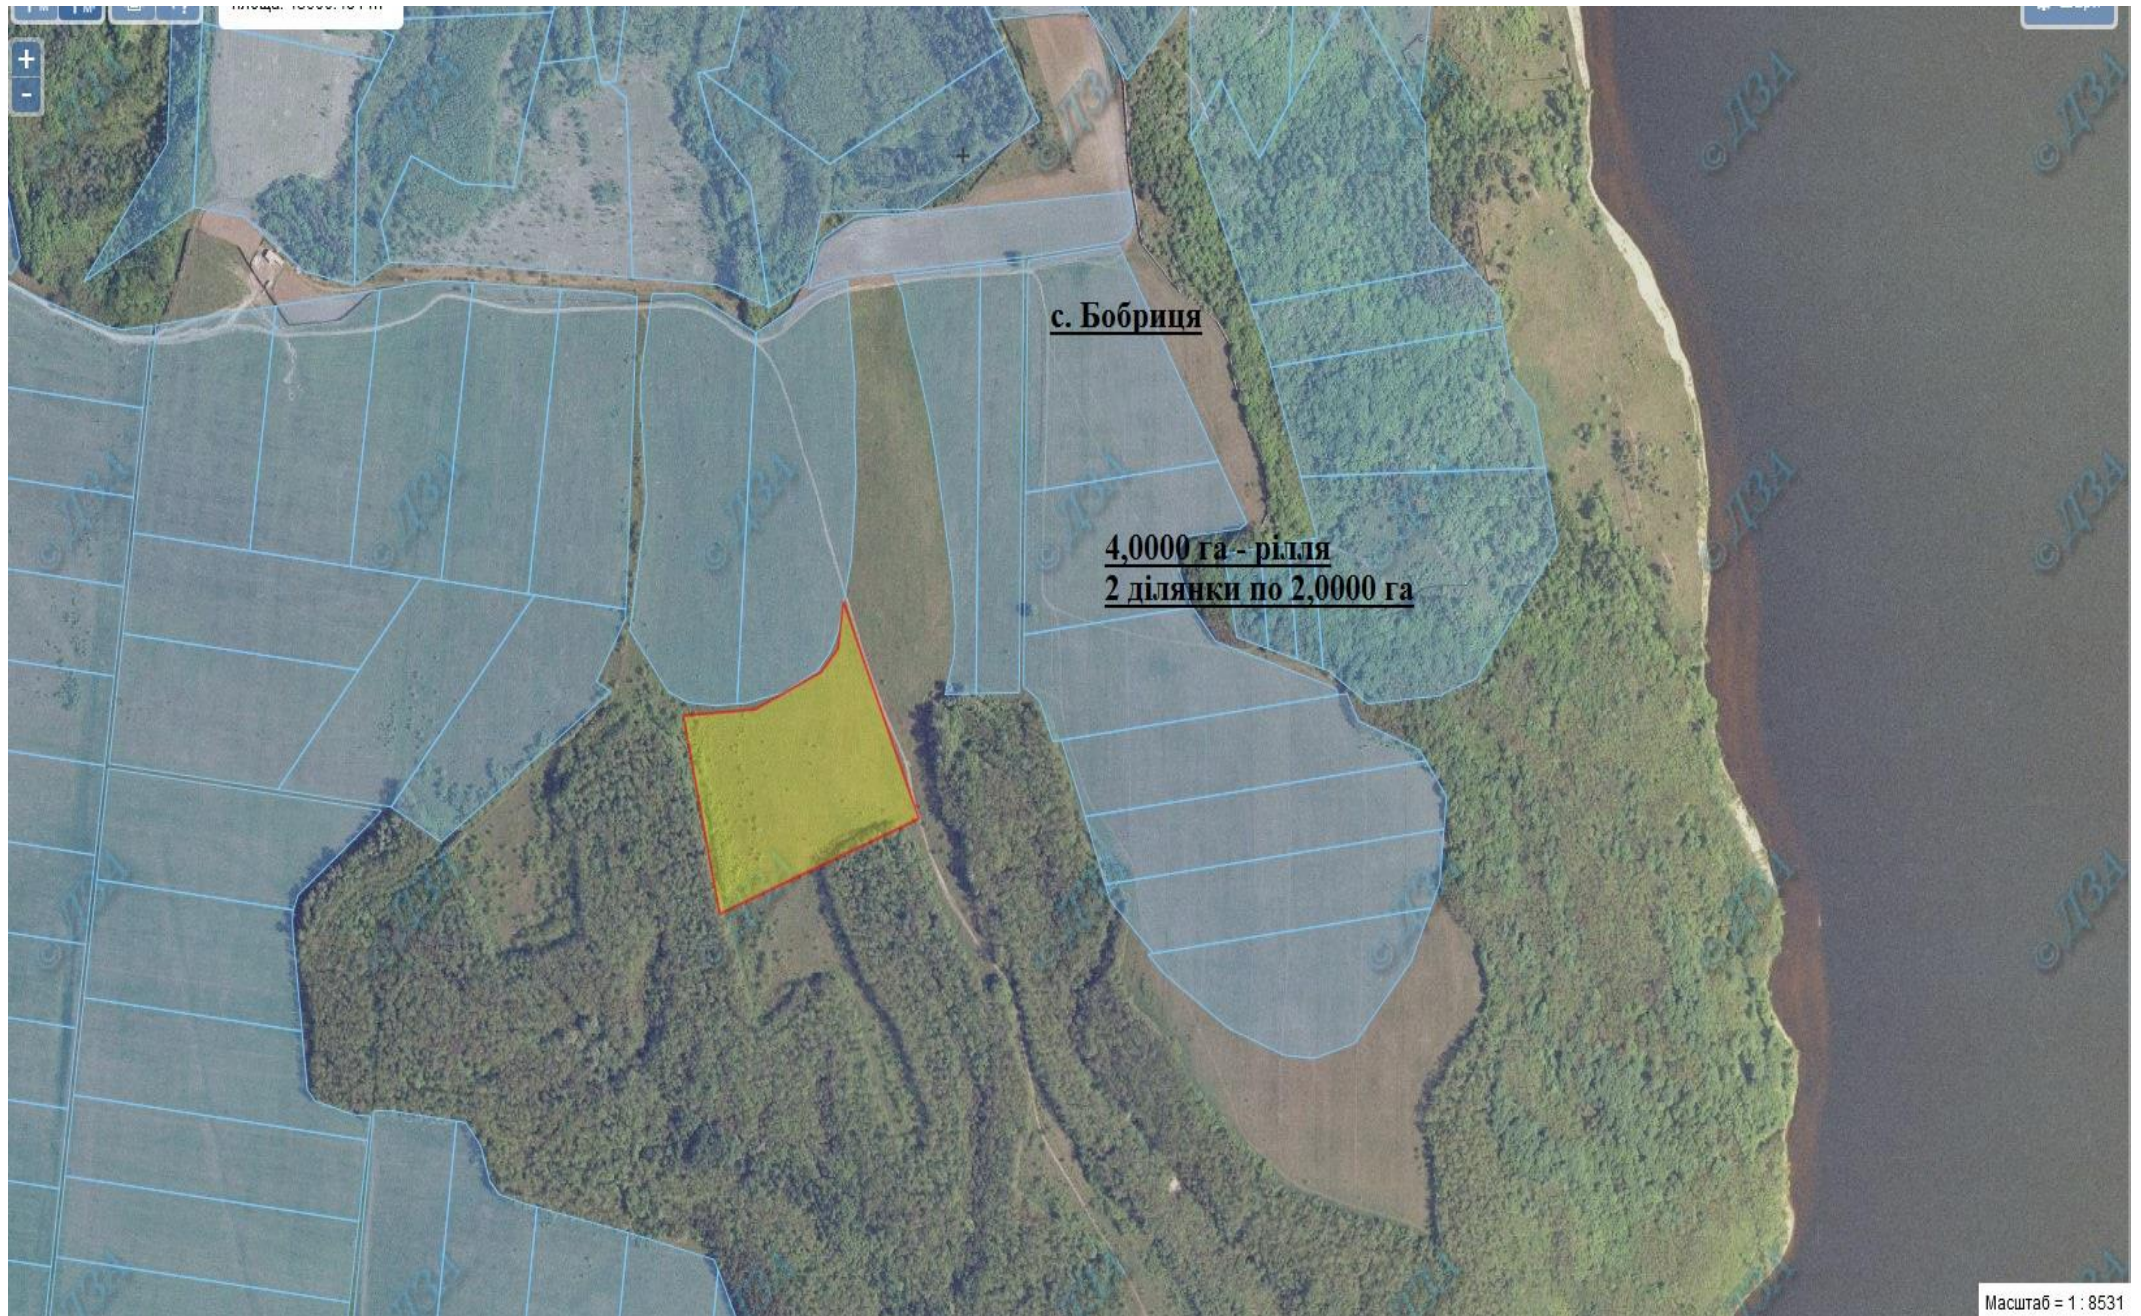

Масштаб = 1 : 8531

с. Чапаська

1,4852 - пасовища
1 ділянка

с. Вознесенське

4,0000 га - пасовища
2 ділянки по 2,0000 га

с. Новодмитрівка

5,8641- сіножаті
3 ділянки

Земельний масив, який пропонується для передачі у власність у III кварталі 2018 року на території Канівського району Черкаської області

Земельний масив, який пропонується для передачі у власність у III кварталі 2018 року на території Катеринопільського району Черкаської області

с. Лисича Балка

6,0000 га - рілля
3 ділянки по 2,0000 га

с. Катеринопіль

2,0000 га - рілля
1 ділянка

с. Лисича Балка

6,0000 га - рілля
3 ділянки по 2,0000 га

Земельний масив, який пропонується для передачі у власність у III кварталі 2018 року на території Корсунь-Шевченківського району Черкаської області

с. Чапаєвка

10,000 га - рілля
5 ділянок по 2,000 га

Земельний масив, який пропонується для передачі у власність у III кварталі 2018 року на території Смілянського району Черкаської області

с. Голов'ятине