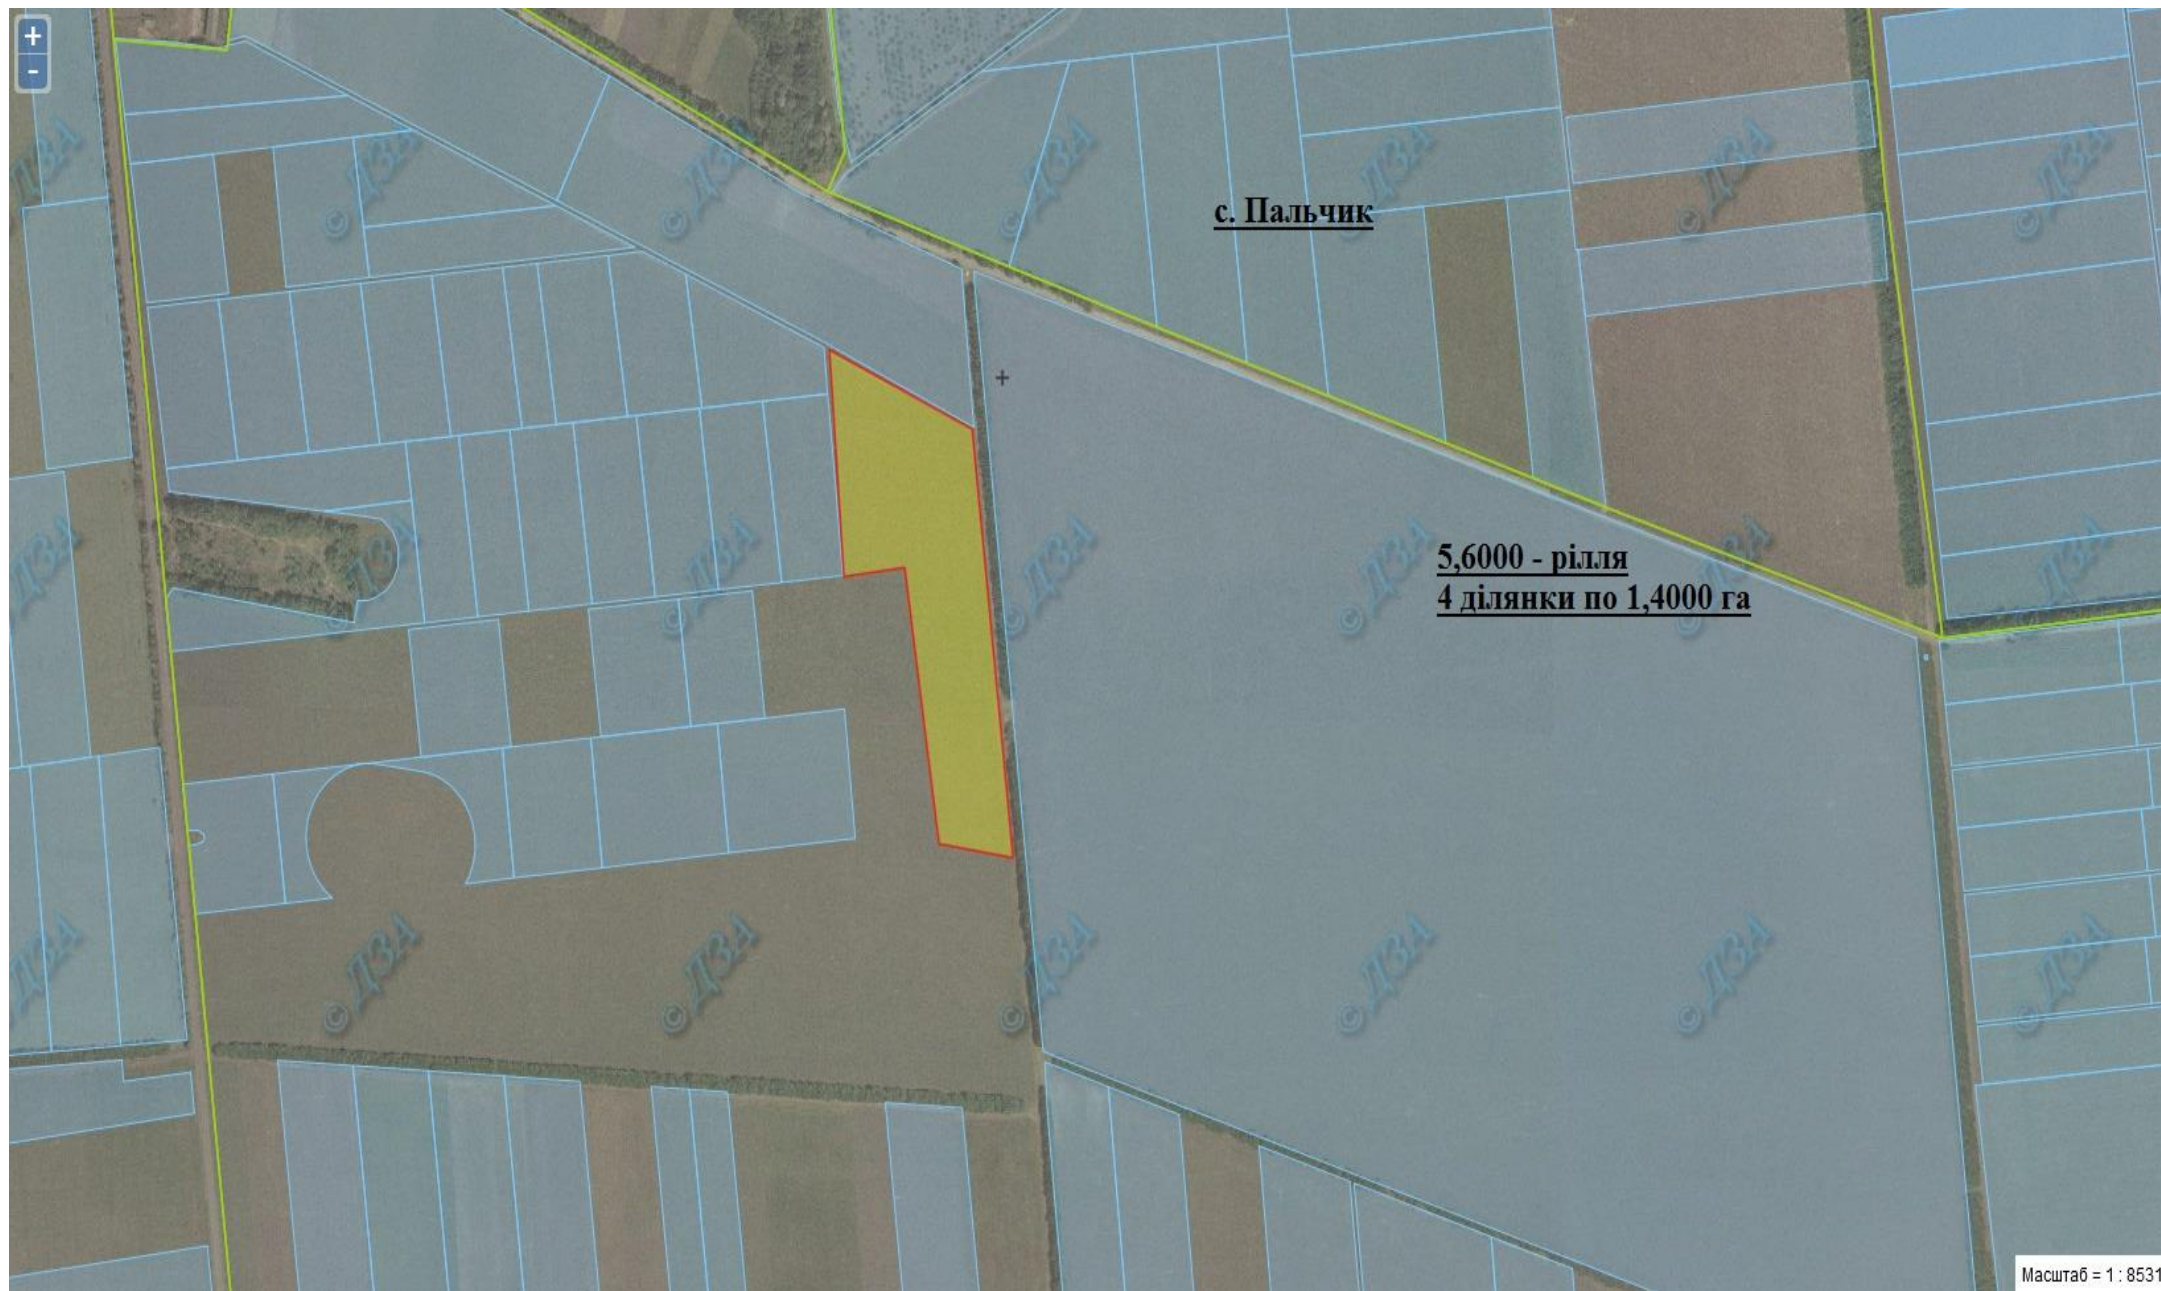

Масштаб = 1 : 8531

с. Чапаська

1,4852 - пасовища
1 ділянка

с. Вознесенське

4,0000 га - пасовища
2 ділянки по 2,0000 га

с. Новодмитрівка

5,8641- сіножаті
3 ділянки

Земельний масив, який пропонується для передачі у власність у III кварталі 2018 року на території Канівського району Черкаської області

Земельний масив, який пропонується для передачі у власність у III кварталі 2018 року на території Катеринопільського району Черкаської області

с. Лисича Балка

6,0000 га - рілля
3 ділянки по 2,0000 га

с. Катеринопіль

2,0000 га - рілля
1 ділянка

с. Лисича Балка

6,0000 га - рілля
3 ділянки по 2,0000 га

Земельний масив, який пропонується для передачі у власність у III кварталі 2018 року на території Корсунь-Шевченківського району Черкаської області

с. Чапаєвка

10,000 га - рілля
5 ділянок по 2,000 га

Земельний масив, який пропонується для передачі у власність у III кварталі 2018 року на території Смілянського району Черкаської області

с. Голов'ятине