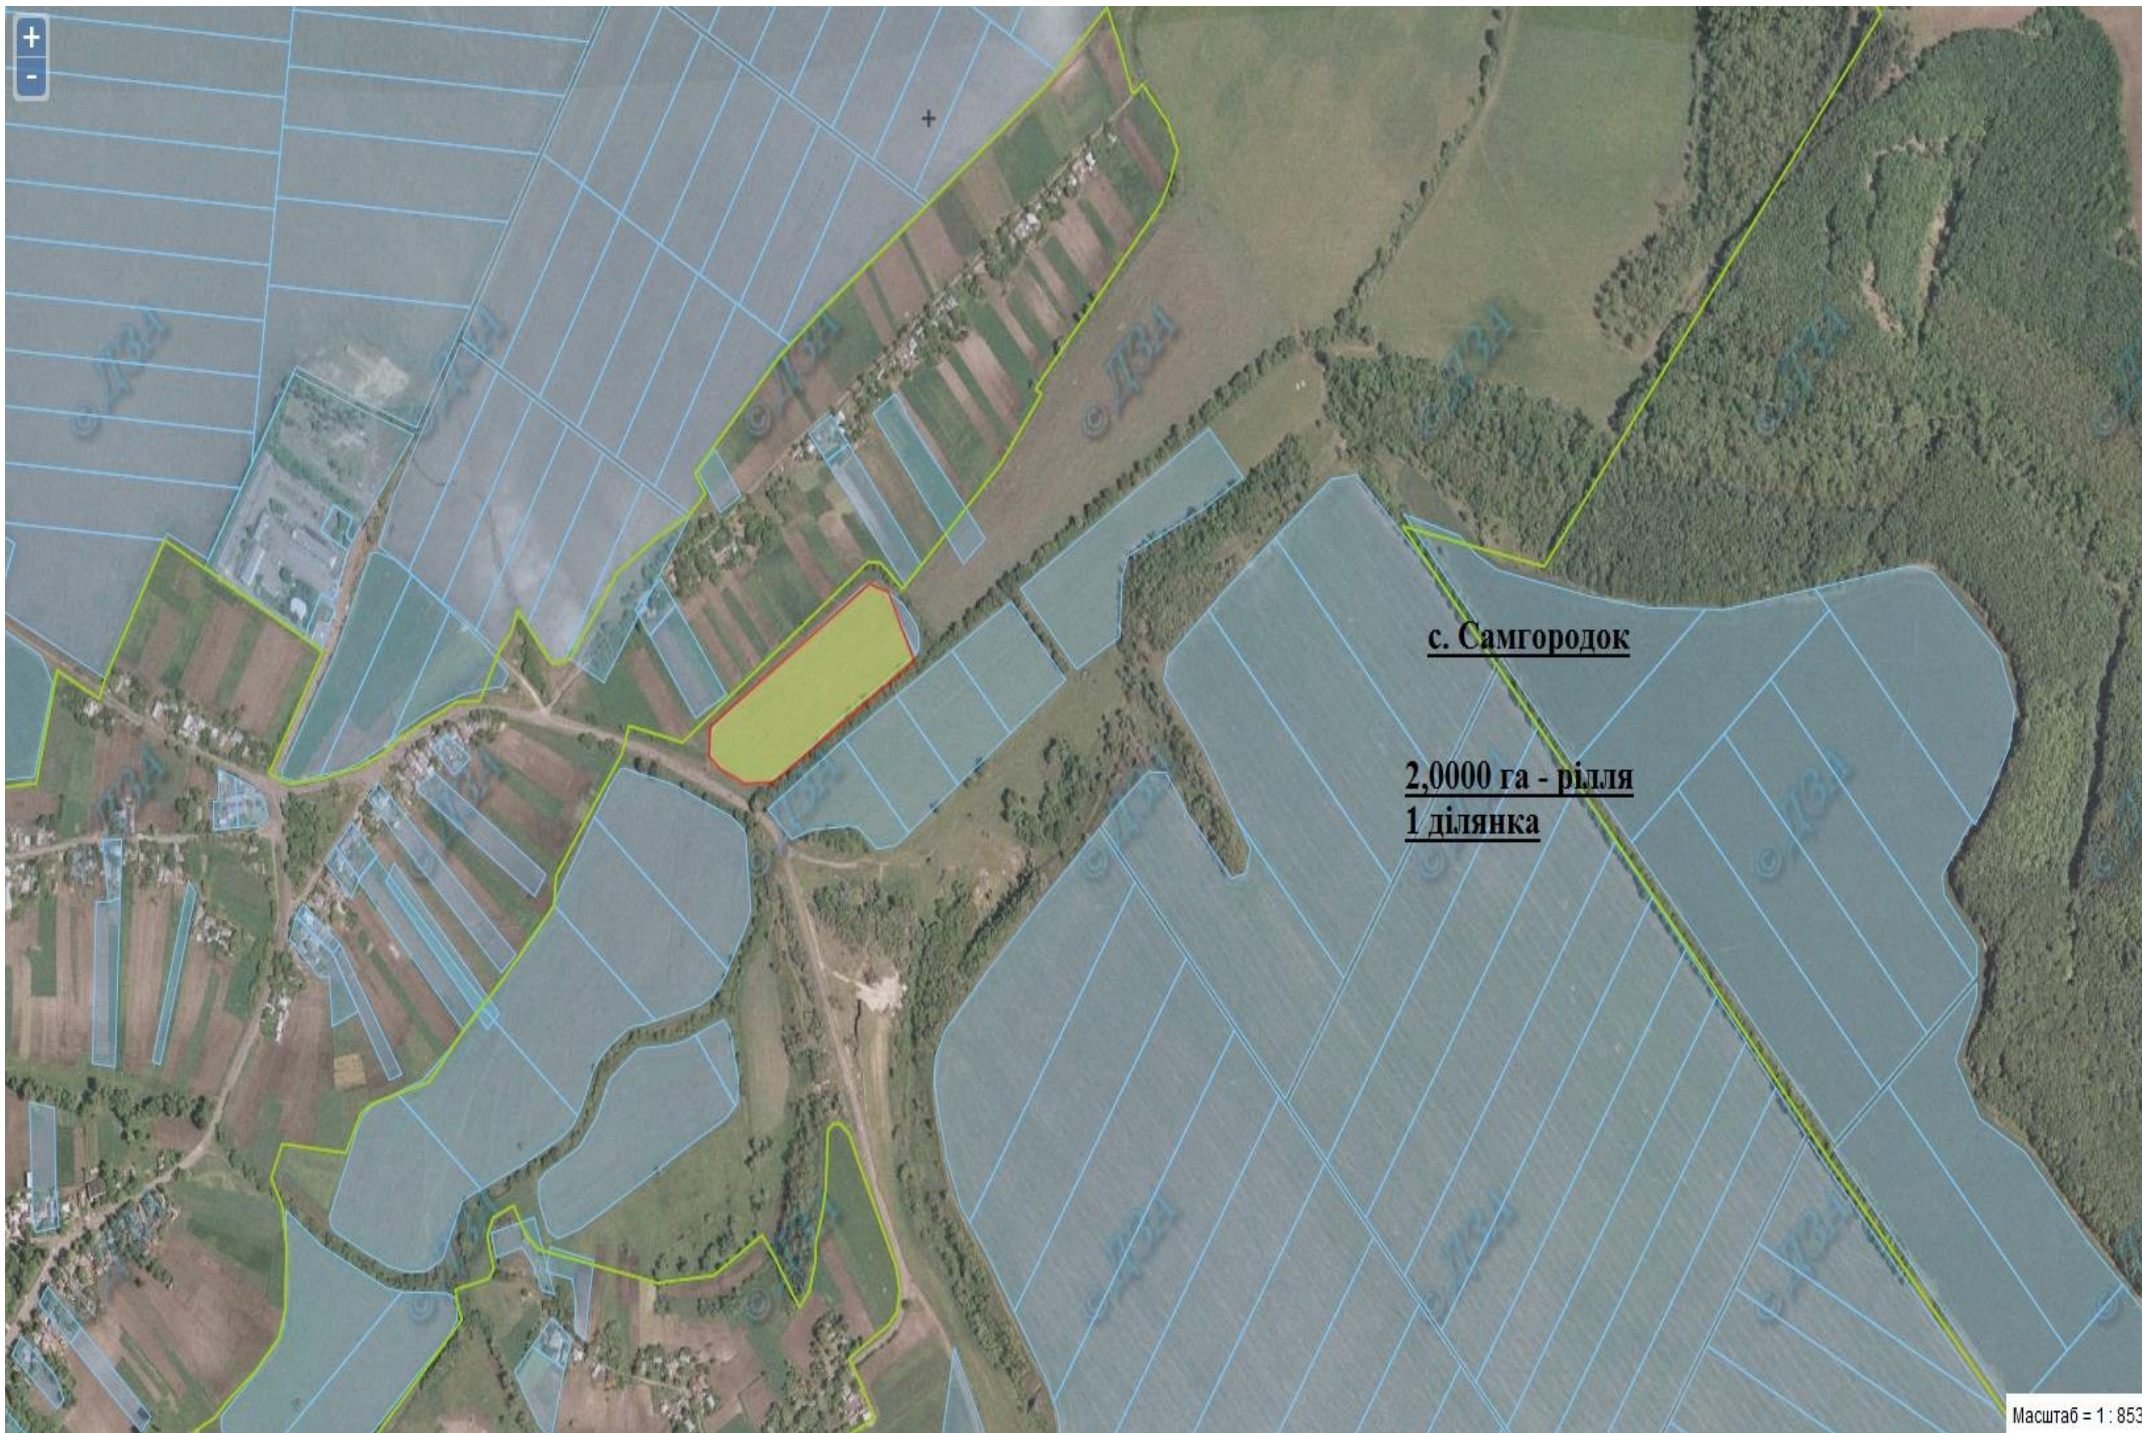

с. Чапаєвка

10,000 га - рілля
5 ділянок по 2,000 га

Земельний масив, який пропонується для передачі у власність у III кварталі 2018 року на території Смілянського району Черкаської області

с. Голов'ятине

0,5000 га - пасовище
1 ділянка

с. Самгородок

2,0000 га - рілля
1 ділянка

Земельний масив, який пропонується для передачі у власність у III кварталі 2018 року на території Уманського району Черкаської області