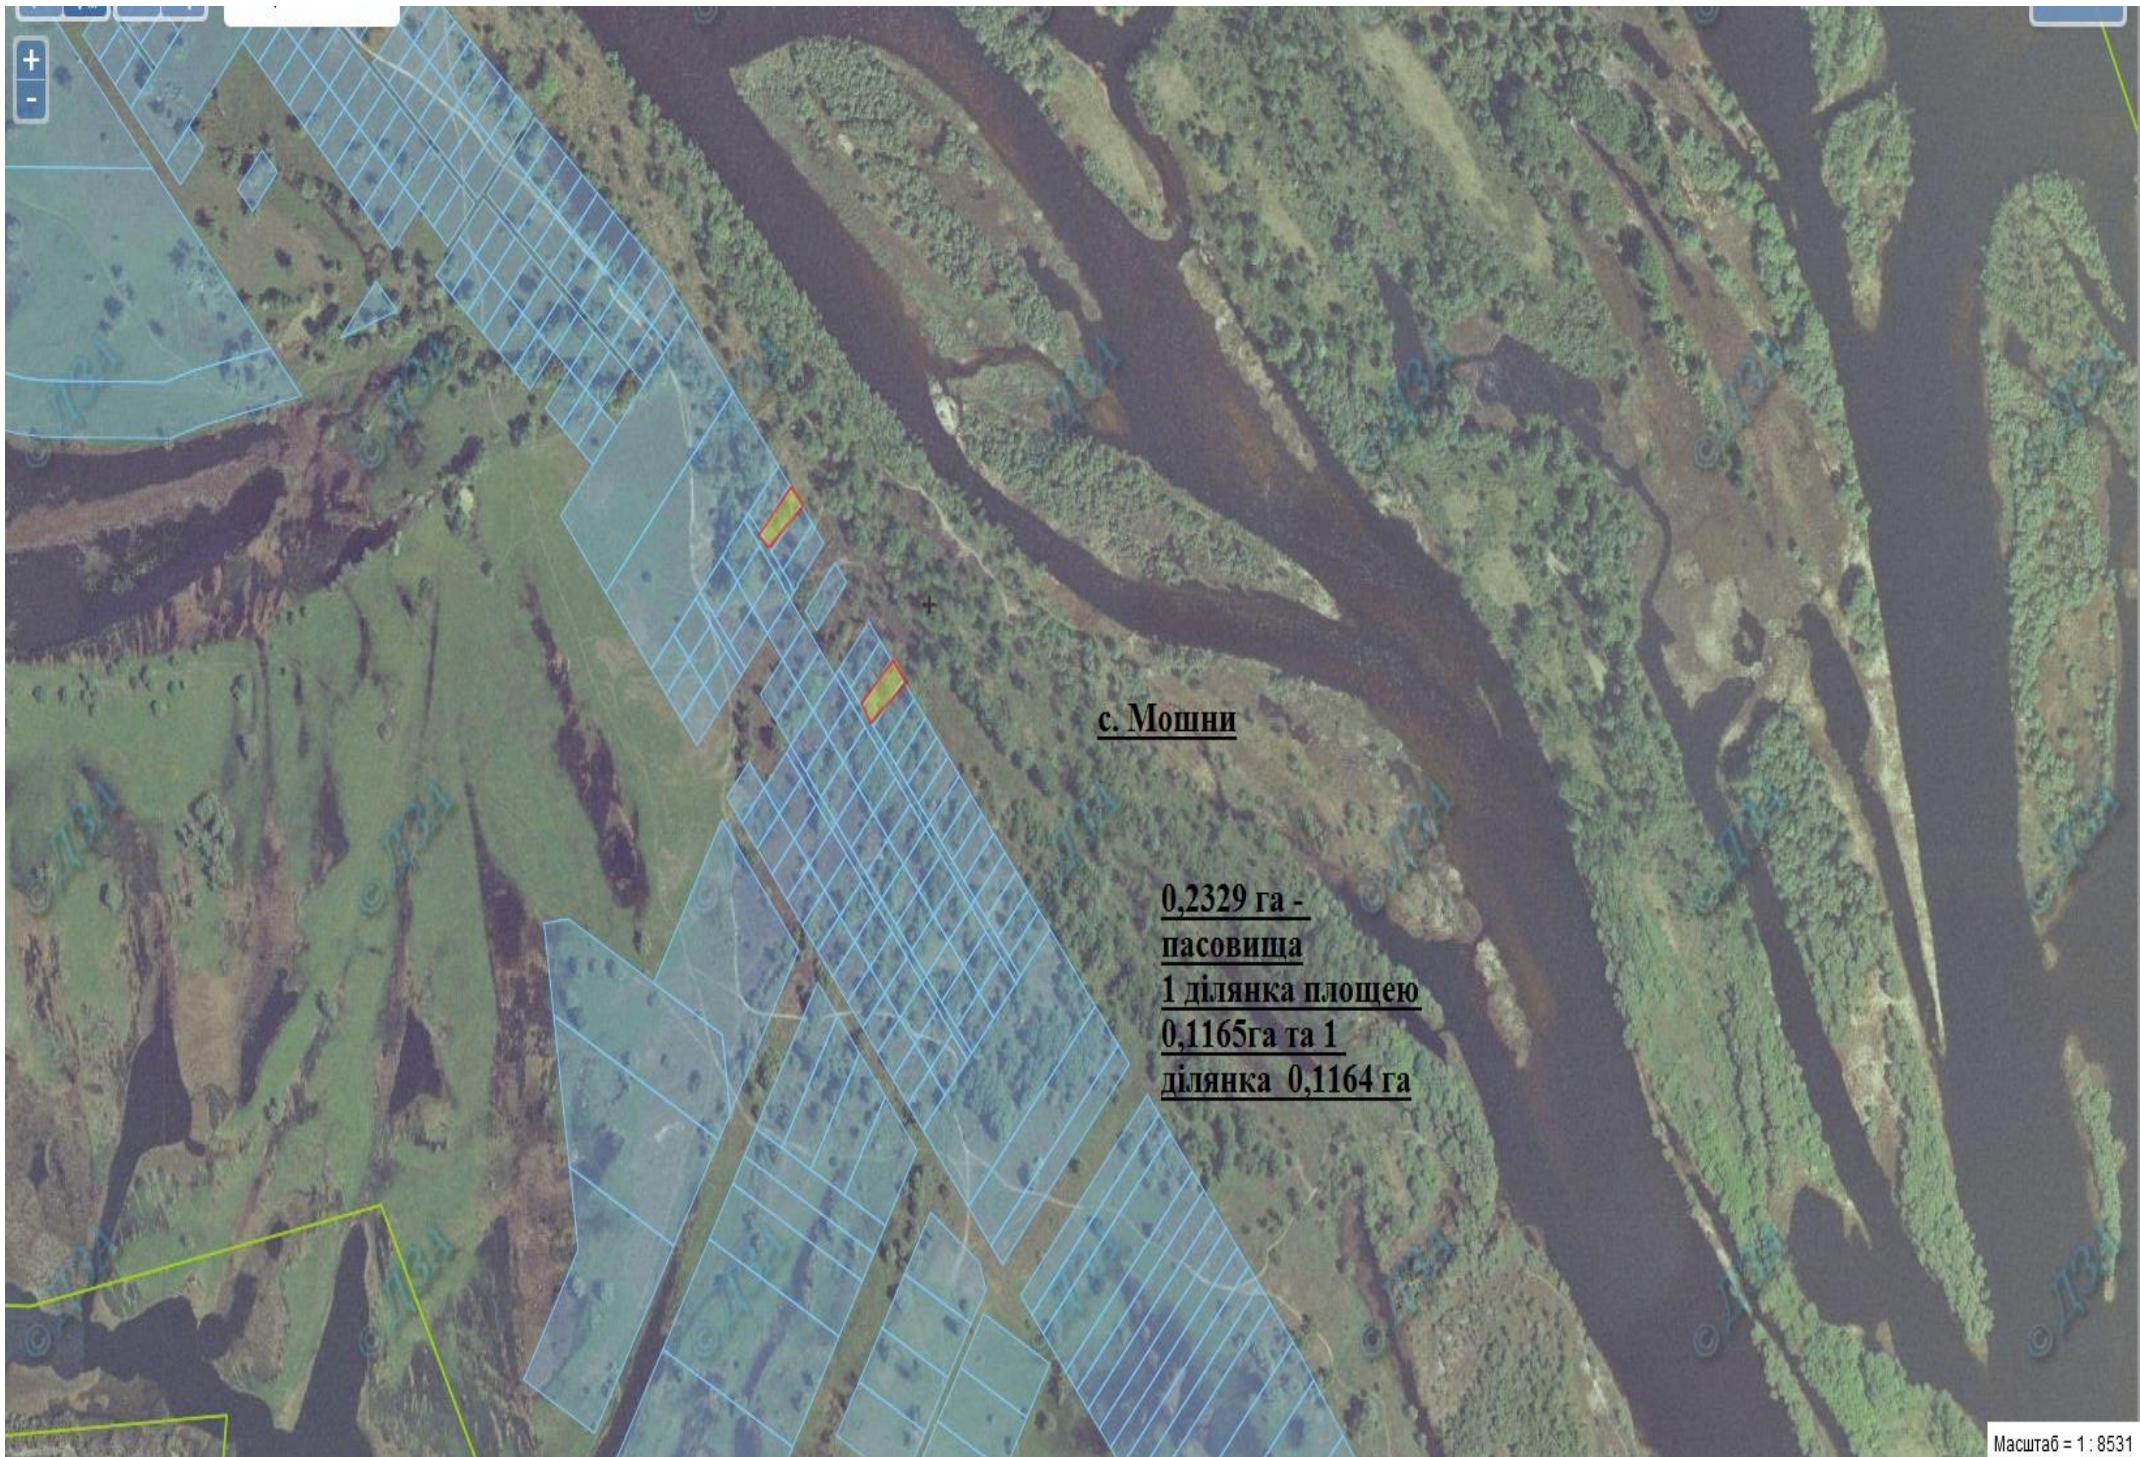

с. Мошни

0,2329 га -
пасовища
1 ділянка площею
0,1165га та 1
ділянка 0,1164 га