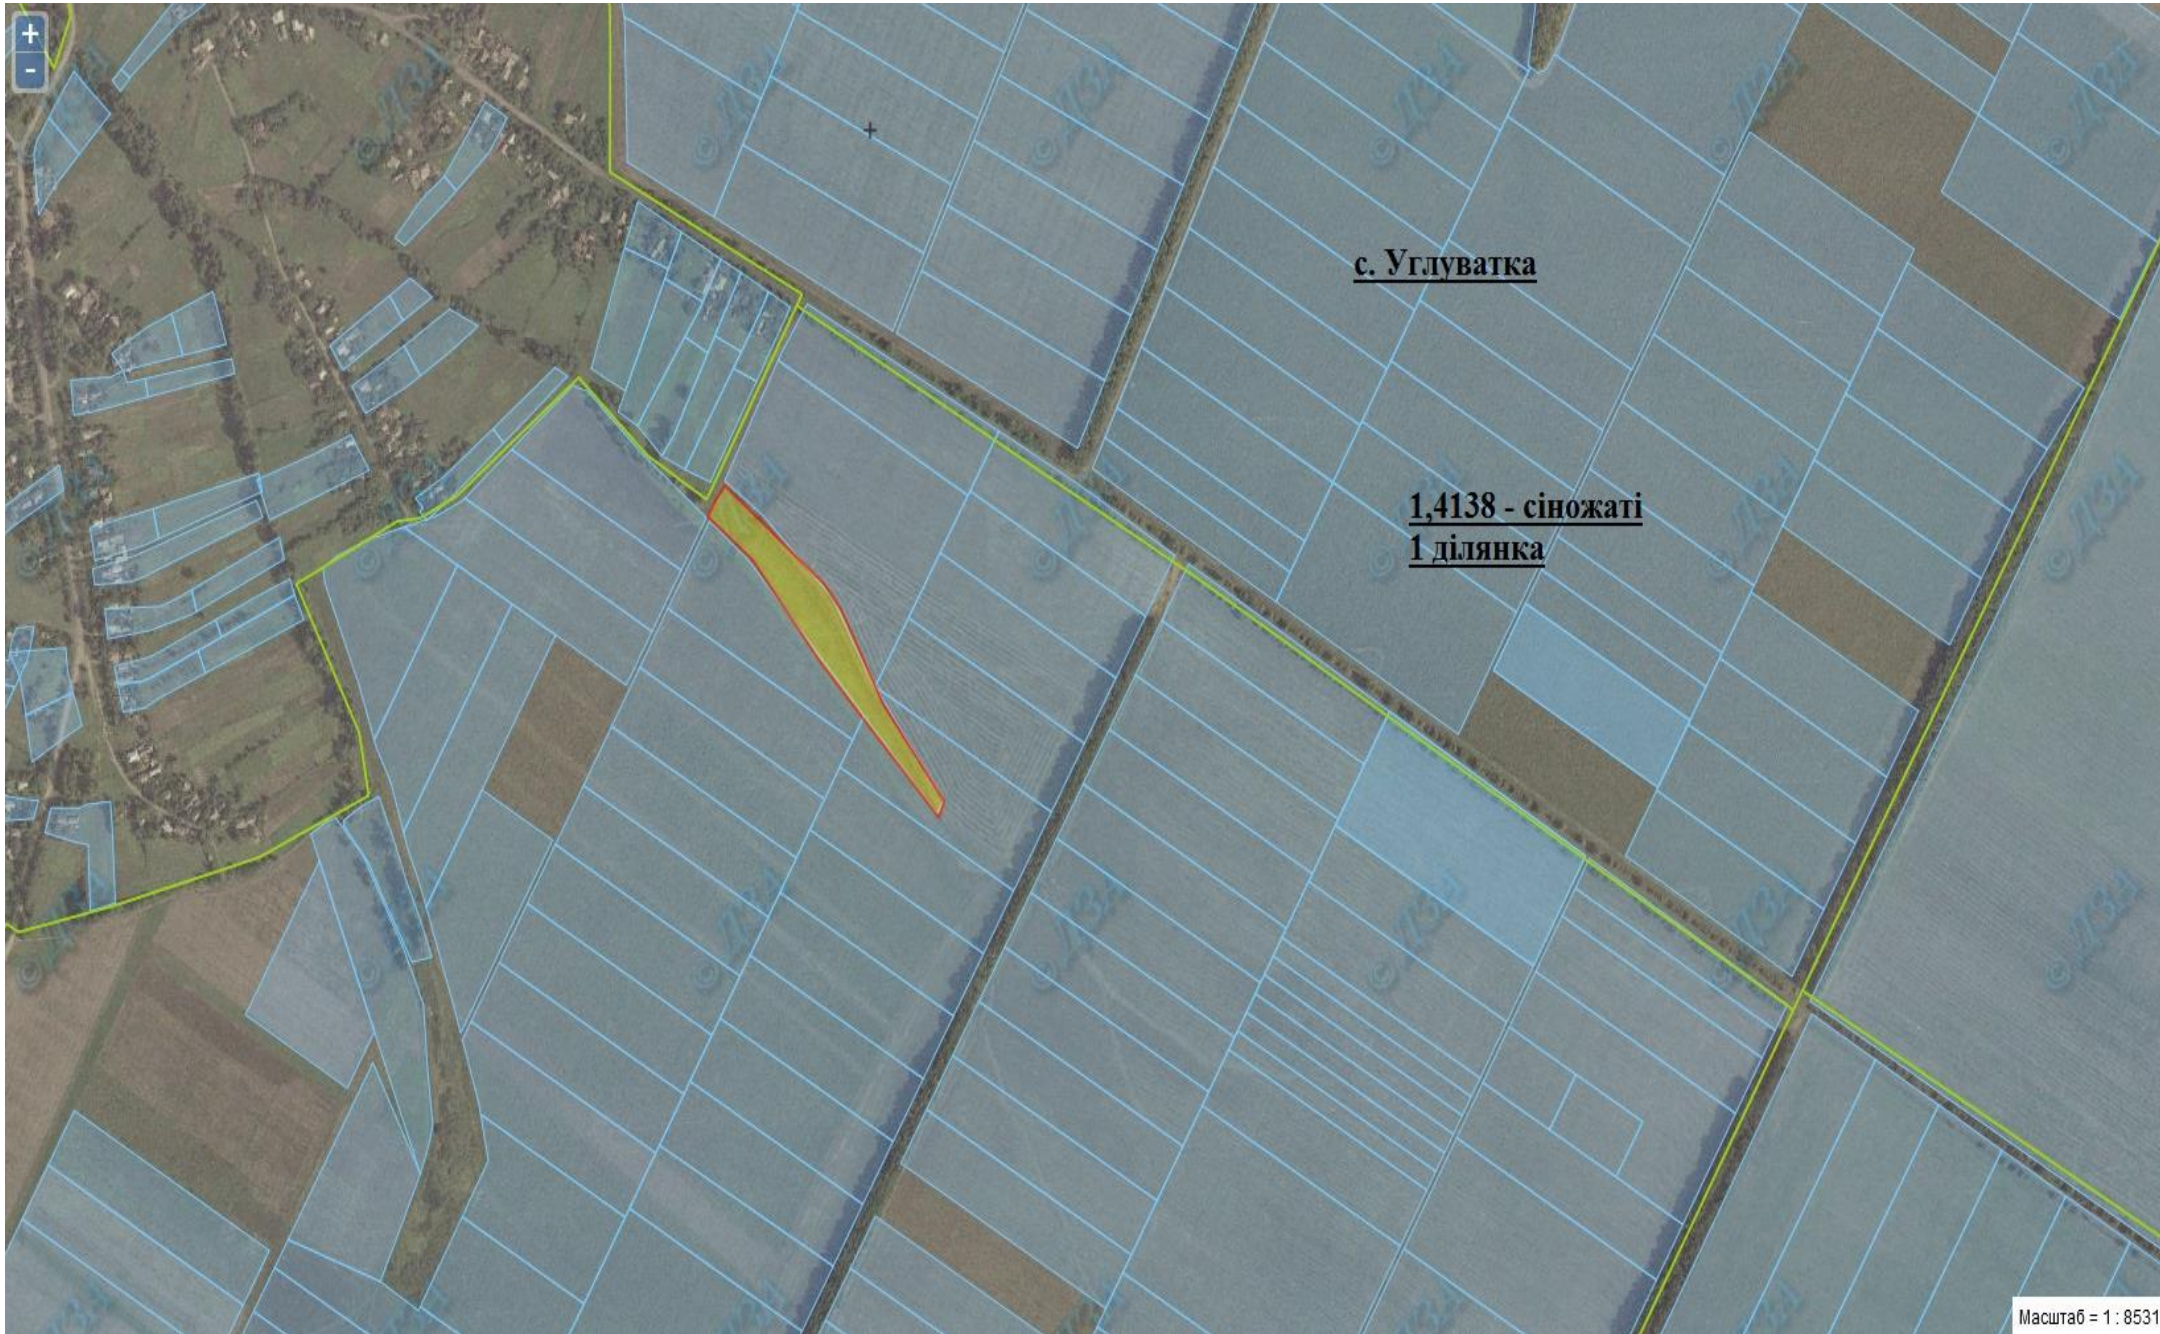

Земельний масив, який пропонується для передачі у власність у III кварталі 2018 року на території Христинівського району Черкаської області