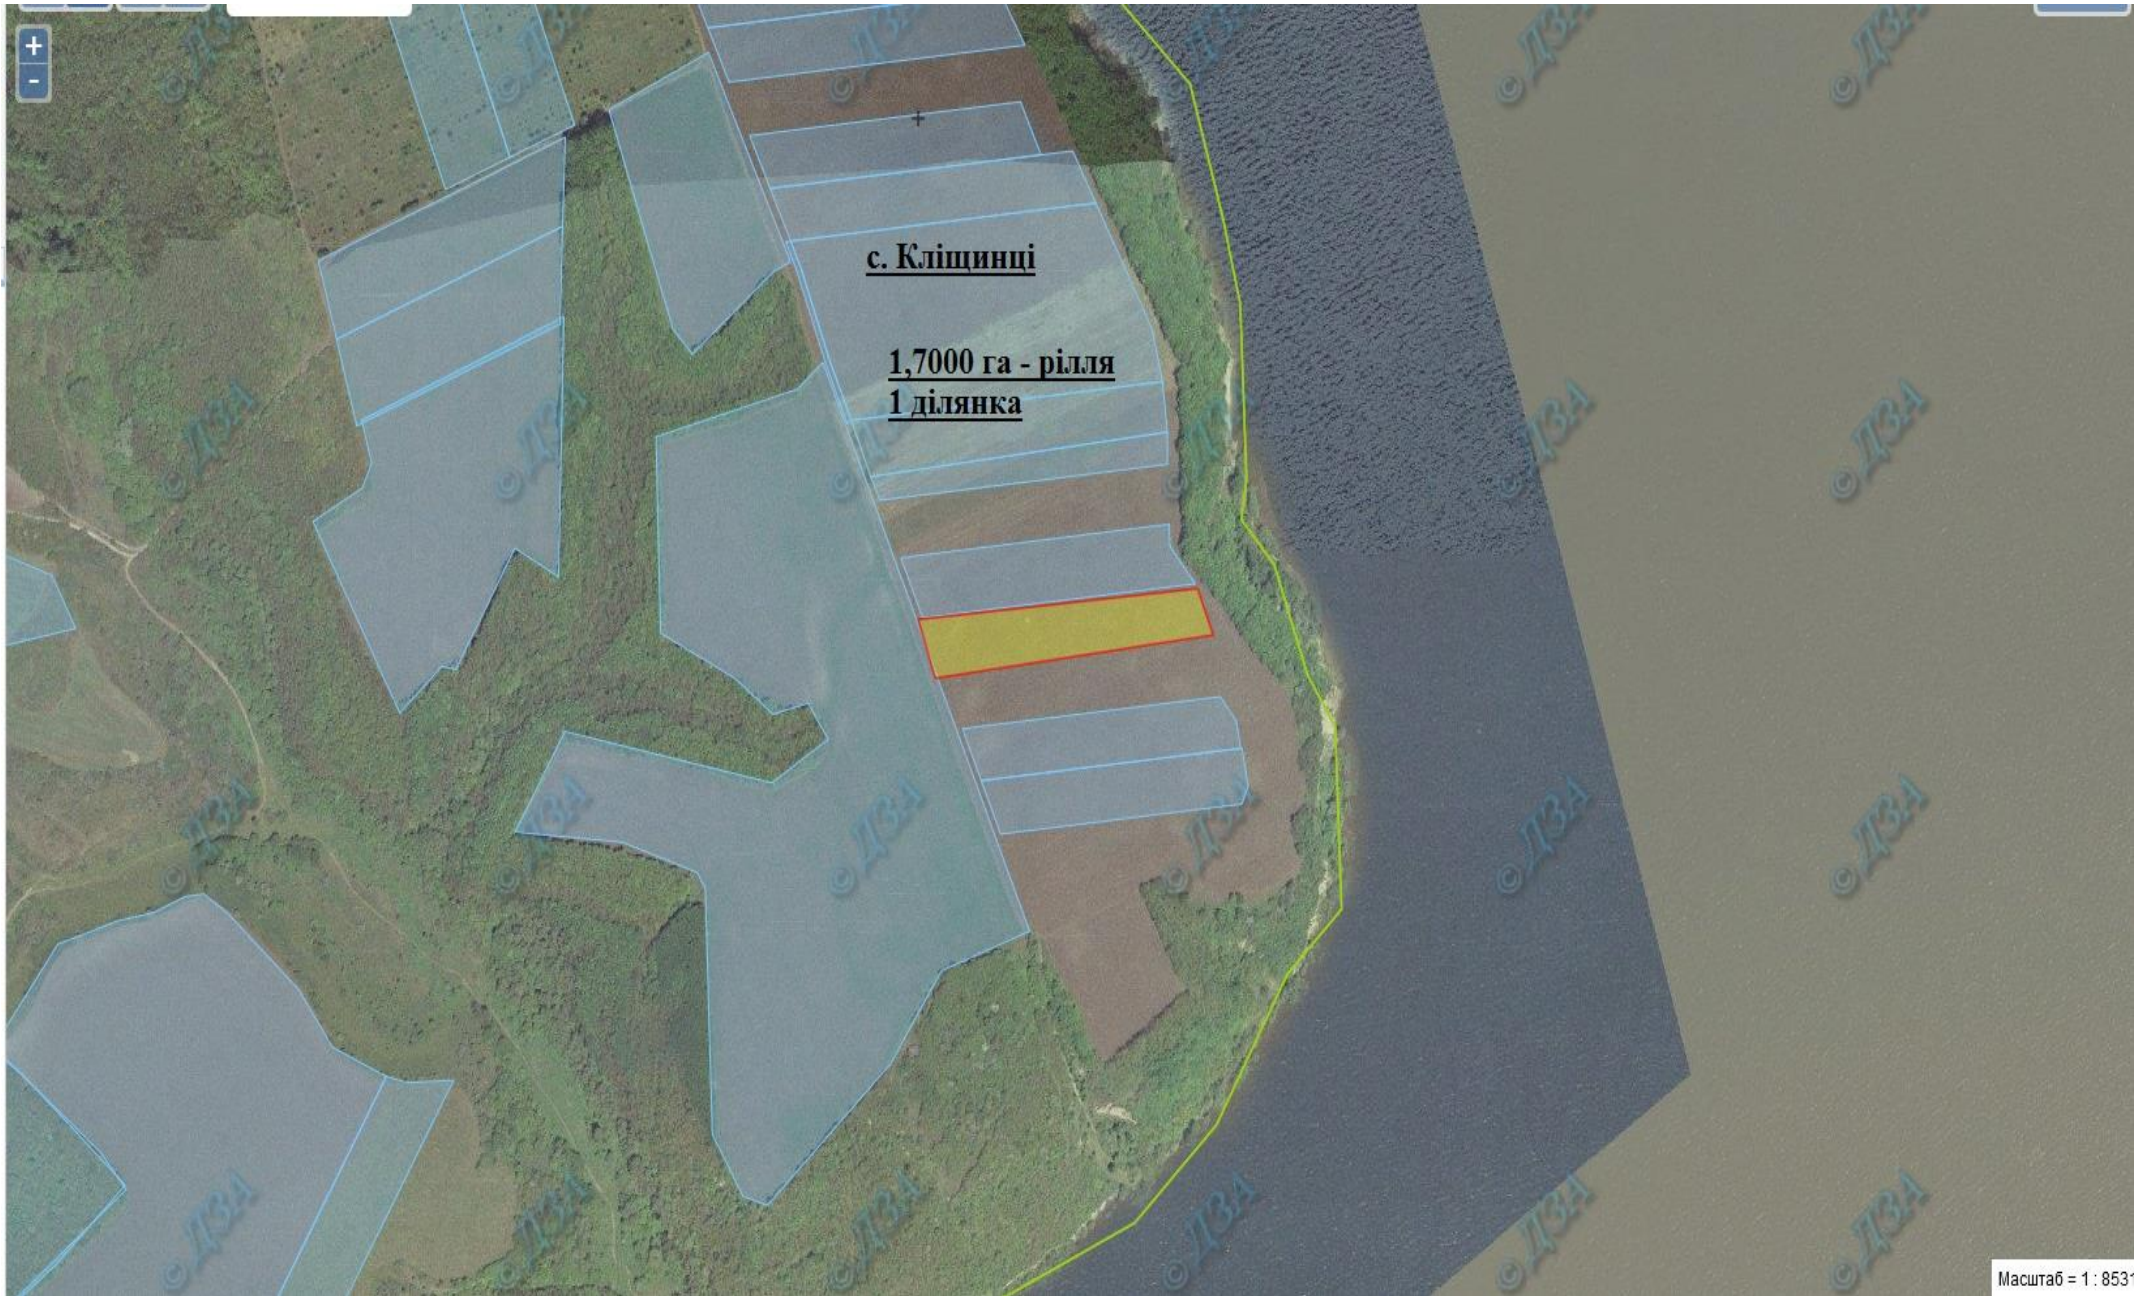

с. Мошни

0,2329 га -
пасовища
1 ділянка площею
0,1165га та 1
ділянка 0,1164 га

с. Будище

0,1200 га - пасовища
1 ділянка

Земельний масив, який пропонується для передачі у власність у III кварталі 2018 року на території Чорнобаївського району Черкаської області