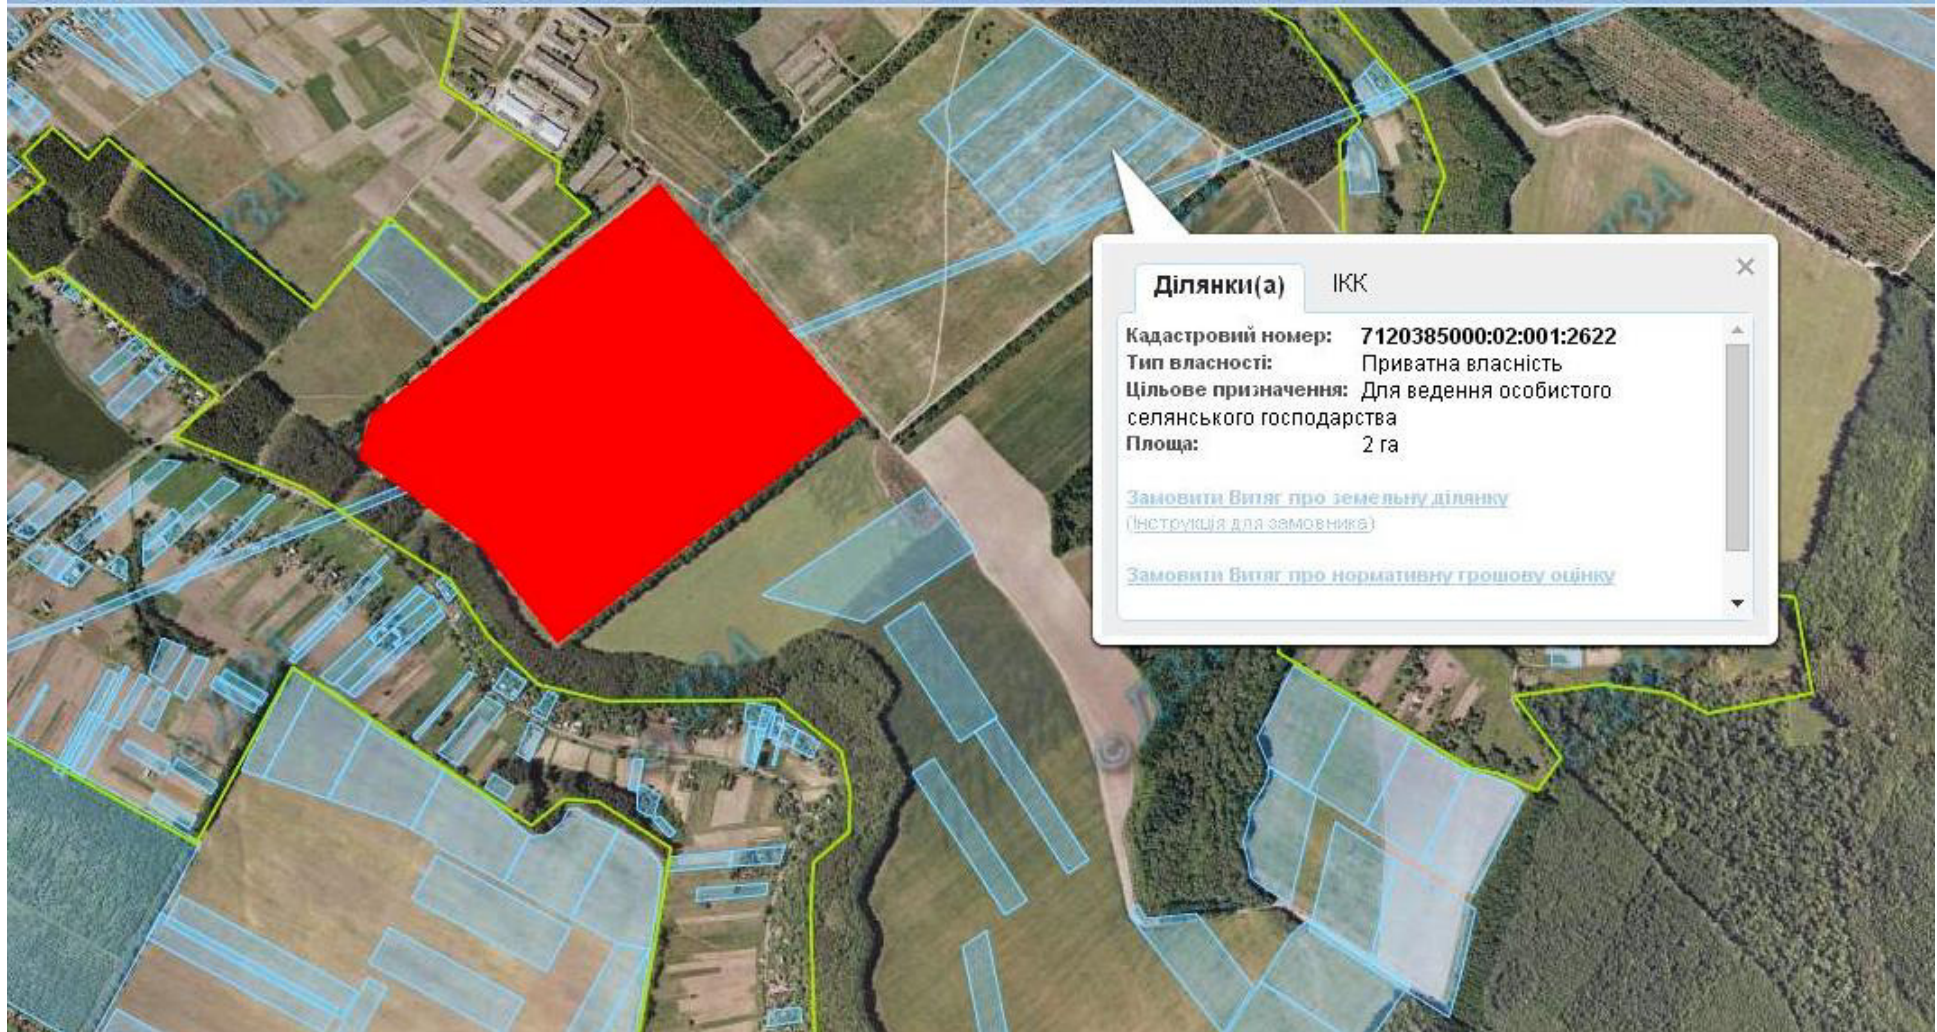

Орієнтовна площа: 8,60 га (з них: 8,60 – рілля)  
-  - Земельні ділянки, що планується до відведення

**Викопіювання**  
**з планового матеріалу адмінтериторії Млївської сільської ради Городищенського району**  
**про наявні земельні ділянки, які можливо виділити учасникам АТО**  
**(за межами населеного пункту для ведення особистого селянського господарства)**  
**землі увійшли до Млївської ОТГ (повноваження щодо розпорядження землею - ОТГ)**

Орієнтовна площа: 6,3870 га (з них: 6,387 – пасовище).

 - Земельні ділянки, що планується до відведення

**Викопіювання**  
**з планового матеріалу адмінтериторії Мліївської сільської ради Городищенського району**  
**про наявні земельні ділянки, які можливо виділити учасникам АТО**  
**(за межами населеного пункту для ведення особистого селянського господарства)**  
**землі увійшли до Мліївської ОТГ (повноваження щодо розпорядження землею - ОТГ)**

Орієнтовна площа: 38,40 га (з них: 38,40 – рілля).

 - Земельні ділянки, що планується до відведення

**Викопіювання**  
**з планового матеріалу адмінтериторії Старосільської сільської ради Городищенського району**  
**про наявні земельні ділянки, які можливо виділити учасникам АТО**  
**(за межами населеного пункту для ведення особистого селянського господарства)**  
**землі увійшли до Мліївської ОТГ (повноваження щодо розпорядження землею - ОТГ)**

Орієнтовна площа: 5,80 га (з них: 5,80 – рілля).

 - Земельні ділянки, що планується до відведення