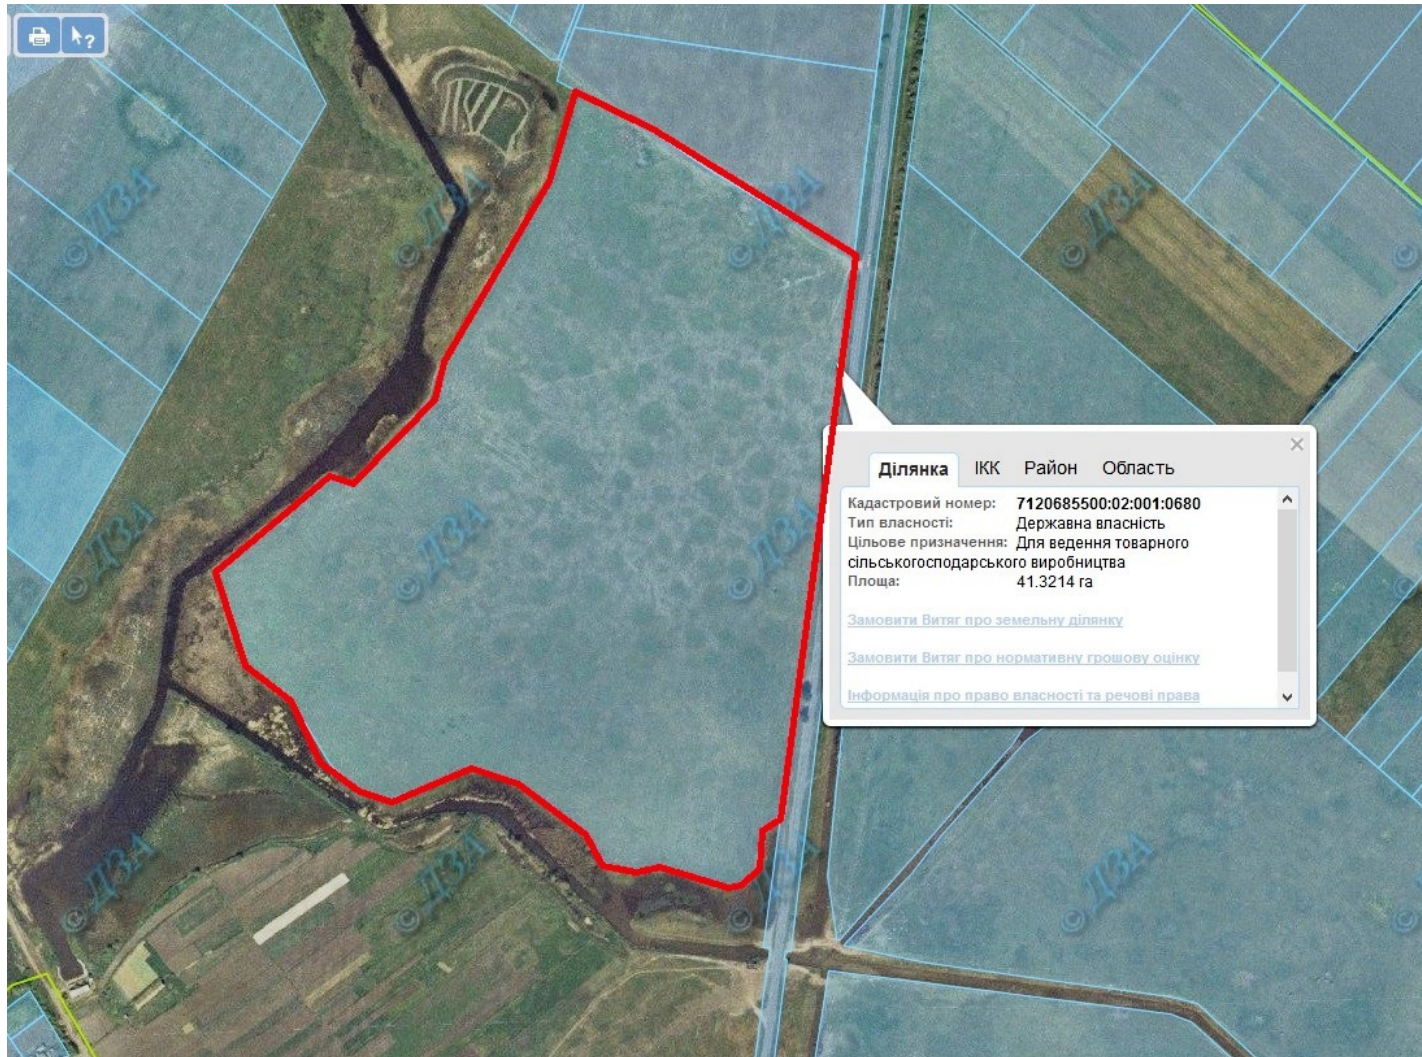

Орієнтовна площа: 7,0 га (з них: рілля – 7,0 га)

 - Земельні ділянки, що планується до відведення

Викопіювання
з планового матеріалу адмінтериторії Золотоношківської сільської ради Драбівського району
про наявні земельні ділянки, які можливо виділити учасникам АТО
(за межами населеного пункту для ведення особистого селянського господарства)

Орієнтовна площа: 5,6898 га (з них: рілля – 5,6898 га)

 - - Земельні ділянки, що планується до відведення

Викопіювання
з планового матеріалу адмінтериторії Кононівської сільської ради Драбівського району
про наявні земельні ділянки, які можливо виділити учасникам АТО
(за межами населеного пункту для ведення особистого селянського господарства)

Орієнтовна площа: 41,3214 га (з них: пасовища – 41,3214 га)
- на зазначений масив надано дозволи
- - Земельні ділянки, що планується до відведення

Викопіювання
з планового матеріалу адмінтериторії Погребської сільської ради Драбівського району
про наявні земельні ділянки, які можливо виділити учасникам АТО
(за межами населеного пункту для ведення особистого селянського господарства)

Орієнтовна площа: 1,0 га (з них: рілля – 1,0 га)

 - Земельні ділянки, що планується до відведення