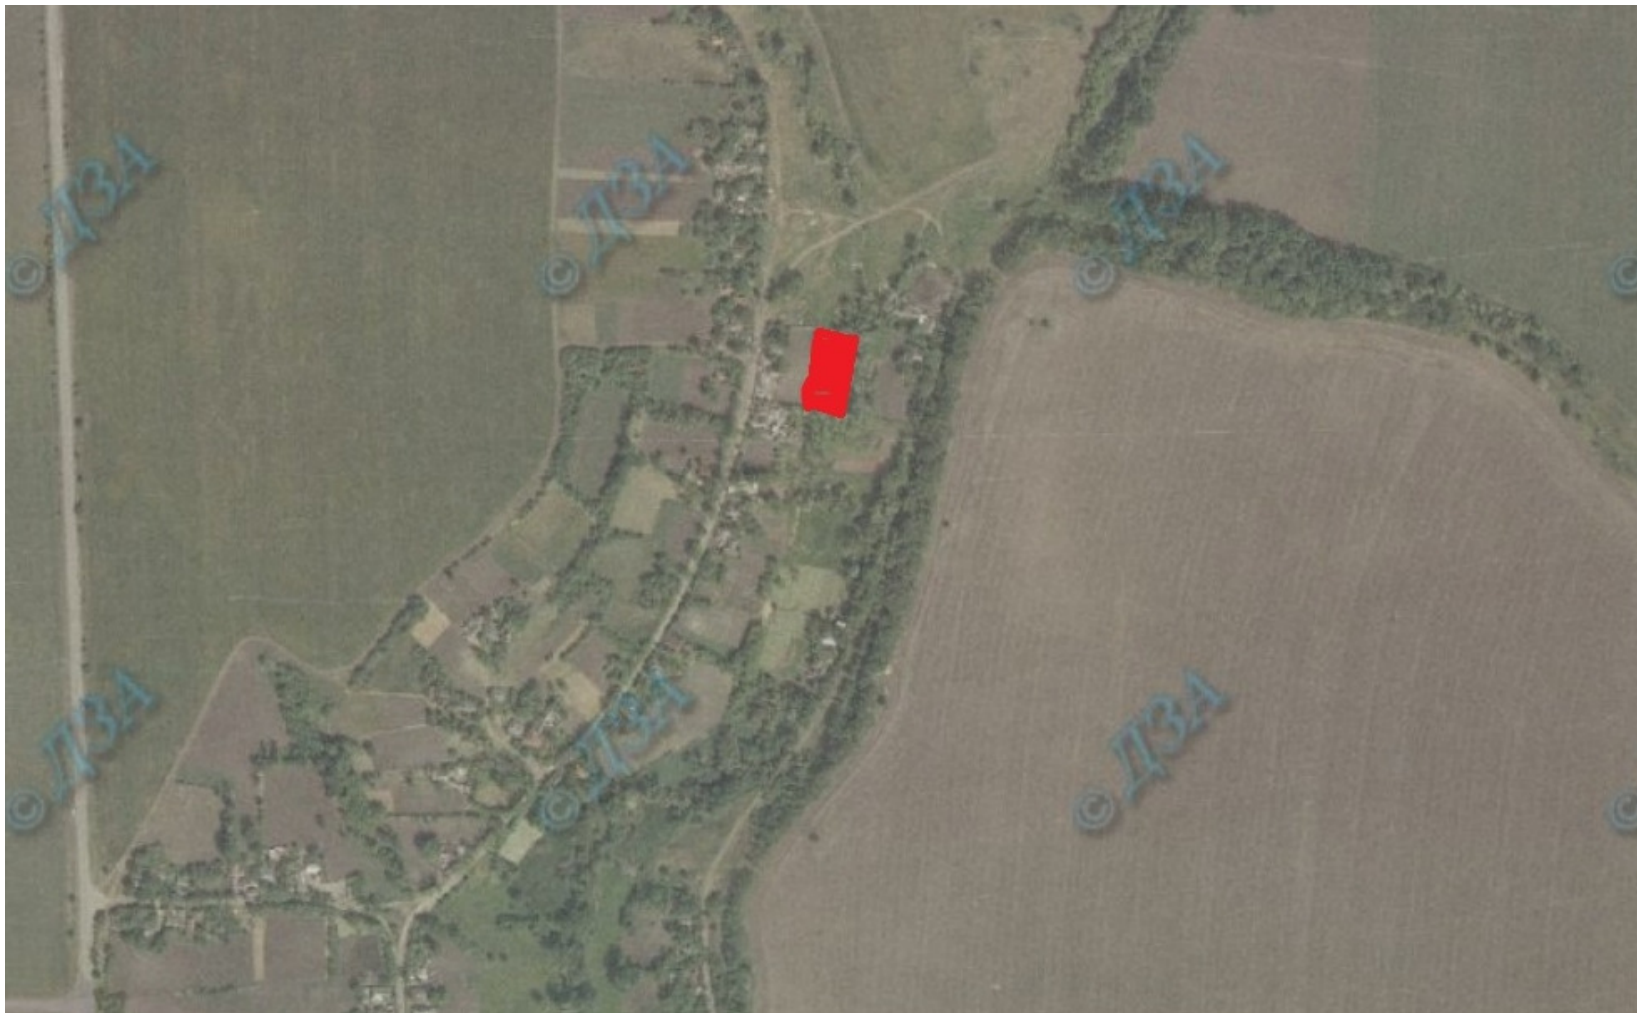

Орієнтовна площа : 2,0 га (з них :для обслуговування житлового будинку, господарських будівель та споруд : 2,0 га)

- земельна ділянка, що планується для відведення

Викопіювання

з планового матеріалу м.Звенигородка про наявні земельні ділянки, які можливо виділити учасникам АТО
(в межах м.Звенигородка для обслуговування житлового будинку, господарських будівель та споруд)

Орієнтовна площа : 9,1 га (з них: для обслуговування житлового будинку, господарських будівель та споруд : 9,1 га)

- земельна ділянка, що планується для відведення

Викопіювання
з планового матеріалу адмінтериторії Лебедівської сільської ради с. Лебедівка
Кам'янського району про наявні земельні ділянки, які можливо виділити учасникам АТО
(в межах населеного пункту для ведення особистого селянського господарства)

Орієнтовна площа: 3,25 га (з них рілля – 3,25 га)

- Земельна ділянка що планується для відведення

Викопіювання

**З планового матеріалу адмінтериторії Ярошівської сільської ради с. Ярошівка Катеринопільського району
про наявні земельні ділянки, які можливо виділити учасникам АТО
(в межах населеного пункту для будівництва та обслуговування житлового будинку, господарських будівель та споруд)**

Орієнтовна площа: 1,28га (з них рілля – 1,28га)

- Земельна ділянка що планується для відведення

Викопіювання

**З планового матеріалу адмінтериторії Ярошівської сільської ради с. Ярошівка Катеринопільського району
про наявні земельні ділянки, які можливо виділити учасникам АТО
(в межах населеного пункту для будівництва та обслуговування житлового будинку, господарських будівель та споруд)**