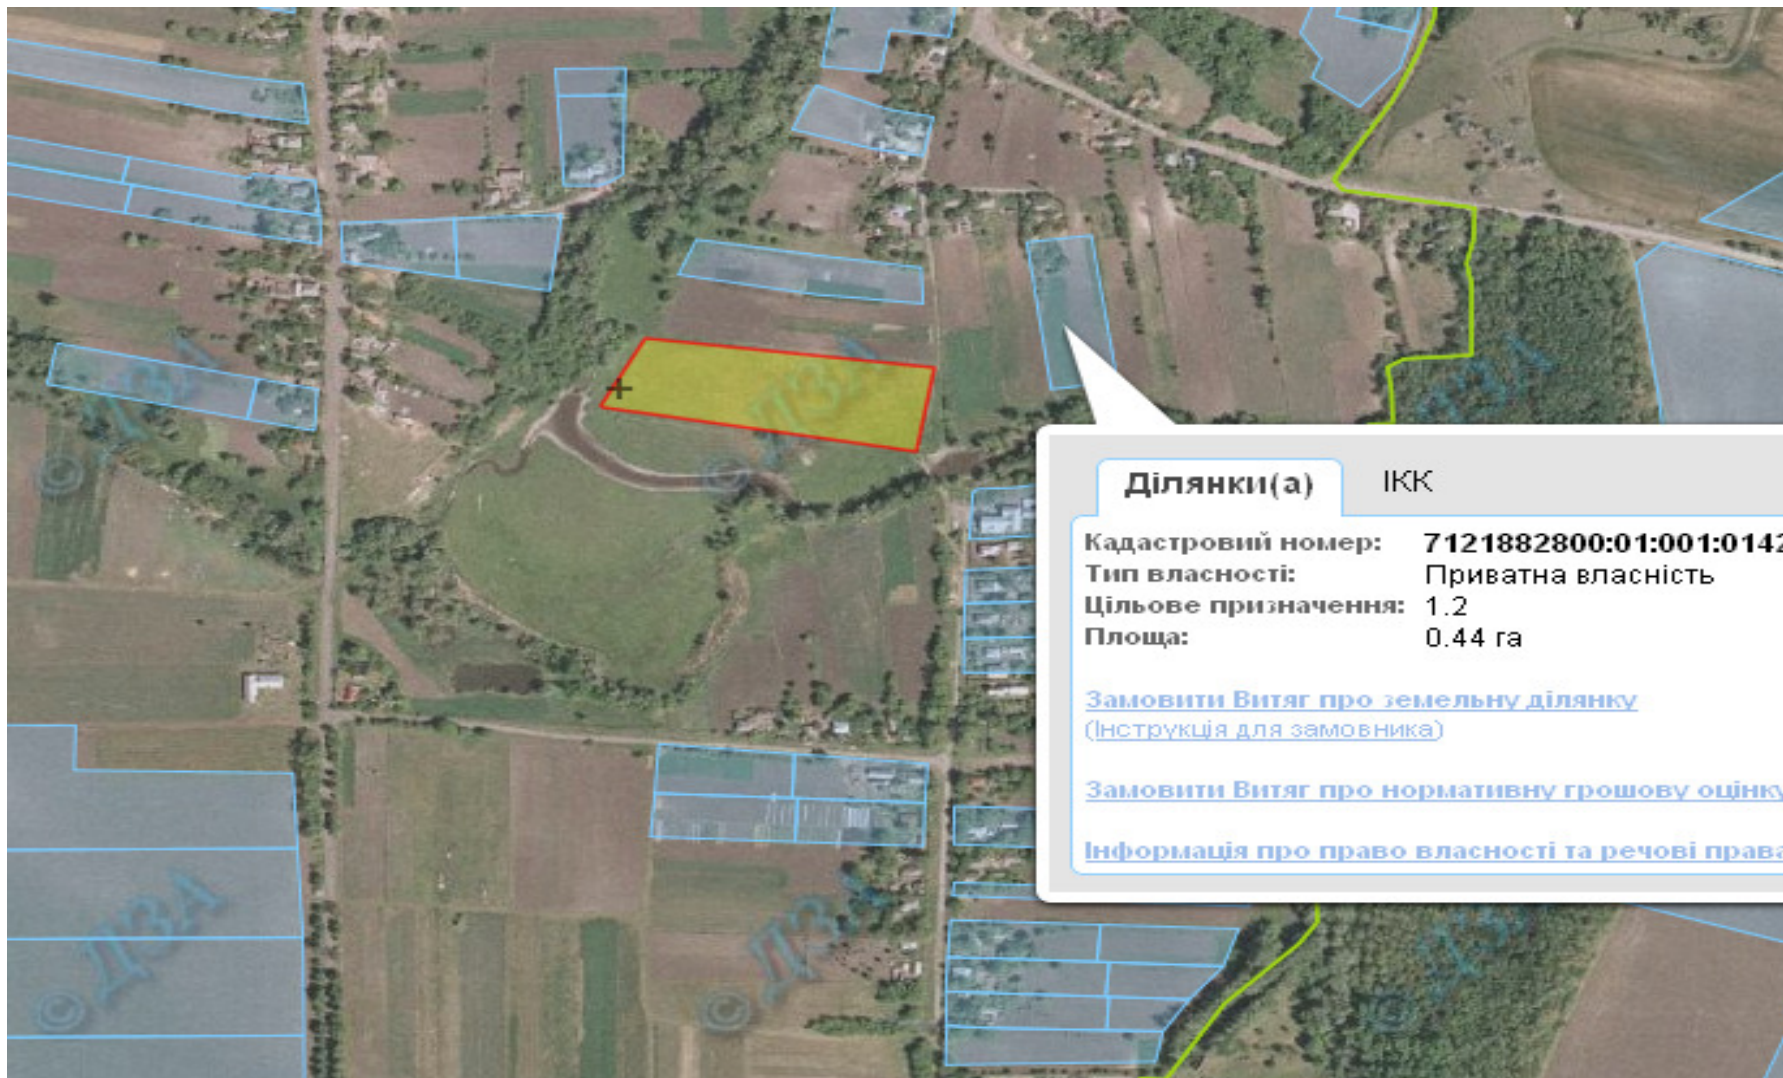

Орієнтовна площа : 2,0 га (з них :для обслуговування житлового будинку, господарських будівель та споруд : 2,0 га)

- земельна ділянка, що планується для відведення

Викопіювання

з планового матеріалу м.Звенигородка про наявні земельні ділянки, які можливо виділити учасникам АТО
(в межах м.Звенигородка для обслуговування житлового будинку, господарських будівель та споруд)

Орієнтовна площа : 9,1 га (з них: для обслуговування житлового будинку, господарських будівель та споруд : 9,1 га)

- земельна ділянка, що планується для відведення

Викопіювання
з планового матеріалу адмінтериторії Лебедівської сільської ради с. Лебедівка
Кам'янського району про наявні земельні ділянки, які можливо виділити учасникам АТО
(в межах населеного пункту для ведення особистого селянського господарства)

Орієнтовна площа: 0,7000 га (з них: рілля – 0,7000 га)

- Земельна ділянка, що планується до відведення

Викопіювання

**З планового матеріалу адмінтериторії Гончариської сільської ради с. Гончариха Катеринопільського району
про наявні земельні ділянки, які можливо виділити учасникам АТО
(в межах населеного пункту для будівництва та обслуговування житлового будинку, господарських будівель та споруд)**

Орієнтовна площа: 8,1000 га (з них: піски – 8,1000 га)

 - Земельні ділянки, що планується до відведення