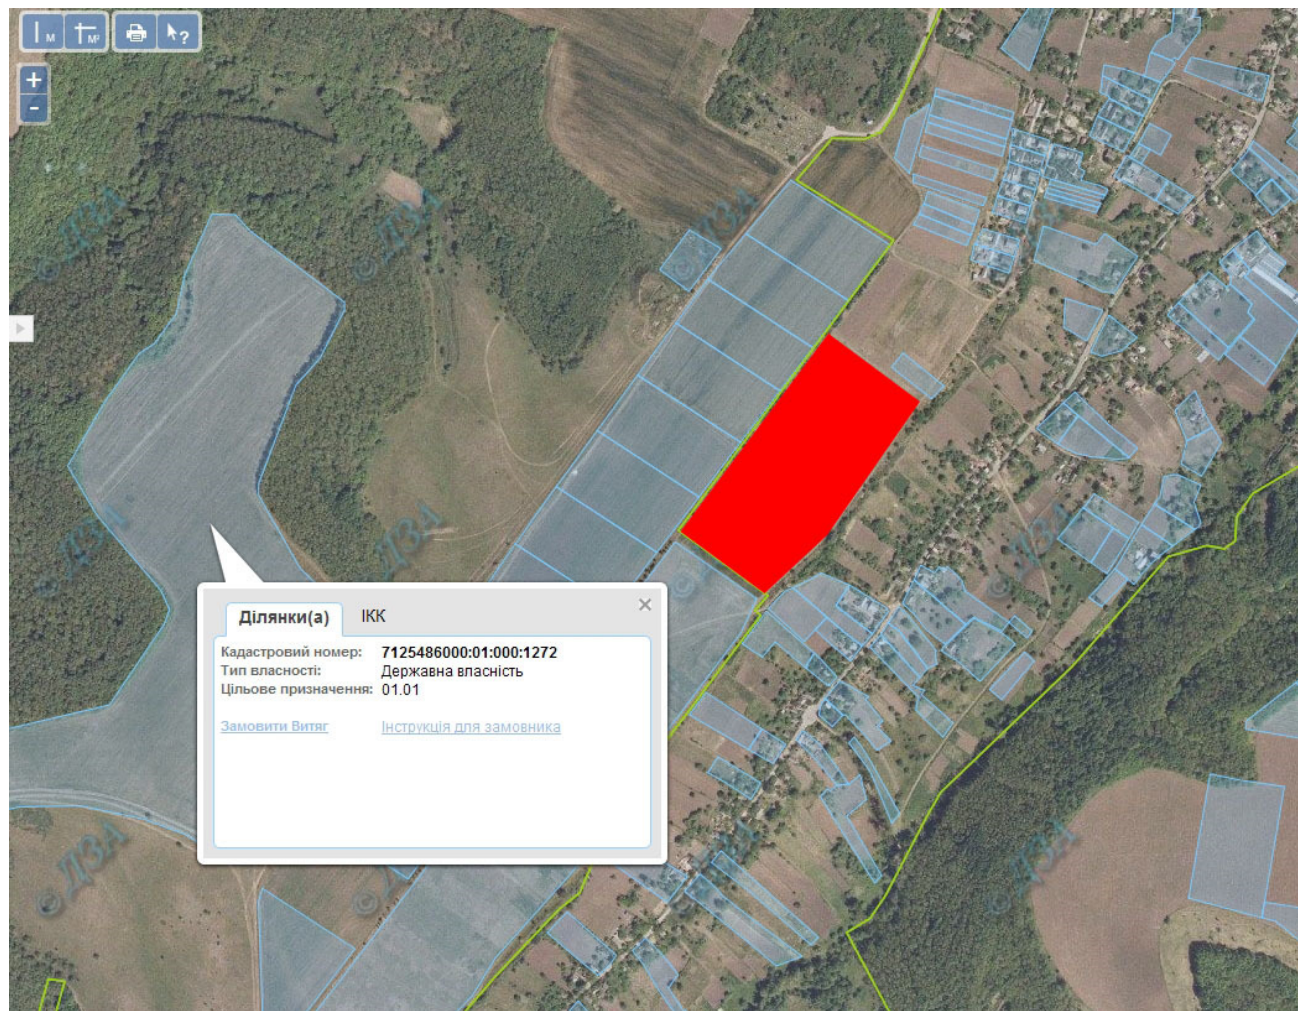

(в межах населеного пункту для будівництва та обслуговування житлового будинку, господарських будівель та споруд)

Орієнтовна площа: 3,6000 га (з них: рілля – 3,6000 га)

- Земельні ділянки, що планується до відведення

Орієнтовна площа: 5,4000 га (з них: рілля – 5,4000 га)

 - Земельні ділянки, що планується до відведення

Викопіювання

з планового матеріалу адмінтериторії Суботівської сільської ради Чигиринського району
про наявні земельні ділянки, які можливо виділити учасникам АТО

(в межах населеного пункту для будівництва та обслуговування житлового будинку, господарських будівель та споруд)

Орієнтовна площа: 4,6000 га (з них: рілля – 4,6000 га)

 - Земельні ділянки, що планується до відведення

Орієнтовна площа: 8,1000 га (з них: піски – 8,1000 га)

 - Земельні ділянки, що планується до відведення