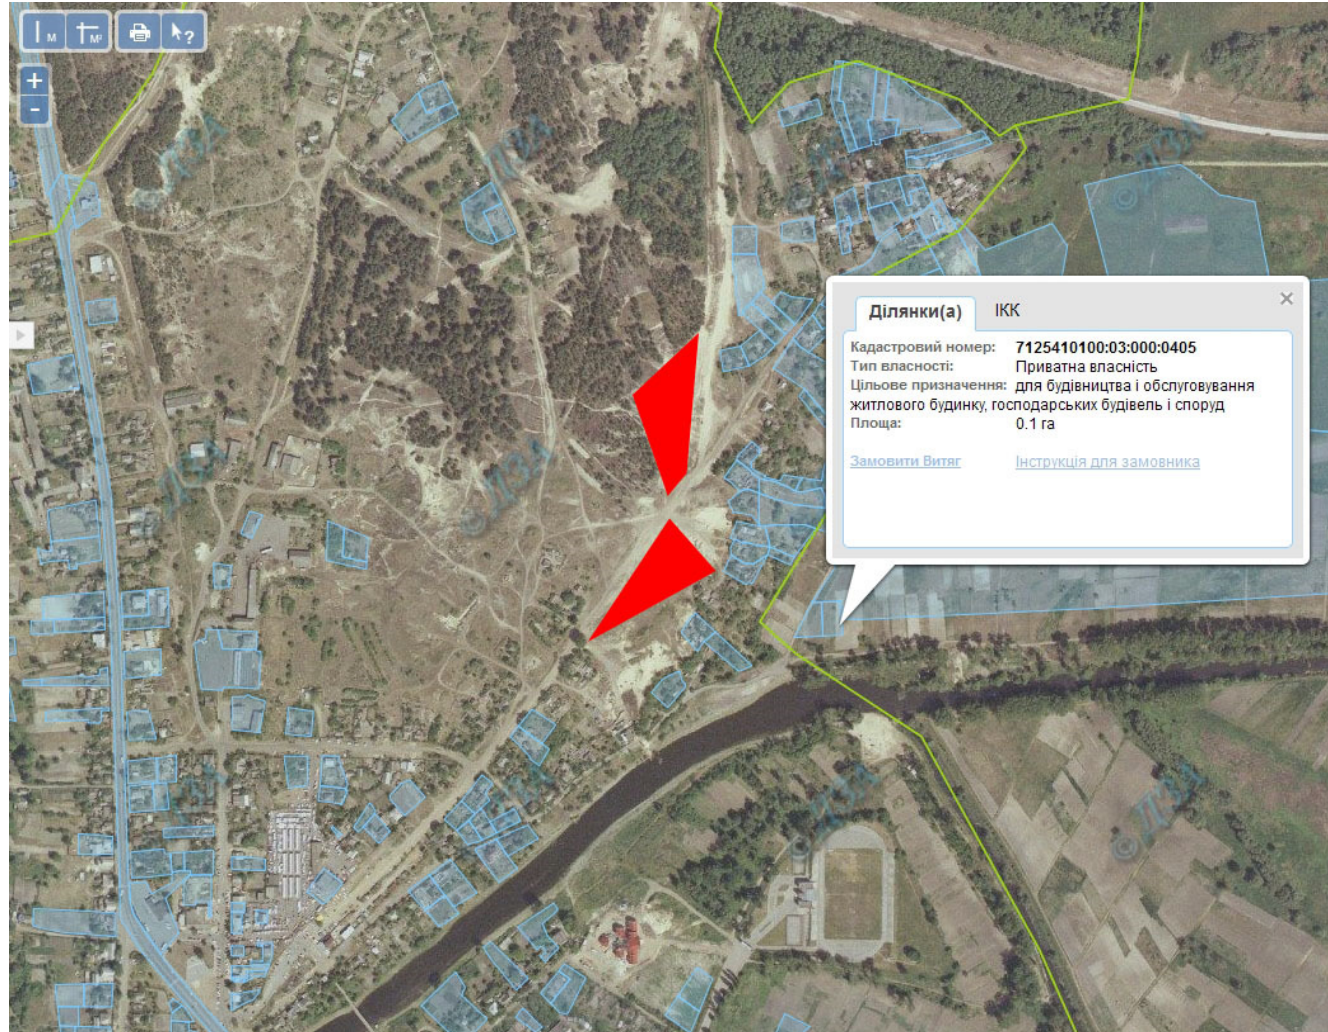

Орієнтовна площа: 5,4000 га (з них: рілля – 5,4000 га)

 - Земельні ділянки, що планується до відведення

Викопіювання

з планового матеріалу адмінтериторії Суботівської сільської ради Чигиринського району
про наявні земельні ділянки, які можливо виділити учасникам АТО

(в межах населеного пункту для будівництва та обслуговування житлового будинку, господарських будівель та споруд)

Орієнтовна площа: 4,6000 га (з них: рілля – 4,6000 га)

 - Земельні ділянки, що планується до відведення

Орієнтовна площа: 8,1000 га (з них: піски – 8,1000 га)

 - Земельні ділянки, що планується до відведення