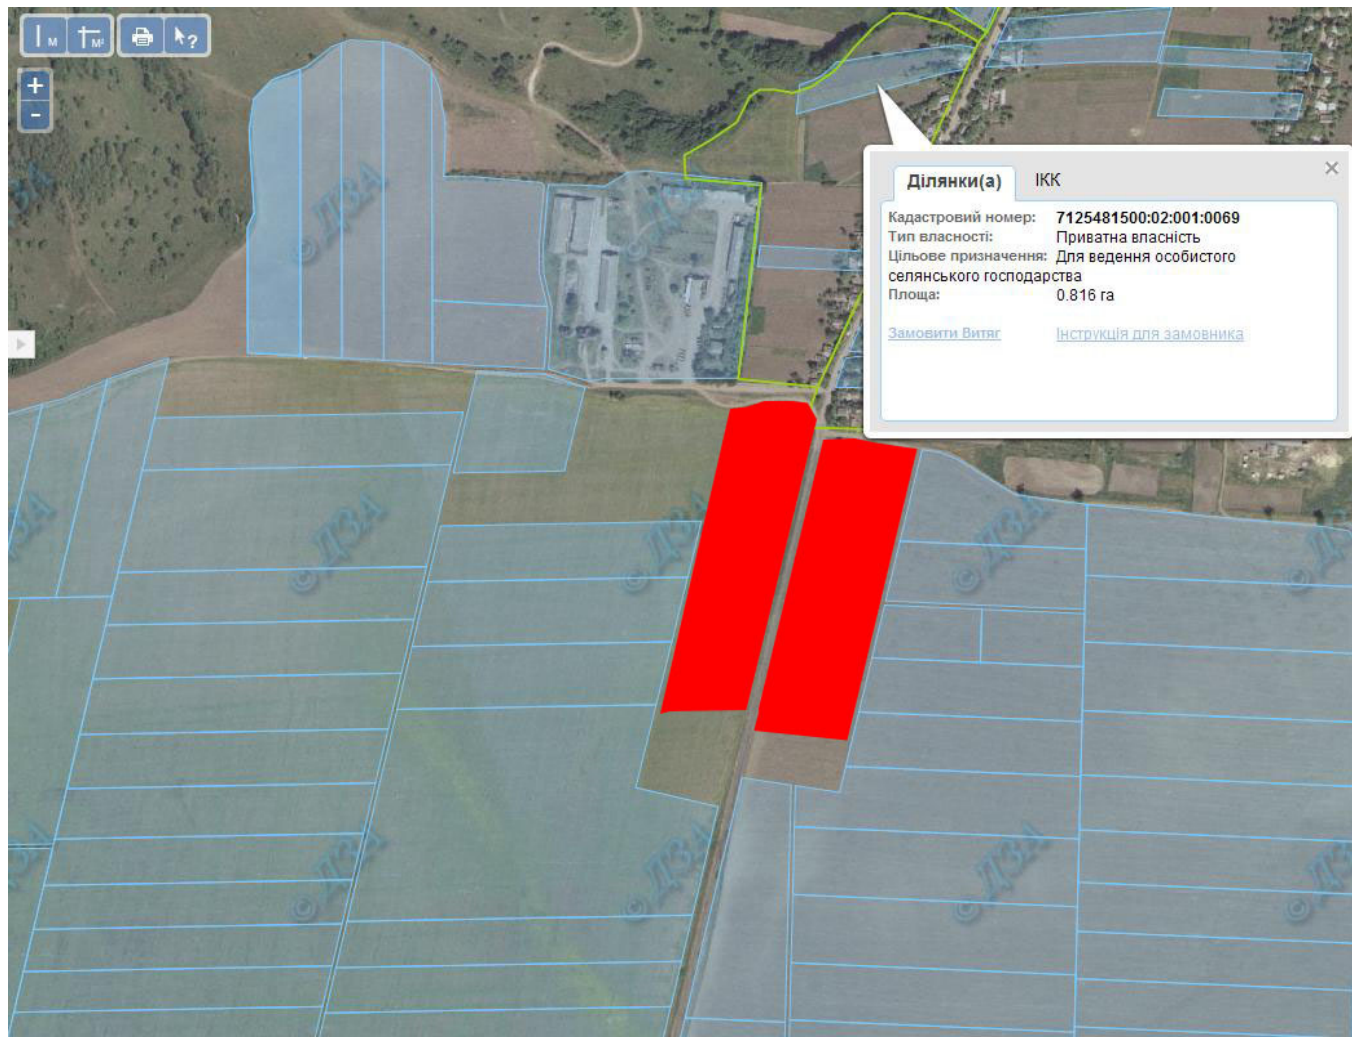

Викопіювання

з планового матеріалу адмінтериторії Голоківської сільської ради Чигиринського району
про наявні земельні ділянки, які можливо виділити учасникам АТО

(в межах населеного пункту для будівництва та обслуговування житлового будинку, господарських будівель та споруд)

Орієнтовна площа: 10,0000 га (з них: рілля – 10,0000 га)

- Земельні ділянки, що планується до відведення