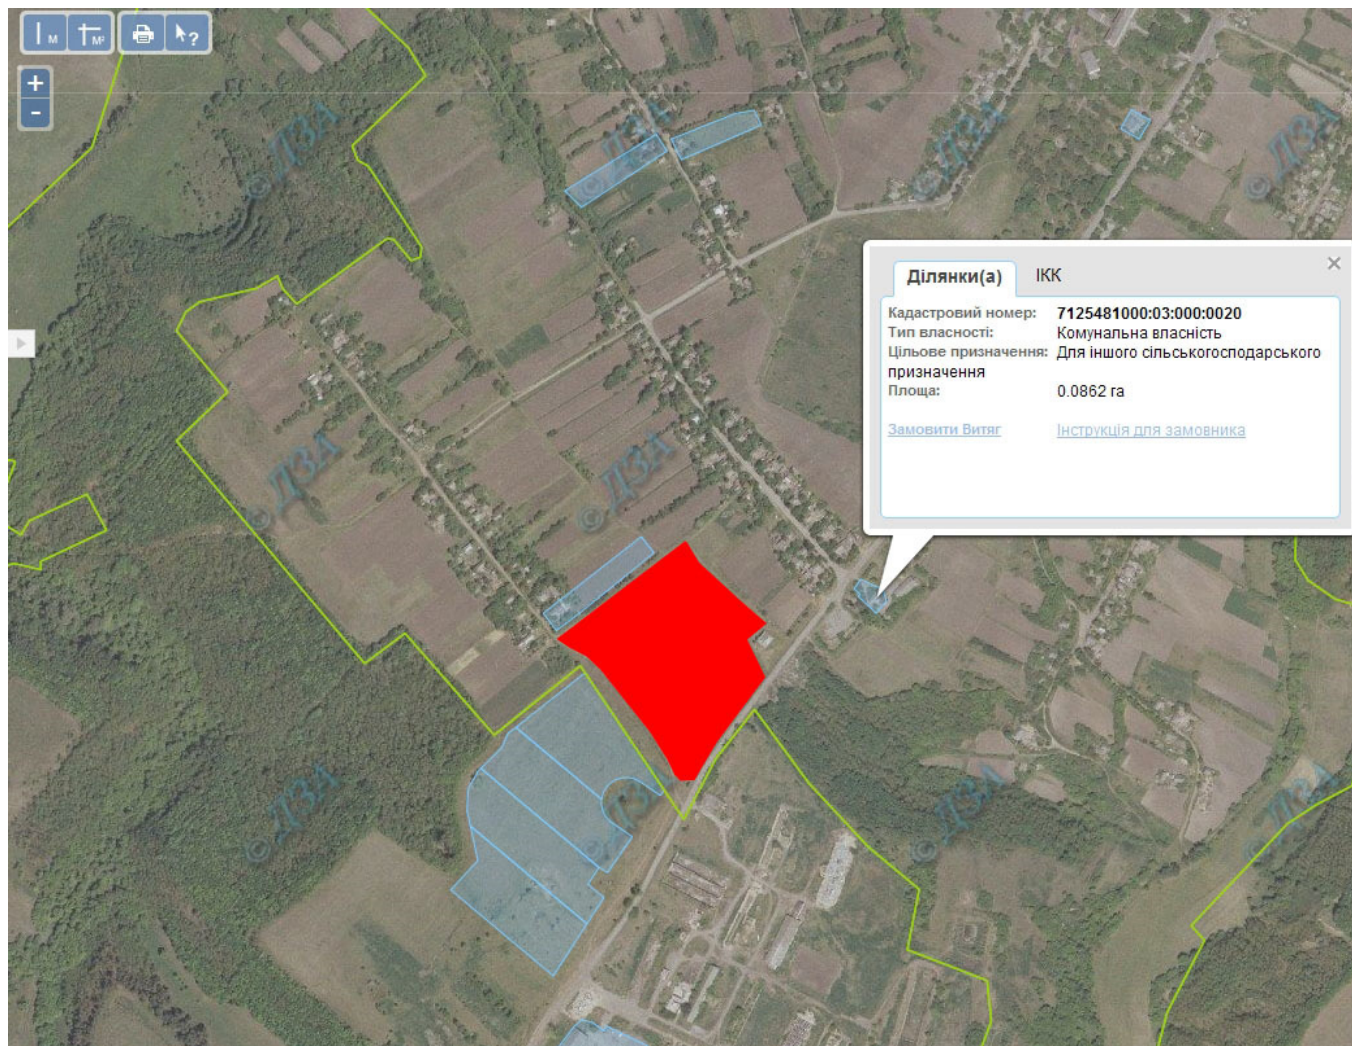

Орієнтовна площа : 2,0 га (з них :для обслуговування житлового будинку, господарських будівель та споруд : 2,0 га)

- земельна ділянка, що планується для відведення

Викопіювання

з планового матеріалу м.Звенигородка про наявні земельні ділянки, які можливо виділити учасникам АТО
(в межах м.Звенигородка для обслуговування житлового будинку, господарських будівель та споруд)

Орієнтовна площа: 4,05 га(з них рілля – 4,05га)

- Земельна ділянка що планується для відведення

Викопіювання

з планового матеріалу адмінтериторії Вершацької сільської ради Чигиринського району
про наявні земельні ділянки, які можливо виділити учасникам АТО

(в межах населеного пункту для будівництва та обслуговування житлового будинку, господарських будівель та споруд)

Орієнтовна площа: 5,2000 га (з них: рілля – 5,2000 га)

- Земельні ділянки, що планується до відведення

Орієнтовна площа: 8,1000 га (з них: піски – 8,1000 га)

 - Земельні ділянки, що планується до відведення