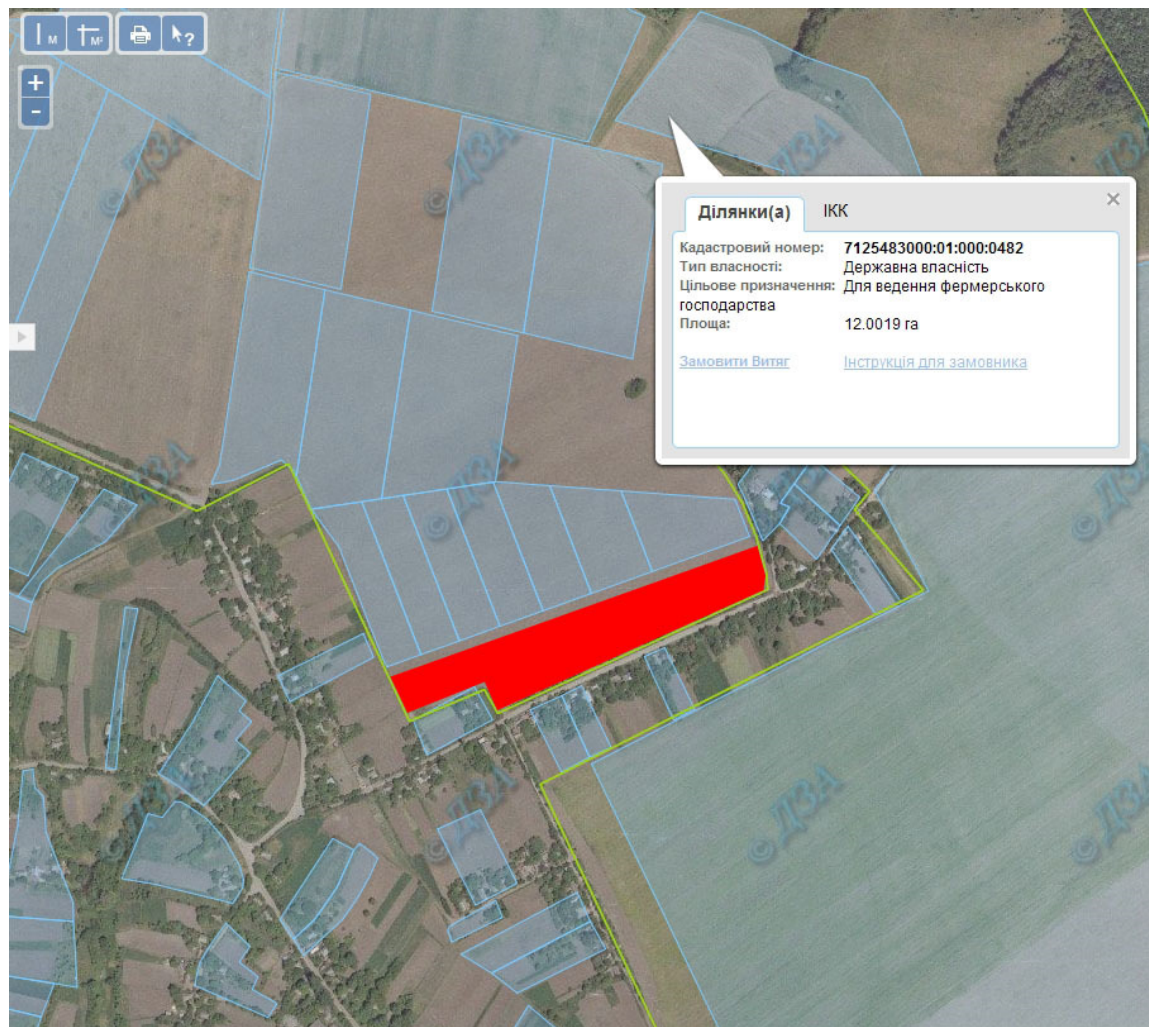

Викопіювання

з планового матеріалу адмінтериторії Матвіївської сільської ради Чигиринського району
про наявні земельні ділянки, які можливо виділити учасникам АТО

(в межах населеного пункту для будівництва та обслуговування житлового будинку, господарських будівель та споруд)

Орієнтовна площа: 3,6000 га (з них: рілля – 3,6000 га)

- Земельні ділянки, що планується до відведення