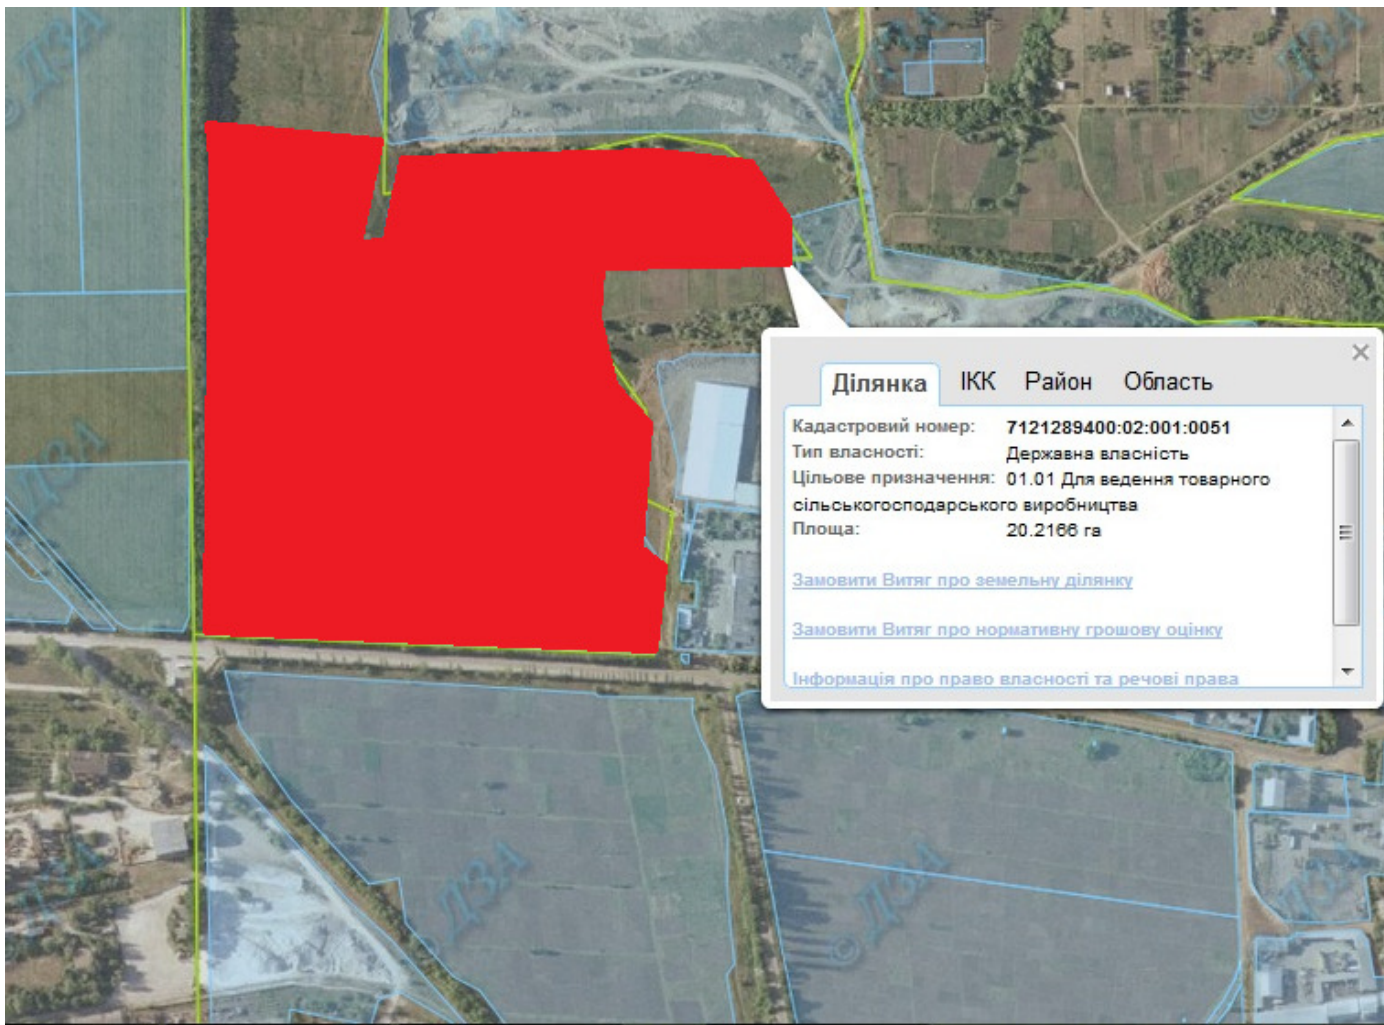

Орієнтовна площа : 3,8 га (з них : перелогів 3,8 га)

- на земельний масив надано дозволи

- земельна ділянка, що планується для відведення

Викопіювання
з планового матеріалу адмінтериторії Моринської сільської ради Звенигородського району
про наявні земельні ділянки, які можливо виділити учасникам АТО
(за межами населеного пункту для ведення особистого селянського господарства)

Орієнтовна площа : 10,0 га (з них: рілля – 10,0 га)

- на земельний масив надано дозволи

- земельна ділянка, що планується для відведення

Викопіювання
з планового матеріалу адмінтериторії Неморозької сільської ради Звенигородського району
про наявні земельні ділянки, які можливо виділити учасникам АТО
(за межами населеного пункту для ведення особистого селянського господарства)

Орієнтовна площа : 3,7 га (з них: ріллі 3,7 га)

- на земельний масив надано дозволи

- земельна ділянка, що планується для відведення

Викопіювання
з планового матеріалу адмінтериторії Юрківської сільської ради Звенигородського району
про наявні земельні ділянки, які можливо виділити учасникам АТО
(за межами населеного пункту для ведення особистого селянського господарства)

Орієнтовна площа : 20,2126 га

- земельна ділянка, що планується для відведення