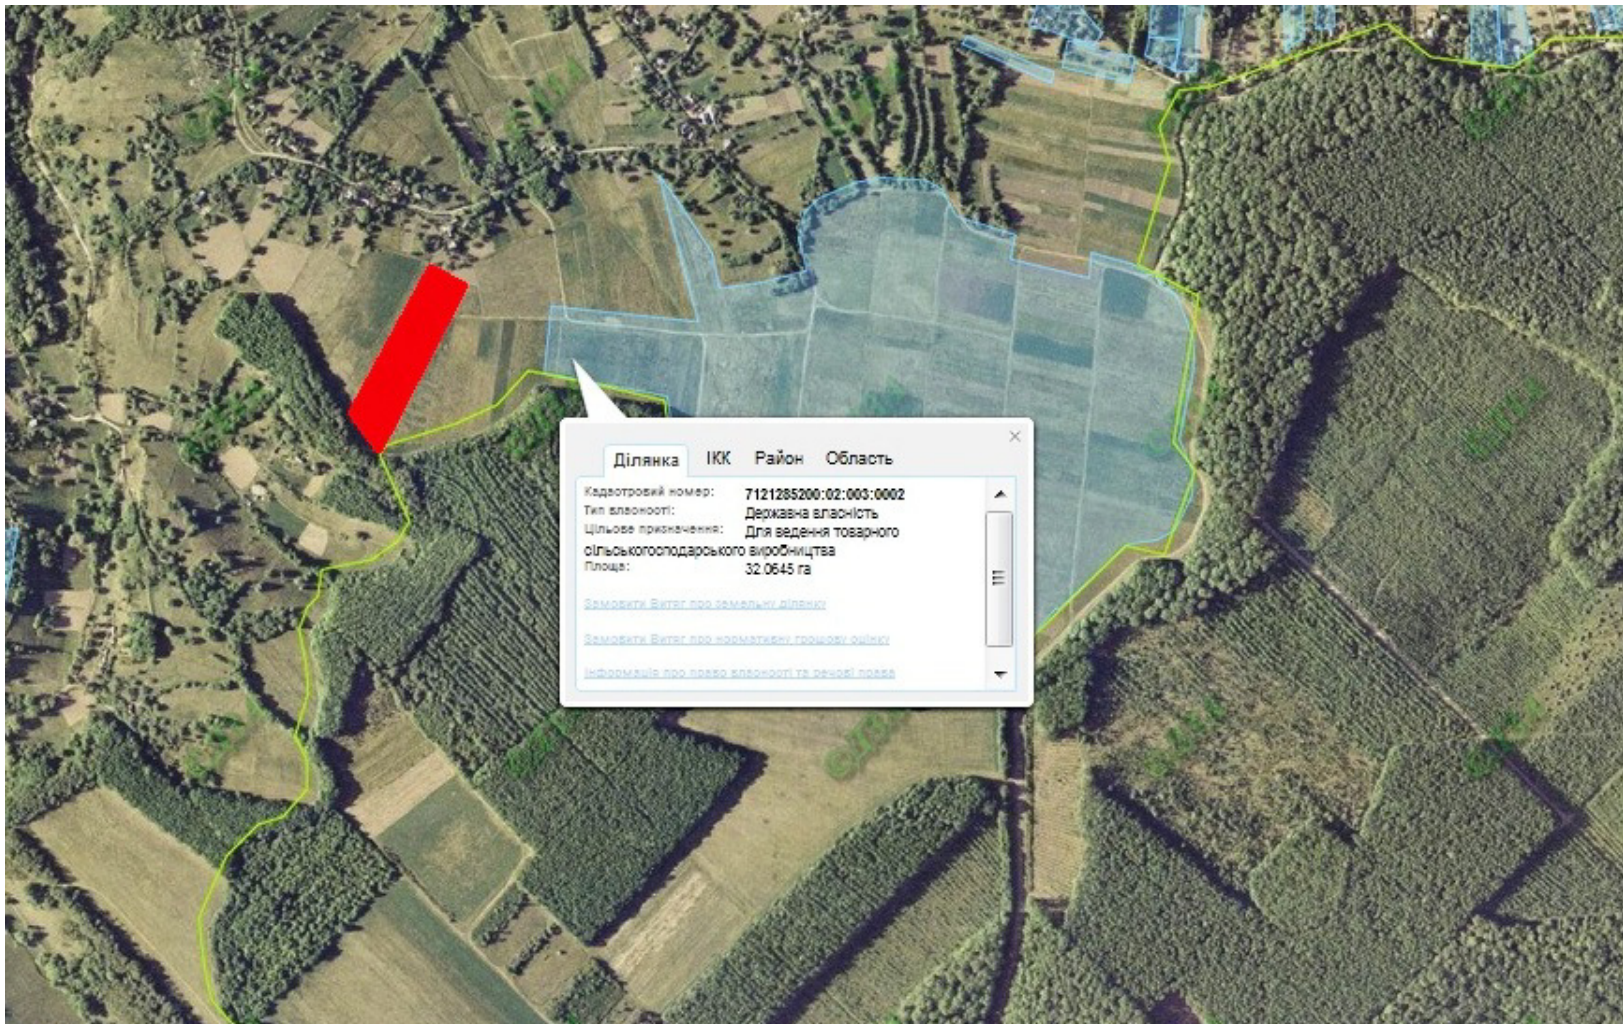

Орієнтовна площа : 3,4 га (з них: перелогів :3,4 га)
- земельна ділянка, що планується для відведення

Викопіювання
з планового матеріалу адмінтериторії Вільховецької сільської ради Звенигородського району
про наявні земельні ділянки, які можливо виділити учасникам АТО
(за межами населеного пункту для ведення особистого селянського господарства)

Орієнтовна площа : 2,0 га (з них: рілля – 2,0 га)
- земельна ділянка, що планується для відведення

Викопіювання
з планового матеріалу адмінтериторії Гудзівської сільської ради Звенигородського району
про наявні земельні ділянки, які можливо виділити учасникам АТО
(за межами населеного пункту для ведення особистого селянського господарства)

Орієнтовна площа : 2,0 га (з них: перелоги – 2,0 га)
- земельна ділянка, що планується для відведення

Викопіювання
з планового матеріалу адмінтериторії Козацької сільської ради Звенигородського району
про наявні земельні ділянки, які можливо виділити учасникам АТО
(за межами населеного пункту для ведення особистого селянського господарства)

Орієнтовна площа : 20,2126 га

- земельна ділянка, що планується для відведення