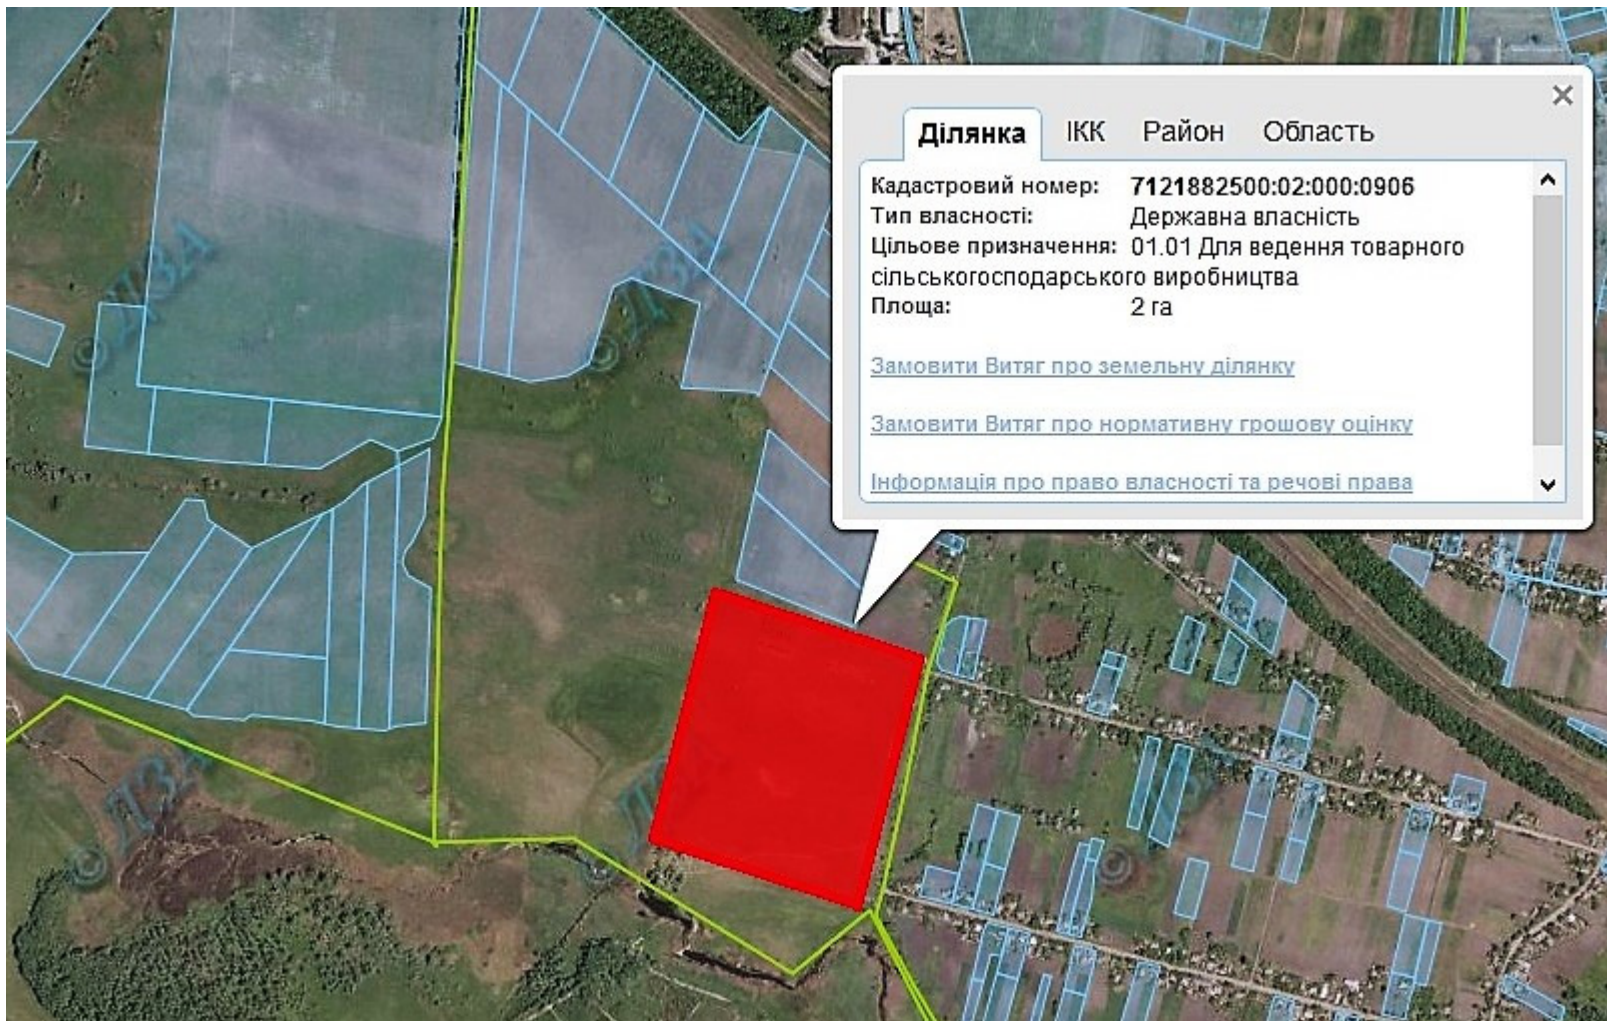

Викопіювання
з планового матеріалу адмінтериторії Косарської сільської ради
Кам'янського району про наявні земельні ділянки, які можливо виділити учасникам АТО
(за межами населеного пункту для ведення особистого селянського господарства)

Орієнтовна площа: 7,5000 га (з них: рілля –7,5000 га)
Земельна ділянка, що планується до відведення

Викопіювання
з планового матеріалу адмінтериторії Телепинської сільської ради
Кам'янського району про наявні земельні ділянки, які можливо виділити учасникам АТО
(за межами населеного пункту для ведення особистого селянського господарства)

Орієнтовна площа: 13,3 га (з них: багаторічні насадження –13,3 га)
- на земельну ділянку надано дозволи на розробку проектів відведення

Земельна ділянка, що планується до відведення