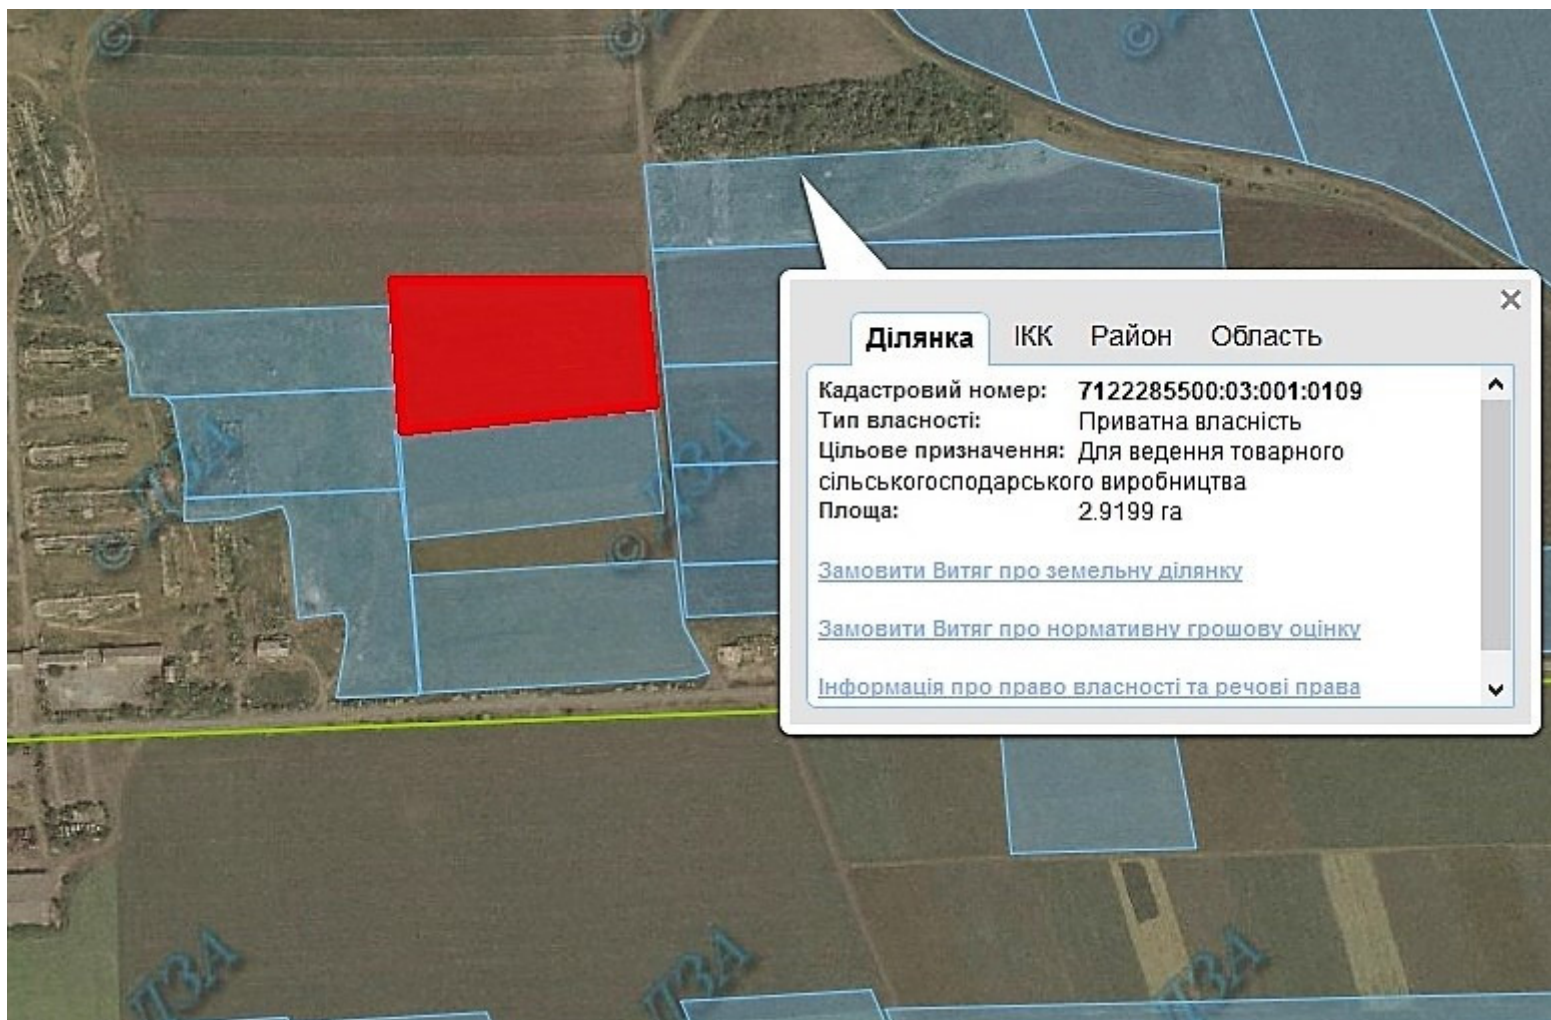

## Викопіювання

З планового матеріалу адмінтериторії Вербовецької сільської ради Катеринопільського району  
про наявні земельні ділянки, які можливо виділити учасникам АТО  
(за межами населеного пункту для ведення особистого селянського господарства)

Орієнтовна площа: 3,21 га(з них рілля – 3,21 га)

- Земельна ділянка що планується для відведення

## Викопіювання

З планового матеріалу адмінтериторії Петраківської сільської ради Катеринопільського району  
про наявні земельні ділянки, які можливо виділити учасникам АТО  
(за межами населеного пункту для ведення особистого селянського господарства)

Орієнтовна площа: 1,93 га(з них рілля – 1,93 га)

- Земельна ділянка що планується для відведення