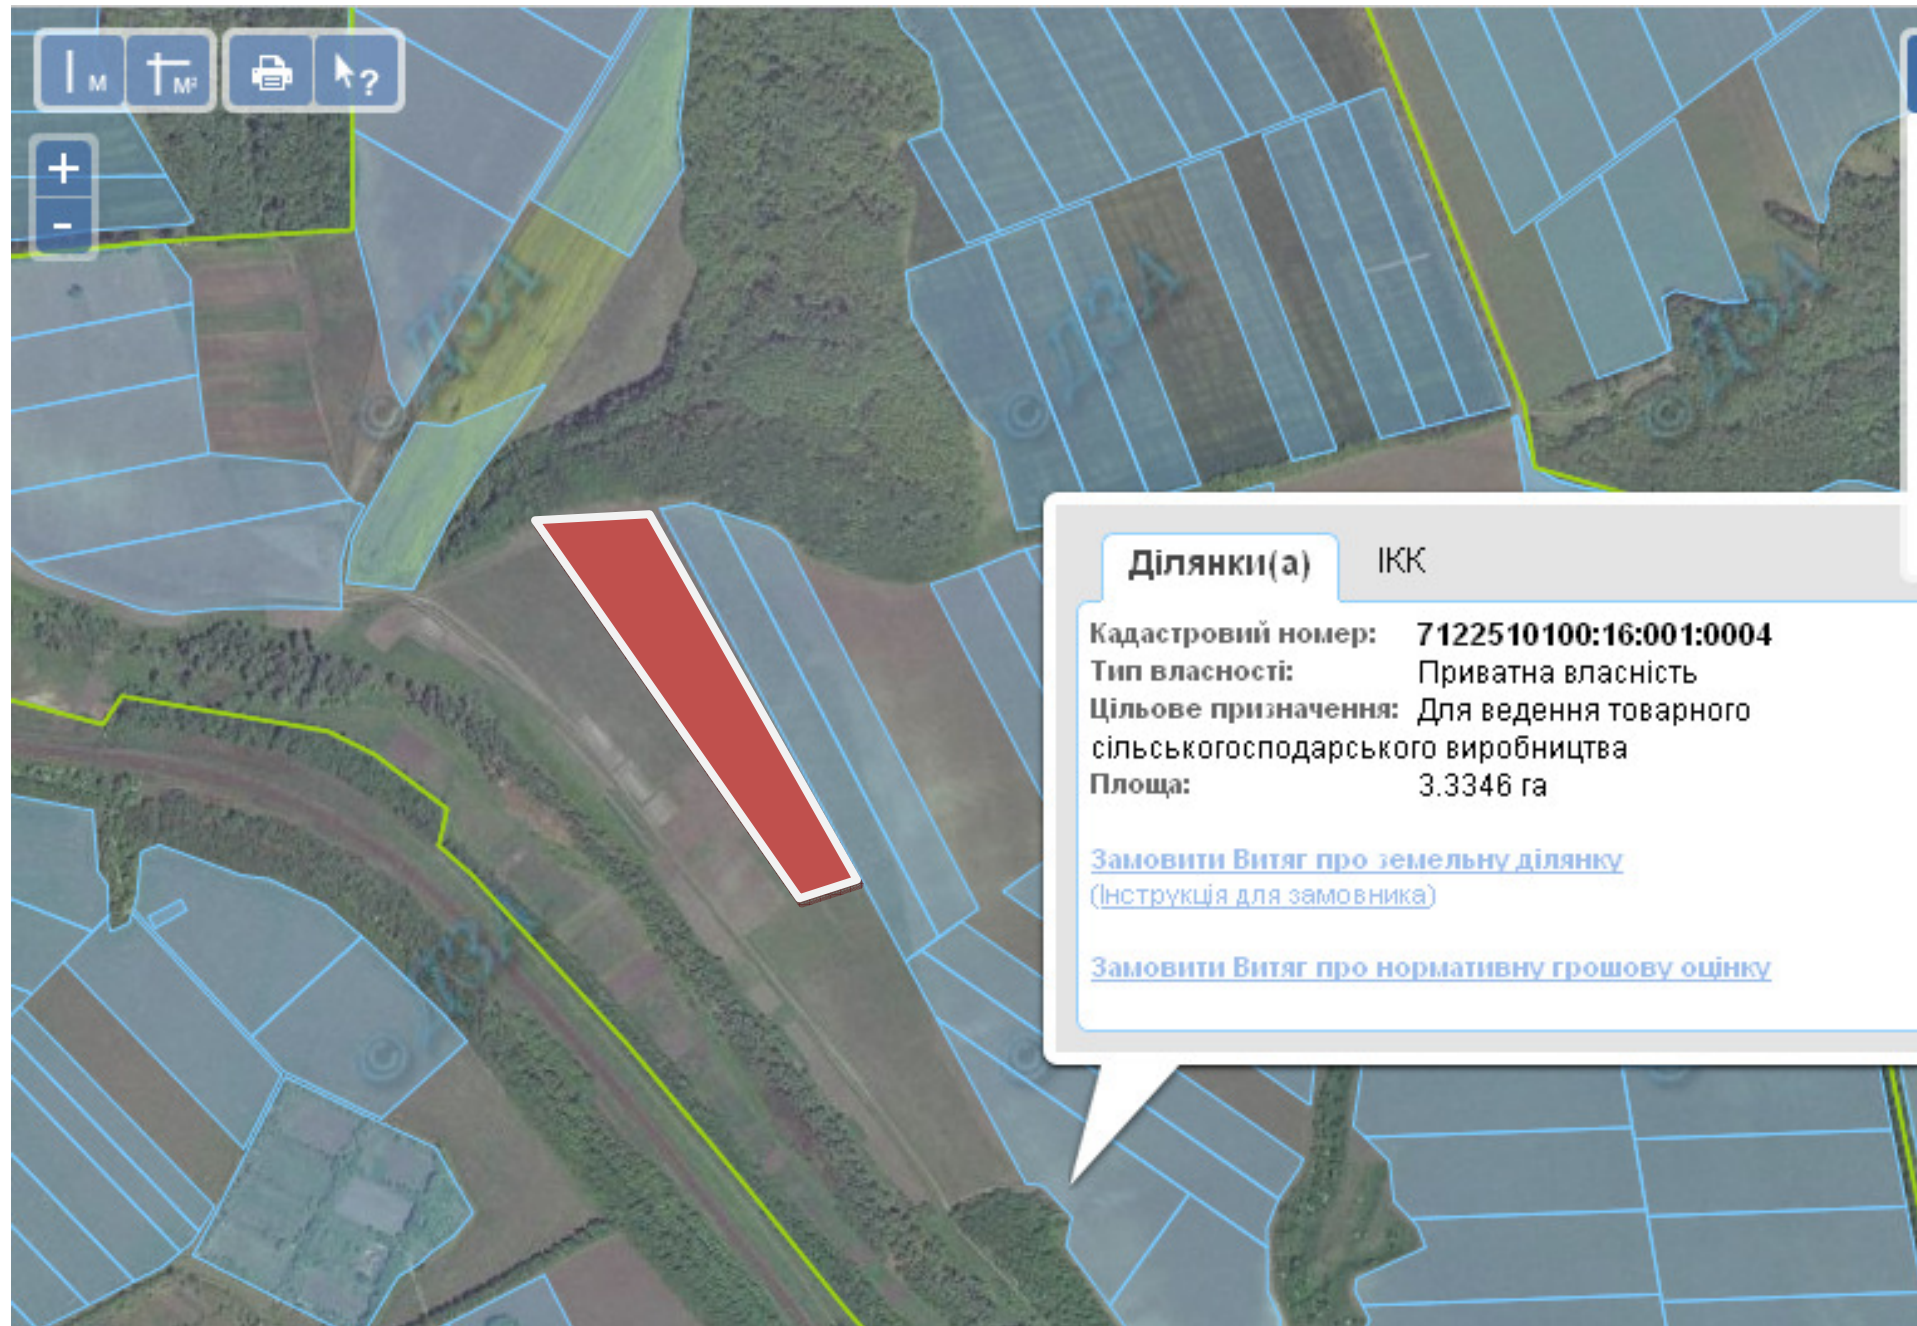

Орієнтовна площа: 2,000 га (з них: рілля – 2,00 га)

- Земельна ділянка, що планується до відведення

Викопіювання
з планового матеріалу адмінтериторії Зарічанської сільської ради Корсунь-Шевченківського району
про наявні земельні ділянки, які можливо виділити учасникам АТО
(за межами населеного пункту для ведення особистого селянського господарства)

Орієнтовна площа: 7,70 га (з них: рілля – 7,70 га)

- Земельна ділянка, що планується до відведення

Викопіювання
з планового матеріалу адмінтериторії Корсунь-Шевченківської міської ради Корсунь-Шевченківського району
про наявні земельні ділянки, які можливо виділити учасникам АТО
(за межами населеного пункту для ведення особистого селянського господарства)

Орієнтовна площа: 5,00 га (з них: рілля –5,00 га)
- за рахунок земельної ділянки надано дозвіл на розробку проекту відведення на орієнтовну площу 2,0 га
- Земельна ділянка, що планується до відведення

Орієнтовна площа: 0,12 га (з них: рілля – 0,12 га)
■ - Земельна ділянка, що планується до відведення