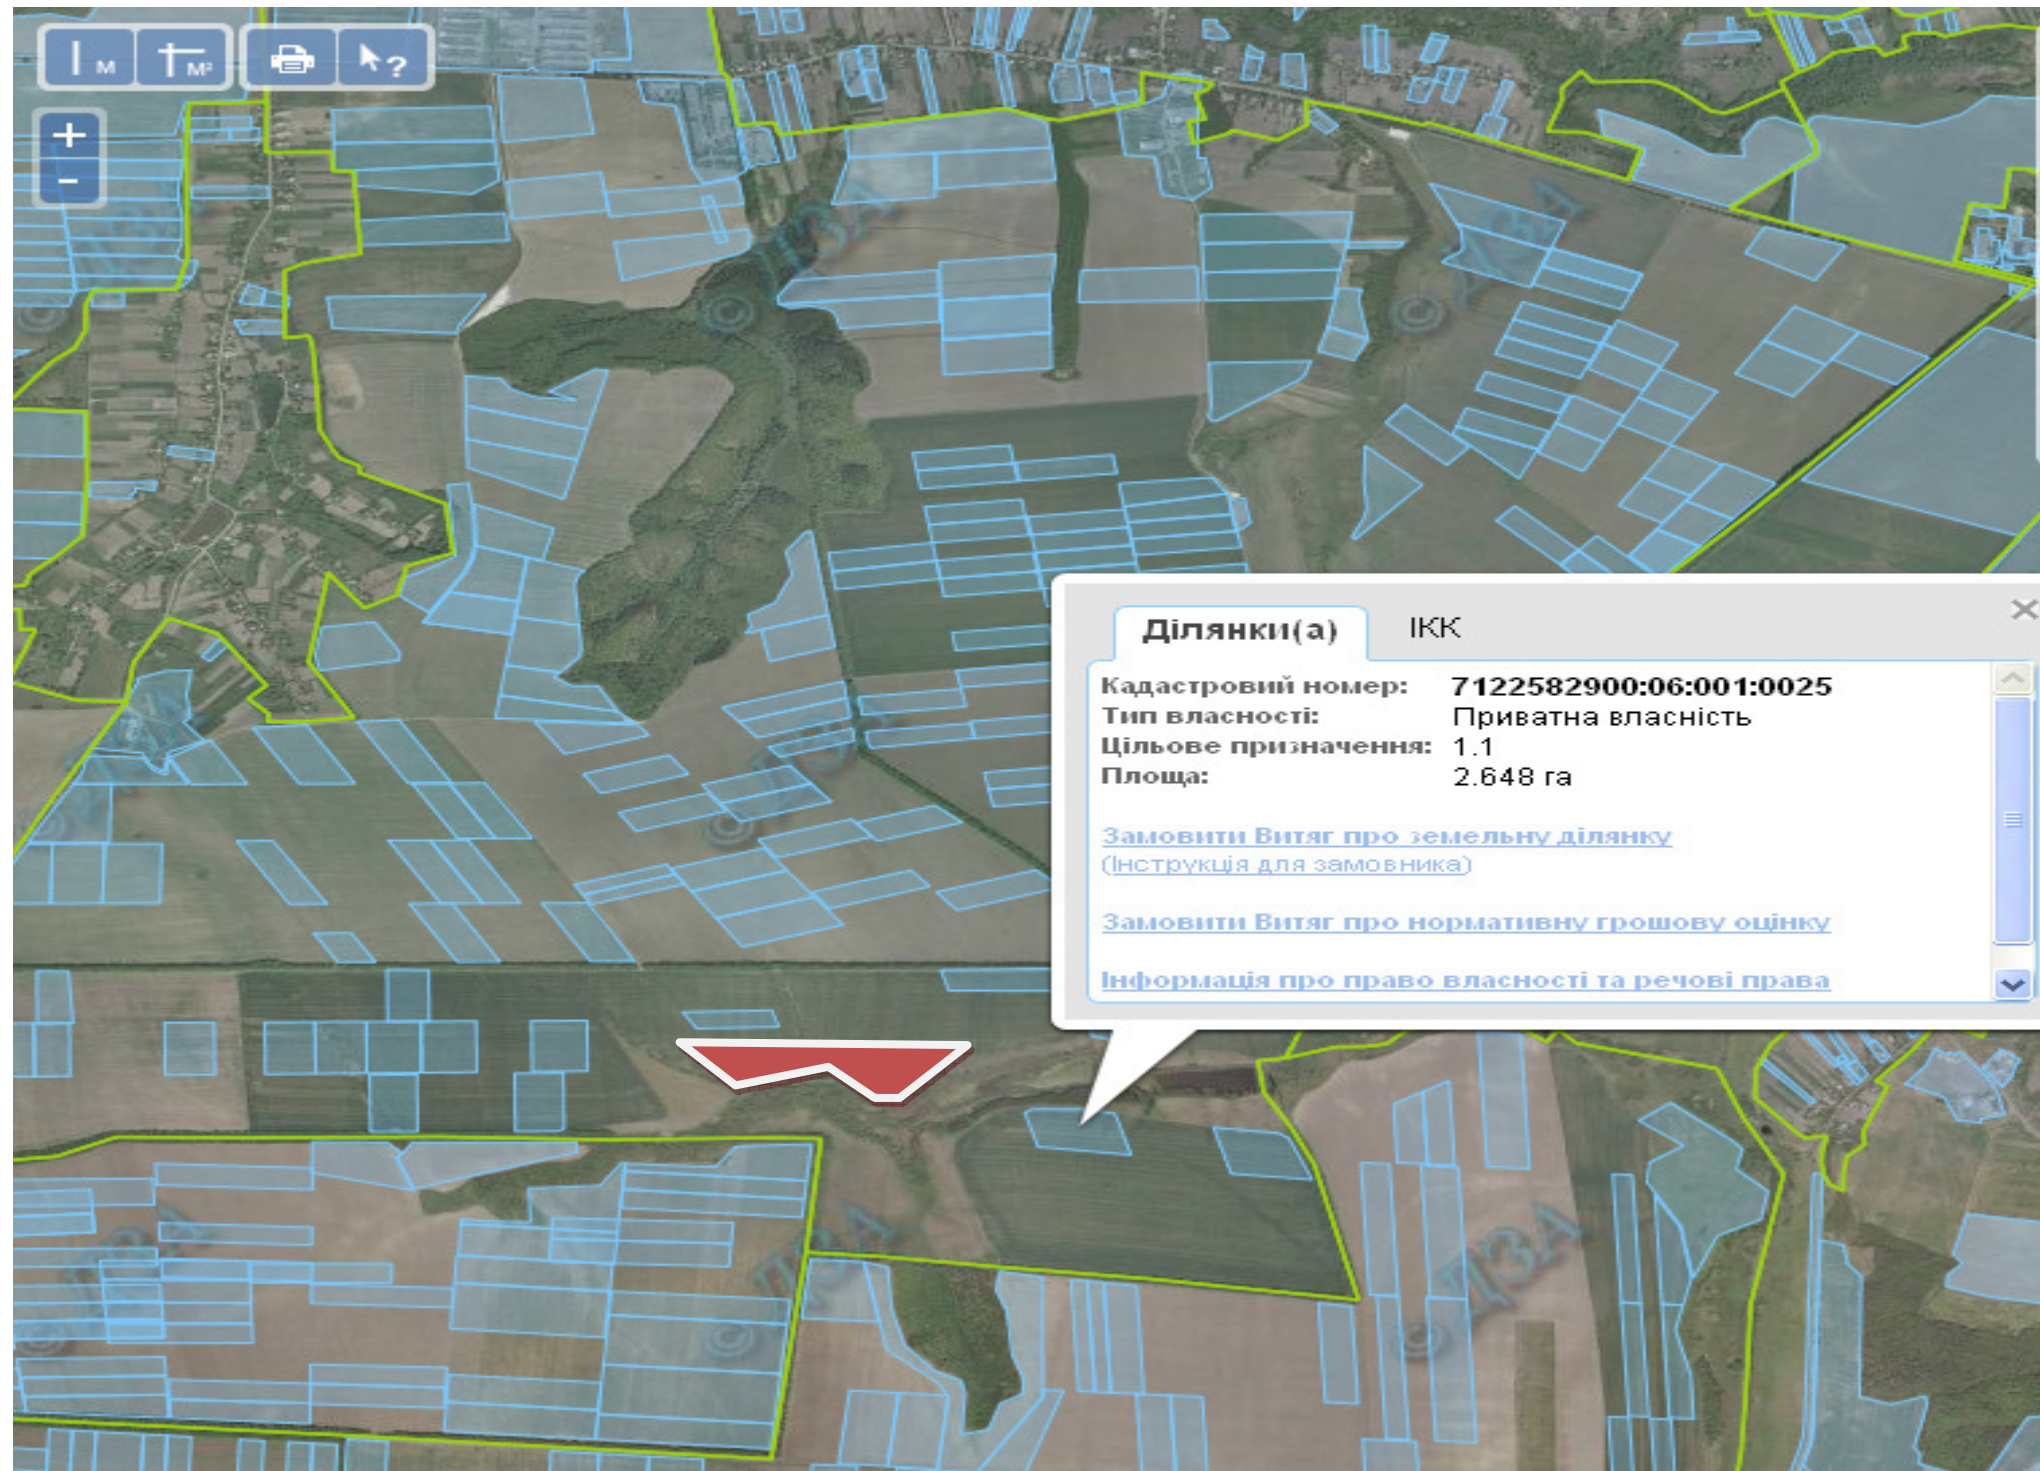

Викопіювання
з планового матеріалу адмінтериторії Зарічанської сільської ради Корсунь-Шевченківського району
про наявні земельні ділянки, які можливо виділити учасникам АТО
(за межами населеного пункту для ведення особистого селянського господарства)

Орієнтовна площа: 2,000 га (з них: рілля – 2,00 га)

- Земельна ділянка, що планується до відведення

Викопіювання
з планового матеріалу адмінтериторії Зарічанської сільської ради Корсунь-Шевченківського району
про наявні земельні ділянки, які можливо виділити учасникам АТО
(за межами населеного пункту для ведення особистого селянського господарства)

Орієнтовна площа: 7,70 га (з них: рілля – 7,70 га)

- Земельна ділянка, що планується до відведення

Викопіювання
з планового матеріалу адмінтериторії Корсунь-Шевченківської міської ради Корсунь-Шевченківського району
про наявні земельні ділянки, які можливо виділити учасникам АТО
(за межами населеного пункту для ведення особистого селянського господарства)

Орієнтовна площа: 5,00 га (з них: рілля –5,00 га)
- за рахунок земельної ділянки надано дозвіл на розробку проекту відведення на орієнтовну площу 2,0 га
- Земельна ділянка, що планується до відведення