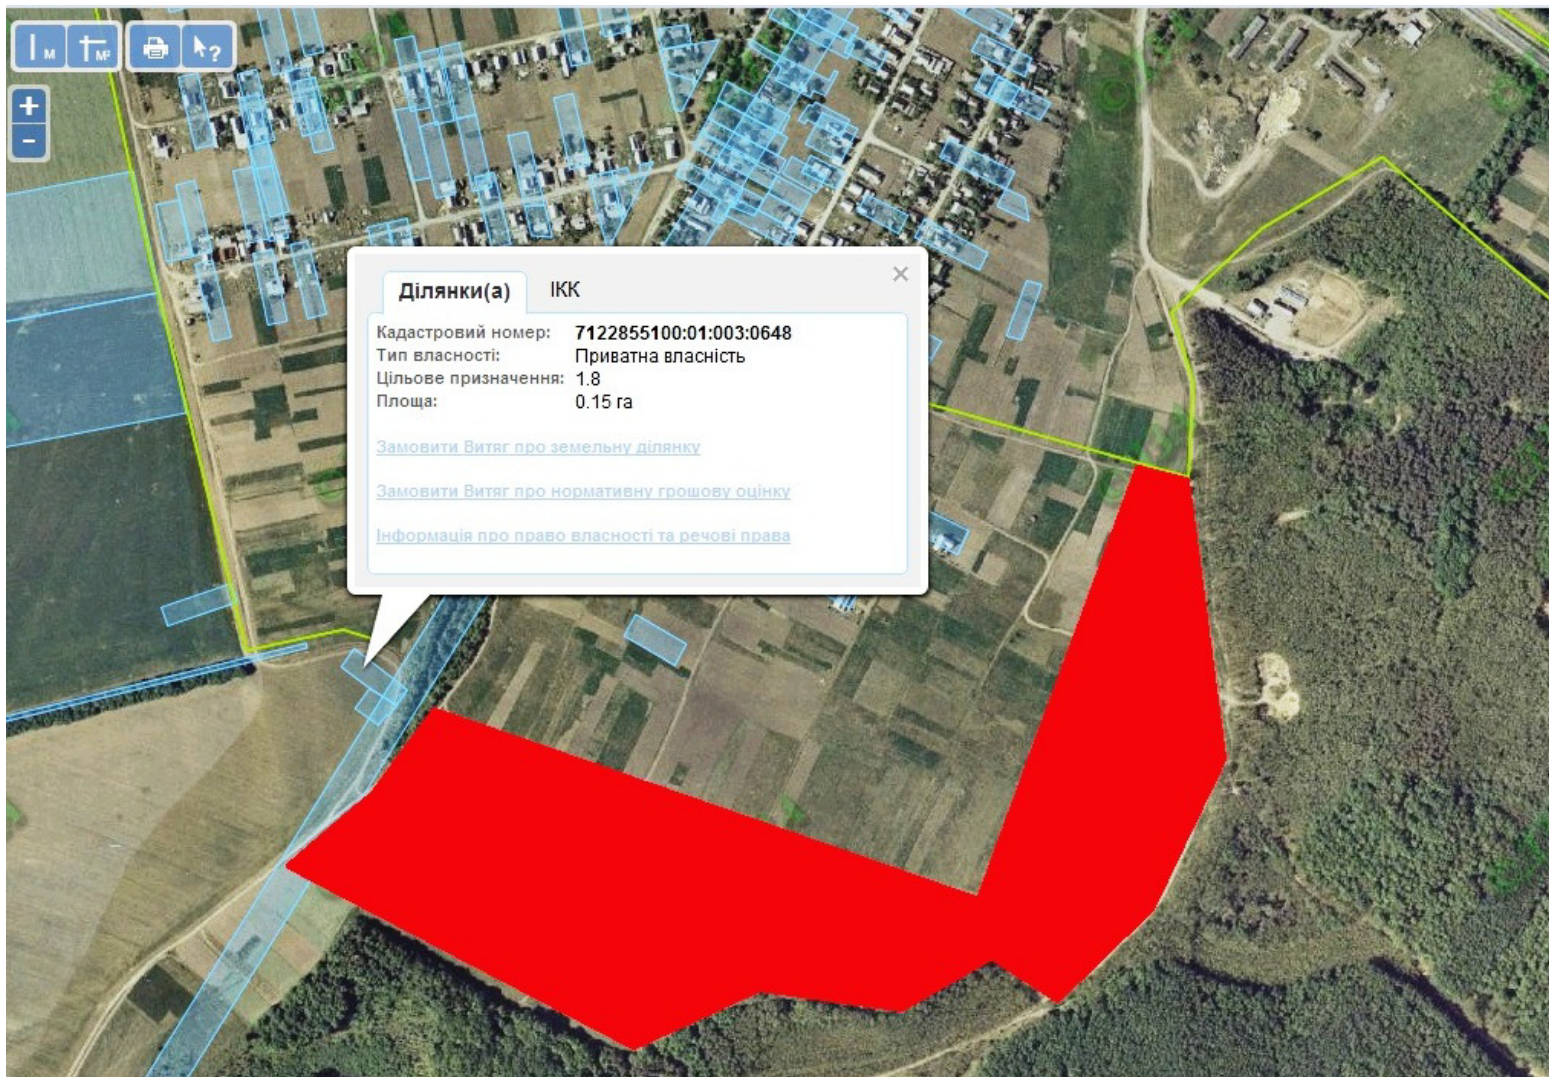

Орієнтовна площа: 22,75 га (з них: рілля – 22,75 га)
- на земельний масив надано дозволу на розробку проектів відведення
 - Земельні ділянки, що планується до відведення

Викопіювання
з планового матеріалу адмінтериторії Вотилівської сільської ради Лисянського району
про наявні земельні ділянки, які можливо виділити учасникам АТО
(за межами населеного пункту для ведення особистого селянського господарства)

Орієнтовна площа: 30,60 га (з них: рілля – 30,60 га)
- на земельний масив надано дозволу на розробку проектів відведення
 - Земельні ділянки, що планується до відведення

Викопіювання
з планового матеріалу адмінтериторії Вотилівської сільської ради Лисянського району
про наявні земельні ділянки, які можливо виділити учасникам АТО
(за межами населеного пункту для ведення особистого селянського господарства)

Орієнтовна площа: 18,6661 га (з них: рілля – 18,6661 га)

 - Земельні ділянки, що планується до відведення

Викопіювання
з планового матеріалу адмінтериторії Кам'янобрідської сільської ради Лисянського району
про наявні земельні ділянки, які можливо виділити учасникам АТО
(за межами населеного пункту для ведення особистого селянського господарства)

Орієнтовна площа 4,0 га (з них: рілля – 4,0 га)
- Земельні ділянки, що планується до відведення

Викопіювання
з планового матеріалу адмінтериторії Лисянської селищної ради Лисянського району
про наявні земельні ділянки, які можливо виділити учасникам АТО
(за межами населеного пункту для ведення особистого селянського господарства)