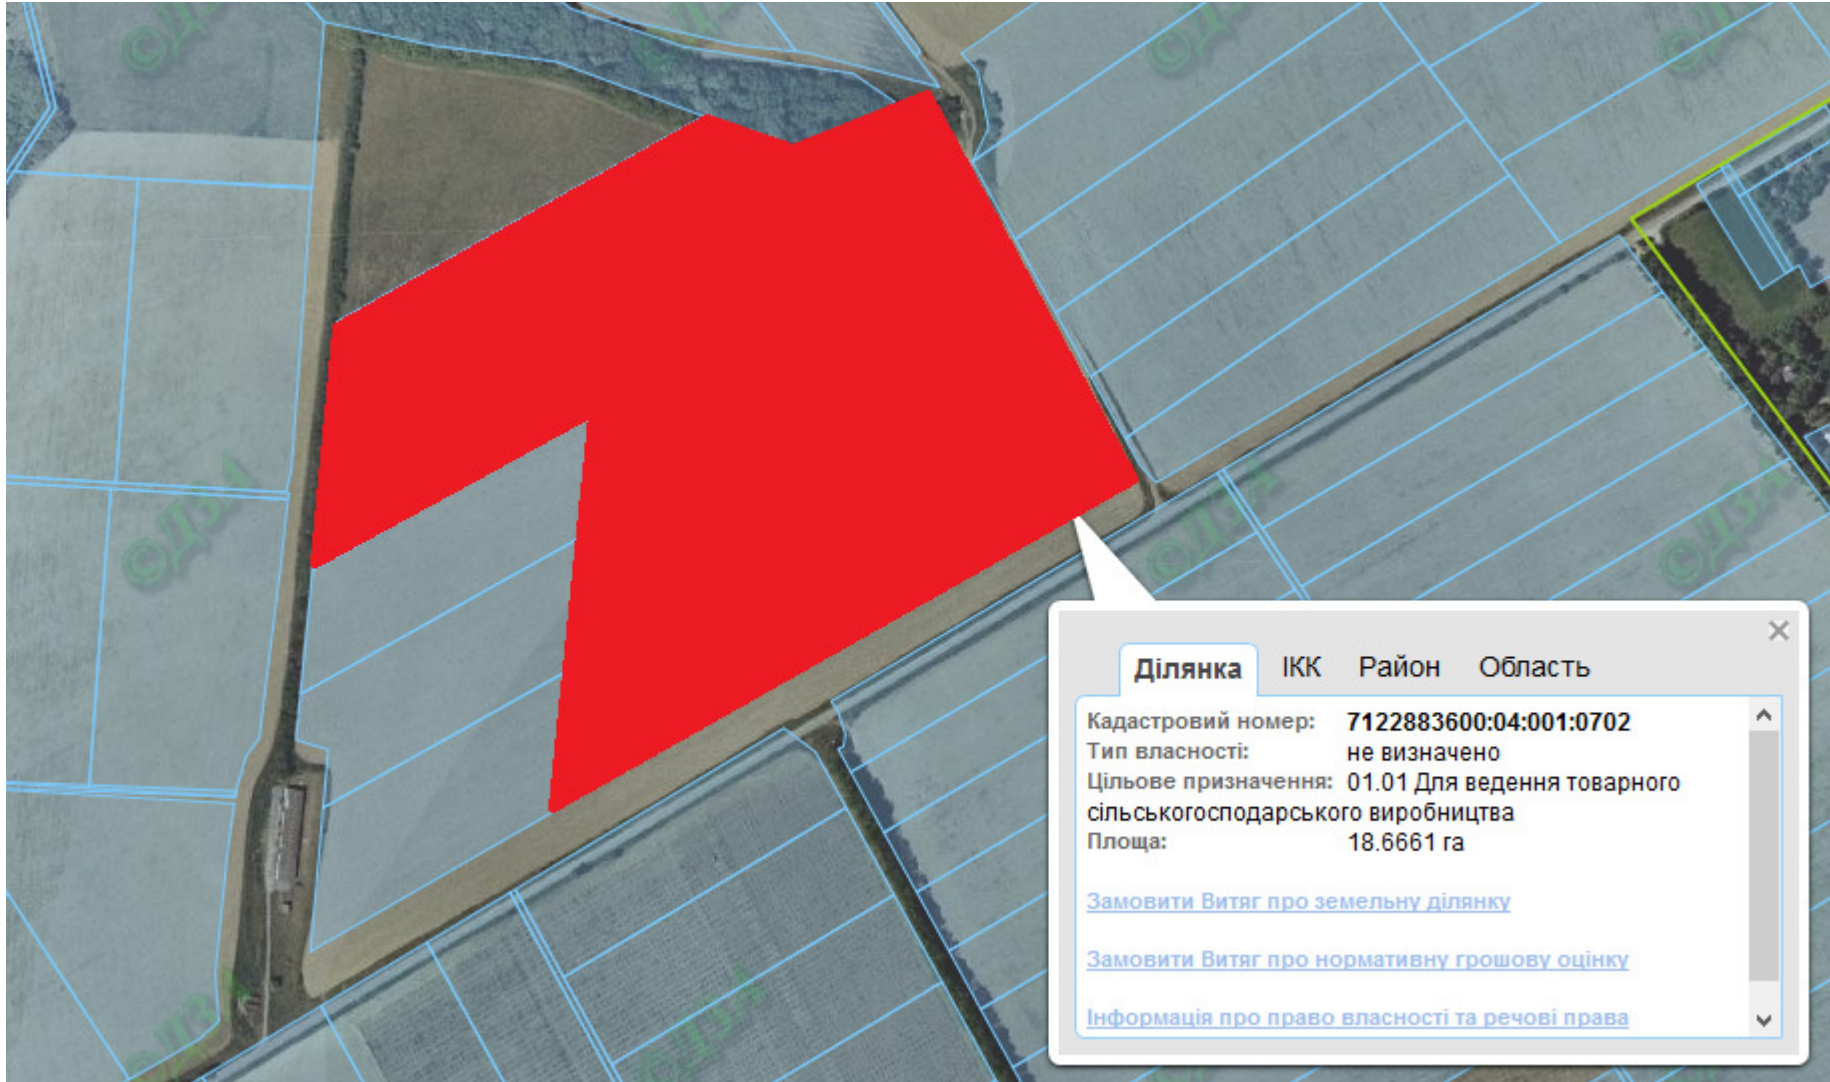

Орієнтовна площа: 10,0 га (з них: рілля – 10,0 га)

Земельні ділянки, що планується до відведення

Викопіювання
з планового матеріалу адмінтериторії Вотилівської сільської ради Лисянського району
про наявні земельні ділянки, які можливо виділити учасникам АТО
(за межами населеного пункту для ведення особистого селянського господарства)

Орієнтовна площа: 22,75 га (з них: рілля – 22,75 га)
- на земельний масив надано дозволу на розробку проектів відведення
 - Земельні ділянки, що планується до відведення

Викопіювання
з планового матеріалу адмінтериторії Вотилівської сільської ради Лисянського району
про наявні земельні ділянки, які можливо виділити учасникам АТО
(за межами населеного пункту для ведення особистого селянського господарства)

Орієнтовна площа: 30,60 га (з них: рілля – 30,60 га)
- на земельний масив надано дозволу на розробку проектів відведення
 - Земельні ділянки, що планується до відведення

Викопіювання
з планового матеріалу адмінтериторії Вотилівської сільської ради Лисянського району
про наявні земельні ділянки, які можливо виділити учасникам АТО
(за межами населеного пункту для ведення особистого селянського господарства)

Орієнтовна площа: 18,6661 га (з них: рілля – 18,6661 га)

 - Земельні ділянки, що планується до відведення

Викопіювання
з планового матеріалу адмінтериторії Кам'янобрідської сільської ради Лисянського району
про наявні земельні ділянки, які можливо виділити учасникам АТО
(за межами населеного пункту для ведення особистого селянського господарства)