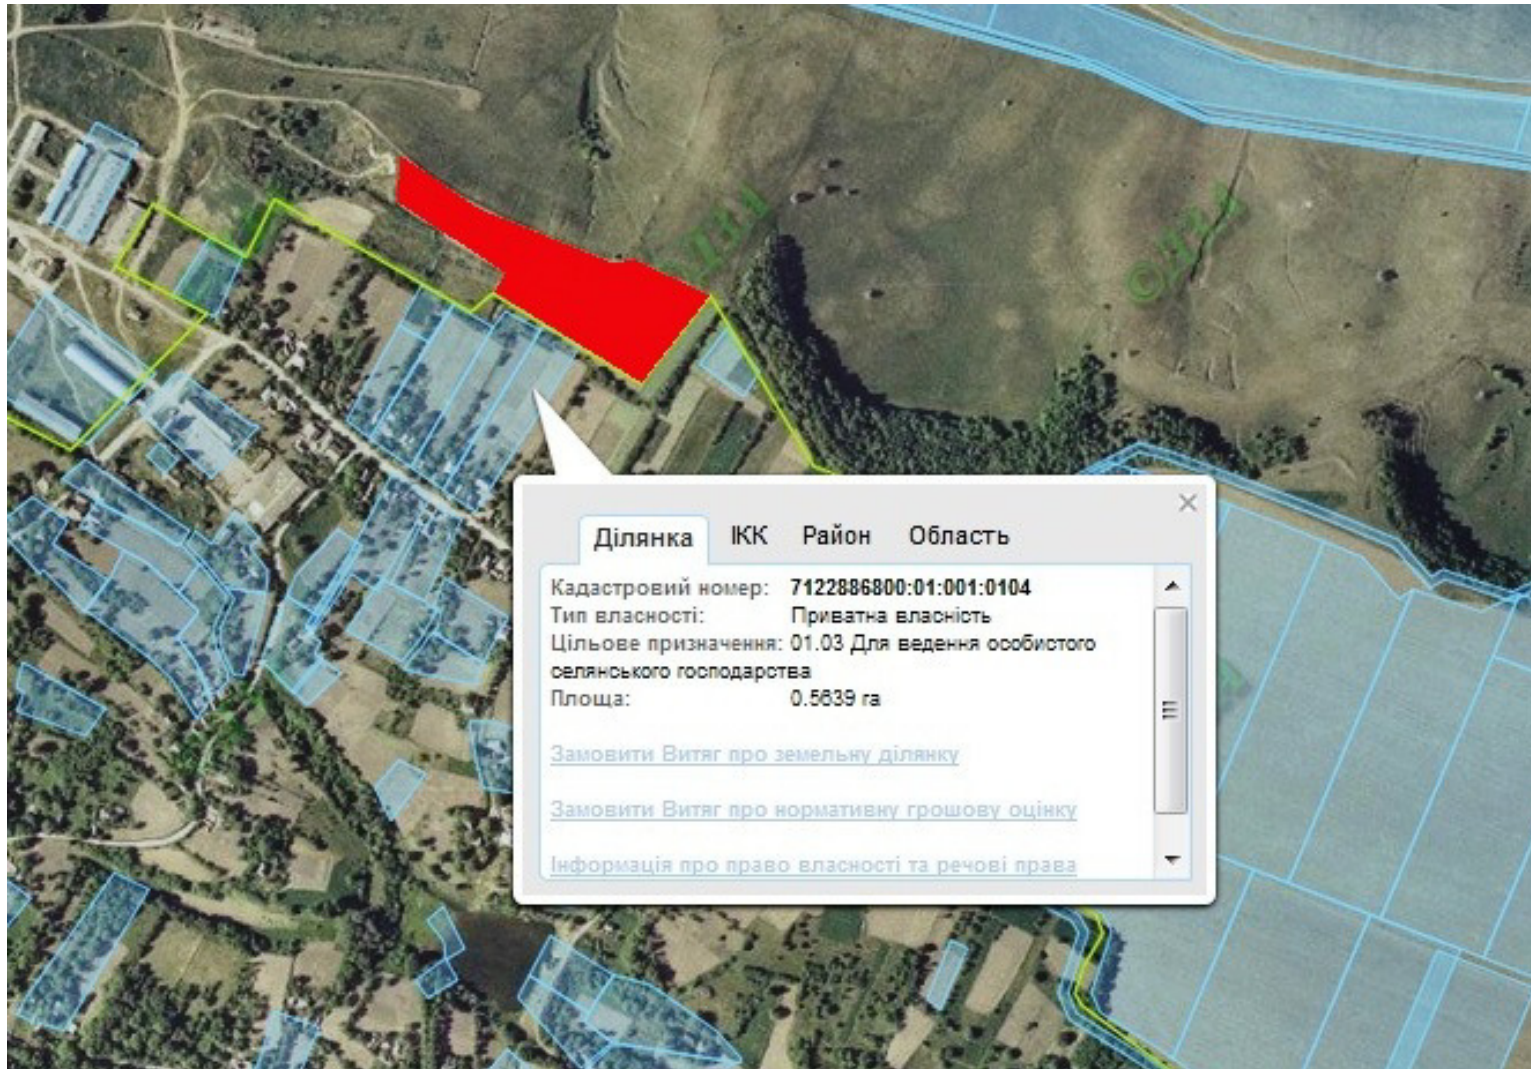

Орієнтовна площа: 2,0 га (з них: рілля – 2,0 га)

Земельні ділянки, що плануються до відведення

Викопіювання
з планового матеріалу адмінтериторії Семенівської сільської ради Лисянського району
про наявні земельні ділянки, які можливо виділити учасникам АТО
(за межами населеного пункту для ведення особистого селянського господарства)

Орієнтовна площа: 4,0 га (з них: рілля – 4,0 га)

- Земельні ділянки, що планується до відведення

Викопіювання
з планового матеріалу адмінтериторії Семенівської сільської ради Лисянського району
про наявні земельні ділянки, які можливо виділити учасникам АТО
(за межами населеного пункту для ведення особистого селянського господарства)

Орієнтовна площа: 9,4522 га (з них: рілля – 9,4522 га)

 - Земельні ділянки, що плануються до відведення

Викопіювання
з планового матеріалу адмінтериторії Смільчинецької сільської ради Лисянського району
про наявні земельні ділянки, які можливо виділити учасникам АТО
(за межами населеного пункту для ведення особистого селянського господарства)

Орієнтовна площа: 2,0 га (з них: пасовище – 2,0 га)

- Земельні ділянки, що планується до відведення