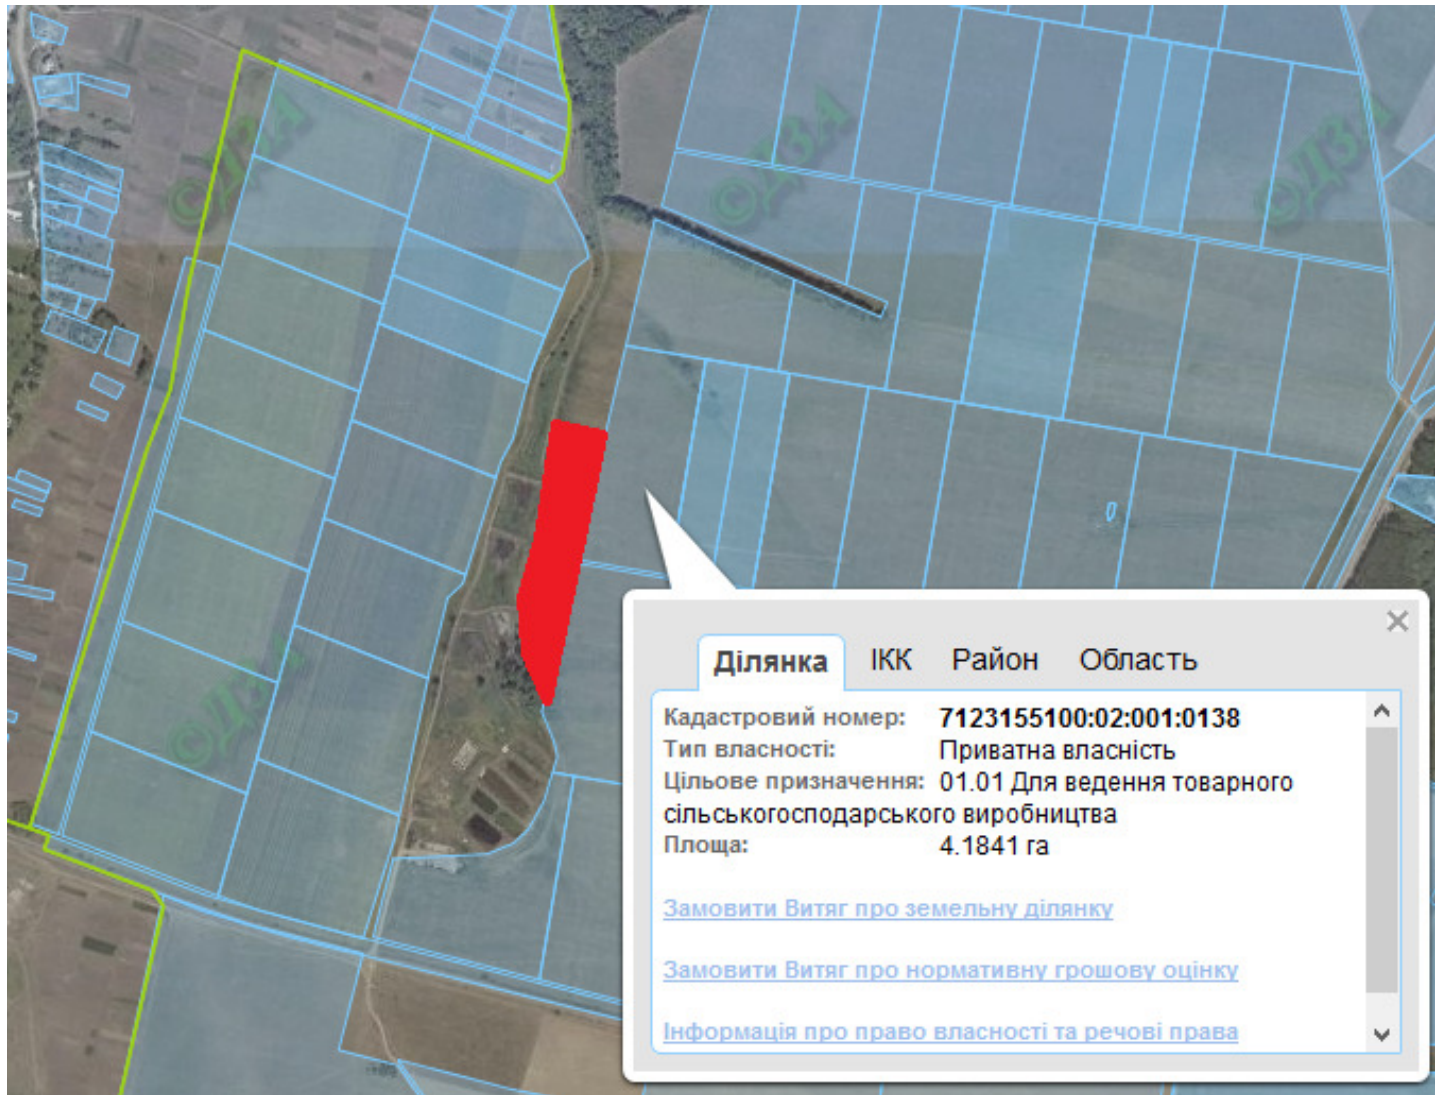

Орієнтовна площа : 20,5359 га (з них : рілля – 20,5359 га)
— - земельна ділянка, що планується до відведення

Викопіювання
з планового матеріалу адмінтериторії Кищинецької сільської ради Маньківського району
про наявні земельні ділянки, які можливо виділити учасникам АТО
(за межами населеного пункту для ведення особистого селянського господарства)

Орієнтовна площа : 2,0 га (з них : рілля – 2,0 га)
- на земельну ділянку надано дозвіл на розробку проекту відведення
— - земельна ділянка, що планується до відведення

Викопіювання
з планового матеріалу адмінтериторії Маньківської селищної ради Маньківського району
про наявні земельні ділянки, які можливо виділити учасникам АТО
(за межами населеного пункту для ведення особистого селянського господарства)

Орієнтовна площа : 17,1136 га (зних: 17,1136 га – рілля)
- на земельний масив надано дозволу на розробку проектів відведення
— - земельна ділянка, що планується до відведення

Викопіювання
з планового матеріалу адмінтериторії Маньківської селищної ради Маньківського району
про наявні земельні ділянки, які можливо виділити учасникам АТО
(за межами населеного пункту для ведення особистого селянського господарства)

Орієнтовна площа : 4,0 га (зних: 4,0 га – рілля)
- на земельну ділянку надано дозволу на розробку проектів відведення
— - земельна ділянка, що планується до відведення

Викопіювання
з планового матеріалу адмінтериторії Нестерівської сільської ради Маньківського району
про наявні земельні ділянки, які можливо виділити учасникам АТО
(за межами населеного пункту для ведення особистого селянського господарства)