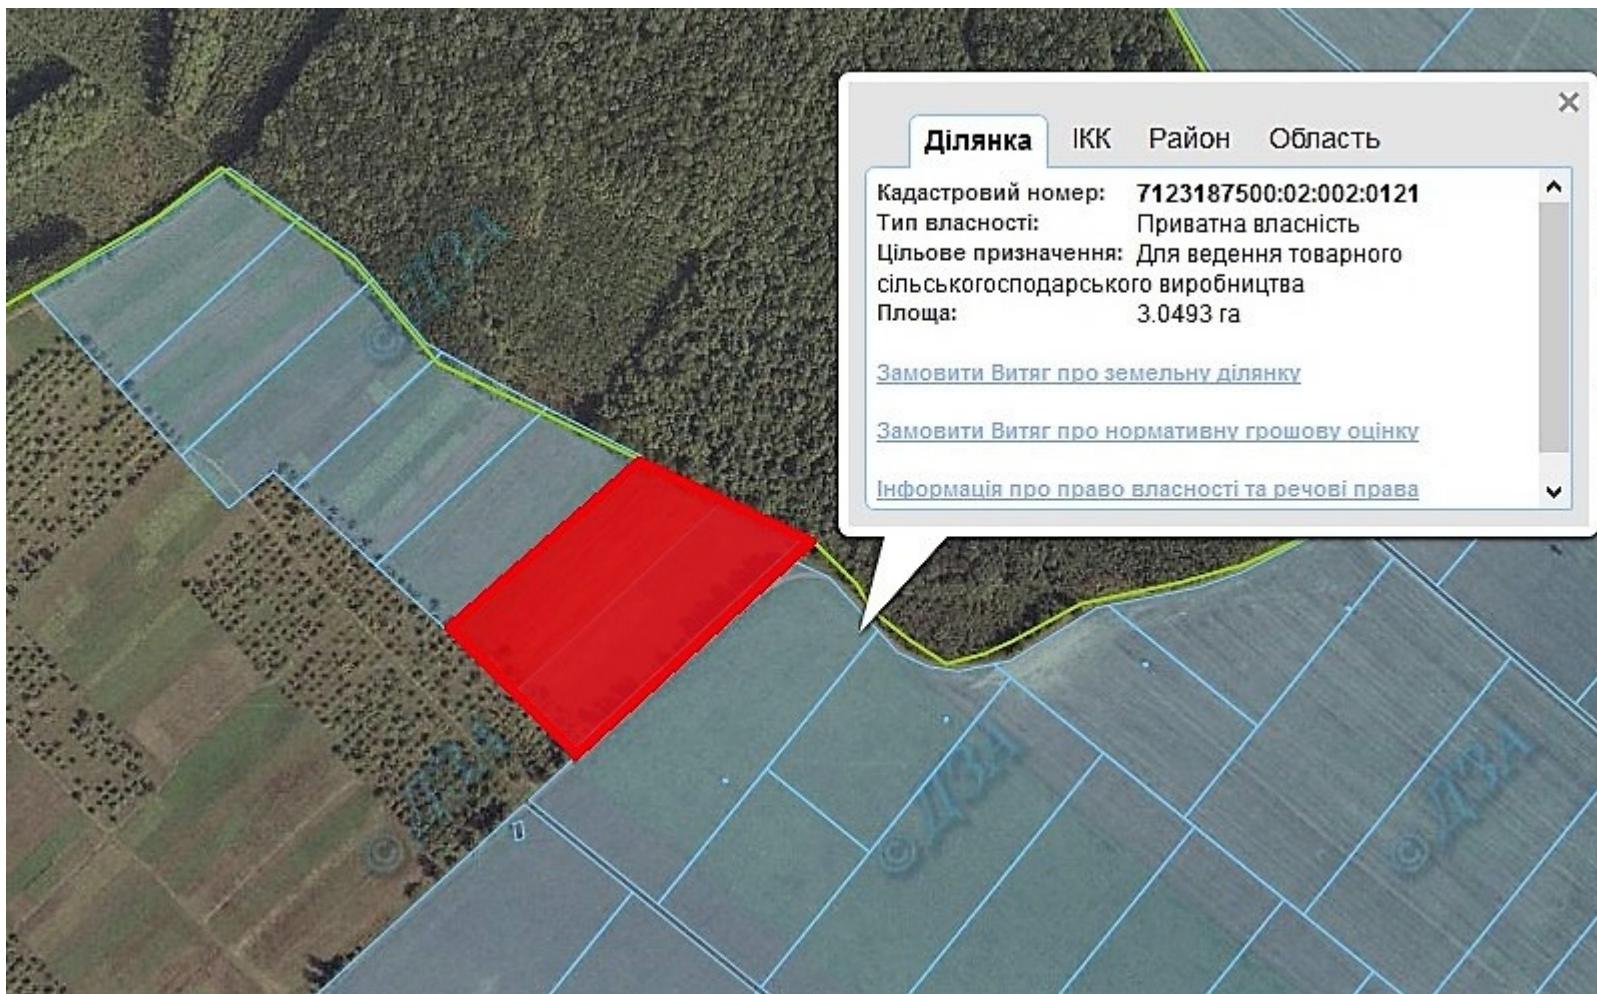

Орієнтовна площа : 17,1136 га (зних: 17,1136 га – рілля)
- на земельний масив надано дозволу на розробку проектів відведення
— - земельна ділянка, що планується до відведення

Викопіювання
з планового матеріалу адмінтериторії Маньківської селищної ради Маньківського району
про наявні земельні ділянки, які можливо виділити учасникам АТО
(за межами населеного пункту для ведення особистого селянського господарства)

Орієнтовна площа : 6,0 га (зних: 6,0 га – багаторічні насадження)
- на земельну ділянку надано дозволу на розробку проектів відведення
— - земельна ділянка, що планується до відведення

Викопіювання
з планового матеріалу адмінтериторії Маньківської селищної ради Маньківського району
про наявні земельні ділянки, які можливо виділити учасникам АТО
(за межами населеного пункту для ведення особистого селянського господарства)

Орієнтовна площа : 4,0 га (зних: 4,0 га – рілля)
- на земельну ділянку надано дозволу на розробку проектів відведення
— - земельна ділянка, що планується до відведення

Викопіювання
з планового матеріалу адмінтериторії Нестерівської сільської ради Маньківського району
про наявні земельні ділянки, які можливо виділити учасникам АТО
(за межами населеного пункту для ведення особистого селянського господарства)

Орієнтовна площа : 15,9848 га (з них : рілля – 15,9848 га)
- на земельну ділянку надано дозволу на розробку проектів відведення
— - земельна ділянка, що планується до відведення

Викопіювання
з планового матеріалу адмінтериторії Рогівської сільської ради Маньківського району
про наявні земельні ділянки, які можливо виділити учасникам АТО
(за межами населеного пункту для ведення особистого селянського господарства)