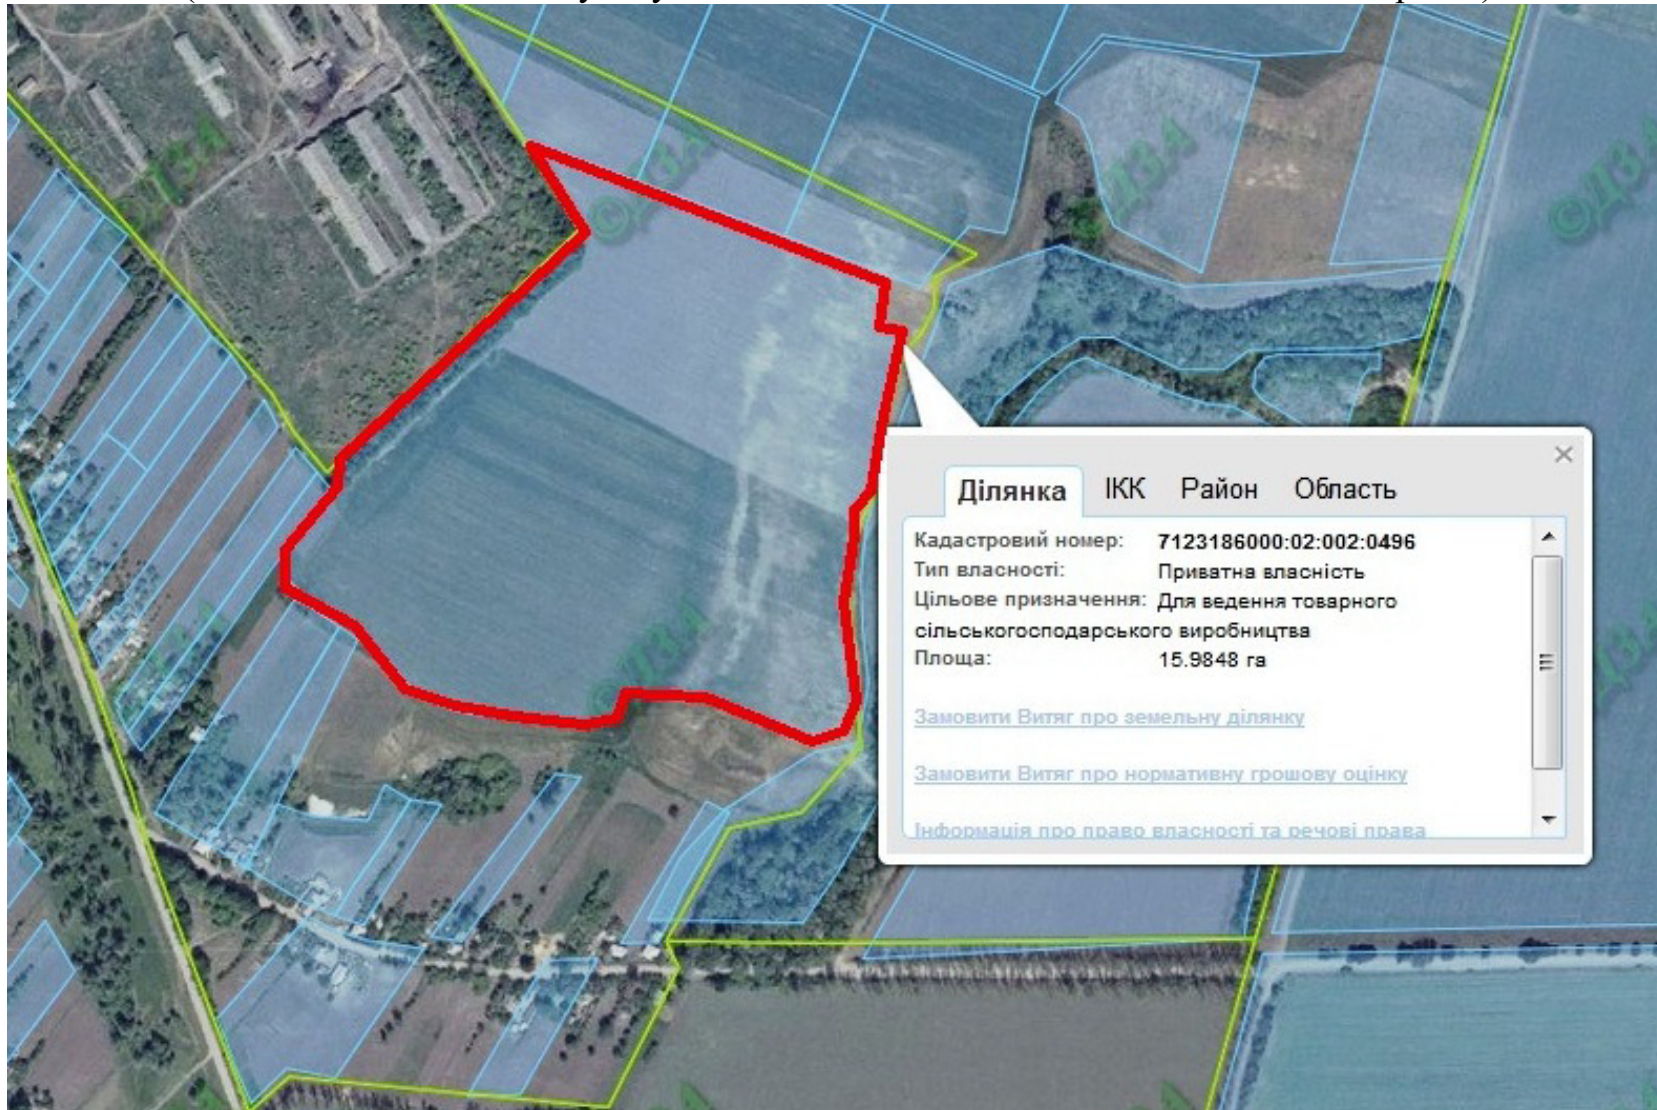

Орієнтовна площа : 2,0 га (з них : рілля – 2,0 га)
- на земельну ділянку надано дозвіл на розробку проекту відведення
— - земельна ділянка, що планується до відведення

Викопіювання
з планового матеріалу адмінтериторії Маньківської селищної ради Маньківського району
про наявні земельні ділянки, які можливо виділити учасникам АТО
(за межами населеного пункту для ведення особистого селянського господарства)

Орієнтовна площа : 17,1136 га (зних: 17,1136 га – рілля)
- на земельний масив надано дозволу на розробку проектів відведення
— - земельна ділянка, що планується до відведення

Викопіювання
з планового матеріалу адмінтериторії Маньківської селищної ради Маньківського району
про наявні земельні ділянки, які можливо виділити учасникам АТО
(за межами населеного пункту для ведення особистого селянського господарства)

Орієнтовна площа : 6,0 га (зних: 6,0 га – багаторічні насадження)
- на земельну ділянку надано дозволу на розробку проектів відведення
— - земельна ділянка, що планується до відведення

Викопіювання
з планового матеріалу адмінтериторії Маньківської селищної ради Маньківського району
про наявні земельні ділянки, які можливо виділити учасникам АТО
(за межами населеного пункту для ведення особистого селянського господарства)

Орієнтовна площа : 4,0 га (зних: 4,0 га – рілля)
- на земельну ділянку надано дозволу на розробку проектів відведення
— - земельна ділянка, що планується до відведення

Викопіювання
з планового матеріалу адмінтериторії Нестерівської сільської ради Маньківського району
про наявні земельні ділянки, які можливо виділити учасникам АТО
(за межами населеного пункту для ведення особистого селянського господарства)