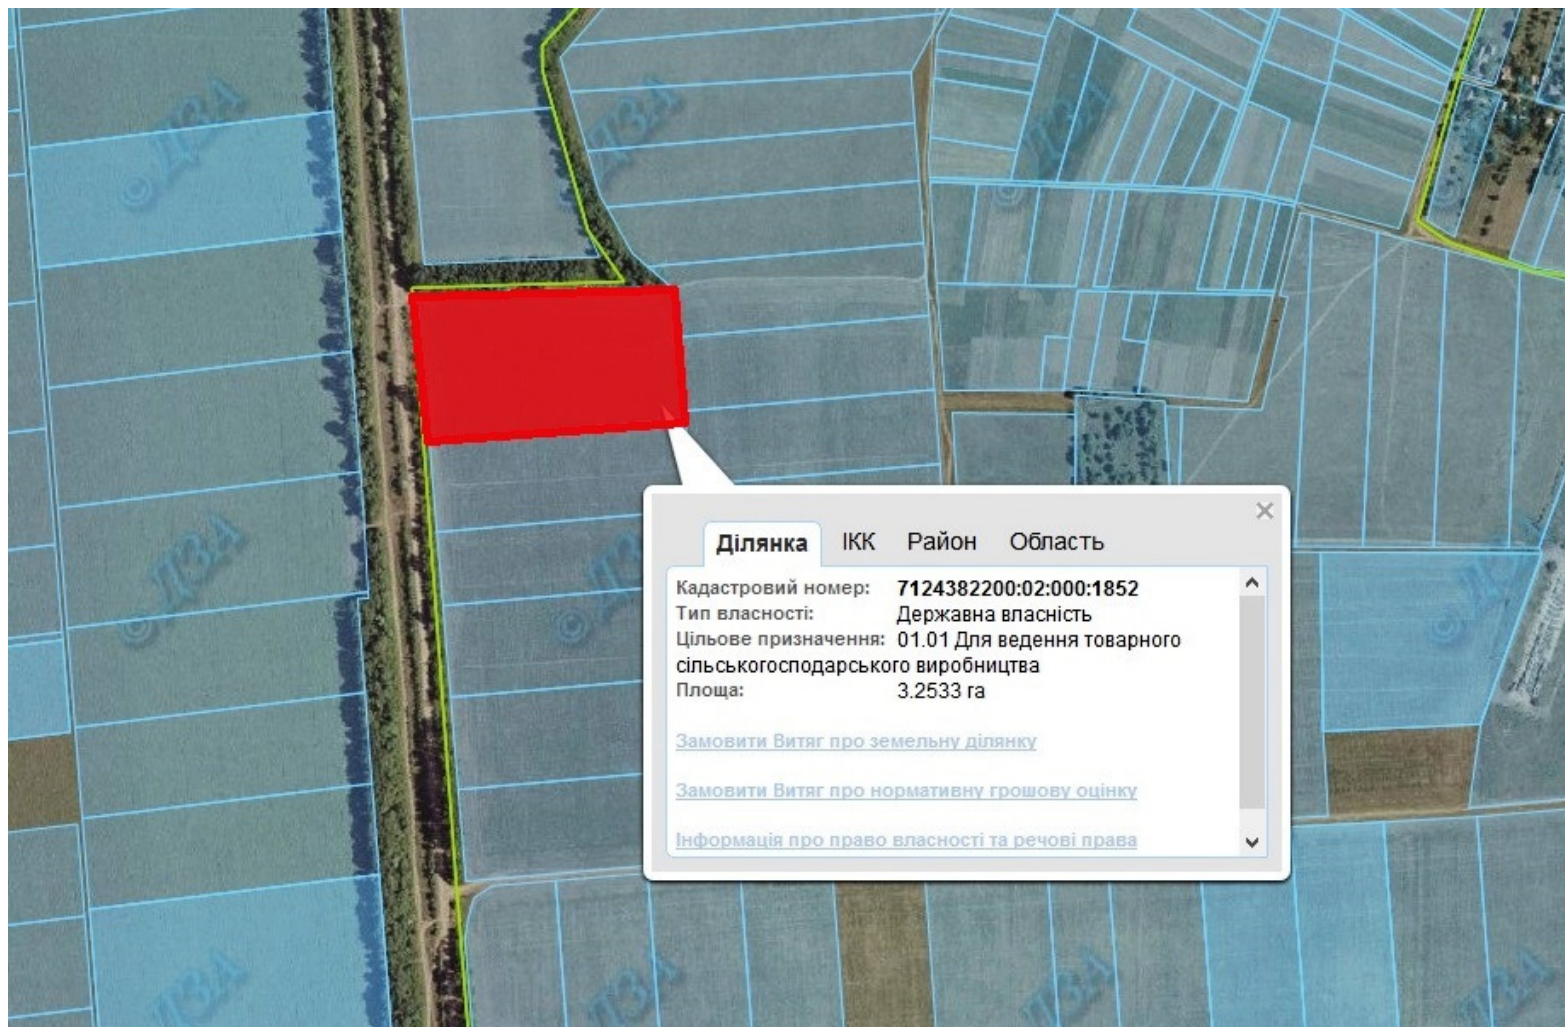

Викопіювання
з планового матеріалу адмінтериторії Громівської сільської ради Уманського району
про наявні земельні ділянки, які можливо виділити учасникам АТО
(за межами населеного пункту для ведення особистого селянського господарства)
землі увійшли до Паланської ОТГ (повноваження щодо розпорядження землею - ОТГ)

Орієнтовна площа: 3,9491 га

- Земельні ділянки, що планується до відведення

Викопіювання
з планового матеріалу адмінтериторії Громівської сільської ради Уманського району
про наявні земельні ділянки, які можливо виділити учасникам АТО
(за межами населеного пункту для ведення особистого селянського господарства)
землі увійшли до Паланської ОТГ (повноваження щодо розпорядження землею - ОТГ)

Орієнтовна площа: 3,2533 га

- Земельні ділянки, що планується до відведення