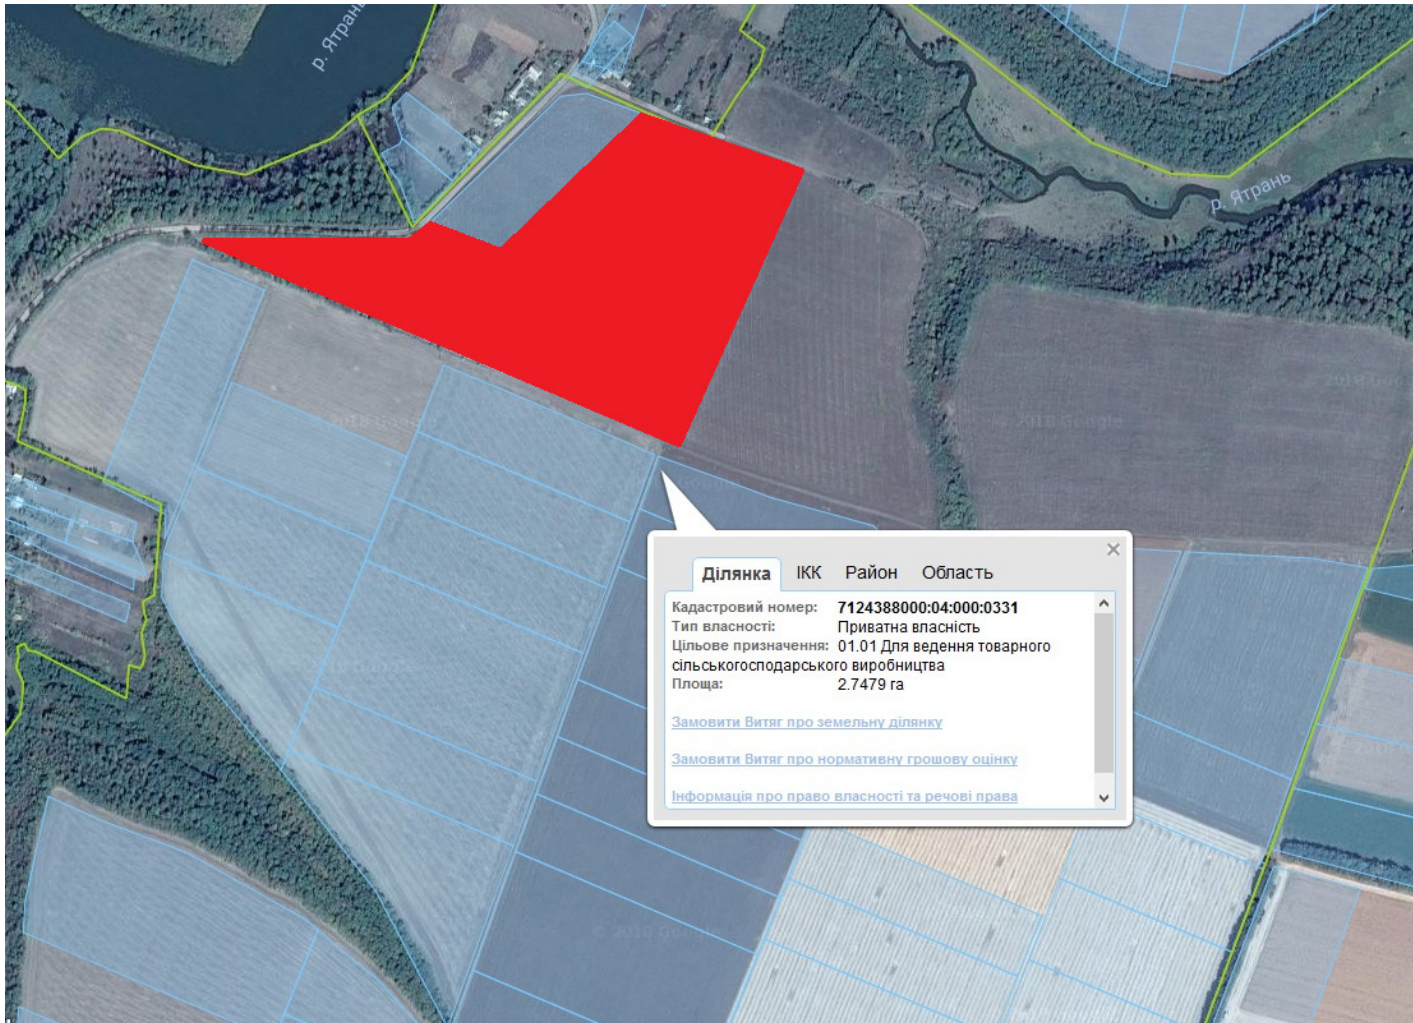

Орієнтовна площа: 3,9 га (з них: пасовища – 3,9 га)

- Земельні ділянки, що планується до відведення

Викопіювання
з планового матеріалу адмінтериторії Острівцеької сільської ради Уманського району
про наявні земельні ділянки, які можливо виділити учасникам АТО
(за межами населеного пункту для ведення особистого селянського господарства)

Орієнтовна площа: 6,0 га (з них: пасовища – 6,0 га)

- Земельні ділянки, що планується до відведення

Викопіювання
з планового матеріалу адмінтериторії Свинарської сільської ради Уманського району
про наявні земельні ділянки, які можливо виділити учасникам АТО
(за межами населеного пункту для ведення особистого селянського господарства)

Орієнтовна площа: 2,0 га (з них: рілля – 2,0 га)

- Земельні ділянки, що плануються до відведення

Викопіювання
з планового матеріалу адмінтериторії Сушківської сільської ради Уманського району
про наявні земельні ділянки, які можливо виділити учасникам АТО
(за межами населеного пункту для ведення особистого селянського господарства)

Орієнтовна площа: 12,8000 га (з них: рілля – 12,8000 га)
- за рахунок зазначеного масиву надано дозволи на розробку проектів відведення на орієнтовну площу 4,0 га
 Земельні ділянки, що плануються до відведення