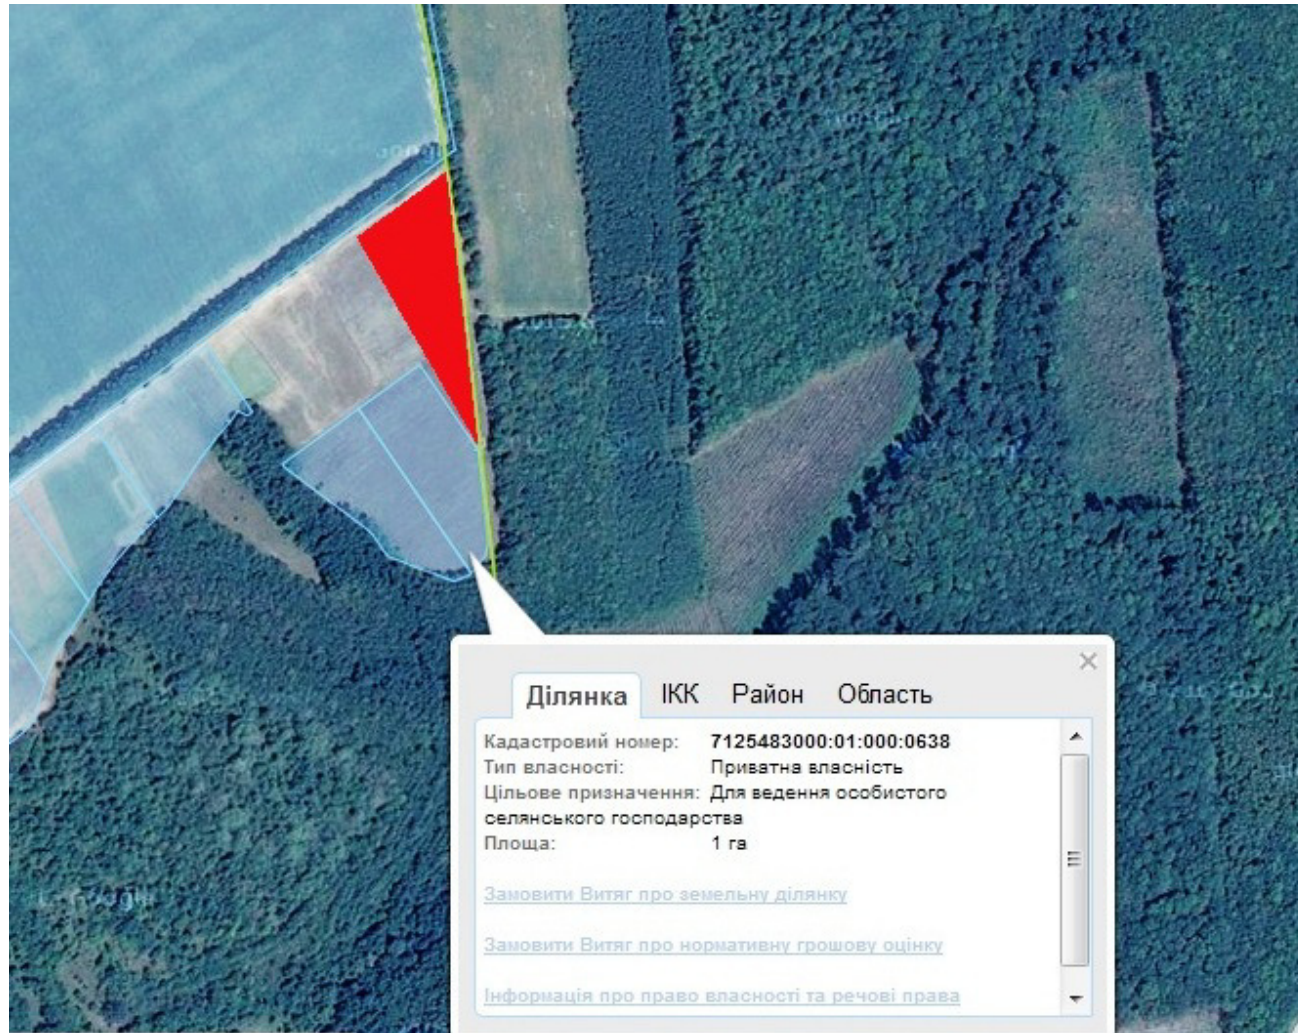

Орієнтовна площа: 2,0 га (з них: рілля – 2,0 га)

- Земельні ділянки, що планується до відведення

**Викопіювання**  
**з планового матеріалу адмінтериторії Голоківської сільської ради Чигиринського району**  
**про наявні земельні ділянки, які можливо виділити учасникам АТО**  
**(за межами населеного пункту для садівництва)**

Орієнтовна площа: 1,5000 га (з них: рілля – 1,5000 га)

 - Земельні ділянки, що планується до відведення

**Викопіювання**  
**з планового матеріалу адмінтериторії Зам'ятницької сільської ради Чигиринського району**  
**про наявні земельні ділянки, які можливо виділити учасникам АТО**  
**(за межами населеного пункту для ведення особистого селянського господарства)**

Орієнтовна площа: 4,5 га (з них: сіножаті – 4,5 га)

 - Земельні ділянки, що планується до відведення

**Викопіювання**  
**з планового матеріалу адмінтериторії Красносільської сільської ради Чигиринського району**  
**про наявні земельні ділянки, які можливо виділити учасникам АТО**  
**(за межами населеного пункту для садівництва)**

Орієнтовна площа: 5,9000 га (з них: рілля – 5,9000 га)

 - Земельні ділянки, що планується до відведення

**Викопіювання**  
**з планового матеріалу адмінтериторії Матвіївської сільської ради Чигиринського району**  
**про наявні земельні ділянки, які можливо виділити учасникам АТО**  
**(за межами населеного пункту для ведення особистого селянського господарства)**