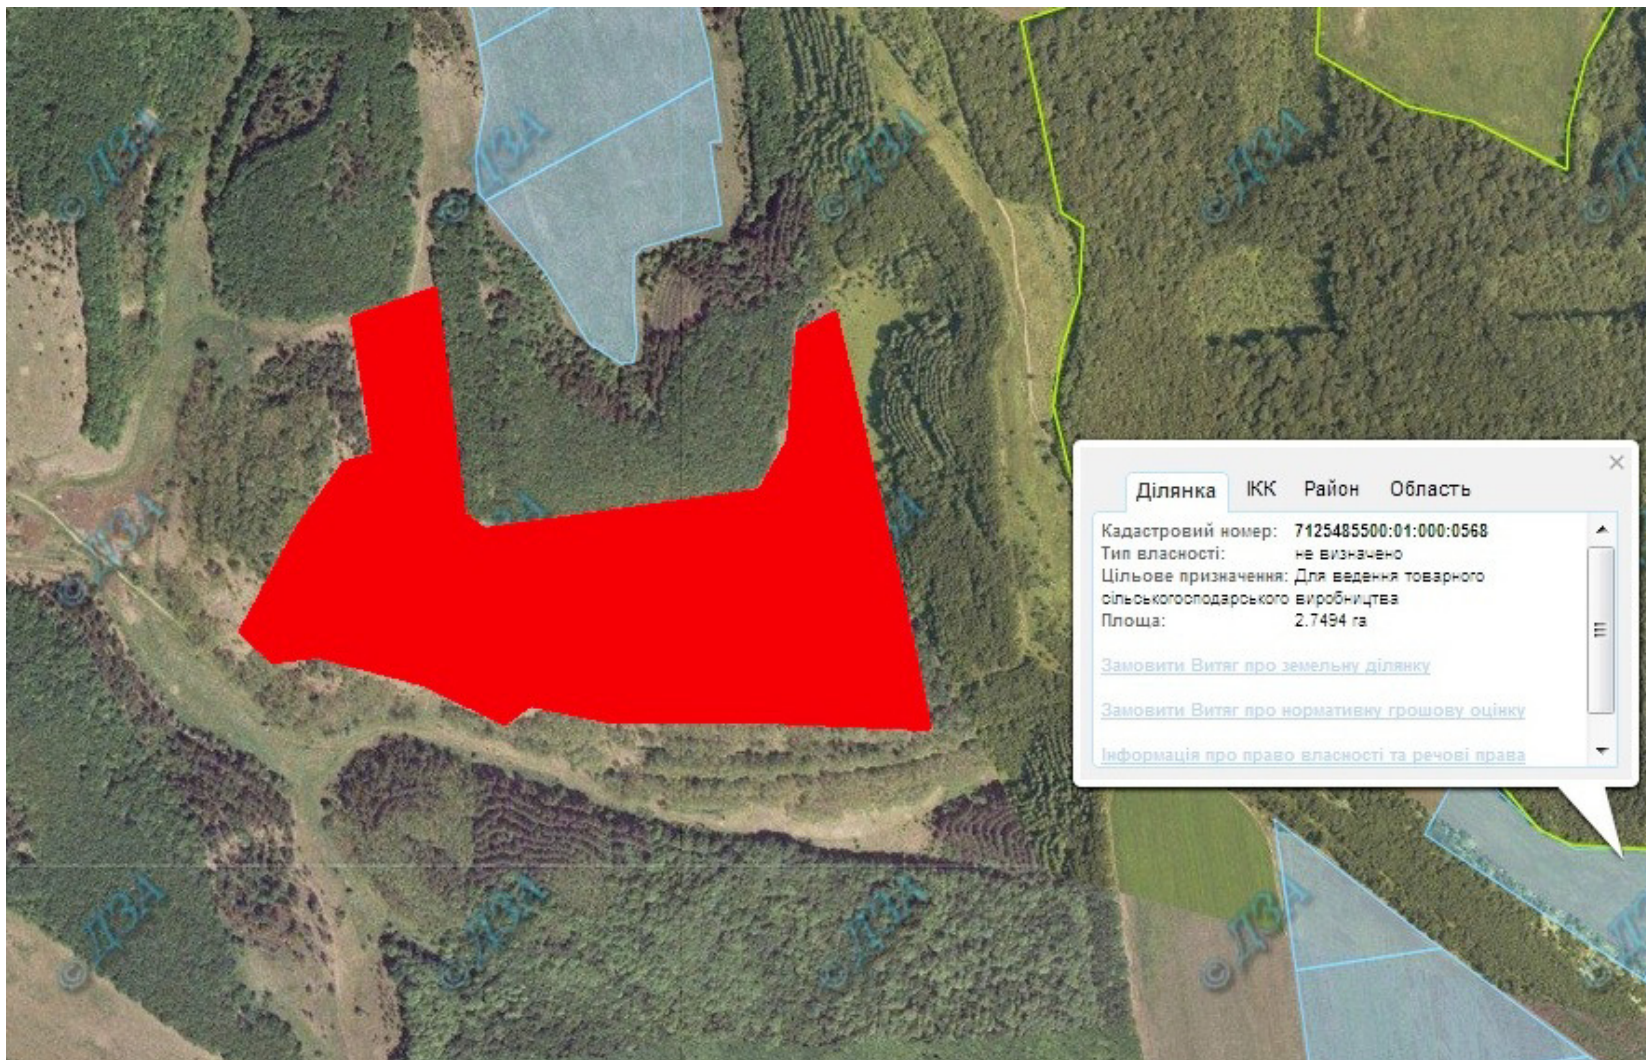

Орієнтовна площа: 3,6 га (з них: рілля – 3,6 га)

- Земельні ділянки, що планується до відведення

**Викопіювання**  
**з планового матеріалу адмінтериторії Вершацької сільської ради Чигиринського району**  
**про наявні земельні ділянки, які можливо виділити учасникам АТО**  
**(за межами населеного пункту для ведення особистого селянського господарства)**

Орієнтовна площа: 6,20 га (з них: рілля – 6,20 га)

- Земельні ділянки, що плануються до відведення

**Викопіювання**  
**з планового матеріалу адмінтериторії Мельниківської сільської ради Чигиринського району**  
**про наявні земельні ділянки, які можливо виділити учасникам АТО**  
**(за межами населеного пункту для ведення особистого селянського господарства)**

Орієнтовна площа: 9,0 га (з них: пасовища – 9,0 га)

 - Земельні ділянки, що планується до відведення

**Викопіювання**  
**з планового матеріалу адмінтериторії Стецівської сільської ради Чигиринського району**  
**про наявні земельні ділянки, які можливо виділити учасникам АТО**  
**(за межами населеного пункту для ведення особистого селянського господарства)**

Орієнтовна площа: 0,5 га (з них: сіножаті – 0,5 га)

 - Земельні ділянки, що планується до відведення