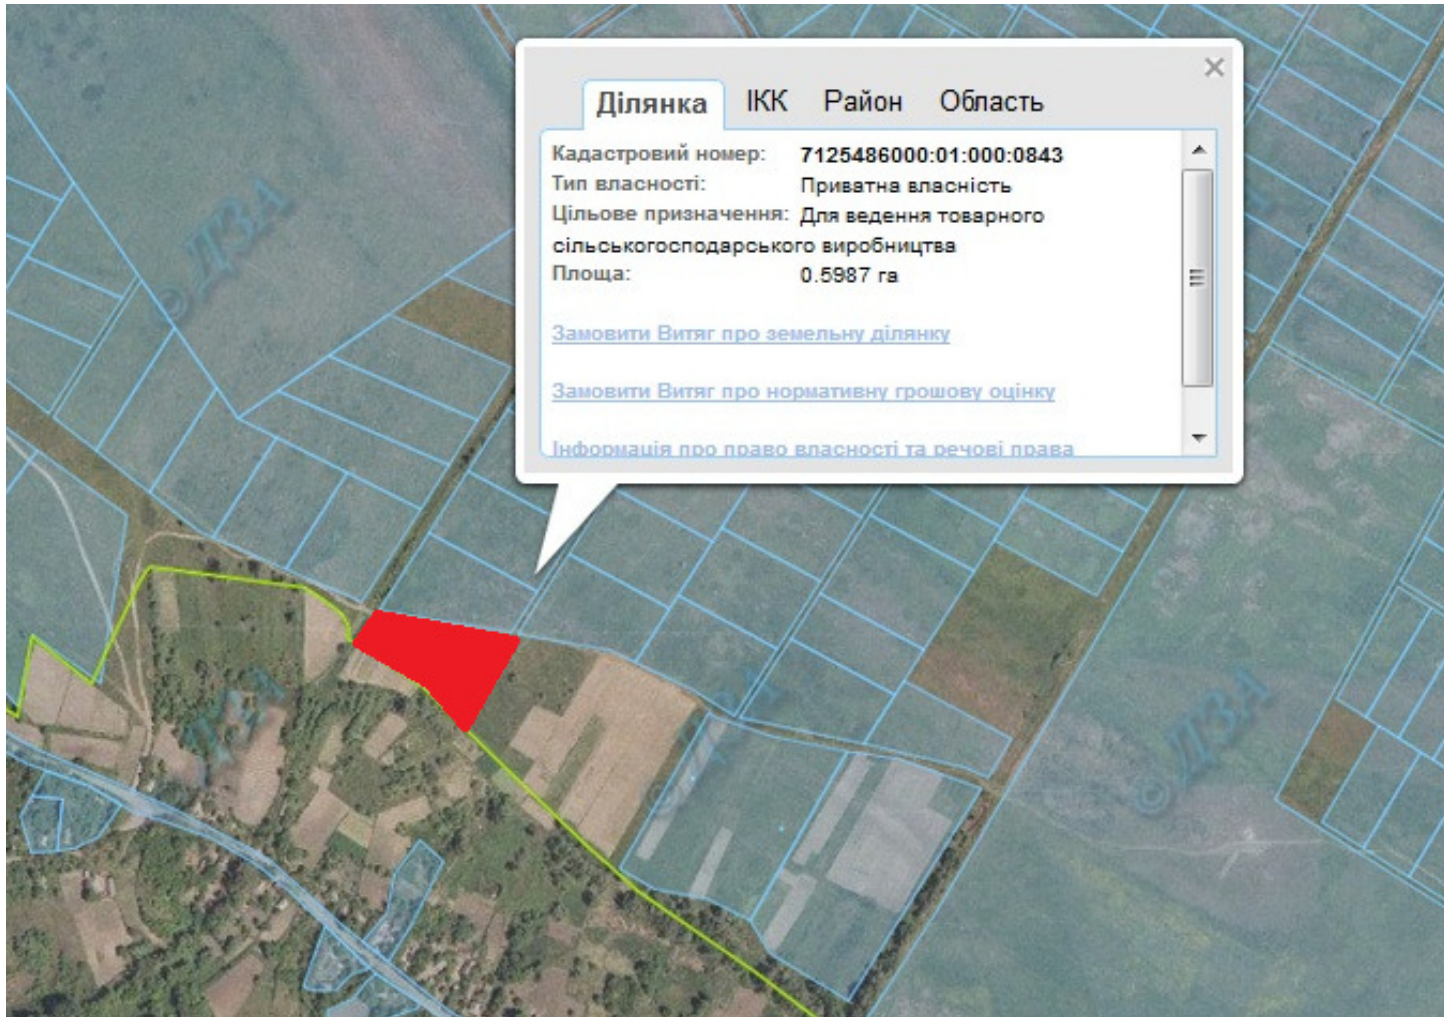

Орієнтовна площа: 9,0 га (з них: пасовища – 9,0 га)

 - Земельні ділянки, що планується до відведення

**Викопіювання**  
**з планового матеріалу адмінтериторії Стецівської сільської ради Чигиринського району**  
**про наявні земельні ділянки, які можливо виділити учасникам АТО**  
**(за межами населеного пункту для ведення особистого селянського господарства)**

Орієнтовна площа: 17,0 га

- Земельні ділянки, що планується до відведення

**Викопіювання**  
**з планового матеріалу адмінтериторії Стецівської сільської ради Чигиринського району**  
**про наявні земельні ділянки, які можливо виділити учасникам АТО**  
**(за межами населеного пункту для ведення особистого селянського господарства)**

Орієнтовна площа: 44,0 га

- Земельні ділянки, що планується до відведення

**Викопіювання**  
**з планового матеріалу адмінтериторії Суботівської сільської ради Чигиринського району**  
**про наявні земельні ділянки, які можливо виділити учасникам АТО**  
**(за межами населеного пункту для ведення особистого селянського господарства)**

Орієнтовна площа: 0,5 га (з них: сіножаті – 0,5 га)

 - Земельні ділянки, що планується до відведення