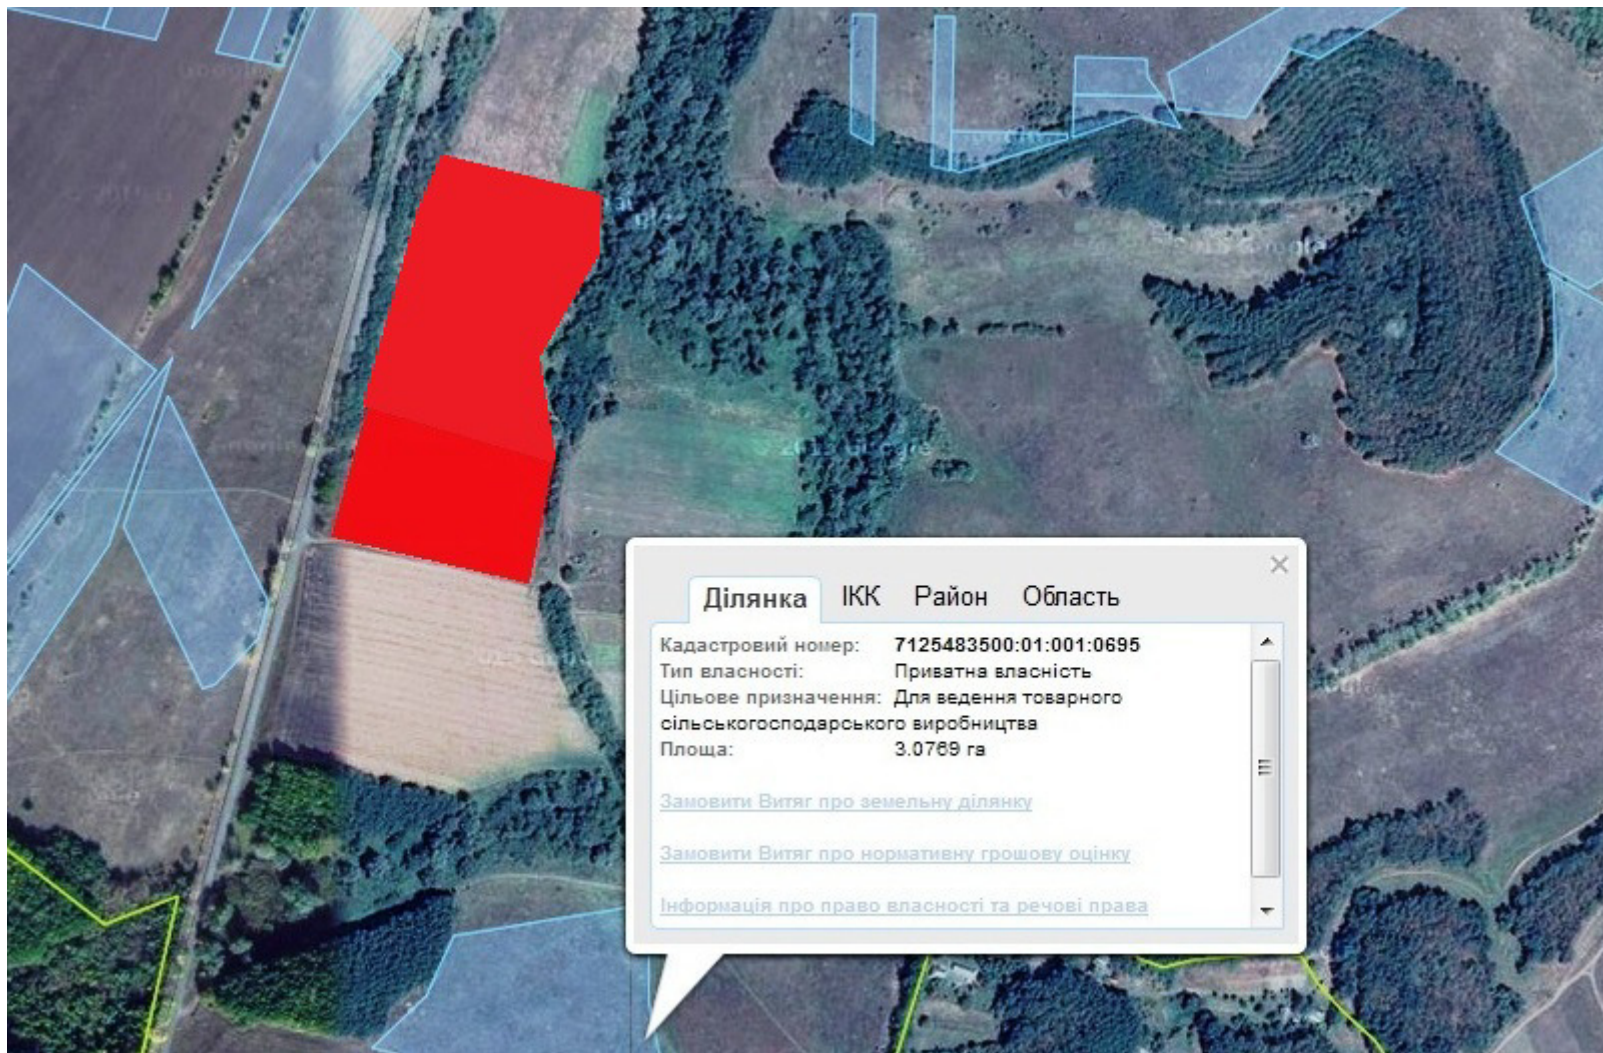

Орієнтовна площа: 2,0 га (з них: рілля – 2,0 га)

- Земельні ділянки, що планується до відведення

**Викопіювання**  
**з планового матеріалу адмінтериторії Голоківської сільської ради Чигиринського району**  
**про наявні земельні ділянки, які можливо виділити учасникам АТО**  
**(за межами населеного пункту для садівництва)**

Орієнтовна площа: 5,9000 га (з них: рілля – 5,9000 га)

 - Земельні ділянки, що планується до відведення

**Викопіювання**  
**з планового матеріалу адмінтериторії Матвіївської сільської ради Чигиринського району**  
**про наявні земельні ділянки, які можливо виділити учасникам АТО**  
**(за межами населеного пункту для ведення особистого селянського господарства)**

Орієнтовна площа: 1,0 га (з них: рілля – 1,0 га)

- Земельні ділянки, що планується до відведення

**Викопіювання**  
**з планового матеріалу адмінтериторії Матвіївської сільської ради Чигиринського району**  
**про наявні земельні ділянки, які можливо виділити учасникам АТО**  
**(за межами населеного пункту для ведення особистого селянського господарства)**

Орієнтовна площа: 9,0 га (з них: пасовища – 9,0 га)

 - Земельні ділянки, що планується до відведення

**Викопіювання**  
**з планового матеріалу адмінтериторії Медведівської сільської ради Чигиринського району**  
**про наявні земельні ділянки, які можливо виділити учасникам АТО**  
**(за межами населеного пункту для ведення особистого селянського господарства)**