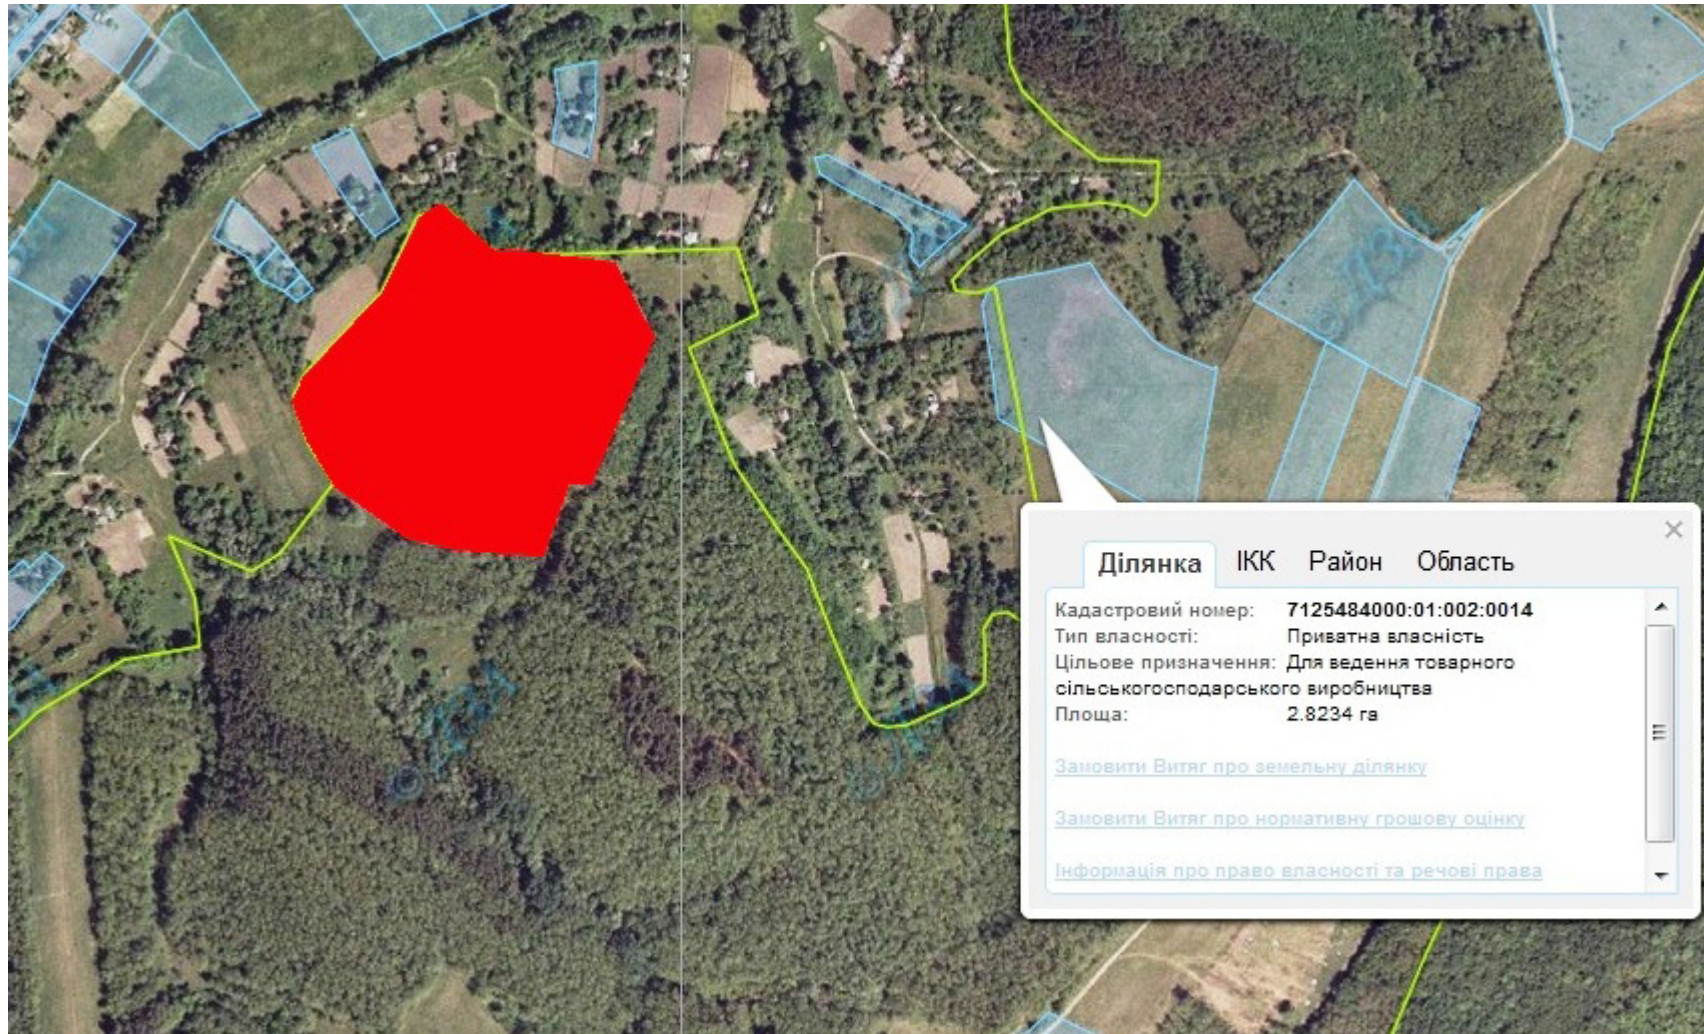

Орієнтовна площа: 3,6 га (з них: рілля – 3,6 га)

- Земельні ділянки, що планується до відведення

**Викопіювання**  
**з планового матеріалу адмінтериторії Вершацької сільської ради Чигиринського району**  
**про наявні земельні ділянки, які можливо виділити учасникам АТО**  
**(за межами населеного пункту для ведення особистого селянського господарства)**

Орієнтовна площа: 9,0 га (з них: пасовища – 9,0 га)

 - Земельні ділянки, що планується до відведення

**Викопіювання**  
**з планового матеріалу адмінтериторії Медведівської сільської ради Чигиринського району**  
**про наявні земельні ділянки, які можливо виділити учасникам АТО**  
**(за межами населеного пункту для ведення особистого селянського господарства)**

Орієнтовна площа: 6,0 га (з них: пасовища – 6,0 га)

 - Земельні ділянки, що планується до відведення

**Викопіювання**  
**з планового матеріалу адмінтериторії Мельниківської сільської ради Чигиринського району**  
**про наявні земельні ділянки, які можливо виділити учасникам АТО**  
**(за межами населеного пункту для ведення особистого селянського господарства)**

Орієнтовна площа: 0,5 га (з них: сіножаті – 0,5 га)

 - Земельні ділянки, що планується до відведення