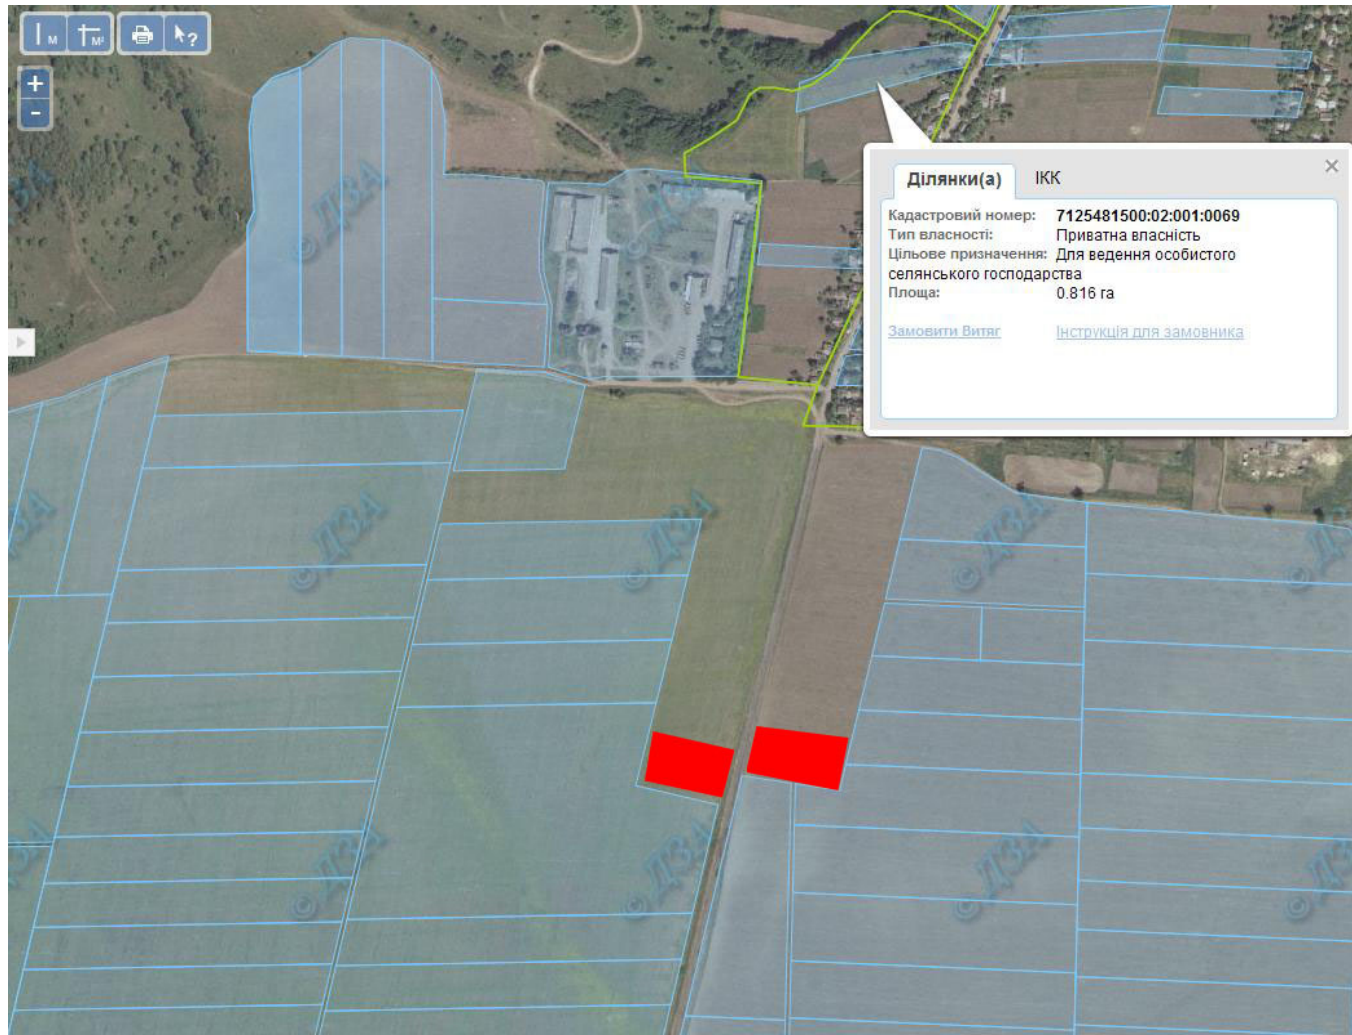

Орієнтовна площа: 3,80 га (з них: пасовища – 3,80 га)

 - Земельні ділянки, що планується до відведення

**Викопіювання**  
**з планового матеріалу адмінтериторії Вершацької сільської ради Чигиринського району**  
**про наявні земельні ділянки, які можливо виділити учасникам АТО**  
**(за межами населеного пункту для ведення особистого селянського господарства)**

Орієнтовна площа: 3,6 га (з них: рілля – 3,6 га)

- Земельні ділянки, що планується до відведення

**Викопіювання**  
**з планового матеріалу адмінтериторії Вершацької сільської ради Чигиринського району**  
**про наявні земельні ділянки, які можливо виділити учасникам АТО**  
**(за межами населеного пункту для ведення особистого селянського господарства)**

Орієнтовна площа: 2,0 га (з них: рілля – 2,0 га)

- Земельні ділянки, що планується до відведення

**Викопіювання**  
**з планового матеріалу адмінтериторії Голоківської сільської ради Чигиринського району**  
**про наявні земельні ділянки, які можливо виділити учасникам АТО**  
**(за межами населеного пункту для садівництва)**

Орієнтовна площа: 1,5000 га (з них: рілля – 1,5000 га)

 - Земельні ділянки, що планується до відведення

**Викопіювання**  
**з планового матеріалу адмінтериторії Зам'ятницької сільської ради Чигиринського району**  
**про наявні земельні ділянки, які можливо виділити учасникам АТО**  
**(за межами населеного пункту для ведення особистого селянського господарства)**