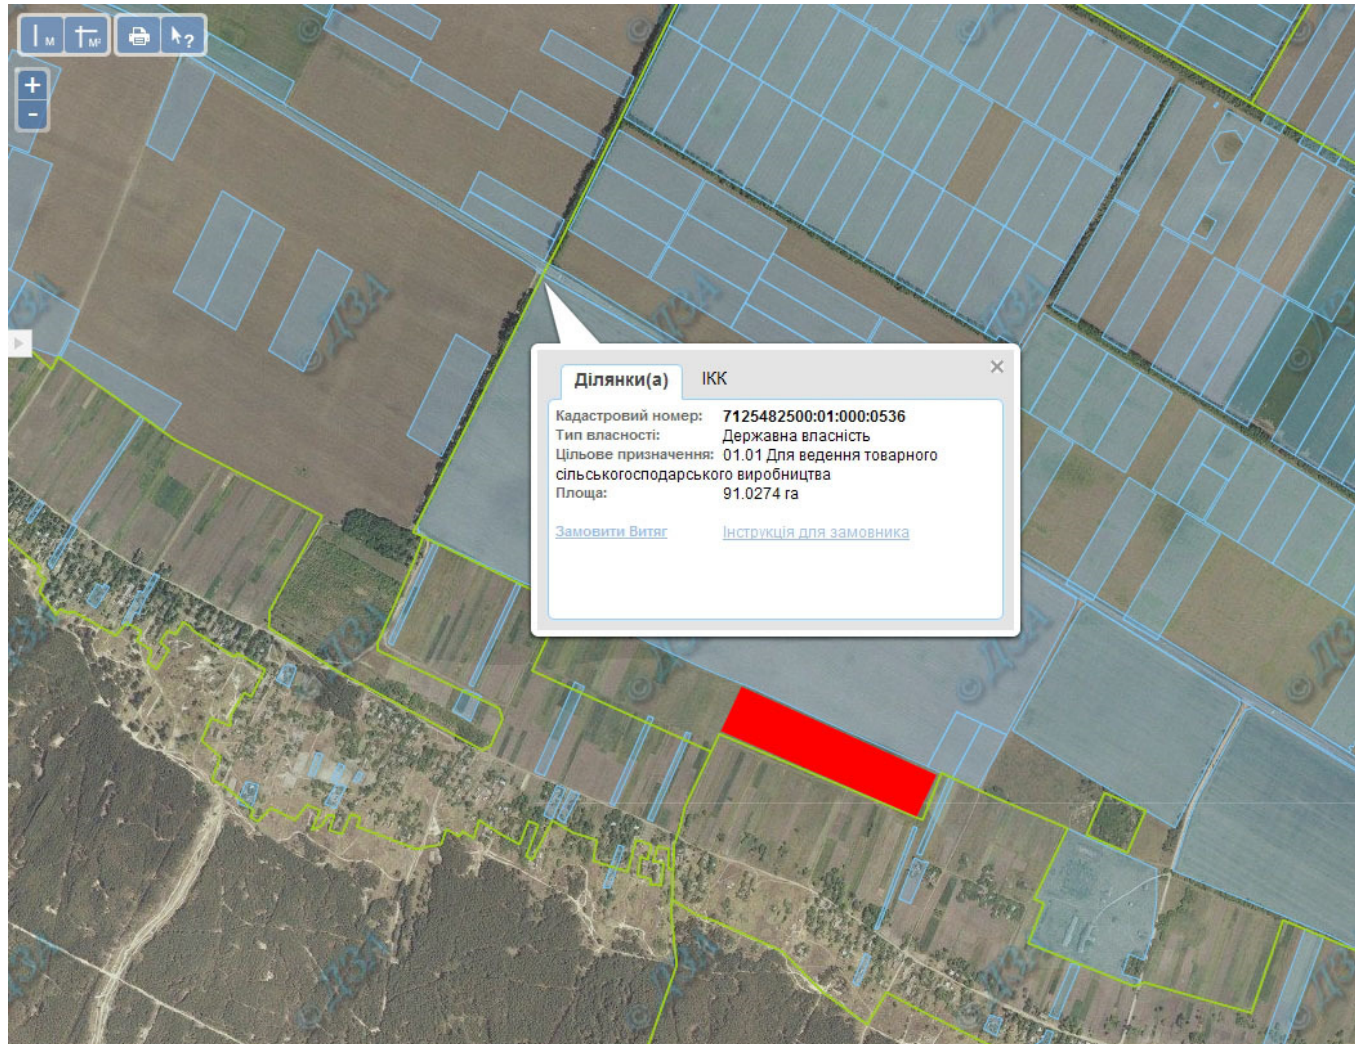

Орієнтовна площа: 3,6 га (з них: рілля – 3,6 га)

- Земельні ділянки, що планується до відведення

**Викопіювання**  
**з планового матеріалу адмінтериторії Вершацької сільської ради Чигиринського району**  
**про наявні земельні ділянки, які можливо виділити учасникам АТО**  
**(за межами населеного пункту для ведення особистого селянського господарства)**

Орієнтовна площа: 2,0 га (з них: рілля – 2,0 га)

- Земельні ділянки, що планується до відведення

**Викопіювання**  
**з планового матеріалу адмінтериторії Голоківської сільської ради Чигиринського району**  
**про наявні земельні ділянки, які можливо виділити учасникам АТО**  
**(за межами населеного пункту для садівництва)**

Орієнтовна площа: 1,5000 га (з них: рілля – 1,5000 га)

 - Земельні ділянки, що планується до відведення

**Викопіювання**  
**з планового матеріалу адмінтериторії Зам'ятницької сільської ради Чигиринського району**  
**про наявні земельні ділянки, які можливо виділити учасникам АТО**  
**(за межами населеного пункту для ведення особистого селянського господарства)**

Орієнтовна площа: 4,5 га (з них: сіножаті – 4,5 га)

 - Земельні ділянки, що планується до відведення

**Викопіювання**  
**з планового матеріалу адмінтериторії Красносільської сільської ради Чигиринського району**  
**про наявні земельні ділянки, які можливо виділити учасникам АТО**  
**(за межами населеного пункту для садівництва)**