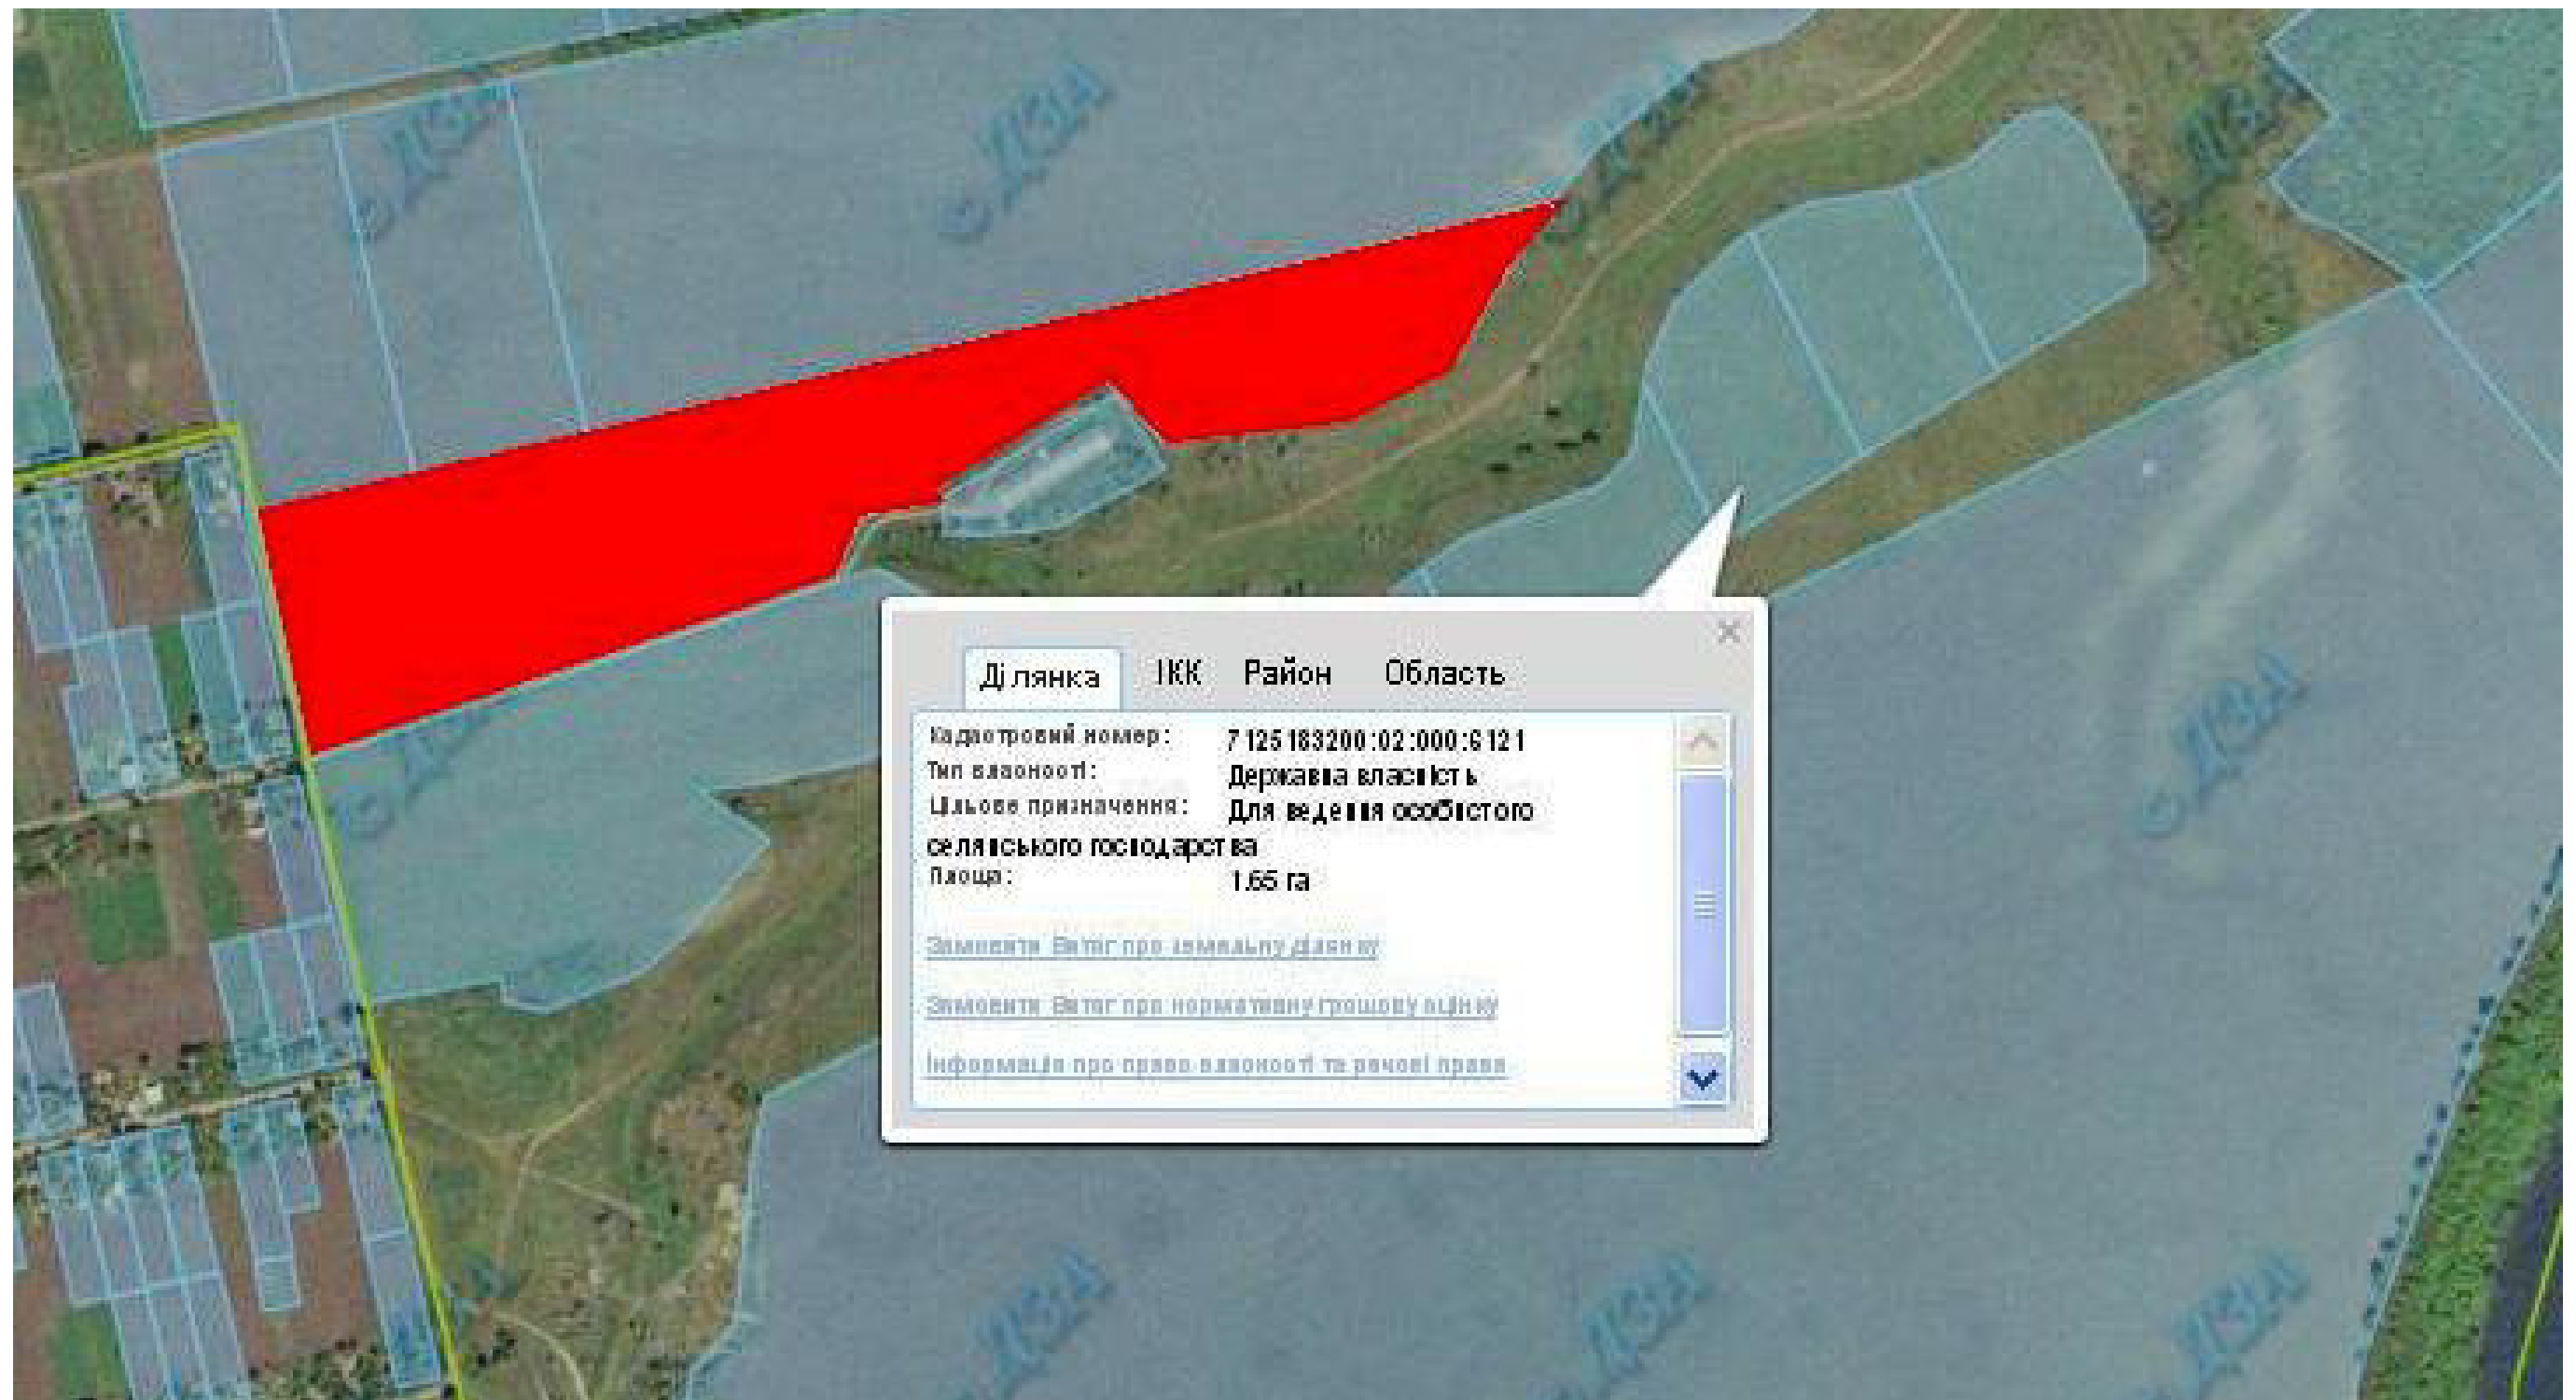

Викопіювання
з планового матеріалу адмінтериторії Кліщенської сільської ради Чорнобаївського району
про наявні земельні ділянки, які можливо виділити учасникам АТО
(за межами населеного пункту для ведення особистого селянського господарства)

Орієнтовна площа: 9,5045 га (з них: рілля – 9,5045 га)

- земельні ділянки, що планується до відведення