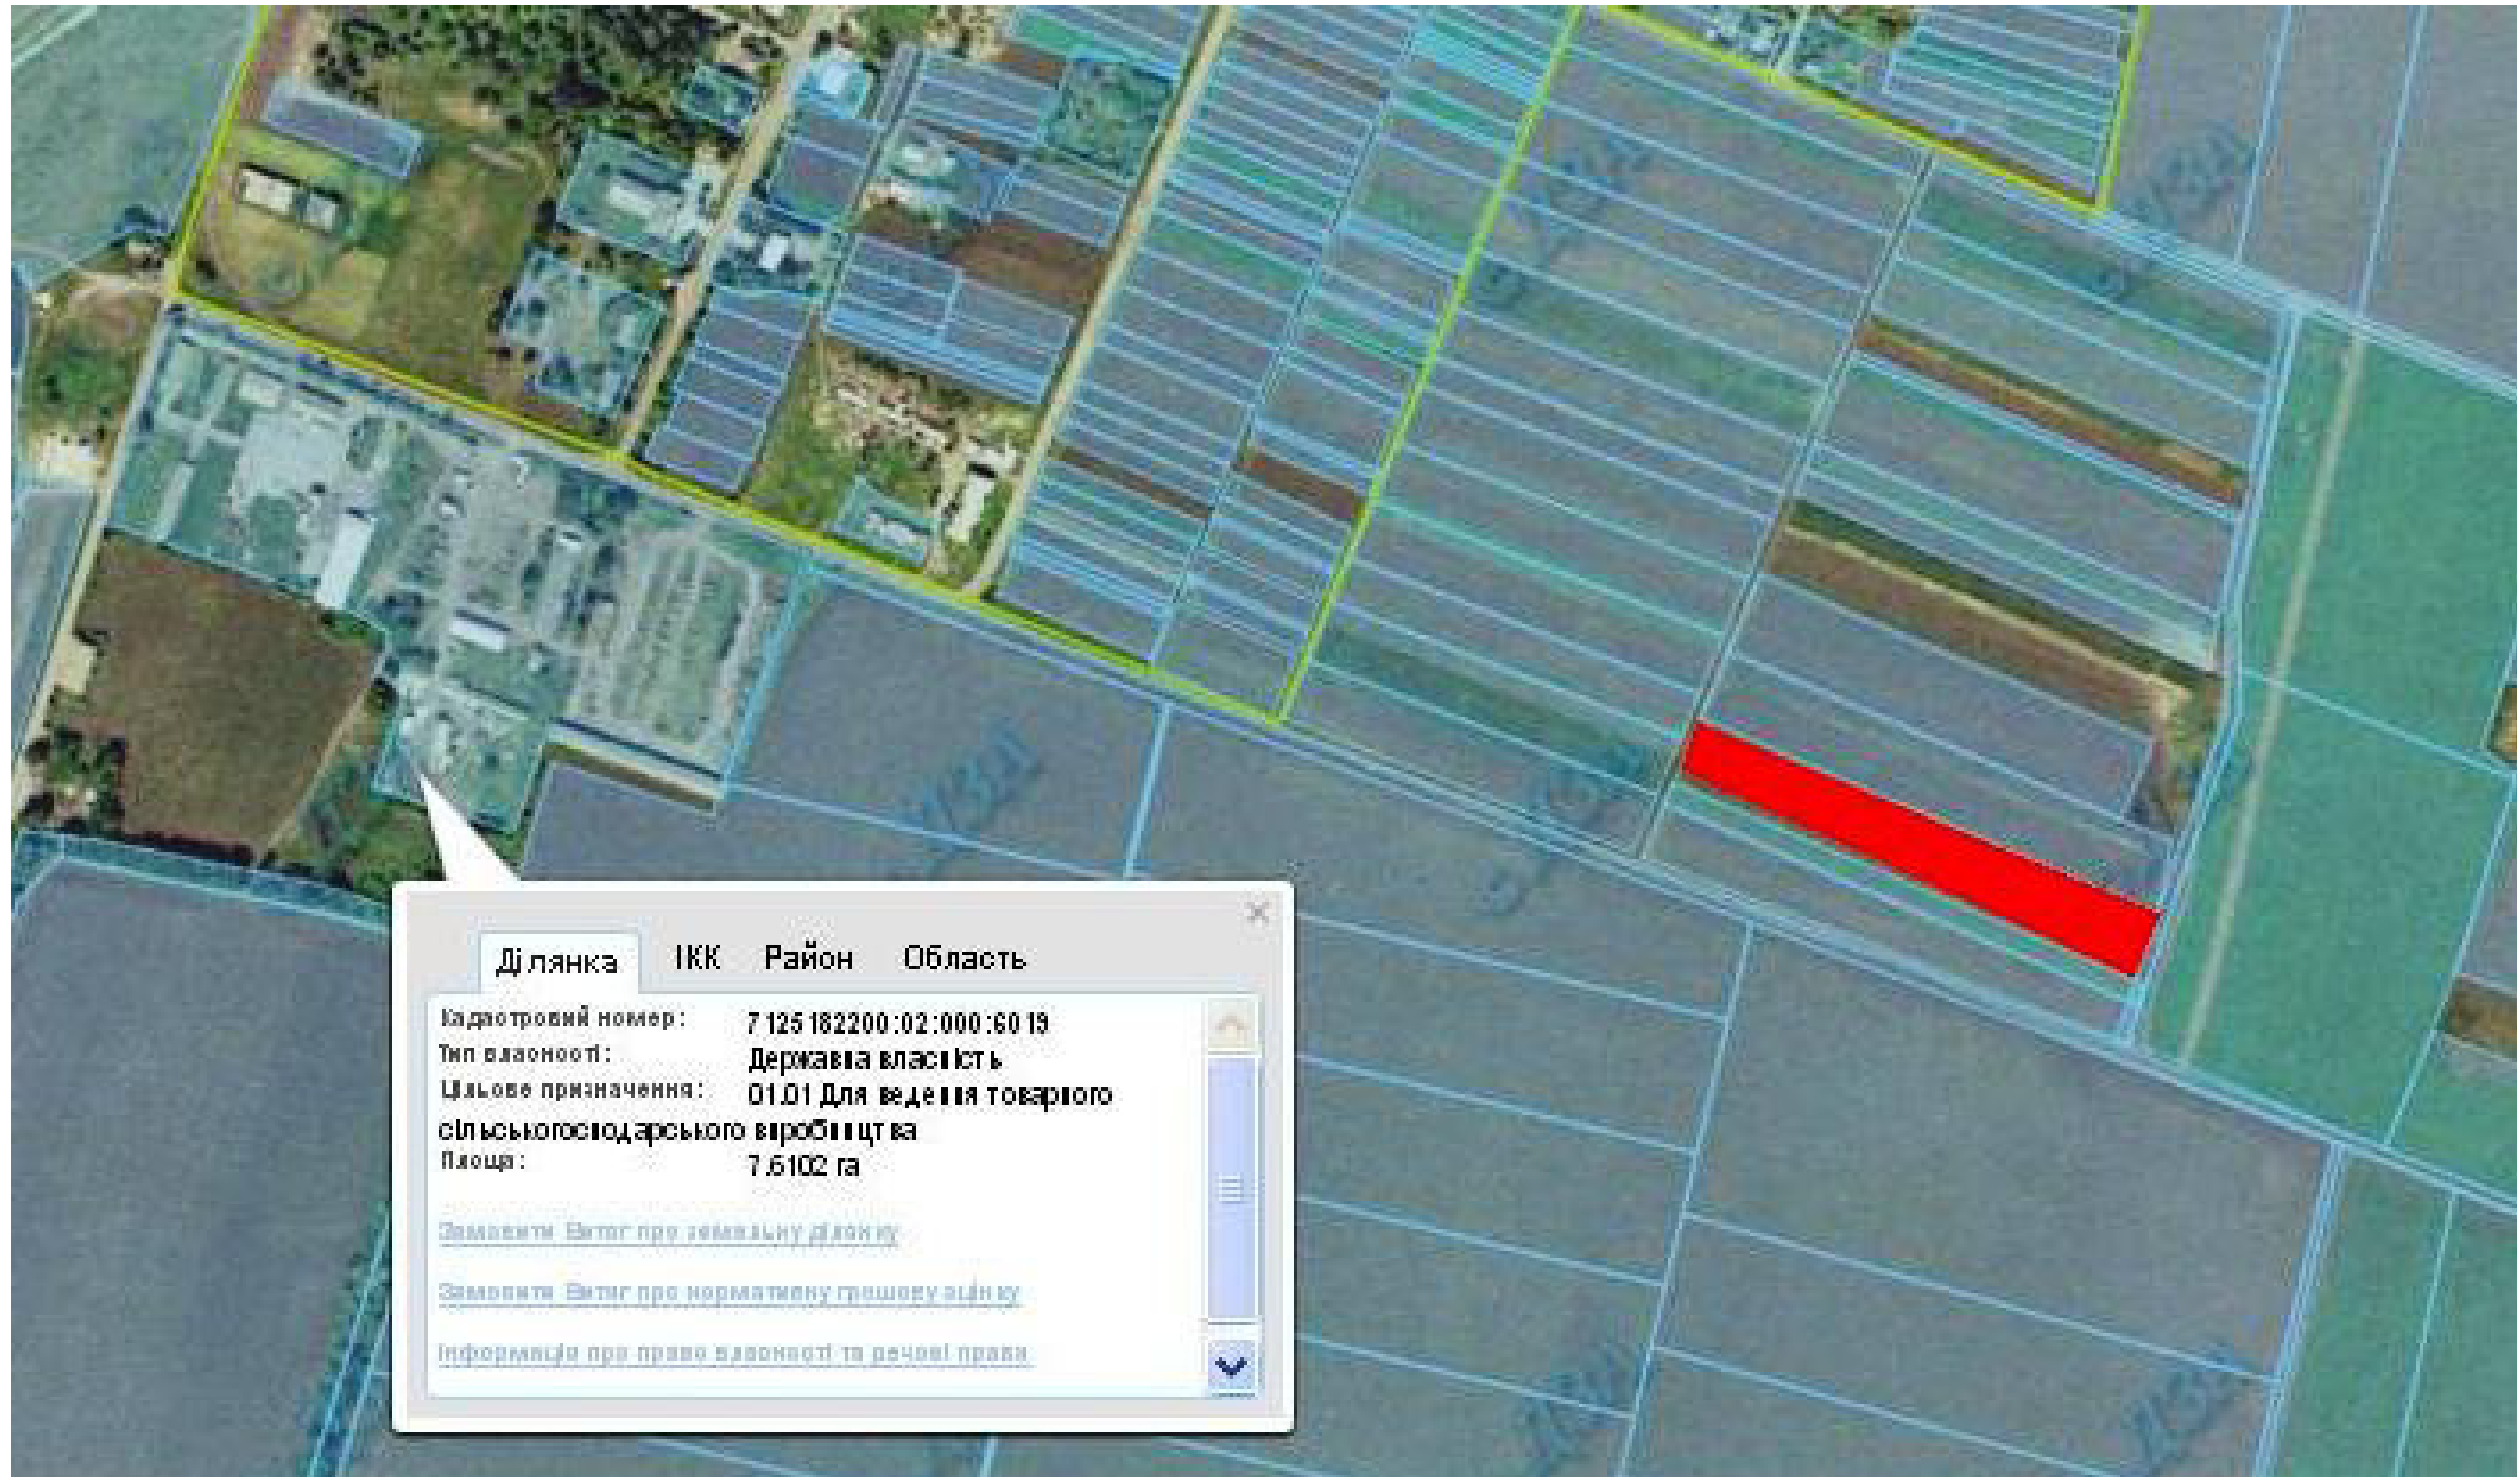

**Орієнтовна площа: 2,0 га (з них: рілля – 2,0 га)**

**- на земельну ділянку надано дозволу на розробку проєктів відведення**

**- земельні ділянки, що планується до відведення**

**Викопіювання  
з планового матеріалу адмінтериторії Великобурімської сільської ради Чорнобаївського району  
про наявні земельні ділянки, які можливо виділити учасникам АТО  
(за межами населеного пункту для ведення особистого селянського господарства)**

**Орієнтовна площа: 14,8761 га (з них: рілля – 14,8761 га)**

**- земельні ділянки, що планується до відведення**

**Викопіювання**  
**з планового матеріалу адмінтериторії Веселухутірської сільської ради Чорнобаївського району**  
**про наявні земельні ділянки, які можливо виділити учасникам АТО**  
**(за межами населеного пункту для ведення особистого селянського господарства)**

**Орієнтовна площа: 6,8962 га (з них: рілля – 6,8962 га)**

**- земельні ділянки, що планується до відведення**

**Викопіювання**  
**з планового матеріалу адмінтериторії Комінтернівської сільської ради Чернобаївського району**  
**про наявні земельні ділянки, які можливо виділити учасникам АТО**  
**(за межами населеного пункту для ведення особистого селянського господарства)**

Орієнтовна площа: 4,3250 га (з них: рілля – 4.3250 га,)

 - - Земельні ділянки, що планується до відведення