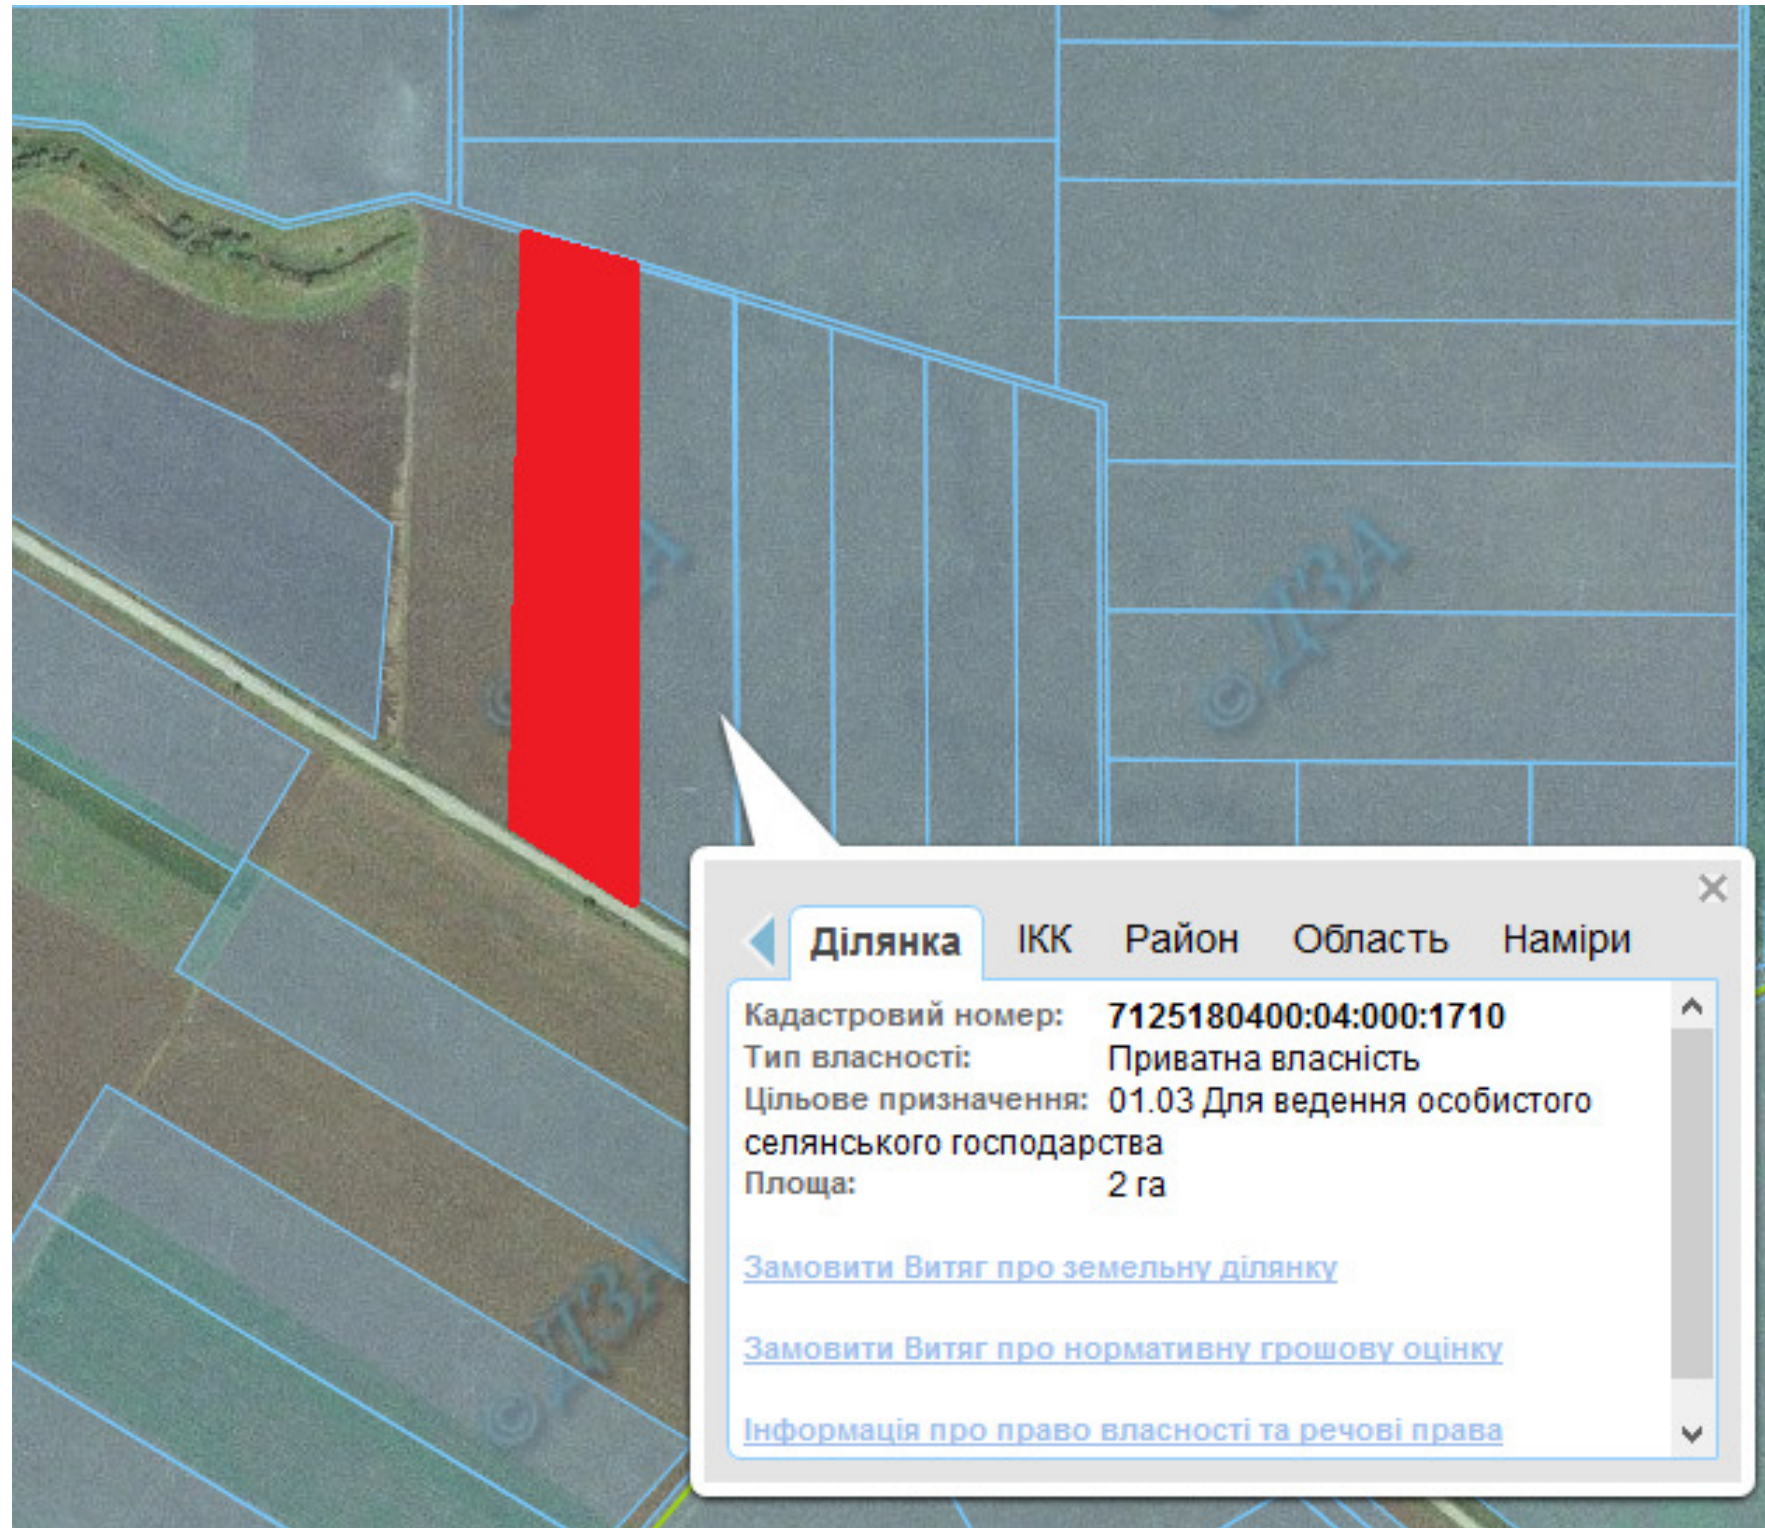

**Викопіювання**  
**з планового матеріалу адмінтериторії Богодухівської сільської ради Чернобаївського району**  
**про наявні земельні ділянки, які можливо виділити учасникам АТО**  
**(за межами населеного пункту для ведення особистого селянського господарства)**

**Орієнтовна площа: 2,0 га (з них: рілля – 2,0 га)**

**- на земельну ділянку надано дозволу на розробку проєктів відведення**

**- земельні ділянки, що планується до відведення**

**Викопіювання  
з планового матеріалу адмінтериторії Великобурімської сільської ради Чорнобаївського району  
про наявні земельні ділянки, які можливо виділити учасникам АТО  
(за межами населеного пункту для ведення особистого селянського господарства)**

**Орієнтовна площа: 14,8761 га (з них: рілля – 14,8761 га)**

**- земельні ділянки, що планується до відведення**

**Викопіювання**  
**з планового матеріалу адмінтериторії Веселухутірської сільської ради Чорнобаївського району**  
**про наявні земельні ділянки, які можливо виділити учасникам АТО**  
**(за межами населеного пункту для ведення особистого селянського господарства)**

Орієнтовна площа: 4,3250 га (з них: рілля – 4.3250 га,)

 - - Земельні ділянки, що планується до відведення