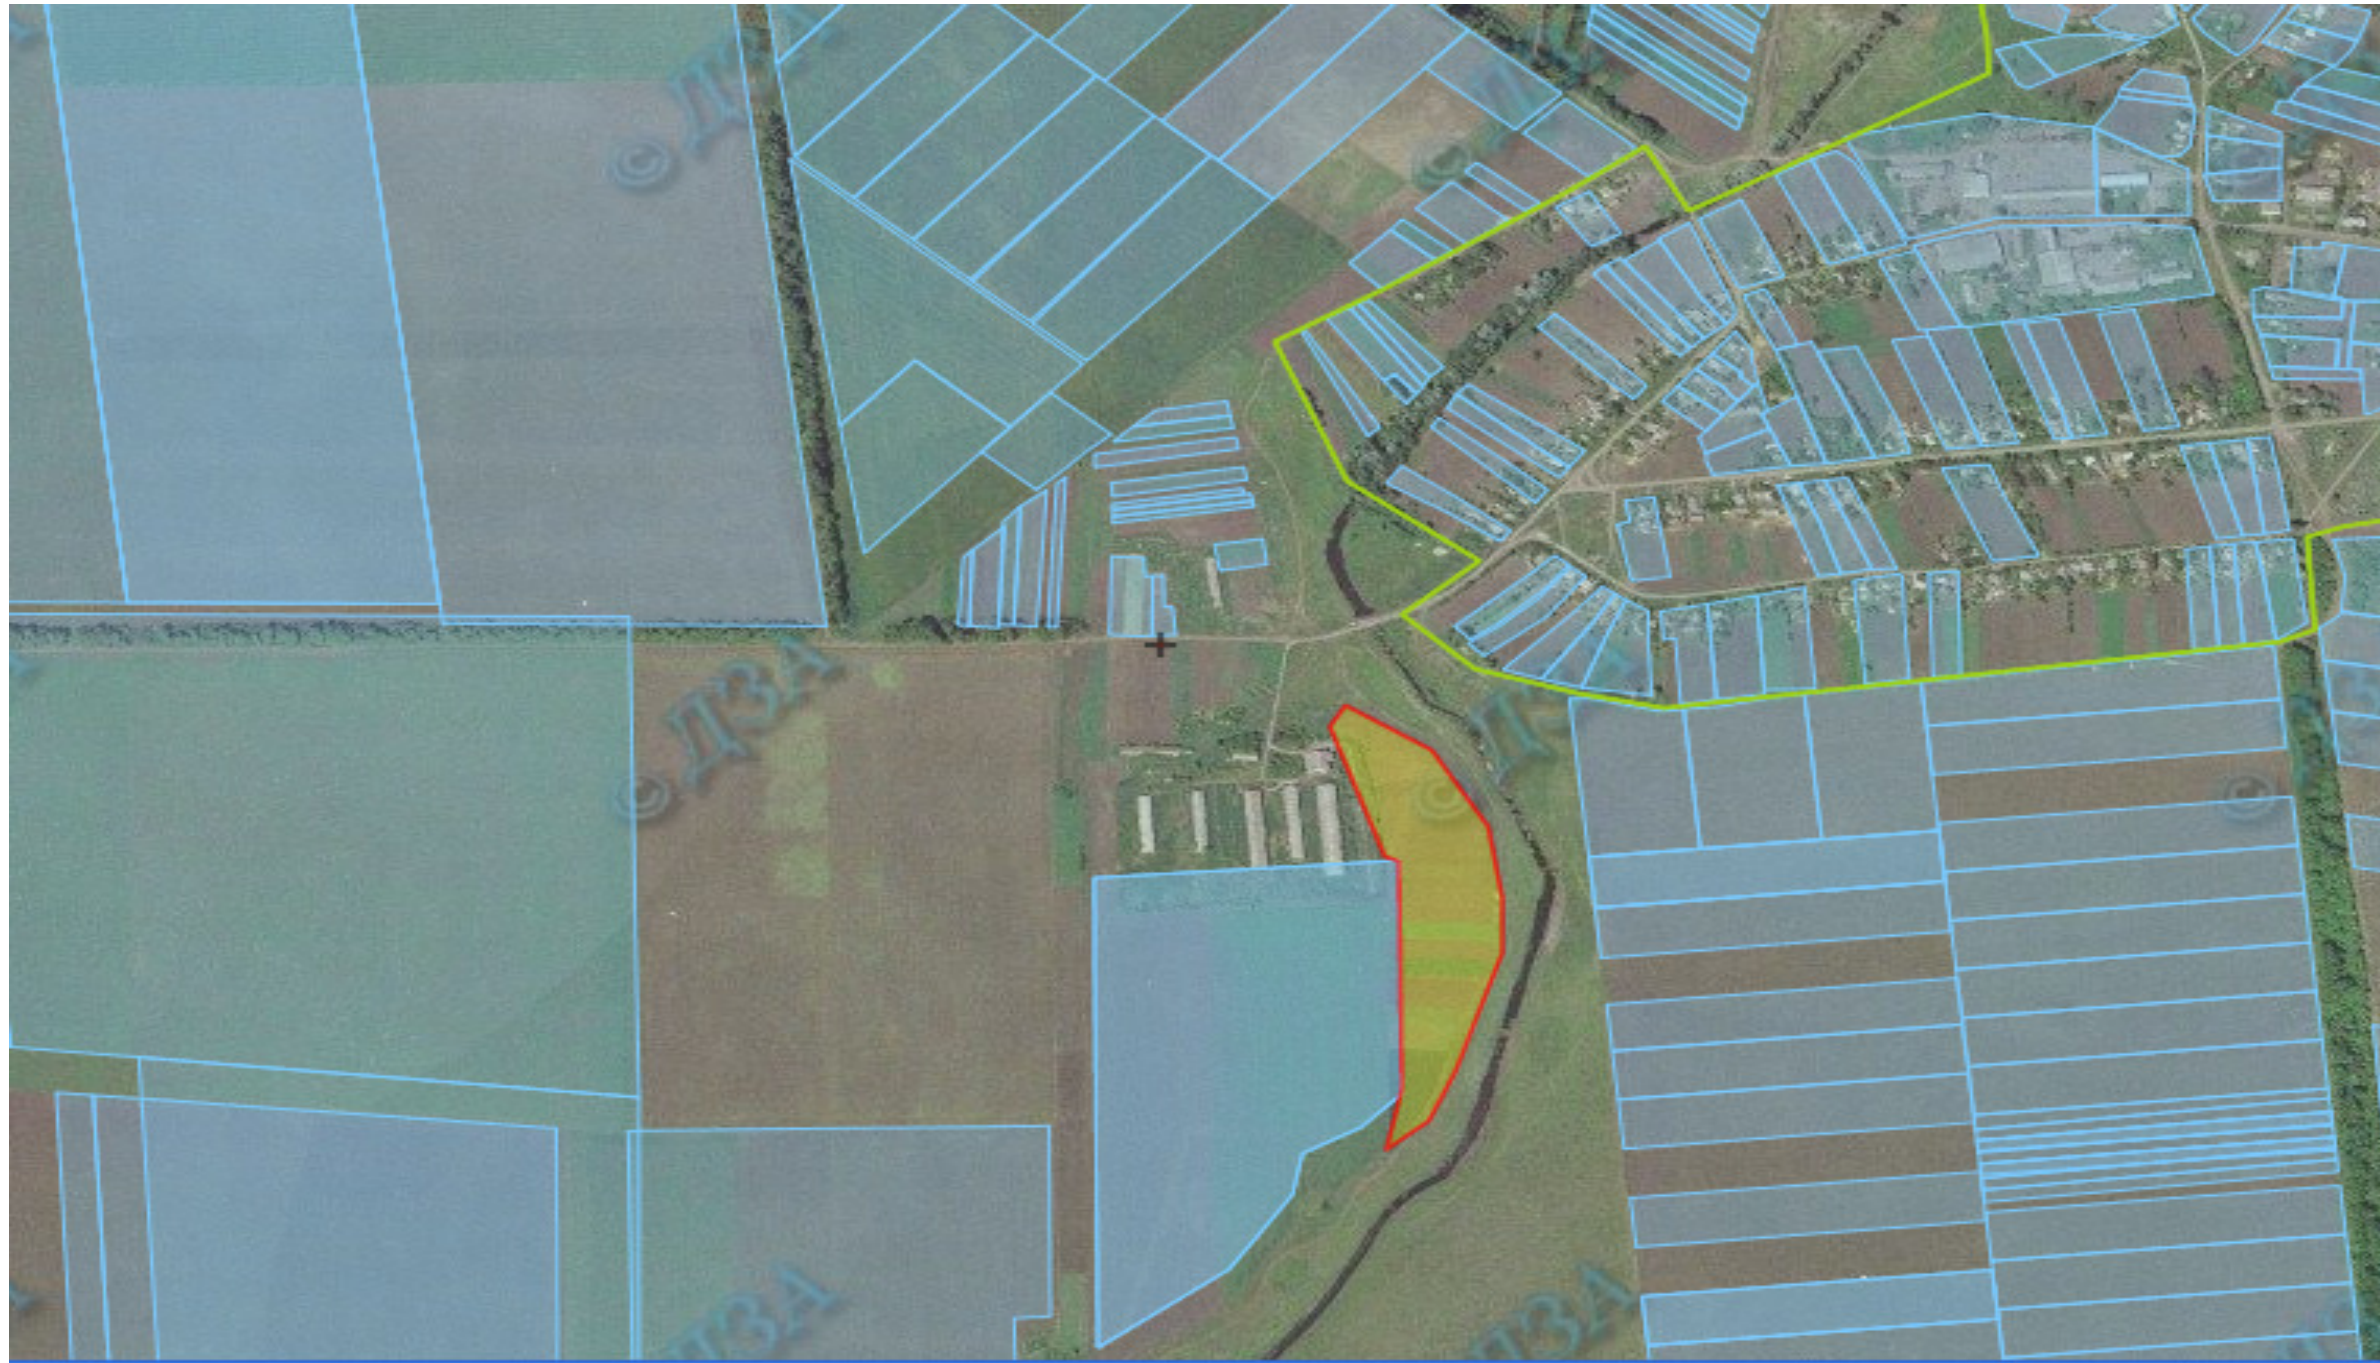

**Орієнтовна площа: 2,0 га (з них: рілля – 2,0 га)**

**- на земельну ділянку надано дозволу на розробку проєктів відведення**

**- земельні ділянки, що планується до відведення**

**Викопіювання  
з планового матеріалу адмінтериторії Великобурімської сільської ради Чорнобаївського району  
про наявні земельні ділянки, які можливо виділити учасникам АТО  
(за межами населеного пункту для ведення особистого селянського господарства)**

**Орієнтовна площа: 6,8962 га (з них: рілля – 6,8962 га)**

**- земельні ділянки, що планується до відведення**

**Викопіювання**  
**з планового матеріалу адмінтериторії Комінтернівської сільської ради Чернобаївського району**  
**про наявні земельні ділянки, які можливо виділити учасникам АТО**  
**(за межами населеного пункту для ведення особистого селянського господарства)**

Орієнтовна площа: 4,3250 га (з них: рілля – 4.3250 га,)

 - - Земельні ділянки, що планується до відведення

**Орієнтовна площа: 4,0 га (з них: рілля – 4,0 га)**  
**- земельні ділянки, що планується до відведення**