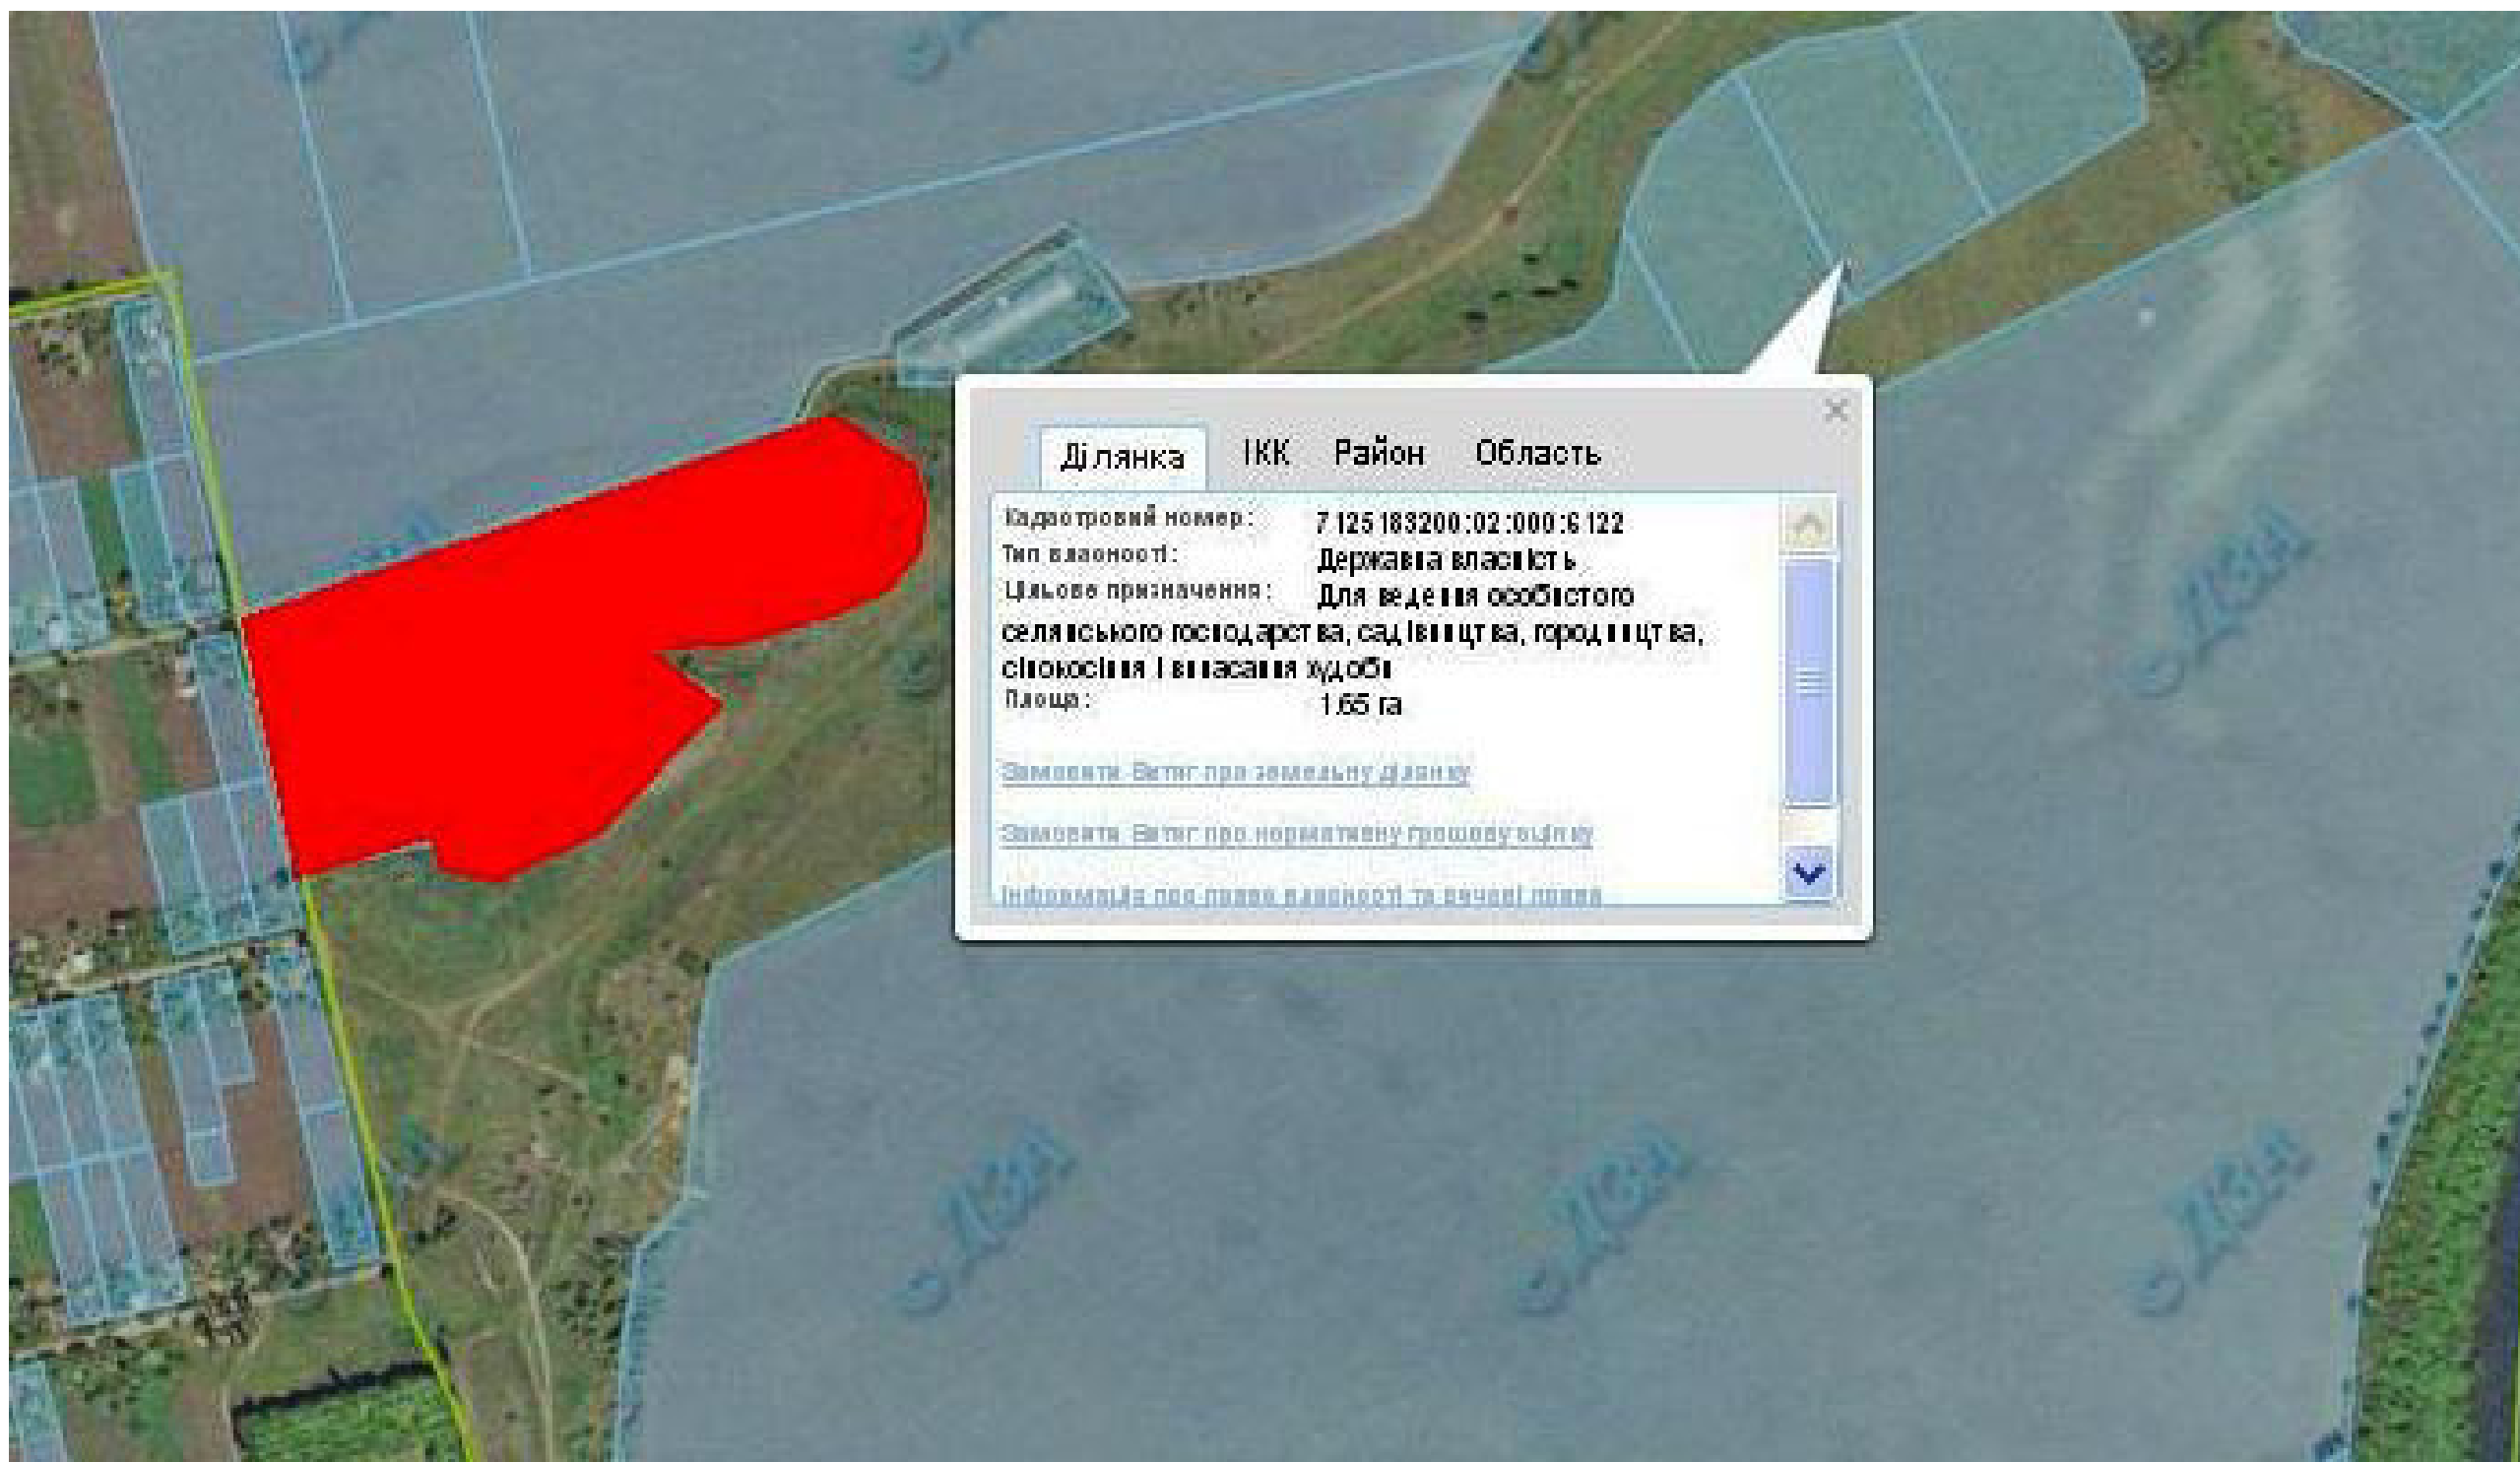

**Орієнтовна площа: 2,0 га (з них: рілля – 2,0 га)**

**- на земельну ділянку надано дозволу на розробку проєктів відведення**

**- земельні ділянки, що планується до відведення**

**Викопіювання  
з планового матеріалу адмінтериторії Великобурімської сільської ради Чорнобаївського району  
про наявні земельні ділянки, які можливо виділити учасникам АТО  
(за межами населеного пункту для ведення особистого селянського господарства)**

**Орієнтовна площа: 14,8761 га (з них: рілля – 14,8761 га)**

**- земельні ділянки, що планується до відведення**

**Викопіювання**  
**з планового матеріалу адмінтериторії Веселухутірської сільської ради Чорнобаївського району**  
**про наявні земельні ділянки, які можливо виділити учасникам АТО**  
**(за межами населеного пункту для ведення особистого селянського господарства)**

 **Орієнтовна площа: 1,0 га (з них: рілля – 1,0 га)**  
**- земельні ділянки, що планується до відведення**

**Викопіювання**  
**з планового матеріалу адмінтериторії Кліщенської сільської ради Чорнобаївського району**  
**про наявні земельні ділянки, які можливо виділити учасникам АТО**  
**(за межами населеного пункту для ведення особистого селянського господарства)**

**Орієнтовна площа: 6,8962 га (з них: рілля – 6,8962 га)**

**- земельні ділянки, що планується до відведення**

**Викопіювання**  
**з планового матеріалу адмінтериторії Комінтернівської сільської ради Чернобаївського району**  
**про наявні земельні ділянки, які можливо виділити учасникам АТО**  
**(за межами населеного пункту для ведення особистого селянського господарства)**