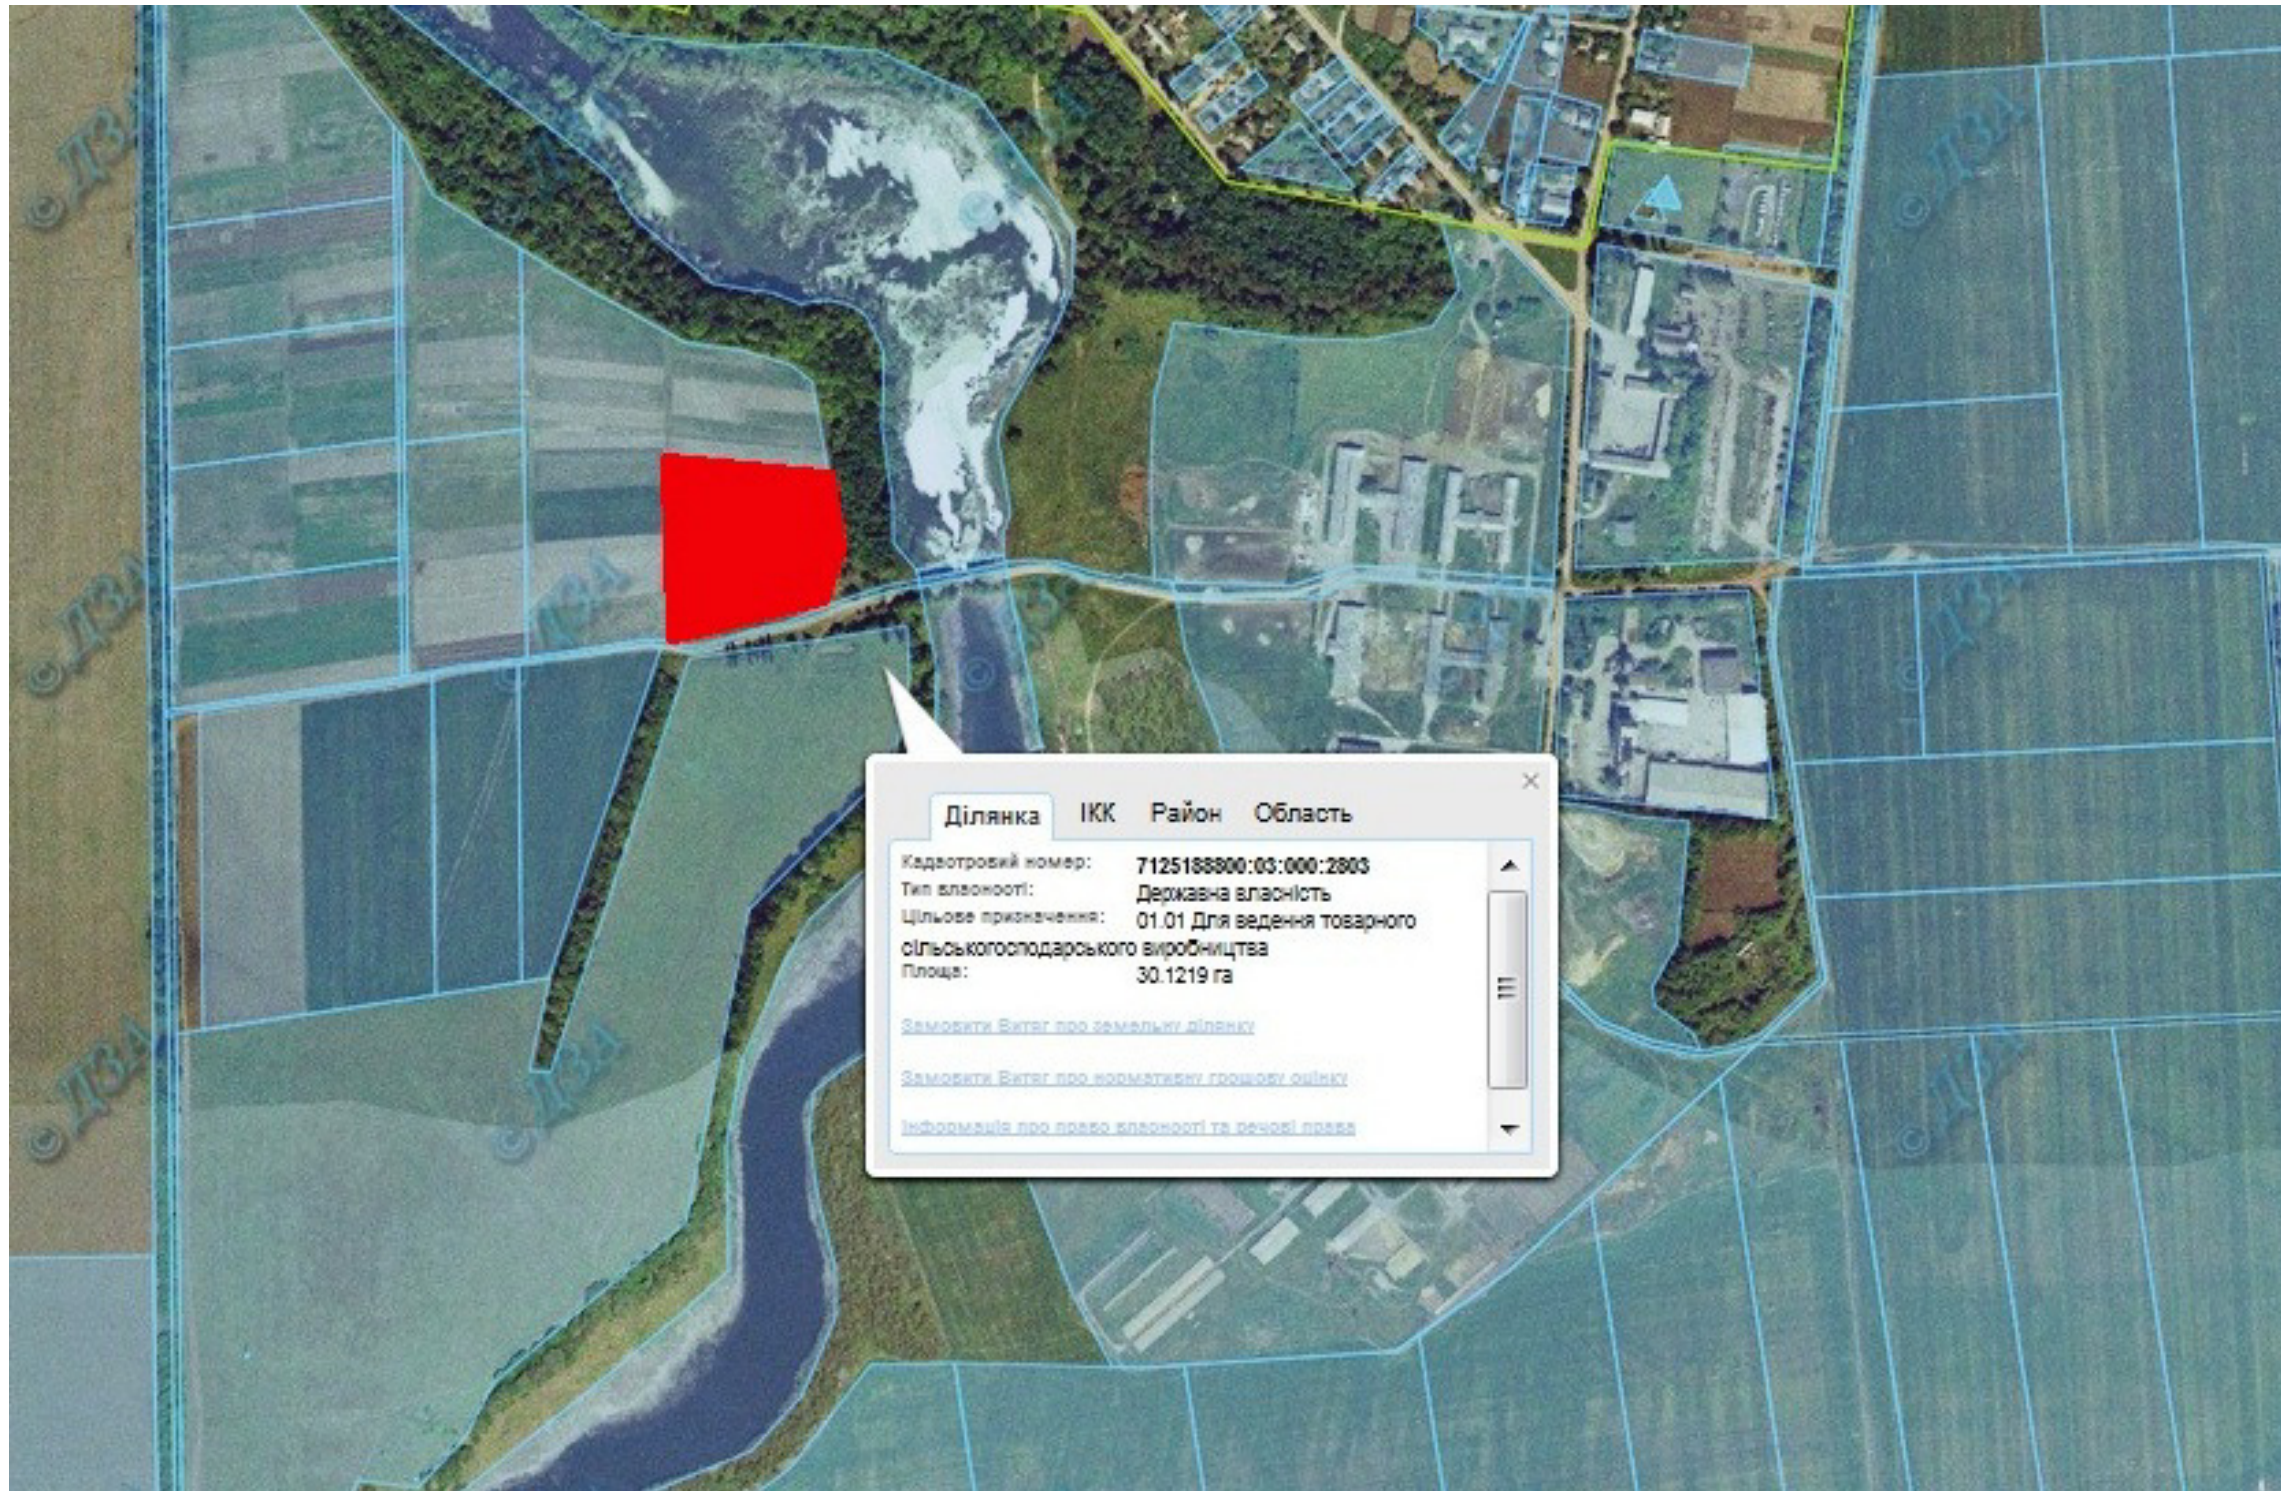

**Орієнтовна площа: 2,0 га (з них: рілля – 2,0 га)**

**- на земельну ділянку надано дозволу на розробку проєктів відведення**

**- земельні ділянки, що планується до відведення**

**Викопіювання  
з планового матеріалу адмінтериторії Великобурімської сільської ради Чорнобаївського району  
про наявні земельні ділянки, які можливо виділити учасникам АТО  
(за межами населеного пункту для ведення особистого селянського господарства)**

Орієнтовна площа: 4,3250 га (з них: рілля – 4.3250 га,)

 - - Земельні ділянки, що планується до відведення

## Викопіювання

- з планового матеріалу адмінтериторії Новожиттівської сільської ради Чернобаївського району
  - про наявні земельні ділянки, які можливо виділити учасникам АТО
  - (за межами населеного пункту для ведення особистого селянського господарства)

Орієнтовна площа: 6,0 га (з них: рілля – 6,0 га)  
- земельні ділянки, що планується до відведення

**Викопіювання**  
**з планового матеріалу адмінтериторії Староковрайської сільської ради Чернобаївського району**  
**про наявні земельні ділянки, які можливо виділити учасникам АТО**  
**(за межами населеного пункту для ведення особистого селянського господарства)**