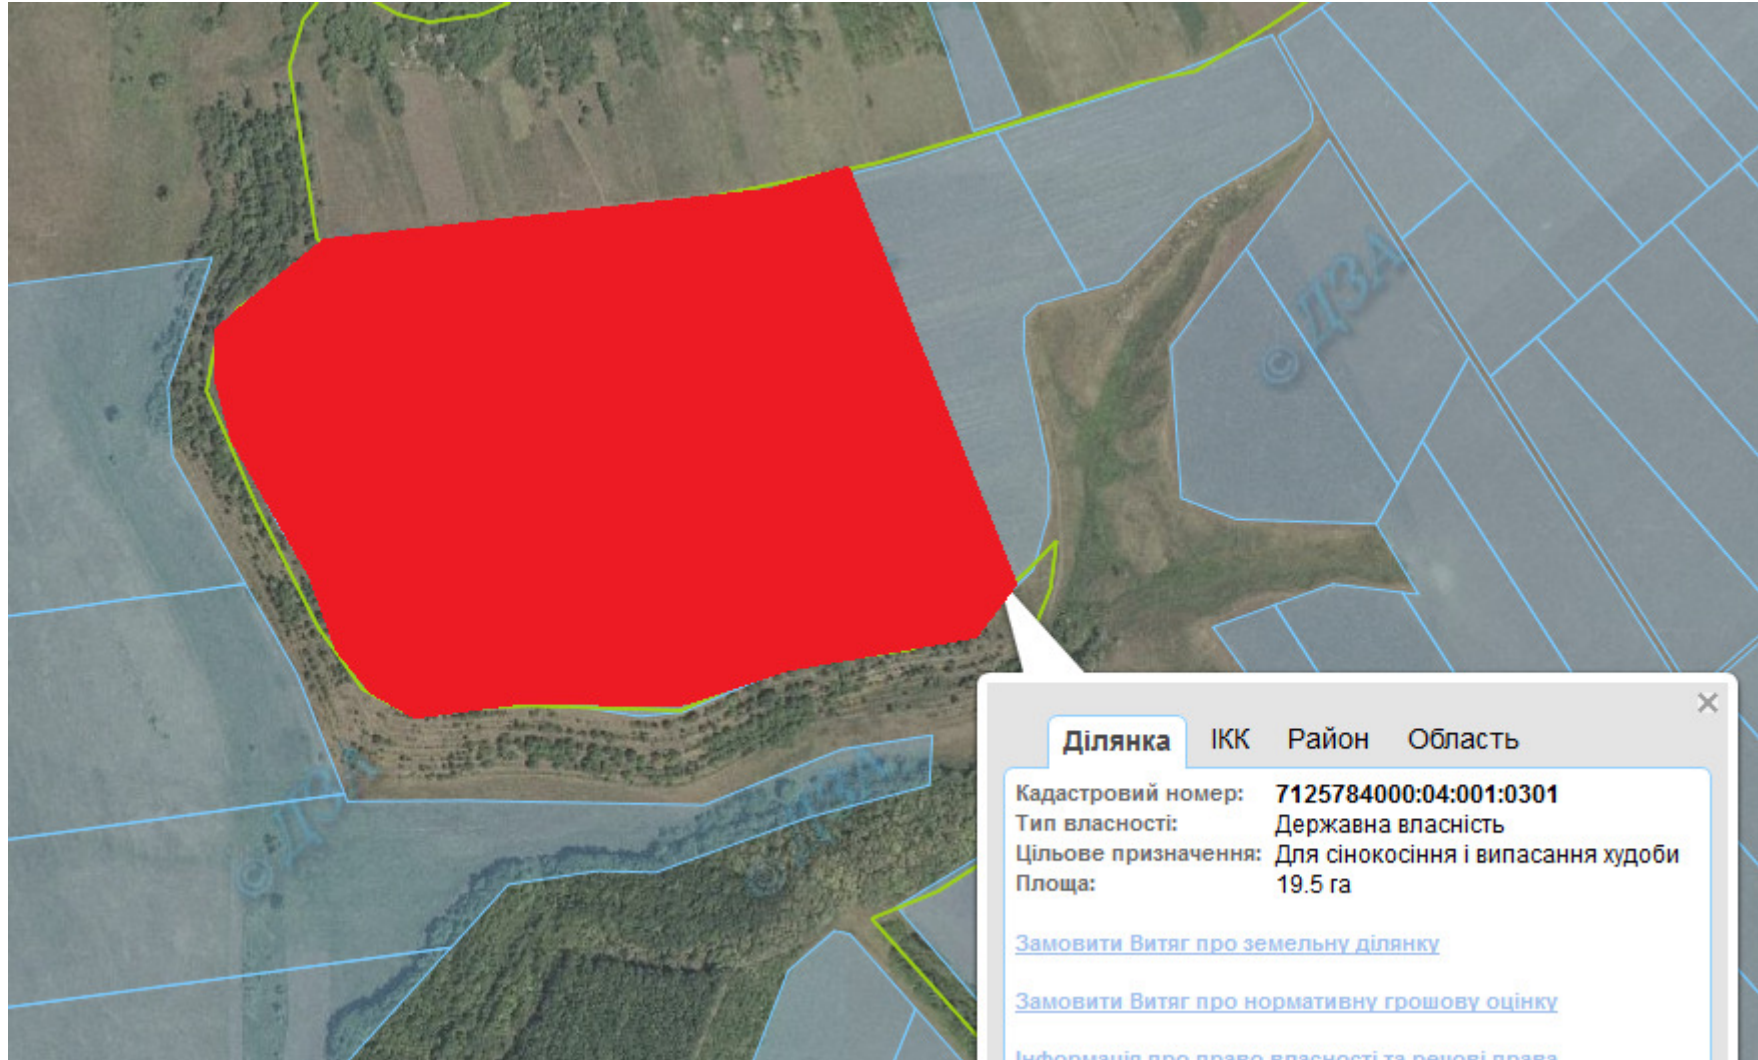

Викопіювання
з планового матеріалу адмінтериторії Водянської сільської ради
Шполянського району про наявні земельні ділянки, які можливо виділити учасникам АТО
За межами населеного пункту для ведення особистого селянського господарства

Орієнтовна площа: 30,2907 га (з них: сіножаті – 30,2907 га)
- на земельну ділянку надано дозволи на розробку проектів відведення
 - Земельна ділянка, що планується до відведення

Викопіювання
з планового матеріалу адмінтериторії Лип'янської сільської ради
Шполянського району про наявні земельні ділянки, які можливо виділити учасникам АТО
За межами населеного пункту для ведення особистого селянського господарства

Орієнтовна площа: 19,5 га (з них: сіножаті – 19,5 га)
- на земельну ділянку надано дозволи на розробку проектів відведення
■ - Земельна ділянка, що планується до відведення