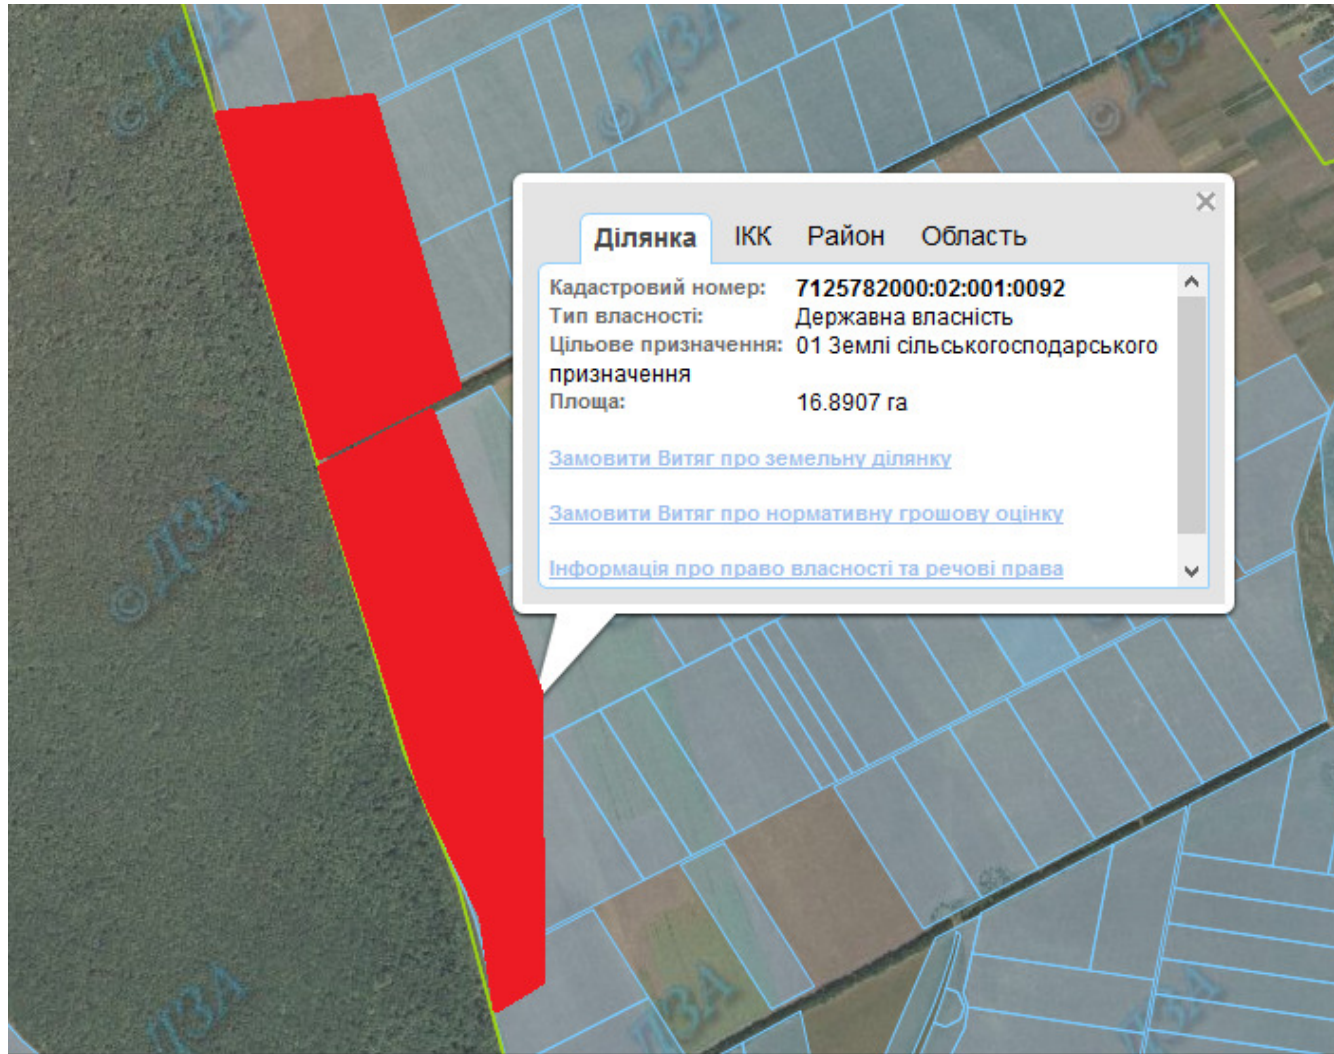

Викопіювання
з планового матеріалу адмінтериторії Водянської сільської ради
Шполянського району про наявні земельні ділянки, які можливо виділити учасникам АТО
За межами населеного пункту для ведення особистого селянського господарства

Орієнтовна площа: 30,2907 га (з них: сіножаті – 30,2907 га)
- на земельну ділянку надано дозволи на розробку проектів відведення
 - Земельна ділянка, що планується до відведення

Викопіювання
з планового матеріалу адмінтериторії Лип'янської сільської ради
Шполянського району про наявні земельні ділянки, які можливо виділити учасникам АТО
За межами населеного пункту для ведення особистого селянського господарства

Орієнтовна площа: 19,5 га (з них: сіножаті – 19,5 га)
- на земельну ділянку надано дозволи на розробку проектів відведення
■ - Земельна ділянка, що планується до відведення