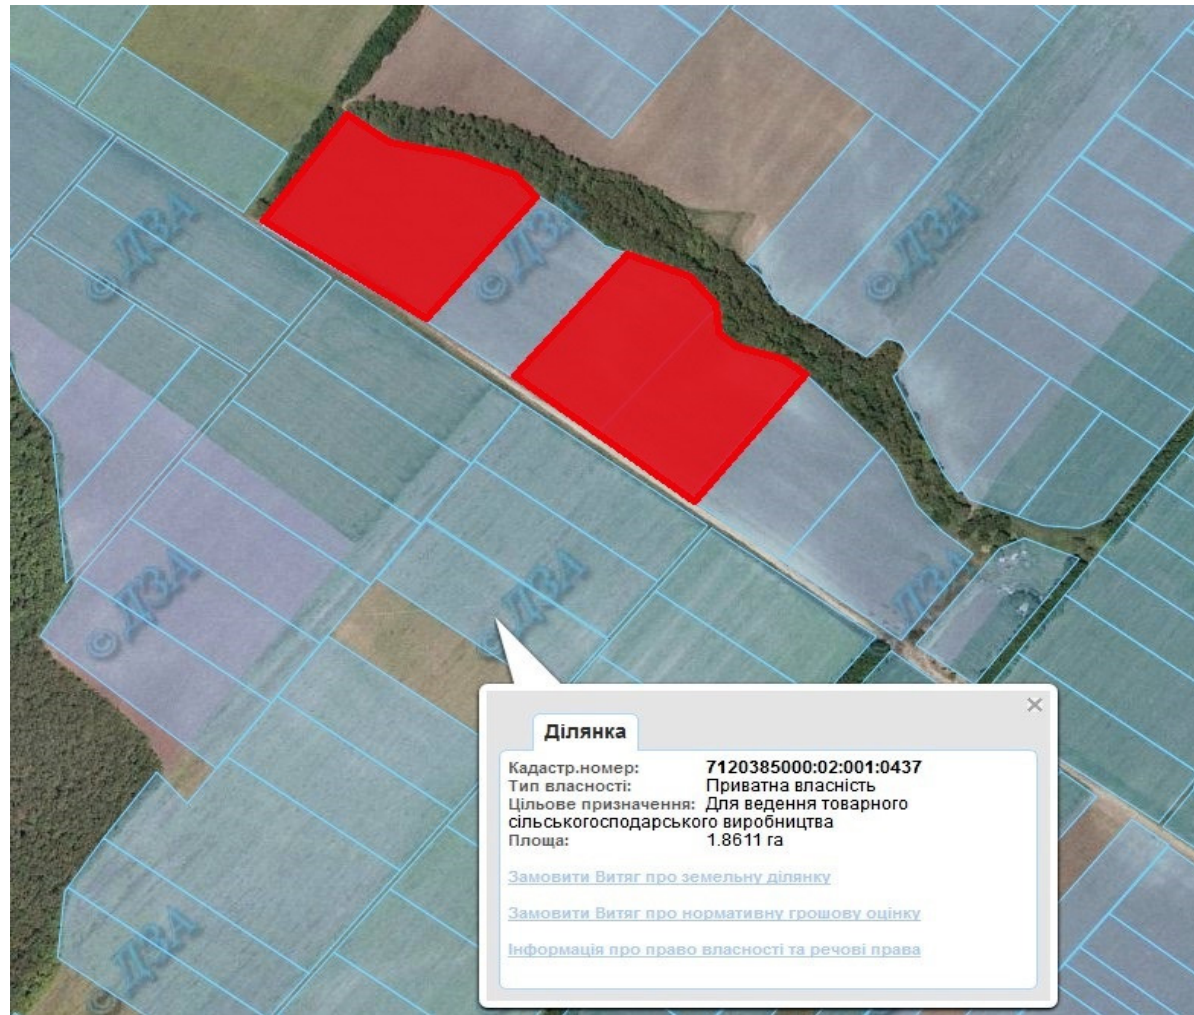

Орієнтовна площа: 8,60 га (з них: 8,60 – рілля)  
- Земельні ділянки, що планується до відведення

**Викопіювання**  
**з планового матеріалу адмінтериторії Млївської сільської ради Городищенського району**  
**про наявні земельні ділянки, які можливо виділити учасникам АТО**  
**(за межами населеного пункту для ведення особистого селянського господарства)**  
**землі увійшли до Млївської ОТГ (повноваження щодо розпорядження землею - ОТГ)**

Орієнтовна площа: 7,2 га (з них: 7,2 – пасовище).

 - Земельні ділянки, що планується до відведення

**Викопіювання**  
**з планового матеріалу адмінтериторії Млївської сільської ради Городищенського району**  
**про наявні земельні ділянки, які можливо виділити учасникам АТО**  
**(за межами населеного пункту для ведення особистого селянського господарства)**  
**землі увійшли до Млївської ОТГ (повноваження щодо розпорядження землею - ОТГ)**

Орієнтовна площа: 38,40 га (з них: 38,40 – рілля).

 - Земельні ділянки, що планується до відведення

**Викопіювання**  
**з планового матеріалу адмінтериторії Старосільської сільської ради Городищенського району**  
**про наявні земельні ділянки, які можливо виділити учасникам АТО**  
**(за межами населеного пункту для ведення особистого селянського господарства)**  
**землі увійшли до Мліївської ОТГ (повноваження щодо розпорядження землею - ОТГ)**

Орієнтовна площа: 5,80 га (з них: 5,80 – рілля).

 - Земельні ділянки, що планується до відведення