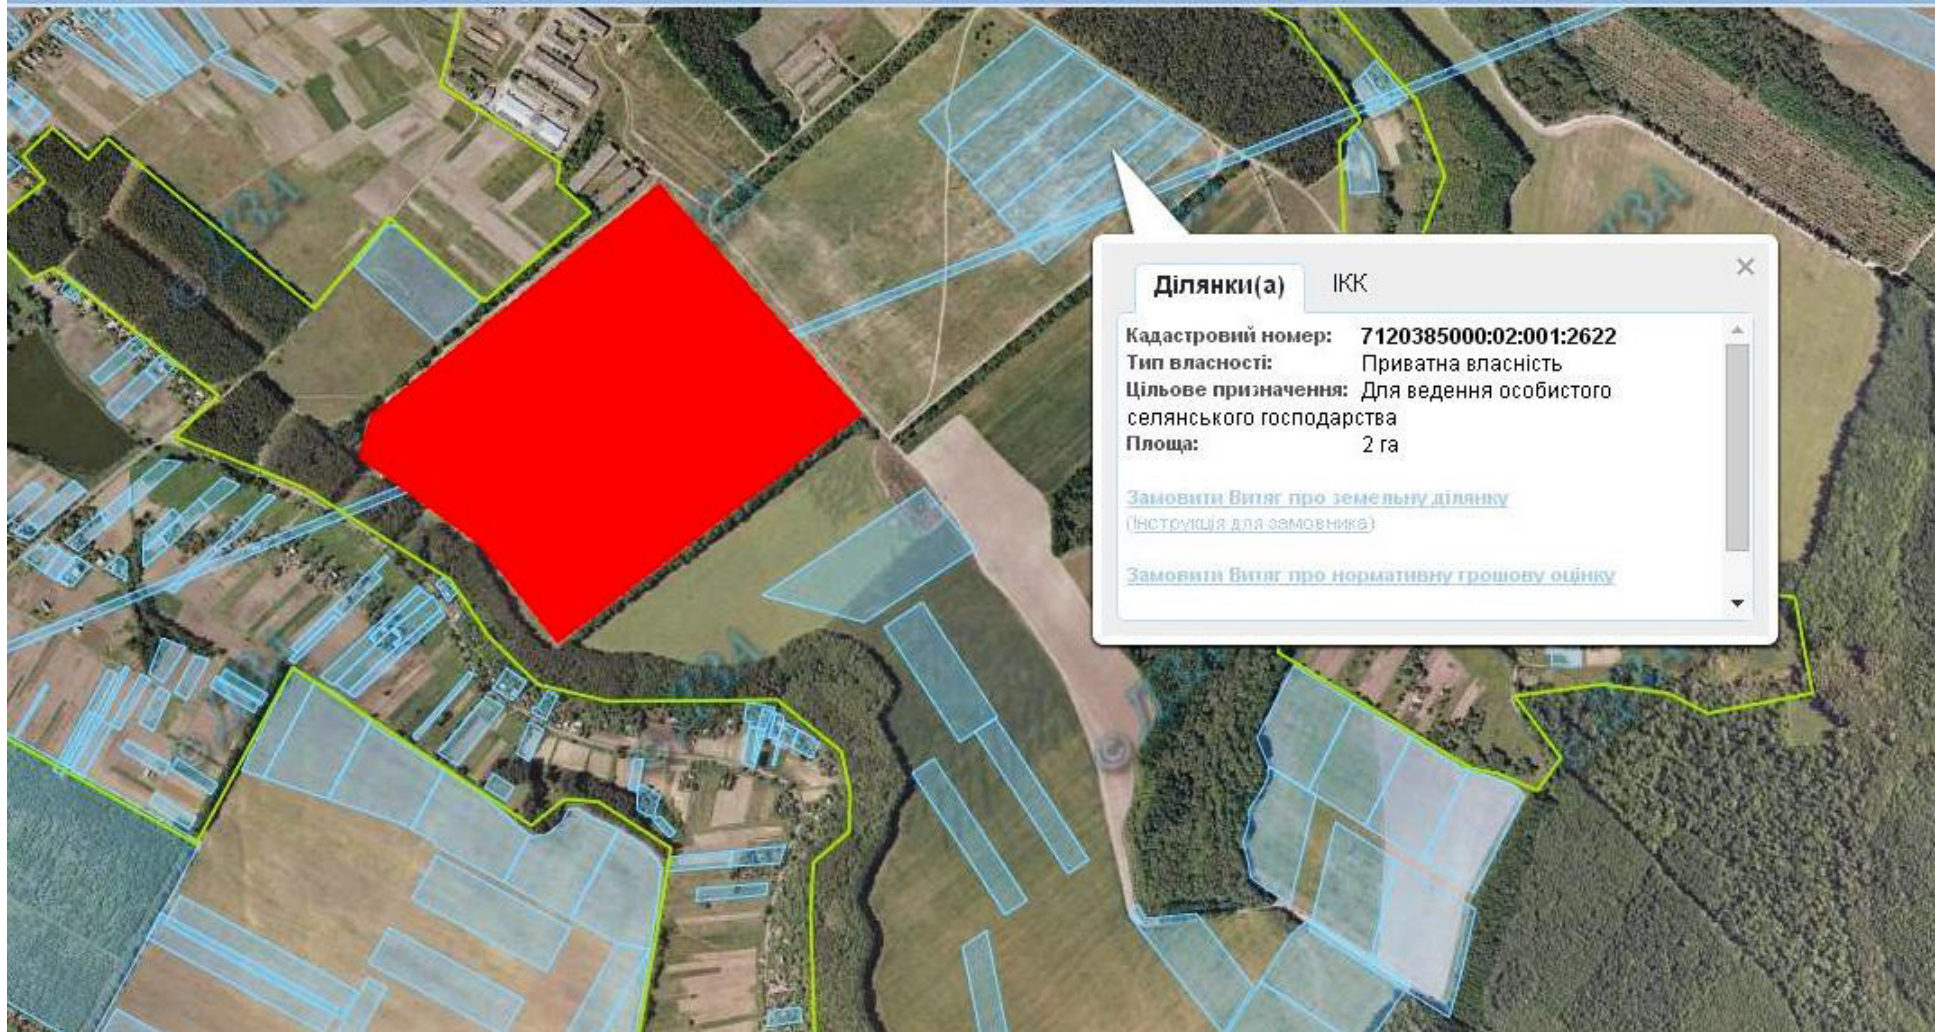

Орієнтовна площа: 8,60 га (з них: 8,60 – рілля)  
- Земельні ділянки, що планується до відведення

**Викопіювання**  
**з планового матеріалу адмінтериторії Млївської сільської ради Городищенського району**  
**про наявні земельні ділянки, які можливо виділити учасникам АТО**  
**(за межами населеного пункту для ведення особистого селянського господарства)**  
**землі увійшли до Млївської ОТГ (повноваження щодо розпорядження землею - ОТГ)**

Орієнтовна площа: 7,2 га (з них: 7,2 – пасовище).

 - Земельні ділянки, що планується до відведення

**Викопіювання**  
**з планового матеріалу адмінтериторії Млївської сільської ради Городищенського району**  
**про наявні земельні ділянки, які можливо виділити учасникам АТО**  
**(за межами населеного пункту для ведення особистого селянського господарства)**  
**землі увійшли до Млївської ОТГ (повноваження щодо розпорядження землею - ОТГ)**

Орієнтовна площа: 38,40 га (з них: 38,40 – рілля).

 - Земельні ділянки, що планується до відведення

**Викопіювання**  
**з планового матеріалу адмінтериторії Старосільської сільської ради Городищенського району**  
**про наявні земельні ділянки, які можливо виділити учасникам АТО**  
**(за межами населеного пункту для ведення особистого селянського господарства)**  
**землі увійшли до Мліївської ОТГ (повноваження щодо розпорядження землею - ОТГ)**

Орієнтовна площа: 5,80 га (з них: 5,80 – рілля).

 - Земельні ділянки, що планується до відведення