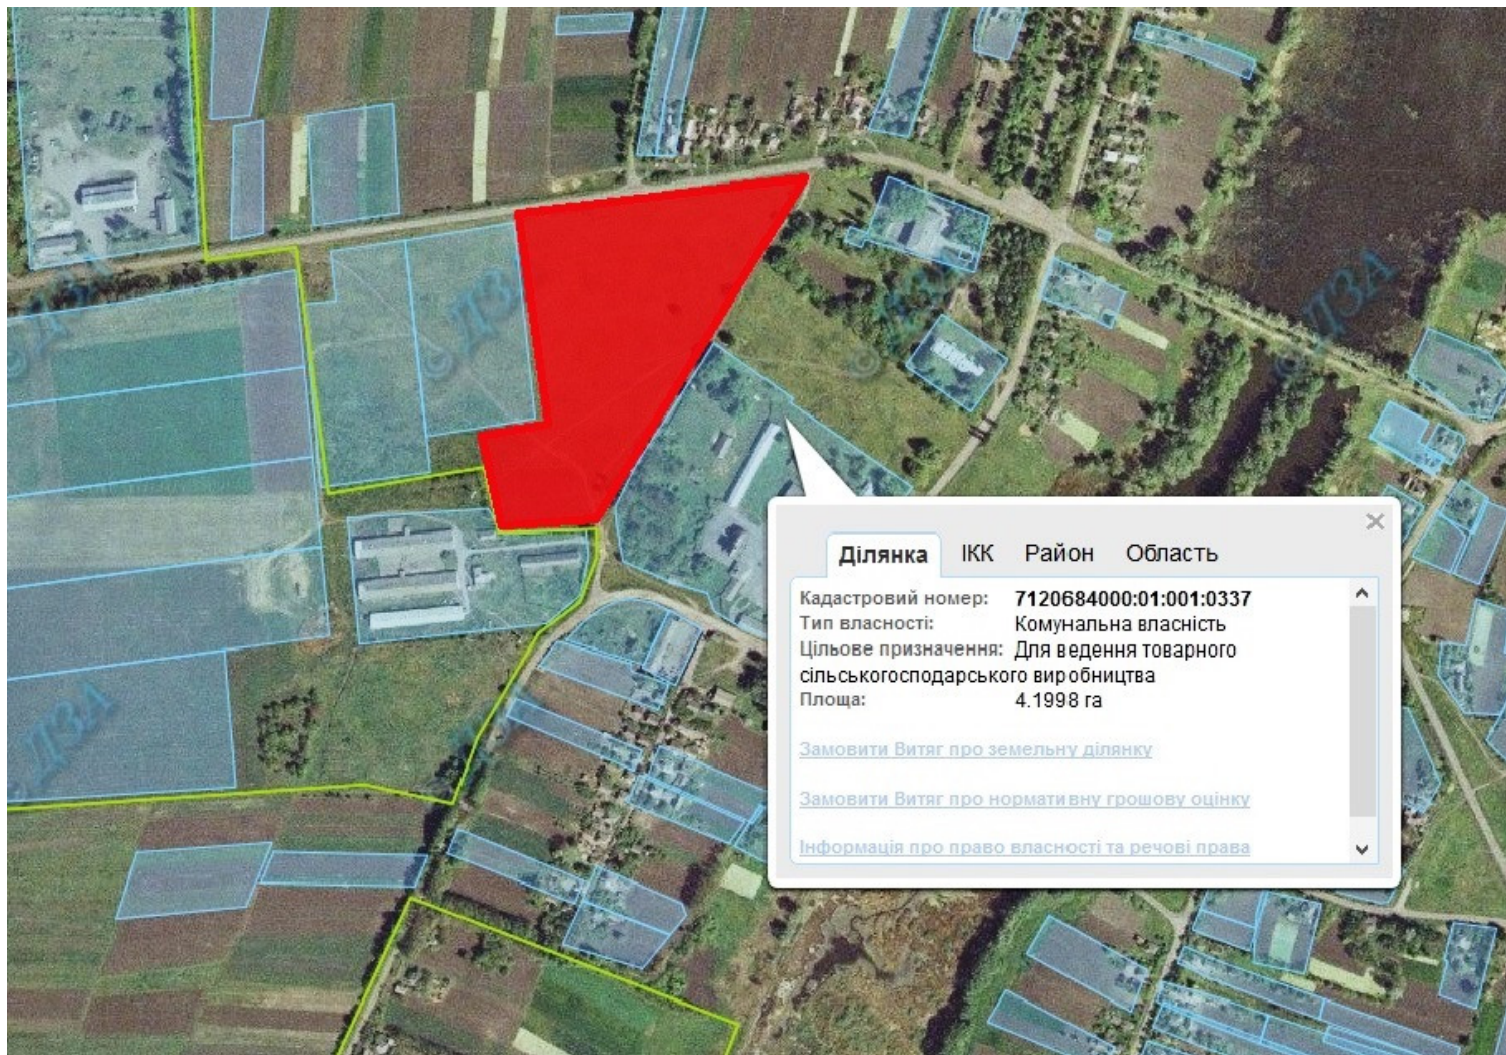

Викопіювання
з планового матеріалу адмінтериторії Демківської сільської ради Драбівського району
про наявні земельні ділянки, які можливо виділити учасникам АТО
(за межами населеного пункту для ведення особистого селянського господарства)

Орієнтовна площа: 5,0 га (з них: рілля – 5,0 га)
- - Земельні ділянки, що планується до відведення

Викопіювання

з планового матеріалу адмінтериторії Золотоношківської сільської ради Драбівського району
про наявні земельні ділянки, які можливо виділити учасникам АТО
(за межами населеного пункту для ведення особистого селянського господарства)

Орієнтовна площа: 5,6898 га (з них: рілля – 5,6898 га)

 - - Земельні ділянки, що планується до відведення

Викопіювання
з планового матеріалу адмінтериторії Погребської сільської ради Драбівського району
про наявні земельні ділянки, які можливо виділити учасникам АТО
(за межами населеного пункту для ведення особистого селянського господарства)

Орієнтовна площа: 1,0 га (з них: рілля – 1,0 га)

 - Земельні ділянки, що планується до відведення