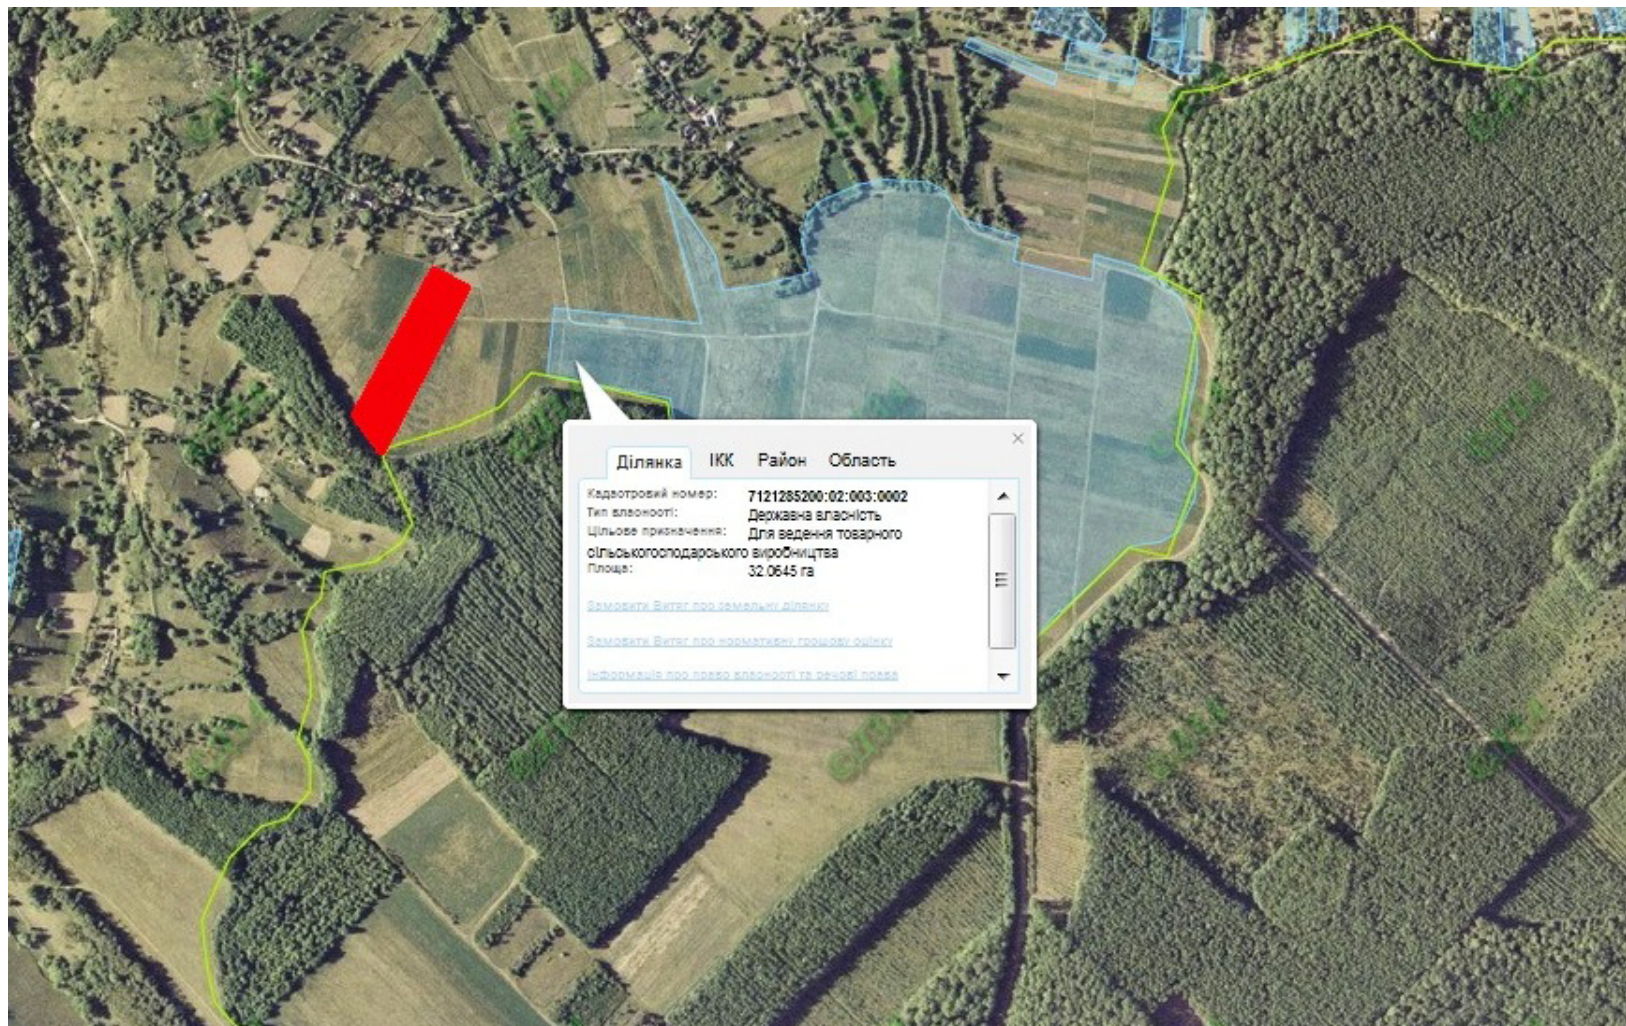

Орієнтовна площа : 3,4 га (з них: перелогів :3,4 га)  
- земельна ділянка, що планується для відведення

**Викопіювання**  
**з планового матеріалу адмінтериторії Вільховецької сільської ради Звенигородського району**  
**про наявні земельні ділянки, які можливо виділити учасникам АТО**  
**(за межами населеного пункту для ведення особистого селянського господарства)**

Орієнтовна площа : 2,0 га (з них: рілля – 2,0 га)  
- земельна ділянка, що планується для відведення

**Викопіювання**  
**з планового матеріалу адмінтериторії Гудзівської сільської ради Звенигородського району**  
**про наявні земельні ділянки, які можливо виділити учасникам АТО**  
**(за межами населеного пункту для ведення особистого селянського господарства)**

Орієнтовна площа : 2,0 га (з них: перелоги – 2,0 га)  
- земельна ділянка, що планується для відведення

**Викопіювання**  
**з планового матеріалу адмінтериторії Козацької сільської ради Звенигородського району**  
**про наявні земельні ділянки, які можливо виділити учасникам АТО**  
**(за межами населеного пункту для ведення особистого селянського господарства)**

Орієнтовна площа : 20,2126 га (з них: рілля – 20,2126 га)

*- на земельний масив надано дозволи*

- земельна ділянка, що планується для відведення