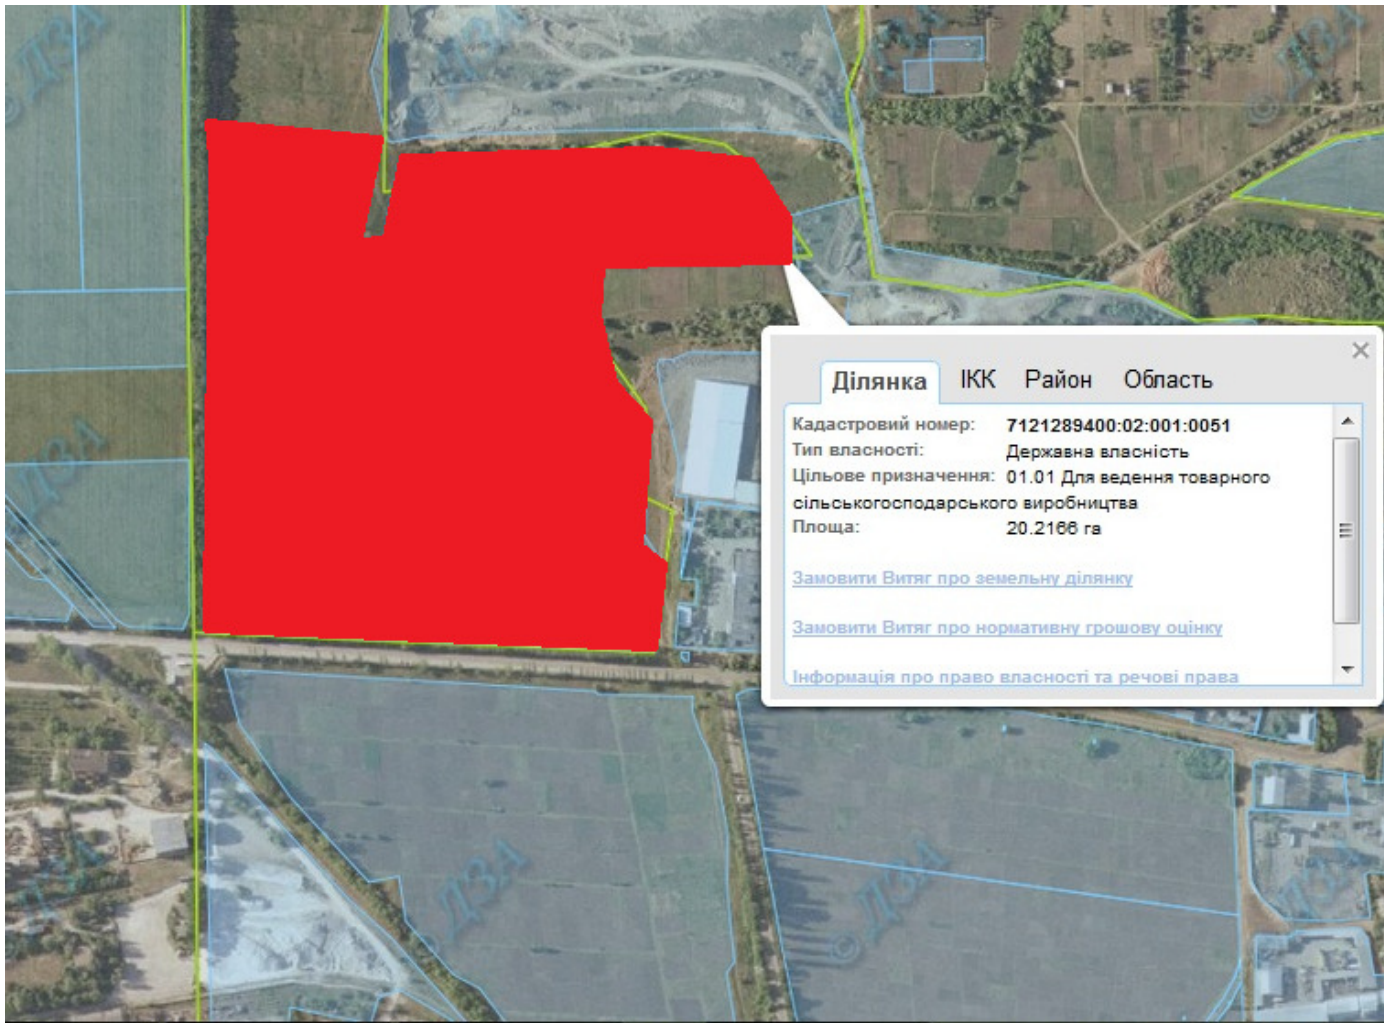

[Замовити Витяг про нормативну грошову оцінку](#)

[Інформація про право власності та речові права](#)

Орієнтовна площа : 7,0 га (з них: рілля – 10,0 га)

*- на земельний масив надано дозволи*

- земельна ділянка, що планується для відведення

**Викопіювання**  
**з планового матеріалу адмінтериторії Неморозької сільської ради Звенигородського району**  
**про наявні земельні ділянки, які можливо виділити учасникам АТО**  
**(за межами населеного пункту для ведення особистого селянського господарства)**

Орієнтовна площа : 1,85 га (з них: ріллі - 1,85 га)

*- на земельний масив надано дозволи*

- земельна ділянка, що планується для відведення

**Викопіювання**  
**з планового матеріалу адмінтериторії Юрківської сільської ради Звенигородського району**  
**про наявні земельні ділянки, які можливо виділити учасникам АТО**  
**(за межами населеного пункту для ведення особистого селянського господарства)**

Орієнтовна площа : 20,2126 га (з них: рілля – 20,2126 га)

*- на земельний масив надано дозволи*

- земельна ділянка, що планується для відведення