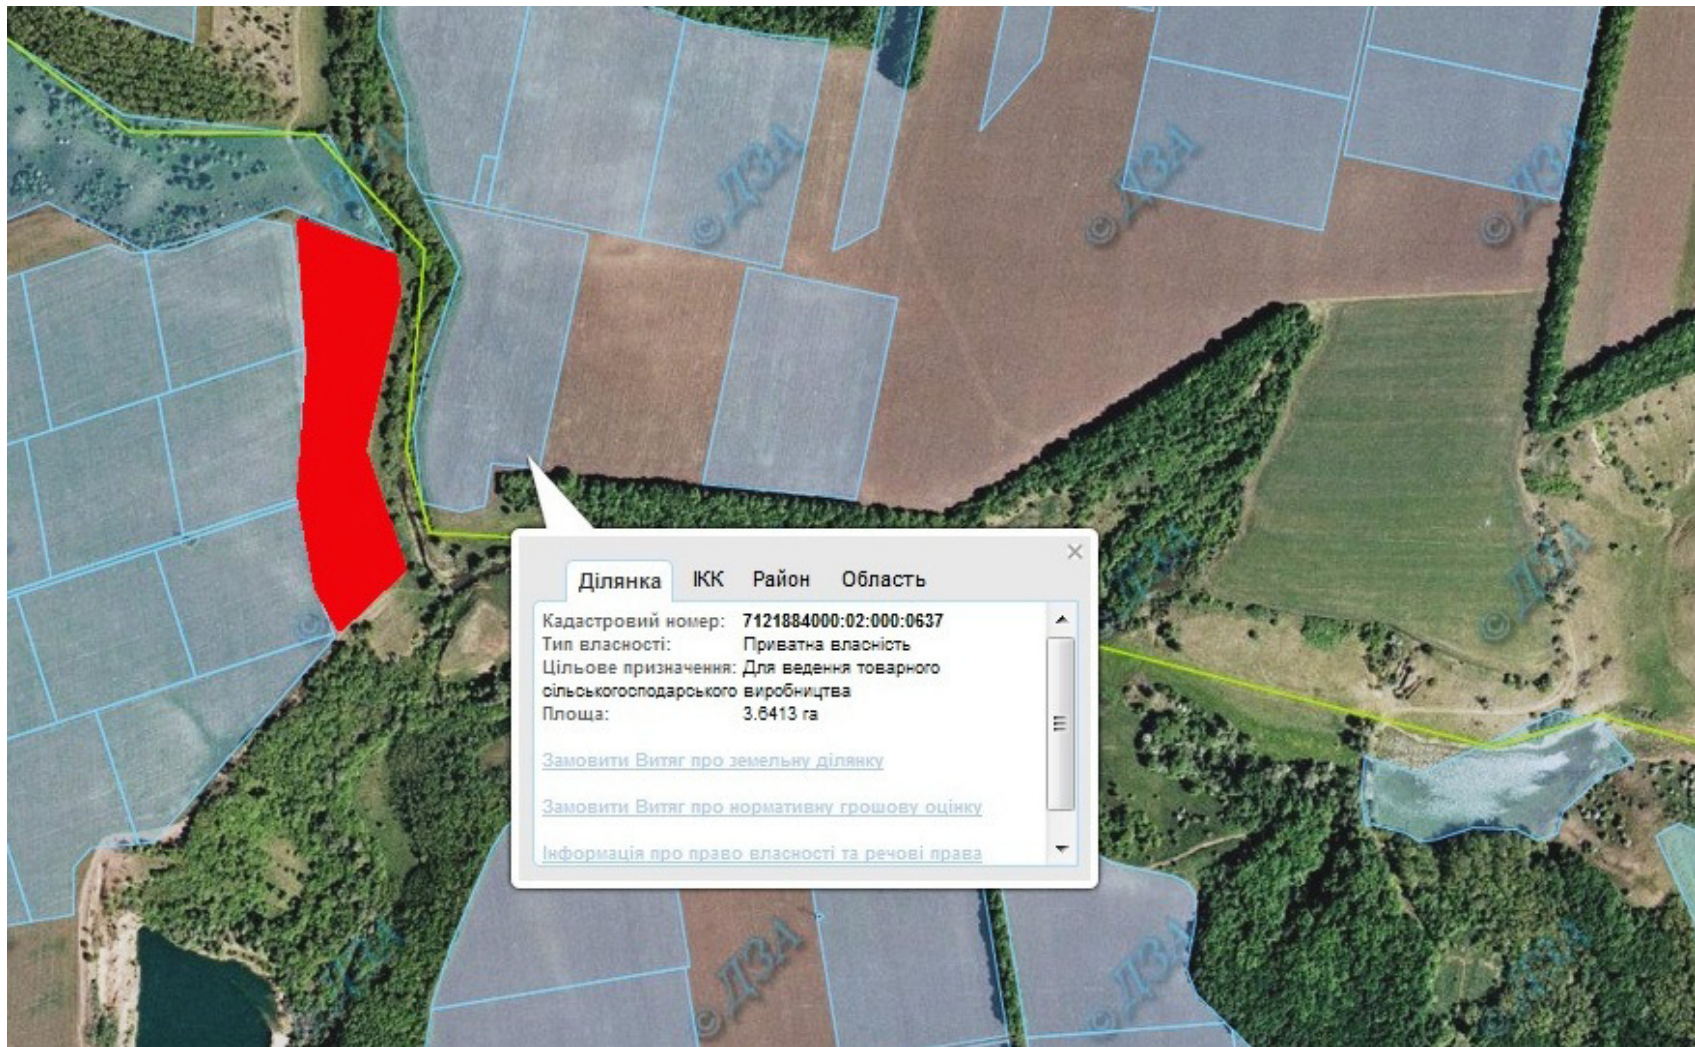

Викопіювання
з планового матеріалу адмінтериторії Ревівської сільської ради Кам'янського району
про наявні земельні ділянки, які можливо виділити учасникам АТО
(за межами населеного пункту для ведення особистого селянського господарства)
землі увійшли до Михайлівської ОТГ (повноваження щодо розпорядження землею - ОТГ)

Орієнтовна площа: 2,00 га (з них: пасовища – 2,00 га)

 - Земельна ділянка, що планується до відведення