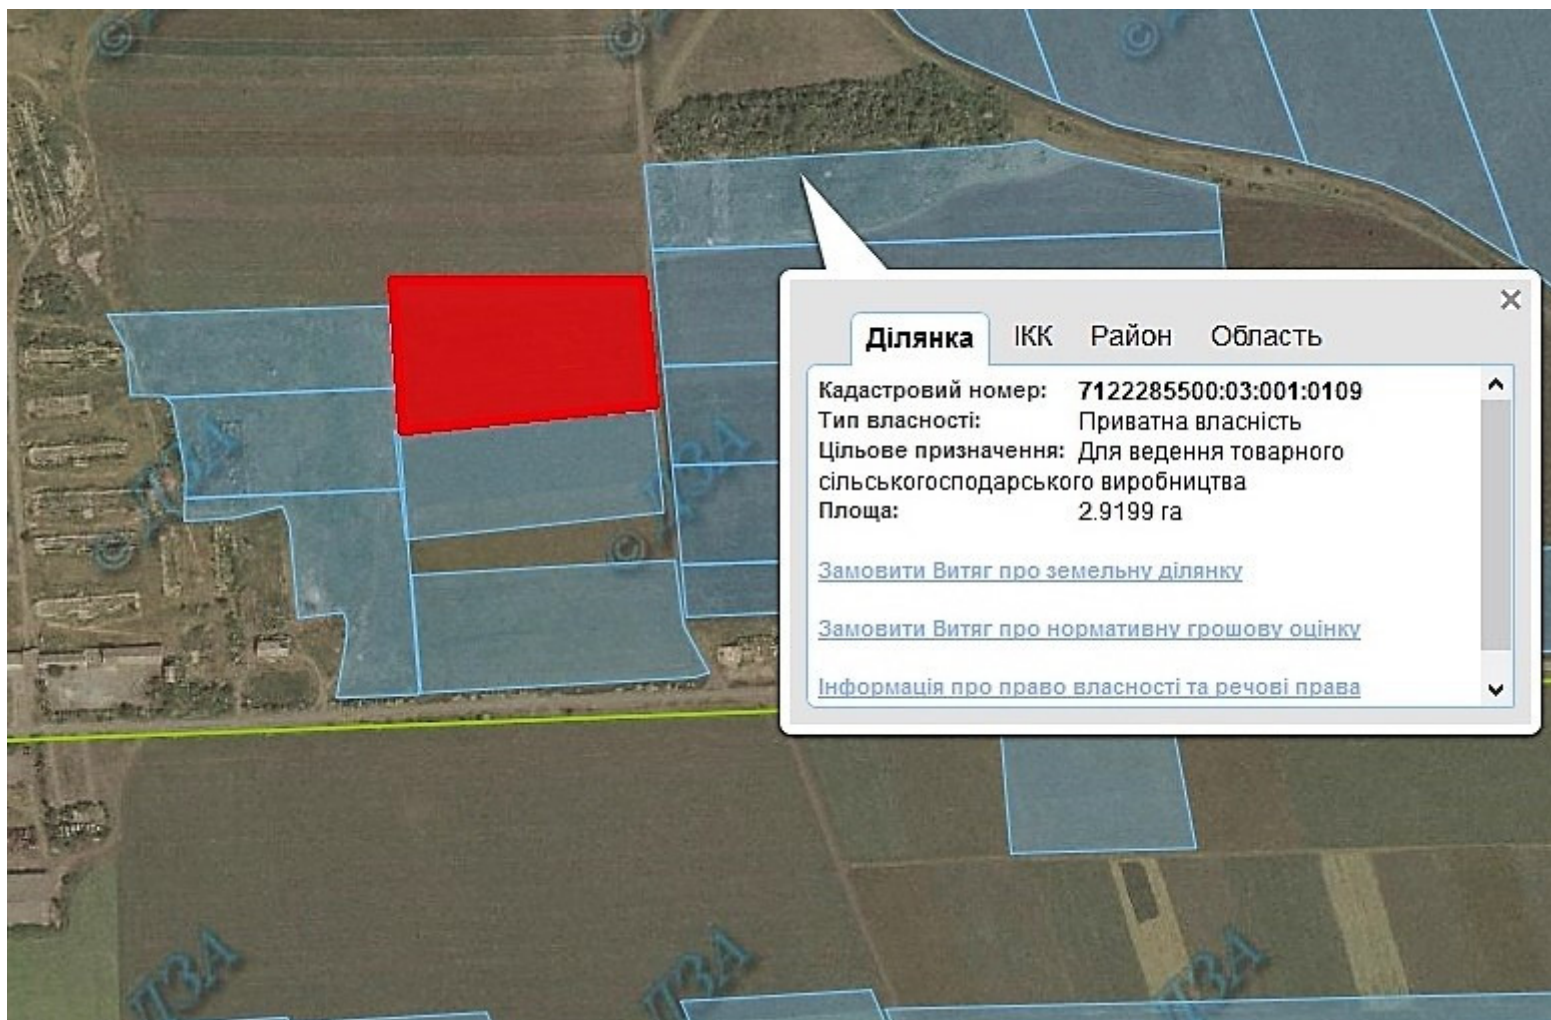

Викопіювання

З планового матеріалу адмінтериторії Вербовецької сільської ради Катеринопільського району
про наявні земельні ділянки, які можливо виділити учасникам АТО
(за межами населеного пункту для ведення особистого селянського господарства)

Орієнтовна площа: 1,22 га(з них рілля – 1,22 га)

- Земельна ділянка що планується для відведення

Викопіювання

З планового матеріалу адмінтериторії Петраківської сільської ради Катеринопільського району
про наявні земельні ділянки, які можливо виділити учасникам АТО
(за межами населеного пункту для ведення особистого селянського господарства)

Орієнтовна площа: 1,93 га(з них рілля – 1,93 га)

- Земельна ділянка що планується для відведення