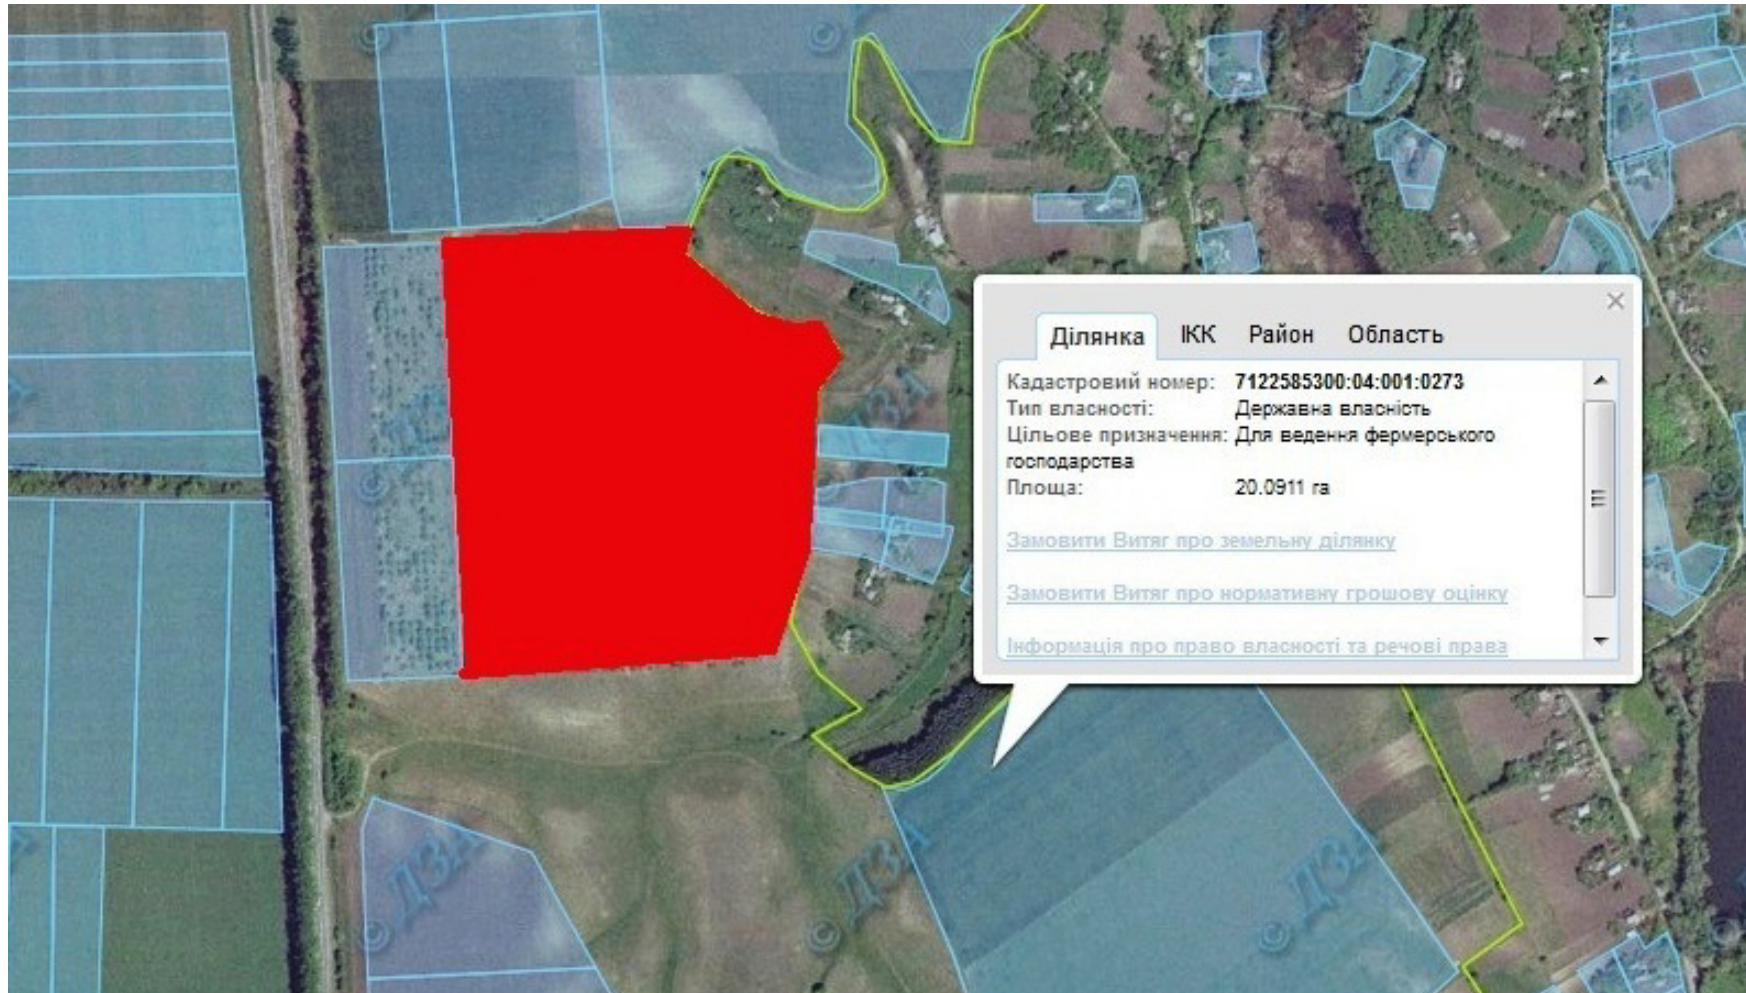

Орієнтовна площа: 6,2317 га (з них: сіножаті – 6,2317 га)

 - Земельна ділянка, що планується до відведення

Викопіювання

з планового матеріалу адмінтериторії Виграївської сільської ради Корсунь-Шевченківського району
про наявні земельні ділянки, які можливо виділити учасникам АТО
(за межами населеного пункту для ведення особистого селянського господарства)
землі увійшли до Моринської ОТГ (повноваження щодо розпорядження землею - ОТГ)

Орієнтовна площа: 9,5742 га (з них: рілля – 9,5742 га)

- Земельна ділянка, що планується до відведення

Викопіювання

з планового матеріалу адмінтериторії Виграївської сільської ради Корсунь-Шевченківського району
про наявні земельні ділянки, які можливо виділити учасникам АТО
(за межами населеного пункту для ведення особистого селянського господарства)
землі увійшли до Моринської ОТГ (повноваження щодо розпорядження землею - ОТГ)

Орієнтовна площа: 11,4070 га (з них 11,4070 рілля)

- Земельна ділянка, що планується до відведення

Викопіювання
з планового матеріалу адмінтериторії Моринської сільської ради Корсунь-Шевченківського району
про наявні земельні ділянки, які можливо виділити учасникам АТО
(за межами населеного пункту для ведення особистого селянського господарства)
землі увійшли до Моринської ОТГ (повноваження щодо розпорядження землею - ОТГ)

Орієнтовна площа: 11,0 га (з них: багаторічні насадження – 11,0 га)

 - Земельна ділянка, що планується до відведення

Викопіювання
з планового матеріалу адмінтериторії Сотницької сільської ради Корсунь-Шевченківського району
про наявні земельні ділянки, які можливо виділити учасникам АТО
(за межами населеного пункту для ведення особистого селянського господарства)
землі увійшли до Моринської ОТГ (повноваження щодо розпорядження землею - ОТГ)