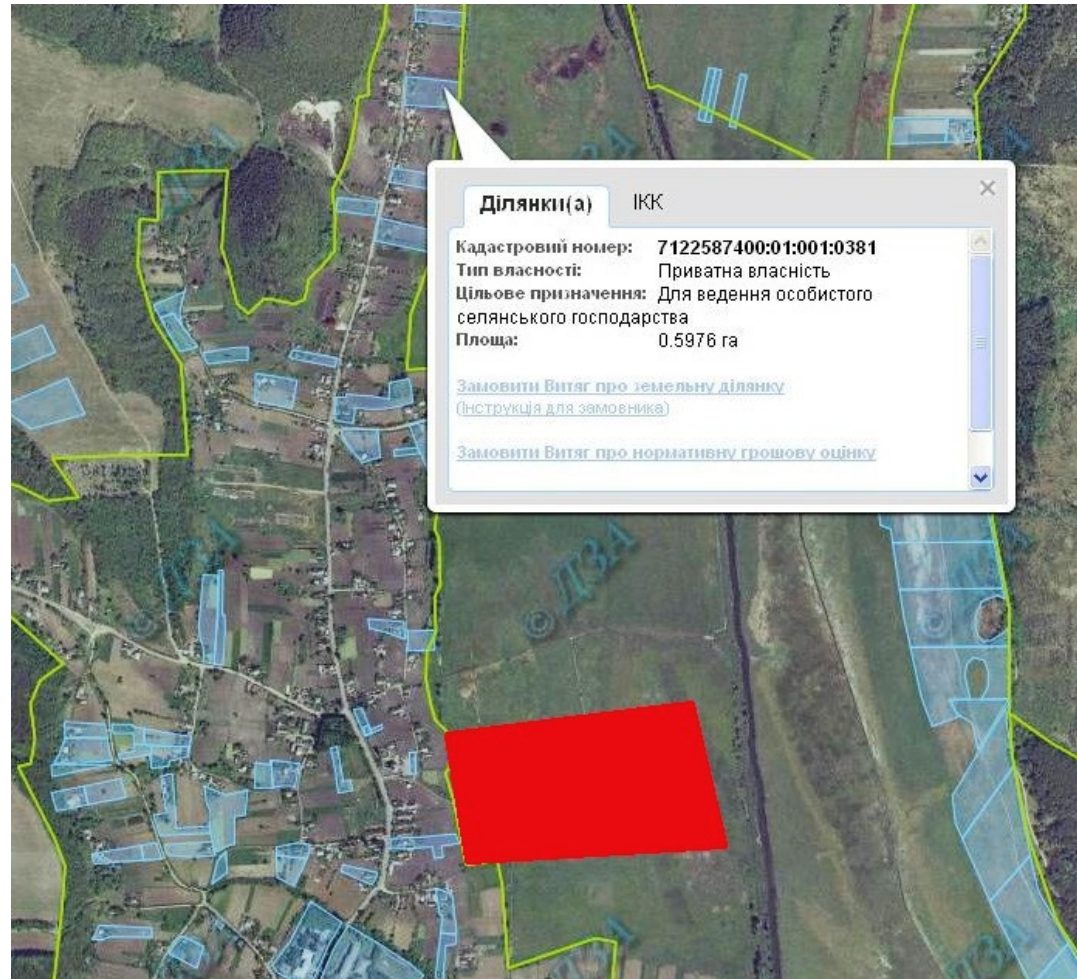

Орієнтовна площа: 3,50 га (з них: рілля – 3,50 га)

 - Земельна ділянка, що планується до відведення

Викопіювання
з планового матеріалу адмінтериторії Кіровської сільської ради Корсунь-Шевченківського району
про наявні земельні ділянки, які можливо виділити учасникам АТО
(за межами населеного пункту для ведення особистого селянського господарства)
землі увійшли до Набутівської ОТГ (повноваження щодо розпорядження землею - ОТГ)

Орієнтовна площа: 15,0 га (з них: сіножаті – 15,0 га)

- Земельна ділянка, що планується до відведення

Викопіювання
з планового матеріалу адмінтериторії Кіровської сільської ради Корсунь-Шевченківського району
про наявні земельні ділянки, які можливо виділити учасникам АТО
(за межами населеного пункту для ведення особистого селянського господарства)
землі увійшли до Набутівської ОТГ (повноваження щодо розпорядження землею - ОТГ)

Орієнтовна площа: 16,0 га (з них: пасовище – 16,0 га)

- Земельна ділянка, що планується до відведення

Викопіювання
з планового матеріалу адмінтериторії Сахнівської сільської ради Корсунь-Шевченківського району
про наявні земельні ділянки, які можливо виділити учасникам АТО
(за межами населеного пункту для ведення особистого селянського господарства)
землі увійшли до Набутівської ОТГ (повноваження щодо розпорядження землею - ОТГ)

Орієнтовна площа: 13,00 га (з них: сіножаті – 13,00 га)

 - Земельна ділянка, що планується до відведення

Викопіювання

з планового матеріалу адмінтериторії Стеблівської селищної ради Корсунь-Шевченківського району
про наявні земельні ділянки, які можливо виділити учасникам АТО
(за межами населеного пункту для ведення особистого селянського господарства)
землі увійшли до Стеблівської ОТГ (повноваження щодо розпорядження землею - ОТГ)