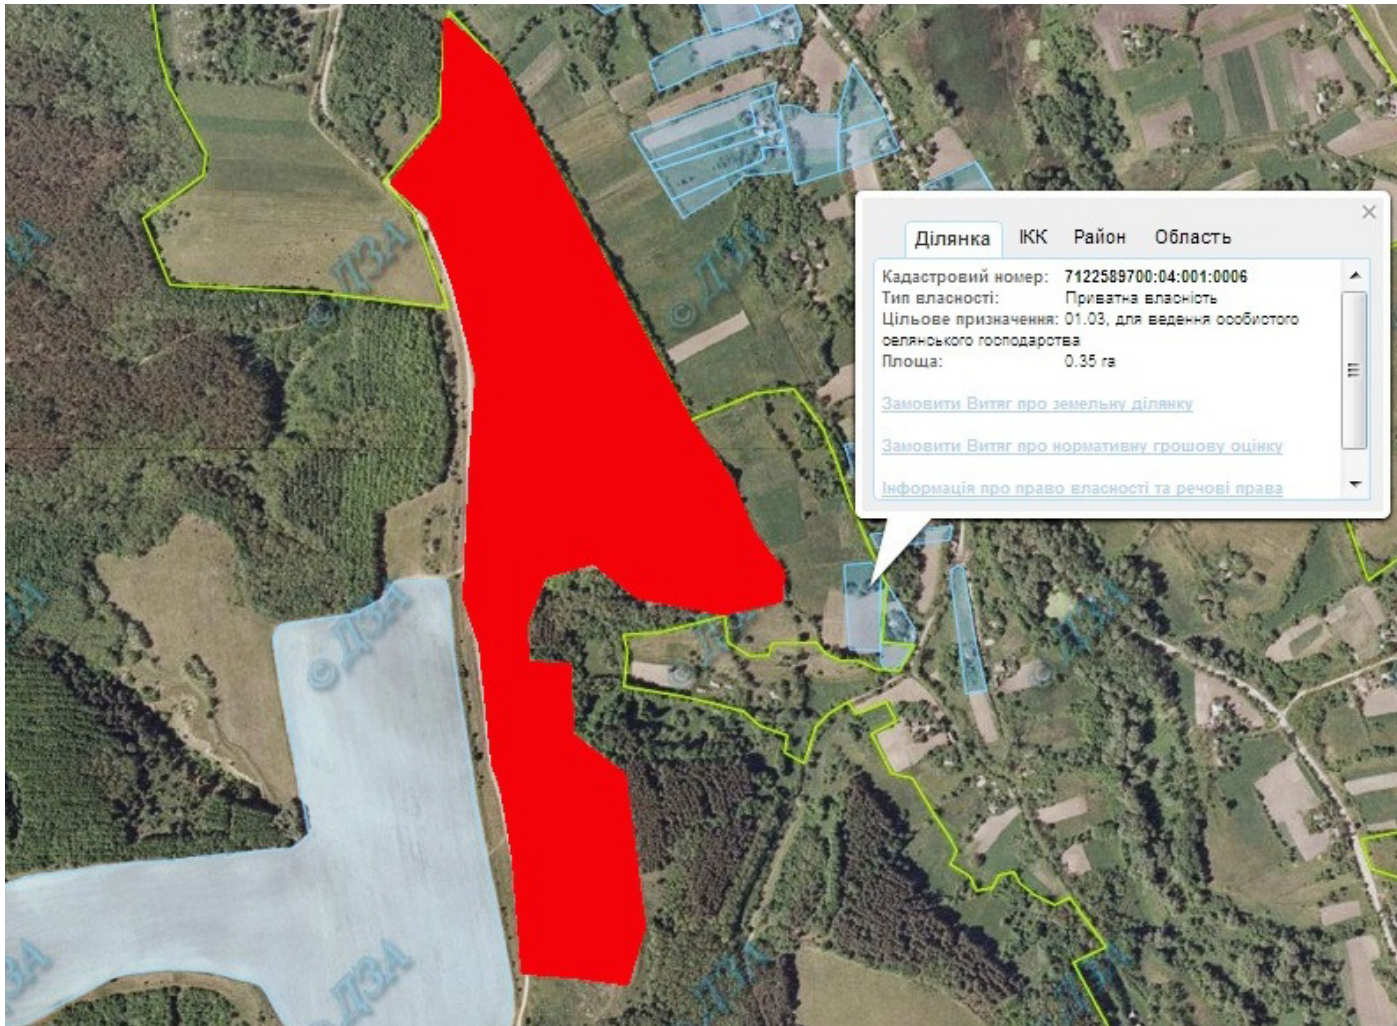

Орієнтовна площа: 1,6097 га (з них: рілля – 1,6097 га)

- Земельна ділянка, що планується до відведення

Викопіювання

з планового матеріалу адмінтериторії Стеблівської селищної ради Корсунь-Шевченківського району
про наявні земельні ділянки, які можливо виділити учасникам АТО

(за межами населеного пункту для ведення особистого селянського господарства)
землі увійшли до Стеблівської ОТГ (повноваження щодо розпорядження землею - ОТГ)

Орієнтовна площа: 1,75 га (з них: рілля – 1,75 га)

- Земельна ділянка, що планується до відведення

Викопіювання

з планового матеріалу адмінтериторії Шендерівської сільської ради Корсунь-Шевченківського району
про наявні земельні ділянки, які можливо виділити учасникам АТО
(за межами населеного пункту для ведення особистого селянського господарства)
землі увійшли до Стеблівської ОТГ (повноваження щодо розпорядження землею - ОТГ)

Орієнтовна площа: 17,0 га (з них: перелоги, пасовища – 17,0 га)

 - Земельна ділянка, що планується до відведення