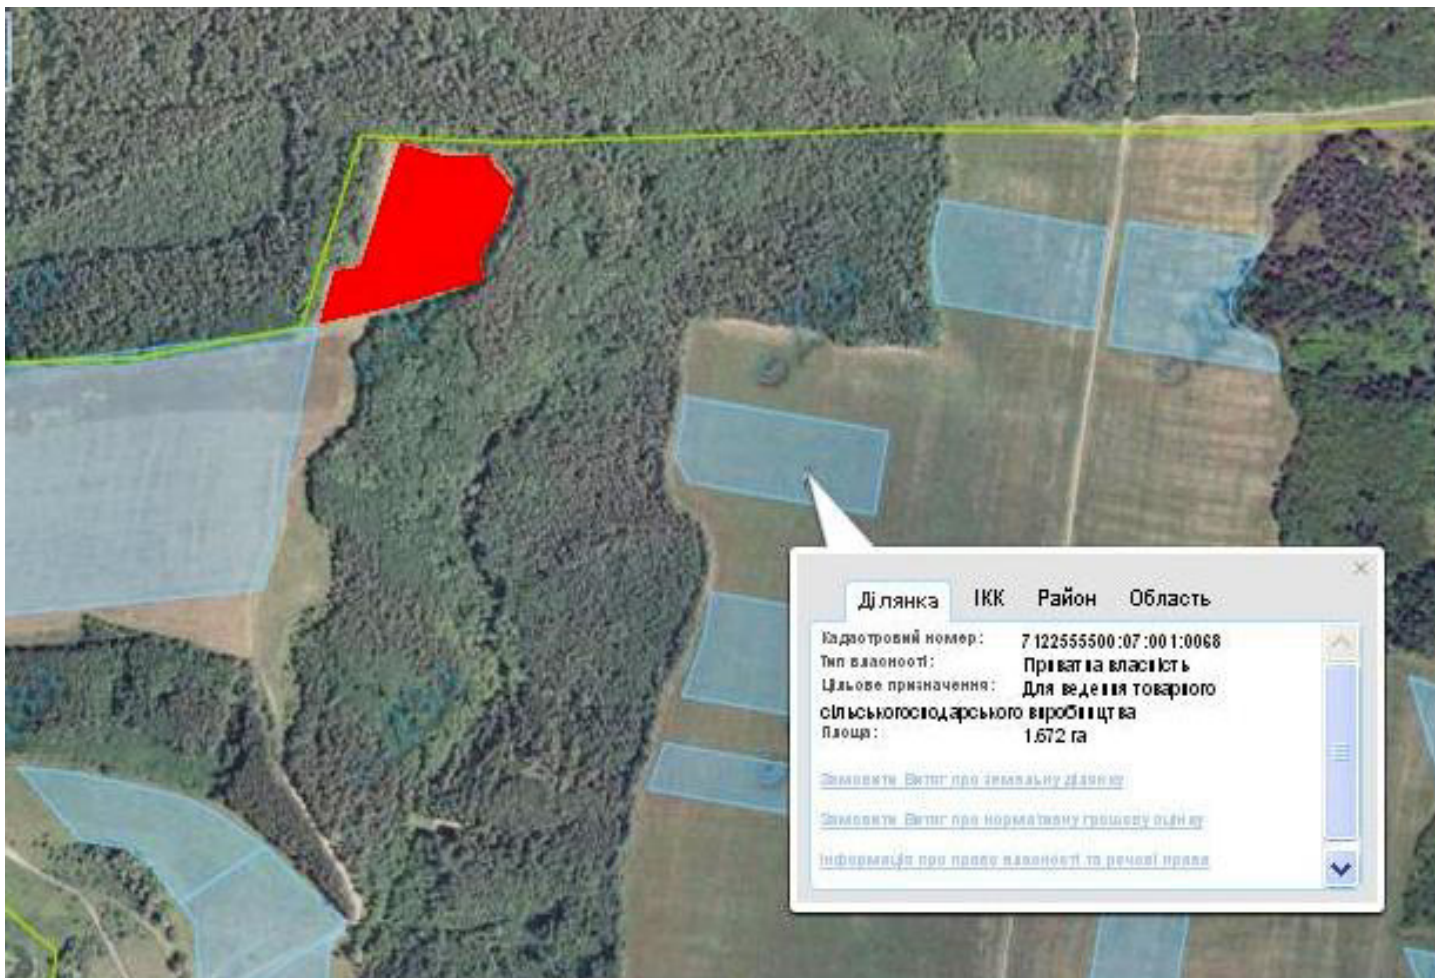

Орієнтовна площа: 1,3759 га (з них: рілля – 1,3759 га)

- Земельна ділянка, що планується до відведення

Викопіювання

з планового матеріалу адмінтериторії Стеблівської селищної ради Корсунь-Шевченківського району
про наявні земельні ділянки, які можливо виділити учасникам АТО
(за межами населеного пункту для ведення особистого селянського господарства)
землі увійшли до Стеблівської ОТГ (повноваження щодо розпорядження землею - ОТГ)

Орієнтовна площа: 1,6097 га (з них: рілля – 1,6097 га)

- Земельна ділянка, що планується до відведення

Викопіювання

з планового матеріалу адмінтериторії Стеблівської селищної ради Корсунь-Шевченківського району
про наявні земельні ділянки, які можливо виділити учасникам АТО

(за межами населеного пункту для ведення особистого селянського господарства)
землі увійшли до Стеблівської ОТГ (повноваження щодо розпорядження землею - ОТГ)

Орієнтовна площа: 1,75 га (з них: рілля – 1,75 га)

Орієнтовна площа: 17,0 га (з них: перелоги, пасовища – 17,0 га)

 - Земельна ділянка, що планується до відведення