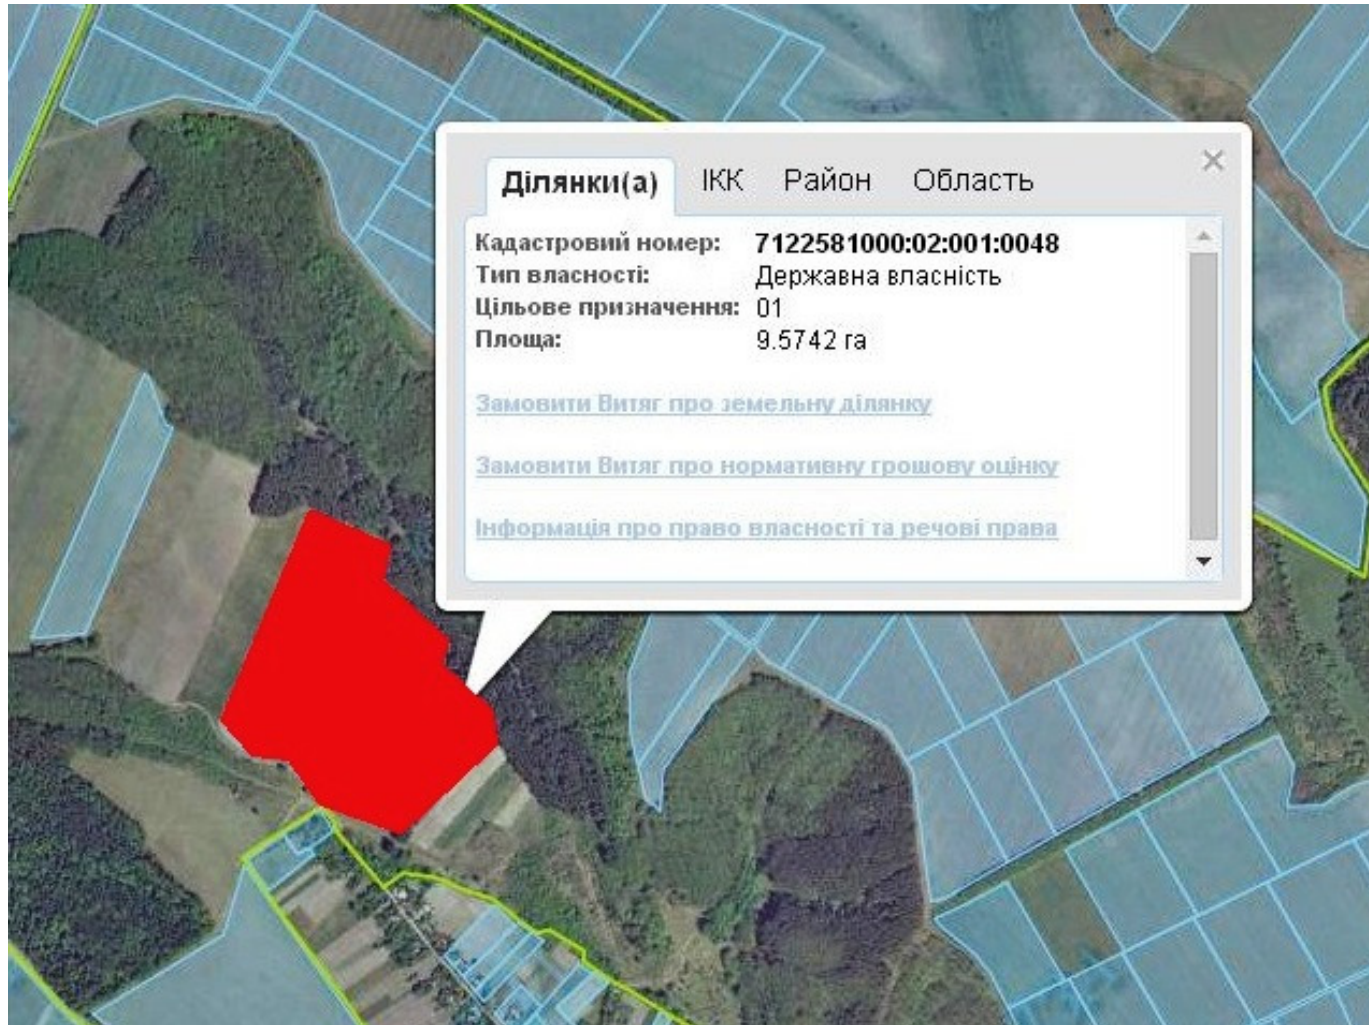

Орієнтовна площа: 5,00 га (з них: рілля – 5,00 га)

- Земельна ділянка, що планується до відведення

Викопіювання
з планового матеріалу адмінтериторії Черепинської сільської ради Корсунь-Шевченківського району
про наявні земельні ділянки, які можливо виділити учасникам АТО
(за межами населеного пункту для ведення особистого селянського господарства)
землі увійшли до *Карашинської ОТГ* (повноваження щодо розпорядження землею - *ОТГ*)

Орієнтовна площа: 5,5 га (з них: рілля, сіножаті, пасовища – 5,5 га)
 - Земельна ділянка, що планується до відведення

Викопіювання

з планового матеріалу адмінтериторії Виграївської сільської ради Корсунь-Шевченківського району
про наявні земельні ділянки, які можливо виділити учасникам АТО
(за межами населеного пункту для ведення особистого селянського господарства)
землі увійшли до Моринської ОТГ (повноваження щодо розпорядження землею - ОТГ)

Орієнтовна площа: 6,2317 га (з них: сіножаті – 6,2317 га)

 - Земельна ділянка, що планується до відведення

Викопіювання

з планового матеріалу адмінтериторії Виграївської сільської ради Корсунь-Шевченківського району
про наявні земельні ділянки, які можливо виділити учасникам АТО
(за межами населеного пункту для ведення особистого селянського господарства)
землі увійшли до Моринської ОТГ (повноваження щодо розпорядження землею - ОТГ)

Орієнтовна площа: 9,5742 га (з них: рілля – 9,5742 га)

- Земельна ділянка, що планується до відведення

Викопіювання

з планового матеріалу адмінтериторії Виграївської сільської ради Корсунь-Шевченківського району
про наявні земельні ділянки, які можливо виділити учасникам АТО
(за межами населеного пункту для ведення особистого селянського господарства)
землі увійшли до Моринської ОТГ (повноваження щодо розпорядження землею - ОТГ)