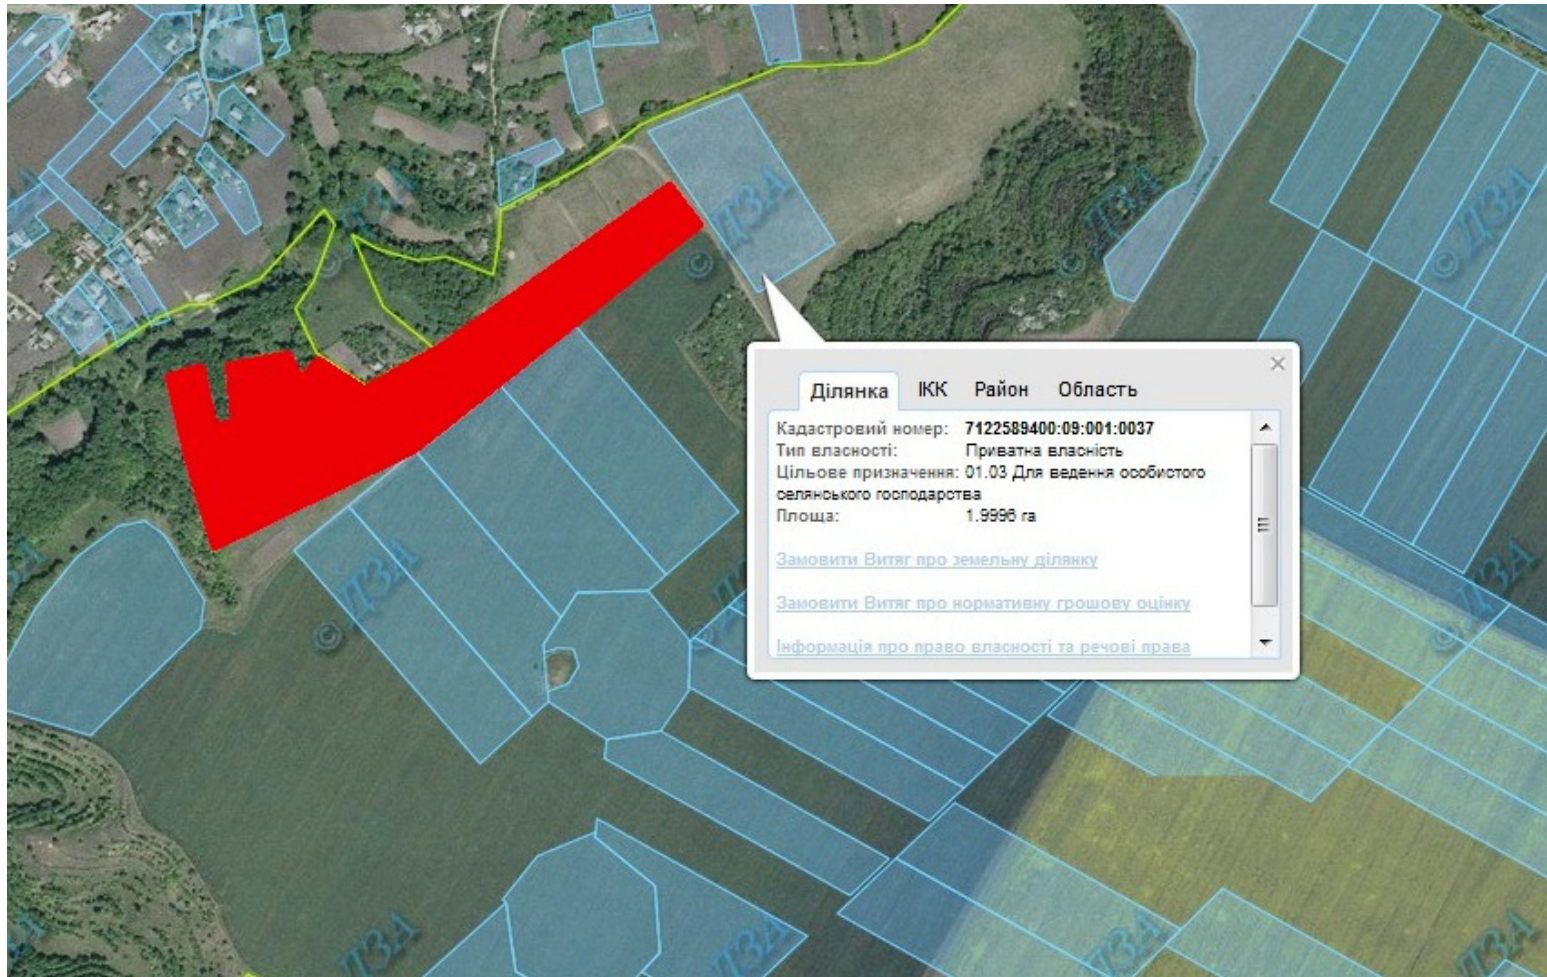

Викопіювання

з планового матеріалу адмінтериторії Квітчанської сільської ради Корсунь-Шевченківського району
про наявні земельні ділянки, які можливо виділити учасникам АТО
(за межами населеного пункту для ведення особистого селянського господарства)
землі увійшли до Карашинської ОТГ (повноваження щодо розпорядження землею - ОТГ)

Орієнтовна площа: 5,00 га (з них: рілля – 5,00 га)

- Земельна ділянка, що планується до відведення

Викопіювання
з планового матеріалу адмінтериторії Черепинської сільської ради Корсунь-Шевченківського району
про наявні земельні ділянки, які можливо виділити учасникам АТО
(за межами населеного пункту для ведення особистого селянського господарства)
землі увійшли до *Карашинської ОТГ* (повноваження щодо розпорядження землею - *ОТГ*)

Орієнтовна площа: 5,5 га (з них: рілля, сіножаті, пасовища – 5,5 га)
 - Земельна ділянка, що планується до відведення

Викопіювання

з планового матеріалу адмінтериторії Виграївської сільської ради Корсунь-Шевченківського району
про наявні земельні ділянки, які можливо виділити учасникам АТО
(за межами населеного пункту для ведення особистого селянського господарства)
землі увійшли до Моринської ОТГ (повноваження щодо розпорядження землею - ОТГ)

Орієнтовна площа: 6,2317 га (з них: сіножаті – 6,2317 га)

 - Земельна ділянка, що планується до відведення

Викопіювання

з планового матеріалу адмінтериторії Виграївської сільської ради Корсунь-Шевченківського району
про наявні земельні ділянки, які можливо виділити учасникам АТО
(за межами населеного пункту для ведення особистого селянського господарства)
землі увійшли до Моринської ОТГ (повноваження щодо розпорядження землею - ОТГ)