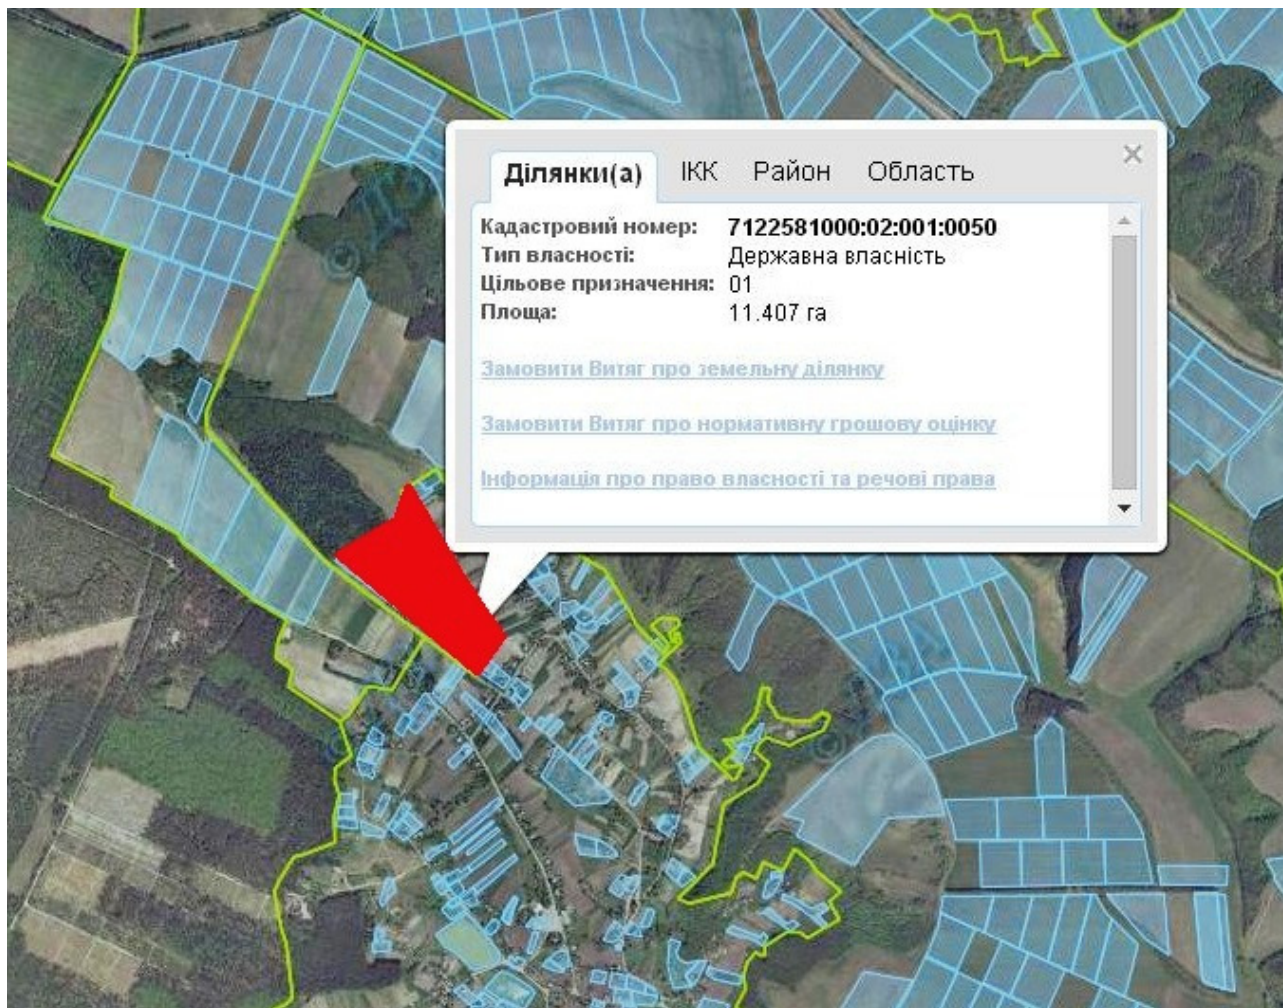

Орієнтовна площа: 5,5 га (з них: рілля, сіножаті, пасовища – 5,5 га)
 - Земельна ділянка, що планується до відведення

Викопіювання

з планового матеріалу адмінтериторії Виграївської сільської ради Корсунь-Шевченківського району
про наявні земельні ділянки, які можливо виділити учасникам АТО
(за межами населеного пункту для ведення особистого селянського господарства)
землі увійшли до Моринської ОТГ (повноваження щодо розпорядження землею - ОТГ)

Орієнтовна площа: 6,2317 га (з них: сіножаті – 6,2317 га)

 - Земельна ділянка, що планується до відведення

Викопіювання

з планового матеріалу адмінтериторії Виграївської сільської ради Корсунь-Шевченківського району
про наявні земельні ділянки, які можливо виділити учасникам АТО
(за межами населеного пункту для ведення особистого селянського господарства)
землі увійшли до Моринської ОТГ (повноваження щодо розпорядження землею - ОТГ)

Орієнтовна площа: 9,5742 га (з них: рілля – 9,5742 га)

- Земельна ділянка, що планується до відведення

Викопіювання

з планового матеріалу адмінтериторії Виграївської сільської ради Корсунь-Шевченківського району
про наявні земельні ділянки, які можливо виділити учасникам АТО
(за межами населеного пункту для ведення особистого селянського господарства)
землі увійшли до Моринської ОТГ (повноваження щодо розпорядження землею - ОТГ)

Орієнтовна площа: 11,4070 га (з них 11,4070 рілля)

- Земельна ділянка, що планується до відведення

Викопіювання
з планового матеріалу адмінтериторії Моринської сільської ради Корсунь-Шевченківського району
про наявні земельні ділянки, які можливо виділити учасникам АТО
(за межами населеного пункту для ведення особистого селянського господарства)
землі увійшли до Моринської ОТГ (повноваження щодо розпорядження землею - ОТГ)