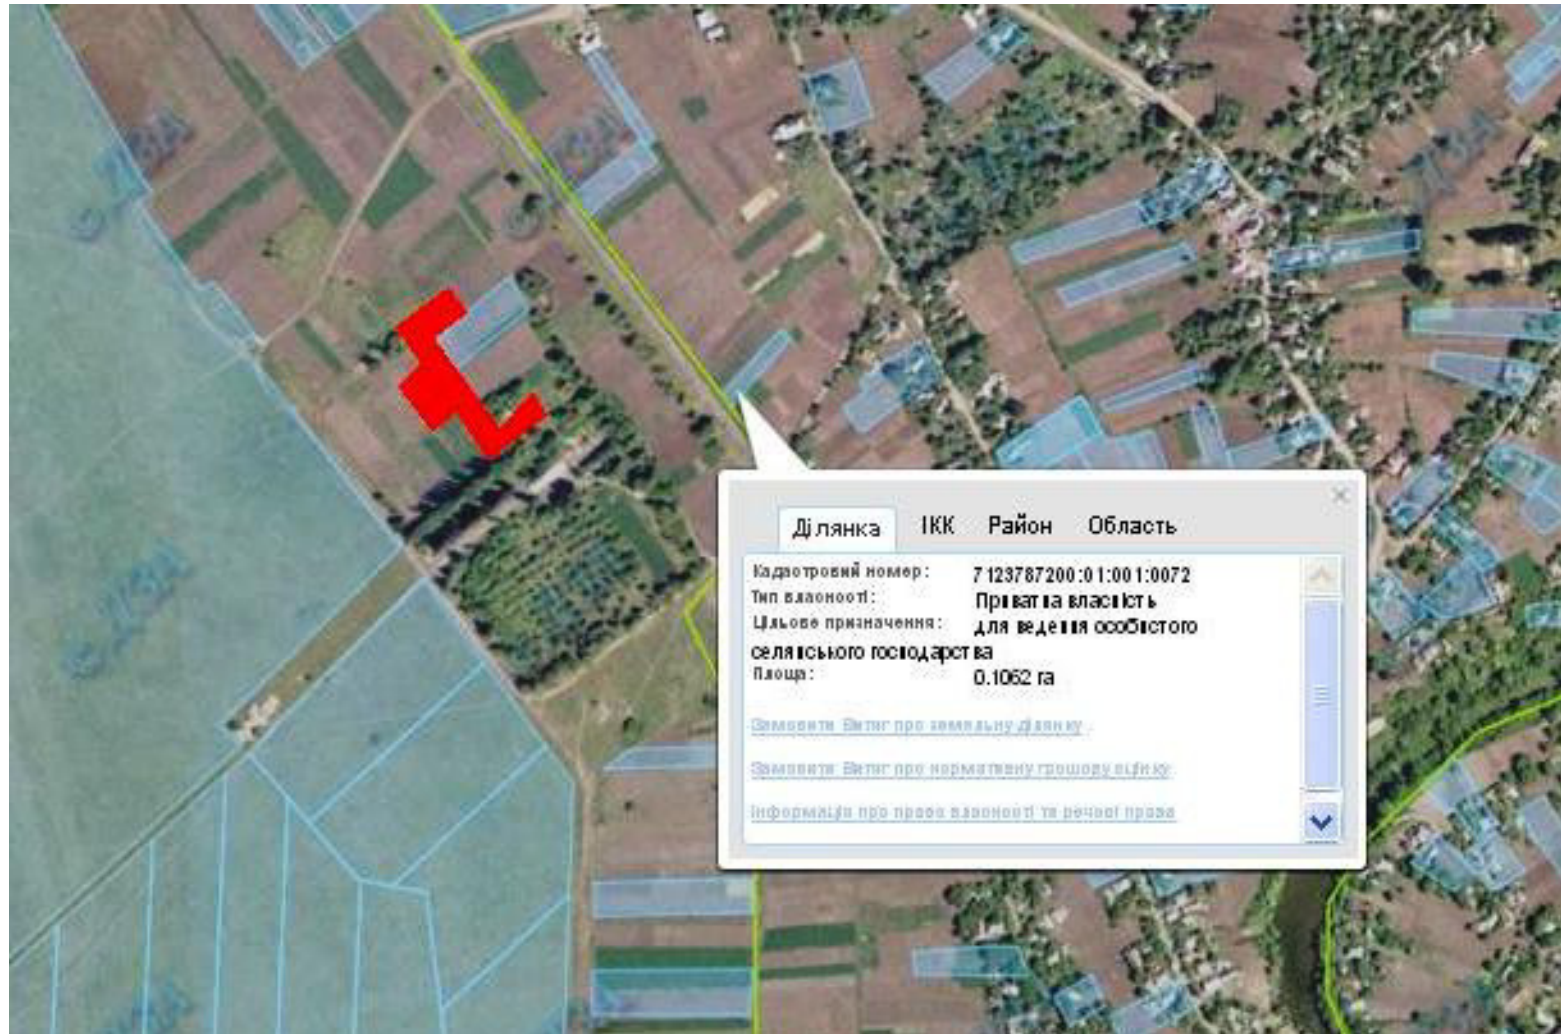

Викопіювання
з планового матеріалу адмінтериторії Мельниківської сільської ради Смілянського району
про наявні земельні ділянки, які можливо виділити учасникам АТО
(за межами населеного пункту для ведення особистого селянського господарства)
землі увійшли до Ротмитрівської ОТГ (повноваження щодо розпорядження землею - ОТГ)

Орієнтовна площа: 24,2000 га (з них: 24,2000 – пасовища)

- Земельні ділянки, що планується до відведення

Викопіювання

з планового матеріалу адмінтериторії Ротмистрівської сільської ради Смілянського району про наявні земельні ділянки, які можливо виділити учасникам АТО за межами населеного пункту для ведення особистого селянського господарства землі увійшли до Ротмистрівської ОТГ (повноваження щодо розпорядження землею - ОТГ)

Орієнтовна площа: 1,1 га (з них: 1,1 – рілля)

- Земельна ділянка, що планується до відведення