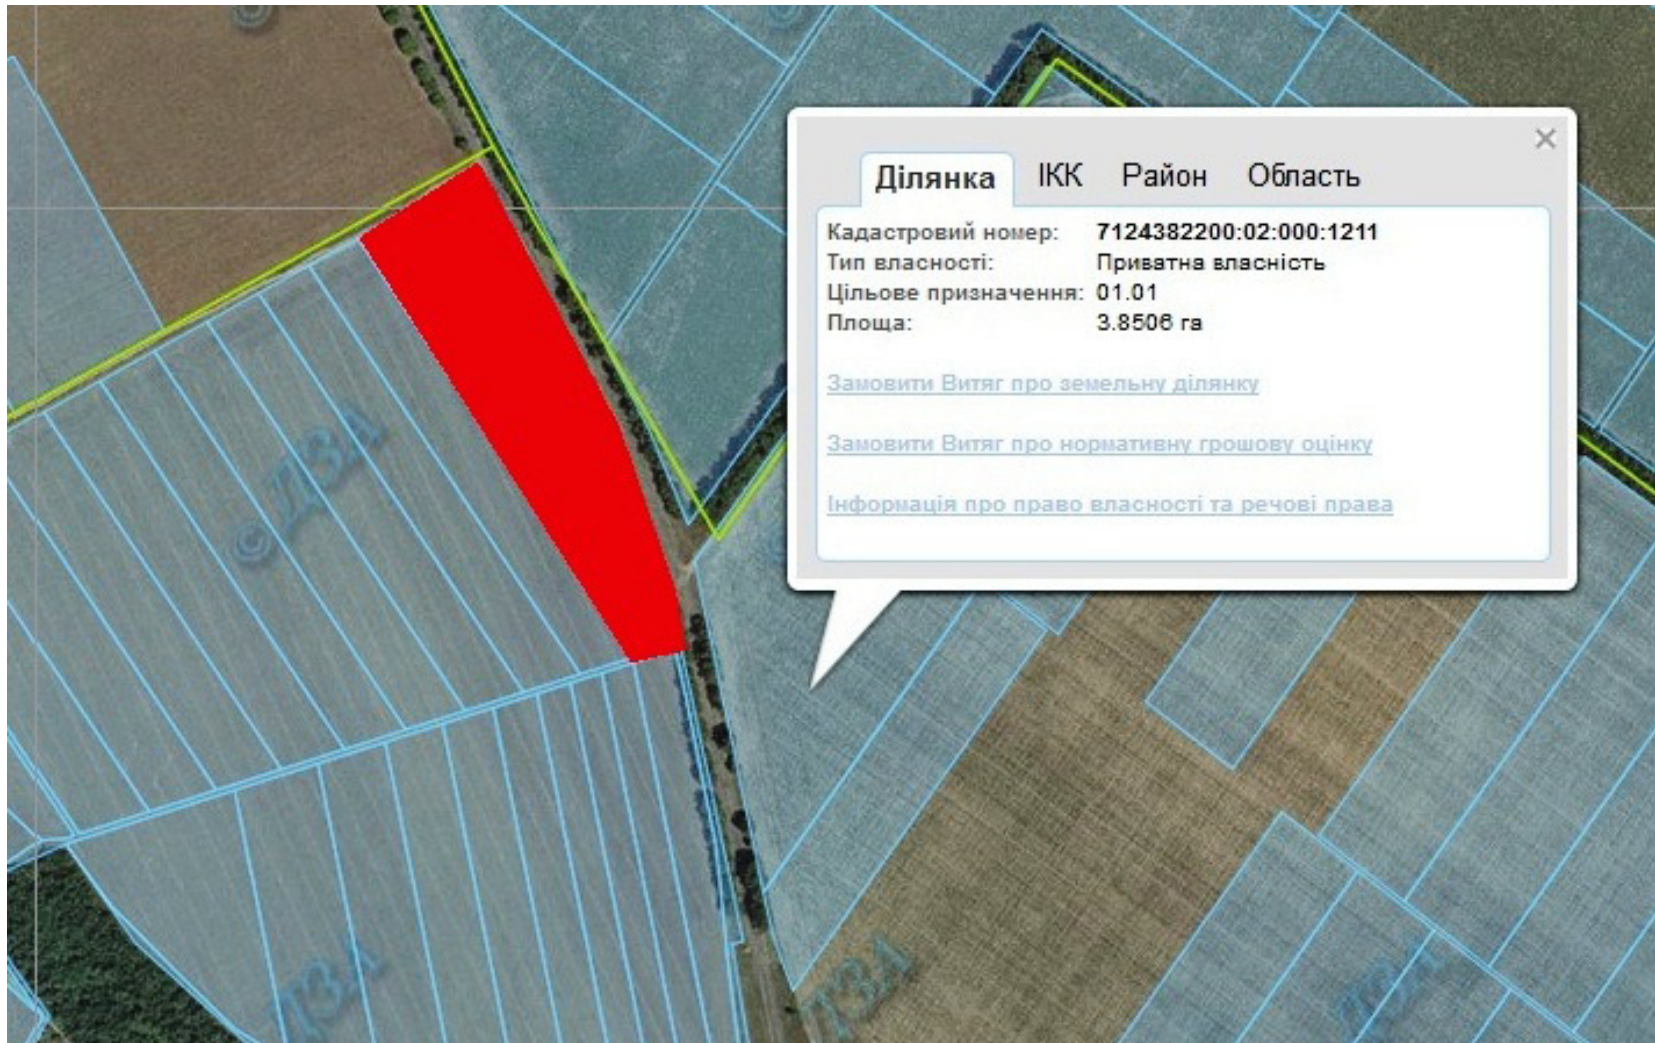

Викопіювання
з планового матеріалу адмінтериторії Громівської сільської ради Уманського району
про наявні земельні ділянки, які можливо виділити учасникам АТО
(за межами населеного пункту для ведення особистого селянського господарства)
землі увійшли до Паланської ОТГ (повноваження щодо розпорядження землею - ОТГ)

Орієнтовна площа: 3,9491 га (з них: рілля – 3,9491 га)

- Земельні ділянки, що планується до відведення

Викопіювання
з планового матеріалу адмінтериторії Громівської сільської ради Уманського району
про наявні земельні ділянки, які можливо виділити учасникам АТО
(за межами населеного пункту для ведення особистого селянського господарства)
землі увійшли до Паланської ОТГ (повноваження щодо розпорядження землею - ОТГ)

Орієнтовна площа: 3,2533 га (з них: рілля – 3,2533 га)

- Земельні ділянки, що планується до відведення