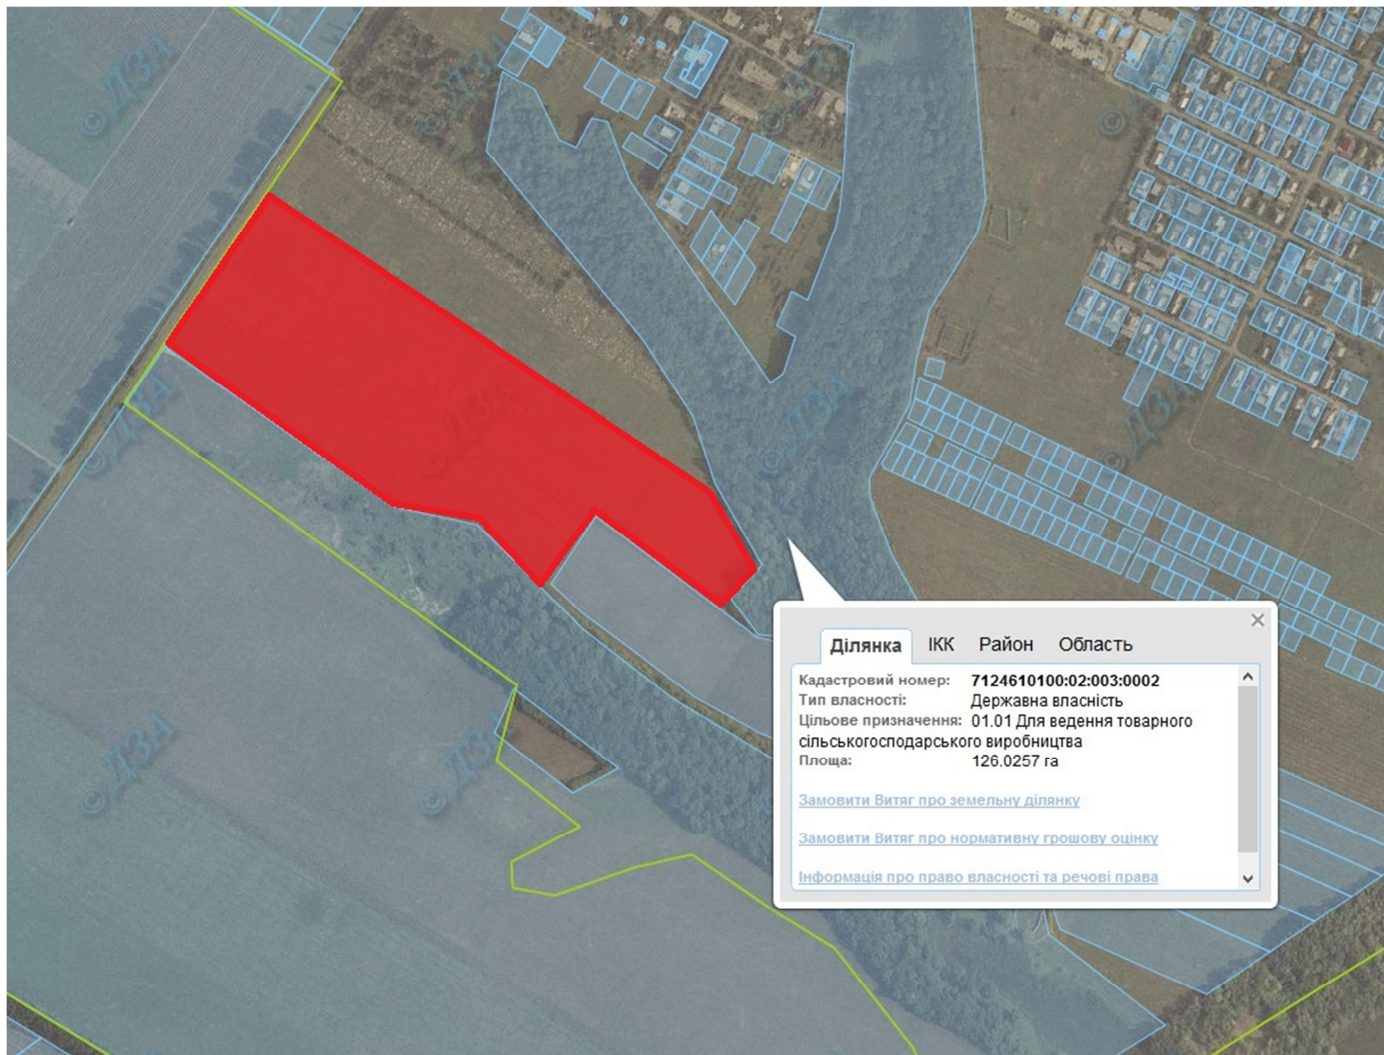

Орієнтовна площа: 24,47 га (з них: рілля – 24,47 га)
- на земельний масив надано дозволу на розробку проектів відведення
 - Земельні ділянки, що планується до відведення

Викопіювання
з планового матеріалу адмінтериторії Вербуватської сільської ради Христинівського району
про наявні земельні ділянки, які можливо виділити учасникам АТО
(за межами населеного пункту для ведення особистого селянського господарства)

Орієнтовна площа: 6,82 га (з них: рілля – 6,82 га)
- на земельний масив надано дозволу на розробку проектів відведення
- Земельні ділянки, що планується до відведення

Викопіювання
з планового матеріалу адмінтериторії Івангородської сільської ради Христинівського району
про наявні земельні ділянки, які можливо виділити учасникам АТО
(за межами населеного пункту для ведення особистого селянського господарства)

Орієнтовна площа: 11,6164 га (з них: рілля – 11,6164 га)
- Земельні ділянки, що планується до відведення

Викопіювання
з планового матеріалу адмінтериторії Івангородської сільської ради Христинівського району
про наявні земельні ділянки, які можливо виділити учасникам АТО
(за межами населеного пункту для ведення особистого селянського господарства)

Орієнтовна площа: 12,0 га (з них: рілля – 12,0 га)
- на земельний масив надано дозволу на розробку проектів відведення
- Земельні ділянки, що плануються до відведення