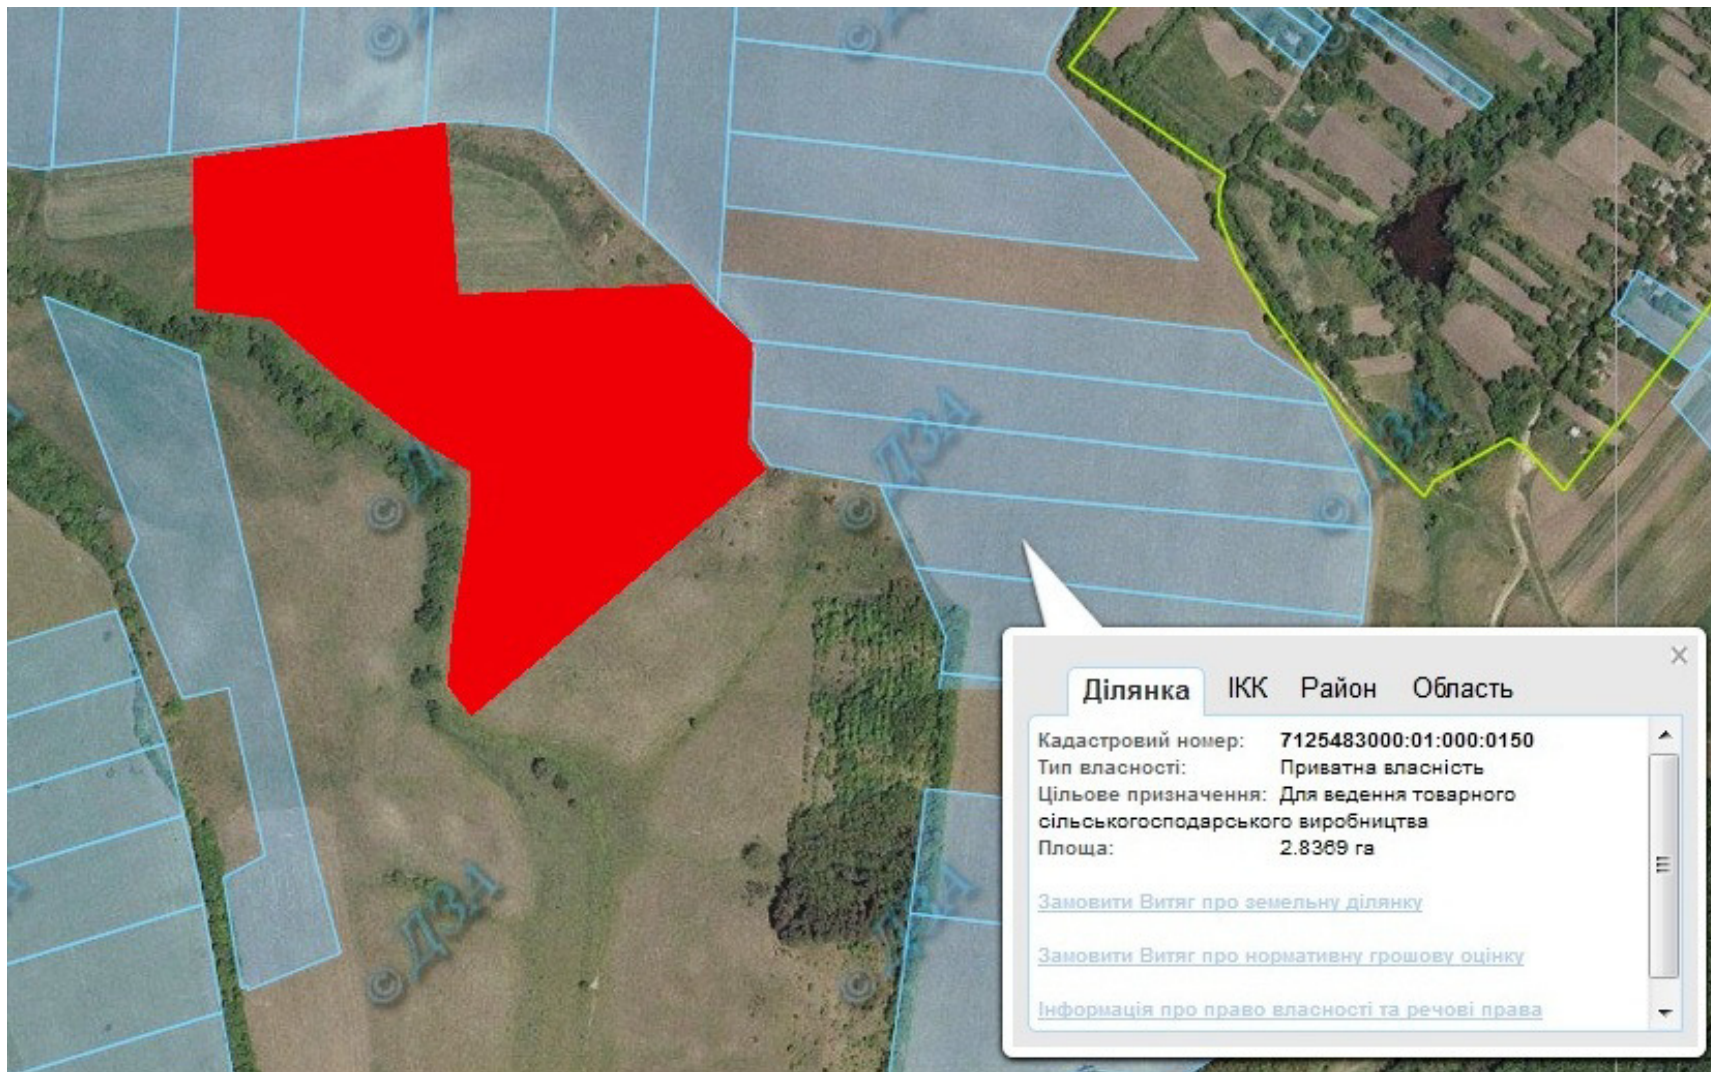

Орієнтовна площа: 3,6 га (з них: рілля – 3,6 га)

-

- Земельні ділянки, що планується до відведення

Викопіювання
з планового матеріалу адмінтериторії Вершацької сільської ради Чигиринського району
про наявні земельні ділянки, які можливо виділити учасникам АТО
(за межами населеного пункту для ведення особистого селянського господарства)

Орієнтовна площа: 5,9000 га (з них: рілля – 5,9000 га)

 - - Земельні ділянки, що планується до відведення

Викопіювання
з планового матеріалу адмінтериторії Матвіївської сільської ради Чигиринського району
про наявні земельні ділянки, які можливо виділити учасникам АТО
(за межами населеного пункту для ведення особистого селянського господарства)

Орієнтовна площа: 1,0 га (з них: рілля – 1,0 га)

 - Земельні ділянки, що планується до відведення

Викопіювання
з планового матеріалу адмінтериторії Матвіївської сільської ради Чигиринського району
про наявні земельні ділянки, які можливо виділити учасникам АТО
(за межами населеного пункту для ведення особистого селянського господарства)

Орієнтовна площа: 5,0 га (з них: пасовища – 5,0 га)

 - - Земельні ділянки, що планується до відведення

Викопіювання
з планового матеріалу адмінтериторії Медведівської сільської ради Чигиринського району
про наявні земельні ділянки, які можливо виділити учасникам АТО
(за межами населеного пункту для ведення особистого селянського господарства)