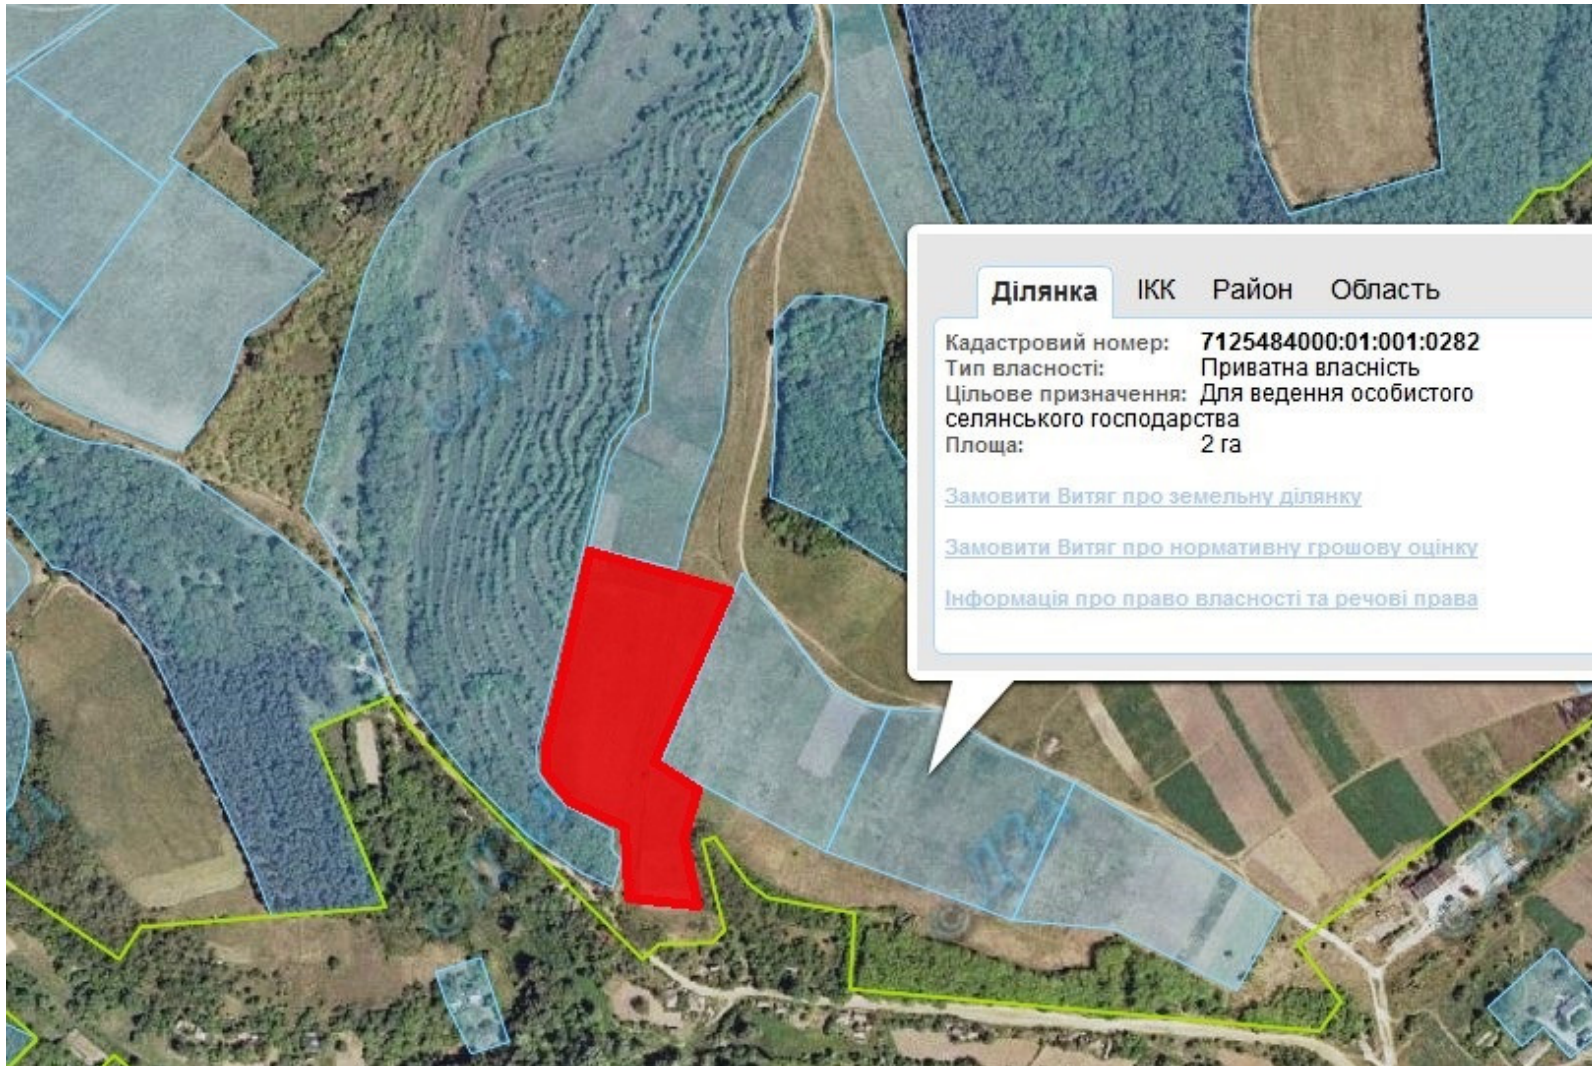

Орієнтовна площа: 3,6 га (з них: рілля – 3,6 га)

-

- Земельні ділянки, що планується до відведення

Викопіювання
з планового матеріалу адмінтериторії Вершацької сільської ради Чигиринського району
про наявні земельні ділянки, які можливо виділити учасникам АТО
(за межами населеного пункту для ведення особистого селянського господарства)

Орієнтовна площа: 5,0 га (з них: пасовища – 5,0 га)

 - - Земельні ділянки, що планується до відведення

Викопіювання
з планового матеріалу адмінтериторії Медведівської сільської ради Чигиринського району
про наявні земельні ділянки, які можливо виділити учасникам АТО
(за межами населеного пункту для ведення особистого селянського господарства)

Орієнтовна площа: 6,0 га (з них: пасовища – 6,0 га)

 - - Земельні ділянки, що планується до відведення

Викопіювання
з планового матеріалу адмінтериторії Мельниківської сільської ради Чигиринського району
про наявні земельні ділянки, які можливо виділити учасникам АТО
(за межами населеного пункту для ведення особистого селянського господарства)

Орієнтовна площа: 6,20 га (з них: рілля – 6,20 га)

-

- Земельні ділянки, що планується до відведення

Викопіювання
з планового матеріалу адмінтериторії Мельниківської сільської ради Чигиринського району
про наявні земельні ділянки, які можливо виділити учасникам АТО
(за межами населеного пункту для ведення особистого селянського господарства)