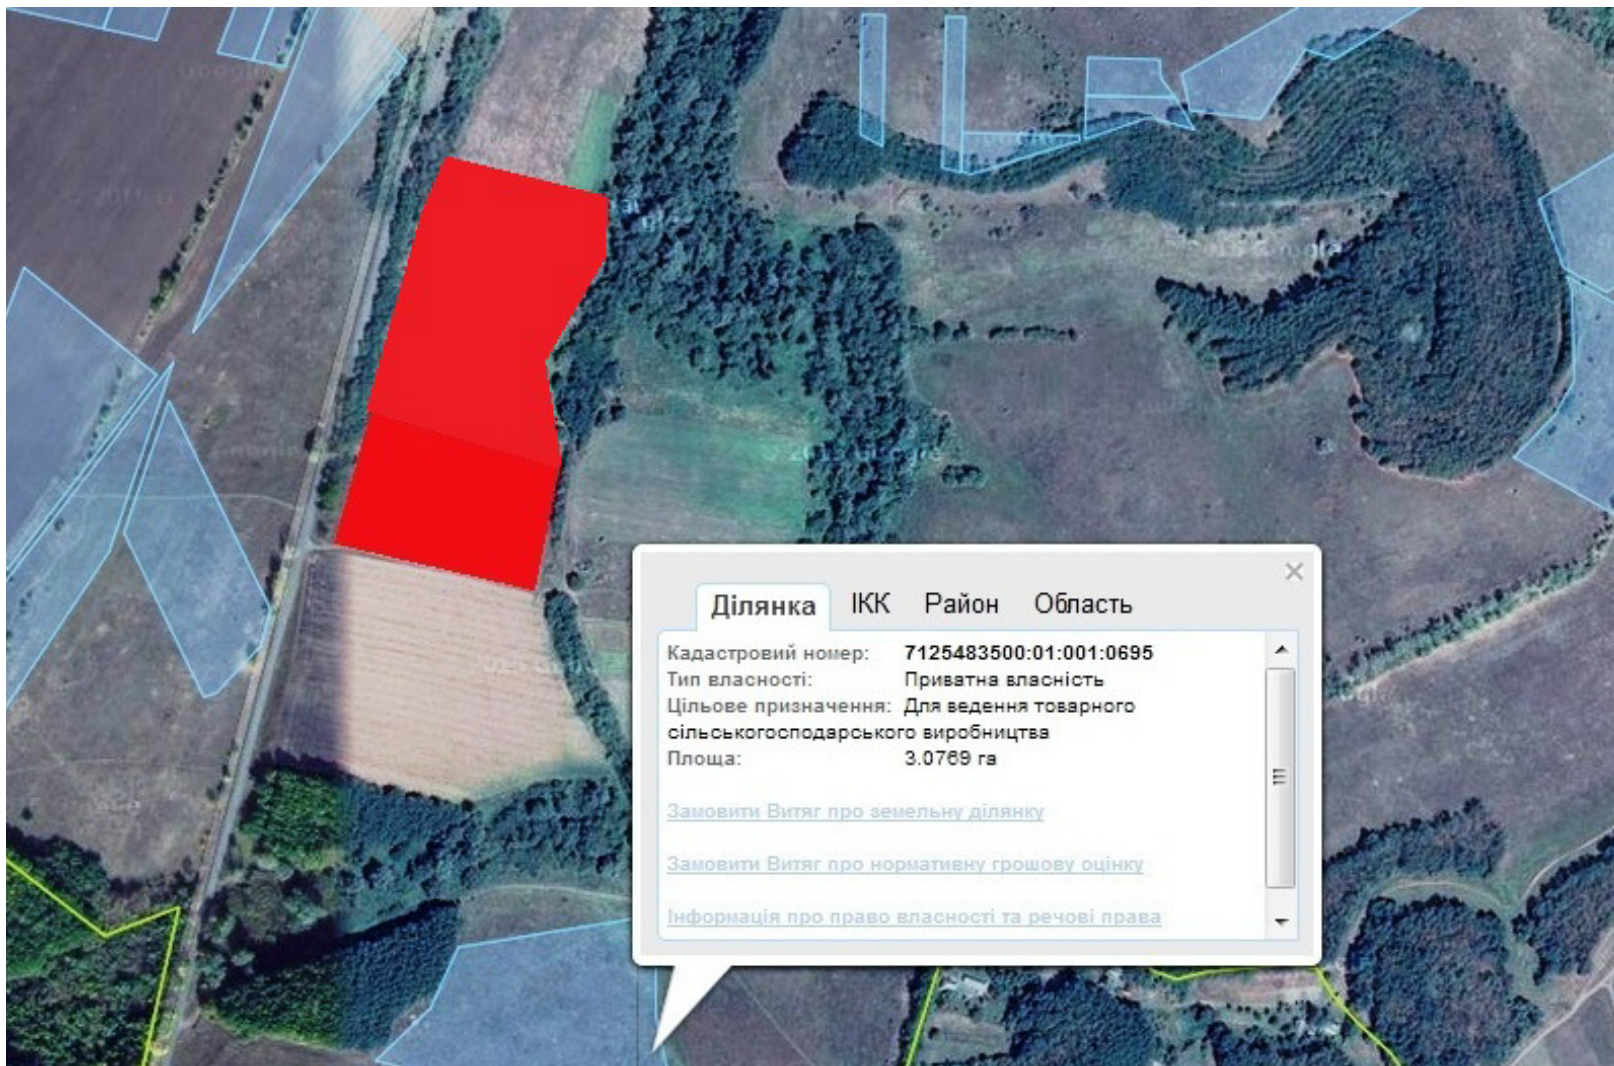

Орієнтовна площа: 5,9000 га (з них: рілля – 5,9000 га)

 - - Земельні ділянки, що планується до відведення

Викопіювання
з планового матеріалу адмінтериторії Матвіївської сільської ради Чигиринського району
про наявні земельні ділянки, які можливо виділити учасникам АТО
(за межами населеного пункту для ведення особистого селянського господарства)

Орієнтовна площа: 1,0 га (з них: рілля – 1,0 га)

 - Земельні ділянки, що планується до відведення

Викопіювання
з планового матеріалу адмінтериторії Матвіївської сільської ради Чигиринського району
про наявні земельні ділянки, які можливо виділити учасникам АТО
(за межами населеного пункту для ведення особистого селянського господарства)

Орієнтовна площа: 5,0 га (з них: пасовища – 5,0 га)

 - - Земельні ділянки, що планується до відведення

Викопіювання
з планового матеріалу адмінтериторії Медведівської сільської ради Чигиринського району
про наявні земельні ділянки, які можливо виділити учасникам АТО
(за межами населеного пункту для ведення особистого селянського господарства)

Орієнтовна площа: 6,0 га (з них: пасовища – 6,0 га)

 - - Земельні ділянки, що планується до відведення

Викопіювання
з планового матеріалу адмінтериторії Мельниківської сільської ради Чигиринського району
про наявні земельні ділянки, які можливо виділити учасникам АТО
(за межами населеного пункту для ведення особистого селянського господарства)