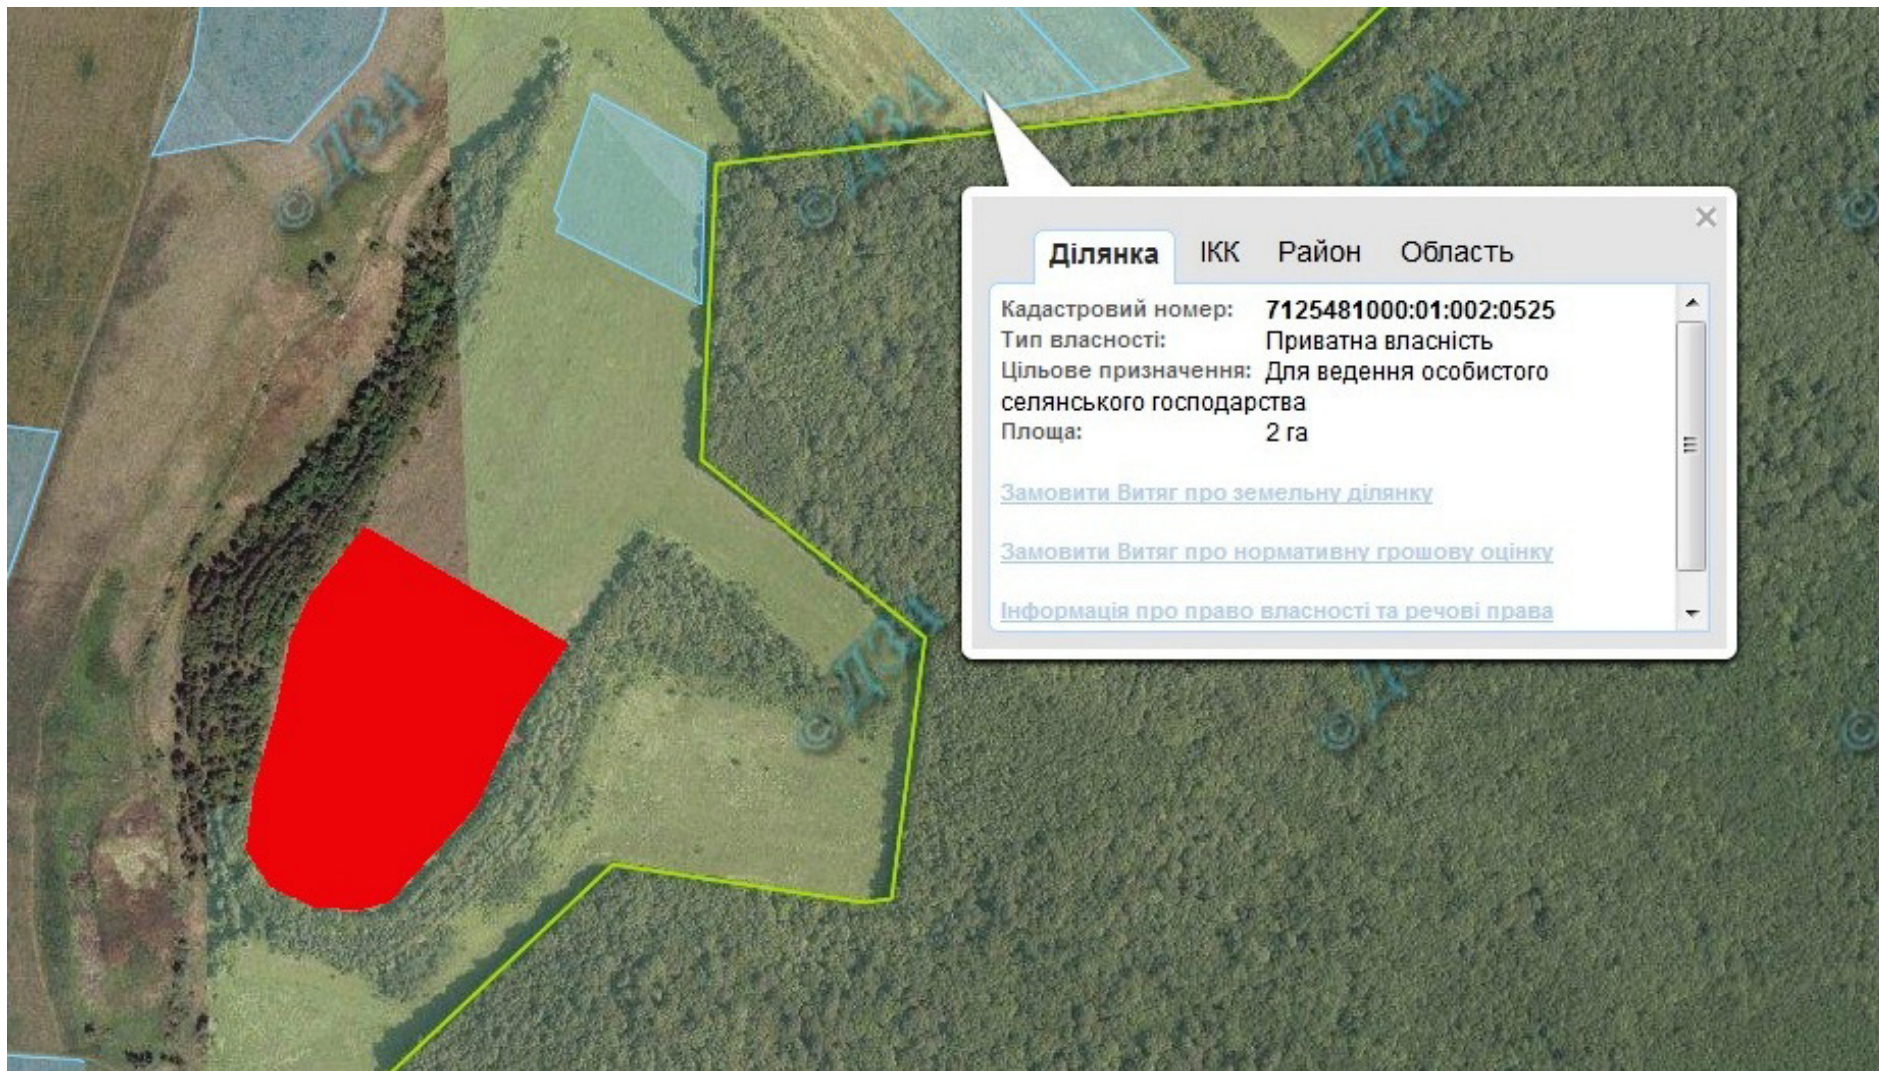

Викопіювання
з планового матеріалу адмінтериторії Вершацької сільської ради Чигиринського району
про наявні земельні ділянки, які можливо виділити учасникам АТО
(за межами населеного пункту для ведення особистого селянського господарства)

Орієнтовна площа: 3,80 га (з них: пасовища – 3,80 га)

- Земельні ділянки, що планується до відведення

Викопіювання
з планового матеріалу адмінтериторії Вершацької сільської ради Чигиринського району
про наявні земельні ділянки, які можливо виділити учасникам АТО
(за межами населеного пункту для ведення особистого селянського господарства)

Орієнтовна площа: 3,6 га (з них: рілля – 3,6 га)

-

- Земельні ділянки, що планується до відведення

Викопіювання
з планового матеріалу адмінтериторії Вершацької сільської ради Чигиринського району
про наявні земельні ділянки, які можливо виділити учасникам АТО
(за межами населеного пункту для ведення особистого селянського господарства)

Орієнтовна площа: 2,0 га (з них: рілля – 2,0 га)

 - - Земельні ділянки, що планується до відведення

Викопіювання
з планового матеріалу адмінтериторії Голоківської сільської ради Чигиринського району
про наявні земельні ділянки, які можливо виділити учасникам АТО
(за межами населеного пункту для садівництва)