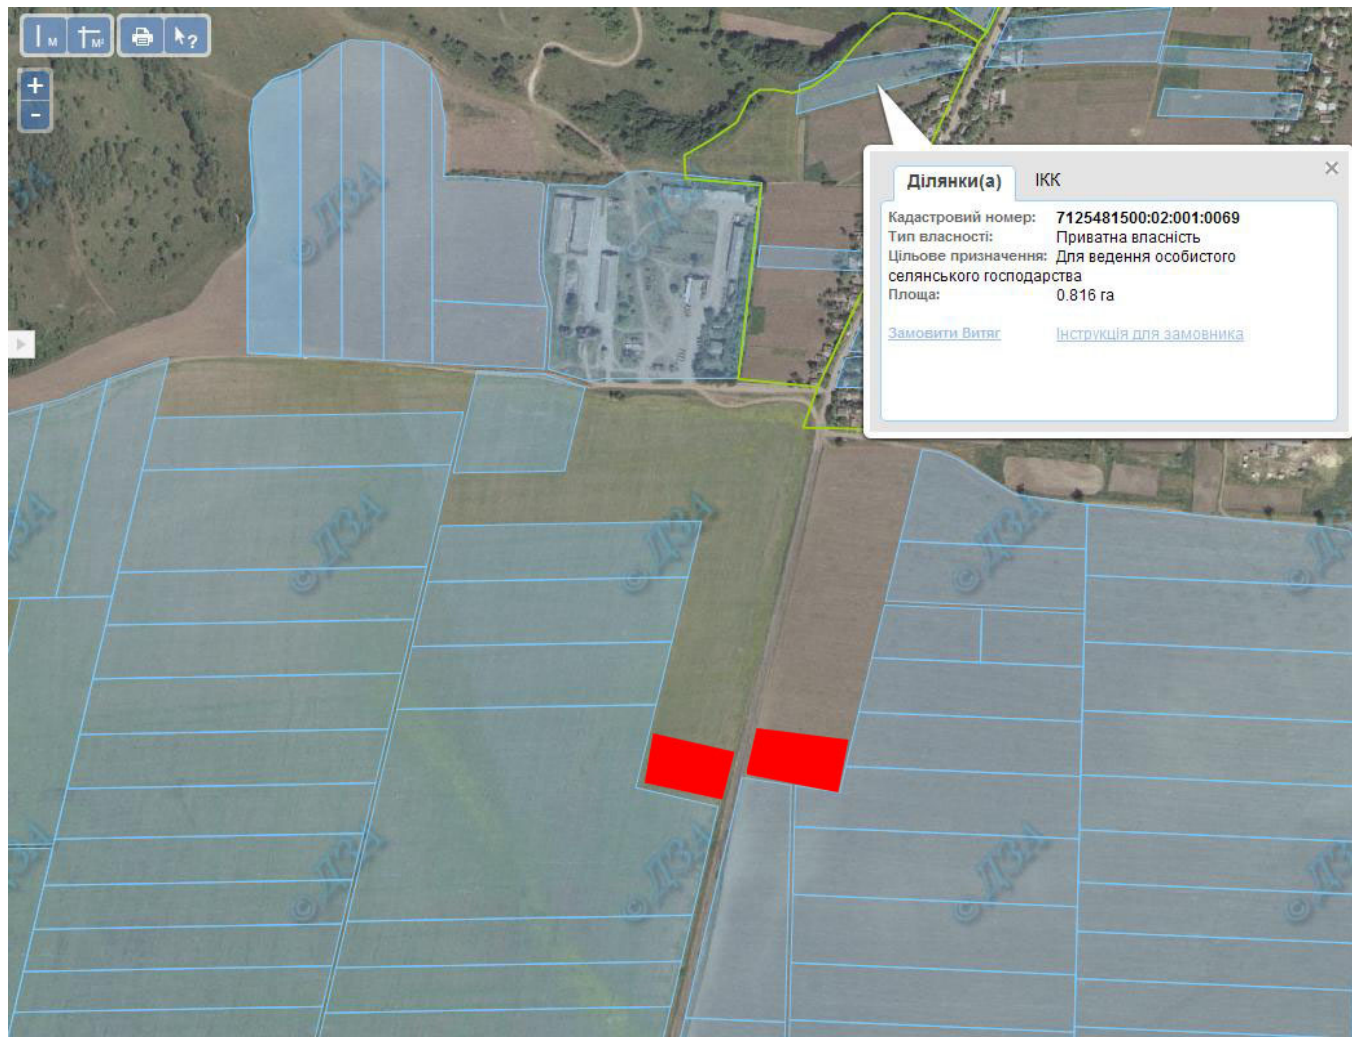

Орієнтовна площа: 3,80 га (з них: пасовища – 3,80 га)

- Земельні ділянки, що планується до відведення

Викопіювання
з планового матеріалу адмінтериторії Вершацької сільської ради Чигиринського району
про наявні земельні ділянки, які можливо виділити учасникам АТО
(за межами населеного пункту для ведення особистого селянського господарства)

Орієнтовна площа: 3,6 га (з них: рілля – 3,6 га)

-

- Земельні ділянки, що планується до відведення

Викопіювання
з планового матеріалу адмінтериторії Вершацької сільської ради Чигиринського району
про наявні земельні ділянки, які можливо виділити учасникам АТО
(за межами населеного пункту для ведення особистого селянського господарства)

Орієнтовна площа: 2,0 га (з них: рілля – 2,0 га)

 - - Земельні ділянки, що планується до відведення

Викопіювання
з планового матеріалу адмінтериторії Голоківської сільської ради Чигиринського району
про наявні земельні ділянки, які можливо виділити учасникам АТО
(за межами населеного пункту для садівництва)

Орієнтовна площа: 1,5000 га (з них: рілля – 1,5000 га)

 - - Земельні ділянки, що планується до відведення

Викопіювання
з планового матеріалу адмінтериторії Зам'ятницької сільської ради Чигиринського району
про наявні земельні ділянки, які можливо виділити учасникам АТО
(за межами населеного пункту для ведення особистого селянського господарства)