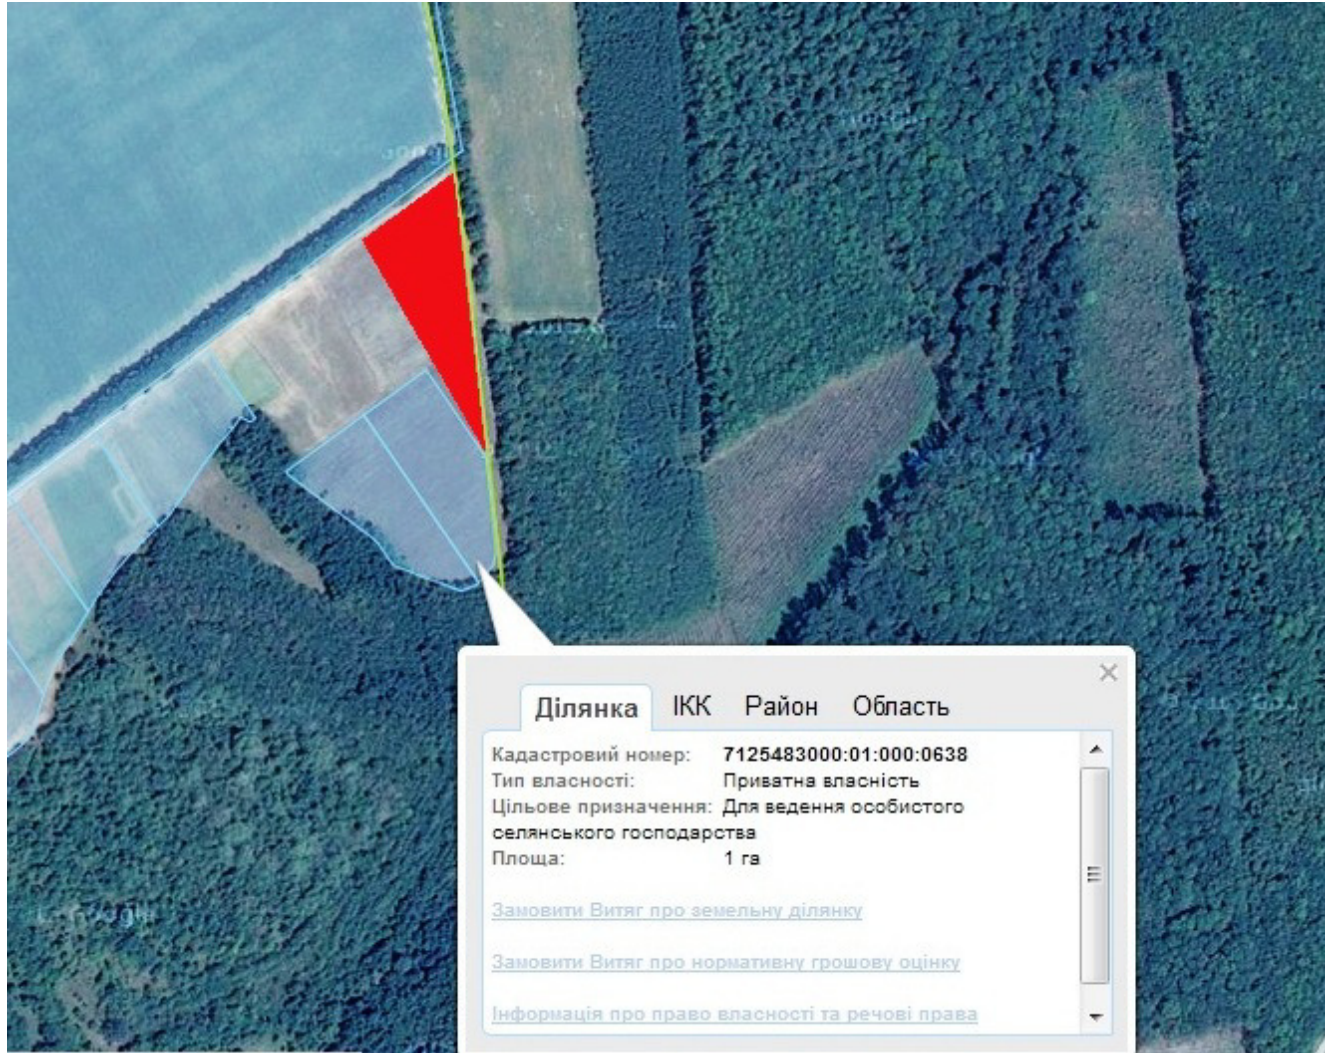

Орієнтовна площа: 2,0 га (з них: рілля – 2,0 га)

 - - Земельні ділянки, що планується до відведення

Викопіювання
з планового матеріалу адмінтериторії Голоківської сільської ради Чигиринського району
про наявні земельні ділянки, які можливо виділити учасникам АТО
(за межами населеного пункту для садівництва)

Орієнтовна площа: 1,5000 га (з них: рілля – 1,5000 га)

 - - Земельні ділянки, що планується до відведення

Викопіювання
з планового матеріалу адмінтериторії Зам'ятницької сільської ради Чигиринського району
про наявні земельні ділянки, які можливо виділити учасникам АТО
(за межами населеного пункту для ведення особистого селянського господарства)

Орієнтовна площа: 4,5 га (з них: сіножаті – 4,5 га)

-

- Земельні ділянки, що планується до відведення

Викопіювання
з планового матеріалу адмінтериторії Красносільської сільської ради Чигиринського району
про наявні земельні ділянки, які можливо виділити учасникам АТО
(за межами населеного пункту для садівництва)

Орієнтовна площа: 5,9000 га (з них: рілля – 5,9000 га)

 - - Земельні ділянки, що планується до відведення

Викопіювання
з планового матеріалу адмінтериторії Матвіївської сільської ради Чигиринського району
про наявні земельні ділянки, які можливо виділити учасникам АТО
(за межами населеного пункту для ведення особистого селянського господарства)