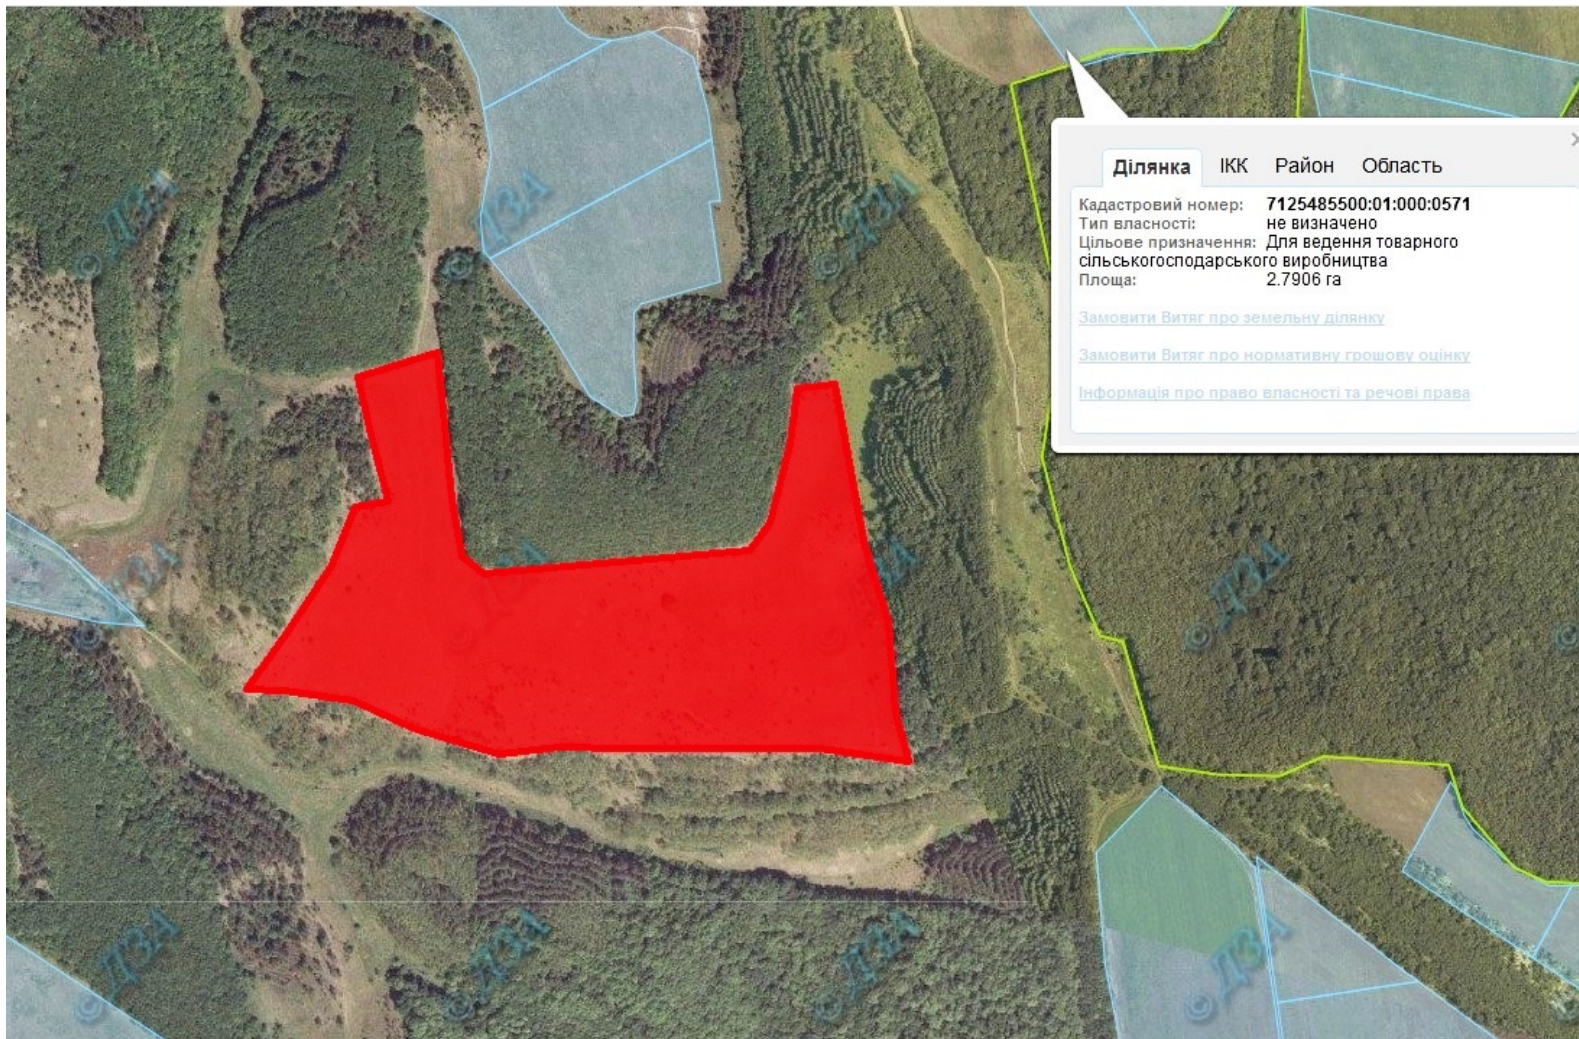

Орієнтовна площа: 3,6 га (з них: рілля – 3,6 га)

-

- Земельні ділянки, що планується до відведення

Викопіювання
з планового матеріалу адмінтериторії Вершацької сільської ради Чигиринського району
про наявні земельні ділянки, які можливо виділити учасникам АТО
(за межами населеного пункту для ведення особистого селянського господарства)

Орієнтовна площа: 6,20 га (з них: рілля – 6,20 га)

-

- Земельні ділянки, що планується до відведення

Викопіювання
з планового матеріалу адмінтериторії Мельниківської сільської ради Чигиринського району
про наявні земельні ділянки, які можливо виділити учасникам АТО
(за межами населеного пункту для ведення особистого селянського господарства)

Орієнтовна площа: 1,0 га (з них: пасовища – 1,0 га)

 - - Земельні ділянки, що планується до відведення

Викопіювання
з планового матеріалу адмінтериторії Стецівської сільської ради Чигиринського району
про наявні земельні ділянки, які можливо виділити учасникам АТО
(за межами населеного пункту для ведення особистого селянського господарства)

Орієнтовна площа: 4,0 га (з них: пасовище, госпдвір – 4,0 га)

- Земельні ділянки, що плануються до відведення