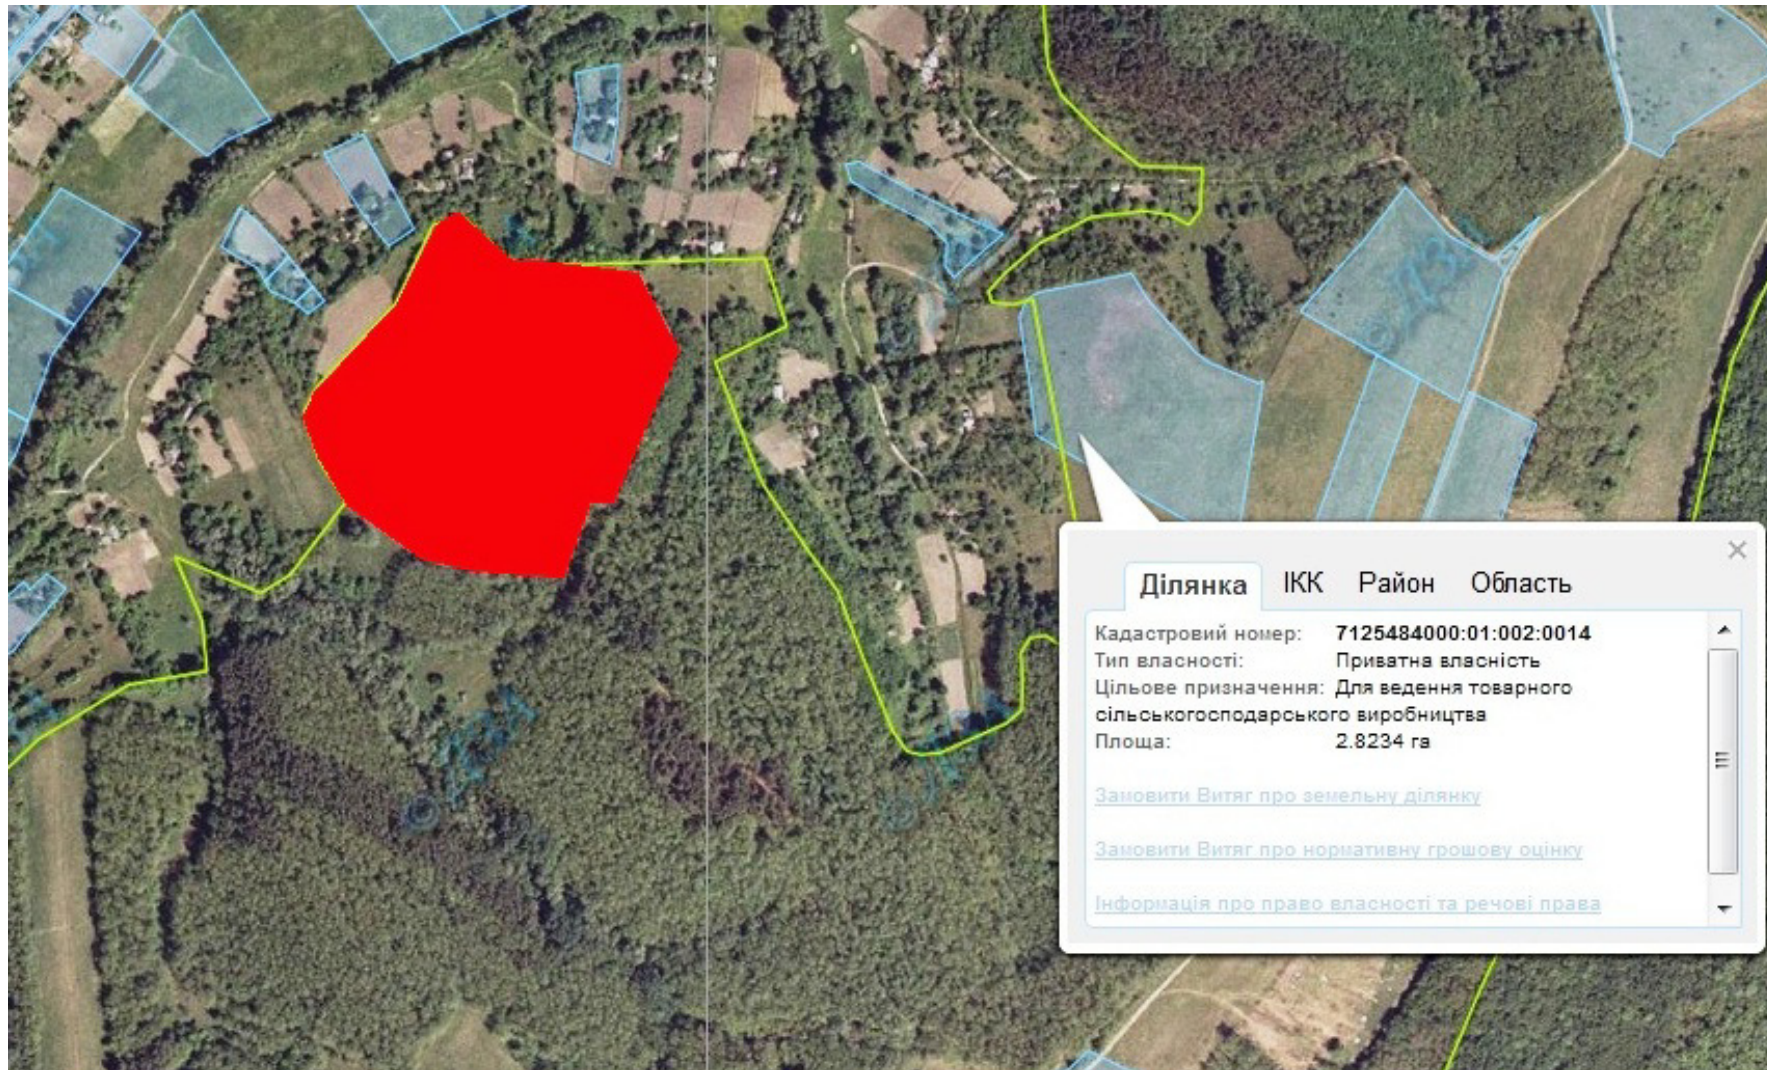

Орієнтовна площа: 3,6 га (з них: рілля – 3,6 га)

-

- Земельні ділянки, що планується до відведення

Викопіювання
з планового матеріалу адмінтериторії Вершацької сільської ради Чигиринського району
про наявні земельні ділянки, які можливо виділити учасникам АТО
(за межами населеного пункту для ведення особистого селянського господарства)

Орієнтовна площа: 5,0 га (з них: пасовища – 5,0 га)

 - - Земельні ділянки, що планується до відведення

Викопіювання
з планового матеріалу адмінтериторії Медведівської сільської ради Чигиринського району
про наявні земельні ділянки, які можливо виділити учасникам АТО
(за межами населеного пункту для ведення особистого селянського господарства)

Орієнтовна площа: 6,0 га (з них: пасовища – 6,0 га)

 - - Земельні ділянки, що планується до відведення

Викопіювання
з планового матеріалу адмінтериторії Мельниківської сільської ради Чигиринського району
про наявні земельні ділянки, які можливо виділити учасникам АТО
(за межами населеного пункту для ведення особистого селянського господарства)

Орієнтовна площа: 4,0 га (з них: пасовище, госпдвір – 4,0 га)

- Земельні ділянки, що плануються до відведення