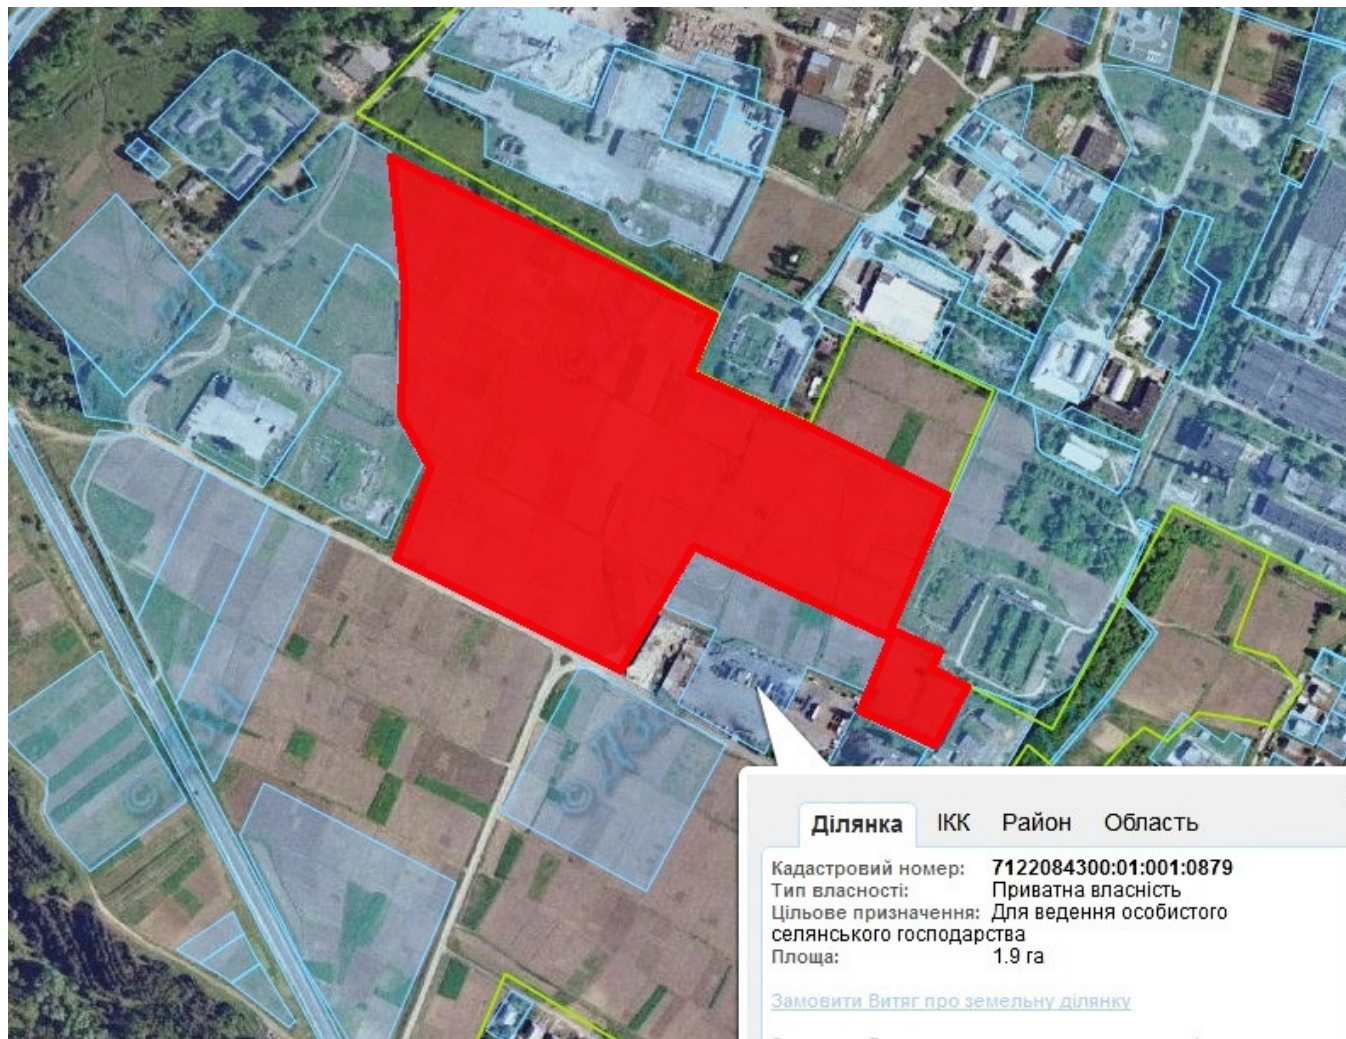

Викопіювання
з планового матеріалу адмінтериторії Литвинецької сільської ради Канівського району
про наявні земельні ділянки, які можливо виділити учасникам АТО
(за межами населеного пункту для ведення особистого селянського господарства)

Орієнтовна площа: 12,24 га (з них: рілля – 12,24 га)
- Земельні ділянки, що планується до відведення