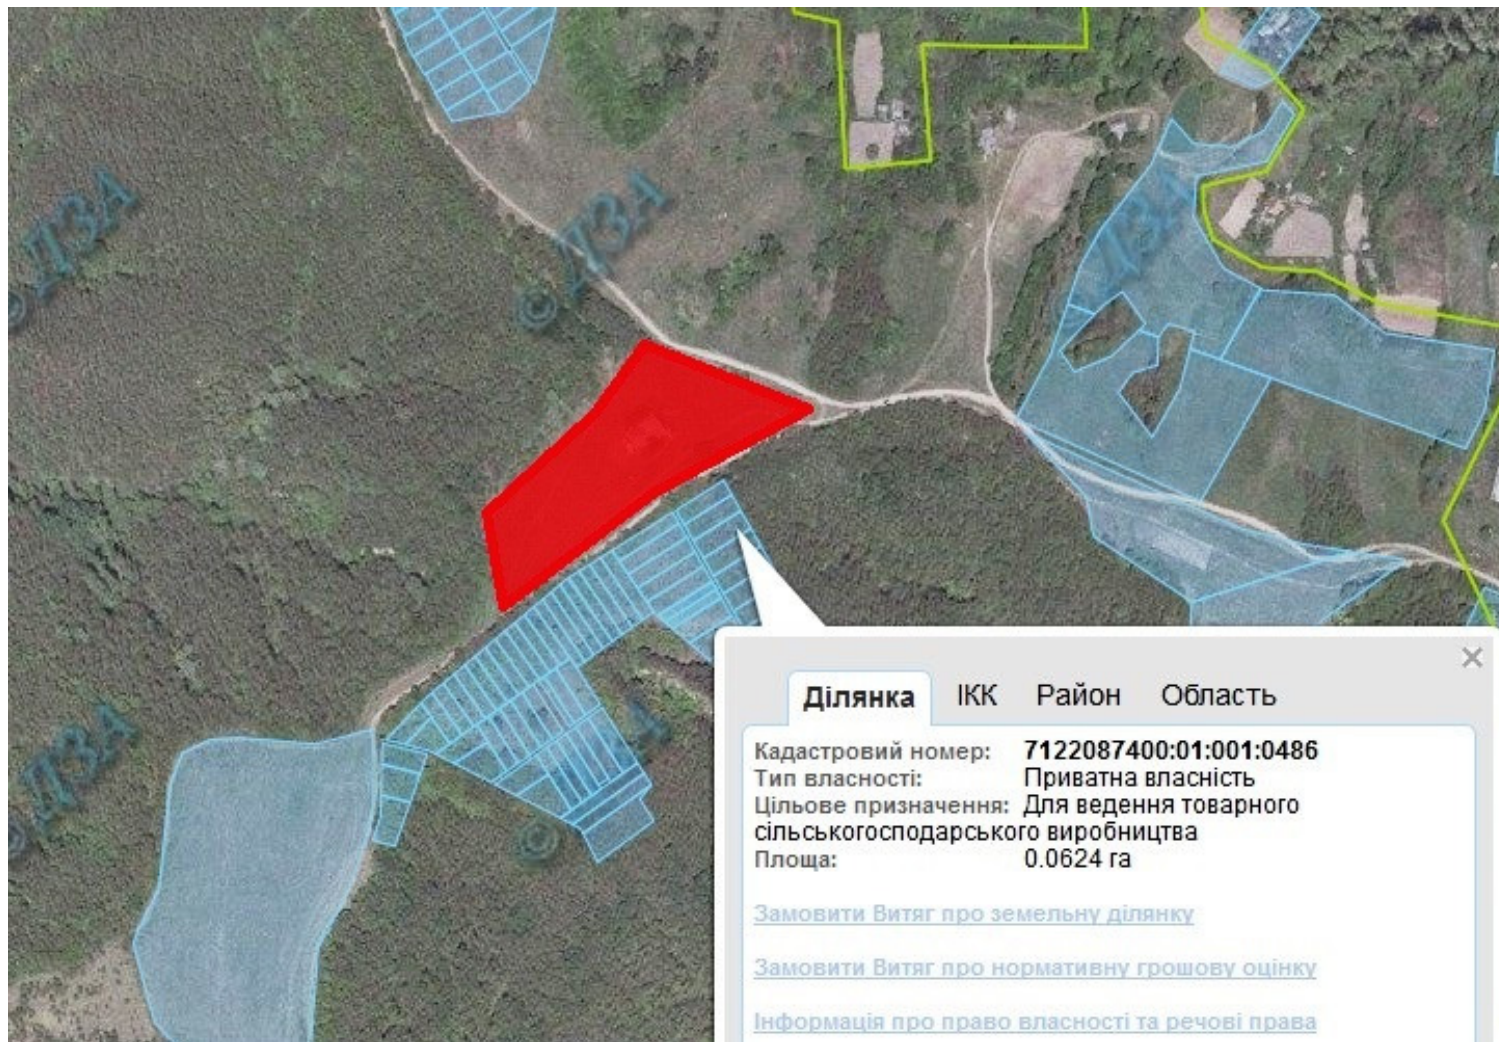

Орієнтовна площа: 3,99 га (з них: рілля – 3,99 га)
- Земельні ділянки, що планується до відведення

Викопіювання
з планового матеріалу адмінтериторії Пшеничницької сільської ради Канівського району
про наявні земельні ділянки, які можливо виділити учасникам АТО
(за межами населеного пункту для ведення особистого селянського господарства)

Орієнтовна площа: 4,97 га (з них: пасовище – 4,97 га)
- Земельні ділянки, що планується до відведення

Викопіювання
з планового матеріалу адмінтериторії Пшеничницької сільської ради Канівського району
про наявні земельні ділянки, які можливо виділити учасникам АТО
(за межами населеного пункту для ведення особистого селянського господарства)

Орієнтовна площа: 5,5706 га (з них: рілля – 5,5706 га)

- Земельні ділянки, що планується до відведення

Викопіювання
з планового матеріалу адмінтериторії Пшеничницької сільської ради Канівського району
про наявні земельні ділянки, які можливо виділити учасникам АТО
(за межами населеного пункту для ведення особистого селянського господарства)