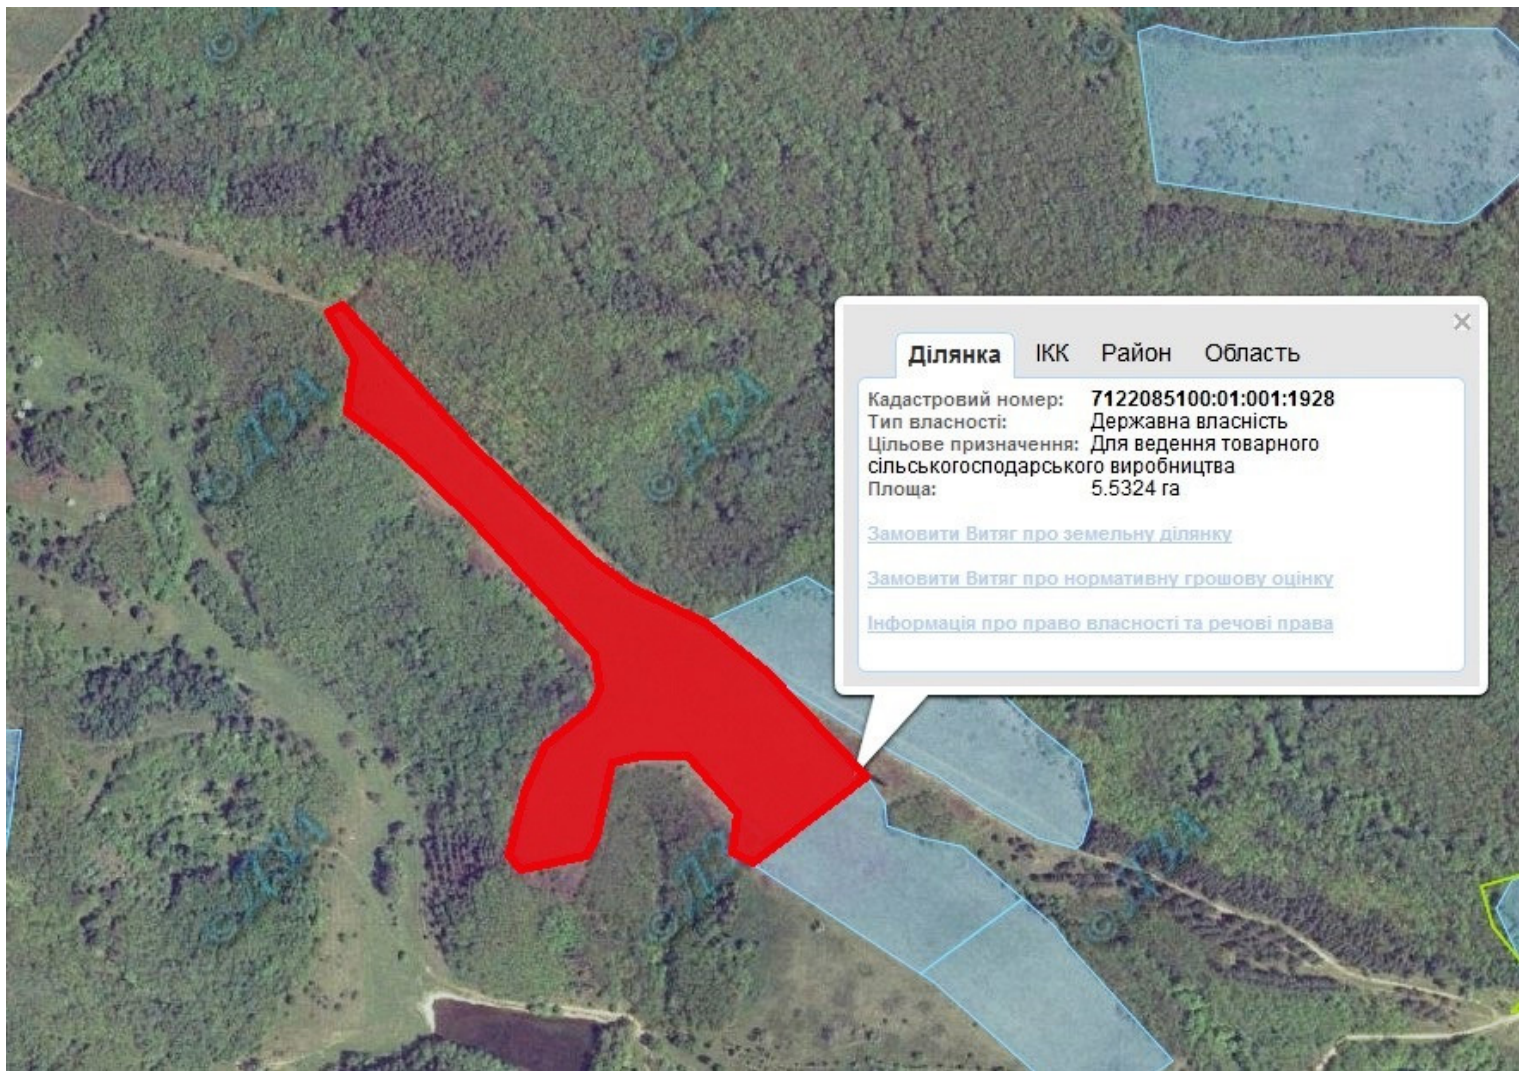

Орієнтовна площа: 2,0 га (з них: рілля – 2,0 га)
- Земельні ділянки, що планується до відведення

Викопіювання
з планового матеріалу адмінтериторії Козарівської сільської ради Канівського району
про наявні земельні ділянки, які можливо виділити учасникам АТО
(за межами населеного пункту для ведення особистого селянського господарства)

Орієнтовна площа: 3,90 га (з них: рілля – 3,90 га)
- Земельні ділянки, що планується до відведення

Викопіювання
з планового матеріалу адмінтериторії Литвинецької сільської ради Канівського району
про наявні земельні ділянки, які можливо виділити учасникам АТО
(за межами населеного пункту для ведення особистого селянського господарства)

Орієнтовна площа: 12,24 га (з них: рілля – 12,24 га)
- Земельні ділянки, що планується до відведення

Викопіювання
з планового матеріалу адмінтериторії Межирицької сільської ради Канівського району
про наявні земельні ділянки, які можливо виділити учасникам АТО
(за межами населеного пункту для ведення особистого селянського господарства)

Орієнтовна площа: 3,2035 га (з них: рілля – 3,2035 га)

- Земельні ділянки, що плануються до відведення

Викопіювання
з планового матеріалу адмінтериторії Межирицької сільської ради Канівського району
про наявні земельні ділянки, які можливо виділити учасникам АТО
(за межами населеного пункту для ведення особистого селянського господарства)