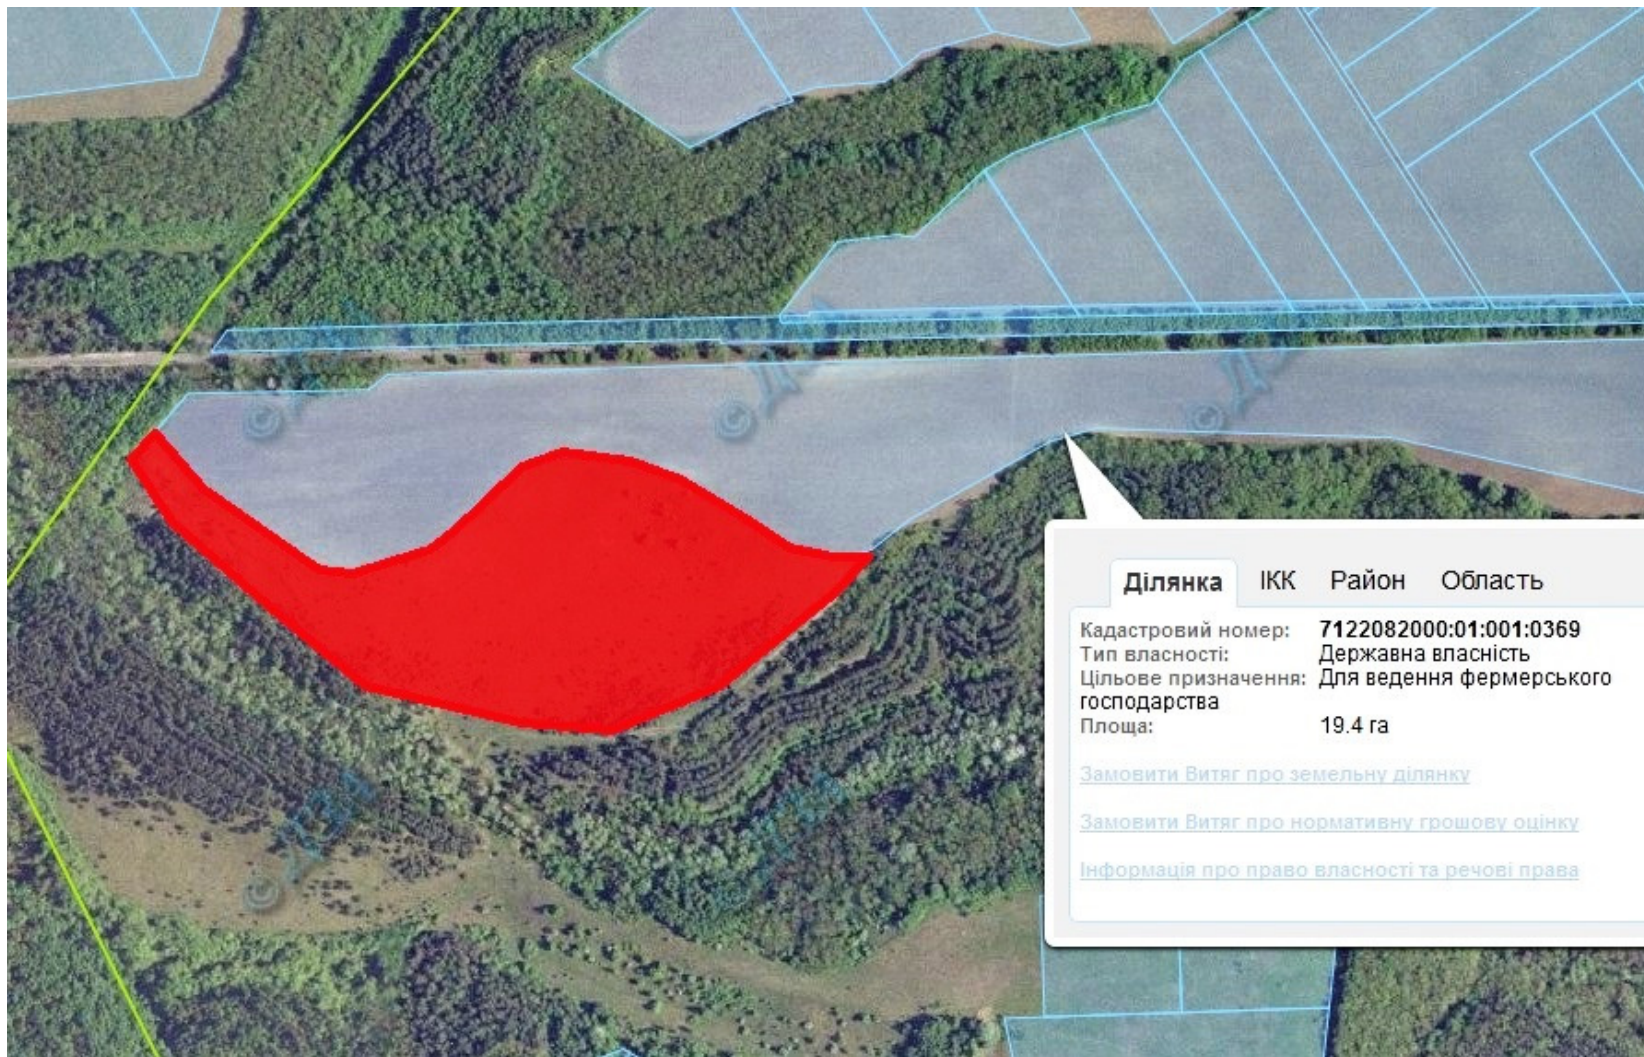

Викопіювання
з планового матеріалу адмінтериторії Грицинецької сільської ради Канівського району
про наявні земельні ділянки, які можливо виділити учасникам АТО
(за межами населеного пункту для ведення особистого селянського господарства)

Орієнтовна площа: 8,60 га (з них: пасовища – 8,60 га)

- Земельні ділянки, що плануються до відведення