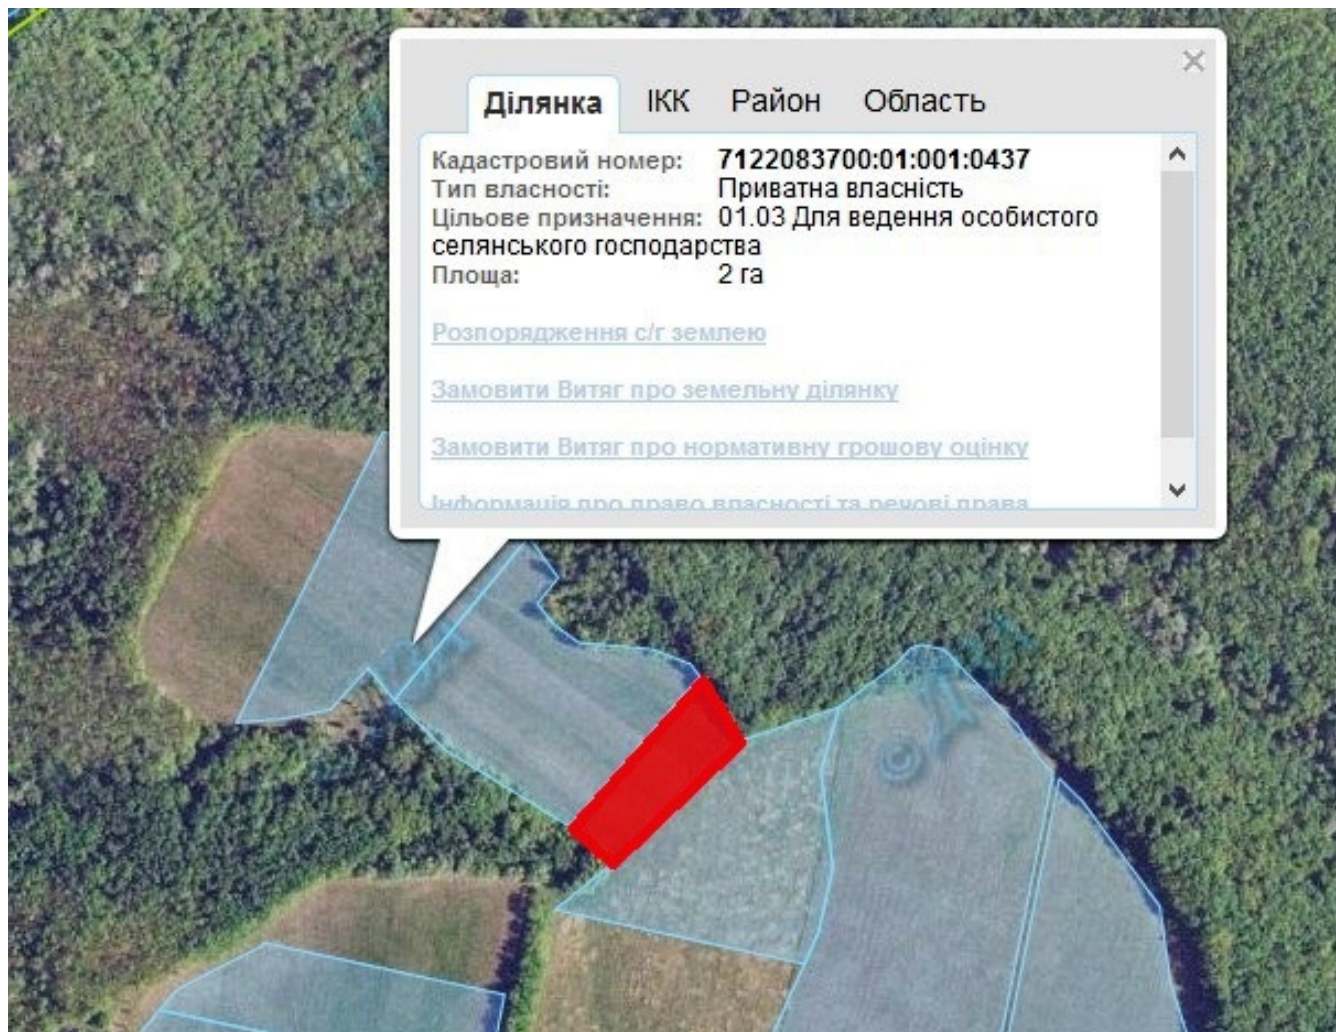

Орієнтовна площа: 2,0 га (з них: рілля – 2,0 га)
- Земельні ділянки, що планується до відведення

Викопіювання
з планового матеріалу адмінтериторії Козарівської сільської ради Канівського району
про наявні земельні ділянки, які можливо виділити учасникам АТО
(за межами населеного пункту для ведення особистого селянського господарства)

Орієнтовна площа: 3,50 га (з них: рілля – 3,50 га)
- Земельні ділянки, що планується до відведення

Викопіювання
з планового матеріалу адмінтериторії Козарівської сільської ради Канівського району
про наявні земельні ділянки, які можливо виділити учасникам АТО
(за межами населеного пункту для ведення особистого селянського господарства)

Орієнтовна площа: 8,0 га (з них: рілля – 8,0 га)
- Земельні ділянки, що плануються до відведення

Викопіювання
з планового матеріалу адмінтериторії Конончанської сільської ради Канівського району
про наявні земельні ділянки, які можливо виділити учасникам АТО
(за межами населеного пункту для ведення особистого селянського господарства)

Орієнтовна площа: 2,0 га (з них: рілля – 2,0 га)

- Земельні ділянки, що плануються до відведення

Викопіювання
з планового матеріалу адмінтериторії Курилівської сільської ради Канівського району
про наявні земельні ділянки, які можливо виділити учасникам АТО
(за межами населеного пункту для ведення особистого селянського господарства)