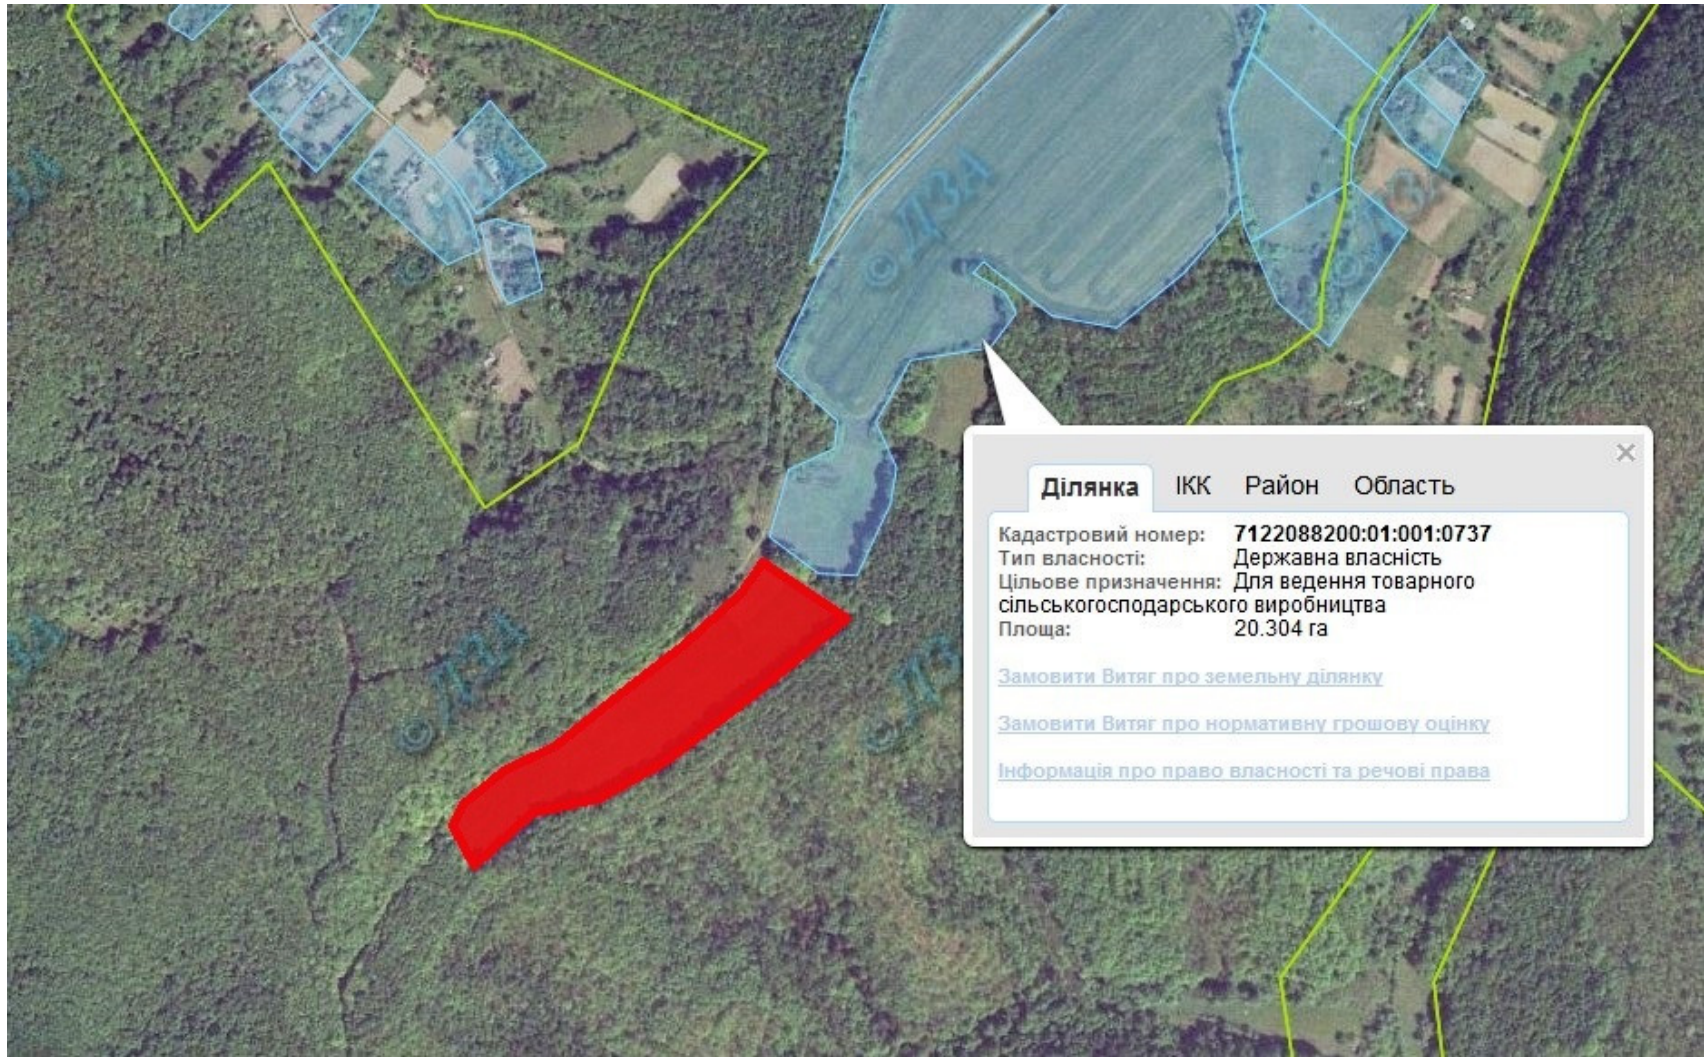

Викопіювання
з планового матеріалу адмінтериторії Таганчанської сільської ради Канівського району
про наявні земельні ділянки, які можливо виділити учасникам АТО
(за межами населеного пункту для ведення особистого селянського господарства)

Орієнтовна площа: 2,50 га (з них: рілля – 2,50 га)
- Земельні ділянки, що планується до відведення