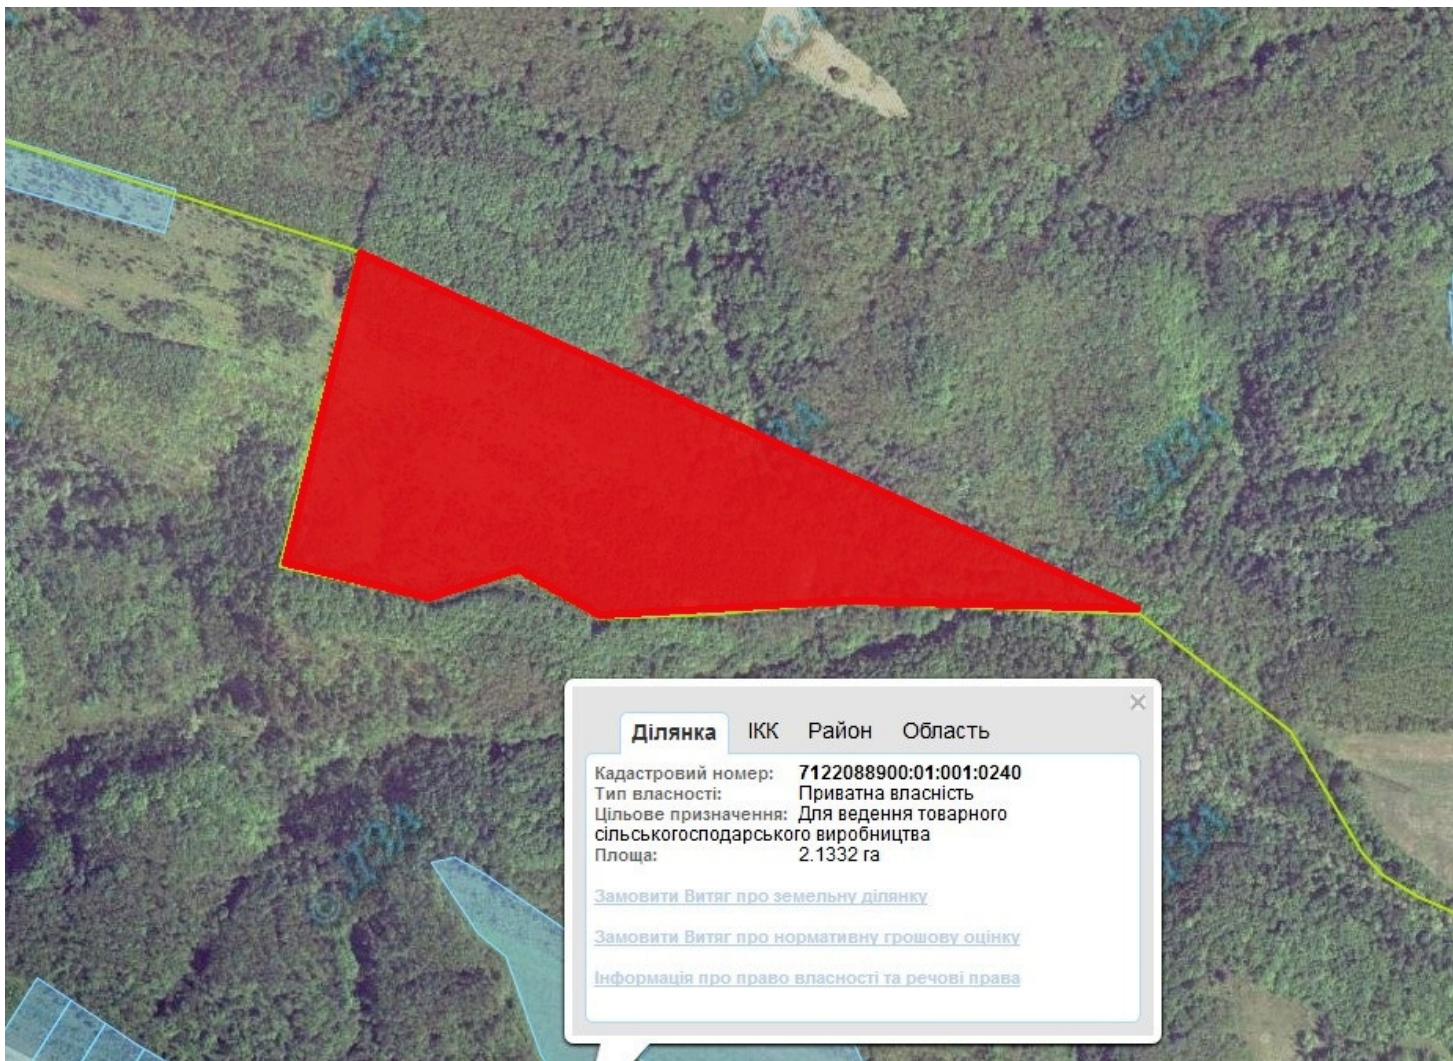

Викопіювання
з планового матеріалу адмінтериторії Пекарівської сільської ради Канівського району
про наявні земельні ділянки, які можливо виділити учасникам АТО
(за межами населеного пункту для ведення особистого селянського господарства)

Орієнтовна площа: 10,0 га (з них: рілля – 10,0 га)
- Земельні ділянки, що планується до відведення