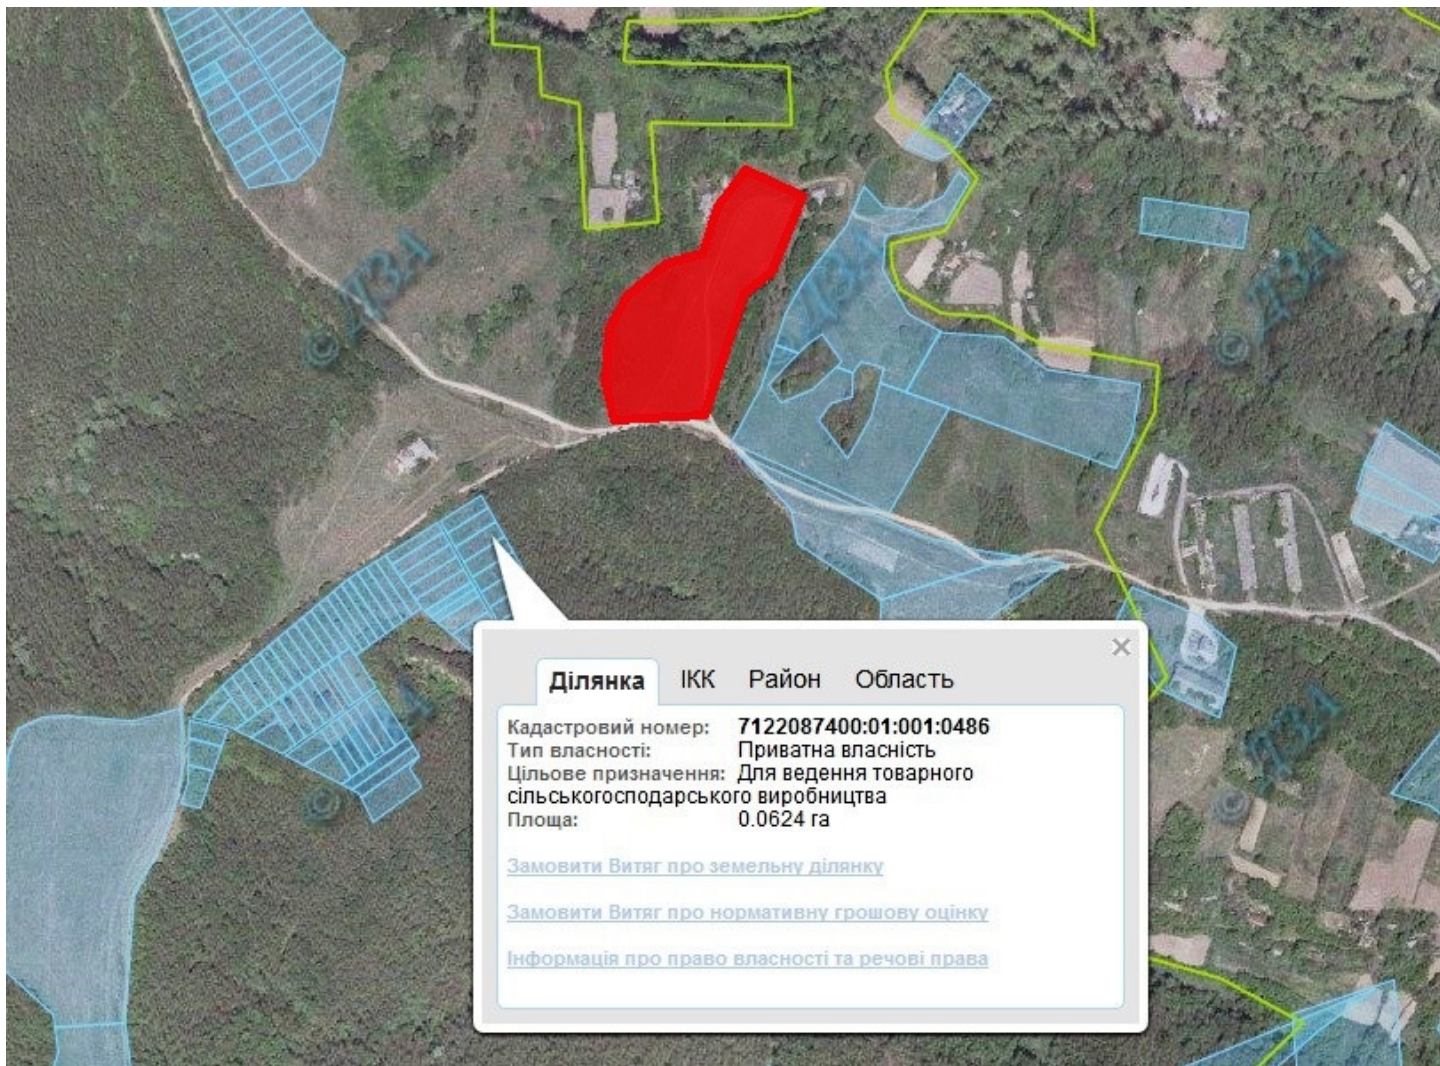

Викопіювання
з планового матеріалу адмінтериторії Пшеничницької сільської ради Канівського району
про наявні земельні ділянки, які можливо виділити учасникам АТО
(за межами населеного пункту для ведення особистого селянського господарства)

Орієнтовна площа: 2,14 га (з них: пасовище – 2,14 га)
- Земельні ділянки, що планується до відведення