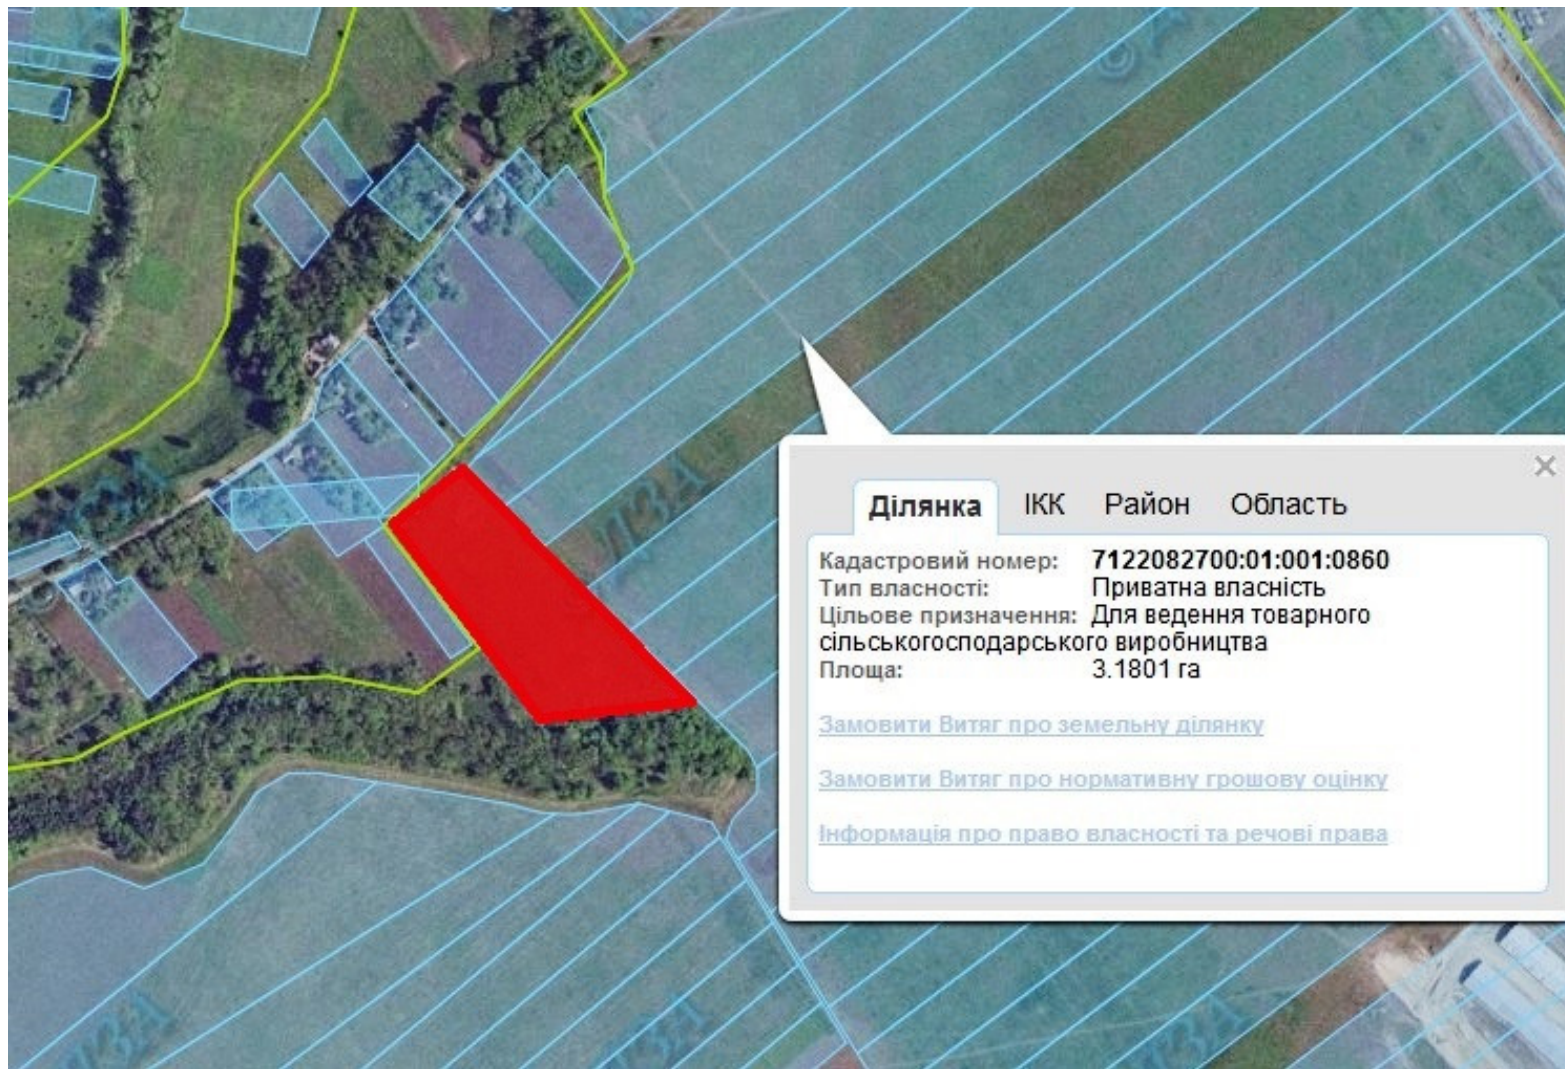

Орієнтовна площа: 10,40 га (з них: пасовища – 10,40 га)

- Земельні ділянки, що плануються до відведення

Викопіювання
з планового матеріалу адмінтериторії Козарівської сільської ради Канівського району
про наявні земельні ділянки, які можливо виділити учасникам АТО
(за межами населеного пункту для ведення особистого селянського господарства)

Орієнтовна площа: 1,0 га (з них: рілля – 1,0 га)
- Земельні ділянки, що планується до відведення

Викопіювання
з планового матеріалу адмінтериторії Козарівської сільської ради Канівського району
про наявні земельні ділянки, які можливо виділити учасникам АТО
(за межами населеного пункту для ведення особистого селянського господарства)

Орієнтовна площа: 2,0 га (з них: рілля – 2,0 га)
- Земельні ділянки, що планується до відведення

Викопіювання
з планового матеріалу адмінтериторії Козарівської сільської ради Канівського району
про наявні земельні ділянки, які можливо виділити учасникам АТО
(за межами населеного пункту для ведення особистого селянського господарства)

Орієнтовна площа: 3,50 га (з них: рілля – 3,50 га)
- Земельні ділянки, що планується до відведення

Викопіювання
з планового матеріалу адмінтериторії Козарівської сільської ради Канівського району
про наявні земельні ділянки, які можливо виділити учасникам АТО
(за межами населеного пункту для ведення особистого селянського господарства)