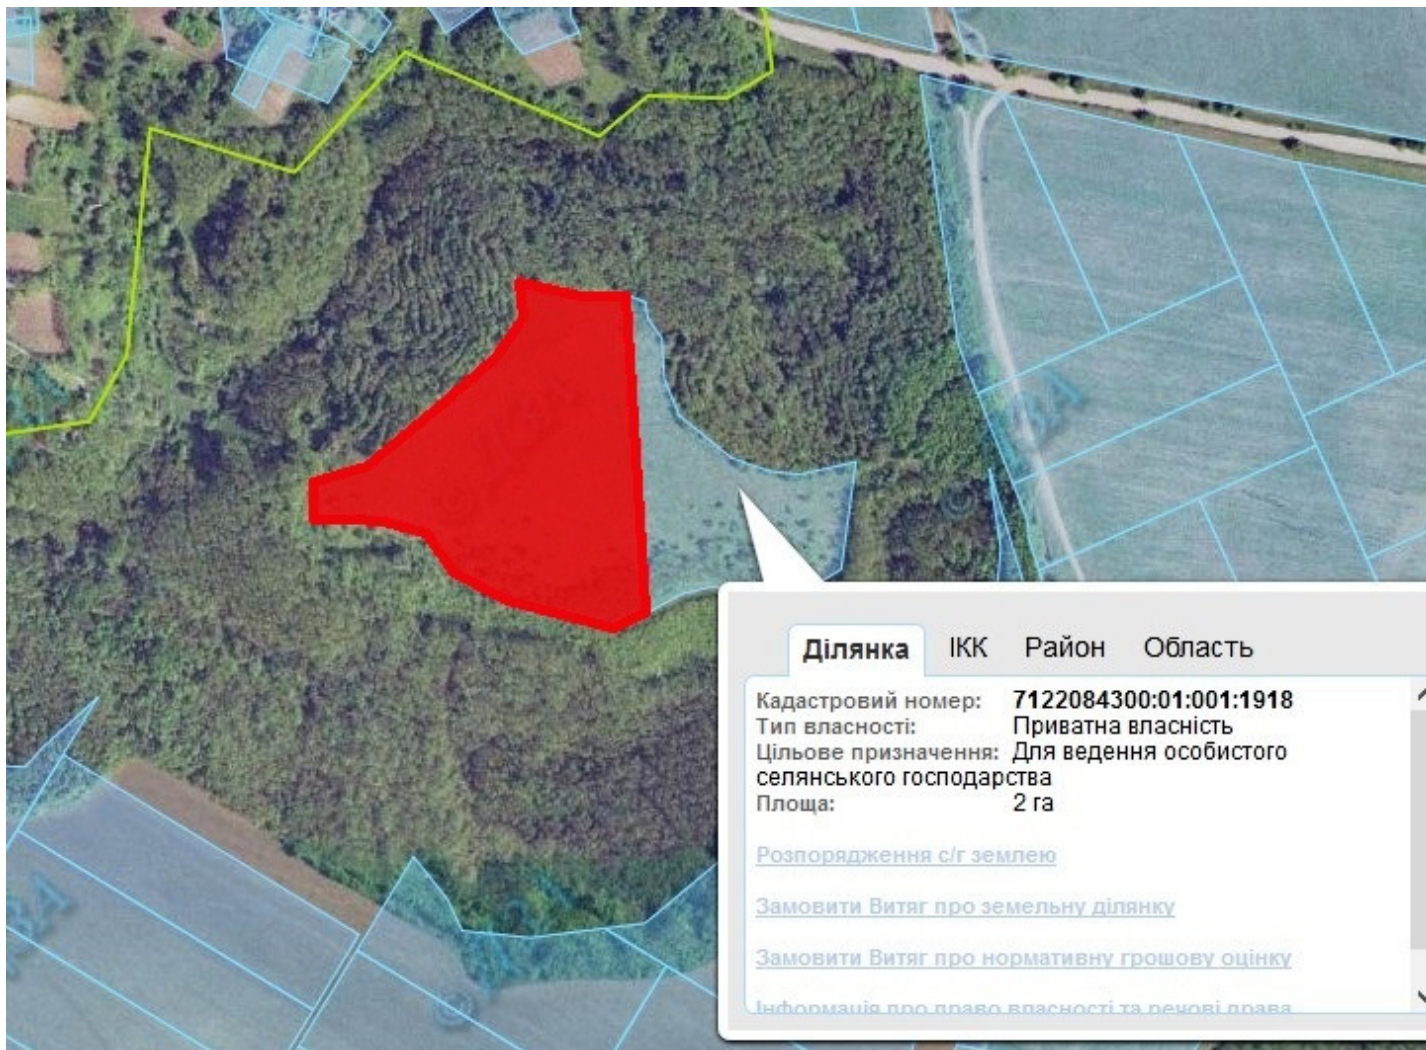

Орієнтовна площа: 2,0 га (з них: рілля – 2,0 га)
- Земельні ділянки, що планується до відведення

Викопіювання
з планового матеріалу адмінтериторії Курилівської сільської ради Канівського району
про наявні земельні ділянки, які можливо виділити учасникам АТО
(за межами населеного пункту для ведення особистого селянського господарства)

Орієнтовна площа: 4,80 га (з них: пасовища – 4,80 га)
- Земельні ділянки, що планується до відведення

Викопіювання
з планового матеріалу адмінтериторії Литвинецької сільської ради Канівського району
про наявні земельні ділянки, які можливо виділити учасникам АТО
(за межами населеного пункту для ведення особистого селянського господарства)

Орієнтовна площа: 1,30 га (з них: рілля – 1,30 га)
- Земельні ділянки, що планується до відведення

Викопіювання
з планового матеріалу адмінтериторії Литвинецької сільської ради Канівського району
про наявні земельні ділянки, які можливо виділити учасникам АТО
(за межами населеного пункту для ведення особистого селянського господарства)

Орієнтовна площа: 3,90 га (з них: рілля – 3,90 га)
- Земельні ділянки, що планується до відведення

Викопіювання
з планового матеріалу адмінтериторії Литвинецької сільської ради Канівського району
про наявні земельні ділянки, які можливо виділити учасникам АТО
(за межами населеного пункту для ведення особистого селянського господарства)