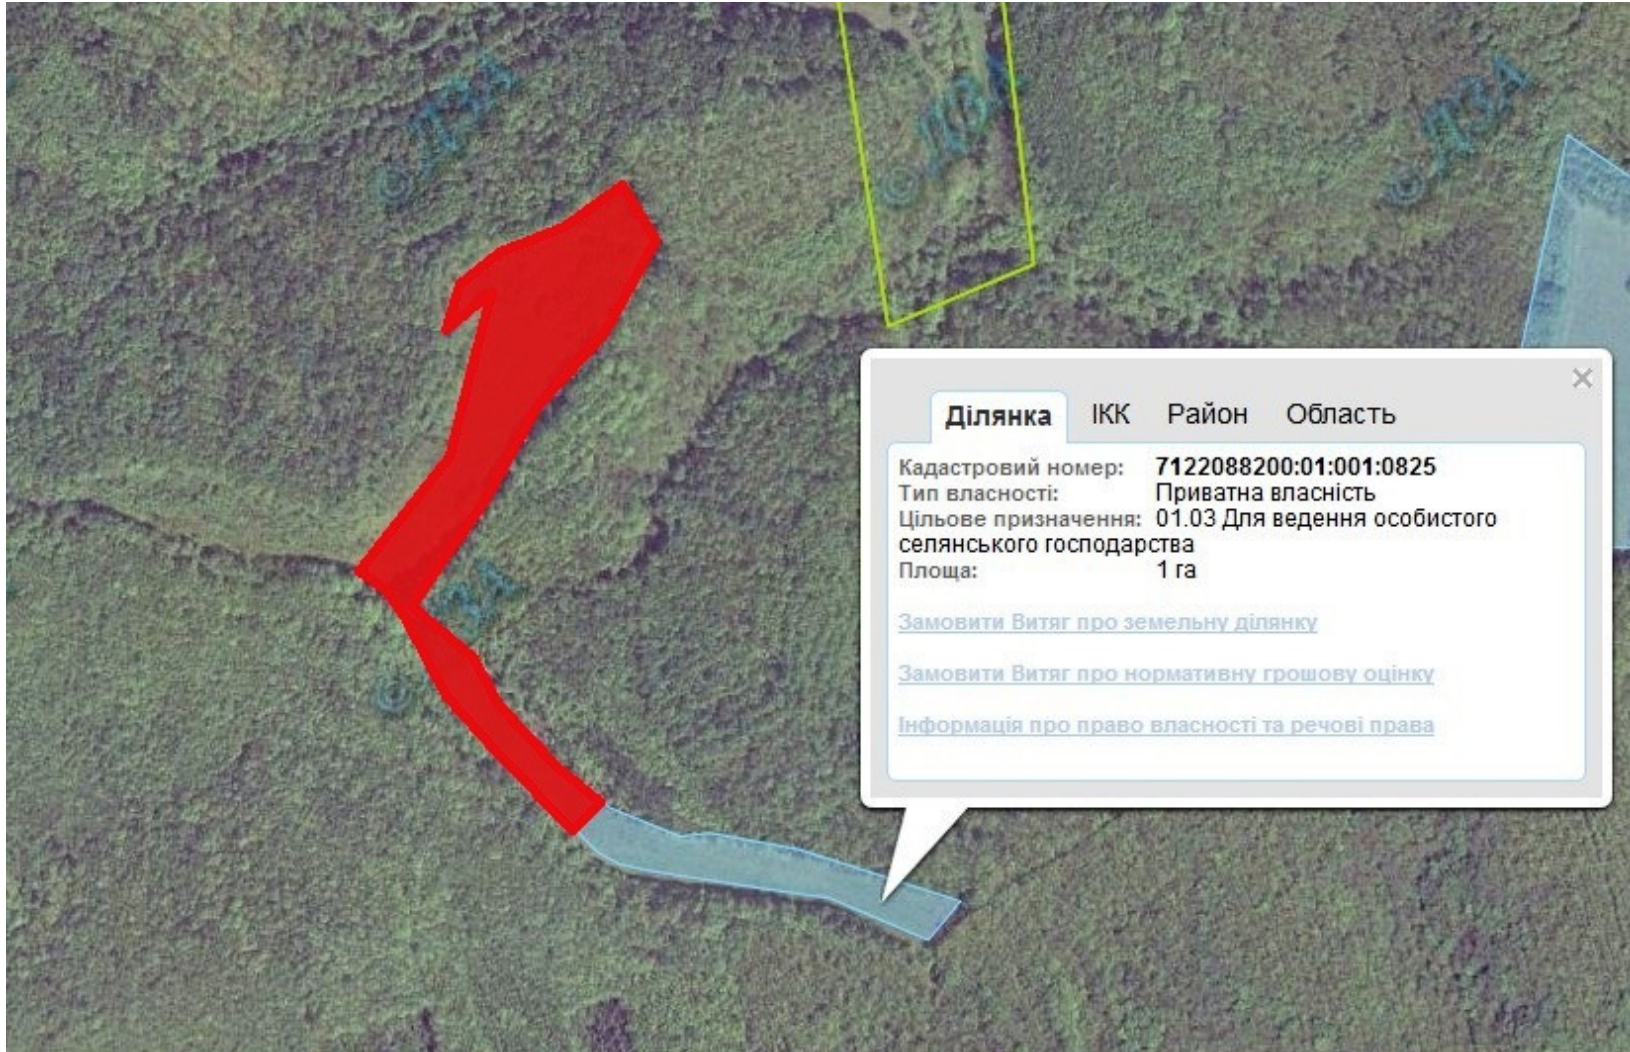

Викопіювання
з планового матеріалу адмінтериторії Таганчанської сільської ради Канівського району
про наявні земельні ділянки, які можливо виділити учасникам АТО
(за межами населеного пункту для ведення особистого селянського господарства)

Орієнтовна площа: 3,50 га (з них: пасовище – 3,50 га)
- Земельні ділянки, що планується до відведення