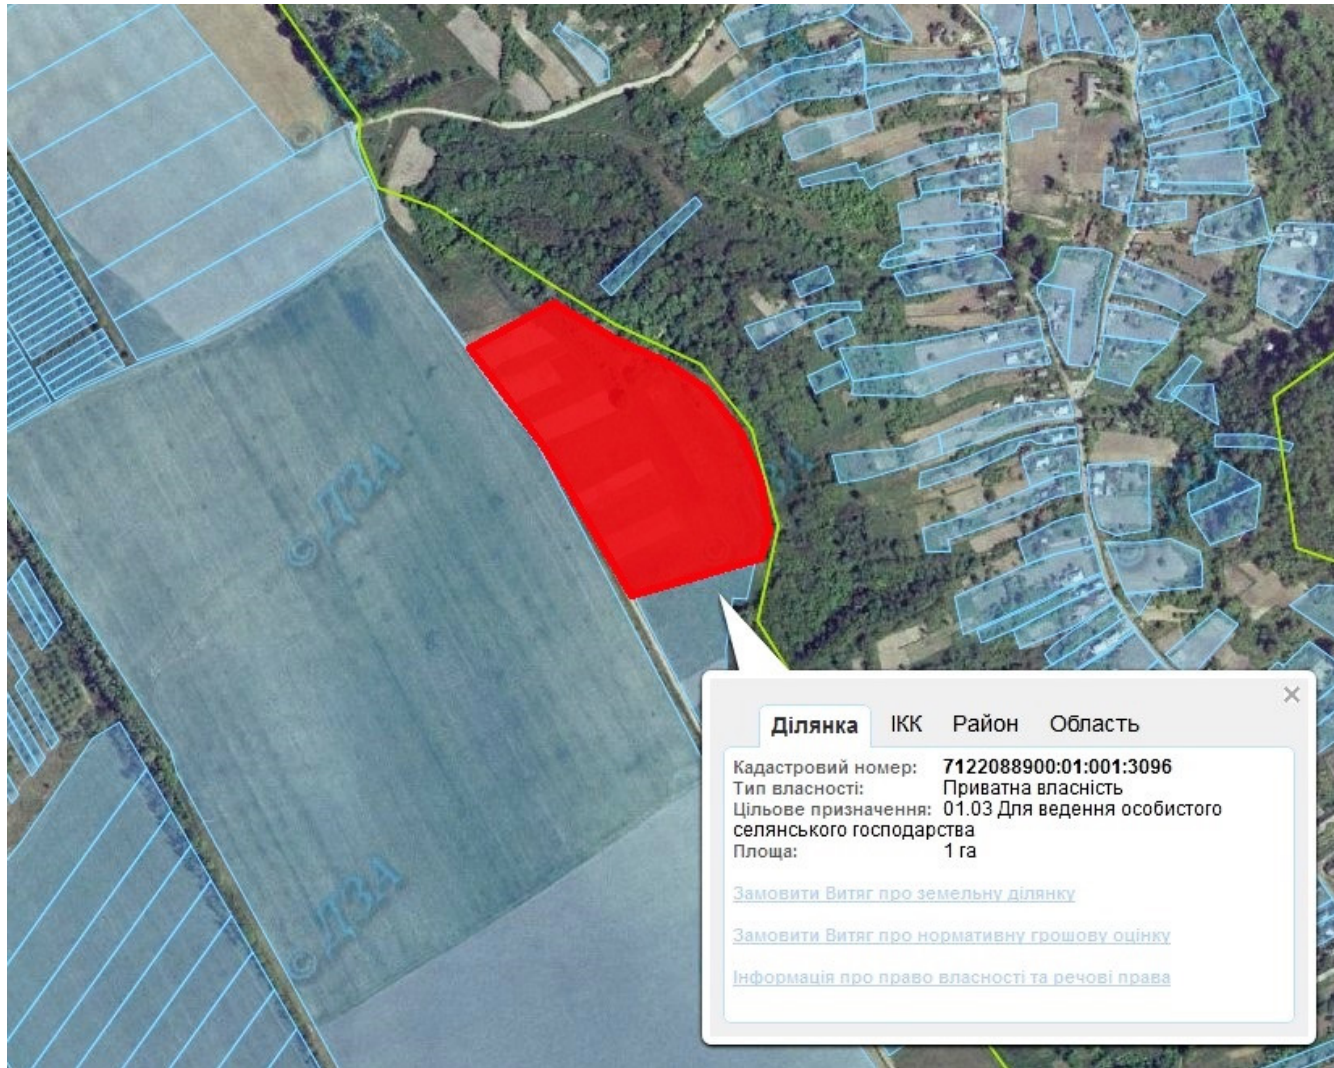

Викопіювання
з планового матеріалу адмінтериторії Хмільнянської сільської ради Канівського району
про наявні земельні ділянки, які можливо виділити учасникам АТО
(за межами населеного пункту для ведення особистого селянського господарства)

Орієнтовна площа: 3,50 га (з них: рілля – 3,50 га)
- Земельні ділянки, що планується до відведення