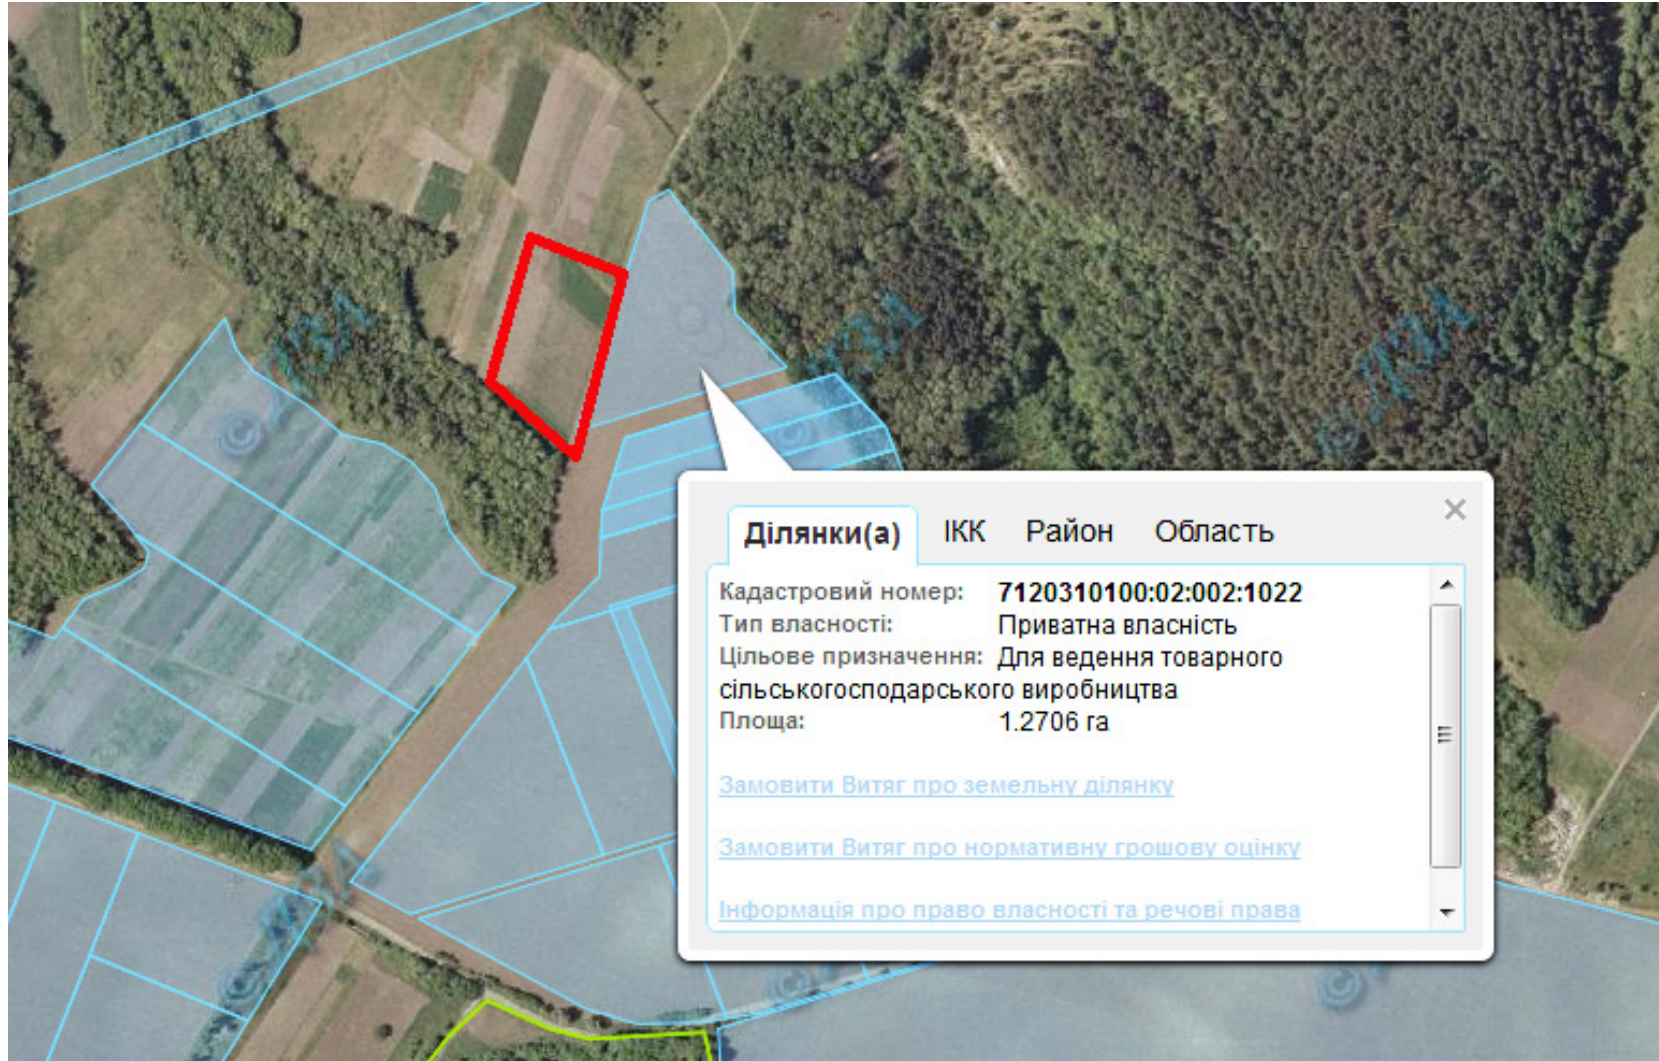

Орієнтовна площа: 2,5 га (з них: 2,5 – рілля).

- Земельні ділянки, що планується до відведення

Викопіювання
з планового матеріалу адмінтериторії Городищенської міської ради Городищенського району
про наявні земельні ділянки, які можливо виділити учасникам АТО
(за межами населеного пункту для ведення особистого селянського господарства)

Орієнтовна площа: 3,5 га (з них: 3,5 – рілля).

- Земельні ділянки, що планується до відведення

Викопіювання
з планового матеріалу адмінтериторії Орловецької сільської ради Городищенського району
про наявні земельні ділянки, які можливо виділити учасникам АТО
(за межами населеного пункту для ведення особистого селянського господарства).

Орієнтовна площа: 4,0 га (з них: 4,0 – рілля).

- Земельні ділянки, що планується до відведення

Викопіювання
з планового матеріалу адмінтериторії Орловецької сільської ради Городищенського району
про наявні земельні ділянки, які можливо виділити учасникам АТО
(за межами населеного пункту для ведення особистого селянського господарства)

Орієнтовна площа: 8,0 га (з них: 8,0 – рілля).

- Земельні ділянки, що планується до відведення