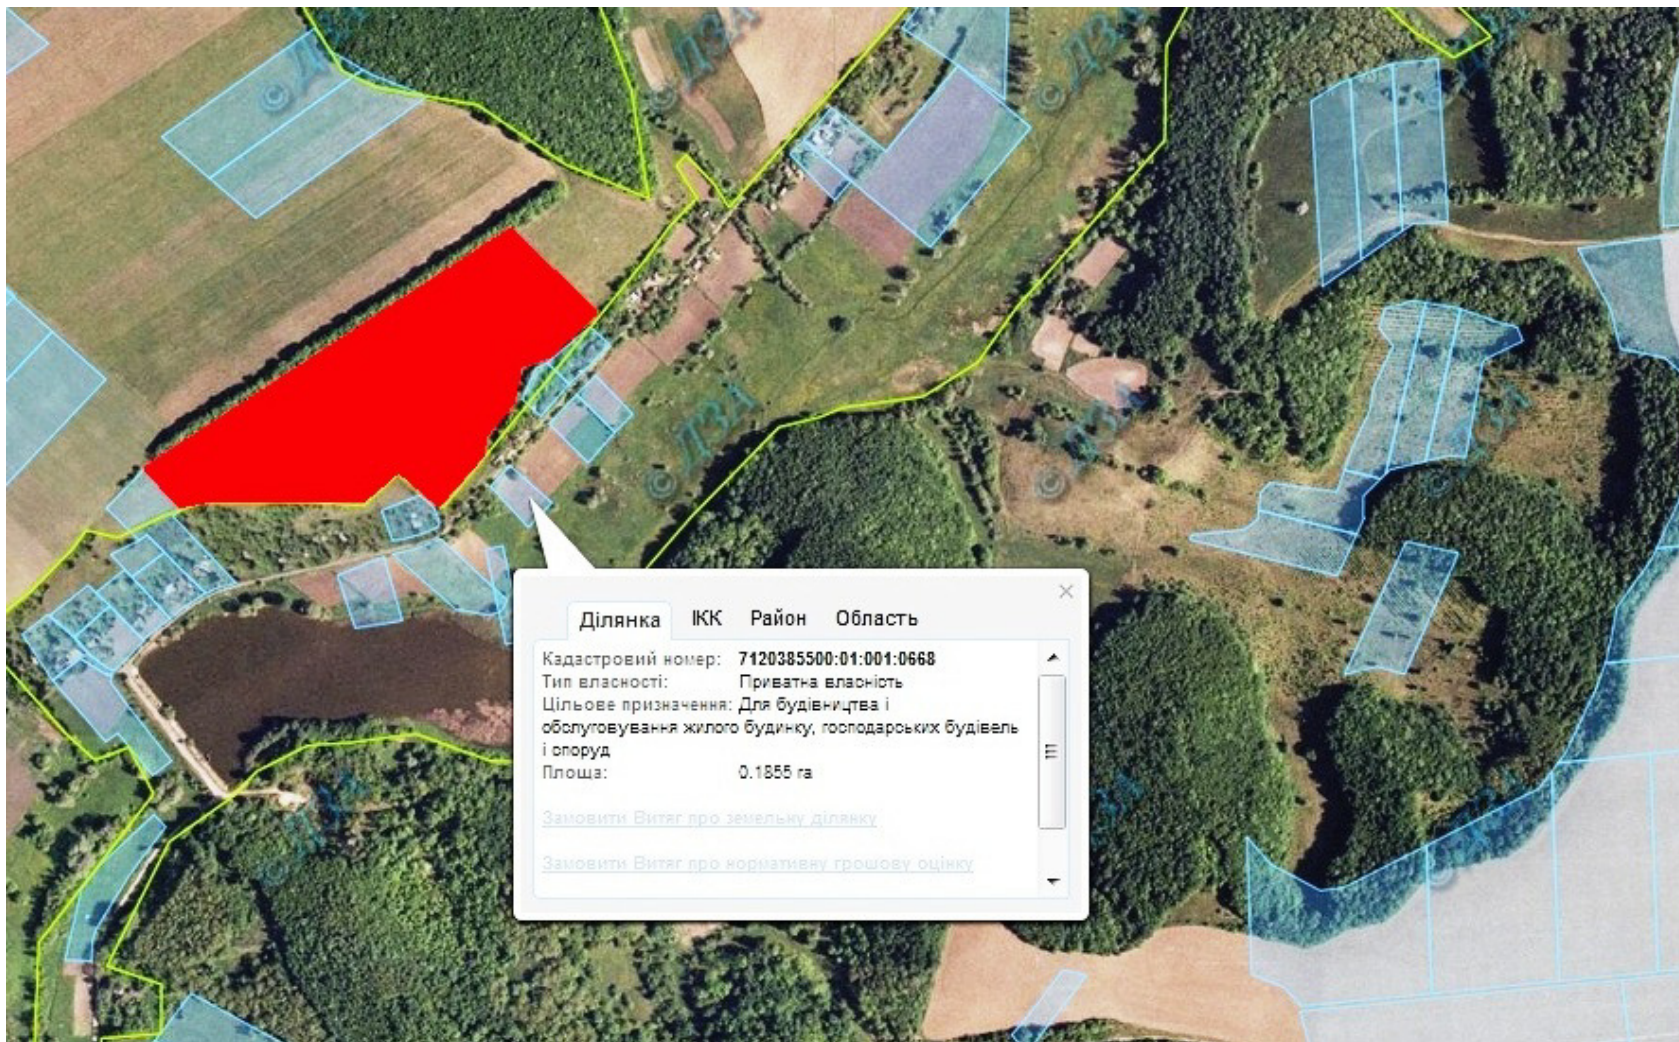

Орієнтовна площа: 3,5 га (з них: 3,5 – рілля).

- Земельні ділянки, що планується до відведення

Викопіювання
з планового матеріалу адмінтериторії Орловецької сільської ради Городищенського району
про наявні земельні ділянки, які можливо виділити учасникам АТО
(за межами населеного пункту для ведення особистого селянського господарства).

Орієнтовна площа: 4,0 га (з них: 4,0 – рілля).

- Земельні ділянки, що планується до відведення

Викопіювання
з планового матеріалу адмінтериторії Орловецької сільської ради Городищенського району
про наявні земельні ділянки, які можливо виділити учасникам АТО
(за межами населеного пункту для ведення особистого селянського господарства)

Орієнтовна площа: 6,0 га (з них: 6,0 – рілля)

- Земельні ділянки, що планується до відведення

Викопіювання
з планового матеріалу адмінтериторії Петропавлівської сільської ради Городищенського району
про наявні земельні ділянки, які можливо виділити учасникам АТО
(за межами населеного пункту для ведення особистого селянського господарства).

Орієнтовна площа: 8,0 га (з них: 8,0 – рілля).

- Земельні ділянки, що планується до відведення