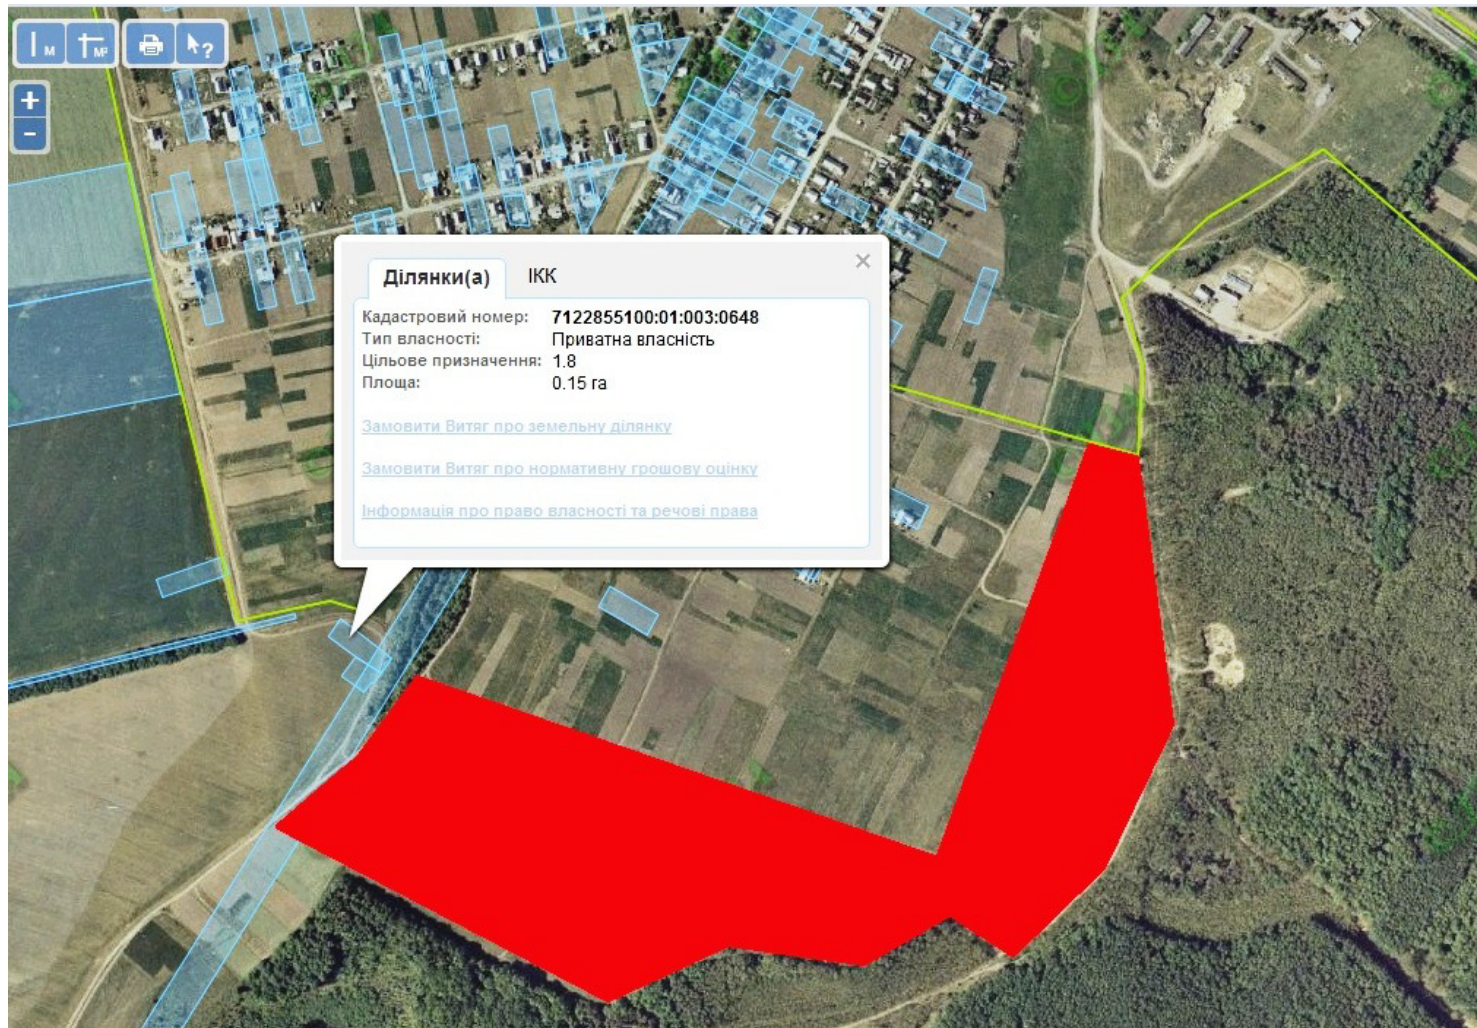

Орієнтовна площа: 13,8 га (з них: пасовища – 13,8 га)

- Земельні ділянки, що плануються до відведення

Викопіювання

з планового матеріалу адмінтериторії Кам'янобрідської сільської ради Лисянського району
про наявні земельні ділянки, які можливо виділити учасникам АТО
(за межами населеного пункту для ведення особистого селянського господарства)
землі увійшли до Бужанської ОТГ (повноваження щодо розпорядження землею - ОТГ)

Орієнтовна площа 4,0 га (з них: рілля – 4,0 га)

- Земельні ділянки, що планується до відведення

Викопіювання
з планового матеріалу адмінтериторії Лисянської селищної ради Лисянського району
про наявні земельні ділянки, які можливо виділити учасникам АТО
(за межами населеного пункту для ведення особистого селянського господарства)
землі увійшли до Лисянської ОТГ (повноваження щодо розпорядження землею - ОТГ)

Орієнтовна площа: 11,9 га (з них: рілля – 5,6 га, сіножаті – 6,3 га)
[redacted] земельні ділянки, що планується до відведення

Викопіювання
з планового матеріалу адмінтериторії Почапинської сільської ради Лисянського району
про наявні земельні ділянки, які можливо виділити учасникам АТО
(за межами населеного пункту для ведення особистого селянського господарства)
землі увійшли до Лисянської ОТГ (повноваження щодо розпорядження землею - ОТГ)

Орієнтовна площа: 4,65 га (з них: сіножаті – 4,65 га)

 - Земельні ділянки, що планується до відведення