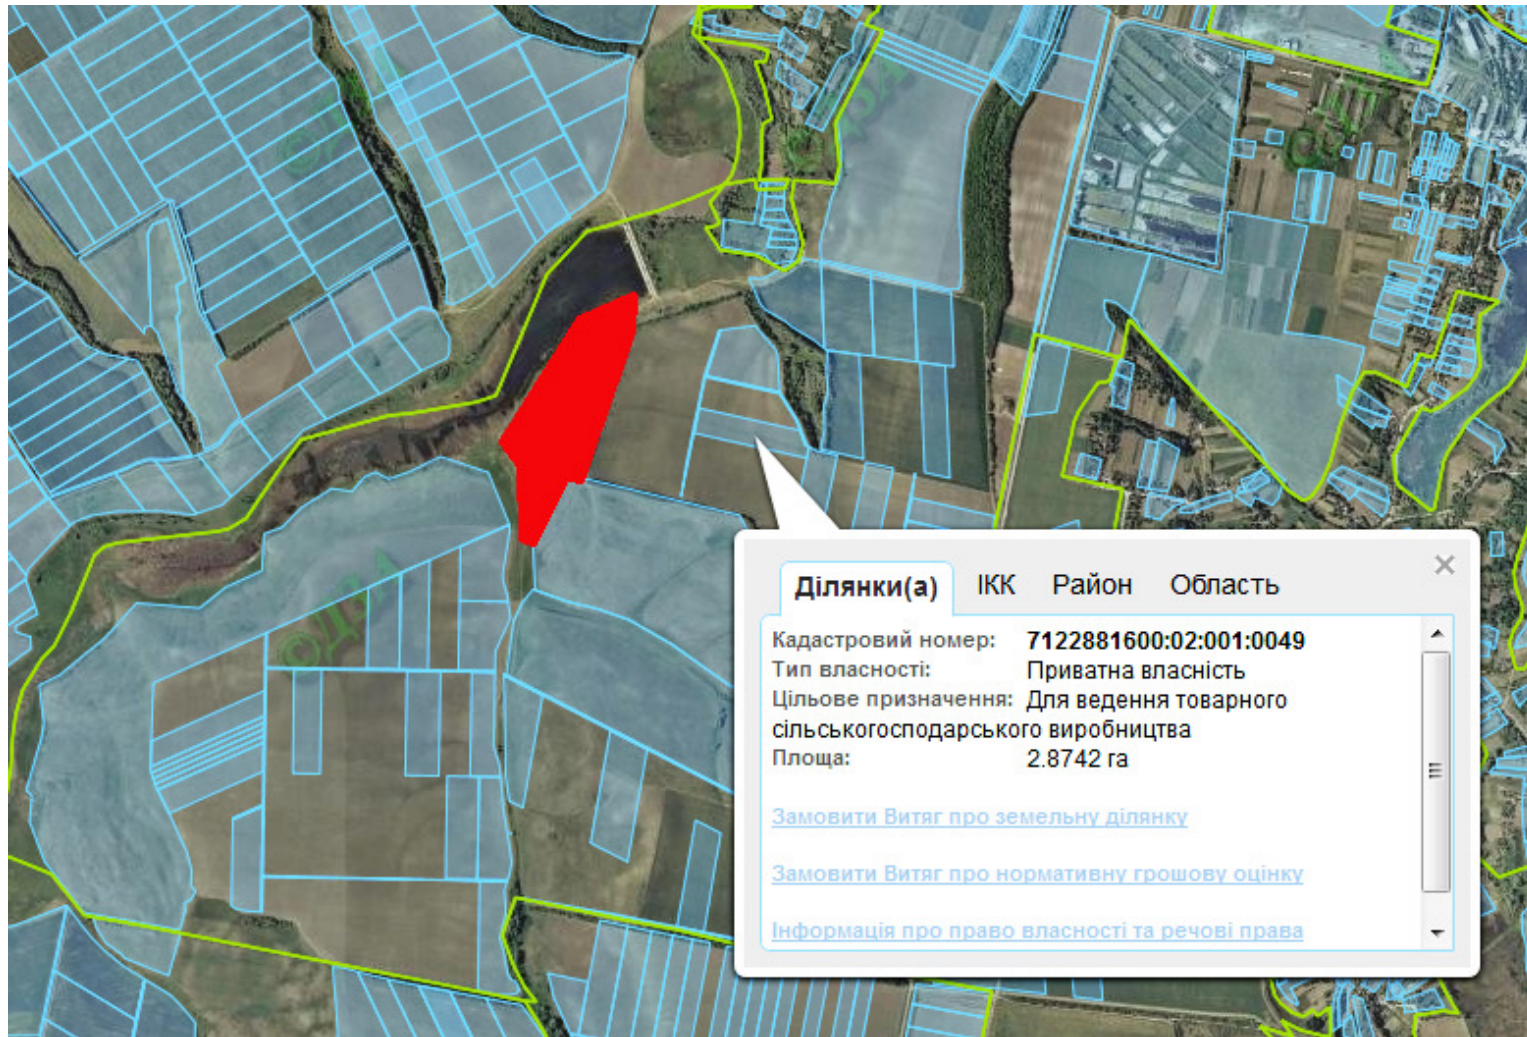

Викопіювання
з планового матеріалу адмінтериторії Бужанської сільської ради Лисянського району
про наявні земельні ділянки, які можливо виділити учасникам АТО
(за межами населеного пункту для ведення особистого селянського господарства)
землі увійшли до Бужанської ОТГ (повноваження щодо розпорядження землею - ОТГ)

Орієнтовна площа: 13,8 га (з них: пасовища – 13,8 га)

- Земельні ділянки, що плануються до відведення

Викопіювання

з планового матеріалу адмінтериторії Кам'янобрідської сільської ради Лисянського району
про наявні земельні ділянки, які можливо виділити учасникам АТО
(за межами населеного пункту для ведення особистого селянського господарства)
землі увійшли до Бужанської ОТГ (повноваження щодо розпорядження землею - ОТГ)

Орієнтовна площа: 11,9 га (з них: рілля – 5,6 га, сіножаті – 6,3 га)
[redacted] земельні ділянки, що планується до відведення

Викопіювання
з планового матеріалу адмінтериторії Почапинської сільської ради Лисянського району
про наявні земельні ділянки, які можливо виділити учасникам АТО
(за межами населеного пункту для ведення особистого селянського господарства)
землі увійшли до Лисянської ОТГ (повноваження щодо розпорядження землею - ОТГ)

Орієнтовна площа: 4,65 га (з них: сіножаті – 4,65 га)

 - Земельні ділянки, що планується до відведення