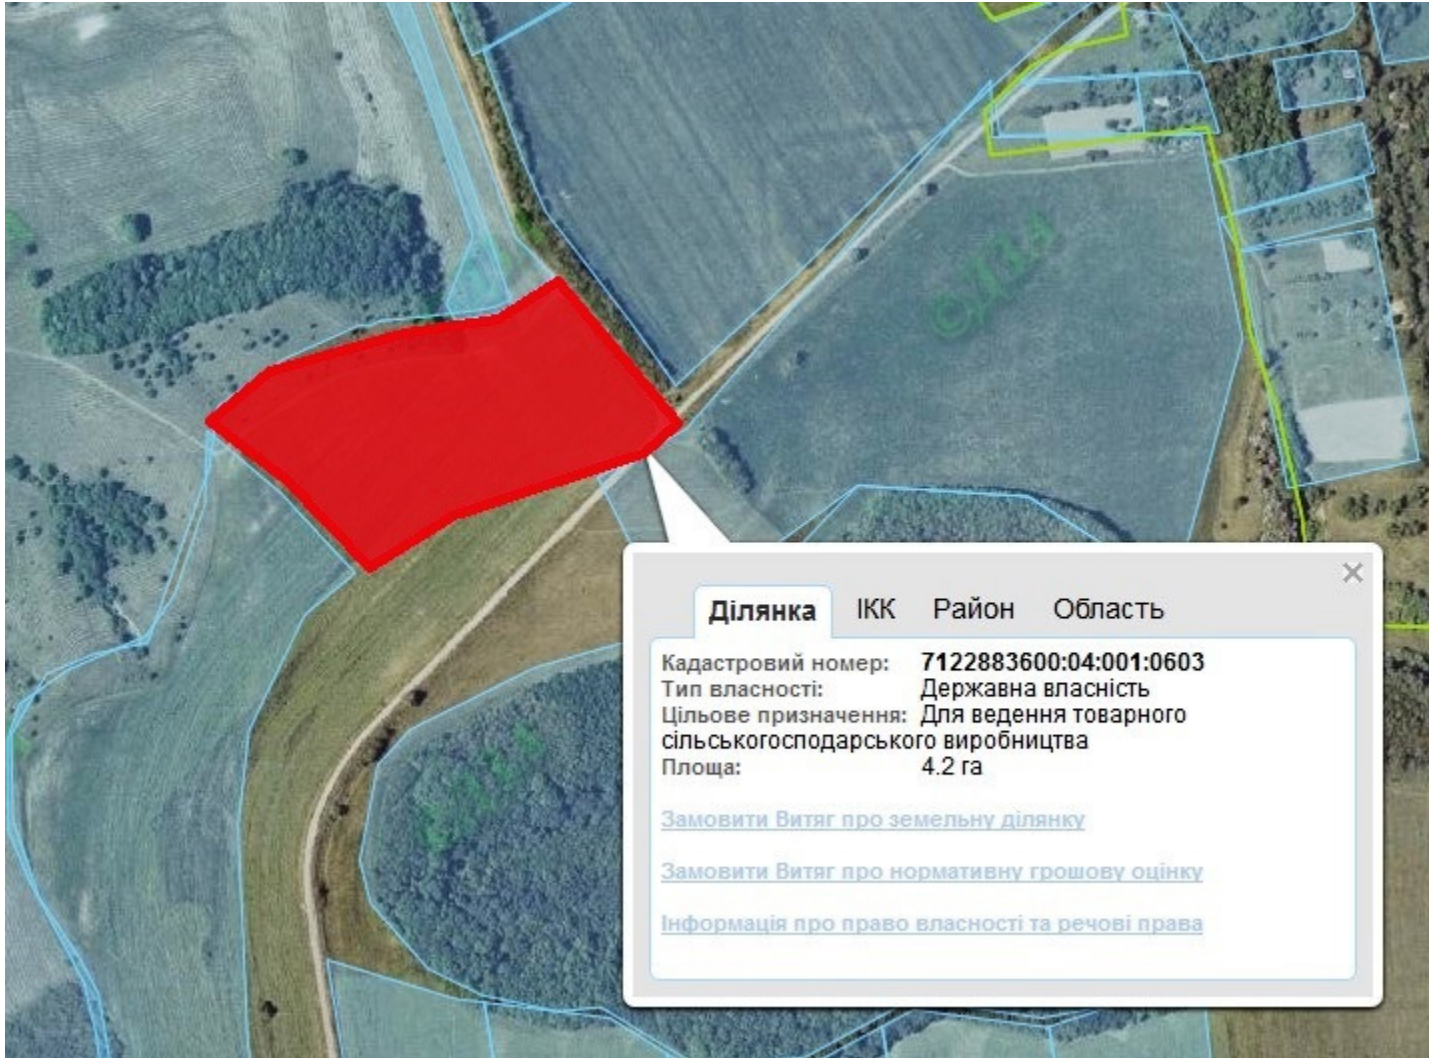

**Викопіювання
з планового матеріалу адмінтериторії Журжинецької сільської ради Лисянського району
про наявні земельні ділянки, які можливо виділити учасникам АТО
(за межами населеного пункту для ведення особистого селянського господарства)**

Орієнтовна площа: 4,20 га (з них: рілля – 4,20 га)

- Земельні ділянки, що планується до відведення