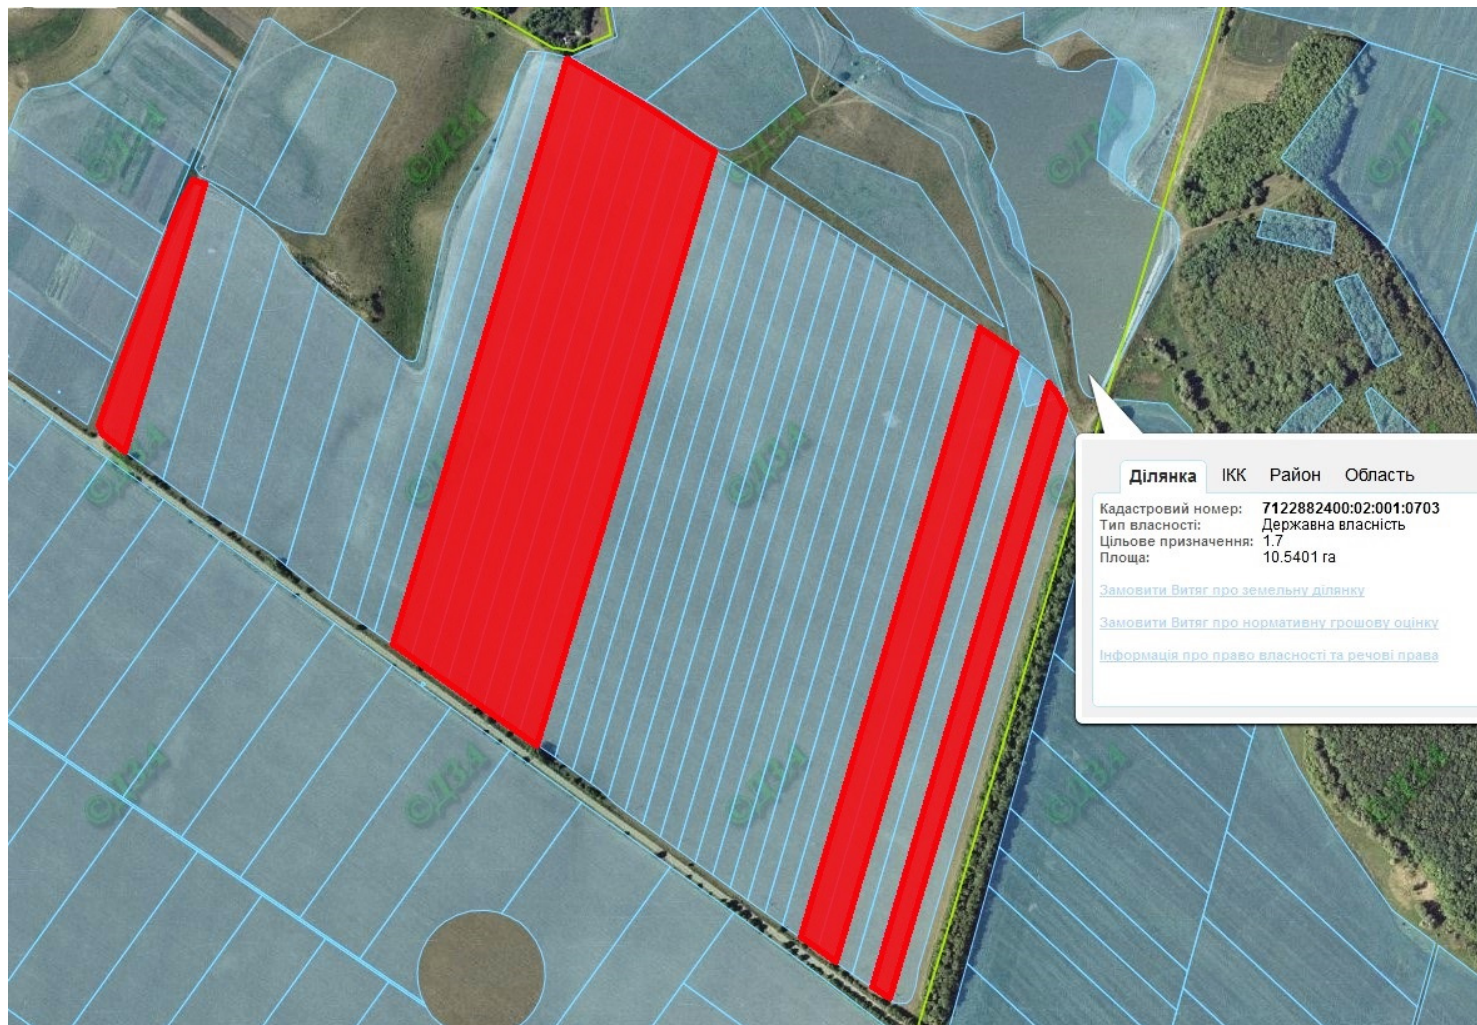

Орієнтовна площа: 10,0 га (з них: рілля – 10,0 га)  
- на земельний масив надано дозволу на розробку проектів відведення  
 - Земельні ділянки, що плануються до відведення

**Викопіювання**  
**з планового матеріалу адмінтериторії Вовилівської сільської ради Лисянського району**  
**про наявні земельні ділянки, які можливо виділити учасникам АТО**  
**(за межами населеного пункту для ведення особистого селянського господарства)**

Орієнтовна площа: 6,75 га (з них: рілля – 6,75 га)

- на земельний масив надано дозволу на розробку проектів відведення

 - Земельні ділянки, що планується до відведення

**Викопіювання**  
**з планового матеріалу адмінтериторії Вотилівської сільської ради Лисянського району**  
**про наявні земельні ділянки, які можливо виділити учасникам АТО**  
**(за межами населеного пункту для ведення особистого селянського господарства)**

Орієнтовна площа: 8,60 га (з них: рілля – 8,60 га)  
*- на земельний масив надано дозволу на розробку проектів відведення*  
 - Земельні ділянки, що плануються до відведення

**Викопіювання**  
**з планового матеріалу адмінтериторії Вотилівської сільської ради Лисянського району**  
**про наявні земельні ділянки, які можливо виділити учасникам АТО**  
**(за межами населеного пункту для ведення особистого селянського господарства)**

Орієнтовна площа: 2,0 га (з них: пасовище – 2,0 га)

- Земельні ділянки, що плануються до відведення