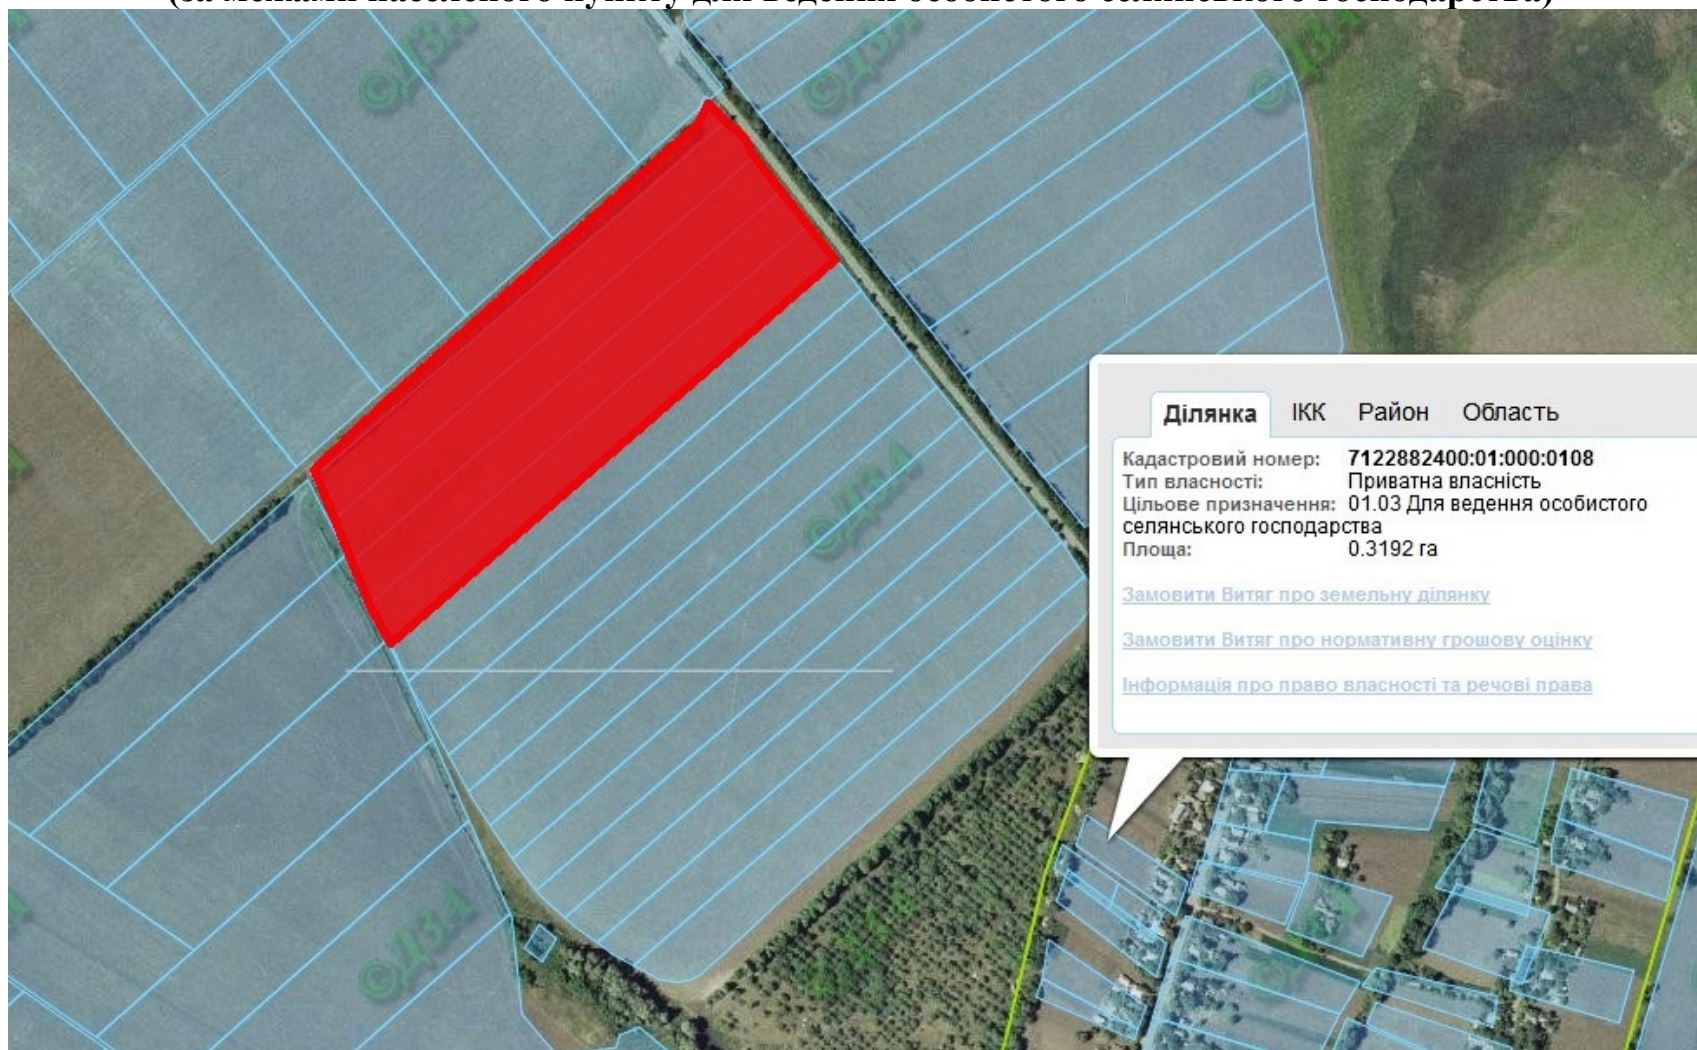

Орієнтовна площа: 10,0 га (з них: рілля – 10,0 га)  
- на земельний масив надано дозволу на розробку проектів відведення  
 - Земельні ділянки, що плануються до відведення

**Викопіювання**  
**з планового матеріалу адмінтериторії Вовилівської сільської ради Лисянського району**  
**про наявні земельні ділянки, які можливо виділити учасникам АТО**  
**(за межами населеного пункту для ведення особистого селянського господарства)**

Орієнтовна площа: 6,75 га (з них: рілля – 6,75 га)

- на земельний масив надано дозволу на розробку проектів відведення

 - Земельні ділянки, що планується до відведення

**Викопіювання**  
**з планового матеріалу адмінтериторії Вотилівської сільської ради Лисянського району**  
**про наявні земельні ділянки, які можливо виділити учасникам АТО**  
**(за межами населеного пункту для ведення особистого селянського господарства)**

Орієнтовна площа: 8,60 га (з них: рілля – 8,60 га)  
*- на земельний масив надано дозволу на розробку проектів відведення*  
 - Земельні ділянки, що плануються до відведення

**Викопіювання**  
**з планового матеріалу адмінтериторії Вотилівської сільської ради Лисянського району**  
**про наявні земельні ділянки, які можливо виділити учасникам АТО**  
**(за межами населеного пункту для ведення особистого селянського господарства)**

Орієнтовна площа: 4,20 га (з них: рілля – 4,20 га)

- Земельні ділянки, що планується до відведення

**Викопіювання**  
**з планового матеріалу адмінтериторії Журжинецької сільської ради Лисянського району**  
**про наявні земельні ділянки, які можливо виділити учасникам АТО**  
**(за межами населеного пункту для ведення особистого селянського господарства)**