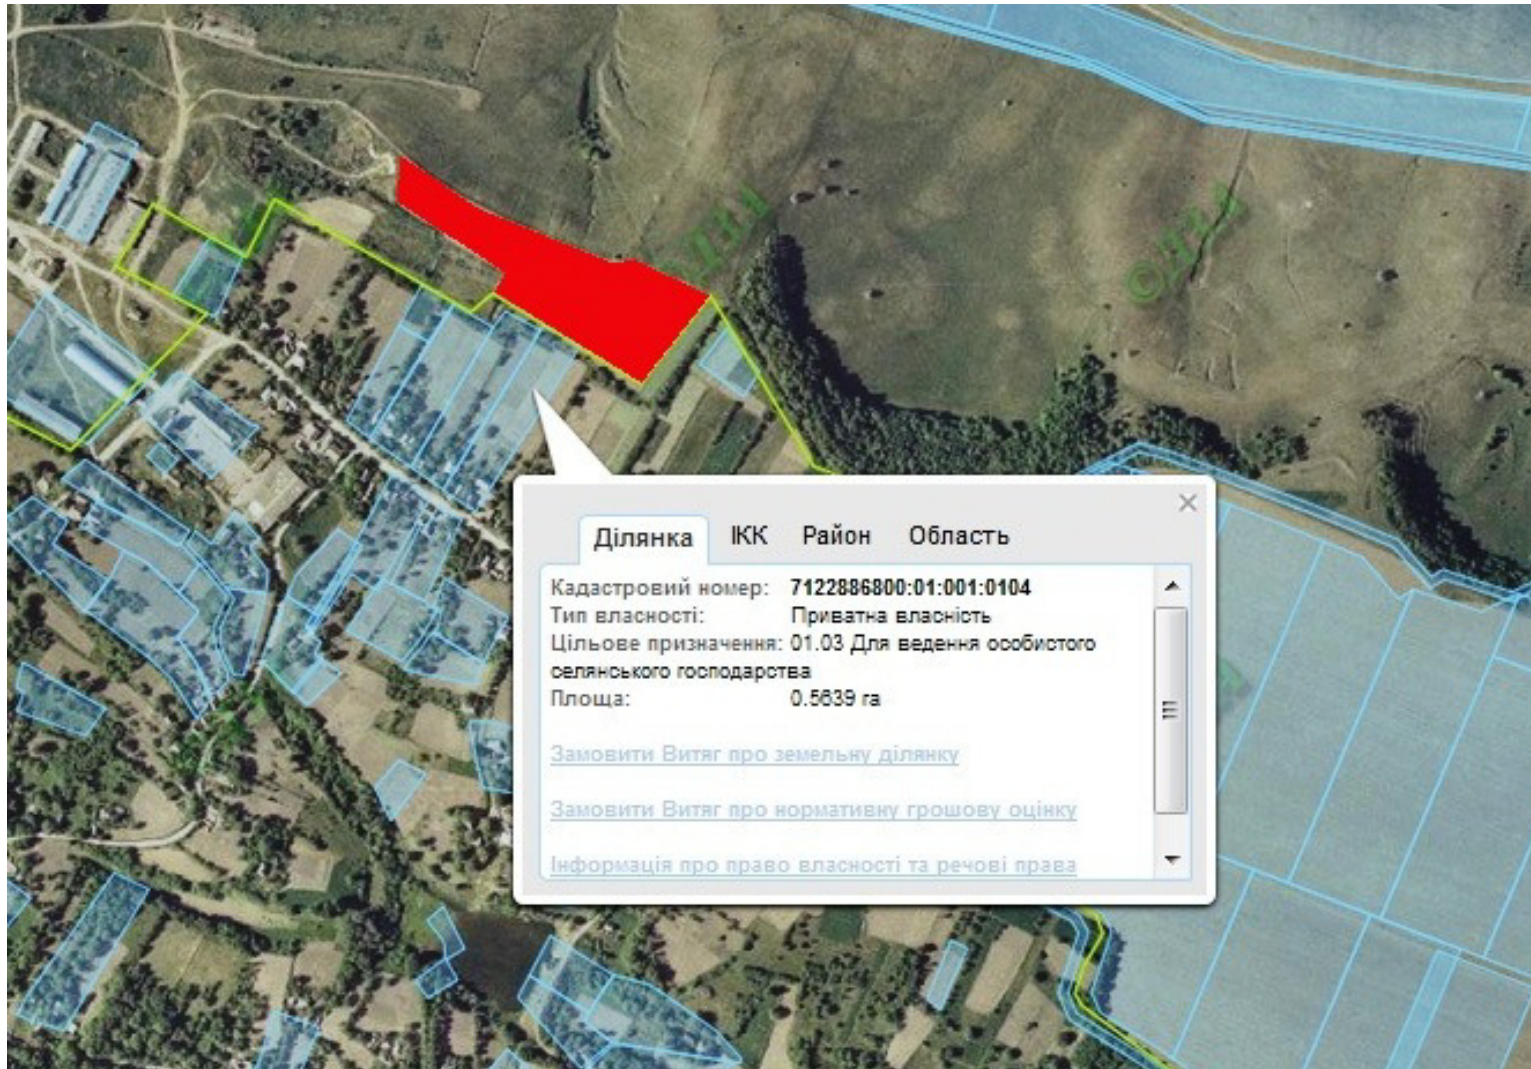

Орієнтовна площа: 2,0 га (з них: рілля – 2,0 га)

 - Земельні ділянки, що плануються до відведення

**Викопіювання**  
**з планового матеріалу адмінтериторії Семенівської сільської ради Лисянського району**  
**про наявні земельні ділянки, які можливо виділити учасникам АТО**  
**(за межами населеного пункту для ведення особистого селянського господарства)**

Орієнтовна площа: 4,0 га (з них: рілля – 4,0 га)

- Земельні ділянки, що плануються до відведення

**Викопіювання**  
**з планового матеріалу адмінтериторії Семенівської сільської ради Лисянського району**  
**про наявні земельні ділянки, які можливо виділити учасникам АТО**  
**(за межами населеного пункту для ведення особистого селянського господарства)**

Орієнтовна площа: 9,4522 га (з них: рілля – 9,4522 га)

- Земельні ділянки, що плануються до відведення

**Викопіювання**  
**з планового матеріалу адмінтериторії Смільчинецької сільської ради Лисянського району**  
**про наявні земельні ділянки, які можливо виділити учасникам АТО**  
**(за межами населеного пункту для ведення особистого селянського господарства)**

Орієнтовна площа: 2,0 га (з них: пасовище – 2,0 га)

- Земельні ділянки, що плануються до відведення