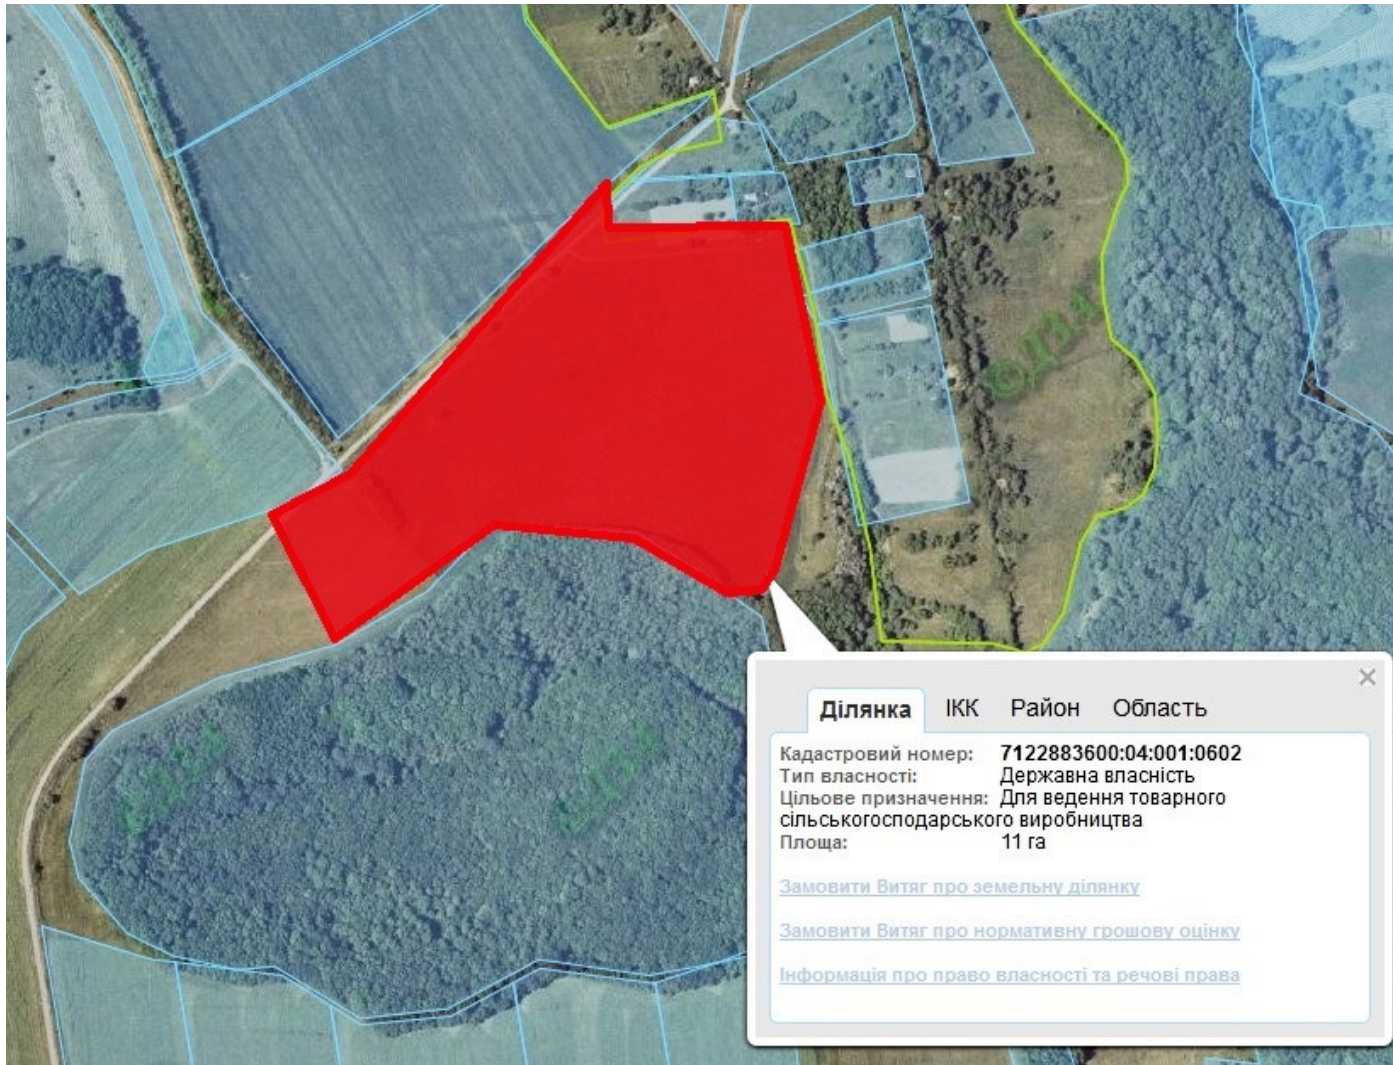

Викопіювання
з планового матеріалу адмінтериторії Журжинецької сільської ради Лисянського району
про наявні земельні ділянки, які можливо виділити учасникам АТО
(за межами населеного пункту для ведення особистого селянського господарства)

Орієнтовна площа: 11,0 га (з них: рілля – 11,0 га)

- Земельні ділянки, що планується до відведення