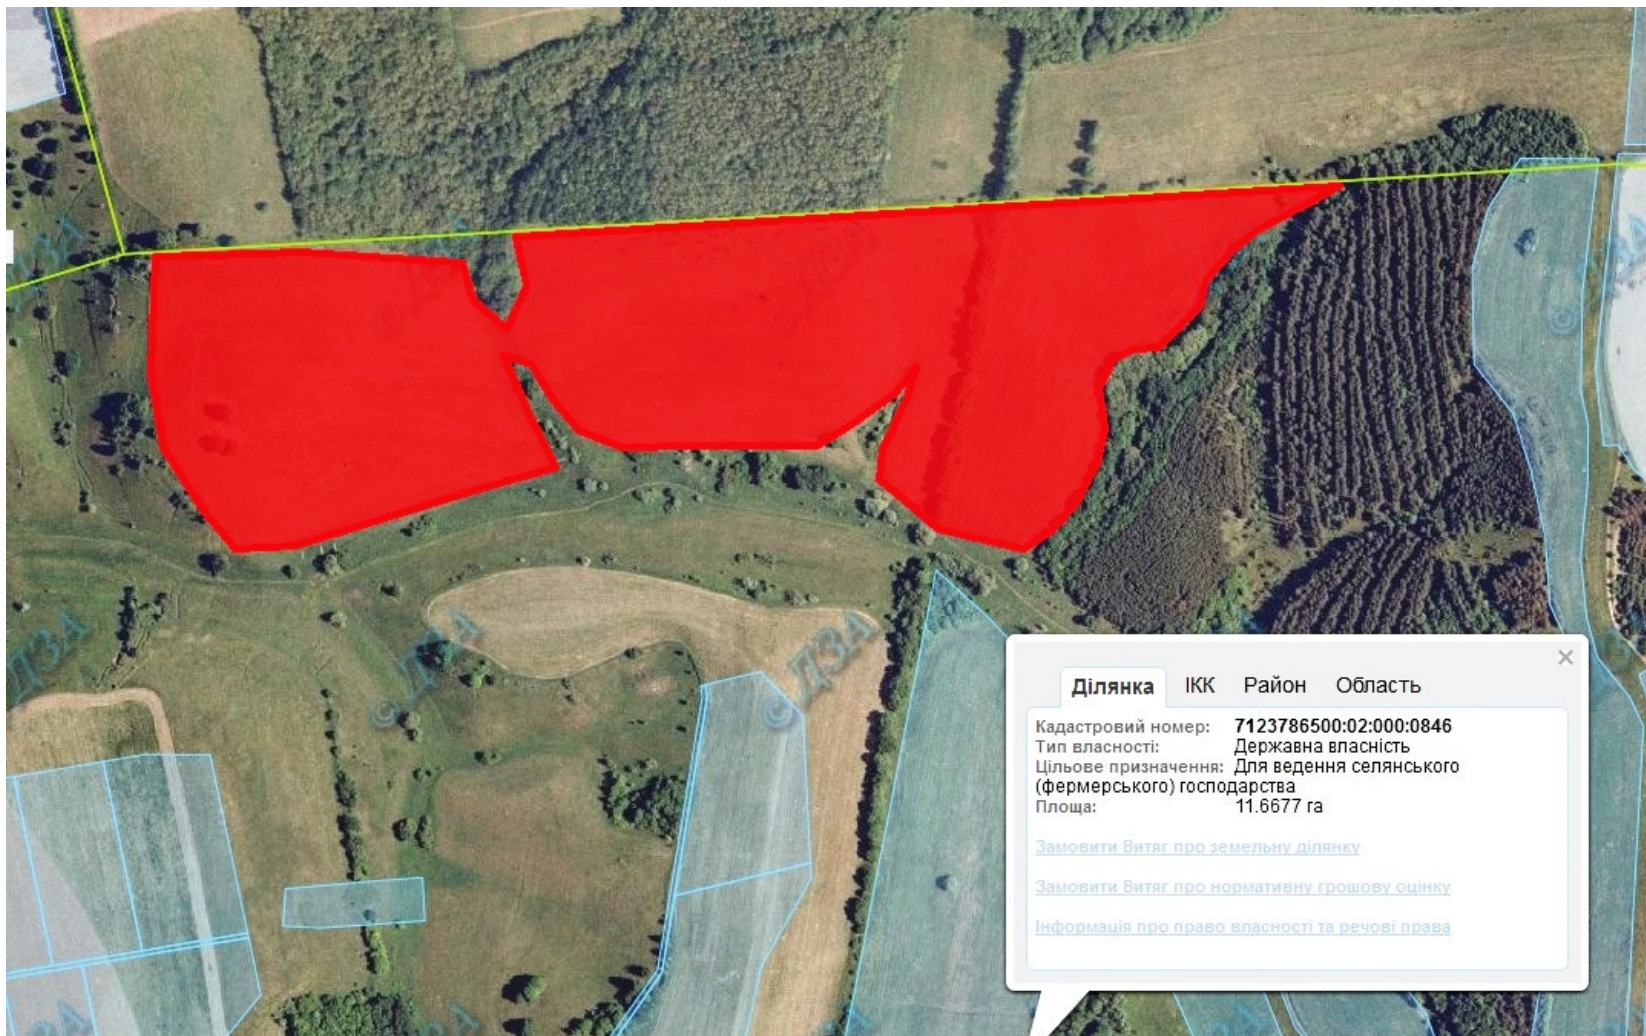

Викопіювання
з планового матеріалу адмінтериторії Плескачівської сільської ради Смілянського району
про наявні земельні ділянки, які можливо виділити учасникам АТО
за межами населеного пункту для ведення особистого селянського господарства

Орієнтовна площа: 29,8831 га (з них: пасовища – 29,8831 га)
- на земельний масив надано дозволу на розробку проектів відведення

- Земельна ділянка, що планується до відведення