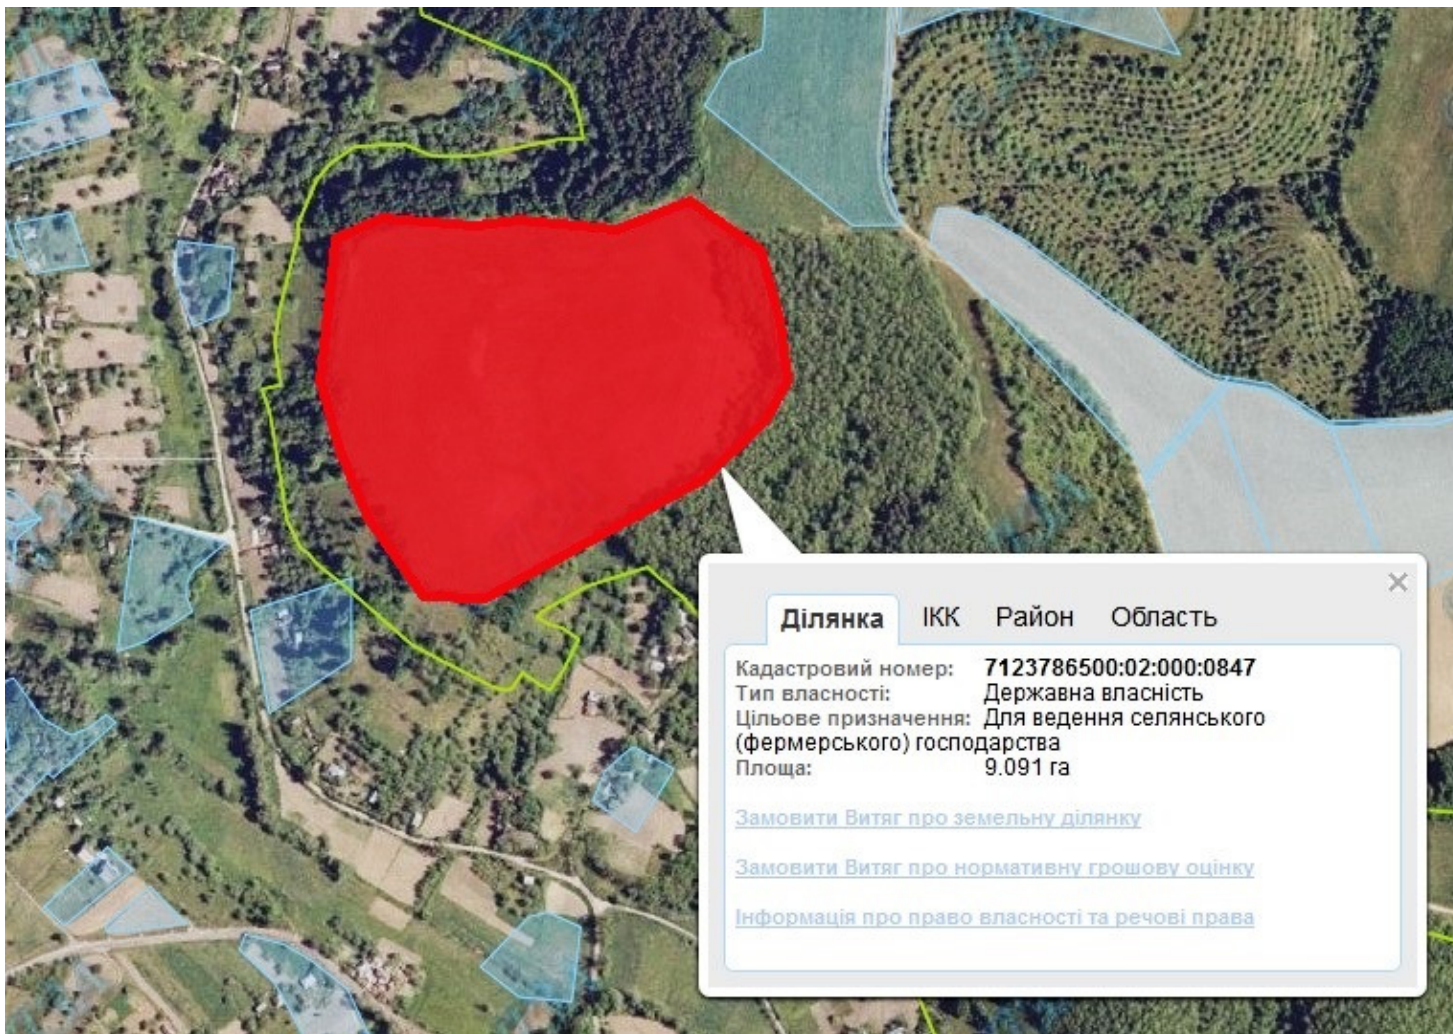

Орієнтовна площа: 13,6390 га (з них: рілля – 13,6390 га)

- Земельна ділянка, що планується до відведення

**Викопіювання**  
**з планового матеріалу адмінтериторії Пастирської сільської ради Смілянського району**  
**про наявні земельні ділянки, які можливо виділити учасникам АТО**  
**за межами населеного пункту для ведення особистого селянського господарства**

Орієнтовна площа: 15,8542 га (з них: рілля – 15,8242 га)

- Земельна ділянка, що планується до відведення

**Викопіювання  
з планового матеріалу адмінтериторії Плескачівської сільської ради Смілянського району  
про наявні земельні ділянки, які можливо виділити учасникам АТО  
за межами населеного пункту для ведення особистого селянського господарства**

Орієнтовна площа: 12,0526 га (з них: 12,0526 га – рілля)  
*- на земельний масив надано дозволу на розробку проектів відведення*  
 - Земельна ділянка, що планується до відведення

**Викопіювання**  
**з планового матеріалу адмінтериторії Ташлицької сільської ради Смілянського району**  
**про наявні земельні ділянки, які можливо виділити учасникам АТО**  
**за межами населеного пункту для ведення особистого селянського господарства**

Орієнтовна площа: 22,2621 га (з них: 22,2621 га – рілля)  
*- на земельний масив надано дозволу на розробку проектів відведення*

- Земельна ділянка, що планується до відведення