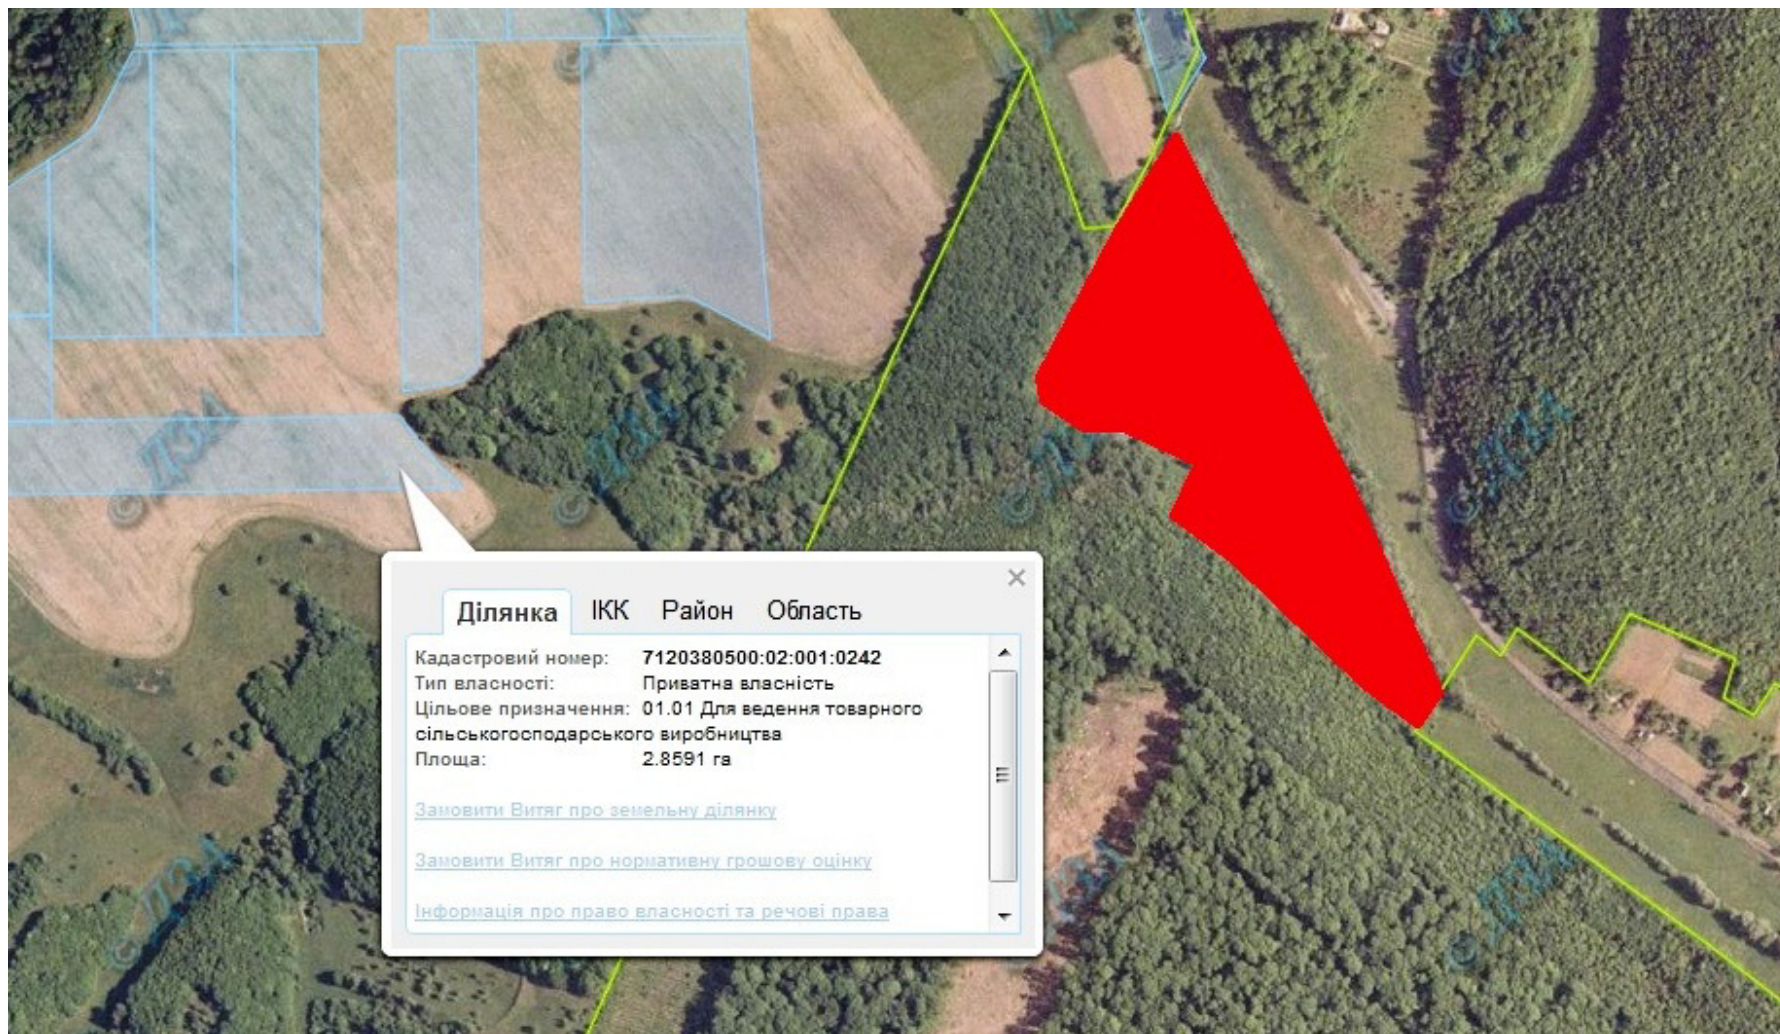

Орієнтовна площа: 6,1731 га (з них: 6,1731 га – сіножаті)
- на земельний масив надано дозволу на розробку проектів відведення

 - - Земельна ділянка, що планується до відведення

Викопіювання
з планового матеріалу адмінтериторії Балаклеївської сільської ради Смілянського району
про наявні земельні ділянки, які можливо виділити учасникам АТО
за межами населеного пункту для ведення особистого селянського господарства
землі увійшли до Балаклеївської ОТГ (повноваження щодо розпорядження землею - ОТГ)

Орієнтовна площа: 9,1764 га (з них: 9,1764 га – пасовище)
- на земельній масив надано дозволу на розробку проектів відведення

- - Земельна ділянка, що планується до відведення

Викопіювання
з планового матеріалу адмінтериторії Малостаросільської сільської ради Смілянського району
про наявні земельні ділянки, які можливо виділити учасникам АТО
за межами населеного пункту для ведення особистого селянського господарства
землі увійшли до Балаклівської ОТГ (повноваження щодо розпорядження землею - ОТГ)

Орієнтовна площа: 4,6256 га (з них: 4,6256 га – рілля)

 - - Земельна ділянка, що планується до відведення

Викопіювання
з планового матеріалу адмінтериторії Малостаросільської сільської ради Смілянського району
про наявні земельні ділянки, які можливо виділити учасникам АТО
за межами населеного пункту для ведення особистого селянського господарства
землі увійшли до Балаклівської ОТГ (повноваження щодо розпорядження землею - ОТГ)

Орієнтовна площа: 6,2735 га (з них: 6,2735 га – сіножаті)

- Земельна ділянка, що планується до відведення