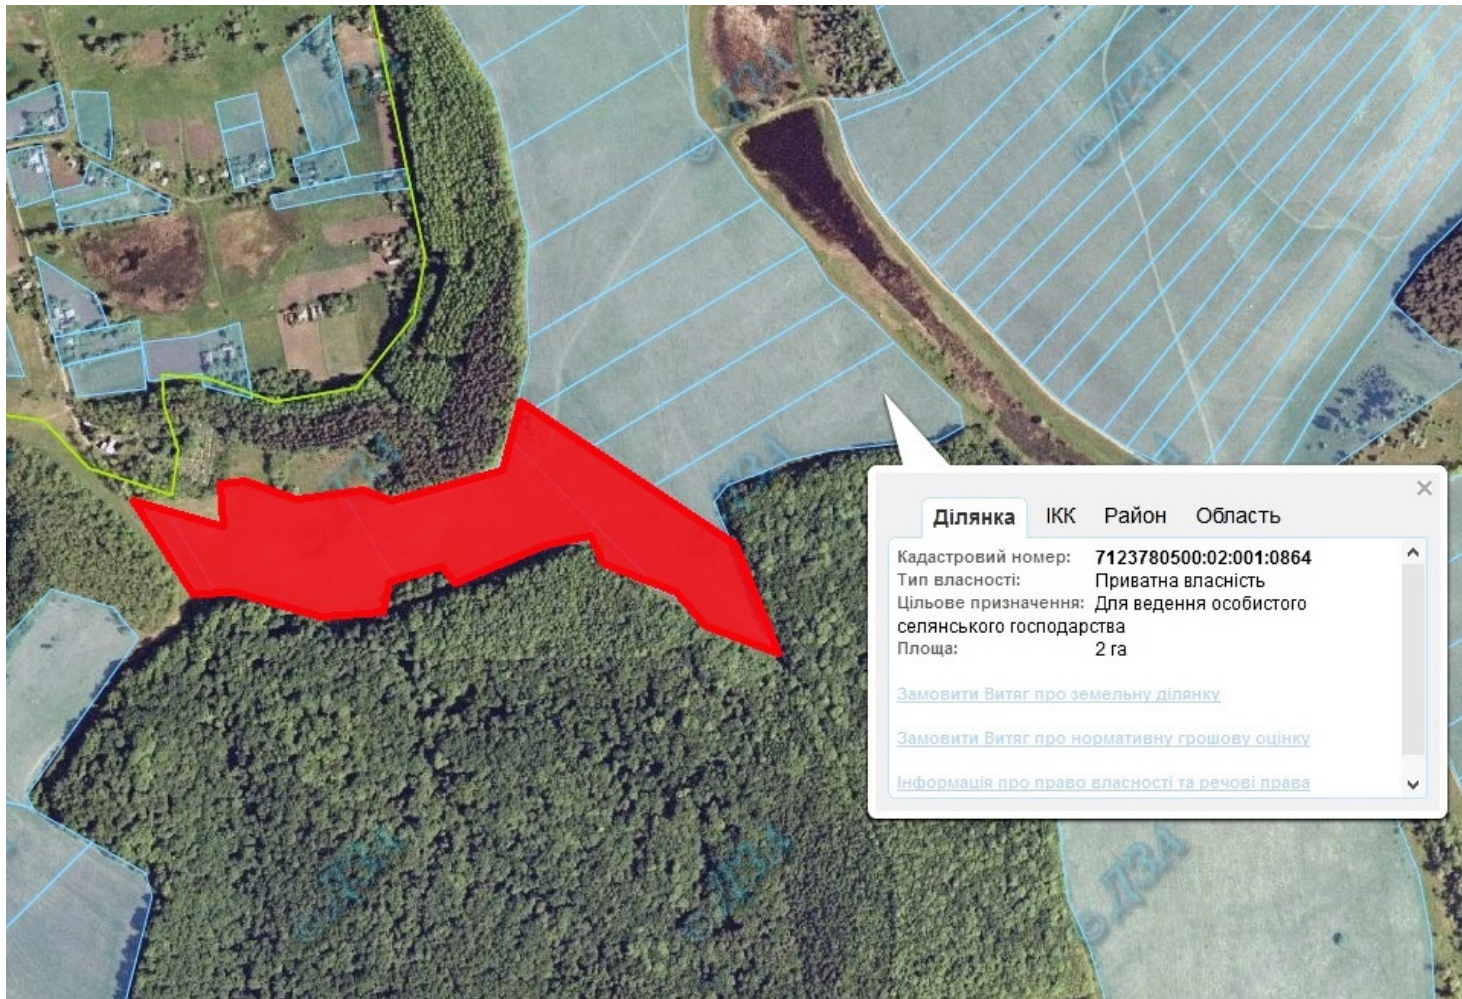

Орієнтовна площа: 18,4362 га (з них: 18,4362 га – сіножаті)
- на земельний масив надано дозволу на розробку проектів відведення

- - Земельна ділянка, що планується до відведення

Викопіювання
з планового матеріалу адмінтериторії Балаклеївської сільської ради Смілянського району
про наявні земельні ділянки, які можливо виділити учасникам АТО
за межами населеного пункту для ведення особистого селянського господарства
землі увійшли до Балаклеївської ОТГ (повноваження щодо розпорядження землею - ОТГ)

Орієнтовна площа: 9,1764 га (з них: 9,1764 га – пасовище)
- на земельній масив надано дозволу на розробку проектів відведення

- - Земельна ділянка, що планується до відведення

Викопіювання
з планового матеріалу адмінтериторії Малостаросільської сільської ради Смілянського району
про наявні земельні ділянки, які можливо виділити учасникам АТО
за межами населеного пункту для ведення особистого селянського господарства
землі увійшли до Балаклівської ОТГ (повноваження щодо розпорядження землею - ОТГ)

Орієнтовна площа: 4,6256 га (з них: 4,6256 га – рілля)

 - - Земельна ділянка, що планується до відведення

Викопіювання
з планового матеріалу адмінтериторії Малостаросільської сільської ради Смілянського району
про наявні земельні ділянки, які можливо виділити учасникам АТО
за межами населеного пункту для ведення особистого селянського господарства
землі увійшли до Балаклівської ОТГ (повноваження щодо розпорядження землею - ОТГ)

Орієнтовна площа: 6,2735 га (з них: 6,2735 га – сіножаті)

- Земельна ділянка, що планується до відведення