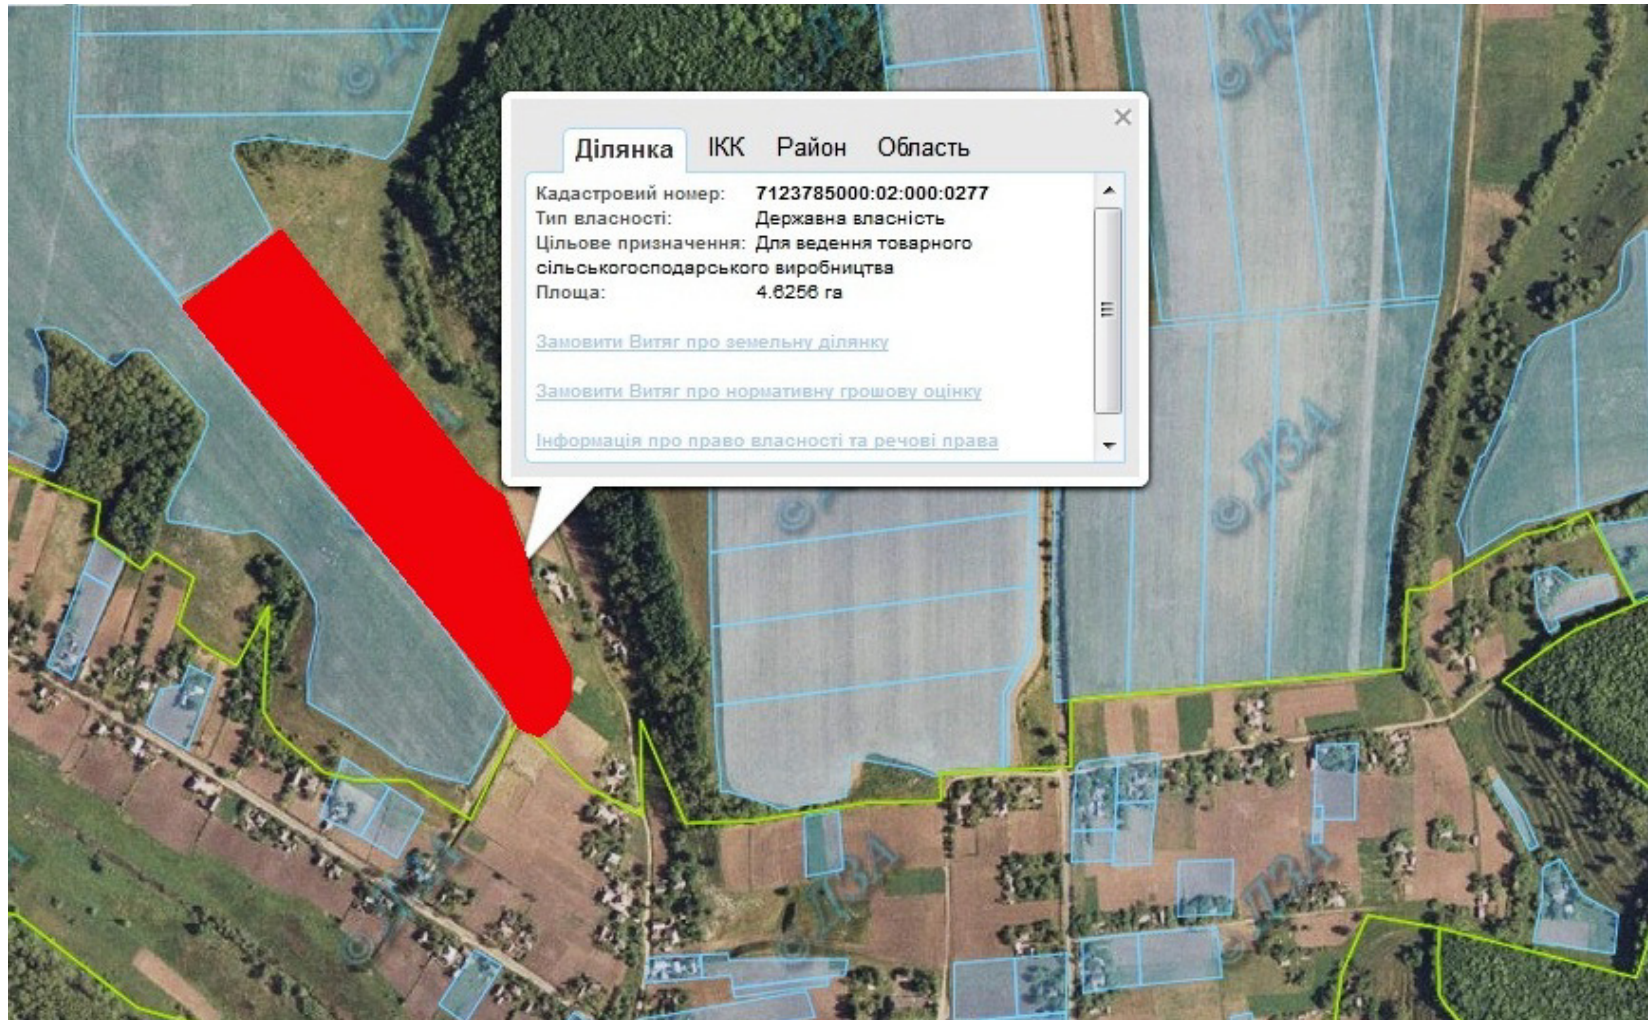

Орієнтовна площа: 18,4362 га (з них: 18,4362 га – сіножаті)
- на земельний масив надано дозволу на розробку проектів відведення

- - Земельна ділянка, що планується до відведення

Викопіювання
з планового матеріалу адмінтериторії Балаклеївської сільської ради Смілянського району
про наявні земельні ділянки, які можливо виділити учасникам АТО
за межами населеного пункту для ведення особистого селянського господарства
землі увійшли до Балаклеївської ОТГ (повноваження щодо розпорядження землею - ОТГ)

Орієнтовна площа: 6,1731 га (з них: 6,1731 га – сіножаті)
- на земельний масив надано дозволу на розробку проектів відведення

 - - Земельна ділянка, що планується до відведення

Викопіювання
з планового матеріалу адмінтериторії Балаклеївської сільської ради Смілянського району
про наявні земельні ділянки, які можливо виділити учасникам АТО
за межами населеного пункту для ведення особистого селянського господарства
землі увійшли до Балаклеївської ОТГ (повноваження щодо розпорядження землею - ОТГ)

Орієнтовна площа: 9,1764 га (з них: 9,1764 га – пасовище)
- на земельній масив надано дозволу на розробку проектів відведення

- - Земельна ділянка, що планується до відведення

Викопіювання
з планового матеріалу адмінтериторії Малостаросільської сільської ради Смілянського району
про наявні земельні ділянки, які можливо виділити учасникам АТО
за межами населеного пункту для ведення особистого селянського господарства
землі увійшли до Балаклівської ОТГ (повноваження щодо розпорядження землею - ОТГ)

Орієнтовна площа: 4,6256 га (з них: 4,6256 га – рілля)

 - - Земельна ділянка, що планується до відведення

Викопіювання
з планового матеріалу адмінтериторії Малостаросільської сільської ради Смілянського району
про наявні земельні ділянки, які можливо виділити учасникам АТО
за межами населеного пункту для ведення особистого селянського господарства
землі увійшли до Балаклівської ОТГ (повноваження щодо розпорядження землею - ОТГ)