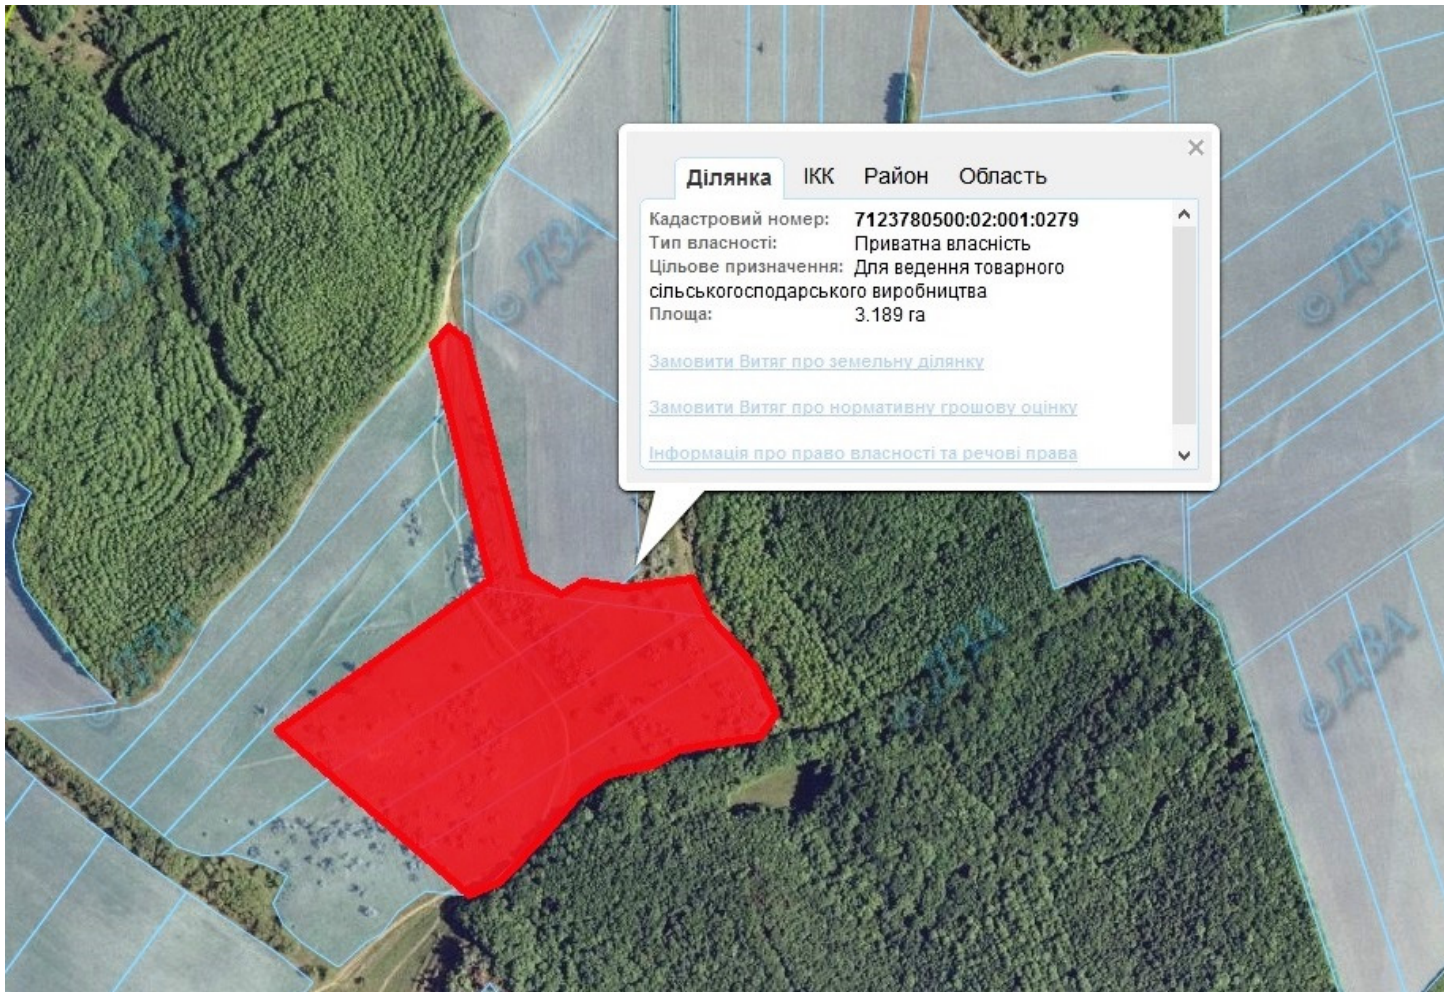

Орієнтовна площа: 18,4362 га (з них: 18,4362 га – сіножаті)
- на земельний масив надано дозволу на розробку проектів відведення

- - Земельна ділянка, що планується до відведення

Викопіювання
з планового матеріалу адмінтериторії Балаклеївської сільської ради Смілянського району
про наявні земельні ділянки, які можливо виділити учасникам АТО
за межами населеного пункту для ведення особистого селянського господарства
землі увійшли до Балаклеївської ОТГ (повноваження щодо розпорядження землею - ОТГ)

Орієнтовна площа: 6,1731 га (з них: 6,1731 га – сіножаті)
- на земельний масив надано дозволу на розробку проектів відведення

 - - Земельна ділянка, що планується до відведення

Викопіювання
з планового матеріалу адмінтериторії Балаклеївської сільської ради Смілянського району
про наявні земельні ділянки, які можливо виділити учасникам АТО
за межами населеного пункту для ведення особистого селянського господарства
землі увійшли до Балаклеївської ОТГ (повноваження щодо розпорядження землею - ОТГ)

Орієнтовна площа: 9,1764 га (з них: 9,1764 га – пасовище)
- на земельній масив надано дозволу на розробку проектів відведення

- - Земельна ділянка, що планується до відведення

Викопіювання
з планового матеріалу адмінтериторії Малостаросільської сільської ради Смілянського району
про наявні земельні ділянки, які можливо виділити учасникам АТО
за межами населеного пункту для ведення особистого селянського господарства
землі увійшли до Балаклівської ОТГ (повноваження щодо розпорядження землею - ОТГ)

Орієнтовна площа: 4,6256 га (з них: 4,6256 га – рілля)

 - - Земельна ділянка, що планується до відведення

Викопіювання
з планового матеріалу адмінтериторії Малостаросільської сільської ради Смілянського району
про наявні земельні ділянки, які можливо виділити учасникам АТО
за межами населеного пункту для ведення особистого селянського господарства
землі увійшли до Балаклівської ОТГ (повноваження щодо розпорядження землею - ОТГ)